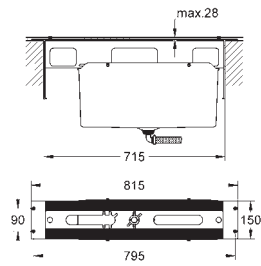

Referencia

Color

Precio

29 037 000

660,00

Combinación para baño y ducha 3/4"
Instalación sobre encimera
Compuesto por:
Placa de base
Con sumidero y conexión al desagüe