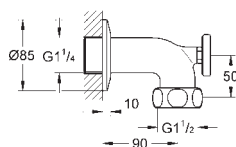

12 436 000 cromo 88,50

Codo de salida
Sin termoelemento
Tuerca de 1 1/2" x G 1 1/4"
Longitud: 90 mm
Tornillo del rosetón
para ref. 35 085, 35 086
GROHE StarLight acabado cromado

12 438 000 cromo 169,00

Codo de salida Tuerca 2" x R 1 1/2
Tuerca de 2" x G 1 1/2"
Longitud: 90 mm
para ref. 35 087