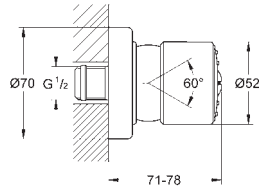

Referencia

Color

Precio

28 198 000

chromo

90,00

Relexa 50
Ducha lateral 1 chorro
Chorro Normal
Sistema antical **SpeedClean**
con ajuste de caudal
Orientable 60°