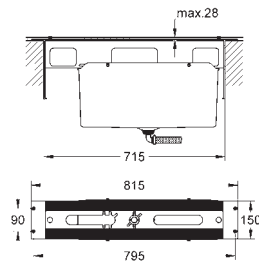

29 037 000

Combinación para baño y ducha 3/4"
Instalación sobre encimera
Compuesto por:
Placa de base
Con sumidero y conexión al desagüe

1.660,00