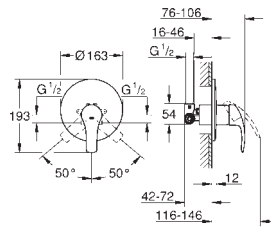

33 556 002

Cromo

119,00

Eurosmart
Monomando de ducha 1/2"
Empotrable

GROHE SilkMove Cartucho de discos cerámicos 46 mm

GROHE StarLight acabado cromado

GROHE QuickFix

Compuesto por:

Parte exterior 19 451 002

Parte empotrable incluida 33 963 para (baño-ducha)

y 33 964 para (ducha)

Limitador ecológico de caudal

Palanca metálica

Florón metálico

Limitador de temperatura opcional 46 375 000