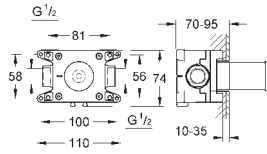

35 034 000

167,00

Grotherm F

Cuerpo empotrable para placa con codo de conexión para instalación en cabinas de ducha a medida Grotherm F

Caja de empotramiento con tapa de protección accesible

Membrana de aislamiento para sellado a la pared

Tapón para pruebas estanqueidad

Puntos de fijación delanteros y traseros

Cuerpo de latón

Cables de conexión incluidos de 1/2"

Profundidad de empotramiento 70 - 95 mm