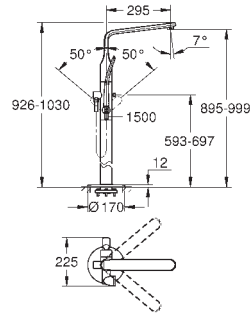

32 222 001

chromo

1.890,00

Veris
Monomando para baño y ducha 1/2"
Sólo parte exterior
GROHE SilkMove Cartucho de discos cerámicos 46 mm
Inversor automático: baño/ducha
Caño giratorio de fundición
Aireador tipo «Mousseur»
Longitud del caño: 295 mm
Válvula anti-retorno en la conexión de salida de la ducha 1/2"
Con soporte para la teleducha
GROHE Ondus teleducha (27 184)
Flexo metálico «Relaxflex» de 1,5 m (28 151)