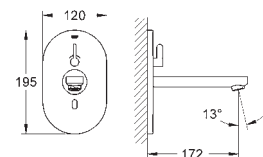

Eurosmart Cosmopolitan E

Mezclador de lavabo electrónico

con mezclador y limitador ajustable de temperatura

Con sensor infrarrojo para comunicación bidireccional para configuración, monitorización y mantenimiento.

Transformador con tensión de conexión

100-230 V AC, 50-60 Hz, 6 V DC

Caudal limitado a 9l./min

caño, Longitud de caño: **170 mm**

Con 7 pre programas, Descarga automática

Desinfección térmica

Modo limpieza

Funciones adicionales y ajustes precisos con el mando adicional 36 407 001

36 339 000

177,00