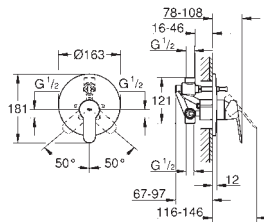

29 079 000 cromo 152,00

BauEdge
Monomando para baño y ducha 1/2"
Empotrado
Parte empotrable incluida 32 963 000
Palanca metálica
GROHE Cartucho de discos cerámicos Longlife de 46 mm
Limitador ecológico de caudal
Inversor automático: baño/ducha
Limitador de temperatura opcional 46 375 000