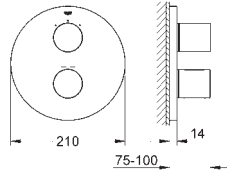

GROHE EURODISC JOY

Referencia Color Precio

19 468 000 cromo 339,00
19 468 LS0 Moon white 459,00

Grotherm 3000 Cosmopolitan
Termostato para baño / ducha
o ducha 3/4"

Sólo parte exterior

Florón metálico con GROHE QuickFix

GROHE SafeStop Tope de seguridad a 38°C

Mando Aquadimer con múltiple función:
inversor y regulación de caudal

Empotrable

35 500 000 +++* 229,00

GROHE Rapido T cuerpo universal para termostatos empotrados