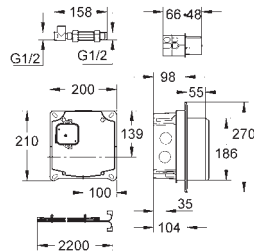

36 264 000

267,75

Subconjunto para empotrar
Para Allure E 36 235 y Esence E 36 252

Caja de instalación para el sensor

infrarrojo con bloqueo de protección

Caja de conexión para

transformador con tensión 230 V

Conexión del agua con llave

de paso y tubo de purga.