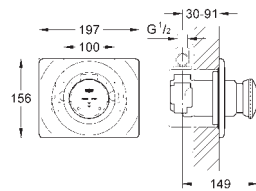

36 121 000

chromo

576,20

Contromix Surf
Mezclador mural de ducha 1/2" Temporizado

Función de paro voluntario
Tiempo de funcionamiento regulable de 5 a 40 seg.
Válvulas anti-retorno
Filtros colectores de suciedad

Sin subconjunto 36 122
Empotrable
Presión dinámica a partir de 1,5 bar