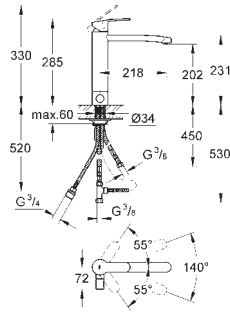

GROHE EUROSTYLE COSMOPOLITAN

Referencia

Color

Precio

31 153 002

chromo

315,00

Eurostyle Cosmopolitan
Monomando de fregadero 1/2"
Llave de paso integrada
Caño a media altura

GROHE StarLight acabado cromado
GROHE SilkMove Cartucho de discos cerámicos de 35 mm
Aireador tipo «Mousseur»
Limitador ecológico de caudal

Caño giratorio 140°
Sistema de rápida instalación Quickfix
Con conexiones flexibles