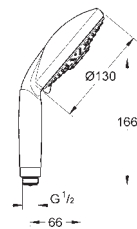

28 764 000 cromo 105,00

Rainshower Classic 130
Teleducha 3 chorros
Lluvia / concentrado / puro
Sistema antical **SpeedClean**
Conducto interno del agua protegido para mayor durabilidad