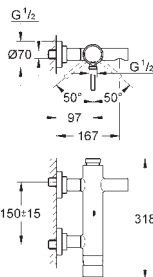

32 652 001 **chromo** **555,00**
Atrio
Monomando para baño y ducha 1/2"
GROHE SilkMove Cartucho de discos cerámicos 46 mm
GROHE StarLight acabado cromado
Limitador ecológico de caudal
Inversor automático: baño/ducha
Caño fijo de fundición
Aireador tipo «Mousseur»
Toma inferior para flexo G 1/2" con válvula anti-retorno incorporada
Racores en S
Válvula anti-retorno