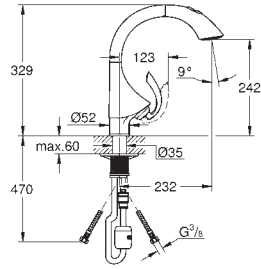

GROHE K4

Referencia

Color

Precio

33 782 000

chromo

449,00

K4

Monomando de fregadero 1/2"

GROHE StarLight acabado cromado

GROHE SilkMove Cartucho de discos cerámicos de 35 mm

Caño extraíble con doble chorro

Inversor: mousseur / teleducha

Aireador tipo «Mousseur» **Inversor: chorro / lluvia**

Limitador ecológico de caudal

Caño tubular giratorio

Válvula anti-retorno

Con conexiones flexibles