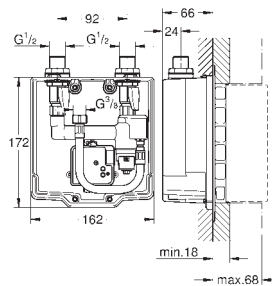

36 336 000

272,00

Eurosmart Cosmopolitan E

Subconjunto para empotrar

con termostato preajustable integrado

Empotrable

Caja de empotramiento

192 x 95 x 240 mm

2 llaves de corte integradas

Válvulas anti-retorno

Enchufe para conexión a corriente

Indicado para

36 273 000, 36 335 SD0, 36 334 SD0, 36 411 000