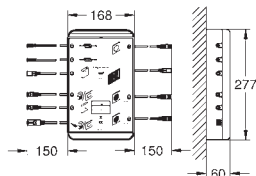

GROHE F-DIGITAL DELUXE

Referencia

Color

Precio

26 374 000

Cromo

1.390,00

GROHE F-digital Deluxe

Unidad base 4.0 Bluetooth F-Series 40" (BCU V4.0)

para controlar la cortina de Luz de la ducha de techo Rainshower F-Series 40" AquaSymphony

Pueden conectarse y controlarse módulos adicionales de luz, sonido y vapor

Compuesto por:

2 enchufes de conexión para cada uno de los 2 módulos de sonido (36 360 000)

- 1 enchufe para un par de módulos de luz (36 359 000)

- 1 enchufe para la conexión de la cortina de luz LightCurtain para Rainshower F-Series 40" AquaSymphony (26 373 000)

2 enchufes de conexión para el módulo de vapor (36 362 000 o 36 368 000), incluye 1 conector para el generador de vapor y 1 conector para el sensor de temperatura

2 enchufes de conexión para toma de corriente (máximo 4 módulos de luz/sonido para cada enchufe)

- 2 conexiones de enchufe para la estación base o unidad de Bluetooth (tensión de alimentación y la línea de datos)

Marca CE

Deben ser accesibles para su mantenimiento

Opcionalmente el panel de control puede colocarse en el accesorio 36 367 000

Los componentes deben pedirse adicionalmente