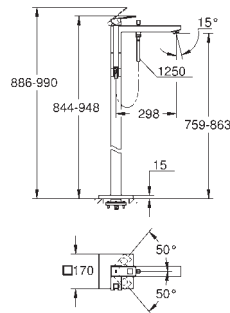

23 672 000

chromo

1.359,00

Eurocube
Monomando para baño y ducha 1/2"
Montado al suelo
Sólo parte exterior
45 984 001, **Parte empotrable no incluida**
GROHE SilkMove Cartucho de discos cerámicos de 35 mm
Inversor automático: baño/ducha
Caño con mousseur integrado
Longitud del caño: 298 mm
Válvula anti-retorno en la conexión de salida de la ducha 1/2"
Con soporte para la teleducha
Teleducha Euphoria Cube (27 698 000) 7.6 l/min
Flexo Silverflex de 1,25 m. (28 362 000)