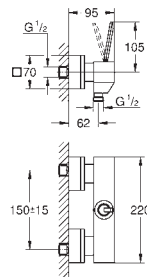

23 665 000 cromo 314,00

Eurocube Joy Monomando de ducha 1/2"
Palanca metálica
Cartucho Joystick con tecnología GROHE FeatherControl
GROHE StarLight acabado cromado
Toma inferior para flexo G 1/2" con válvula anti-retorno incorporada