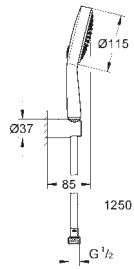

GROHE POWER&SOUL

Referencia

Color

Precio

27 838 000

cromo

124,10

Power&Soul Cosmopolitan 115

Conjunto de ducha con soporte, teleducha 2 chorros

Compuesto por:

Teleducha Ø 115 mm (27 661)

Soporte de ducha (27 056)

Flexo Silverflex de 1,25 m. (28 362 000)

GROHE DreamSpray distribución perfecta

del agua por todo el cabezal

GROHE StarLight acabado cromado

Sistema antical **SpeedClean**

Conducto interno del agua protegido para mayor durabilidad

Sistema antitorsión „Twistfree“