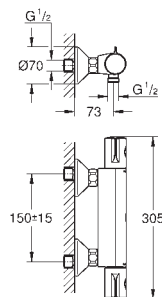

GROHE GROHTHERM 800

Referencia

Color

Precio

34 558 000 +++*

Cromo

189,00

Grotherm 800
Termostato de ducha 1/2"
GROHE SafeStop Tope de seguridad a 38°C
GROHE TurboStat Cartucho compacto con termoelemento de cera
Mando graduado con **GROHE EcoButton**, limitador ecológico de caudal
Toma inferior para flexo G 1/2"
Filtros colectores de suciedad
Válvulas anti-retorno
Racores en S
Tecnología GROHE EcoJoy ahorro de agua con el máximo bienestar