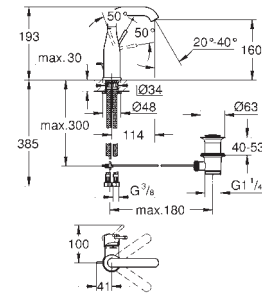

23 462 001 +++*
23 462 DC1

Cromo
supersteel

205,00
229,00

Essence New
Monomando de lavabo 1/2"
Tamaño M

Palanca metálica
GROHE SilkMove Cartucho de discos cerámicos 28 mm
con limitador ecológico de temperatura
GROHE StarLight acabado cromado
GROHE EcoJoy mousseur 5,7 l/min
GROHE AquaGuide mousseur ajustable
GROHE QuickFix Plus sistema de rápida instalación
Caño giratorio de fundición
Aireador tipo «Mousseur»
Vaciador automático
Con conexiones flexibles

NOVEDAD