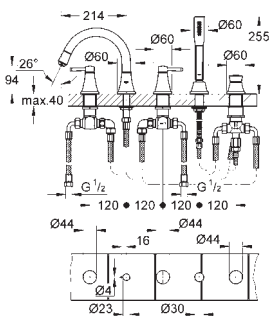

GROHE
GRANDERA

Referencia

Color

Precio

19 919 000

cromo

1.229,00

19 919 IGO

cromo/ oro

1.423,10

Grandera

Combinación para baño y ducha 3/4"

Montura cerámica 1/2", 90°

Caño con mousseur integrado y inversor baño/ducha

Teleducha Grandera, Flexo metálico 1,50 m.

Con conexiones flexibles

Válvula anti-retorno

Necesaria parte interior 29 037 000