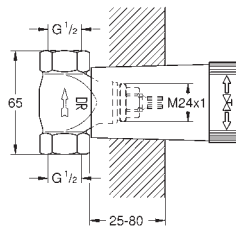

29 800 000

12,55

Cuerpo empotrable para llave de paso G 1/2"

Montura de llave de paso G 1/2"

Patrón de montaje

Latón

29 802 000

20,50

Idem, G 3/4"

29 805 000

51,95

Idem, G 1"