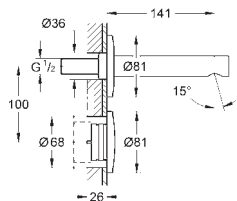

36 252 000

Cromo

803,25

Essence E
Grifo de lavabo mural 1/2"
Infrarrojo electrónico
Caño mural
Transformador 230 V AC/12 V DC
GROHE EcoJoy limitador de caudal a 5.0 l/min.
Mousseur completamente integrado
Paro de seguridad automático
después de 60 seg.
Funciones adicionales y ajustes precisos con el mando adicional 36 407 001
Con descarga cada 24 horas
Para su instalación necesario: subconjunto (36 264 000)