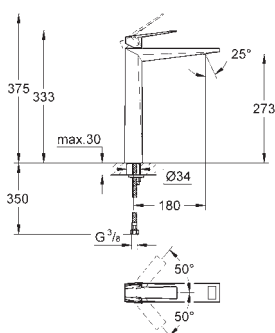

23 112 000 **romo** 619,00

Idem, cuerpo liso

23 114 000 **romo** 812,00

Allure Brilliant
Monomando de lavabo 1/2"
Tamaño XL

para lavabos tipo Bol de sobremueble
GROHE SilkMove Cartucho de discos cerámicos 28 mm
Limitador de temperatura
GROHE EcoJoy limitador de caudal a 5.0 l/min.
GROHE QuickFix rápido sistema de instalación
Caño con mousseur integrado
Cuerpo liso
Con conexiones flexibles