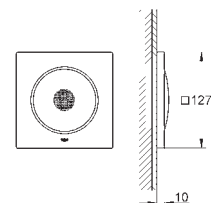

GROHE F-DIGITAL DELUXE

Referencia Color Precio

27 865 000 cromo 4.215,00

Rainshower F-Series 20" Ducha de techo con Luz

Chorro Lluvia
508 x 508 x 59 mm
LED: luz tenue cambiante con los colores del arco iris
Ajustable: selección permanente de un único color
Voltaje eléctrico de 12V DC

GROHE DreamSpray distribución perfecta del agua por todo el cabezal

Sistema antical **SpeedClean**

Requiere conjunto de empotramiento (29 069 000), unidad de base F-digital Deluxe (36 397 000), unidad Bluetooth (36 371 000), transformador (42 429 000) y varias conexiones de cables todo a pedir por separado dependiendo del tipo de instalación.

Este producto contiene luces LED:

eficiencia energética de clase: A+

Para más detalles sobre la planificación o información de producto, por favor contacte con GROHE.

29 069 000 138,00

Rainshower F-Series Cable de conexión

para usar con ducha de techo con luz (27 865 000)

Compuesto por:

2 extensiones de cable (5 m cada uno)

36 359 000 cromo 1.045,00

Rainshower F-Series

Módulo de Luz

127 x 127 mm

LED: luz tenue cambiante con los colores del arco iris

Ajustable: selección permanente de un único color

1 módulo de luz con 2 enchufes de conexión

1 módulo de luz con 1 enchufe de conexión

A prueba de agua y con tratamiento anticorrosión

Alimentación: 12 V DC

Requiere conjunto de empotramiento (29 072 000), unidad base F-digital Deluxe (26 374 000 o 36 397 000), unidad Bluetooth (36 371 000) y varios cables de conexión 42 429 000, todo a pedir por separado dependiendo del tipo de instalación.

Este producto contiene luces LED:

eficiencia energética de clase: A+

Para más detalles sobre la planificación o información de producto, por favor contacte con GROHE.

29 072 000 215,00

Rainshower F-Series

Parte empotrable para el módulo de luces