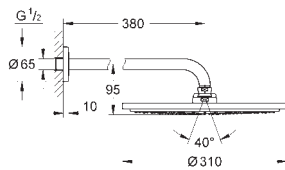

26 066 DC0 supersteel 689,00

Rainshower Cosmopolitan 310
Conjunto ducha mural 310
Compuesto por:
Ducha mural Rainshower Cosmopolitan 310 (27 478 000)
Brazo de ducha Rainshower 380 mm (28 361 000)
GROHE EcoJoy limitador de caudal 9,5 l/min
GROHE DreamSpray distribución perfecta
del agua por todo el cabezal
GROHE StarLight acabado cromado
Sistema antical **SpeedClean**
DropSTOP sin goteo en la ducha mural al cerrar el grifo