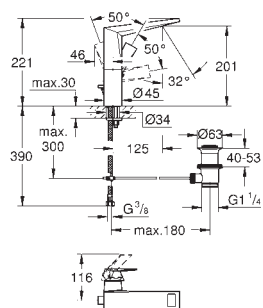

23 109 000 **romo** 639,00

Allure Brilliant
Monomando de lavabo de 1/2"
Tamaño L

GROHE SilkMove Cartucho de discos cerámicos 28 mm
Limitador de temperatura
GROHE EcoJoy limitador de caudal a 5.0 l/min.
GROHE QuickFix rápido sistema de instalación
Vaciador automático
Con conexiones flexibles

23 112 000 **romo** 619,00

Idem, cuerpo liso