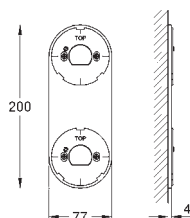

40 479 000 cromo 96,20

Placa para controlador digital e inversor digital
Instalación vertical y horizontal