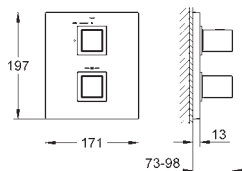

19 959 000

Cromo

245,00

Grotherm Cube
Termostato de ducha 1/2"
Sólo parte exterior
GROHE SafeStop Tope de seguridad a 38°C
Mando graduado con **GROHE EcoButton**, limitador ecológico de caudal
35 500 000 +++*
GROHE Rapido T cuerpo universal para termostatos empotrados

229,00