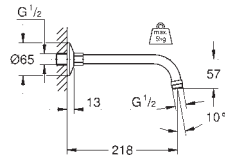

GROHE NEW TEMPESTA

Referencia

Color

Precio

27 406 000

chromo

44,70

Relexa
Brazo de ducha de 218 mm
Rosetón