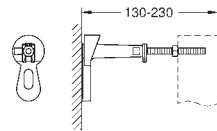

38 558 00M +++*

19,50

Anclaje de fijación Rapid SL
Para fijación de los elementos a la pared.
Para fijar los elementos en paredes resistentes o delante de tabiques ligeros
Regulable desde 130 - 230 mm
Revestimiento individual o en serie
Elementos de fijación
Pernos y tuercas (2 unidades)