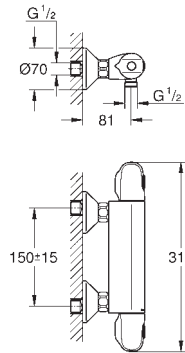

GROHE GROHTHERM 1000

Referencia

Color

Precio

34 143 003 +++*

Cromo

235,00

Grotherm 1000
Termostato de ducha 1/2"
GROHE CoolTouch Aislamiento térmico
Mandos ergonómicos con tecnología GROHE MetalGrip
GROHE SafeStop Tope de seguridad a 38°C
GROHE TurboStat Cartucho compacto con termoelemento de cera
Mando graduado con **GROHE EcoButton**, limitador ecológico de caudal
Toma inferior para flexo G 1/2"
Válvulas anti-retorno
Filtros colectores de suciedad
Racores en S
Tecnología GROHE EcoJoy ahorro de agua con el máximo bienestar