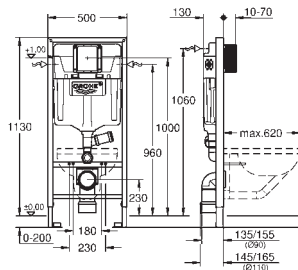

GROHE RAPID SL PARA WC

Referencia

Color

Precio

38 528 001 +++*

229,00

Rapid SL para WC

Con acceso para mantenimiento
Altura 1,13 m.

Montaje en tabique con montantes y/o delante de pared resistente

Para montaje en seco, completamente premontado, Homologado por TÜV

2 pernos con tuercas para colgar la taza

Distancia entre pernos 180 y 230 mm.

codo de desagüe Ø 90 mm

Reductor Ø 90/110 mm

Cisterna empotrada 6 - 9l., Ajuste de fábrica a 6l. y 3l.

Válvula de descarga neumática AV1 que ofrece

dos opciones: **Dual Flush** o **Descarga única**.

4 entradas de conexión: izquierda, derecha, por detrás o superior.

Silencioso, grupo acústico I

Aislada contra condensaciones

sin necesidad de herramientas para la instalación
de la alimentación

Montaje vertical u horizontal del pulsador

- sin anclajes de fijación a la pared -

NOVEDAD

39 002 000

279,00

Rapid SL para WC

Cisterna empotrada GD 2

con tubo de descarga para la extracción de olores

Con acceso para mantenimiento

Altura 1,13 m.

Montaje en tabique con montantes y/o delante de pared resistente

Marco de acero con revestimiento anticorrosión

Para montaje en seco, completamente premontado

Para instalación individual o en serie

Ajuste rápido

Elementos de fijación

Homologado por TÜV

2 pernos con tuercas para colgar la taza

Distancia entre pernos 180 y 230 mm.

codo de desagüe Ø 90 mm

profundidad ajustable

Reductor Ø 90/110 mm

Set de conexión desagüe

Cisterna empotrada 6 - 9l.

Ajuste de fábrica a 6l. y 3l.

Tubo de descarga con conexión para la extracción de olores 50 mm

Válvula de descarga neumática AV1 que ofrece

dos opciones: **Dual Flush** o **Descarga única**.

4 entradas de conexión: izquierda, derecha, por detrás o superior.

Silencioso, grupo acústico I

Aislada contra condensaciones

Conexión de suministro 1/2"

Llave de escuadra integrada