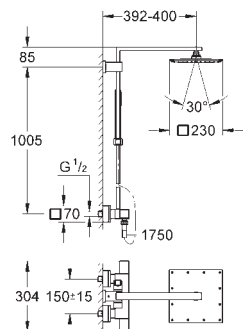

Referencia

Color

Precio

26 087 000

Cromo

1.150,00

Euphoria Cube XXL System 230
Sistema de ducha con termostato
 Brazo de 1/2" para ducha mural, Longitud: 378 mm
Termostato visto con Aquadimmer
 Ducha mural Rainshower Allure (27 479) con rótula incorporada
 Ángulo de rotación de $\pm 15^\circ$
 Teleducha Euphoria Cube (27 699 000)
 Flexo Silverflex de 1,75 m. (28 388)
Tecnología GROHE EcoJoy ahorro de agua con el máximo bienestar
GROHE TurboStat Cartucho compacto con termoelemento de cera
Sistema antitorsi3n „Twistfree“