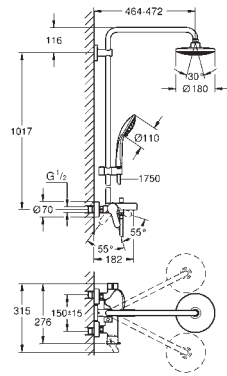

GROHE EUPHORIA SYSTEM

Referencia

Color

Precio

26 320 000

Cromo

675,00

Euphoria System 180

Sistema de ducha con monomando para baño ducha

Brazo para ducha mural de 450 mm

orientable a 45°

Monomando de bañera con inversor

Dos opciones de ducha:

Ducha mural **Euphoria Cosmopolitan 180**

(27 491 000)

Con superficie cromada

Chorro Lluvia

Ángulo de rotación de ± 15°

Teleducha **Euphoria 110 Masaje** (27 221)

Rain, SmartRain, Massage

Flexo Silverflex de 1,75 m. (28 388)

distancia entre el monomando y el soporte superior : 1011 mm

27 421 001

Cromo

385,00