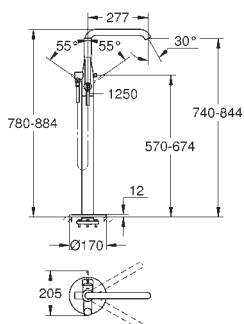

23 491 001 cromo 1.395,00
23 491 DC1 supersteel 1.598,50

Essence New
Monomando para baño y ducha 1/2"
Montado al suelo
Sólo parte exterior
45 984 001
GROHE SilkMove Cartucho de discos cerámicos de 35 mm
Inversor automático: baño/ducha
Caño giratorio de fundición
Aireador tipo «Mousseur»
Altura 277 mm
Con soporte para la teleducha
Teleducha Euphoria Cosmopolitan Stick (27 806 000) 7,6 l/min.
Flexo Silverflex de 1,25 m. (28 362 000)