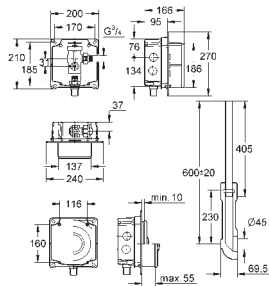

37 048 000

261,45

Fluxor para WC para empotrar, 3/4"
con conexión a la electroválvula
Llave de corte, 6 - 9 l ajustable
Presiones hidrodinámicas **1,2 - 5,0 bar**
con regulación de caudal
2 m cable de conexión.
Caja empotrable 200 x 95 x 210
Tubo de descarga empotrado
- sin subconjunto de acabado -
ref. 38 393 SD