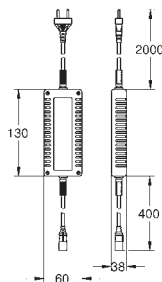

GROHE F-digital Deluxe

Transformador

Transformador para la caja de conexiones (26 374 000 / 36 397 000)

1 transformador para cada 2 módulos de luz o sonido (36 359 000)

o 1 ducha de techo con luces (27 865 000)

Pueden conectarse máximo 2 transformadores a la caja de conexiones (máximo 8 elementos)

Cada transformador soporta 4 elementos (de luz o sonido)

Cada ducha de techo con luces (27 865 000): 4 elementos

por módulo de luz: 1 elemento

por módulo de sonido: 1 elemento

Voltaje de entrada: 90-240 V AC, 50-60 Hz

Voltaje de salida: 12 V DC