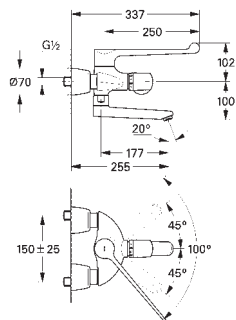

GROHE TERMOSTATO MEDICAL

Referencia

Color

Precio

34 020 000

chromo

677,50

Termostato Medical

Termostato «Medical» 1/2"

Apertura / cierre con palanca ergonómica

Longitud total 255 mm

Preselector ecológico de temperatura

máxima entre 35°C y 45°C

Caño giratorio de fundición

Caudal limitado a 9l./min

Válvulas anti-retorno

Filtros colectores de suciedad

Racores en S