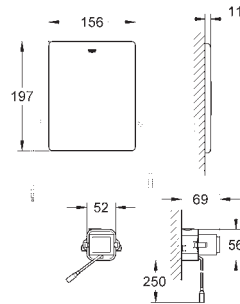

Radio electrónica

para WC

Módulo receptor 868,4 MHz

para radio transmisores en barras de apoyo

personas con movilidad reducida de las marcas HEWI, Keuco, Normbau

para cisternas

Cisterna 6 l

para empotrar

Escudo de 156 x 197 mm

Servo motor

Transformador con tensión de conexión

100-230 V AC, 50-60 Hz, 6 V DC

Volumen de descarga regulable

Tiempo de descarga ajustable

Puede activarse una descarga cada 72h

con cable alargador de 3 m para la conexión del módulo electrónico con el

transformador

Marca CE

38 934 SD0

acero inox

502,95