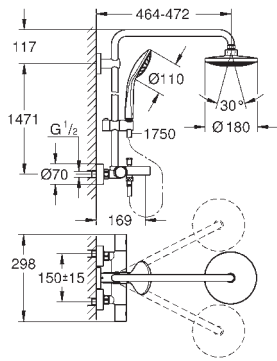

27 475 000

Cromo

685,00

Euphoria System 180

Sistema de ducha con termostato para baño ducha

Compuesto por:

Brazo para ducha mural de 450 mm orientable a 45°

Termostato visto con Aquadimmer

Ducha mural **Euphoria Cosmopolitan** (27 492 000)

Cambio por inversor a **Teleducha**

Euphoria 110 Masaje (27 239)

Distancia ajustable para soportes de fijación

Flexo Silverflex de 1,75 m. (28 388)

GROHE EcoJoy limitador de caudal 9,5 l/min

Conducto interno del agua protegido para mayor durabilidad

Sistema antitorsión „Twistfree“