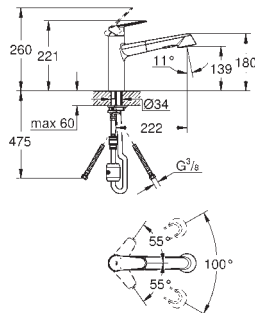

32 257 002

Cromo

279,00

Eurodisc Cosmopolitan
Monomando de fregadero 1/2"

Caño a media altura

GROHE StarLight acabado cromado

GROHE SilkMove Cartucho de discos cerámicos de 35 mm

Caño extraíble con doble chorro

Inversor: mousseur / teleducha

Limitador ecológico de caudal

Caño giratorio de fundición

Con conexiones flexibles