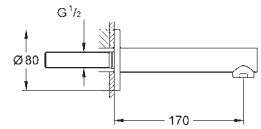

13 280 001

chromo

99,90

Concetto
Caño de bañera
Montaje mural
GROHE StarLight acabado cromado
Aireador tipo «Mousseur»
Conexión rosca macho 1/2"