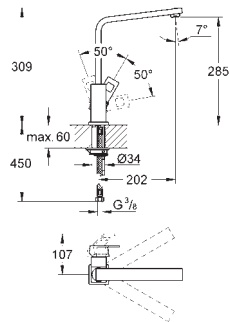

Eurocube
Monomando de fregadero 1/2"
GROHE StarLight acabado cromado
GROHE SilkMove Cartucho de
discos cerámicos 28 mm
Inversor: mousseur / teleducha
Caño giratorio 140°
Brazo de ducha extaible orientable 360°
Válvula anti-retorno
Con conexiones flexibles