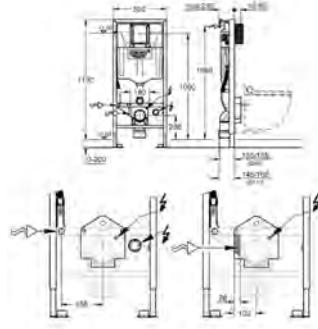

GROHE RAPID SL PARA WC

Referencia

Color

Precio

NOVEDAD

39 112 001

299,00

Rapid SL para shower toilets GROHE Sensia Arena

Cisterna empotrada GD2 con conexiones para WC shower toilet GROHE Sensia Arena

Con acceso para mantenimiento

Altura 1,13 m.

Montaje en tabique con montantes y/o delante de pared resistente

Marco de acero con revestimiento anticorrosión

Para montaje en seco, completamente premontado

Para instalación individual o en serie

Ajuste rápido

Elementos de fijación

2 pernos con tuercas para colgar la taza

Accesorio de fijación para barras de apoyo

Distancia entre pernos 180 y 230 mm.

codo de desagüe de PP Ø 90 mm

profundidad ajustable

Reductor Ø 90/110 mm

Set de conexión desagüe

Cisterna empotrada 6 - 9l.

Ajuste de fábrica a 6l. y 3l.

Válvula de descarga neumática AV1 que ofrece

dos opciones: **Dual Flush** o **Descarga única**.

entrada de conexión por detrás

Silencioso, grupo acústico I

Aislada contra condensaciones

Conexión de suministro 1/2"

Llave de escuadra integrada

Tubo de descarga

sin necesidad de herramientas para la instalación

de la alimentación

Montaje vertical u horizontal del pulsador

2 escuadras con accesorios de fijación

Conexiones de agua universales para WC shower toilet Sensia Arena

conexión oculta para suministro de red

Guía para facilitar la conexión eléctrica

38 994 000

299,00