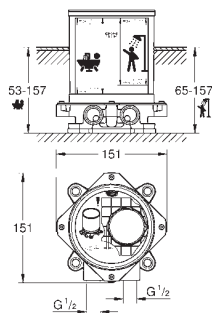

45 984 001

chromo

446,00

Base de empotramiento de 1/2"

para el montaje de caños de bañera o duchas de pie

Sólo parte empotrable

Placa de instalación con

360 ° de ajuste horizontal

y 3 ° de ajuste vertical

Profundidad de montaje 53 a 157 mm

Profundidad de instalación 65-157 mm para mezcladores de

ducha, compensador de profundidad 92 mm

2 conexiones de 1/2" hembra (suministro de agua fría y caliente)

Tapón para pruebas estanqueidad

Elementos de fijación