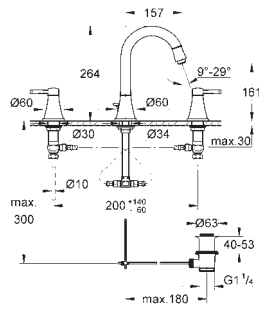

Referencia Color Precio

20 389 000 **Cromo** 587,50
20 389 IGO **Cromo/ oro** 679,50

Grandera
Batería de lavabo 1/2"
Tamaño M
Monturas de discos cerámicos de 90°
Tecnología GROHE EcoJoy ahorro de agua con el máximo bienestar
GROHE AquaGuide chorro direccional de 5,7 l/min
Vaciador automático
Conexiones flexibles entre el cuerpo central y las llaves laterales