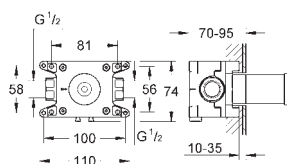

19 796 000

cromo

156,00

Allure Brilliant
Parte exterior llave de paso
Sólo parte exterior
 Profundidad de empotramiento, 43 - 91 mm

29 032 000

30,50

Llave de paso de 1/2"
Sólo parte empotrable
 Montura de llave de paso G 1/2"
 Profundidad de empotramiento
 43 - 91 mm
 Latón