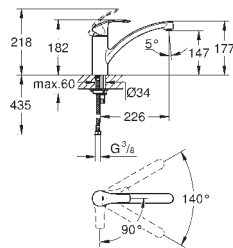

30 260 002 cromo 119,00

Eurosmart
Monomando de fregadero 1/2"
Caño bajo
GROHE StarLight acabado cromado
GROHE SilkMove ES
Cartucho de discos cerámicos de 35 mm
con apertura en agua fría para mayor ahorro de energía
Limitador ecológico de caudal
Caño giratorio 140°
vías de agua interiores separadas, libres de plomo y níquel
Mousseur con ranura para fácil reemplazamiento
Con conexiones flexibles
Sistema de rápida instalación Quickfix