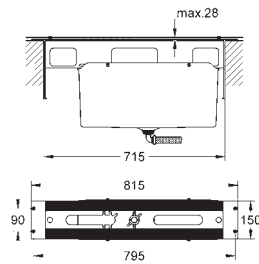

29 037 000

Combinación para baño y ducha 3/4"
Instalación sobre encimera
Compuesto por:
Placa de base
Con sumidero y conexión al desagüe

660,00