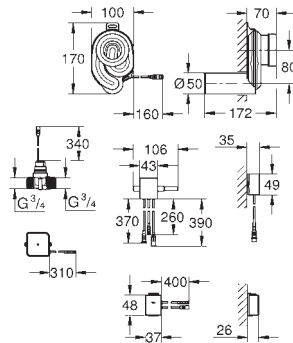

GROHE FLUXORES URINARIO ELECTRÓNICOS

Referencia

Color

Precio

39 367 000

624,75

Sensor de temperatura para urinario

Batería de litio 6V. tipo CR-P2
con conjunto de conexión y llave de cierre
sifón con sensor de temperatura
Válvula solenoide con filtro
Presión mínima 0,5 bares
Presión máxima 10 bares
Con 7 pre programas
Descarga automática
Modo limpieza
pre descarga apertura/ cierre
Marca CE

Válido solo para ciertos urinarios, confirmar con el TPI de la web

39 369 000

chromo

834,75

Sensor de temperatura con Blue tooth para urinario

Transformador con tensión de conexión 100-240 V AC, 50-60 Hz, 6,75 V DC
sifón con sensor de temperatura
Válvula solenoide con filtro
Presión mínima 0,5 bares
Presión máxima 10 bares
con módulo Bluetooth para comunicación bi-direccional
para establecer el funcionamiento, configuración y servicio
con Bluetooth 4.0 * para la comunicación inalámbrica de datos
Bluetooth transmisor de frecuencia: 2,4 GHz
El rango del bluetooth (10 m) varía dependiendo de los materiales usados
entre el transmisor y el receptor
para Apple ** y dispositivos Android

Funcionamiento

Productos protegidos con una contraseña
La app detecta todos los productos Bluetooth al mismo tiempo
ciclos de descarga automáticos y sincronización
automática del tiempo de descarga
uso por día / 30 días

Configuración

Inercia del cierre de la electroválvula
Descarga automática
Modo limpieza

2 tiempos apagado / encendido
Identificación por nombre

Servicio

Envía y guarda 3 perfiles
Restablecer la configuración de fábrica o de usuario
Versión de hardware y software
Marca CE

Requisitos del sistema Apple

iPhone 5/6, iPad 2/3/4/Air/Air 2, iPad mini/2/3
Sistema operativo de Apple: a partir del lanzamiento de iOS 8.0 y superior (32/64 bit)

Requisitos del sistema Android