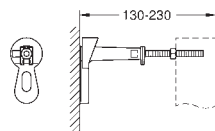

38 558 00M +++*

19,50

Anclaje de fijación Rapid SL

Para fijación de los elementos a la pared.
Para fijar los elementos en paredes resistentes o delante de tabiques ligeros
Regulable desde 130 - 230 mm
Revestimiento individual o en serie
Elementos de fijación
Pernos y tuercas (2 unidades)