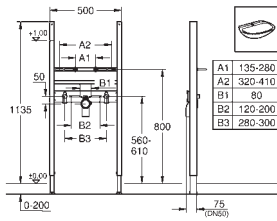

GROHE RAPID SL PARA LAVABO

Referencia

Color

Precio

38 731 000

129,00

Rapid SL para lavabo
Altura 1,13 m.

Montaje en tabique con montantes
y/o delante de pared resistente

Para montaje en seco, completamente premontado

Distancia entre pernos variable

Codo de desagüe HT DN 50

2 conexiones pasamuros
insonorizadas DN 15.

- sin anclajes de fijación a la pared -