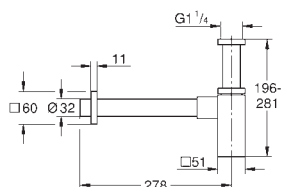

40 564 000

cromo

229,95

Sifón de lavabo
GROHE StarLight acabado cromado
Cuerpo de latón