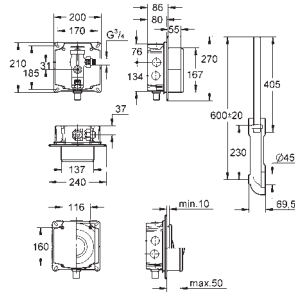

37 157 000

253,60

Fluxor para WC para empotrar, 3/4"
Llave de corte
Descarga ajustable de **6 a 14 l.**
Para bajas presiones
Presiones hidrodinámicas **0,6 - 3,0 bar** (presión estática mínima 1,5 bar)
Caja empotrable 200 x 95 x 210
Tubo de descarga de altura ajustable.
- sin escudo/accionamiento -
Caudal necesario: 1.6 l/seg