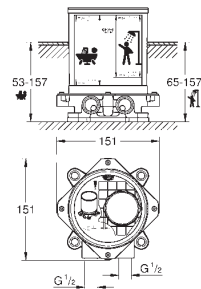

45 984 001

chromo

446,00

Base de empotramiento de 1/2"
para el montaje de caños de bañera o duchas de pie
Sólo parte empotrable
Placa de instalación con 360 ° de ajuste horizontal y 3 ° de ajuste vertical
Profundidad de montaje 53 a 157 mm
Profundidad de instalación 65-157 mm para mezcladores de ducha, compensador de profundidad 92 mm
2 conexiones de 1/2" hembra (suministro de agua fría y caliente)
Tapón para pruebas estanqueidad
Elementos de fijación