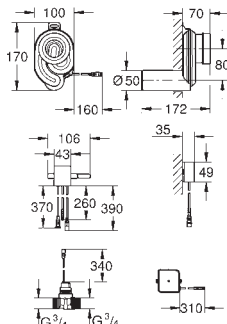

Sensor de temperatura para urinario

Transformador con tensión de conexión 100-240 V AC, 50-60 Hz, 6,75 V DC

sifón con sensor de temperatura

Válvula solenoide con filtro

Presión mínima 0,5 bares

Presión máxima 10 bares

Con 7 pre programas

Descarga automática

Modo limpieza

pre descarga apertura/ cierre

Marca CE