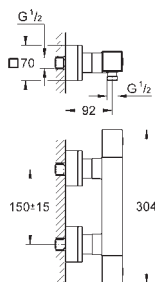

GROHE GROHTHERM CUBE

Referencia

Color

Precio

34 488 000

Cromo

315,00

Grotherm Cube
Termostato de ducha 1/2"
GROHE SafeStop Tope de seguridad a 38°C
GROHE TurboStat Cartucho compacto con termoelemento de cera
Mando graduado con **GROHE EcoButton**, limitador ecológico de caudal
Toma inferior para flexo G 1/2"
Filtros colectores de suciedad
Válvula anti-retorno
Racores en S
Tecnología GROHE EcoJoy ahorro de agua con el máximo bienestar