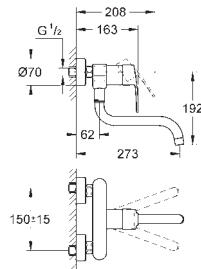

33 982 002

chromo

162,00

Eurostyle Cosmopolitan
Monomando de fregadero 1/2"
Montaje mural

GROHE StarLight acabado cromado
GROHE SilkMove Cartucho de discos cerámicos 46 mm
Aireador tipo «Mousseur»
Limitador ecológico de caudal

Caño tubular giratorio
Ángulo de rotación seleccionable de 0° a 150°
Longitud 211 mm
Racores en S

GRIFERÍAS PARA
COCINA