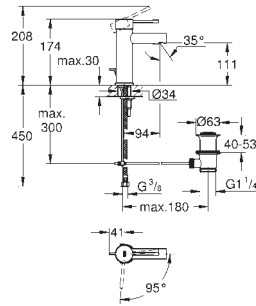

GROHE ESSENCE

Referencia

Color

Precio

23 379 001

Cromo

186,00

Essence New
Monomando de lavabo 1/2"
Tamaño S

Palanca metálica
GROHE SilkMove ES
Cartucho de discos cerámicos de 28 mm
con apertura en agua fría para mayor ahorro de energía
con limitador ecológico de temperatura
GROHE StarLight acabado cromado
GROHE EcoJoy mousseur 5,7 l/min
GROHE QuickFix Plus sistema de rápida instalación
Vaciador automático
Con conexiones flexibles

NOVEDAD