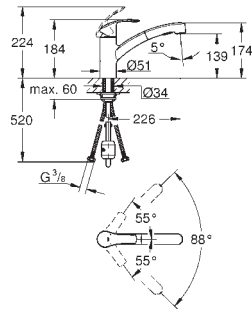

30 305 000 +++* cromo 159,00

Eurosmart
Monomando de fregadero 1/2"
Caño bajo
GROHE StarLight acabado cromado
GROHE SilkMove Cartucho de discos cerámicos de 35 mm con limitador de temperatura integrado
Teleducha extraíble con 2 chorros: chorro ducha y normal
Inversor: mousseur / teleducha
Aireador tipo «Mousseur» Inversor: chorro / lluvia
Limitador ecológico de caudal
Caño giratorio de fundición
Radio de giro 88°
vías de agua interiores separadas, libres de plomo y níquel
Con conexiones flexibles
Sistema de rápida instalación Quickfix
Válvula anti-retorno