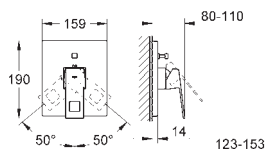

19 896 000 cromo 180,00

Eurocube Monomando para baño y ducha 1/2"
Sólo parte exterior
Palanca metálica
Inversor automático: baño/ducha
Rosetón metálico
Tornillos de fijación ocultos

35 501 000 +++* 94,90

GROHE Rapido E, cuerpo universal para monomandos empotrados

33 963 000 +++* 64,90

Cuerpo empotrable para baño-ducha