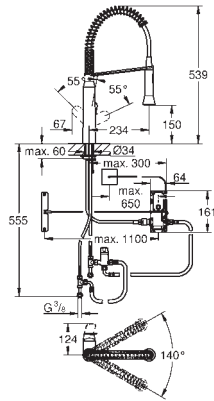

GROHE FOOT CONTROL

Referencia

Color

Precio

NOVEDAD

30 312 000
30 312 DC0

Cromo
 Supersteel

949,00
1.119,00

K7 Foot Control

Monomando de fregadero electrónico de 1/2"

Caño a media altura

Control de pie: la activación de agua se realiza a través del contacto con el sensor

Alimentación por pila de litio de 6 V.

Electroválvula

Paro de seguridad automático después de 60 seg.

GROHE SilkMove Cartucho de discos cerámicos de 35 mm

Fregadero Profesional

Aireador tipo «Mousseur» **Inversor: chorro / lluvia**

Limitador ecológico de caudal

Caño tubular giratorio

Válvula anti-retorno

Con conexiones flexibles

NOVEDAD