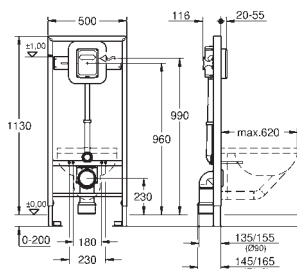

38 519 001

409,00

Rapid SL para WC
Fluxor 6 - 9 l
para pulsador mecánico/ electrónico
Altura **1,13 m.**

Montaje en tabique con montantes y/o delante de pared resistente

Para montaje en seco, completamente premontado
Para instalación individual o en serie
2 pernos con tuercas para colgar la taza
Distancia entre pernos 180 y 230 mm.
codo de desagüe Ø 90 mm
Reductor Ø 90/110 mm
Accionamiento manual / electrónico
Tiempo de descarga ajustable

Llave de corte
- sin anclajes de fijación a la pared -

38 558 00M +++*

19,50

Anclaje de fijación Rapid SL

Para fijación de los elementos a la pared.
Para fijar los elementos en paredes resistentes o delante de tabiques ligeros
Regulable desde 130 - 230 mm
Revestimiento individual o en serie
Elementos de fijación
Pernos y tuercas (2 unidades)