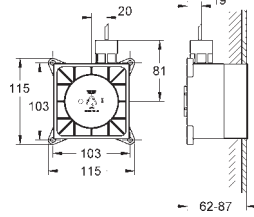

GROHE F-DIGITAL DELUXE

Referencia

Color

Precio

29 073 000

217,00

Rainshower F-Series
Parte empotrable del módulo de sonido
para usar con módulos de sonidos doble
Compuesto por:
2 partes empotrables (115 x 115 x 62-87 mm)
2 cables de extensión (5 metros cada uno)
1 pieza en Y