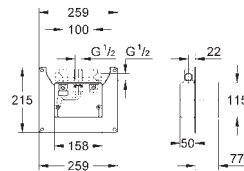

36 122 000

227,20

Contromix Surf
Subconjunto para empotrar

Para mezclador mural de ducha ref. 36 121

Sólo parte empotrable
Conexión superior
Llaves de corte y codo de purga