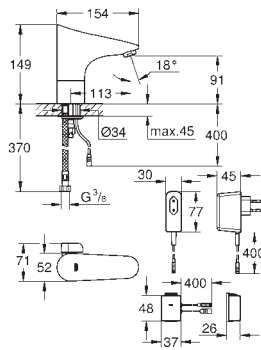

36 411 000

Cromo

729,75

**Europlus E Bluetooth
Mezclador de lavabo 1/2"**
**Infrarrojo electrónico
con mezclador metálico**

con sensor de infrarrojos y módulo Bluetooth para la comunicación bidireccional para la monitorización, la configuración y el servicio Transformador con tensión de conexión 100-240 V AC, 50-60 Hz, 6,75 V DC Sistema de rápida instalación Quickfix mezclador con limitador de temperature integrado

GROHE StarLight acabado cromado

GROHE EcoJoy mousseur 5,7 l/min

con válvula solenoide integrada

Filtros colectores de suciedad

Válvulas anti-retorno

con Bluetooth 4.0 * para la comunicación inalámbrica de datos

para Apple ** y dispositivos Android

El rango del bluetooth (10 m) varía dependiendo de los materiales usados entre el transmisor y el receptor

Funcionamiento

Productos protegidos con una contraseña

La app detecta todos los productos Bluetooth al mismo tiempo

ciclos de descarga automáticos y sincronización

automática del tiempo de descarga

uso por día / 30 días

ciclos de desinfección térmicos y tiempo última desinfección

Configuración

Rango de detección y apagado

Descarga automática

Desinfección térmica

Modo limpieza

2 tiempos apagado / encendido

Identificación por nombre

Servicio

Envía y guarda 3 perfiles

Restablecer la configuración de fábrica o de usuario

Versión de hardware y software

Marca CE

Nivel de sonoridad I conforme DIN4109

Tipo de protección IP 59K

Requisitos del sistema Apple

iPhone 5/6, iPad 2/3/4/Air/Air 2, iPad mini/2/3

Sistema operativo de Apple: a partir del lanzamiento de iOS 8.0 y superior (32/64 bit)

Requisitos del sistema Android

min 4 display „ con OS Versión 4.3 - 5.x

Los dispositivos móviles GROHE IR Remote App*** no están incluidos en la entrega y se pueden pedir por separado a través de un Apple store / tienda / iTunes o Google Play tienda autorizada.

* La marca y los logotipos de Bluetooth son marcas registradas propiedad de Bluetooth SIG, Inc. y cualquier uso de dichas marcas por Grohe AG es bajo licencia. Otras marcas y nombres comerciales pertenecen a sus respectivos propietarios.

** Apple, el logotipo de Apple, iPod, iPod Touch, iPhone y iTunes son marcas comerciales de Apple Inc., registradas en los EE.UU. y otros países. Apple no se hace responsable del funcionamiento de este dispositivo o de su cumplimiento con los estándares normativos y de seguridad.

*** Disponible de forma gratuita a través de iTunes o tienda Play Google.