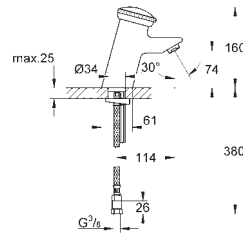

GROHE
StarLight

GROHE
EcoJoy

GROHE
DreamSpray

Referencia

Color

Precio

36 109 000

chromo