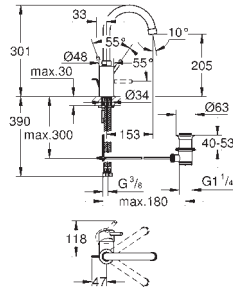

Referencia Color Precio

32 629 001 **chromo** **198,00**

Concetto
Monomando de lavabo de 1/2"
Tamaño L
Palanca metálica
Fijación de palanca oculta
GROHE SilkMove Cartucho de discos cerámicos de 35 mm
Limitador ecológico de caudal
GROHE StarLight acabado cromado
GROHE QuickFix rápido sistema de instalación
Aireador tipo «Mousseur»
Caño giratorio con tope
Vaciador automático
Con conexiones flexibles
Limitador de temperatura opcional 46 375