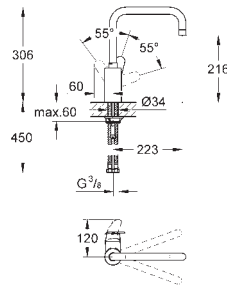

GROHE EURODISC COSMOPOLITAN

Referencia

Color

Precio

NOVEDAD