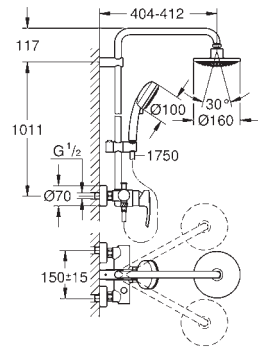

26 224 000 +++* cromo 399,00

New Tempesta Cosmopolitan 160

Sistema de ducha con monomando

Brazo para ducha mural de 390 mm

orientable a 45°

Monomando de ducha visto

con inversor

Ducha mural **Euphoria Cosmopolitan 160**

(28 232 000)

Teleducha New Tempesta Cosmopolitan 100 (27 571 001)

2 chorros: Rain, Jet

Flexo Silverflex de 1,75 m. (28 388)

Conducto interno del agua protegido para mayor durabilidad

Sistema antitorsión „Twistfree“

NOVEDAD