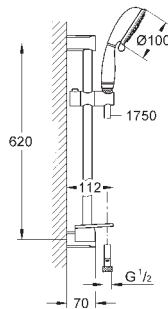

27 609 000 cromo 99,75

New Tempesta Rustic 100
Conjunto de ducha con barra 4 chorros
Compuesto por:
Teleducha (27 608 000)
Barra de ducha de 60 cm. (27 519 000)
Flexo «Relaxaflex» de 1,75 m (28 154 000)
Jabonera **GROHE EasyReach** (27 596 000)
GROHE EcoJoy limitador de caudal 9,5 l/min
GROHE DreamSpray distribución perfecta del agua por todo el cabezal
GROHE StarLight acabado cromado
Sistema antical **SpeedClean**
Conducto interno del agua protegido para mayor durabilidad