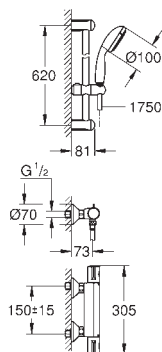

34 565 000 +++*

Cromo

229,00

Grotherm 800
Termostato de ducha 1/2"
Conjunto de ducha
Compuesto por:
Termostato Grotherm 800 de ducha de 1/2", (34 558 000)
New Tempesta conjunto de ducha II, 600 mm (27 598 000)