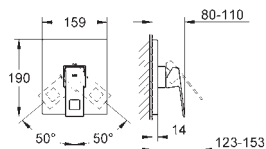

19 898 000 cromo 163,00

Eurocube Monomando de ducha 1/2"
Sólo parte exterior
Palanca metálica
Rosetón metálico
Tornillos de fijación ocultos

35 501 000 +++* 94,90

GROHE Rapido E, cuerpo universal para monomandos empotrados

33 964 000 +++* 50,90

Cuerpo empotrable para ducha