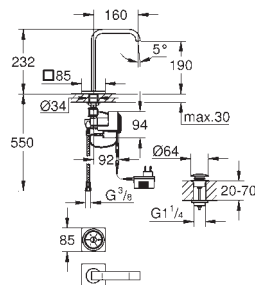

GROHE ALLURE F-DIGITAL

Referencia

Color

Precio

36 342 000

cromo

1.275,00

Allure F-digital Mezclador de lavabo digital Tamaño L

- Tecnología inalámbrica
- Control de temperatura y caudal
- Función de memoria
- Aro con LEDs
- Paro automático de seguridad 60 seg.
- Caño con mousseur integrado
- Válvula de desagüe 1 1/4" push-open
- **Con conexiones flexibles**
- Incluye transformador 65 790 000