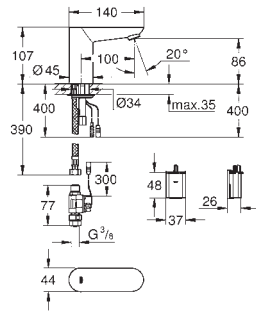

GROHE EUROECO COSMOPOLITAN E

Referencia

Color

Precio

36 271 000

Cromo

247,80

Euroeco Cosmopolitan E Grifo de lavabo Infrarrojo electrónico

Con sensor infrarrojo para comunicación bidireccional para configuración, monitorización y mantenimiento.
Agua fría o agua premezclada
Batería de litio 6V. tipo CR-P2
Vida útil de la batería: aprox. 7 años (150 usos al día)
GROHE EcoJoy mousseur 5,7 l/min
Filtros colectores de suciedad
Electroválvula
Batería externa
Sistema de rápida instalación Quickfix
Indicador luminoso de cambio de pila
Con 7 pre programas
Descarga automática
Desinfección térmica
Modo limpieza
Funciones adicionales y ajustes precisos con el mando adicional 36 407 001

36 269 000

Cromo

261,45