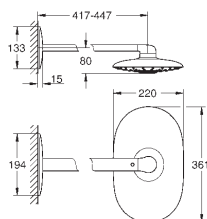

Rainshower 360 MONO
Conjunto de ducha mural 360 mm x 220 mm
Compuesto por:
Ducha mural Rainshower 360 MONO, cabezal cromado
GROHE PureRain ó GROHE Rain O² spray*
Brazo de ducha de 450 mm orientable 45°
GROHE DreamSpray distribución perfecta del agua por todo el cabezal
GROHE StarLight acabado cromado
Sistema antical **SpeedClean**
Conducto interno del agua protegido para mayor durabilidad

Necesaria parte interior 26 264 001
* Seleccionar el tipo de chorro mural en la instalación, viene prefijado de fábrica con chorro: GROHE PureRain
Disponible a partir del segundo trimestre 2017

NOVEDAD

26 450 LS0

Moon white

459,00