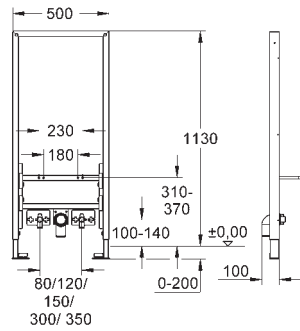

GROHE RAPID SL PARA BIDÉ

Referencia

Color

Precio

38 597 001

229,00

Rapid SL para bidé Altura 1,13 m.

Marco de acero con revestimiento anticorrosión

Montaje en tabique con montantes y/o delante de pared resistente

Totalmente premontado

Conexiones de módulo

ajustables en altura

Elementos de fijación

Homologado por TÜV

Pernos para colgar el bidé

Codo de desagüe HT DN 50

Material de sujeción para el bidé

- sin anclajes de fijación a la pared -

38 558 00M +++*

19,50

Anclaje de fijación Rapid SL

Para fijación de los
elementos a la pared.

Para fijar los elementos en paredes resistentes

o delante de tabiques ligeros

Regulable desde 130 - 230 mm

Revestimiento individual o en serie

Elementos de fijación

Pernos y tuercas (2 unidades)