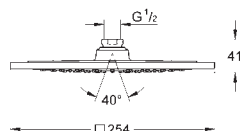

Rainshower F-Series 10"

Ducha mural

Lluvia

254 x 254 mm., Orientable +/- 20°

Conexión 1/2"

GROHE DreamSpray distribución perfecta del agua por todo el cabezal
Sistema antical **SpeedClean**

27 251 000

chromo

105,90