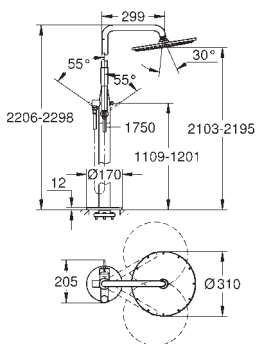

29 037 000 660,00

Combinación para baño y ducha 3/4"
Instalación sobre encimera
Compuesto por:
Placa de base
Con sumidero y conexión al desagüe

NOVEDAD

23 741 001 cromo 1.990,00
23 741 DC1 supersteel 2.390,00

Essence
Ducha de pie 310 mm con monomando 1/2"
Montado al suelo
Sólo parte exterior
45 984 001
Parte empotrable no incluida
GROHE SilkMove Cartucho de discos cerámicos de 35 mm con limitador ecológico de temperatura
GROHE StarLight acabado cromado
Inversor automático
Ducha mural/ teleducha
Brazo horizontal giratorio 360°
Válvula anti-retorno en la conexión de salida de la ducha 1/2"
Con soporte para la teleducha
Ducha mural Rainshower Cosmopolitan 310, 9,5 l/min (27 477 000) con rótula incorporada
Ángulo de rotación de ± 15°
Teleducha Euphoria Cosmopolitan Stick (27 806 000) 7,6 l/min.
Flexo Silverflex de 1,75 m. (28 388)