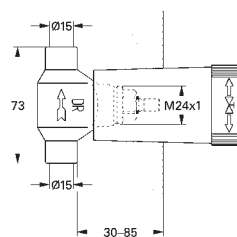

Cuerpo empotrable para

llave de paso G 1/2"

Montura de llave de paso G 1/2"

Patrón de montaje

Para soldar Ø15 mm

Latón

29 803 000 20,50

Idem, Ø 18 mm

29 804 000 20,95

Idem, Ø 22 mm