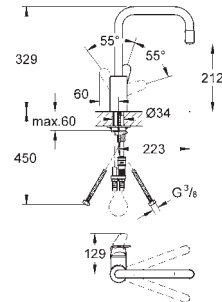

Aireador tipo «Mousseur»

Limitador ecológico de caudal

Caño tubular giratorio

Ángulo de giro seleccionable: 0° / 150° / 360°

Con conexiones flexibles

Sistema de rápida instalación Quickfix

NOVEDAD

31 122 002