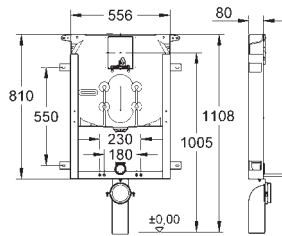

38 729 000

229,00

**Uniset para WC
6 - 9 l ajustable**

Válvula de descarga **neumática AV1** que ofrece dos opciones: **Dual Flush** o **Descarga única**.
con codo de desagüe DN 80 de PE
Set de conexión desagüe
estructura de acero galvanizada con 4 soportes de fijación
2 pernos con tuercas para colgar la taza
Distancia entre pernos 180 y 230 mm.
Conexión de suministro por detrás
Silencioso, grupo acústico I
Llave de escuadra DN 15
conexiones flexibles ajustadas a presión
- sin escudo/accionamiento -
Tecnología GROHE EcoJoy ahorro de agua con el máximo bienestar