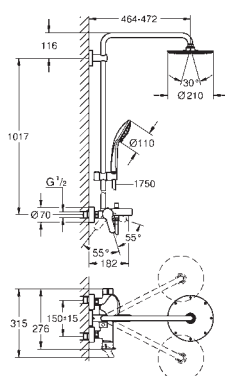

26 314 000

chromo

765,00

Euphoria XXL System 210

Sistema de ducha con monomando para baño ducha

Brazo para ducha mural de 450 mm orientable a 45°

Monomando de bañera con inversor

Dos opciones de ducha:

Ducha mural metálica Rainshower Cosmopolitan 210 (28 368 000)

Chorro Lluvia

Ángulo de rotación de $\pm 15^\circ$

Teleducha **Euphoria 110 Masaje** (27 221)

Rain, SmartRain, Massage

Flexo Silverflex de 1,75 m. (28 388)

distancia entre el monomando y el soporte superior : 1011 mm

Conducto interno del agua protegido para mayor durabilidad

Caudal mínimo 7l./ min.