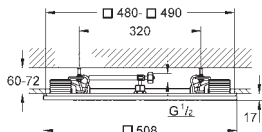

GROHE F-DIGITAL DELUXE

Referencia Color Precio

27 865 000 cromo 4.215,00

Rainshower F-Series 20" Ducha de techo con Luz

Chorro Lluvia
508 x 508 x 59 mm
LED: luz tenue cambiante con los colores del arco iris
Ajustable: selección permanente de un único color
Voltaje eléctrico de 12V DC

GROHE DreamSpray distribución perfecta del agua por todo el cabezal

Sistema antical **SpeedClean**

Requiere conjunto de empotramiento (29 069 000), unidad de base F-digital Deluxe (36 397 000), unidad Bluetooth (36 371 000), transformador (42 429 000) y varias conexiones de cables todo a pedir por separado dependiendo del tipo de instalación.

Este producto contiene luces LED:

eficiencia energética de clase: A+

Para más detalles sobre la planificación o información de producto, por favor contacte con GROHE.

29 069 000 138,00

Rainshower F-Series Cable de conexión

para usar con ducha de techo con luz (27 865 000)

Compuesto por:

2 extensiones de cable (5 m cada uno)