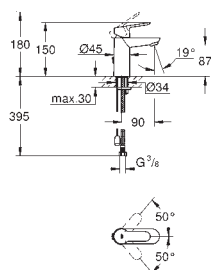

NOVEDAD

23 559 000

Cromo

84,95

BauEdge
Monomando de lavabo 1/2"
GROHE SilkMove ES
Cartucho de discos cerámicos de 28 mm
con apertura en agua fría para mayor ahorro de energía
Palanca metálica
GROHE StarLight acabado cromado
GROHE EcoJoy mousseur 5,7 l/min
Vaciador automático
Con conexiones flexibles
Sistema de rápida instalación Quickfix
Disponible a partir del primer trimestre 2017