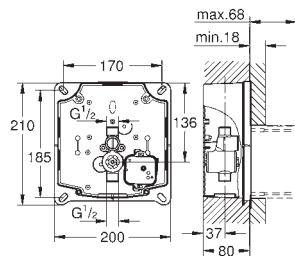

GROHE Rapido U
Subconjunto de **Urinario**
para empotrar

Para accionamiento Manual o
para Infrarrojo Electrónico 6V / 230V

Conexión del agua

con llave de paso

Presión mínima 0,5 bares

Presión máxima 10 bares

Fluxor

Tubo de suministro DN 15

Caja de conexión para transformador

39 368 000

Cromo

624,75