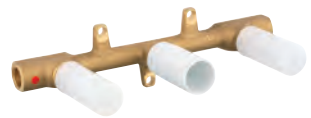

29 025 000 205,00

Parte empotrable para batería mural de lavabo
Empotrable
Sólo parte empotrable
Profundidad de empotramiento 42 - 85 mm
Latón