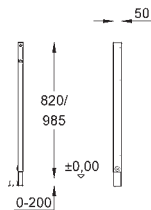

38 550 000

73,45

Rapid SL Pilar de enlace
Altura 1,00 / 0,82 m.
destinado para cubrir los espacios entre dos elementos distanciados entre 60 - 120 cm.