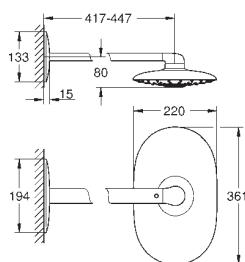

* Seleccionar el tipo de chorro mural en la instalación, viene prefijado de fábrica con chorro: GROHE PureRain

Disponible a partir del segundo trimestre 2017

NOVEDAD

26 254 000

chromo

549,00

Rainshower 360 DUO
Conjunto de ducha mural 360 mm x 220 mm
Compuesto por: