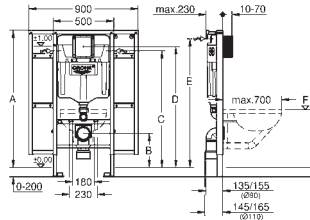

GROHE RAPID SL PARA USUARIOS CON MOVILIDAD REDUCIDA

Referencia

Color

Precio

39 140 000

525,00

A	1130	1080
B	280	230
C	960	910
D	1000	950
E	1060	1010
F	460	410

Rapid SL para WC

Con acceso para mantenimiento

Altura 1,13 m.

Con elemento de fijación para soporte posterior y barra

WC suspendido para usuarios con movilidad reducida

montaje para tazas de 70 cm

Montaje en tabique con montantes

y/o delante de pared resistente

Marco de acero con revestimiento anticorrosión

Para montaje en seco, completamente premontado

con conexiones rígidas

Ajuste rápido

Homologado por TÜV

2 pernos con tuercas para colgar la taza

4 soportes de pared

Accesorio de fijación para barras de apoyo

Distancia entre pernos 180 y 230 mm.

codo de desagüe de PP Ø 90 mm

profundidad ajustable

Reductor Ø 90/110 mm

Set de conexión desagüe

Cisterna empotrada 6 - 9 l.

Ajuste de fábrica a 6l. y 3l.

Válvula de descarga neumática AV1 que ofrece

dos opciones: **Dual Flush** o **Descarga única**.

4 entradas de conexión: izquierda, derecha, por detrás o superior.

Silencioso, grupo acústico I

Aislada contra condensaciones

Conexión de suministro 1/2"

Llave de escuadra integrada

Tubo de descarga

accesorios para instalación en la pared

38 759 SD0

acero inox

786,45