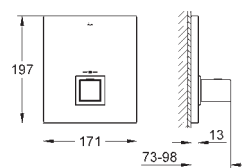

19 961 000

Cromo

235,00

Grotherm Cube
Termostato Central 3/4"
Sólo parte exterior
GROHE SafeStop Tope de seguridad a 38°C
35 500 000 +++*
GROHE Rapido T cuerpo universal para termostatos empotrados

229,00