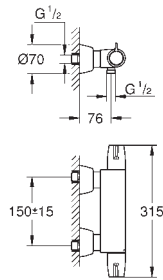

GROHE GROHTHERM SPECIAL

Referencia

Color

Precio

NOVEDAD

34 667 000

chromo

359,00

Grotherm Special Termostato de ducha 1/2"

Mandos ergonómicos

Montura cerámica 1/2", 90°

GROHE TurboStat Cartucho compacto con termoelemento de cera

Temperatura máxima entre 35°C y 43°C

Fácil desinfección térmica via llave opcional 47 994 000

Llave incorporada

Toma inferior para flexo G 1/2" con

válvula anti-retorno incorporada

Filtros colectores de suciedad

GROHE Quickfix cambio fácil y rápido de las válvulas anti retorno en las conexiones

100% GROHE CoolTouch incorpora excéntricas aisladas con embellecedor y junta de estanqueidad.

GROHE StarLight acabado cromado

GROHE SafetyPlus tope de temperatura fijado

NOVEDAD

34 665 000

chromo

439,00