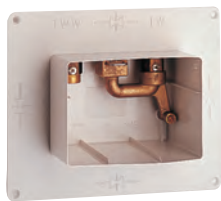

36 122 000

227,20

Contromix Surf
Subconjunto para empotrar

Para mezclador mural de ducha ref. 36 121

Sólo parte empotrable
Conexión superior
Llaves de corte y codo de purga