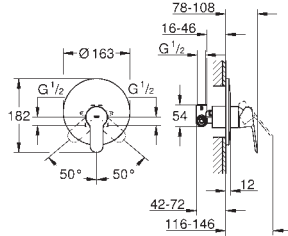

29 078 000 cromo 135,00

BauEdge
Monomando de ducha 1/2"
Empotrado
Compuesto por:
Parte empotrable incluida 33 964 000
Palanca metálica
GROHE Cartucho de discos cerámicos Longlife de 46 mm
Limitador ecológico de caudal
Limitador de temperatura opcional 46 375 000