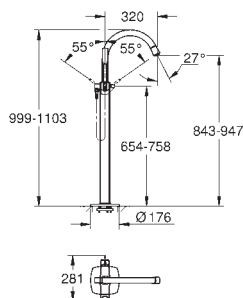

23 318 000

cromo

1.890,00

23 318 IGO

cromo/ oro

2.325,00

Grandera

Monomando para baño

y ducha 1/2"

Montado al suelo

Sólo parte exterior

45 984 001, Parte empotrable no incluida

GROHE SilkMove Cartucho de

discos cerámicos 46 mm

Inversor automático: baño/ducha

Caño con mousseur integrado

Longitud de caño 320 mm

Con soporte para la teleducha

Teleducha Grandera, Flexo metálico, de 1,25 m