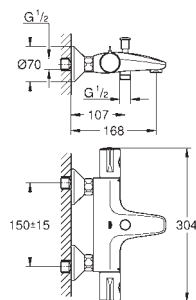

34 567 000 +++*

Cromo

229,00

Grotherm 800
Termostato para baño y ducha 1/2"
GROHE SafeStop Tope de seguridad a 38°C
GROHE TurboStat Cartucho compacto con termoelemento de cera
Inversor automático: baño/ducha
Mando graduado con **GROHE EcoButton**, limitador ecológico de caudal
Toma inferior para flexo G 1/2"
Aireador tipo «Mousseur»
Válvulas anti-retorno
Filtros colectores de suciedad
Racores en S
Tecnología GROHE EcoJoy ahorro de agua con el máximo bienestar