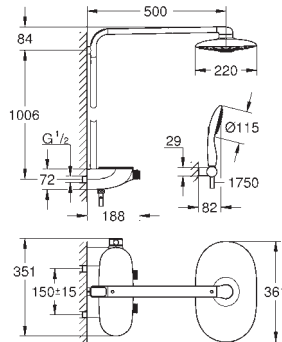

GROHE RAINSHOWER SYSTEM SMARTCONTROL

Referencia

Color

Precio

26 250 000

Cromo

1.519,00

Rainshower System SmartControl 360 DUO

Sistema de ducha con termostato incorporado

Compuesto por:

Brazo de ducha de 500 mm

Termostato SmartControl

Dos opciones de ducha:

Ducha mural Rainshower 360 DUO, cabezal cromado

GROHE PureRain ó GROHE Rain O² spray* y Trio Massage

Teleducha Power&Soul Ø 115 mm, cabezal blanco (27 671 LS0)

Soporte (27 055 000)

Flexo Silverflex de 1,75 m. (28 388)

Caudal mínimo 10 l./ min.

GROHE DreamSpray distribución perfecta

del agua por todo el cabezal

GROHE CoolTouch Aislamiento térmico

GROHE TurboStat Cartucho compacto

con termoelemento de cera

Tecnología GROHE EcoJoy ahorro de

agua con el máximo bienestar

GROHE SafeStop Tope de seguridad a 38°C

SmartControl pulsar ON- OFF,

gire para ajustar el caudal de EcoJoy

GROHE EasyReach bandeja

* Seleccionar el tipo de chorro mural en la instalación, viene prefijado de fábrica con chorro: GROHE PureRain

NOVEDAD

26 250 LS0

Moon white

1.519,00