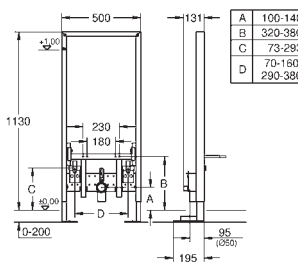

38 581 001

359,00

Rapid SL para bidé
Altura 1,13 m.
Montaje delante de tabiques
ligeros o autoportante

Marco de acero con revestimiento anticorrosión
Totalmente premontado
Conexiones de módulo ajustables en altura
Pernos para colgar el bidé
Codo de desagüe HT DN 50
Junta de Ø 32 mm
2 conexiones pasamuros insonorizadas DN 15.
- sin anclajes de fijación a la pared -