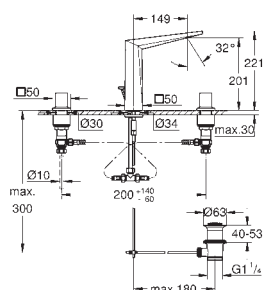

23 112 000 **romo** 619,00

Idem, cuerpo liso

23 114 000 **romo** 812,00

Allure Brilliant
Monomando de lavabo 1/2"
Tamaño XL

para lavabos tipo Bol de sobremueble
GROHE SilkMove Cartucho de discos cerámicos 28 mm
Limitador de temperatura
GROHE EcoJoy limitador de caudal a 5.0 l/min.
GROHE QuickFix rápido sistema de instalación
Caño con mousseur integrado
Cuerpo liso
Con conexiones flexibles