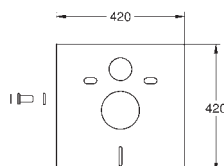

37 134 000

19,40

Conjunto de prolongación
50 mm. de longitud
para fluxor de WC
para empotrar

37 102 SH0

blanco alpino

13,25

Tubo de empalme
desde el tubo de descarga de los fluxores y cisternas empotradas a las tazas de pedestal.
Goma de enchufe
Rosetón