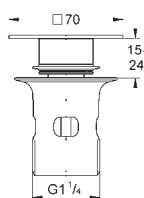

40 565 000

cromo

67,00

Válvula de desagüe 1 1/4"
para lavabos con vaciador automático
GROHE StarLight acabado cromado