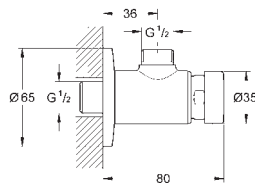

36 267 000

chromo

75,00

Euroeco Cosmopolitan T
Grifo mural de ducha 1/2"

Temporizado

Índices azul y rojo

3 ajustes de tiempo de salida del agua:

corto - medio- largo (prefijado de fábrica: corto),
aprox.7, 15, 30 seg (dependiendo de la presión)