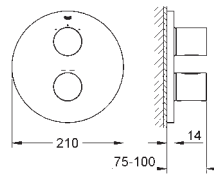

34 065 002 +++* cromo 255,00
34 065 DC2 supersteel 295,00

Grohtherm 1000 Cosmopolitan M
Termostato de ducha 1/2"
Mandos ergonómicos con tecnología GROHE MetalGrip
GROHE SafeStop Tope de seguridad a 38°C
GROHE TurboStat Cartucho compacto
con termoelemento de cera
Llave incorporada
Mando graduado con **GROHE**
EcoButton, limitador ecológico de caudal
Toma inferior para flexo G 1/2"
Válvulas anti-retorno
Filtros colectores de suciedad
Racores en S
Tecnología GROHE EcoJoy ahorro de
agua con el máximo bienestar

NOVEDAD

19 468 000 cromo 339,00
19 468 DC0 supersteel 459,00

Grohtherm 3000 Cosmopolitan
Termostato para baño / ducha
o ducha 3/4"
Sólo parte exterior
Florón metálico con GROHE QuickFix
GROHE SafeStop Tope de seguridad a 38°C
Mando Aquadimer con múltiple función:
inversor y regulación de caudal
Empotrable

NOVEDAD