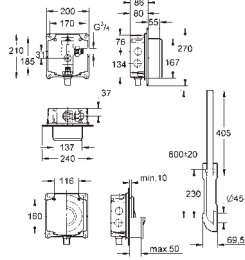

GROHE FLUXORES PARA WC

Referencia

Color

Precio

37 153 000

256,20

Fluxor para WC para empotrar, 3/4"
Llave de corte, 6 - 9 l ajustable
Presiones hidrodinámicas **1,2 - 5,0 bar**
Caja empotrable 200 x 95 x 210
Tubo de descarga de altura ajustable.
- sin escudo/accionamiento -
Silencioso, grupo acústico I