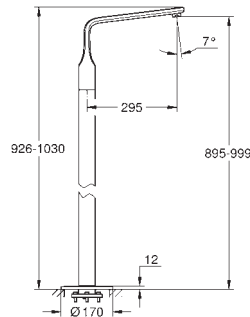

13 245 000

chromo

1.260,00

Veris
Caño de bañera
Sólo parte exterior
45 984 001, Parte empotrable no incluida
GROHE StarLight acabado cromado
Caño con mousseur integrado
Longitud del caño: 295 mm
Altura total 1030 mm