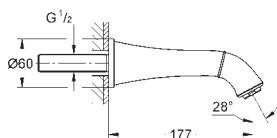

13 341 000

cromo

245,00

13 341 IGO

cromo/ oro

287,50

Grandera

Caño de bañera

Montaje mural

Aireador tipo «Mousseur»

Longitud de caño 177 mm