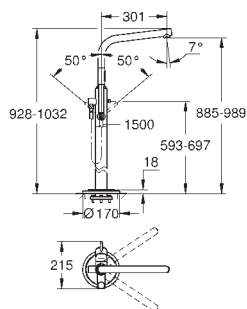

Referencia

Color

Precio

32 135 002

chromo

1.765,50

Atrio
Monomando para baño
y ducha 1/2"

Montado al suelo

Parte empotrable no incluida

GROHE SilkMove Cartucho de

discos cerámicos 46 mm

Caño tubular giratorio con mousseur

Longitud de caño: 301 mm

Teleducha Sena (28 034 000)

Flexo metálico «Relexaflex» de 1,5 m (28 151)

Válvula anti-retorno

¡Importante! para instalar con:

45 984 001