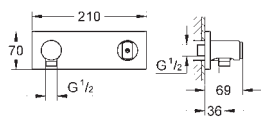

Mando regulador de caudal de metal

Escudo de metal con fijaciones ocultas

35 028 000

124,95

GROHE Rapido C cuerpo empotrable para llave de paso

27 621 000

Cromo

245,10