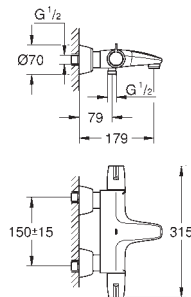

Grotherm Special Termostato para baño y ducha 1/2"

Mandos ergonómicos

Mando Aquadimer con

múltiple función:

Control de caudal

Inversor para baño/ducha

GROHE TurboStat Cartucho compacto

con termoelemento de cera

Temperatura máxima entre 35°C y 43°C

Fácil desinfección térmica via llave opcional 47 994 000

Toma inferior para flexo G 1/2" con

válvula anti-retorno incorporada

Filtros colectores de suciedad

GROHE Quickfix cambio fácil y rápido de las válvulas anti retorno en las conexiones

100% GROHE CoolTouch incorpora excéntricas aisladas con embellecedor y junta de estanqueidad.

GROHE StarLight acabado cromado

GROHE SafetyPlus tope de temperatura fijado

NOVEDAD

47 994 000

chromo

9,90