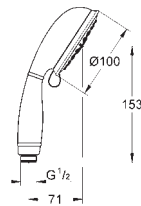

GROHE NEW TEMPESTA

GROHE
StarLight

GROHE
CoolTouch

GROHE
EcoJoy

GROHE
DreamSpray

GROHE NEW TEMPESTA

Referencia Color Precio

27 608 000 cromo 54,55