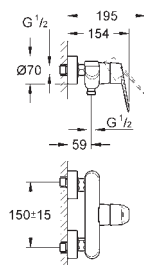

33 569 002

Cromo

175,00

**Eurodisc Cosmopolitan
Monomando de ducha 1/2\"**
Palanca metálica

GROHE SilkMove Cartucho de
discos cerámicos 46 mm

GROHE StarLight acabado cromado

Limitador ecológico de caudal

Caudal ajustable

Toma inferior para flexo G 1/2\"

Válvula anti-retorno

Racores en S

Válvula anti-retorno

Limitador de temperatura opcional 46 375 000

Nivel de sonoridad I conforme DIN4109