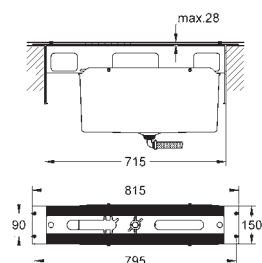

29 037 000

660,00

Combinación para baño y ducha 3/4"

Instalación sobre encimera

Compuesto por:

Placa de base

Con sumidero y conexión al desagüe