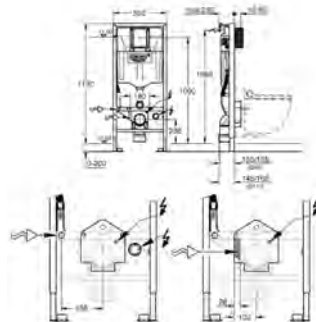

Rapid SL para shower toilets GROHE Sensia Arena

Cisterna empotrada GD2 con conexiones para WC shower toilet

GROHE Sensia Arena

Con acceso para mantenimiento

Altura 1,13 m.

Montaje en tabique con montantes

y/o delante de pared resistente

Marco de acero con revestimiento anticorrosión

Para montaje en seco, completamente premontado

Para instalación individual o en serie

Ajuste rápido

Elementos de fijación

2 pernos con tuercas para colgar la taza

Accesorio de fijación para barras de apoyo

Distancia entre pernos 180 y 230 mm.

codo de desagüe de PP Ø 90 mm

profundidad ajustable

Reductor Ø 90/110 mm

Set de conexión desagüe

Cisterna empotrada 6 - 9l.

Ajuste de fábrica a 6l. y 3l.

Válvula de descarga **neumática** AV1 que ofrece

dos opciones: **Dual Flush** o **Descarga única.**

entrada de conexión por detrás

Silencioso, grupo acústico I

Aislada contra condensaciones

Conexión de suministro 1/2"

Llave de escuadra integrada

Tubo de descarga

sin necesidad de herramientas para la instalación

de la alimentación

Montaje vertical u horizontal del pulsador

2 escuadras con accesorios de fijación

Conexiones de agua universales para WC shower toilet Sensia Arena

conexión oculta para suministro de red

Guía para facilitar la conexión eléctrica