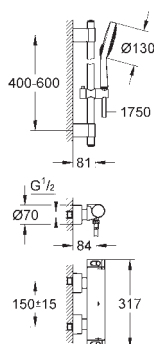

Grohtherm 2000
Termostato de ducha 1/2"
Conjunto de ducha
Grohtherm 2000 termostato de ducha (34 169 001)
Conjunto de ducha con barra Power&Soul Cosmopolitan (27 731 000)