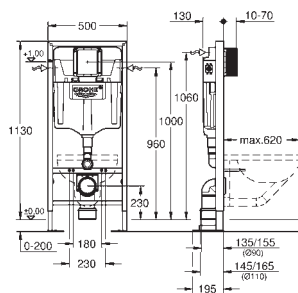

GROHE RAPID SL AUTOPORTANTE

Referencia

Color

Precio

38 584 001

377,00

Rapid SL para WC
Altura 1,13 m.
Montaje delante de tabiques
ligeros o autoportante

Marco de acero con revestimiento anticorrosión, Para montaje en seco, completamente premontado
2 pernos con tuercas para colgar la taza
codo de desagüe Ø 90 mm
Reductor Ø 90/110 mm
Cisterna empotrada **6 - 9 l**.
Válvula de descarga **neumática AV1** que ofrece dos opciones: **Dual Flush** o **Descarga única**.
4 entradas de conexión: izquierda, derecha, por detrás o superior.
Silencioso, grupo acústico I
Aislada contra condensaciones
sin necesidad de herramientas para la instalación de la alimentación
Montaje vertical u horizontal del pulsador
- sin anclajes de fijación a la pared -