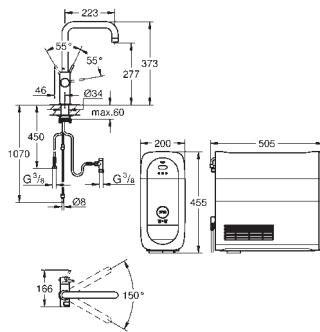

GROHE Blue Home
Starter kit caño en U

Compuesto por:

GROHE Blue Home Monomando de fregadero con función filtro de agua
Caño en U

Presiona los botones para elegir uno de los 3 tipos de agua fría filtrada
sin gas, con poco gas y con gas

GROHE StarLight acabado cromado

GROHE SilkMove Cartucho de
discos cerámicos 28 mm

Caño giratorio 150°

Caño con dos salidas de agua
independientes para agua filtrada
y no filtrada

Con conexiones flexibles

Refrigerador GROHE Blue Home

180 Watt Unidad de enfriamiento Cooler, 230 V, 50 Hz

Tipo de protección IP 21

Marca CE

Ajustable a los filtros GROHE Blue Talla S, filtro de carbón activo GROHE Blue y
filtro de magnesio+ GROHE Blue

GROHE Blue filtro Talla S y cabezal de filtro con ajuste de la dureza del agua

GROHE Blue Botella 425 g CO₂

Presión min. recomendada 2.0 bar