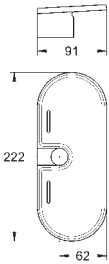

GROHE NEW TEMPESTA

Referencia

Color

Precio

27 596 000

GROHE EasyReach bandeja

Acrílica

para barras de ducha de Ø 22 mm, New Tempesta y Euphoria