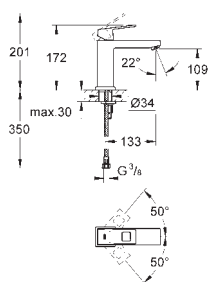

23 446 000 +++*

chromo

209,00

Eurocube
Monomando de lavabo 1/2"
Tamaño M

Palanca metálica

GROHE SilkMove Cartucho de discos cerámicos 28 mm

con limitador ecológico de temperatura

GROHE StarLight acabado cromado

GROHE EcoJoy SpeedClean mousseur 5,7 l/min

GROHE QuickFix Plus sistema de rápida instalación

Cuerpo liso

Con conexiones flexibles