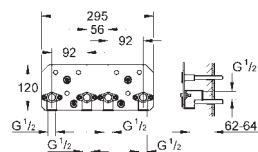

GROHE DUCHAS DE TECHO Y MURALES

Referencia

Color

Precio

26 042 000

188,05

Rainshower F-Series 15"

Elemento de empotramiento

para usar con la ducha mural Rainshower F-Series 15" Multi Spray
295 mm (anchura) x 121 mm (altura) x 181 mm (profundidad)
Mínimo grosor de pared 200 mm
Profundidad de tornillo mínima 14mm

27 467 000

chromo

539,70