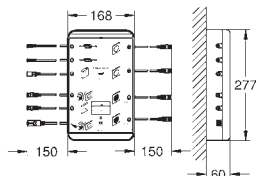

GROHE F-digital Deluxe

Unidad Base Box 2.0 Bluetooth (BCU V2.0)

para conectar los módulos de luz, sonido y vapor

2 enchufes de conexión para cada uno de los 2 módulos de sonido (36 360 000)

2 enchufes de conexión para cada uno de los 2 módulos de luz (36 359 000) o

o 1 ducha de techo con luces (27 865 000) con luces integradas

2 enchufes de conexión para el módulo de vapor (36 362 000 o 36 368 000), incluye 1 conector para el generador de vapor y 1 conector para el sensor de temperatura

2 enchufes de conexión para toma de corriente (máximo 4 módulos de luz/sonido para cada enchufe)

- 2 conexiones de enchufe para la estación base o unidad de Bluetooth (tensión de alimentación y la línea de datos)

Deben ser accesibles para su mantenimiento

Opcionalmente el panel de control puede colocarse en el accesorio 36 367 000