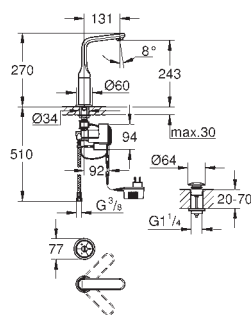

GROHE
VERIS F-DIGITAL

Referencia

Color

Precio

36 277 000

cromo

1.337,50

Veris F-digital
Mezclador de lavabo digital
Tamaño L

- incluye mezclador digital
- Tecnología inalámbrica
- Control de temperatura y caudal
- Función de memoria
- Aro con LEDs
- Válvulas con control digital
- Paro automático de seguridad 60 seg.
- Caño giratorio, mousseur con SpeedClean
- Válvula de desagüe 1 1/4" push-open

Con conexiones flexibles

Incluye transformador 65 790 000

36 289 000

cromo

1.595,00