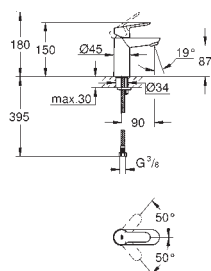

23 330 000

Cromo

71,95

BauEdge
Monomando de lavabo 1/2"
Palanca metálica
GROHE Cartucho de discos cerámicos Longlife de 28 mm
GROHE StarLight acabado cromado
GROHE EcoJoy mousseur 5,7 l/min
Sistema de rápida instalación Quickfix
Aireador tipo «Mousseur»
Cuerpo liso
Con conexiones flexibles