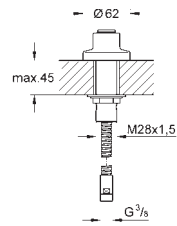

GROHE ACCESORIOS DE DUCHA

Referencia

Color

Precio

27 151 000

chromo

83,95

**Soporte para ducha de bañera
para instalación sobre encimera**

Flexo de 1/2" x 3/8",
2,00 m (28 158)

Soporte combinable con todas
las teleduchas

GROHE StarLight acabado cromado

DUCHAS