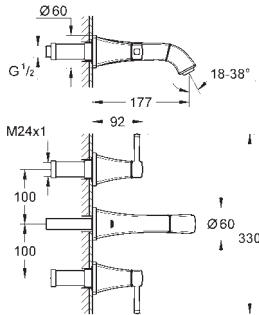

20 414 000 **Cromo** 422,65
20 414 IGO **Cromo/ oro** 512,50

Grandera
Batería de lavabo 1/2"
Tamaño S
Montaje mural
Sólo parte exterior
Monturas de discos cerámicos de 90°
Tecnología GROHE EcoJoy ahorro de agua con el máximo bienestar
GROHE AquaGuide chorro direccional de 5,7 l/min
Longitud de caño 177 mm

20 415 000 **Cromo** 432,00
20 415 IGO **Cromo/ oro** 555,35
Idem, con longitud de caño 234 mm