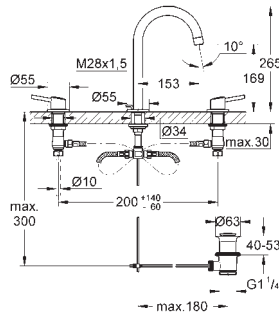

20 216 001 **chromo** **242,00**

Concetto
Batería de lavabo 1/2"
tamaño L
Discos cerámicos de 1/2", 90°
GROHE StarLight acabado cromado
GROHE QuickFix rápido sistema de instalación
Caño con mousseur integrado
Vaciador automático
Con conexiones flexibles
Tuerca de conexión para tubo rígido de 10 mm