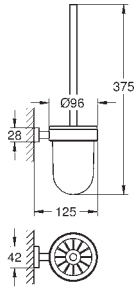

GROHE ESSENTIALS CUBE

Referencia

Color

Precio

40 513 001

chromo

80,80

Essentials Cube

Escobillero de pared

Material: Metal / vidrio

Montaje mural

Fijación oculta

GROHE StarLight acabado cromado