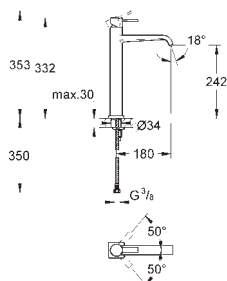

23 076 000

cromo

579,00

Idem, cuerpo liso

23 403 000

cromo

629,00

Allure
Monomando de lavabo 1/2"
Tamaño XL
Palanca metálica
 para lavabos tipo Bol de sobremueble
 GROHE SilkMove Cartucho de discos cerámicos 28 mm
 GROHE EcoJoy limitador de caudal a 6.0 l/min.
 GROHE QuickFix Plus sistema de rápida instalación
Cuerpo liso
 Longitud de caño: 180 mm
Con conexiones flexibles
 Limitador de temperatura