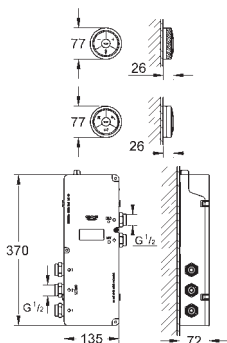

F-digital

Controlador digital e inversor digital para Baño

Incluye unidad digital termostática

Controlador Digital. Unidad multifuncional intuitiva

- Tecnología inalámbrica
- Control de temperatura y caudal
- Función Pausa
- Aro con LEDs, se ilumina en función de la temperatura
- **Inversor: ducha mural, teleducha y caño de bañera**
- Aro con LEDs (indicando salida activa)
- Entradas de 1/2" para agua caliente / fría
- 3 salidas de 1/2" para el baño

Ajustes configurables durante la instalación:

- Paro de seguridad cada 20 min., - Tope de seguridad a 38°C

Necesario: Enchufe con transformador incorporado 65 790 000 o

regleta de conexión con transformador 36 078 000

Clasificación energética unidad de control tipo A

36 295 000

cromo

1.595,00