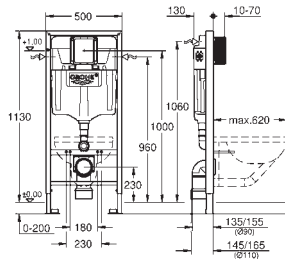

GROHE RAPID SL PARA WC

Referencia

Color

Precio

38 528 001 +++*

229,00

Rapid SL para WC

Con acceso para mantenimiento
Altura 1,13 m.

Montaje en tabique con montantes y/o delante de pared resistente

Para montaje en seco, completamente premontado, Homologado por TÜV

2 pernos con tuercas para colgar la taza

Distancia entre pernos 180 y 230 mm.

codo de desagüe Ø 90 mm

Reductor Ø 90/110 mm

Cisterna empotrada 6 - 9l., Ajuste de fábrica a 6l. y 3l.

Válvula de descarga neumática AV1 que ofrece

dos opciones: **Dual Flush** o **Descarga única**.

4 entradas de conexión: izquierda, derecha, por detrás o superior.

Silencioso, grupo acústico I

Aislada contra condensaciones

sin necesidad de herramientas para la instalación
de la alimentación

Montaje vertical u horizontal del pulsador

- sin anclajes de fijación a la pared -

NOVEDAD

39 002 000

279,00

Rapid SL para WC

Cisterna empotrada GD 2

con tubo de descarga para la extracción de olores

Con acceso para mantenimiento

Altura 1,13 m.

Montaje en tabique con montantes y/o delante de pared resistente

Marco de acero con revestimiento anticorrosión

Para montaje en seco, completamente premontado

Para instalación individual o en serie

Ajuste rápido

Elementos de fijación

Homologado por TÜV

2 pernos con tuercas para colgar la taza

Distancia entre pernos 180 y 230 mm.

codo de desagüe Ø 90 mm

profundidad ajustable

Reductor Ø 90/110 mm

Set de conexión desagüe

Cisterna empotrada 6 - 9l.

Ajuste de fábrica a 6l. y 3l.

Tubo de descarga con conexión para la extracción de olores 50 mm

Válvula de descarga neumática AV1 que ofrece

dos opciones: **Dual Flush** o **Descarga única**.

4 entradas de conexión: izquierda, derecha, por detrás o superior.

Silencioso, grupo acústico I

Aislada contra condensaciones

Conexión de suministro 1/2"

Llave de escuadra integrada

Tubo de descarga

sin necesidad de herramientas para la instalación

de la alimentación

Montaje vertical u horizontal del pulsador

- sin anclajes de fijación a la pared -