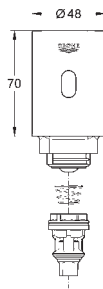

Tectron unidad de 1/2"

Con sensor infrarrojo para comunicación bidireccional para configuración, monitorización y mantenimiento.

Batería de litio 6V. tipo CR-P2

Vida útil de la batería: aprox. 7 años (150 usos al día)

Latón cromado brillante

Instalación vista

Aplicable sobre refs. 37 021 y 37 024.

Presión mínima 0,5 bares

Presión máxima 10 bares

Indicador luminoso de cambio de pila

Con 7 pre programas

Descarga automática

Modo limpieza

pre descarga apertura/ cierre

Funciones adicionales y ajustes precisos con el mando adicional 36 407 001

Tiempo de descarga ajustable manualmente o por control remoto

Marca CE

37 428 000

Cromo

282,45