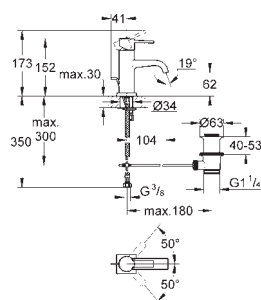

GROHE
ALLURE

Referencia

Color

Precio

32 757 000

cromo

419,00

Allure
Monomando de lavabo 1/2"
Tamaño M
GROHE SilkMove Cartucho de discos cerámicos 28 mm
GROHE EcoJoy limitador de caudal a 6.0 l/min.
Aireador tipo «Mousseur»
Vaciador automático
Con conexiones flexibles