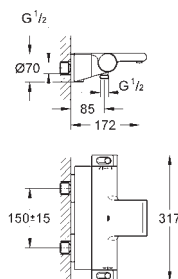

Grohtherm 2000
Termostato para baño y ducha 1/2"
100% GROHE CoolTouch incorpora excéntricas aisladas con embellecedor y junta de estanqueidad.
GROHE Aqua Paddle mandos ergonómicos
GROHE SafeStop Tope de seguridad a 38°C
GROHE SafeStop Plus (opcional) limitador de temperatura adicional a 43° C
GROHE TurboStat Cartucho compacto con termoelemento de cera
Mando AquaDimmer Eco con múltiple función: Incorpora Eco-Button con Eco-Stop para la ducha
Inversor: baño/ducha
Toma inferior para flexo G 1/2"
GROHE caño cascada XL
Válvulas anti-retorno
Filtros colectores de suciedad
GROHE EasyReach bandeja
Desmontable para una mejor limpieza
Tecnología GROHE EcoJoy ahorro de agua con el máximo bienestar

34 174 001 +++* cromo 395,00