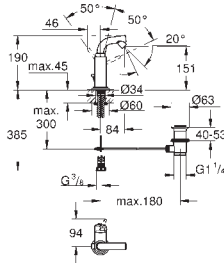

32 134 001 **chromo** **444,05**
Atrio
Monomando de bidé 1/2"
Tamaño M
GROHE SilkMove Cartucho de discos cerámicos 28 mm
GROHE StarLight acabado cromado
Sistema de rápida instalación Quickfix
Caño tubular con rótula orientable
Vaciador automático
Con conexiones flexibles