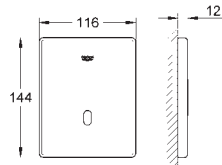

Tectron Skate
Infrarrojo electrónico
Fluxor para Urinario

Con sensor infrarrojo para comunicación bidireccional para configuración, monitorización y mantenimiento.

Batería de litio 6V. tipo CR-P2

Vida útil de la batería: aprox. 7 años (150 usos al día)

Válvula solenoide con filtro

Escudo de 116 x 144 mm

Presión mínima 0,5 bares

Presión máxima 10 bares

Indicador luminoso de cambio de pila

Con 7 pre programas

Descarga automática

Modo limpieza

pre descarga apertura/ cierre

Funciones adicionales y ajustes precisos con el mando adicional 36 407 001

Tiempo de descarga ajustable manualmente o por control remoto

Parte exterior

para Rapido U

Marca CE

37 338 000

105,00