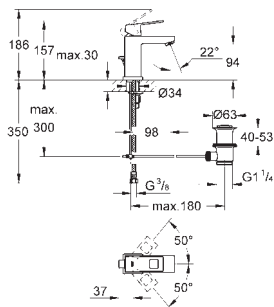

Referencia

Color

Precio

23 127 000 +++*

chromo

198,00

Eurocube
Monomando de lavabo 1/2"
Tamaño S

Palanca metálica

GROHE SilkMove Cartucho de discos cerámicos 28 mm

GROHE QuickFix Plus sistema de rápida instalación

Aireador tipo «Mousseur»

Vaciador automático

Con conexiones flexibles