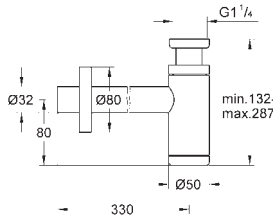

28 912 000 cromo 152,25

Sifón de lavabo 1 1/4"
para lavabos
Latón cromado
Escudo deslizante
GROHE StarLight acabado cromado

NOVEDAD