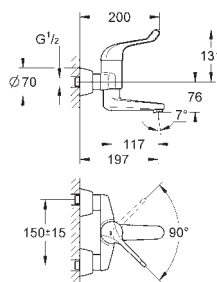

32 792 000

chromo

309,75

Euroeco Special
Monomando de lavabo 1/2"
Con un sólo movimiento
horizontal permite abrir el
caudal y regular la temperatura
Montaje mural
Cartucho de discos cerámicos 35 mm
Limitador de temperatura ajustable
Regulador de caudal ajustable
(mínimo 6 l/min., máximo 9l./ min.)
Caño giratorio con limitador de caudal a 9 l/min.
Longitud de caño 197 mm
Longitud de la palanca 120 mm
Racores en S

32 793 000

chromo

320,25

Idem , con longitud de caño 257 mm