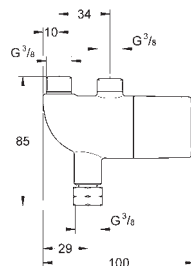

192 x 95 x 240 mm

2 llaves de corte integradas

Válvulas anti-retorno

Enchufe para conexión a corriente

Indicado para

36 273 000, 36 335 SD0, 36 334 SD0, 36 411 000

34 487 000

Cromo