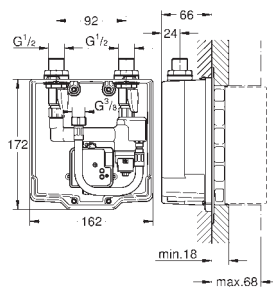

Eurosmart Cosmopolitan E

Subconjunto para empotrar

con termostato preajustable integrado

Empotrable

Caja de empotramiento

192 x 95 x 240 mm

2 llaves de corte integradas

Válvulas anti-retorno

Enchufe para conexión a corriente

Indicado para

36 273 000, 36 335 SD0, 36 334 SD0, 36 411 000

36 315 000

romo

407,50