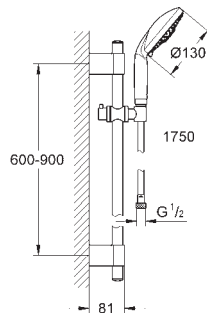

28 769 001 cromo 205,40

Rainshower Classic 130
Conjunto de ducha con barra 3 chorros
Compuesto por:
Teleducha Classic (28 764 000)
Barra de ducha de 90 cm (28 819 001)
con soportes de pared metálicos
Flexo Silverflex de 1,75 m. (28 388)
GROHE QuickFix Plus distancia ajustable
entre soportes, se adaptan a los agujeros existentes
Conducto interno del agua protegido para mayor durabilidad