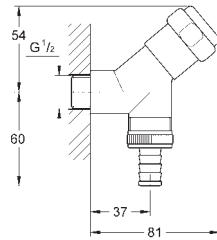

GROHE LLAVES WAS

Referencia

Color

Precio

41 010 000

chromo

22,80

Eggemann
Grifo para lavadora de 1/2"
Montura de 1/2"
Toma para manguera G 3/4"
Válvula anti-retorno
GROHE StarLight acabado cromado