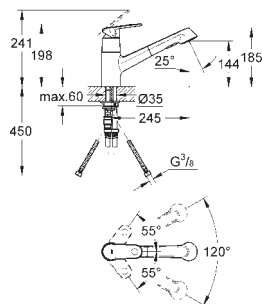

32 942 002

chromo

299,00

Europlus
Monomando de fregadero 1/2"
GROHE StarLight acabado cromado
GROHE SilkMove Cartucho de discos cerámicos de 35 mm
Teleducha extraíble con 2 chorros:
chorro ducha y normal
Inversor: mousseur / teleducha
Limitador ecológico de caudal
Caño giratorio con rotación 120°
Con conexiones flexibles