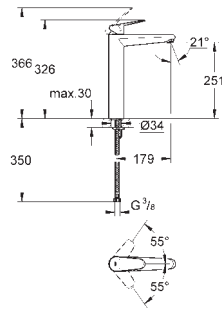

Caño giratorio con tope

Vaciador automático

Con conexiones flexibles

Limitador de temperatura opcional 46 375

23 432 000

Cromo

272,00

**Eurodisc Cosmopolitan
Monomando de lavabo 1/2\"**
Tamaño XL