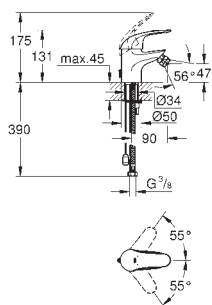

Skate Air

Referencia Color Precio

32 881 000 cromo 69,00

Euroeco
Monomando de lavabo 1/2"
Tamaño S
Palanca metálica
GROHE SilkMove Cartucho de discos cerámicos de 35 mm
Aireador tipo «Mousseur»
Cadena deslizante
Con conexiones flexibles
Limitador de temperatura opcional 46 375