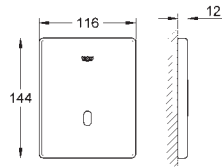

GROHE FLUXORES URINARIO ELECTRÓNICOS

Referencia

Color

Precio

37 321 001
37 321 SD1

Cromo
 Acero inox

481,95
 492,45

Tectron Skate
Infrarrojo electrónico
Fluxor para Urinario

Con sensor infrarrojo para comunicación bidireccional para configuración, monitorización y mantenimiento.

Transformador con tensión de conexión

100-230 V AC, 50-60 Hz, 6 V DC

Válvula solenoide con filtro

Escudo de 116 x 144 mm

Presión mínima 0,5 bares, Presión máxima 10 bares

Con 7 pre programas

Descarga automática

Modo limpieza

pre descarga apertura/ cierre

Funciones adicionales y ajustes precisos con el mando adicional 36 407 001

Tiempo de descarga ajustable manualmente o por control remoto

Parte exterior, para Rapido U

Marca CE

37 324 001
37 324 SD1

Cromo
 Acero inox

450,45
 471,45