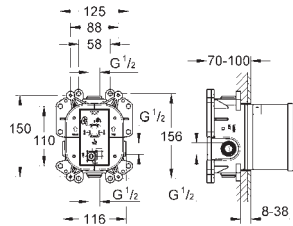

GROHE RAPIDO E PARA MONOMANDOS

Referencia

Color

Precio

35 501 000 +++*

94,90

Rapido E para monomandos
Parte interior universal para monomandos empotrados para baño-ducha y ducha.
Sólo parte empotrable

Profundidad de instalación 70mm - 100mm

Fácil de instalar, premontado

GROHE SilkMove Cartucho de discos cerámicos 46 mm

Limitador ecológico de caudal

Con caja de empotramiento incorporada y tapa protectora

Sellado a la pared

Conexiones de entrada y salida señalizadas

Inversor para baño-ducha incluido en la parte exterior

Parte empotrable en metal DR

Nivel de sonoridad I conforme DIN4109