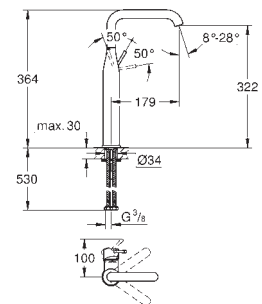

32 628 001 +++*
32 628 DC1

Cromo
supersteel

232,00
265,00

Essence New
Monomando de lavabo de 1/2"
Tamaño L

GROHE SilkMove Cartucho de discos cerámicos 28 mm
con limitador ecológico de temperatura
GROHE StarLight acabado cromado
GROHE EcoJoy mousseur 5,7 l/min
GROHE AquaGuide mousseur ajustable
GROHE QuickFix Plus sistema de rápida instalación
Caño giratorio de fundición
Aireador tipo «Mousseur»
Vaciador automático
Con conexiones flexibles

NOVEDAD

32 901 001
32 901 DC1

Cromo
supersteel

282,00
325,00

Essence New
Monomando de lavabo 1/2"
Tamaño XL

para lavabos tipo Bol de sobremueble
GROHE SilkMove Cartucho de discos cerámicos 28 mm
con limitador ecológico de temperatura
GROHE EcoJoy mousseur 5,7 l/min
GROHE AquaGuide mousseur ajustable
GROHE QuickFix Plus rápido sistema de instalación
Caño giratorio de fundición
Aireador tipo «Mousseur»
Cuerpo liso
Con conexiones flexibles