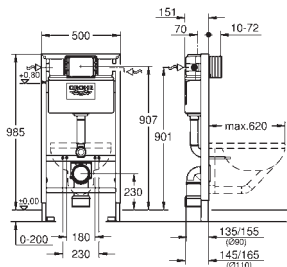

sin necesidad de herramientas para la instalación

de la alimentación

Tecnología GROHE EcoJoy ahorro de

agua con el máximo bienestar

38 525 001

272,00

Rapid SL para WC

Cisterna empotrada de 6 - 9 l