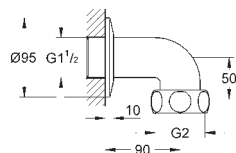

12 436 000 cromo 88,50

Codo de salida
Sin termoelemento
Tuerca de 1 1/2" x G 1 1/4"
Longitud: 90 mm
Tornillo del rosetón
para ref. 35 085, 35 086
GROHE StarLight acabado cromado

12 438 000 cromo 169,00

Codo de salida Tuerca 2" x R 1 1/2
Tuerca de 2" x G 1 1/2"
Longitud: 90 mm
para ref. 35 087