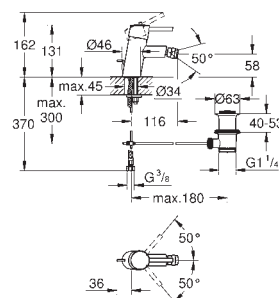

32 208 001 **+++*** **chromo** **135,00**

Concetto
Monomando de bidé 1/2"
Tamaño S
GROHE SilkMove Cartucho de discos cerámicos 28 mm
Vaciador automático
Con conexiones flexibles

32 209 001 **+++*** **chromo** **122,00**

Idem, con cadenilla