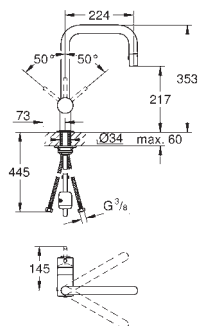

32 322 000 cromo 289,00
32 322 DC0 supersteel 319,00

Minta
Monomando de fregadero 1/2"
Caño en U
GROHE StarLight acabado cromado
GROHE SilkMove Cartucho de discos cerámicos 46 mm
Mousseur extraíble
Inversor: mousseur / teleducha
Aireador tipo «Mousseur» **Inversor: chorro / lluvia**
Limitador ecológico de caudal
Caño tubular giratorio
Giratorio 360°
Válvula anti-retorno
Válvula anti-retorno
Con conexiones flexibles
Sistema de rápida instalación Quickfix

GRIFERÍAS PARA
COCINA