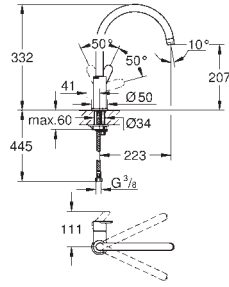

Referencia

Color

Precio

31 367 000 +++*

chromo

119,90

BauEdge

Monomando de fregadero 1/2"

GROHE StarLight acabado cromado

GROHE Cartucho de discos cerámicos Longlife de 28 mm

Aireador tipo «Mousseur»

Caño tubular giratorio

Giratorio 360°

Palanca metálica

Con conexiones flexibles