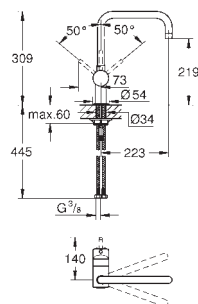

32 488 000 +++* cromo 209,00
32 488 DC0 supersteel 249,00

Minta
Monomando de fregadero 1/2"
Caño en U, **GROHE StarLight** acabado cromado
GROHE SilkMove Cartucho de discos cerámicos 46 mm
Limitador ecológico de caudal
Ángulo de giro seleccionable: 0° / 150° / 360°
Caño tubular giratorio
Con conexiones flexibles
Sistema de rápida instalación Quickfix
Limitador de temperatura opcional 46 375 000