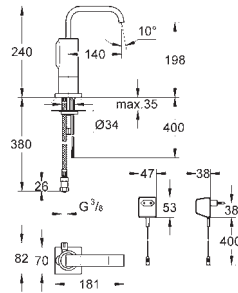

36 095 000

Cromo

835,00

Allure E
Mezclador de lavabo electrónico 1/2"
con mezclador y limitador ajustable de temperatura

Transformador con tensión

de conexión 230 V C, 50 Hz, 3.2 VA

GROHE EcoJoy limitador de caudal a 6.0 l/min.

Caño en U

Con conexiones flexibles

Filtros colectores de suciedad

Funciones adicionales y ajustes precisos con el mando adicional 36 407 001