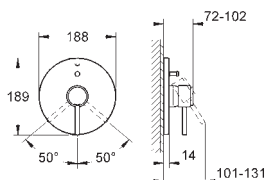

19 459 001 **chromo** **347,75**
Atrio
Monomando para baño y ducha 1/2"
Sólo parte exterior
GROHE StarLight acabado cromado
Rosetón y junta de sellado
Rosetón metálico
Tornillos de fijación ocultos
35 501 000 +++* **94,90**
GROHE Rapido E, cuerpo universal para monomandos empotrados