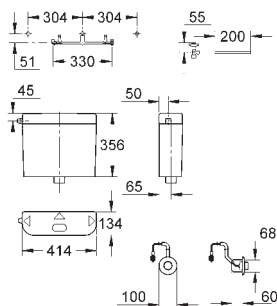

GROHE CISTERNAS PARA WC

Referencia

Color

Precio

37 072 SH0

blanco alpino

150,95

**Cisterna para WC
6 - 9 l ajustable**

Start & Stop: sistema de interrupción voluntaria de la descarga. con accionamiento neumático remoto

Tanque bajo

para instalación detrás de la pared, Silencioso, grupo acústico I

Aislada contra condensaciones

Llave de escuadra DN 15

Latiguillo de conexión de cobre

Plantilla de montaje

Botón pulsador con florón de Ø 100 mm.

Tubo flexible neumático de 1,5 m

- sin tubo de descarga -

- sin goma de enchufe -

Con pulsador de accionamiento cromado.

37 791 SH0

blanco alpino

136,90