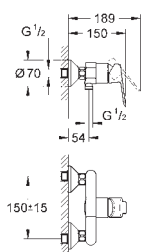

23 333 000 +++*

Cromo

83,95

BauEdge
Monomando de ducha 1/2"
GROHE Cartucho de discos cerámicos Longlife de 46 mm
Limitador ecológico de caudal
Toma inferior para flexo G 1/2" con
válvula anti-retorno incorporada
Racores en S
Florón metálico