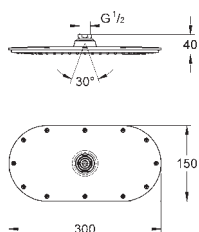

Rainshower Veris 300

Ducha mural

Lluvia

300 x 150 mm

Rótula orientable con ángulo de ± 15°

Sistema antical **SpeedClean**