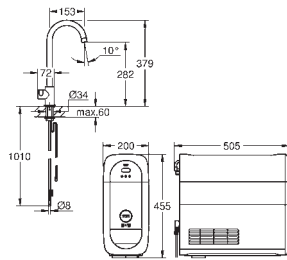

GROHE BLUE HOME

NOVEDAD

Referencia	Color	Precio
31 498 000	cromo	1.495,00
31 498 DC0	supersteel	1.795,00

GROHE Blue Home Mono Starter kit

Compuesto por:

GROHE Blue Home Mono

Monomando con función filtro de agua

Caño en C

Presiona los botones para elegir uno de los 3 tipos de agua fría filtrada sin gas, con poco gas y con gas

GROHE StarLight acabado cromado

Caño tubular giratorio

Caño giratorio 150°

Refrigerador GROHE Blue Home

180 Watt Unidad de enfriamiento Cooler, 230 V, 50 Hz

Tipo de protección IP 21

Marca CE

Ajustable a los filtros GROHE Blue Talla S, filtro de carbón activo GROHE Blue y filtro de magnesio+ GROHE Blue

GROHE Blue filtro Talla S y cabezal de filtro con ajuste de la dureza del agua

GROHE Blue Botella 425 g CO₂

Presión min. recomendada 2.0 bar