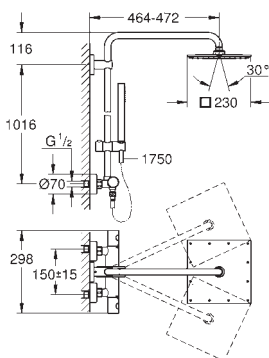

NOVEDAD

26 187 000

Cromo

750,00

Euphoria XXL 230
Sistema de ducha con termostato incorporado
Compuesto por:
 Brazo para ducha mural de 450 mm orientable a 45°
Termostato visto con Aquadimmer
 Dos opciones de ducha:
 Ducha mural Allure 210 (27 479 000) chorro Rain
 Ángulo de rotación de $\pm 15^\circ$
 Teleducha Euphoria Cube Stick (27 698 000)
 Soporte deslizante de la barra (12 140) ajustable en altura.
 Flexo Silverflex de 1,75 m. (28 388)
GROHE TurboStat Cartucho compacto con termoelemento de cera
 Conducto interno del agua protegido para mayor durabilidad
Sistema antitorsi3n „Twistfree“
 Mandos ergon3micos con tecnología GROHE MetalGrip
 Accesorio opcional: Bandeja GROHE EasyReach (26 362 LN0)