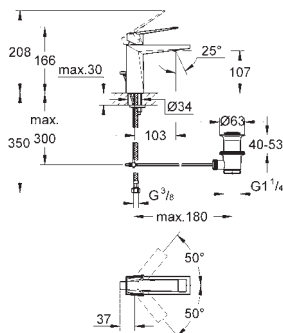

GROHE ALLURE BRILLIANT

Referencia Color Precio

23 029 000 **romo** 492,00

Allure Brilliant
Monomando de lavabo 1/2"
Tamaño M

GROHE SilkMove Cartucho de discos cerámicos 28 mm
Limitador de temperatura
GROHE QuickFix rápido sistema de instalación
GROHE EcoJoy limitador de caudal a 5.0 l/min.
Vaciador automático
Con conexiones flexibles

23 033 000 **romo** 469,00

Idem, cuerpo liso