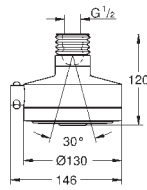

Referencia

Color

Precio

27 530 000

chromo

375,00

Relexa Deluxe 130

Ducha mural 4 chorros

Normal, Rain, chorro Champagne
y chorro Champagne Deluxe

GROHE EcoJoy limitador de caudal 9,5 l/min

GROHE DreamSpray distribución perfecta

del agua por todo el cabezal

Conducto interno del agua protegido para mayor durabilidad