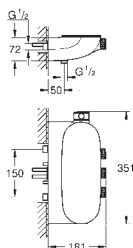

GROHE GROHTHERM SMARTCONTROL

Referencia

Color

Precio

NOVEDAD

34 713 000

Cromo

695,00

Grotherm SmartControl

Combinación termostática de ducha con 3 salidas, visto/empotrado

Montaje mural

GROHE CoolTouch Aislamiento térmico

GROHE StarLight acabado cromado

GROHE TurboStat Cartucho compacto

con termoelemento de cera

GROHE SafeStop Tope de seguridad a 38°C

GROHE SafeStop Plus (opcional) limitador de temperatura adicional a 43° C

Tecnología GROHE EcoJoy ahorro de

agua con el máximo bienestar

SmartControl pulsar ON- OFF,

gire para ajustar el caudal de EcoJoy

Símbolos intercambiables

GROHE EasyReach bandeja

Toma inferior para flexo G 1/2"

Salidas múltiples, pueden accionarse simultáneamente

Válvula anti-retorno

Necesario para instalación cuerpo empotrado 26 449 000

Disponible a partir del segundo trimestre 2017

NOVEDAD

34 714 000

675,00