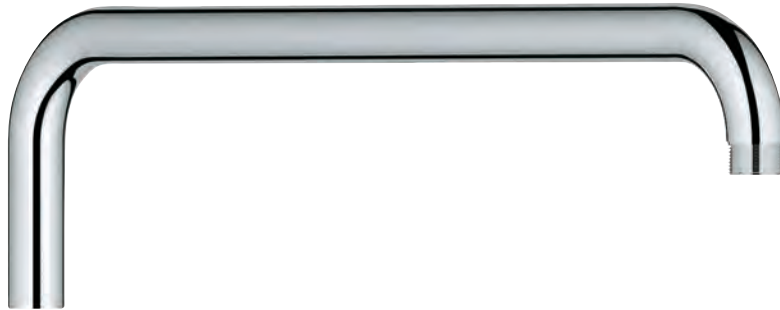

GROHE ACCESORIOS SISTEMAS DE DUCHA