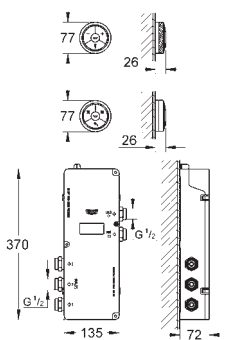

F-digital

Control Digital e inversor digital para Ducha

Incluye unidad digital termostática

Controlador Digital. Unidad multifuncional intuitiva

- Tecnología inalámbrica
- Control de temperatura y caudal
- Función Pausa
- Función de memoria
- Aro con LEDs, se ilumina en función de la temperatura
- **Inversor: ducha mural, teleducha y duchas laterales**
- Aro con LEDs (indicando salida activa)
- Entradas de 1/2" para agua caliente / fría
- 3 Salidas de agua de 1/2"

Ajustes configurables durante la instalación:

- Paro de seguridad cada 20 min.
- Tope de seguridad a 38°C

Necesario: Enchufe con transformador incorporado 65 790 000 o

regleta de conexión con transformador 36 078 000

Clasificación energética unidad de control tipo A

36 292 000

cromo

1.273,30