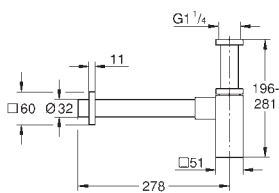

Referencia

Color

Precio

40 564 000

chromo

229,95

Sifón de lavabo
GROHE StarLight acabado cromado
Cuerpo de latón