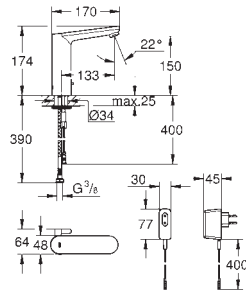

**Eurosmart Cosmopolitan E
Mezclador de lavabo electrónico 1/2"**
Tamaño L

con mezclador y limitador ajustable de temperatura
Con sensor infrarrojo para comunicación bidireccional para configuración, monitorización y mantenimiento.