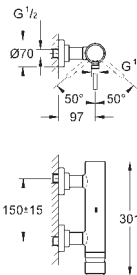

32 650 001 **chromo** **433,35**
Atrio
Monomando de ducha 1/2"
GROHE SilkMove Cartucho de discos cerámicos 46 mm
GROHE StarLight acabado cromado
Limitador ecológico de caudal
Toma inferior para flexo G 1/2" con válvula anti-retorno incorporada
Racores en S
Válvula anti-retorno