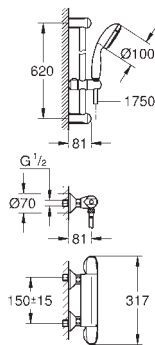

34 151 003 +++*

Cromo

275,00

Grotherm 1000
Termostato de ducha 1/2"
Conjunto de ducha
Compuesto por:
Termostato Grotherm 1000 de ducha 1/2", (34 143 003)
New Tempesta conjunto de ducha II, 600 mm (27 598 000)