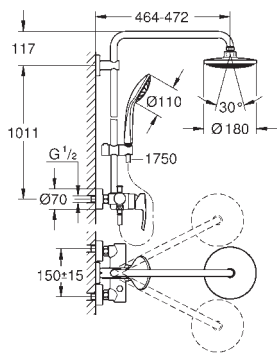

27 473 000 +++*

Cromo

478,00

Euphoria System 180

Sistema de ducha con monomando

Compuesto por:

Brazo para ducha mural de 450 mm orientable a 45°

Monomando de ducha visto con inversor

Ducha mural **Euphoria Cosmopolitan** (27 492 000)

Teleducha **Euphoria 110 Masaje** (27 239)

Flexo Silverflex de 1,75 m. (28 388)

GROHE EcoJoy limitador de caudal 9,5 l/min

GROHE SilkMove Cartucho de discos cerámicos 46 mm

Conducto interno del agua protegido para mayor durabilidad

Sistema antitorsión „Twistfree“