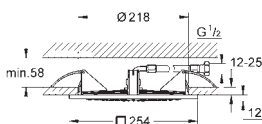

Rainshower F-Series 10" 254 x 254

Ducha de techo 1 chorro

Lluvia

254 x 254 mm.

de metal

Conexión 1/2"

GROHE DreamSpray distribución perfecta del agua por todo el cabezal
Sistema antical **SpeedClean**

27 271 000

chromo

417,30