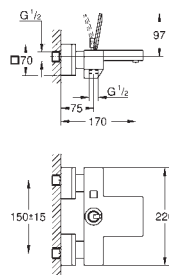

23 666 000 cromo 377,00

Eurocube Joy Monomando para baño y ducha 1/2"
Palanca metálica
Cartucho Joystick con tecnología GROHE FeatherControl
GROHE StarLight acabado cromado
GROHE caño cascada XL
Válvula anti-retorno en la conexión de salida de la ducha 1/2"
Racores en S