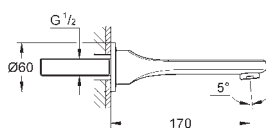

13 242 000

chromo

245,00

Veris
Caño de bañera
Aireador tipo «Mousseur»
Longitud de caño: 170 mm