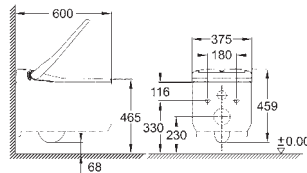

GROHE SENSIA ARENA

Referencia

Color

Precio

NOVEDAD

39 354 SH0

blanco alpino

2.200,00