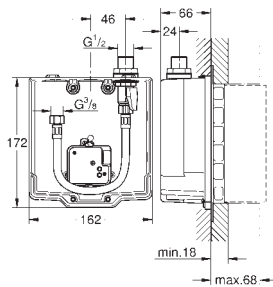

Euroeco Cosmopolitan E

Subconjunto para empotrar

para instalación con mezclador o agua fría

Caja de empotramiento

192 x 95 x 240 mm

Llave de corte

Indicado para

36 273 000, 36 335 SD0, 36 334 SD0, 36 411 000