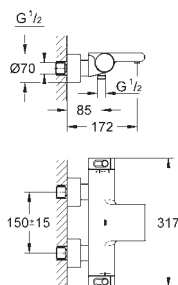

Grohtherm 2000
Termostato para baño y ducha 1/2"
100% GROHE CoolTouch incorpora excéntricas aisladas con embellecedor y junta de estanqueidad.
GROHE Aqua Paddle mandos ergonómicos
GROHE SafeStop Tope de seguridad a 38°C
GROHE TurboStat Cartucho compacto con termoelemento de cera
Mando AquaDimmer Eco con múltiple función: Inversor: baño/ducha
Toma inferior para flexo G 1/2"
GROHE caño cascada XL
Válvula anti-retorno
Mejora opcional: Bandeja GROHE EasyReach (18 608 001)
Tecnología GROHE EcoJoy ahorro de agua con el máximo bienestar

34 281 001 cromo 495,00