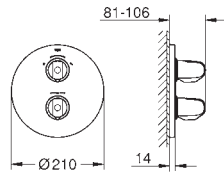

GROHE GROHTHERM 1000

Referencia Color Precio

19 985 000 cromo 239,00

Grotherm 1000
Termostato de ducha con inversor de 2 vías integrado
Sólo parte exterior

Mandos ergonómicos con tecnología GROHE MetalGrip
GROHE SafeStop Tope de seguridad a 38°C

Mando AquaDimmer Eco con múltiple función:

Botón GROHE EcoButton integrado
(botón de ahorro de agua)

Regulador de caudal

Inversor: ducha mural y teleducha

Empotrable

Tecnología GROHE EcoJoy ahorro de agua con el máximo bienestar

35 500 000 +++* 229,00

GROHE Rapido T cuerpo universal para termostatos empotrados

NOVEDAD