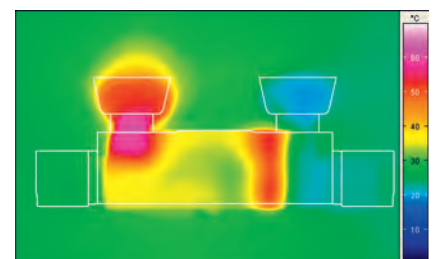

Imagen térmica
sin GROHE Cooltouch®