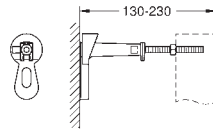

Anclaje de fijación Rapid SL

Para fijación de los
elementos a la pared.

Para fijar los elementos en paredes resistentes

o delante de tabiques ligeros

Regulable desde 130 - 230 mm

Revestimiento individual o en serie

Elementos de fijación

Pernos y tuercas (2 unidades)