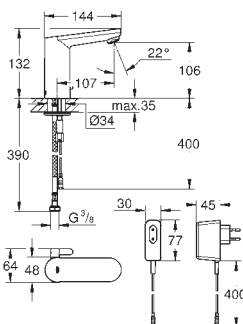

Eurosmart Cosmopolitan E Mezclador de lavabo electrónico 1/2" con mezclador y limitador ajustable de temperatura

Con sensor infrarrojo para comunicación bidireccional para configuración, monitorización y mantenimiento.

Transformador con tensión de conexión 100-230 V AC, 50-60 Hz, 6 V DC, **GROHE EcoJoy** mousseur 5,7 l/min

Válvulas anti-retorno
Filtros colectores de suciedad con válvula solenoide integrada

Sistema de rápida instalación Quickfix

Con 7 pre programas, Descarga automática

Desinfección térmica

Modo limpieza

Funciones adicionales y ajustes precisos con el mando adicional 36 407 001