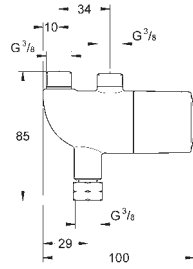

GROHE GROHTHERM MICRO

Referencia

Color

Precio

34 487 000

chromo

124,95

Grotherm Micro
Termostato oculto para
mezclador de lavabo / cocina
Protector de temperatura
contra posibles quemaduras

Ajuste de temperatura 15-43° C (± 2° C)
Desinfección térmica sin reajuste de temperatura
Conexiones de entrada y salida 3/8"
GROHE TurboStat termoelemento
Válvulas anti-retorno
Filtros colectores de suciedad