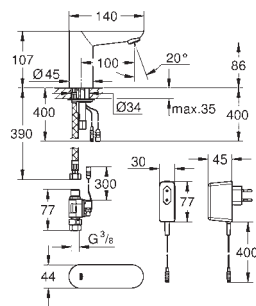

Euroeco Cosmopolitan E Grifo de lavabo 1/2"

Infrarrojo electrónico
Con sensor infrarrojo para comunicación bidireccional para configuración, monitorización y mantenimiento.
Agua fría o agua premezclada
Transformador con tensión de conexión 100-230 V AC, 50-60 Hz, 6 V DC
GROHE EcoJoy mousseur 5,7 l/min
Filtros colectores de suciedad
Electroválvula
Sistema de rápida instalación Quickfix
Con 7 pre programas, Descarga automática
Desinfección térmica
Modo limpieza
Funciones adicionales y ajustes precisos con el mando adicional 36 407 001

36 384 000

Cromo

507,80