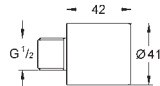

36 316 000

chromo

33,00

Euroeco Cosmopolitan T

Prolongación 42 mm.

para grifo temporizado (36 266 000)

GROHE StarLight acabado cromado