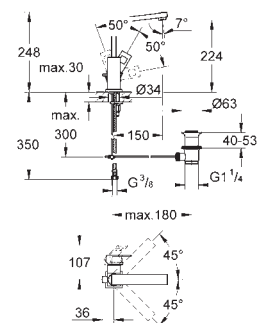

23 135 000 +++*

chromo

257,00

Eurocube
Monomando de lavabo de 1/2"
Tamaño L

GROHE SilkMove Cartucho de discos cerámicos 28 mm

Palanca metálica

GROHE QuickFix Plus sistema de rápida instalación

Aireador tipo «Mousseur»

Caño giratorio con tope

Vaciador automático

Con conexiones flexibles