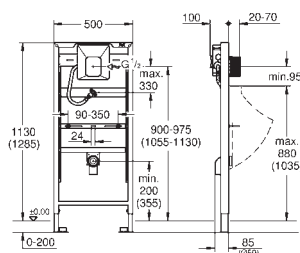

GROHE RAPID SL PARA URINARIO

Referencia

Color

Precio

38 786 001

299,00

Rapid SL para urinario
con GROHE Rapido U
Para accionamiento Manual o
para Infrarrojo Electrónico 6V / 230V
Altura **1,13 y 1,30 m.**

Montaje en tabique con montantes
y/o delante de pared resistente

Para instalación individual o en serie
Codo de desagüe HT DN 50

Tornillos de fijación M8,
con pernos para colgar el urinario
Conexiones de entrada y
salida ajustables.

Fluxor

Caja de conexión para
transformador con tensión 230 V

- **sin anclajes de fijación a la pared** -