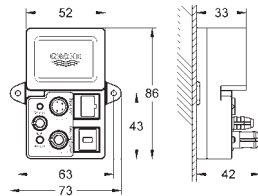

GROHE F-DIGITAL DELUXE

Referencia

Color

Precio

36 371 000

562,00

GROHE F-digital Deluxe

Receptor Bluetooth BT-01A para Apple y Android

con electrónica integrada para la comunicación inalámbrica de datos combinable con la estación de acoplamiento 36 365 000 existente
86 x 73 x 42 mm

Características: Interruptor de reinicio

Indicador de estado por (LED)

Autoportante / máxima configuración

Conexión uno a uno

Con mecanismo de cierre de seguridad (1 usuario)

Desconexión de seguridad en caso de pérdida de conexión

Juego de cables de conexión para la comunicación de datos y la fuente de alimentación (5 m cada uno)

Bluetooth alimentación eléctrica del transmisor: 12 V

Bluetooth transmisor de frecuencia: 2,4 GHz

El rango del bluetooth (10 m) varía dependiendo de los materiales usados entre el transmisor y el receptor

Requiere Unidad Base Box 2.0 Bluetooth (36 397 000) - debe pedirse por separado

Con capacidad Bluetooth del dispositivo (bluetooth V2.1 o superior) es necesario

Requisitos del sistema Android

sistema operativo: a partir de 2.3.3

densidad de píxeles: 160 dpi mínimo

Resolución de pantalla: 320 x 470 píxeles por pulgada

Requisitos del sistema Apple

iPod touch 4/5, iPhone 4/5, iPad/ iPad mini**

Sistema operativo de Apple: a partir del lanzamiento de iOS 6.0 y superior

Los dispositivos hardware para GROHE SPA F-digital Deluxe App *** no están incluidos en la entrega. Podrá descargar la App gratuitamente en Apple store / iTunes o Google Play tienda autorizada.

* La marca y los logotipos de Bluetooth son marcas registradas propiedad de Bluetooth SIG, Inc. y cualquier uso de dichas marcas por Grohe AG es bajo licencia. Otras marcas y nombres comerciales pertenecen a sus respectivos propietarios.

** Apple, el logotipo de Apple, iPod, iPod Touch, iPhone y iTunes son marcas comerciales de Apple Inc., registradas en los EE.UU. y otros países. Apple no se hace responsable del funcionamiento de este dispositivo o de su cumplimiento con los estándares normativos y de seguridad.

*** Disponible de forma gratuita a través de iTunes o tienda Play Google.

36 367 000

315,00

GROHE F-digital Deluxe

Parte empotrable del panel de control

para usar con el panel de control (26 374 000 / 36 397 000)

550 x 700 x 110 mm

Altura (100 mm) y profundidad ajustable (50 mm)

Panel frontal desmontable para su instalación

Marco frontal ajustable para instalación empotrada

Placa de acero de 1 mm