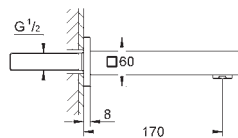

13 303 000

chromo

105,00

Caño de bañera
Montaje mural
Aireador tipo «Mousseur»
Conexión rosca macho 1/2"
Longitud de caño: **170 mm**