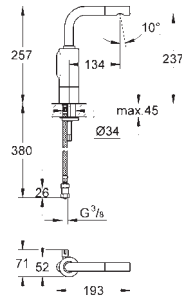

GROHE ESSENCE E

Referencia

Color

Precio

36 092 000

Cromo

565,95

Essence E
Mezclador de lavabo electrónico 1/2"
con mezclador y limitador ajustable de temperatura
Batería de litio 6V. tipo CR-P2
GROHE EcoJoy limitador de caudal a 5.0 l/min.
Con conexiones flexibles
Filtros colectores de suciedad
Indicador luminoso de cambio de pila
Funciones adicionales y ajustes precisos con el mando adicional 36 407 001