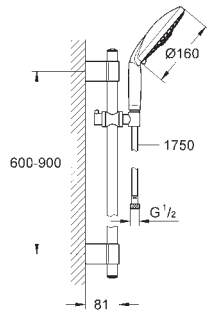

28 770 001 cromo 283,55

Rainshower Classic 160
Conjunto de ducha con barra 4 chorros
Compuesto por:
Teleducha Classic (28 765 000)
Barra de ducha de 90 cm (28 819 001)
con soportes de pared metálicos
Flexo Silverflex de 1,75 m. (28 388)
GROHE QuickFix Plus distancia ajustable
entre soportes, se adaptan a los agujeros existentes
Conducto interno del agua protegido para mayor durabilidad