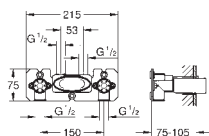

Grotherm SmartControl

Cuerpo empotrado para variants vistas/empotradas

Montaje mural

2 salidas a ducha G 1/2"

Profundidad de empotramiento 75 - 105 mm

Tapón para pruebas estanqueidad

Sellado a la pared

Set de instalación