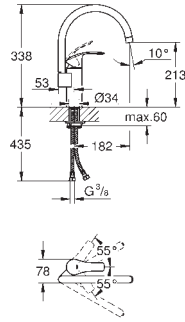

33 202 002 +++* cromo 125,00

Eurosmart
Monomando de fregadero 1/2"
Caño alto
GROHE StarLight acabado cromado
GROHE SilkMove Cartucho de discos cerámicos de 35 mm
Limitador de temperatura integrado
Aireador tipo «Mousseur»
Limitador ecológico de caudal
Caño giratorio ajustable a 0° / 150° / 360°
Con conexiones flexibles
Sistema de rápida instalación Quickfix

NOVEDAD