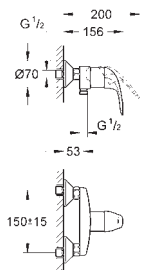

32 740 000 cromo 79,00

Euroeco
Monomando de ducha 1/2"
Palanca metálica
GROHE SilkMove Cartucho de discos cerámicos 46 mm
GROHE StarLight acabado cromado
Limitador ecológico de caudal
Toma inferior para flexo G 1/2" con válvula anti-retorno incorporada
Racores en S
Florones metálicos
Limitador de temperatura opcional
Válvula anti-retorno
Nivel de sonoridad I conforme DIN4109