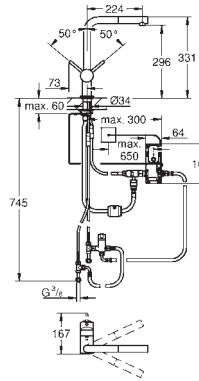

GROHE MINTA / MINTA TOUCH

Referencia

Color

Precio

31 360 001
31 360 DC1

Cromo
supersteel

529,00
725,00

Minta Touch
Monomando de fregadero electrónico de 1/2"
Caño en L
Touch: el agua se activa por contacto con la piel
Alimentación por pila de litio de 6 V.
Electroválvula
Agua mezclada en función Touch
Paro de seguridad automático después de 60 seg.
GROHE SilkMove Cartucho de discos cerámicos 46 mm
Aireador extraíble
Limitador ecológico de caudal
Caño tubular giratorio
Válvula anti-retorno
Con conexiones flexibles