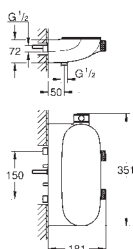

Grotherm SmartControl

Combinación termostática de ducha con 2 salidas, visto/empotrado

Montaje mural

GROHE CoolTouch Aislamiento térmico

GROHE StarLight acabado cromado

GROHE TurboStat Cartucho compacto

con termoelemento de cera

GROHE SafeStop Tope de seguridad a 38°C

GROHE SafeStop Plus (opcional) limitador de temperatura adicional a 43° C

Tecnología GROHE EcoJoy ahorro de

agua con el máximo bienestar

SmartControl pulsar ON- OFF,

gire para ajustar el caudal de EcoJoy

Símbolos intercambiables

GROHE EasyReach bandeja

Toma inferior para flexo G 1/2"

Salidas múltiples, pueden accionarse simultáneamente

Válvula anti-retorno

Necesario para instalación cuerpo empotrado 26 449 000

Disponible a partir del segundo trimestre 2017

NOVEDAD

26 449 000

Cromo

119,00