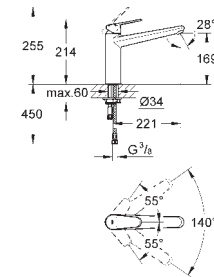

Limitador ecológico de caudal

Giratorio 360°

Válvula anti-retorno

Con conexiones flexibles

Sistema de rápida instalación Quickfix

33 770 002

Cromo

219,00