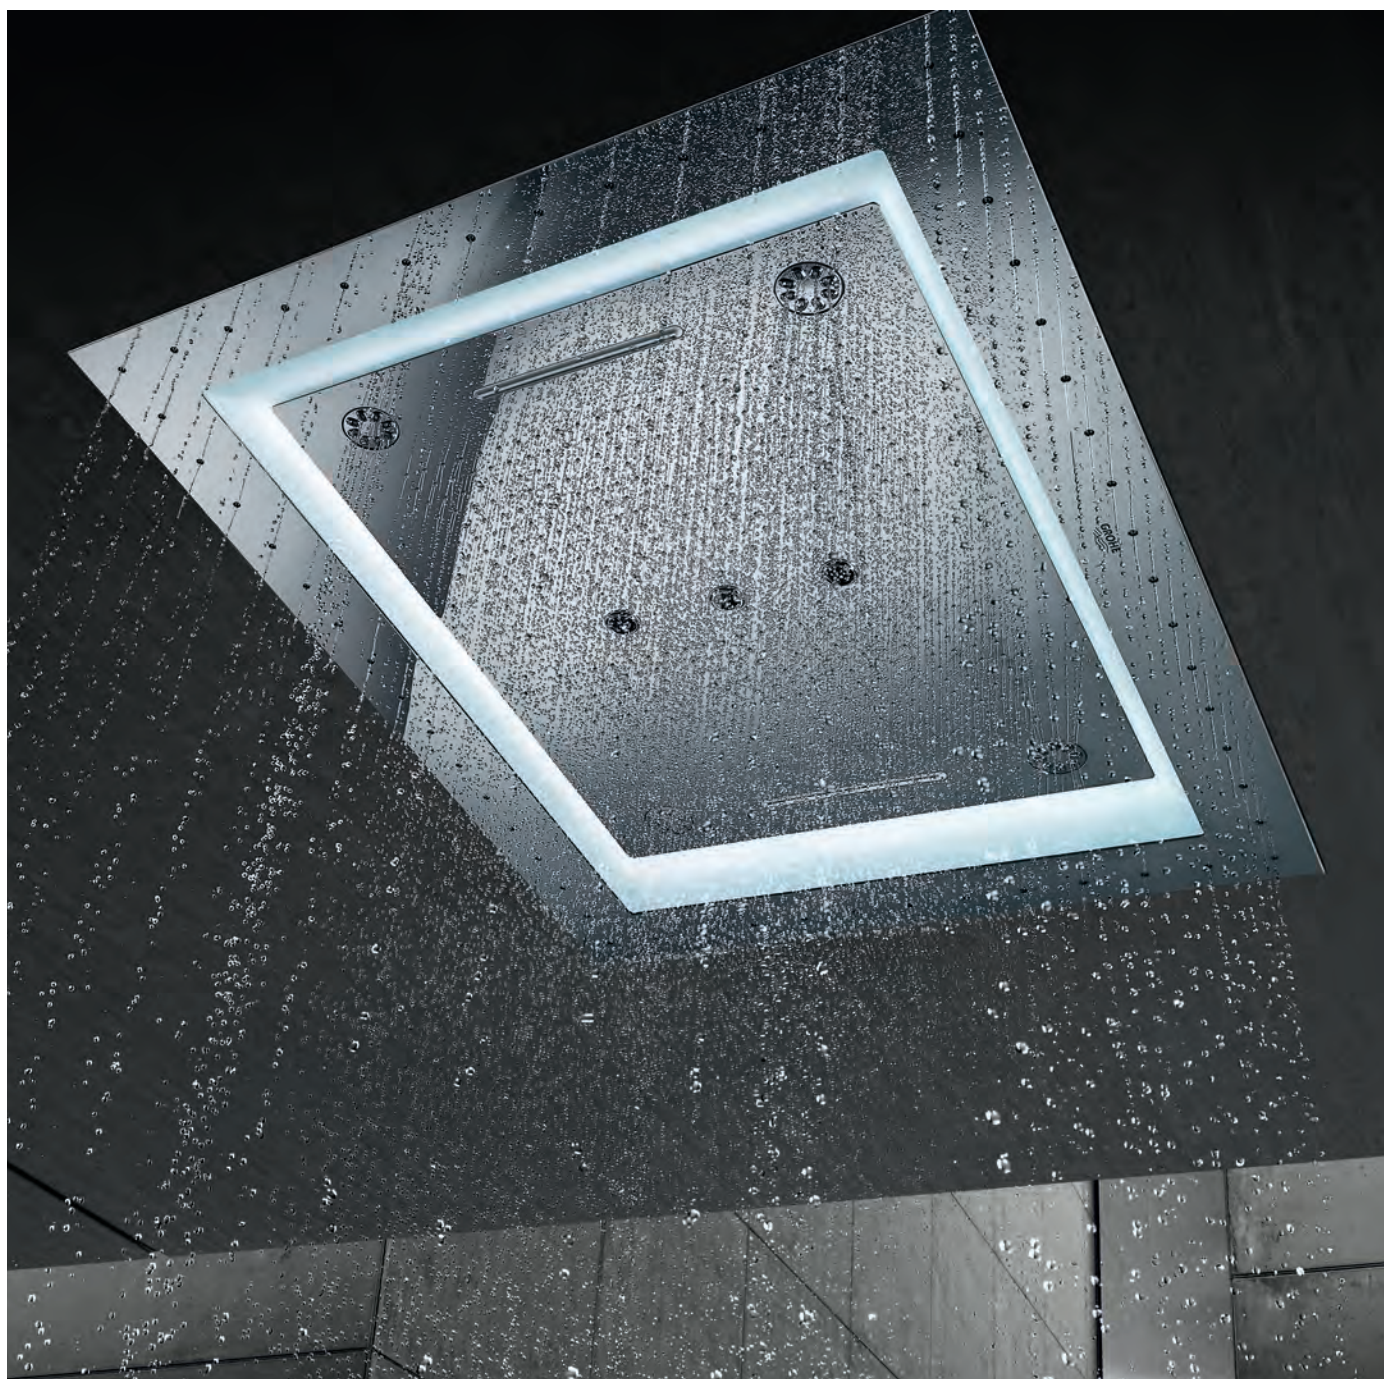

Chorro Rain

AquaCurtain

AQUASYMPHONY LA DUCHA QUE TE DEJA SIN PALABRAS

Aquasymphony no es una ducha, es una zona de bienestar, un espacio donde el agua cobra vida. Aquasymphony juega con el agua, creando una sincronización de partículas de agua en perfecta armonía. Imagínate la experiencia que te espera, ¡disfrútala!