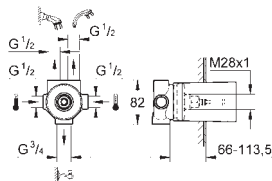

GROHE ALLURE BRILLIANT

Referencia

Color

Precio

29 033 000

226,00

Inversor de 5 vías
Sólo parte empotrable
Mecanismos de discos cerámicos
Entradas de agua G 1/2"
2 salidas a ducha G 1/2"
1 Salida a baño G 3/4"
Profundidad de empotramiento
66 - 113 mm
Latón