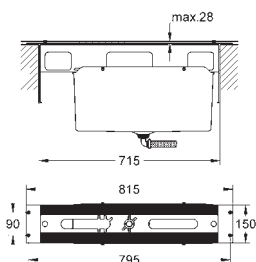

GROHE
ESSENCE

Referencia Color Precio

19 976 001 cromo 569,00

Essence New
Combinación monomando para baño y ducha 1/2"
GROHE SilkMove Cartucho de discos cerámicos de 35 mm
GROHE StarLight acabado cromado
Combinación monomando
Inversor para baño/ducha
Teleducha (27 367)
Flexo metálico de 2 m.
Con conexiones flexibles
Válvula anti-retorno
Necesaria parte interior 29 037 000
Para combinar con 28 990 / 28 991

29 037 000 660,00

Combinación para baño y ducha 3/4"
Instalación sobre encimera
Compuesto por:
Placa de base
Con sumidero y conexión al desagüe

NOVEDAD

23 741 001 cromo 1.990,00
23 741 DC1 supersteel 2.390,00

Essence
Ducha de pie 310 mm con monomando 1/2"
Montado al suelo
Sólo parte exterior
45 984 001
Parte empotrable no incluida
GROHE SilkMove Cartucho de discos cerámicos de 35 mm con limitador ecológico de temperatura
GROHE StarLight acabado cromado
Inversor automático
Ducha mural/ teleducha
Brazo horizontal giratorio 360°
Válvula anti-retorno en la conexión de salida de la ducha 1/2"
Con soporte para la teleducha
Ducha mural Rainshower Cosmopolitan 310, 9,5 l/min (27 477 000) con rótula incorporada
Ángulo de rotación de ± 15°
Teleducha Euphoria Cosmopolitan Stick (27 806 000) 7,6 l/min.
Flexo Silverflex de 1,75 m. (28 388)

23 491 001 cromo 1.395,00
23 491 DC1 supersteel 1.598,50

Essence New
Monomando para baño y ducha 1/2"
Montado al suelo
Sólo parte exterior
45 984 001
GROHE SilkMove Cartucho de discos cerámicos de 35 mm
Inversor automático: baño/ducha
Caño giratorio de fundición
Aireador tipo «Mousseur»
Altura 277 mm
Con soporte para la teleducha
Teleducha Euphoria Cosmopolitan Stick (27 806 000) 7,6 l/min.
Flexo Silverflex de 1,25 m. (28 362 000)