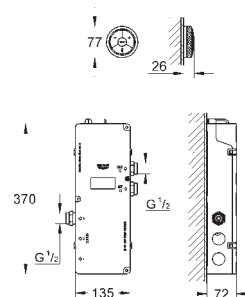

GROHE ALLURE F-DIGITAL

Referencia

Color

Precio

36 342 000

cromo

1.275,00

Allure F-digital Mezclador de lavabo digital Tamaño L

- Tecnología inalámbrica
- Control de temperatura y caudal
- Función de memoria
- Aro con LEDs
- Paro automático de seguridad 60 seg.
- Caño con mousseur integrado
- Válvula de desagüe 1 1/4" push-open
- **Con conexiones flexibles**
- Incluye transformador 65 790 000

36 289 000

cromo

1.595,00

F-digital Controlador digital e inversor digital para Baño

1. Incluye unidad digital termostática
2. **Controlador Digital.** Unidad multifuncional intuitiva
3. Tecnología inalámbrica
   - Control de temperatura y caudal
   - Función Pausa
   - Aro con LEDs, se ilumina en función de la temperatura
   - **Inversor: ducha mural, teleducha y caño de bañera**
   - Aro con LEDs (indicando salida activa)
   - Entradas de 1/2" para agua caliente / fría
   - 3 salidas de 1/2" para el baño
4. Ajustes configurables durante la instalación:
5. Paro de seguridad cada 20 min., - Tope de seguridad a 38°C
6. **Necesario: enchufe con transformador incorporado 65 790 000 o regleta de conexión con transformador 36 078 000**
7. Clasificación energética unidad de control tipo A

36 295 000

cromo

1.595,00

F-digital Control Digital e inversor digital para Ducha