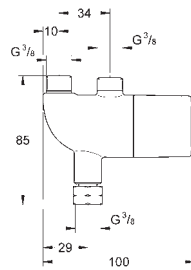

GROHE EUROSMART COSMOPOLITAN E

Referencia

Color

Precio

34 487 000

chromo

124,95

Grotherm Micro
Termostato oculto para
mezclador de lavabo / cocina
Protector de temperatura
contra posibles quemaduras
Ajuste de temperatura 15-43° C (± 2° C)
Desinfección térmica sin reajuste de temperatura
Conexiones de entrada y salida 3/8"
GROHE TurboStat termoelemento
Válvulas anti-retorno
Filtros colectores de suciedad