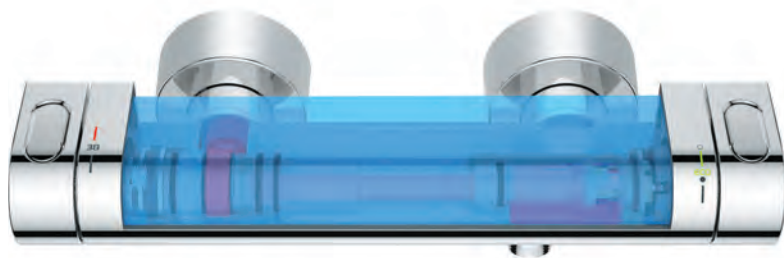

Seguridad total = 100% GROHE CoolTouch®

Superficie segura con el aislamiento de agua fría

Sin riesgo de quemaduras para ti o tus hijos. Los termostatos Grohtherm 1000, 2000 y 3000 ofrecen una protección completa, incluso en los acoplamientos de pared que están envueltos de protección, 100% GROHE CoolTouch.