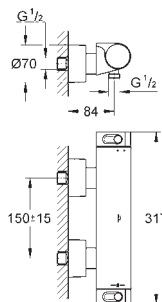

GROHE GROHTHERM 2000

Referencia

Color

Precio

34 169 001 +++* cromo 319,00

Grohtherm 2000
Termostato de ducha 1/2"
100% GROHE CoolTouch incorpora excéntricas aisladas con embellecedor y junta de estanqueidad.
GROHE Aqua Paddle mandos ergonómicos
GROHE SafeStop Tope de seguridad a 38°C
GROHE TurboStat Cartucho compacto con termoelemento de cera
Mando graduado con **GROHE EcoButton**, limitador ecológico de caudal
Toma inferior para flexo G 1/2"
Válvulas anti-retorno
Filtros colectores de suciedad
Mejora opcional: Bandeja GROHE EasyReach (18 608 001)
Tecnología GROHE EcoJoy ahorro de agua con el máximo bienestar

NOVEDAD

34 464 001 cromo 398,00