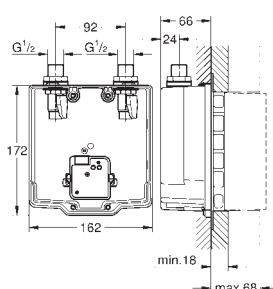

Eurosmart Cosmopolitan E

Subconjunto para empotrar

con mezclador metálico

Caja de empotramiento

192 x 95 x 240 mm

2 llaves de corte integradas

Válvulas anti-retorno

Indicado para

36 315 000, 36 412 000, 36 376 000