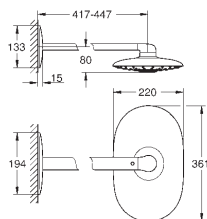

GROHE RAINSHOWER SYSTEM SMARTCONTROL

Referencia

Color

Precio

NOVEDAD

26 254 LS0

Moon white

549,00

Rainshower 360 DUO
Conjunto de ducha mural 360 mm x 220 mm
Compuesto por:
Ducha mural Rainshower 360 DUO, cabezal blanco
GROHE PureRain ó GROHE Rain O² spray* y Trio Massage
Brazo de ducha de 450 mm orientable 45°
GROHE DreamSpray distribución perfecta del agua por todo el cabezal
GROHE StarLight acabado cromado
Sistema antical **SpeedClean**
Conducto interno del agua protegido para mayor durabilidad
Necesaria parte interior 26 264 001

* Seleccionar el tipo de chorro mural en la instalación, viene prefijado de fábrica con chorro: GROHE PureRain
Disponible a partir del segundo trimestre 2017

NOVEDAD

26 450 000

Cromo

459,00