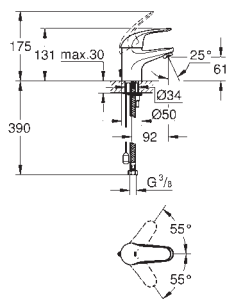

Skate Air

Referencia Color Precio

32 881 000 cromo 69,00

Euroeco
Monomando de lavabo 1/2"
Tamaño S
Palanca metálica
GROHE SilkMove Cartucho de discos cerámicos de 35 mm
Aireador tipo «Mousseur»
Cadena deslizante
Con conexiones flexibles
Limitador de temperatura opcional 46 375