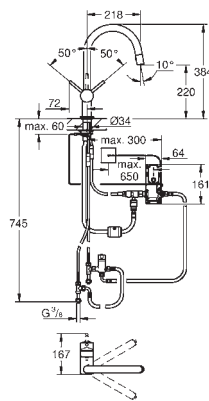

31 358 001
31 358 DC1

Cromo
supersteel

545,00
725,00

Minta Touch
Monomando de fregadero electrónico de 1/2"
Caño en C
Touch: el agua se activa por contacto con la piel
Alimentación por pila de litio de 6 V.
Electroválvula
Agua mezclada en función Touch
Paro de seguridad automático después de 60 seg.
GROHE SilkMove Cartucho de discos cerámicos 46 mm
Mousseur extraíble
Limitador ecológico de caudal
Aireador tipo «Mousseur» **Inversor: chorro / lluvia**
Caño tubular giratorio
Válvula anti-retorno
Con conexiones flexibles