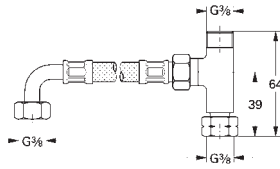

47 533 000

chromo

31,45

Grotherm Micro
Conjunto de conexión
para Grotherm Micro
Compuesto por:

T-de conexión con rosca de 3/8" y
2 roscas de conexión de 3/8"
Flexo con conexiones flexibles
de 350 mm (45 704)