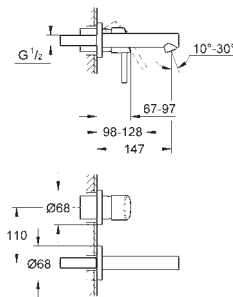

20 216 001 **chromo** **242,00**

Concetto
Batería de lavabo 1/2"
tamaño L
Discos cerámicos de 1/2", 90°
GROHE StarLight acabado cromado
GROHE QuickFix rápido sistema de instalación
Caño con mousseur integrado
Vaciador automático
Con conexiones flexibles
Tuerca de conexión para tubo rígido de 10 mm