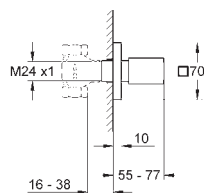

13 303 000

chromo

105,00

Caño de bañera
Montaje mural
Aireador tipo «Mousseur»
Conexión rosca macho 1/2"
Longitud de caño: **170 mm**

19 910 000

chromo

43,75

Eurocube
Parte exterior llave de paso
Para llaves de paso de 1/2", 3/4", 1"
Sin parte interior empotrable
Profundidad de empotramiento 16 - 38 mm
Volante metálico
GROHE StarLight acabado cromado