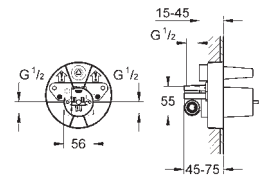

33 964 000 +++*

50,90

Sólo parte empotrable

Para ducha

Empotrable

GROHE SilkMove Cartucho de discos cerámicos 46 mm

Limitador ecológico de caudal

Salidas superior e inferior 1/2"