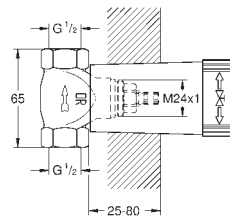

Cuerpo empotrable para

llave de paso G 1/2"

Montura de llave de paso G 1/2"

Patrón de montaje

Latón

29 802 000 20,50

Idem, G 3/4"

29 805 000 51,95

Idem, G 1"

29 801 000 12,55