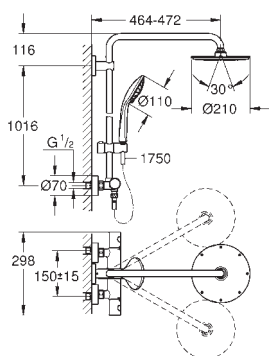

NOVEDAD

26 187 000

Cromo

750,00

Euphoria XXL 230
Sistema de ducha con termostato incorporado
Compuesto por:
 Brazo para ducha mural de 450 mm orientable a 45°
Termostato visto con Aquadimmer
 Dos opciones de ducha:
 Ducha mural Allure 210 (27 479 000) chorro Rain
 Ángulo de rotación de $\pm 15^\circ$
 Teleducha Euphoria Cube Stick (27 698 000)
 Soporte deslizante de la barra (12 140) ajustable en altura.
 Flexo Silverflex de 1,75 m. (28 388)
GROHE TurboStat Cartucho compacto con termoelemento de cera
 Conducto interno del agua protegido para mayor durabilidad
Sistema antitorsi3n „Twistfree“
 Mandos ergon3micos con tecnología GROHE MetalGrip
 Accesorio opcional: Bandeja GROHE EasyReach (26 362 LN0)