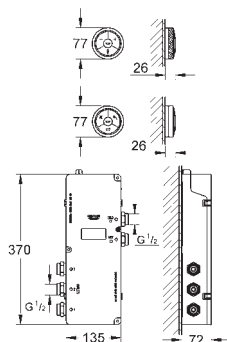

GROHE ALLURE F-DIGITAL

Referencia

Color

Precio

36 342 000

cromo

1.275,00

Allure F-digital Mezclador de lavabo digital Tamaño L

- Tecnología inalámbrica
- Control de temperatura y caudal
- Función de memoria
- Aro con LEDs
- Paro automático de seguridad 60 seg.
- Caño con mousseur integrado
- Válvula de desagüe 1 1/4" push-open
- **Con conexiones flexibles**
- Incluye transformador 65 790 000

36 289 000

cromo

1.595,00

F-digital Controlador digital e inversor digital para Baño

1. Incluye unidad digital termostática
2. **Controlador Digital.** Unidad multifuncional intuitiva
3. Tecnología inalámbrica
   - Control de temperatura y caudal
   - Función Pausa
   - Aro con LEDs, se ilumina en función de la temperatura
   - **Inversor: ducha mural, teleducha y caño de bañera**
   - Aro con LEDs (indicando salida activa)
   - Entradas de 1/2" para agua caliente / fría
   - 3 salidas de 1/2" para el baño
4. Ajustes configurables durante la instalación:
5. Paro de seguridad cada 20 min., - Tope de seguridad a 38°C
6. **Necesario: enchufe con transformador incorporado 65 790 000 o regleta de conexión con transformador 36 078 000**
7. Clasificación energética unidad de control tipo A

36 295 000

cromo

1.595,00

F-digital Control Digital e inversor digital para Ducha