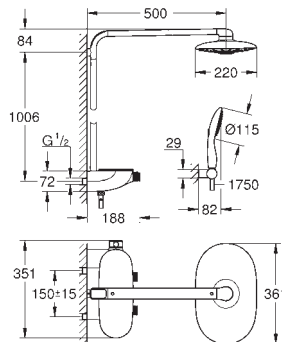

Rainshower System SmartControl 360 DUO

Sistema de ducha con termostato incorporado

Compuesto por:

Brazo de ducha de 500 mm

Termostato SmartControl

Dos opciones de ducha:

Ducha mural Rainshower 360 DUO, cabezal blanco

GROHE PureRain ó GROHE Rain O² spray* y Trio Massage

Teleducha Power&Soul Ø 115 mm, cabezal blanco (27 671 LS0)

Soporte (27 055 000)

Flexo Silverflex de 1,75 m. (28 388)

GROHE DreamSpray distribución perfecta

del agua por todo el cabezal

GROHE CoolTouch Aislamiento térmico

GROHE TurboStat Cartucho compacto

con termoelemento de cera

Tecnología GROHE EcoJoy ahorro de

agua con el máximo bienestar

GROHE SafeStop Tope de seguridad a 38°C

SmartControl pulsar ON- OFF,

gire para ajustar el caudal de EcoJoy

GROHE EasyReach bandeja

* Seleccionar el tipo de chorro mural en la instalación, viene prefijado de fábrica con chorro: GROHE PureRain

Disponible a partir del segundo trimestre 2017