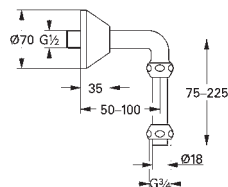

12 407 000 cromo 89,55

Codo de salida regulable
Sin termoelemento
Tubo de conexión Ø 18 mm
Tuerca de presión 3/4"
Conexión rosca macho 1/2"
Rosetón
GROHE StarLight acabado cromado