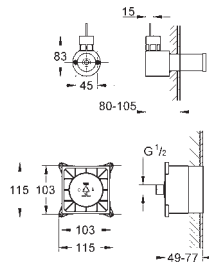

29 074 000

372,00

GROHE F-digital Deluxe
Parte empotrable del generador de vapor
para uso con los módulos (36 362 000 o 27 934 000)
Compuesto por:
1 parte empotrable para el dosificador de vapor (115 x 115 x 49-77 mm)
1 parte empotrable para el sensor de temperatura (58 x 83 x 80-105 mm)
1 cable para el sensor de temperatura, 5 m
1 cable para el generador de vapor, 5 m