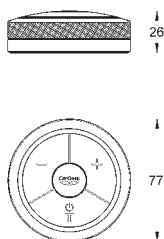

GROHE VERIS F-DIGITAL

36 309 000 cromo 270,00

F-digital
Controlador Digital remoto para baño o ducha
Mando adicional (opcional) con unidad de uso multifuncional
- Tecnología inalámbrica
- Control de temperatura y caudal
- Función Pausa
- Función de memoria
- Aro con LEDs
Clasificación energética unidad de control tipo A