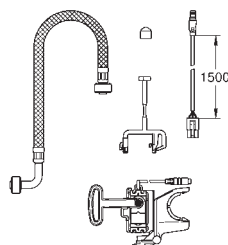

GROHE Sensia Arena

Kit de instalación para descarga automática del shower toilet Sensia Arena

Compuesto por:

servo motor para GD 2

Varilla de accionamiento para la válvula de descarga

Cable y tapa ciega

Conexiones flexibles

Accionamiento para WC no incluido

Marca CE

SHOWER TOILET