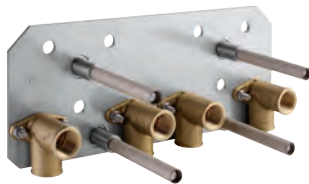

GROHE DUCHAS DE TECHO Y MURALES

Referencia

Color

Precio

26 042 000

188,05

Rainshower F-Series 15"

Elemento de empotramiento

para usar con la ducha mural Rainshower F-Series 15" Multi Spray
295 mm (anchura) x 121 mm (altura) x 181 mm (profundidad)
Mínimo grosor de pared 200 mm
Profundidad de tornillo mínima 14mm

27 467 000

chromo

539,70