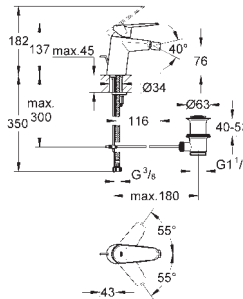

33 244 002 +++*

Cromo

192,00

**Eurodisc Cosmopolitan
Monomando de bidé 1/2\"**
Tamaño S

GROHE SilkMove Cartucho de
discos cerámicos de 35 mm

Limitador ecológico de caudal

Rótula orientable

Vaciador automático

Con conexiones flexibles

Limitador de temperatura opcional 46 375