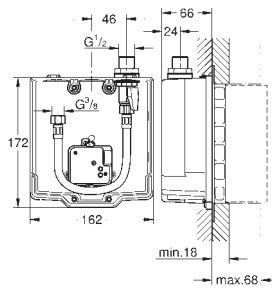

36 337 000

93,45

Euroeco Cosmopolitan E

Subconjunto para empotrar

para instalación con mezclador o agua fría

Caja de empotramiento

192 x 95 x 240 mm

Llave de corte

Indicado para

36 273 000, 36 335 SD0, 36 334 SD0, 36 411 000