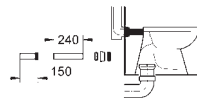

37 102 SH0

blanco alpino

13,25

Tubo de empalme
desde el tubo de descarga de los fluxores y cisternas empotradas a las tazas de pedestal.
Goma de enchufe
Rosetón