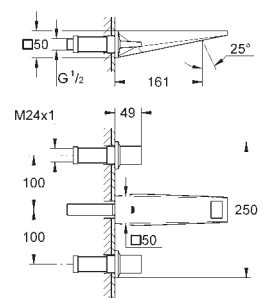

20 346 000 **romo** 605,00

Allure Brilliant
Batería de lavabo 1/2"
Tamaño S

Montaje mural
Monturas de discos cerámicos de 90°
GROHE EcoJoy limitador de caudal a 5.0 l/min.
Caño con mousseur integrado
Distancia entre centros 200 mm
Longitud de caño: 161 mm

20 348 000 **romo** 642,00

Idem, con longitud de caño 210 mm