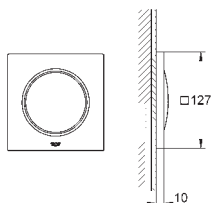

Rainshower F-Series

Módulo de Luz

127 x 127 mm

LED: luz tenue cambiante con los colores del arco iris

Ajustable: selección permanente de un único color

1 módulo de luz con 2 enchufes de conexión

1 módulo de luz con 1 enchufe de conexión

A prueba de agua y con tratamiento anticorrosión

Alimentación: 12 V DC

Requiere conjunto de empotramiento (29 072 000), unidad base F-digital Deluxe (26 374 000 o 36 397 000), unidad Bluetooth (36 371 000) y varios cables de conexión 42 429 000, todo a pedir por separado dependiendo del tipo de instalación.

Este producto contiene luces LED:

eficiencia energética de clase: A+

Para más detalles sobre la planificación o información de producto, por favor contacte con GROHE.

29 072 000 215,00

Rainshower F-Series

Parte empotrable para el módulo de luces

para usar con módulo de luces dobles (36 359 000)

Compuesto por:

2 partes empotrables (115 x 115 x 62-87 mm)

2 cables de extensión (5 metros cada uno)