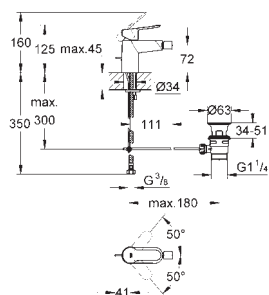

23 331 000

Cromo

89,90

BauEdge
Monomando de bidé 1/2"
Palanca metálica
GROHE Cartucho de discos cerámicos Longlife de 28 mm
GROHE StarLight acabado cromado
GROHE EcoJoy mousseur 5,7 l/min
Sistema de rápida instalación Quickfix
Rótula orientable
Vaciador automático
Con conexiones flexibles

23 332 000 +++*

Cromo

83,95

Idem, con cadenilla