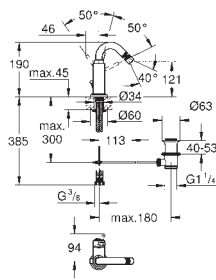

Referencia Color Precio

32 108 001 **chromo** **444,05**
Atrio
Monomando de bidé 1/2"
Tamaño M
GROHE SilkMove Cartucho de discos cerámicos 28 mm
Caño en C con rótula orientable
Vaciador automático
Con conexiones flexibles