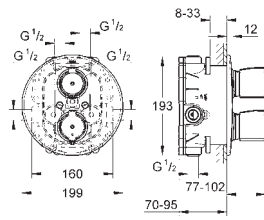

GROHE RAPIDO T PARA TERMOSTATOS

Referencia

Color

Precio

35 500 000 +++*

229,00

Rapido T para termostatos
Parte interior universal para
termostatos empotrados
para baño-ducha, ducha y central.
Sólo parte empotrable

Profundidad de instalación 70 mm - 95 mm

Fácil de instalar, premontado

GROHE TurboStat Cartucho compacto

con termoelemento de cera

2 Salidas superiores de 1/2"

Gran Caudal de 50 L./min.

con tres salidas de agua de 1/2"

Importante: Se instalará una llave de paso adicional en caso de usarse la salida inferior.