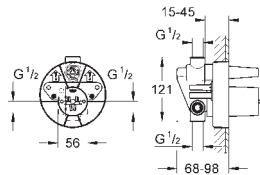

33 963 000 +++*

64,90

Sólo parte empotrable

Para baño y ducha

GROHE SilkMove Cartucho de discos cerámicos 46 mm

Limitador ecológico de caudal

Salidas superior e inferior 1/2"

Conexión incluida

Inversor: automático