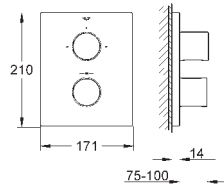

27 618 000

Cromo

673,00

Grotherm F

Termostato con inversor de 2 vías integrado
para baño y ducha con más de un elemento

Mando para el control de la temperatura de metal

Mando Aquadimmer de metal con múltiples funciones:

- cierre y control del caudal e inversor para 2 salidas
- una 3era salida requiere una llave de paso adicional

Escudo rectangular metálico

Caudal:

- Salida inferior 50 l/min. a 3 bar
- Salida superior izquierda (baño) 30 l/min. a 3 bar
- Salida superior derecha (ducha) 24 l/min a 3 bar

35 500 000 +++*

229,00

GROHE Rapido T cuerpo universal para termostatos empotrados

27 619 000

Cromo

587,00