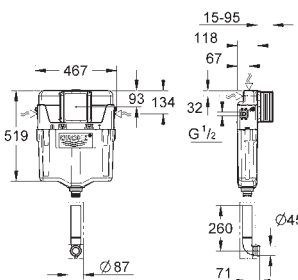

**Cisterna para WC
6 - 9 l ajustable**

Con acceso para mantenimiento

Válvula de descarga **neumática** AV1 que ofrece dos opciones: **Dual Flush** o **Descarga única.**

Conexión por la izquierda, por la derecha, por arriba o por detrás.

Silencioso, grupo acústico I

Aislada contra condensaciones

Conexión de suministro 1/2"

Llave de escuadra integrada

Tubo de descarga sin necesidad de herramientas para la instalación de la alimentación

Montaje vertical u horizontal del pulsador

- sin escudo/accionamiento -

- sin escudo/accionamiento -

Tecnología GROHE EcoJoy ahorro de agua con el máximo bienestar

38 863 000

119,10