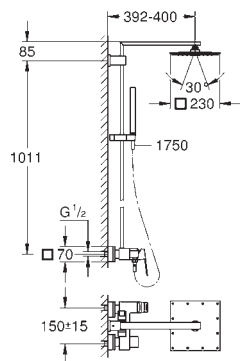

GROHE EUPHORIA XXL SYSTEM

Referencia

Color

Precio

23 147 001

chromo

1.079,00

Euphoria Cube XXL System 230

Sistema de ducha con monomando

Brazo de 1/2" para ducha mural, Longitud: 378 mm

Monomando de ducha visto

con inversor

Ducha mural metálica Rainshower Allure 230 (27 479) con rótula incorporada

Ángulo de rotación de $\pm 15^\circ$

Teleducha Euphoria Cube Stick (27 698 000)

Flexo Silverflex de 1,75 m. (28 388)

Conducto interno del agua protegido para mayor durabilidad

Sistema antitorsión „Twistfree“