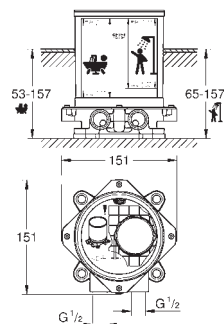

45 984 001

cromo

446,00

Base de empotramiento de 1/2"

para el montaje de caños de bañera o duchas de pie

Sólo parte empotrable

Placa de instalación con

360° de ajuste horizontal

y 3° de ajuste vertical

Profundidad de montaje 53 a 157 mm

Profundidad de instalación 65-157 mm para mezcladores de

ducha, compensador de profundidad 92 mm

2 conexiones de 1/2" hembra (suministro de agua fría y caliente)

Tapón para pruebas estanqueidad

Elementos de fijación