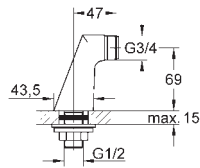

GROHE REPUESTOS

Referencia Color Precio

12 030 000 cromo 59,85

Columna prismática 1/2"
para todas las series con tuercas
de 3/4" vistas
Conexión a batería de baño 3/4" x 1/2"