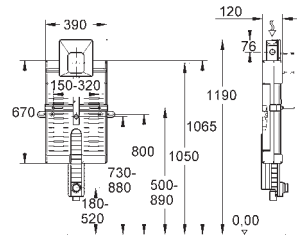

38 785 000

243,60

Uniset para urinario
con GROHE Rapido U
Para accionamiento Manual o para Infrarrojo Electrónico 6V / 230V
Para tabicar: módulo cerrado e insonorizado.
Con rail y accesorios para instalación individual.
Codo de desagüe HT DN 50
Pernos para fijación del urinario Fluxor
Caja de conexión para transformador con tensión 230 V