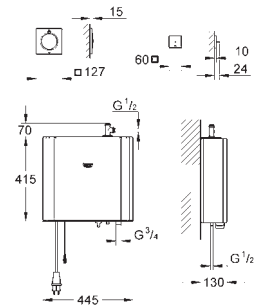

36 362 000

Cromo

3.390,00

GROHE F-digital Deluxe
Generador de Vapor 2.2 kW
con dosificador de vapor y sensor de temperatura
Generador de vapor, 415 x 445 x 130 mm
Adecuado para estancias de hasta 2.5 m³
Voltaje eléctrico 230 V AC, 50 Hz
potencia 2.2 kW, entrada de agua 3/4", Drenaje automático
salida de agua 3/4"
Temperatura máxima del vapor 55°C
Salida de vapor 1/2"
protección IP 23
Dosificador de vapor, 127 x 127 mm.
Conexión 1/2"
Sensor de temperatura, 60 x 60 x 12 mm
Sistema anticál **SpeedClean**
Requiere conjunto empotrado (29 074 000), unidad base F-digital Deluxe (26 374 000 o 36 397 000), unidad Bluetooth (36 371 000) y los cables de conexión, todo a pedir por separado dependiendo del tipo de instalación.
Para más detalles sobre la planificación o información de producto, por favor contacte con GROHE.