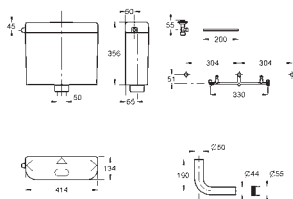

**Cisterna para WC
6 - 9 l ajustable**

Instalación vista

Start & Stop: sistema de interrupción voluntaria de la descarga.

Conexión tubo de descarga oculto

Con servoválvula con interrupción voluntaria de la descarga

Tanque bajo

Silencioso, grupo acústico I

Aislada contra condensaciones

Llave de escuadra DN 15

Latiguillo de conexión de cobre

Plantilla de montaje

Tubo de descarga y goma de enchufe.

con codo de conexión

38 661 000

115,00