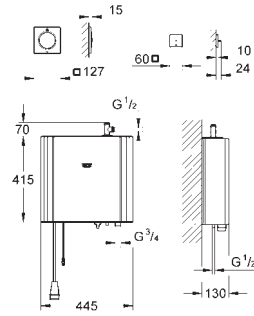

27 934 000

Cromo

3.475,00

GROHE F-digital Deluxe
Generador de vapor 6,6 kW
con dosificador de vapor y sensor de temperatura
Generador de vapor, 415 x 445 x 130 mm
Adecuado para estancias de hasta 17 m²
Tensión de alimentación 400 V 3L+N+PE AC, 50 Hz
Potencia 6,6 kW, entrada de agua 3/4"
Drenaje automático, salida de agua 3/4"
Temperatura máxima del vapor 55°C
Salida de vapor 1/2"
Dosificador de vapor, 127 x 127 mm.
Conexión 1/2"
Sensor de temperatura, 60 x 60 x 12 mm
Requiere conjunto empotrado (29 074 000), unidad base F-digital Deluxe (26 374 000 o 36 397 000), unidad Bluetooth (36 371 000) y los cables de conexión, todo a pedir por separado dependiendo del tipo de instalación.
Para más detalles sobre la planificación o información de producto, por favor contacte con GROHE.