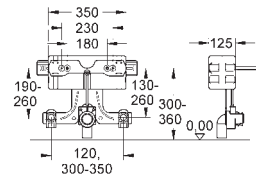

37 578 001

129,00

Uniset para bidé
Para tabicar: módulo cerrado e insonorizado.
Con rail y accesorios para instalación individual.
Para instalación individual o en serie
Raíl con accesorios de fijación para instalación individual
Pernos para colgar el bidé
Conexiones de entrada y salida ajustables.
Codo de desagüe HT DN 50
Junta de Ø 32 mm
2 racores de conexión ajustables
Material de sujeción para el bidé
- sin pies de apoyo -