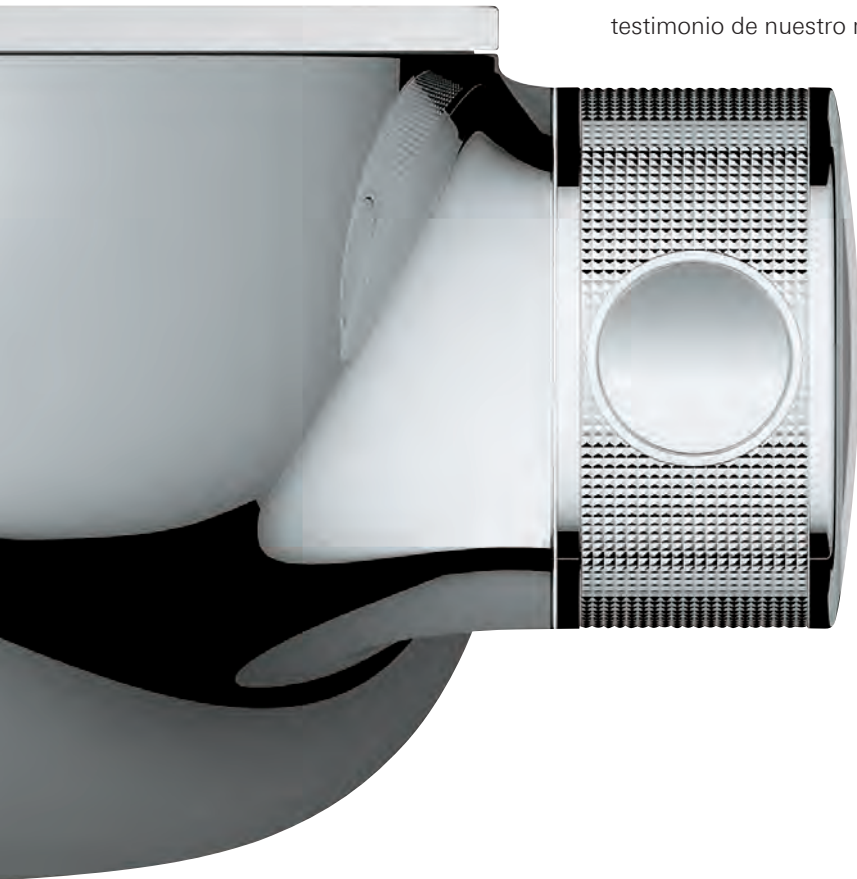

ELEMENTOS DE **DISEÑO** QUE APORTAN UN TOQUE DE ESTILO Y PERFECCIÓN

Un lenguaje de diseño empático e intuitivo nos ofrece la oportunidad de crear productos que te hagan sentir como si estuviesen diseñados sólo para ti. Esta característica única, ADN de GROHE, es visualmente distintiva y además ha sido galardonada con numerosos premios de diseño. Nuestras credenciales a nivel mundial son el testimonio de nuestro reconocimiento internacional.

Diseños reconocidos con más de 200 premios internacionales.