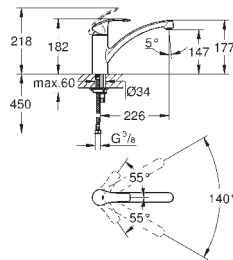

33 281 002 +++* cromo 112,00

Eurosmart
Monomando de fregadero 1/2"
Caño bajo
GROHE StarLight acabado cromado
GROHE SilkMove Cartucho de discos cerámicos de 35 mm
Limitador de temperatura integrado
Limitador ecológico de caudal
Caño giratorio de fundición
Caño giratorio 140°
Mousseur con ranura para fácil reemplazamiento
Con conexiones flexibles
Sistema de rápida instalación Quickfix