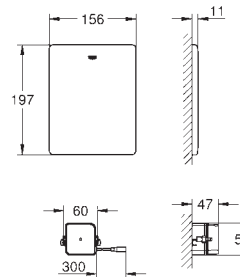

Control de WC

para control manual remoto

de cisternas empotradas 6-9 l

Conecta uno o más pulsadores

Válido para colocar en railes para discapacitados

con botón integrado de acero de las marcas: Hewi, Keuco,

Lehnen, Normbau, Pressalit, AMS, Deubad, Erlau, FRELU, FSB

Accionamiento inoxidable 156 x 197 mm

Transformador para conexión externa

alimentación 230 V AC, 50/60 Hz, 4.0 V

Cable de conexión de 3 m

No incluye pulsador ni anclajes de apoyo

39 141 000

502,95