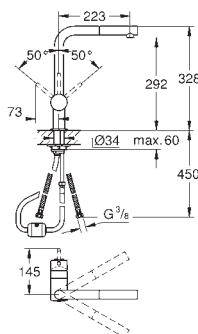

32 168 000
32 168 DC0

Cromo
supersteel

295,00
355,00

Minta
Monomando de fregadero 1/2"
Caño en L
GROHE StarLight acabado cromado
GROHE SilkMove Cartucho de discos cerámicos 46 mm
Aireador extraíble
Limitador ecológico de caudal
Caño tubular giratorio
Giratorio 360°
Incorpora válvula anti-retorno
Válvula anti-retorno
Con conexiones flexibles
Sistema de rápida instalación Quickfix