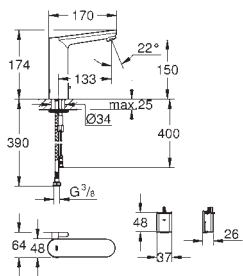

Desinfección térmica

Modo limpieza

Funciones adicionales y ajustes precisos con el mando adicional 36 407 001

NOVEDAD

36 422 000

Cromo

365,00

Eurosmart Cosmopolitan E Mezclador de lavabo electrónico 1/2" Tamaño L