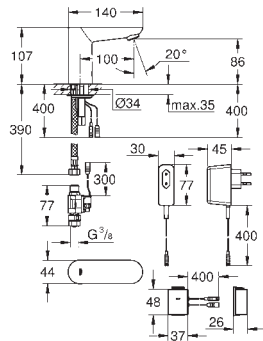

36 409 000

Cromo

471,45

Euroeco Cosmopolitan E Bluetooth
Grifo de lavabo 1/2"

Infrarrojo electrónico

con sensor de infrarrojos y módulo Bluetooth para la comunicación bidireccional para la monitorización, la configuración y el servicio

Transformador con tensión de conexión

100-240 V AC, 50-60 Hz, 6,75 V DC

Sistema de rápida instalación Quickfix

GROHE StarLight acabado cromado

GROHE EcoJoy mousseur 5,7 l/min

Electroválvula

Filtros colectores de suciedad

con Bluetooth 4.0 * para la comunicación inalámbrica de datos

para Apple ** y dispositivos Android

El rango del bluetooth (10 m) varía dependiendo de los materiales usados entre el transmisor y el receptor

Funcionamiento

Productos protegidos con una contraseña

La app detecta todos los productos Bluetooth al mismo tiempo

ciclos de descarga automáticos y sincronización

automática del tiempo de descarga

uso por día / 30 días

ciclos de desinfección térmicos y tiempo última desinfección

Configuración

Rango de detección y apagado

Desinfección térmica

Descarga automática

Modo limpieza

2 tiempos apagado / encendido

Identificación por nombre

Servicio

Envía y guarda 3 perfiles

Restablecer la configuración de fábrica o de usuario

Versión de hardware y software

Marca CE

Nivel de sonoridad I conforme DIN4109

Tipo de protección IP 59K

Requisitos del sistema Apple

iPhone 5/6, iPad 2/3/4/Air/Air 2, iPad mini/2/3

Sistema operativo de Apple: a partir del lanzamiento de iOS 8.0 y superior (32/64 bit)

Requisitos del sistema Android

min 4 display „ con OS Versión 4.3 - 5.x

Los dispositivos móviles GROHE IR Remote App*** no están incluidos en la entrega y se pueden pedir por separado a través de un Apple store / tienda / iTunes o Google Play tienda autorizada.

* La marca y los logotipos de Bluetooth son marcas registradas propiedad de Bluetooth SIG, Inc. y cualquier uso de dichas marcas por Grohe AG es bajo licencia. Otras marcas y nombres comerciales pertenecen a sus respectivos propietarios.

** Apple, el logotipo de Apple, iPod, iPod Touch, iPhone y iTunes son marcas comerciales de Apple Inc., registradas en los EE.UU. y otros países. Apple no se hace responsable del funcionamiento de este dispositivo o de su cumplimiento con los estándares normativos y de seguridad.

*** Disponible de forma gratuita a través de iTunes o tienda Play Google.