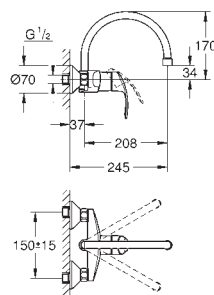

32 482 002 cromo 132,00

Eurosmart
Monomando de fregadero 1/2"
Montaje mural
GROHE StarLight acabado cromado
GROHE SilkMove Cartucho de discos cerámicos de 35 mm
Aireador tipo «Mousseur»
Limitador ecológico de caudal
Caño tubular giratorio
Longitud de caño: 186 mm
Limitador de temperatura integrado
Racores en S