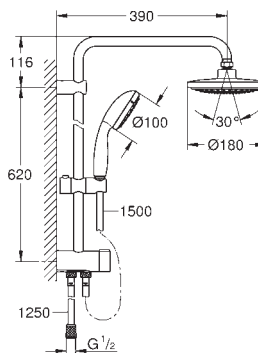

26 381 000 +++* cromo 199,00

New Tempesta System 180

Sistema de ducha Flexible con inversor para montaje a pared

Compuesto por:

Brazo de ducha mural de 390 mm, ajustable antes de la instalación

Selección de la teleducha, ducha mural o ducha mural Eco mediante inversor

Ducha mural **Euphoria Cosmopolitan 180**

(27 491 000)

2 chorros de ducha (via inversor): Rain, SmartRain

Cabezal de ducha cromado

con rótula incorporada

Ángulo de rotación de ± 15°

Teleducha New Tempesta 100 (27 852 000)

Chorro Lluvia

Distancia entre el inversor y el bracket superior: 620 mm

Flexo de ducha Relexaflex 1500 mm (28 151)

Flexo de ducha Relexaflex 1250 mm (28 150)

Instalación flexible: conexión al grifo / codo de salida de 1/2" para conectar con el flexo de ducha de 1250 mm

GROHE DreamSpray distribución perfecta

del agua por todo el cabezal

Conducto interno del agua protegido para mayor durabilidad