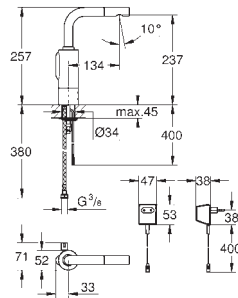

36 088 000

Cromo

596,25

Essence E
Mezclador de lavabo electrónico 1/2"
con mezclador y limitador ajustable de temperatura
Transformador con tensión
de conexión 230 V C, 50 Hz, 3.2 VA
GROHE EcoJoy limitador de caudal a 5.0 l/min.
electroválvula integrada en la grifería
Con conexiones flexibles
Filtros colectores de suciedad
Paro de seguridad automático
después de 60 seg.
Funciones adicionales y ajustes precisos con el mando adicional 36 407 001
Tipo de protección IP 59K