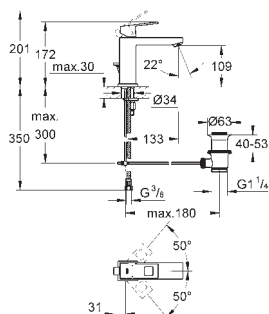

23 445 000

chromo

219,00

Eurocube
Monomando de lavabo 1/2"
Tamaño M

Palanca metálica

GROHE SilkMove Cartucho de discos cerámicos 28 mm

con limitador ecológico de temperatura

GROHE StarLight acabado cromado

GROHE EcoJoy SpeedClean mousseur 5,7 l/min

GROHE QuickFix Plus sistema de rápida instalación

Vaciador automático

Con conexiones flexibles