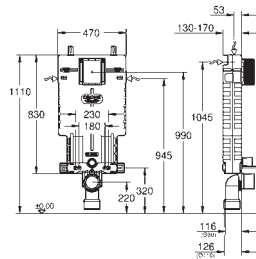

38 643 001 +++*

189,00

Uniset para WC

Para tabicar: módulo cerrado e insonorizado. Con rail y accesorios para instalación individual.
2 pernos con tuercas para colgar la taza
Distancia entre pernos 180 y 230 mm.
codo de desagüe Ø 90 mm
Reductor Ø 90/110 mm
Cisterna empotrada **6 - 9l**.
Ajuste de fábrica a 6l. y 3l.
Válvula de descarga **neumática AV1** que ofrece dos opciones: **Dual Flush** o **Descarga única**.
Conexión por la izquierda, por la derecha, por arriba o por detrás.
Silencioso, grupo acústico I
Aislada contra condensaciones
Montaje vertical u horizontal del pulsador sin necesidad de herramientas para la instalación de la alimentación