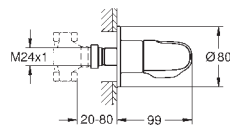

19 981 000 cromo 40,95

Grotherm 1000

Parte exterior llave de paso

Para llaves de paso de 1/2",
 3/4", 1"

Empotrable

Mandos ergonómicos con tecnología GROHE MetalGrip

Escudo metálico

Profundidad de empotramiento, 20-80 mm