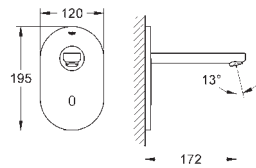

GROHE EUROECO COSMOPOLITAN E

Referencia

Color

Precio

36 273 000

Cromo

345,45

Euroeco Cosmopolitan E

Grifo de lavabo infrarrojo electrónico

Con sensor infrarrojo para comunicación bidireccional para configuración, monitorización y mantenimiento.

Agua fría o agua premezclada

Transformador con tensión de conexión

100-230 V AC, 50-60 Hz, 6 V DC

Longitud de caño: 172 mm

Con 7 pre programas

Descarga automática

Desinfección térmica

Modo limpieza

Funciones adicionales y ajustes precisos con el mando adicional 36 407 001