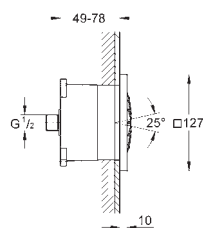

Rainshower F-Series 5"

Ducha lateral 1 chorro

Chorro Normal

Incluye parte interior

127 x 127 mm.

Rótula orientable (± 12,5°)

Conexión 1/2"

GROHE DreamSpray distribución perfecta del agua por todo el cabezal
GROHE StarLight acabado cromado
GROHE FlowBalance Regulación de caudal
Sistema antical **SpeedClean**

27 253 000

chromo

150,20