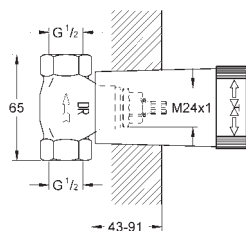

29 032 000

30,50

Llave de paso de 1/2"
Sólo parte empotrable
Montura de llave de paso G 1/2"
Profundidad de empotramiento
43 - 91 mm
Latón