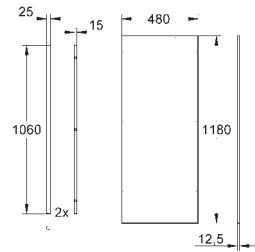

Color

Precio

38 636 001 +++*

50,35

Rapid SL Revestimiento para WC suspendido
Altura 1,13 m.
 Placa de fibra de yeso
 1180 x 480 x 12,5 mm
 Con todos los agujeros y tornillos.
 Con fijaciones angulares (2 unidades)