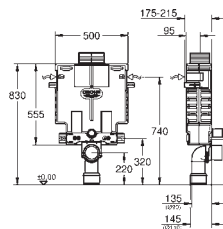

38 415 001

269,00

Uniset para WC

Altura **0,82 m**.
Cisterna empotrada de **6 - 9 l**
Montaje del pulsador **frontal o superior**
Para tabicar: módulo cerrado e insonorizado. Con rail y accesorios para instalación individual.
2 pernos con tuercas para colgar la taza
Distancia entre pernos 180 y 230 mm.
codo de desagüe Ø 90 mm
Set de conexión desagüe
Válvula de descarga **neumática AV1** que ofrece dos opciones: **Dual Flush** o **Descarga única**.
Conexión por la derecha, izquierda o por arriba
- sin escudo/accionamiento -