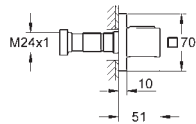

Grotherm F

Llave de paso

Mando regulador de caudal de metal

Escudo de metal con fijaciones ocultas

35 028 000

124,95

GROHE Rapido C cuerpo empotrable para llave de paso

27 621 000

Cromo

245,10