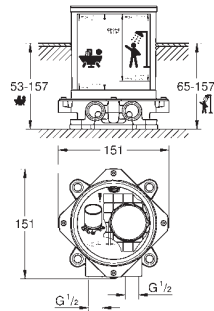

Referencia Color Precio

45 984 001 cromo 446,00

Base de empotramiento de 1/2"
para el montaje de caños de bañera o duchas de pie
Sólo parte empotrable
Placa de instalación con
360° de ajuste horizontal
y 3° de ajuste vertical
Profundidad de montaje 53 a 157 mm
Profundidad de instalación 65-157 mm para mezcladores de
ducha, compensador de profundidad 92 mm
2 conexiones de 1/2" hembra (suministro de agua fría y caliente)
Tapón para pruebas estanqueidad
Elementos de fijación