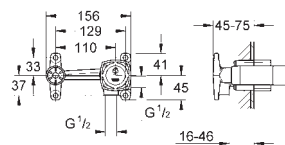

23 319 000 202,00

Grandera
Sólo parte empotrable para monomandos murales
Empotrable
Sólo parte empotrable
GROHE SilkMove Cartucho de discos cerámicos de 35 mm
Limitador ecológico de caudal
Profundidad de empotramiento 45 - 75 mm
Set de instalación