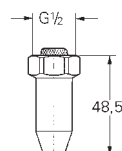

Válvula depresora

Rosca interior 1/2"