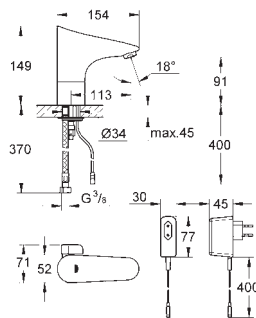

**Europlus E
Mezclador de lavabo electrónico 1/2"**
con mezclador y limitador ajustable de temperatura

Con sensor infrarrojo para comunicación bidireccional para configuración, monitorización y mantenimiento.
Transformador con tensión de conexión 100-230 V AC, 50-60 Hz, 6 V DC
GROHE EcoJoy mousseur 5,7 l/min
Válvulas anti-retorno
Filtros colectores de suciedad, Electroválvula
Sistema de rápida instalación Quickfix
Con 7 pre programas, Descarga automática
Desinfección térmica
Modo limpieza
Funciones adicionales y ajustes precisos con el mando adicional 36 407 001

36 387 000 cromo 796,95