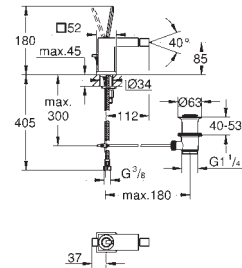

23 664 000 cromo 289,00

Eurocube Joy Monomando de bidé 1/2"
Palanca metálica
Cartucho Joystick con tecnología GROHE FeatherControl
GROHE StarLight acabado cromado
Rótula orientable con mousseur **GROHE EcoJoy** 5,7 l/min
GROHE QuickFix Plus sistema de rápida instalación
Vaciador automático
Con conexiones flexibles