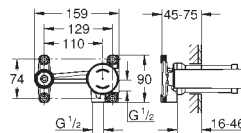

23 571 000 **chromo** **209,00**

Cuerpo universal 1/2"
para monomandos murales
Sólo parte empotrable
GROHE SilkMove Cartucho de discos cerámicos de 35 mm
Limitador ecológico de caudal con limitador ecológico de temperatura
El caño puede colocarse a la derecha o a la izquierda
Latón