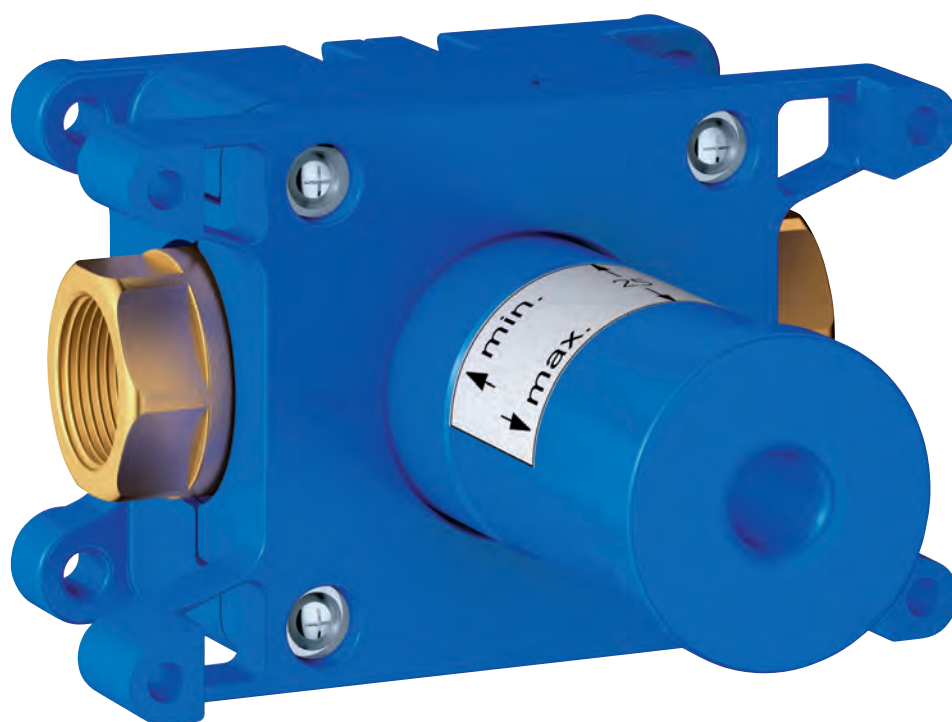

GROHE RAPIDO C