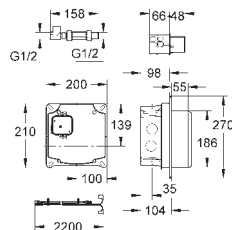

36 264 000

267,75

Subconjunto para empotrar
Para Allure E 36 235 y Essence E 36 252
Caja de instalación para el sensor
infrarrojo con bloqueo de protección
Caja de conexión para
transformador con tensión 230 V
Conexión del agua con llave
de paso y tubo de purga.