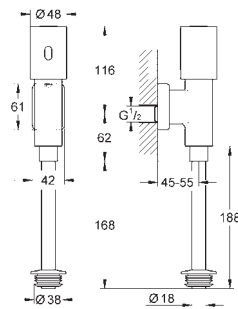

GROHE FLUXORES URINARIO ELECTRÓNICOS

Referencia

Color

Precio

37 421 000

Cromo

365,80

**Tectron Rondo
Infrarrojo electrónico
Fluxor para Urinario**

Con sensor infrarrojo para comunicación bidireccional para configuración, monitorización y mantenimiento. Batería de litio 6V. tipo CR-P2

Vida útil de la batería: aprox. 7 años (150 usos al día)

Latón cromado brillante

Instalación vista

Presión mínima 0,5 bares

Presión máxima 10 bares

con **llave de paso integrada**

Indicador luminoso de cambio de pila

Con 7 pre programas

Descarga automática

Modo limpieza

pre descarga apertura/ cierre

Funciones adicionales y ajustes precisos con el mando adicional 36 407 001

Tiempo de descarga ajustable manualmente o por control remoto

Marca CE

37 427 000

Cromo

290,85