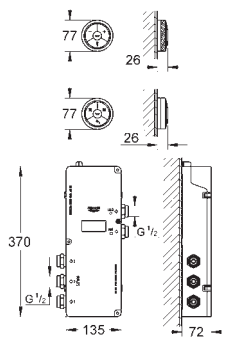

F-digital Control Digital e inversor digital para Ducha

1. Incluye unidad digital termostática
2. **Controlador Digital.** Unidad multifuncional intuitiva
3. Tecnología inalámbrica
   - Control de temperatura y caudal
   - Función Pausa
   - Función de memoria
   - Aro con LEDs, se ilumina en función de la temperatura
   - **Inversor: ducha mural, teleducha y duchas laterales**
   - Aro con LEDs (indicando salida activa)
   - Entradas de 1/2" para agua caliente / fría
   - 3 Salidas de agua de 1/2"
4. Ajustes configurables durante la instalación:
5. Paro de seguridad cada 20 min.
   - Tope de seguridad a 38°C
6. **Necesario: enchufe con transformador incorporado 65 790 000 o regleta de conexión con transformador 36 078 000**
7. Clasificación energética unidad de control tipo A

36 292 000

cromo

1.273,30

F-digital Controlador Digital para baño o ducha

1. Incluye unidad digital termostática
2. **Controlador Digital.** Unidad multifuncional intuitiva
3. Tecnología inalámbrica
   - Control de temperatura y caudal
   - Función Pausa
   - Función de memoria
   - Aro con LEDs, se ilumina en función de la temperatura
   - 1 Salida de 1/2"
   - Entradas de 1/2" para agua caliente / fría
4. Ajustes configurables durante la instalación:
5. Paro de seguridad cada 20 min.
   - Tope de seguridad a 38°C
6. **Necesario: enchufe con transformador incorporado 65 790 000 o regleta de conexión con transformador 36 078 000**
7. Clasificación energética unidad de control tipo A