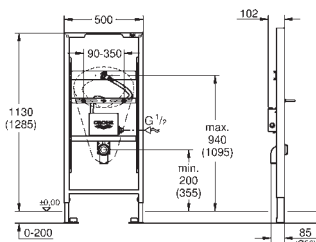

39 376 000

355,95

Rapid SL para urinario
con set de empotramiento para Sensor T
Altura **1,13 y 1,30 m.**

Montaje en tabique con montantes
y/o delante de pared resistente

Marco de acero con revestimiento anticorrosión
Para montaje en seco, completamente premontado
Conexiones de módulo
ajustables en altura

Para instalación individual o en serie
Ajuste rápido

Elementos de fijación

Homologado por TÜV

Codo de desagüe HT DN 50

Tornillos de fijación M8,
con pernos para colgar el urinario
Conexiones de entrada y
salida ajustables.

Caja de empotramiento

Conexión del agua con llave
de paso y tubo de purga.

sin set de instalación para sensor electrónico T
(39 368 000 o 39 369 000)

- **sin anclajes de fijación a la pared** -

38 558 00M +++*

19,50

Anclaje de fijación Rapid SL

Para fijación de los
elementos a la pared.

Para fijar los elementos en paredes resistentes
o delante de tabiques ligeros

Regulable desde 130 - 230 mm

Revestimiento individual o en serie

Elementos de fijación

Pernos y tuercas (2 unidades)