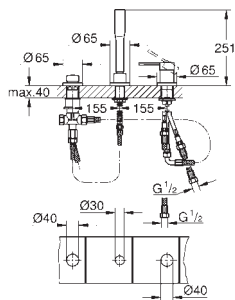

GROHE
ESSENCE

Referencia Color Precio

19 976 001 cromo 569,00

Essence New
Combinación monomando para baño y ducha 1/2"
GROHE SilkMove Cartucho de discos cerámicos de 35 mm
GROHE StarLight acabado cromado
Combinación monomando
Inversor para baño/ducha
Teleducha (27 367)
Flexo metálico de 2 m.
Con conexiones flexibles
Válvula anti-retorno
Necesaria parte interior 29 037 000
Para combinar con 28 990 / 28 991