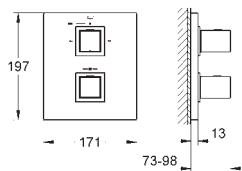

19 958 000

Cromo

275,00

Grotherm Cube
Termostato para baño / ducha o ducha 3/4"
Sólo parte exterior
GROHE SafeStop Tope de seguridad a 38°C
Mando AquaDimmer Eco con múltiple función: Botón **GROHE EcoButton** integrado (botón de ahorro de agua)
Regulador de caudal, Inversor: baño/ducha
35 500 000 +++*
GROHE Rapido T cuerpo universal para termostatos empotrados

229,00