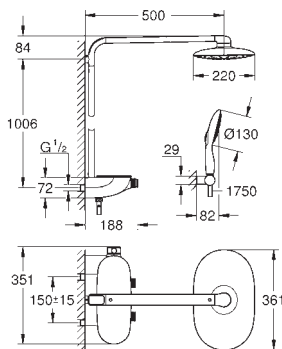

GROHE RAINSHOWER SYSTEM SMARTCONTROL

Referencia

Color

Precio