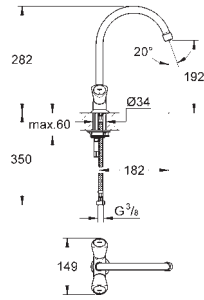

Referencia

Color

Precio

31 819 001

chromo

103,75

Costa S
Monoblock de fregadero 1/2"
Volantes metálicos
GROHE StarLight acabado cromado
Montura carbodur
Aireador tipo «Mousseur»
Caño tubular giratorio
Giratorio 360°
Con conexiones flexibles