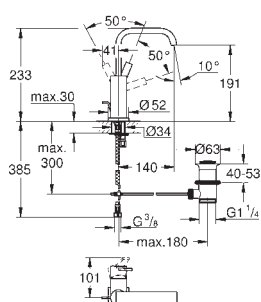

32 146 000

cromo

585,00

Allure
Monomando de lavabo de 1/2"
Tamaño L
GROHE SilkMove Cartucho de discos cerámicos 28 mm
GROHE EcoJoy limitador de caudal a 6.0 l/min.
Aireador tipo «Mousseur»
Caño en U
Vaciador automático
Con conexiones flexibles

23 076 000

cromo

579,00

Idem, cuerpo liso