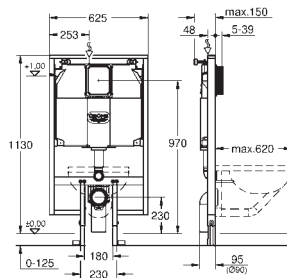

Rapid SL para WC

para baños pequeños y estrechos

Con acceso para mantenimiento

Altura 1,13 m., ancho 0,62 m

Montaje en tabique con montantes

y/o delante de pared resistente

Elementos de fijación

Homologado por TÜV

2 pernos con tuercas para colgar la taza

codo de desagüe Ø 90 mm

Reductor Ø 90/110 mm

Set de conexión desagüe

Cisterna empotrada 80 mm, 6 - 9 l

Ajuste de fábrica a 6l. y 3l.

Válvula de descarga neumática AV1 que ofrece

dos opciones: **Dual Flush** o **Descarga única**.

Silencioso, grupo acústico I

Aislada contra condensaciones

sin necesidad de herramientas para la instalación

de la alimentación

Tecnología GROHE EcoJoy ahorro de

agua con el máximo bienestar

38 525 001

272,00