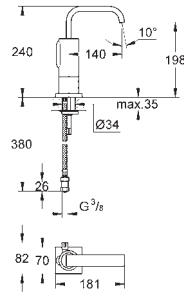

GROHE ALLURE E

Referencia

Color

Precio

36 098 000

Cromo

809,00

Allure E
Mezclador de lavabo electrónico 1/2"
con mezclador y limitador ajustable de temperatura

Batería de litio 6V. tipo CR-P2

GROHE EcoJoy limitador de caudal a 6.0 l/min.
electroválvula integrada en la grifería

Con conexiones flexibles

Filtros colectores de suciedad, Indicador luminoso de cambio de pila

Funciones adicionales y ajustes precisos con el mando adicional 36 407 001

Tipo de protección IP 59K