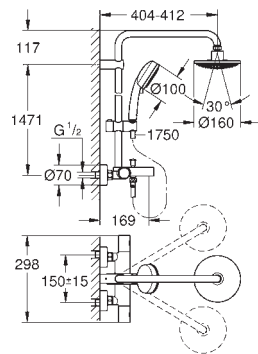

Sistema antitorsión „Twistfree“

Accesorio opcional: Bandeja GROHE EasyReach (26 362 LN0)

26 223 000 cromo 575,00

New Tempesta Cosmopolitan 160

Sistema de ducha con termostato para baño ducha

Brazo para ducha mural de 390 mm