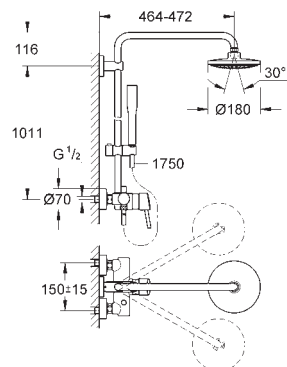

23 061 001

Cromo

495,00

Euphoria Concetto System 180

Sistema de ducha con monomando

Compuesto por:

Brazo para ducha mural de 450 mm orientable a 45°

Monomando de ducha visto con inversor

Dos opciones de ducha:

Ducha mural **Euphoria Cosmopolitan** (27 492 000)

Teleducha **Euphoria Cosmopolitan** (27 400)

Soporte deslizante de la barra (12 140) ajustable en altura.

Flexo Silverflex de 1,75 m. (28 388)

GROHE EcoJoy limitador de caudal 9,5 l/min

GROHE SilkMove Cartucho de discos cerámicos 46 mm

GROHE DreamSpray distribución perfecta del agua por todo el cabezal

Conducto interno del agua protegido para mayor durabilidad

Sistema antitorsión „Twistfree“