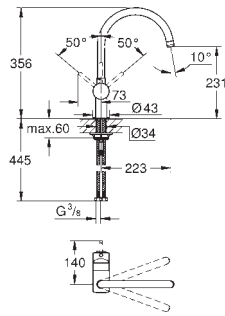

GROHE MINTA / MINTA TOUCH

Referencia Color Precio

32 917 000 +++* cromo 209,00
32 917 DC0 supersteel 249,00
32 917 KS0 Velvet black 269,00

Minta
Monomando de fregadero 1/2"
Caño en C
GROHE StarLight acabado cromado
GROHE SilkMove Cartucho de discos cerámicos 46 mm
Limitador ecológico de caudal
Caño tubular giratorio
Con conexiones flexibles