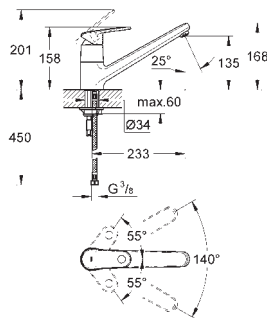

32 941 002

chromo

240,00

Europlus
Monomando de fregadero 1/2"
GROHE StarLight acabado cromado
GROHE SilkMove Cartucho de discos cerámicos de 35 mm
Limitador ecológico de caudal
Caño giratorio de fundición
Caño giratorio 140°
Con conexiones flexibles