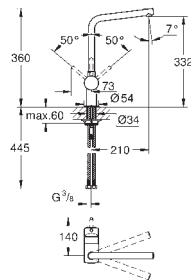

31 375 000 +++*
31 375 DC0

Cromo
supersteel

222,60
279,00

Minta
Monomando de fregadero 1/2"
Caño en L
GROHE StarLight acabado cromado
GROHE SilkMove Cartucho de discos cerámicos 46 mm
Limitador ecológico de caudal
Caño tubular giratorio
Con conexiones flexibles