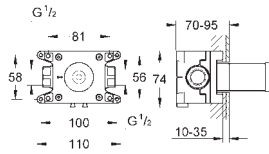

GROHE RAPIDO C

Referencia

Color

Precio

35 028 000

124,95

Rapido C

Cuerpo empotrable para llave de paso para instalación en cabinas de ducha a medida Grohtherm F

Caja de empotramiento con tapa de protección accesible

Membrana de aislamiento para sellado a la pared

Puntos de fijación delanteros y traseros

Cuerpo de latón

Montura de discos cerámicos de 3/4" preinstalada

Conexión de 1/2"

Caudal:

55 l/min. a 3 bares

Profundidad de empotramiento 70 - 95 mm