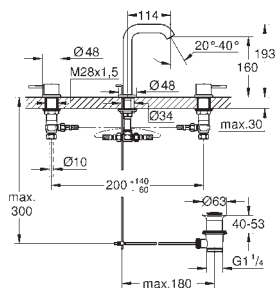

20 296 001

Cromo

282,00

Essence New
Batería de lavabo 1/2"
Tamaño M

Montura cerámica 1/2", 90°
GROHE StarLight acabado cromado
GROHE EcoJoy mousseur 5,7 l/min
GROHE AquaGuide mousseur ajustable
GROHE QuickFix rápido sistema de instalación
Caño con mousseur integrado
Vaciador automático
Conexiones flexibles entre el cuerpo central y las llaves laterales
Rosca de conexión 1/2" x 10,5 mm