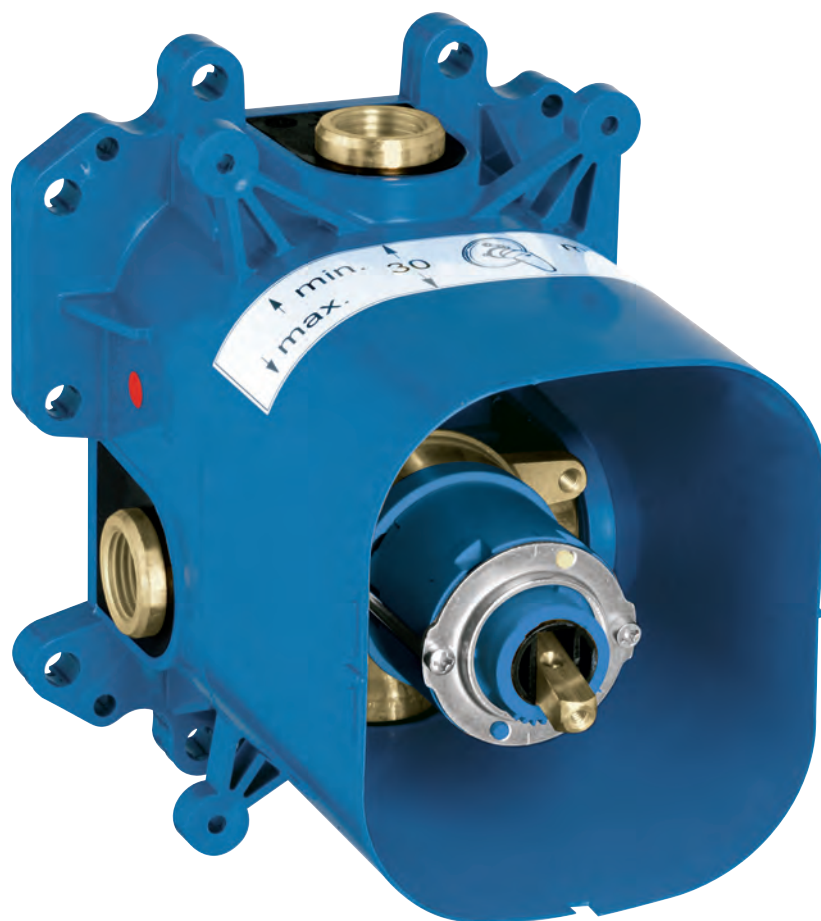

GROHE RAPIDO E PARA MONOMANDOS

SOLUCIONES
EMPOTRADAS