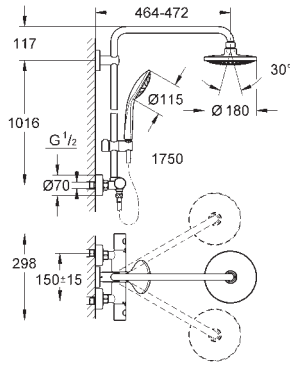

GROHE EUPHORIA SYSTEM

Referencia

Color

Precio

27 296 001 +++*

Cromo

539,00

Euphoria System 180
Sistema de ducha con termostato incorporado

Compuesto por:

Brazo para ducha mural de 450 mm orientable a 45°

Termostato visto con Aquadimmer
Ducha mural **Euphoria Cosmopolitan 180** (27 491 000)

Ángulo de rotación de ± 15°

Teleducha **Euphoria 110 Masaje** (27 221)

Distancia ajustable para soportes de fijación

Flexo Silverflex de 1,75 m. (28 388)

Conducto interno del agua protegido para mayor durabilidad

Sistema antitorsión „Twistfree“

Accesorio opcional: Bandeja GROHE EasyReach (26 362 LN0)