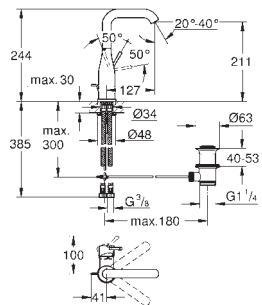

GROHE ESSENCE

Referencia

Color

Precio

23 379 001

Cromo

186,00

Essence New
Monomando de lavabo 1/2"
Tamaño S

Palanca metálica
GROHE SilkMove ES
Cartucho de discos cerámicos de 28 mm
con apertura en agua fría para mayor ahorro de energía
con limitador ecológico de temperatura
GROHE StarLight acabado cromado
GROHE EcoJoy mousseur 5,7 l/min
GROHE QuickFix Plus sistema de rápida instalación
Vaciador automático
Con conexiones flexibles

NOVEDAD

23 462 001 +++*
23 462 DC1

Cromo
supersteel

205,00
229,00

Essence New
Monomando de lavabo 1/2"
Tamaño M

Palanca metálica
GROHE SilkMove Cartucho de discos cerámicos 28 mm
con limitador ecológico de temperatura
GROHE StarLight acabado cromado
GROHE EcoJoy mousseur 5,7 l/min
GROHE AquaGuide mousseur ajustable
GROHE QuickFix Plus sistema de rápida instalación
Caño giratorio de fundición
Aireador tipo «Mousseur»
Vaciador automático
Con conexiones flexibles

NOVEDAD

32 628 001 +++*
32 628 DC1

Cromo
supersteel

232,00
265,00

Essence New
Monomando de lavabo de 1/2"
Tamaño L

GROHE SilkMove Cartucho de discos cerámicos 28 mm
con limitador ecológico de temperatura
GROHE StarLight acabado cromado
GROHE EcoJoy mousseur 5,7 l/min
GROHE AquaGuide mousseur ajustable
GROHE QuickFix Plus sistema de rápida instalación
Caño giratorio de fundición
Aireador tipo «Mousseur»
Vaciador automático
Con conexiones flexibles

NOVEDAD

32 901 001
32 901 DC1

Cromo
supersteel

282,00
325,00

Essence New
Monomando de lavabo 1/2"
Tamaño XL