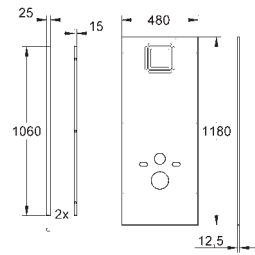

GROHE RAPID SL ACCESORIOS

Referencia

Color

Precio

38 636 001 +++*

50,35

Rapid SL Revestimiento para WC suspendido
Altura 1,13 m.
Placa de fibra de yeso
1180 x 480 x 12,5 mm
Con todos los agujeros y tornillos.
Con fijaciones angulares (2 unidades)