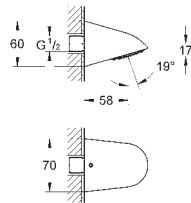

28 002 000

chromo

173,25

Relaxa 70
Ducha mural

Diseño robusto, Antivandálico
Conexión 1/2"

Longitud: 57 mm
Limitador de caudal a 9 l./min. y 12 l./min.

GROHE DreamSpray distribución perfecta del agua por todo el cabezal
Sistema antical **SpeedClean**
Conducto interno del agua protegido para mayor durabilidad

43 813 000 +++*

125,60

Cartucho
Para Contromix Surf / Public