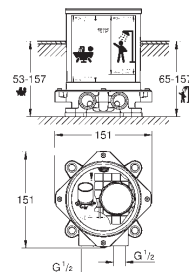

45 984 001

chromo

446,00

Base de empotramiento de 1/2"
para el montaje de caños de bañera o duchas de pie
Sólo parte empotrable
Placa de instalación con 360° de ajuste horizontal y 3° de ajuste vertical
Profundidad de montaje 53 a 157 mm
Profundidad de instalación 65-157 mm para mezcladores de ducha, compensador de profundidad 92 mm
2 conexiones de 1/2" hembra (suministro de agua fría y caliente)
Tapón para pruebas estanqueidad
Elementos de fijación