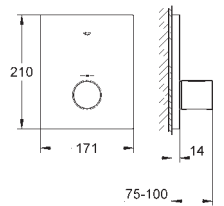

Grotherm F

Termostato Central

para gran caudal o aplicaciones con múltiples salidas de agua

Necesita llaves de paso adicionales

GROHE SafeStop Tope de seguridad a 38°C

Mando para el control de la temperatura de metal

Escudo rectangular metálico

Caudal:

- Max. 53 l/min a 3 bar utilizando las 3 salidas al mismo tiempo
- Salida inferior 50 l/min. a 3 bar
- Salidas superiores izquierda/ derecha, cada una 37 l/min. a 3 bar

35 500 000 +++*

229,00

GROHE Rapido T cuerpo universal para termostatos empotrados

27 625 000

Cromo

561,75