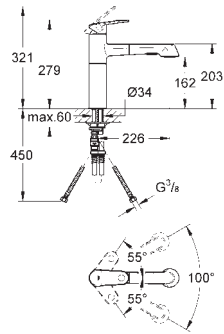

GROHE EUROPLUS

GRIFERÍAS PARA
COCINA

GROHE
SilkMove

GROHE
StarLight

Referencia

Color

Precio

33 933 002