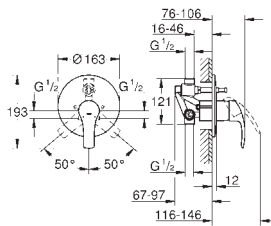

Parte exterior 19 451 002

Parte empotrable incluida 33 963 para (baño-ducha)

y 33 964 para (ducha)

Limitador ecológico de caudal

Palanca metálica

Florón metálico

Limitador de temperatura opcional 46 375 000