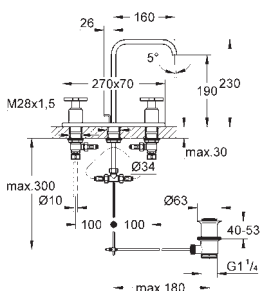

20 143 000

cromo

635,00

Allure
Batería de lavabo 1/2"
Tamaño M
Montura carbodur de 180°
Limitador de caudal a 8l/ min.
Caño con mousseur integrado
Vaciador automático
Conexiones flexibles entre el cuerpo central y las llaves laterales