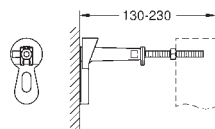

38 558 00M +++*

19,50

Anclaje de fijación Rapid SL

Para fijación de los
elementos a la pared.

Para fijar los elementos en paredes resistentes
o delante de tabiques ligeros

Regulable desde 130 - 230 mm

Revestimiento individual o en serie

Elementos de fijación

Pernos y tuercas (2 unidades)