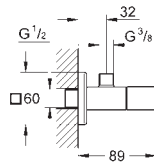

GROHE LLAVES

Referencia

Color

Precio

22 012 000

cromo

42,90

Eurocube
Llave de corte de 1/2"
salida 3/8"
Montura cerámica
Índice neutro
Florón embellecedor deslizante