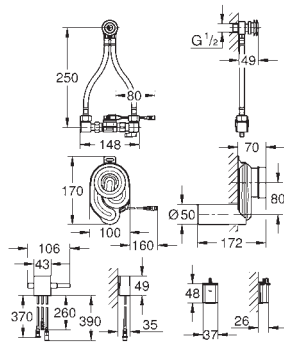

GROHE FLUXORES URINARIO ELECTRÓNICOS

Referencia

Color

Precio

39 367 000

624,75

Sensor de temperatura para urinario

Batería de litio 6V. tipo CR-P2
con conjunto de conexión y llave de cierre
sifón con sensor de temperatura
Válvula solenoide con filtro
Presión mínima 0,5 bares
Presión máxima 10 bares
Con 7 pre programas
Descarga automática
Modo limpieza
pre descarga apertura/ cierre
Marca CE

Válido solo para ciertos urinarios, confirmar con el TPI de la web

39 369 000

chromo

834,75

Sensor de temperatura con Blue tooth para urinario

Transformador con tensión de conexión 100-240 V AC, 50-60 Hz, 6,75 V DC
sifón con sensor de temperatura
Válvula solenoide con filtro
Presión mínima 0,5 bares
Presión máxima 10 bares
con módulo Bluetooth para comunicación bi-direccional
para establecer el funcionamiento, configuración y servicio
con Bluetooth 4.0 * para la comunicación inalámbrica de datos
Bluetooth transmisor de frecuencia: 2,4 GHz
El rango del bluetooth (10 m) varía dependiendo de los materiales usados
entre el transmisor y el receptor
para Apple ** y dispositivos Android

Funcionamiento

Productos protegidos con una contraseña
La app detecta todos los productos Bluetooth al mismo tiempo
ciclos de descarga automáticos y sincronización
automática del tiempo de descarga
uso por día / 30 días

Configuración

Inercia del cierre de la electroválvula
Descarga automática
Modo limpieza

2 tiempos apagado / encendido
Identificación por nombre

Servicio

Envía y guarda 3 perfiles
Restablecer la configuración de fábrica o de usuario
Versión de hardware y software
Marca CE

Requisitos del sistema Apple

iPhone 5/6, iPad 2/3/4/Air/Air 2, iPad mini/2/3
Sistema operativo de Apple: a partir del lanzamiento de iOS 8.0 y superior (32/64 bit)

Requisitos del sistema Android

min 4 display „ con OS Versión 4.3 - 5.x

Los dispositivos móviles GROHE IR Remote App*** no están incluidos en la entrega y se pueden pedir por separado a través de un Apple store / tienda / iTunes o Google Play tienda autorizada.

* La marca y los logotipos de Bluetooth son marcas registradas propiedad de Bluetooth SIG, Inc. y cualquier uso de dichas marcas por Grohe AG es bajo licencia. Otras marcas y nombres comerciales pertenecen a sus respectivos propietarios.

** Apple, el logotipo de Apple, iPod, iPod Touch, iPhone y iTunes son marcas comerciales de Apple Inc., registradas en los EE.UU. y otros países. Apple no se hace responsable del funcionamiento de este dispositivo o de su cumplimiento con los estándares normativos y de seguridad.

*** Disponible de forma gratuita a través de iTunes o tienda Play Google.