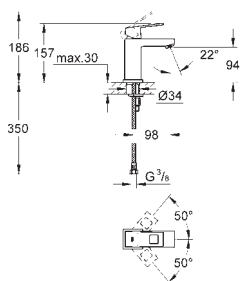

23 132 000 +++*

chromo

182,00

Eurocube
Monomando de lavabo 1/2"
Tamaño S

Palanca metálica

GROHE SilkMove Cartucho de discos cerámicos 28 mm

Limitador de temperatura

GROHE StarLight acabado cromado

GROHE QuickFix Plus sistema de rápida instalación

Aireador tipo «Mousseur»

Cuerpo liso

Con conexiones flexibles