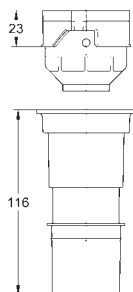

42 333 000

14,40

Kit reductor a 4,5 l.
para cisternas GD2