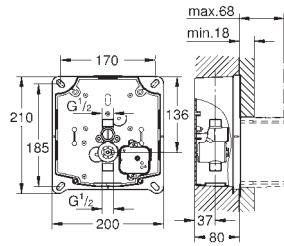

GROHE FLUXORES URINARIO MANUALES

Referencia

Color

Precio

37 338 000

105,00

GROHE Rapido U
Subconjunto de **Urinario**
para empotrar
Para accionamiento Manual o
para Infrarrojo Electrónico 6V / 230V
Conexión del agua
con llave de paso
Presión mínima 0,5 bares
Presión máxima 10 bares
Fluxor
Tubo de suministro DN 15
Caja de conexión para
transformador