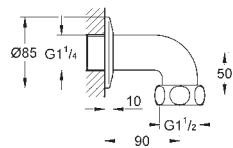

12 436 000 cromo 88,50

Codo de salida
Sin termoelemento
Tuerca de 1 1/2" x G 1 1/4"
Longitud: 90 mm
Tornillo del rosetón
para ref. 35 085, 35 086
GROHE StarLight acabado cromado

12 438 000 cromo 169,00

Codo de salida Tuerca 2" x R 1 1/2
Tuerca de 2" x G 1 1/2"
Longitud: 90 mm
para ref. 35 087