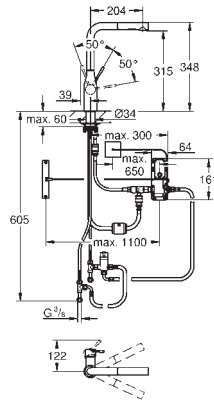

Limitador ecológico de caudal

Caño tubular giratorio

Válvula anti-retorno

Con conexiones flexibles

NOVEDAD

30 311 000
30 311 DC0

Cromo
 Supersteel

655,00
759,00