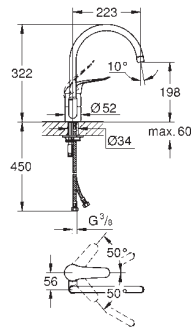

Referencia

Color

Precio

32 786 000

chromo

156,45

Euroeco Special
Monomando de fregadero 1/2"
GROHE StarLight acabado cromado
GROHE SilkMove Cartucho de
discos cerámicos 46 mm
Limitador ecológico de caudal
Limitador de temperatura ajustable
Caudal limitado a 9l./min
Caño tubular giratorio
Longitud de la palanca 120 mm