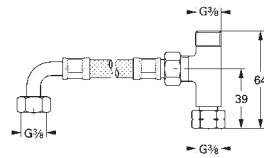

47 533 000

chromo

31,45

Grotherm Micro
Conjunto de conexión
para Grotherm Micro
Compuesto por:

T-de conexión con rosca de 3/8" y
2 roscas de conexión de 3/8"
Flexo con conexiones flexibles
de 350 mm (45 704)