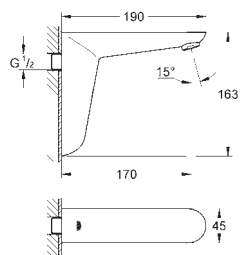

Euroeco Cosmopolitan E Grifo de lavabo infrarrojo electrónico

Con sensor infrarrojo para comunicación bidireccional para configuración, monitorización y mantenimiento.
Agua fría o agua premezclada
Batería de litio 6V. tipo CR-P2
Vida útil de la batería: aprox. 7 años (150 usos al día)
Cuerpo de metal
Indicador luminoso de cambio de pila
Descarga automática
Desinfección térmica
Modo limpieza
Funciones adicionales y ajustes precisos con el mando adicional 36 407 001