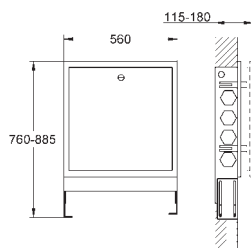

47 837 000

75,25

GROHE F-digital Deluxe

Cable de extensión para generador de vapor, 5m

Alargo entre la caja de control (26 374 000 ó 36 397 000)

y el generador de vapor (36 362 000 ó 27 934 000)

Cable de extensión hasta 10 m