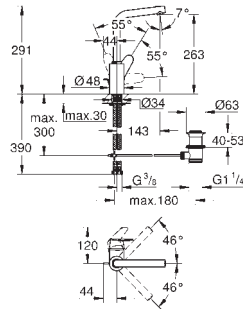

GROHE EURODISC COSMOPOLITAN

Referencia

Color

Precio

23 054 002

Cromo

229,00

**Eurodisc Cosmopolitan
Monomando de lavabo de 1/2\"**
Tamaño L

Palanca metálica

GROHE SilkMove Cartucho de
discos cerámicos de 35 mm

Limitador ecológico de caudal

GROHE StarLight acabado cromado

GROHE QuickFix Plus sistema de rápida instalación

Aireador tipo «Mousseur»

Caño giratorio con tope

Vaciador automático

Con conexiones flexibles

Limitador de temperatura opcional 46 375