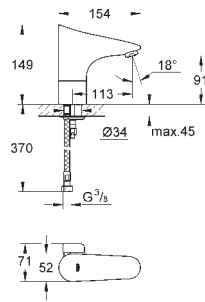

*** Disponible de forma gratuita a través de iTunes o tienda Play Google.

GROHE EUROPLUS E

GRIFERÍAS
ESPECIALES

36 207 001 cromo 519,75

**Europlus E
Mezclador de lavabo electrónico 1/2"**
con mezclador y limitador ajustable de temperatura