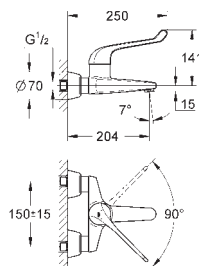

32 795 000

chromo

289,00

Euroeco Special
Monomando de lavabo 1/2"
Con un sólo movimiento
horizontal permite abrir el
caudal y regular la temperatura
Montaje mural
Tecnología GROHE EcoJoy ahorro de agua con el máximo bienestar
Cartucho de discos cerámicos 35 mm
Limitador ecológico de caudal
Limitador de temperatura ajustable
Regulador de caudal ajustable
(mínimo 6 l/min., máximo 9l./ min.)
Longitud de caño 205 mm
Longitud de la palanca 170 mm
Racores en S