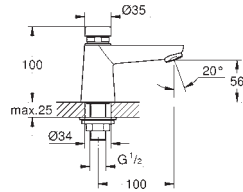

GROHE EUROECO COSMOPOLITAN T

Referencia

Color

Precio

36 265 000 +++*

chromo

86,00

Euroeco Cosmopolitan T

Grifo de lavabo 1/2"

Temporizado

Índices azul y rojo

3 ajustes de tiempo de salida del agua:

corto - medio- largo (prefijado de fábrica: corto),
aprox.7, 15, 30 seg (dependiendo de la presión)