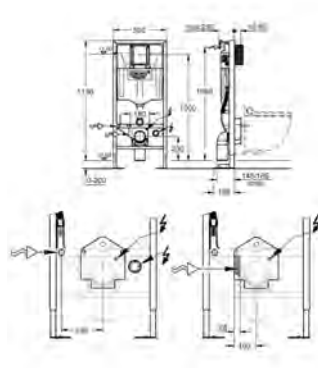

GROHE SENSIA ARENA

Referencia

Color

Precio

NOVEDAD

39 128 001

379,00

Rapid SL para shower toilets GROHE Sensia Arena

Cisterna empotrada GD2 con conexiones para WC shower toilet GROHE Sensia Arena

Con acceso para mantenimiento

Altura 1,13 m.

Montaje en tabique con montantes
y/o delante de pared resistente

Marco de acero con revestimiento anticorrosión

Para montaje en seco, completamente premontado

Para instalación individual o en serie

Ajuste rápido

Elementos de fijación

2 pernos con tuercas para colgar la taza

Distancia entre pernos 180 y 230 mm.

codo de desagüe de PVC Ø 90 mm

profundidad ajustable

Reductor Ø 90/110 mm

Set de conexión desagüe

Cisterna empotrada 6 - 9l.

Ajuste de fábrica a 6l. y 3l.

Válvula de descarga **neumática AV1** que ofrece
dos opciones: **Dual Flush** o **Descarga única**.

entrada de conexión por detrás

Silencioso, grupo acústico I

Aislada contra condensaciones

Conexión de suministro 1/2"

Llave de escuadra integrada

Tubo de descarga

sin necesidad de herramientas para la instalación
de la alimentación

Montaje vertical u horizontal del pulsador

2 escuadras con accesorios de fijación

Conexiones de agua universales para WC shower toilet Sensia Arena

conexión oculta para suministro de red

Guía para facilitar la conexión eléctrica

NOVEDAD

46 944 000

179,00