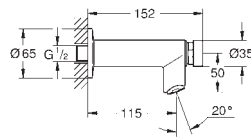

36 266 000 +++*

chromo

81,50

Euroeco Cosmopolitan T
Grifo mural de lavabo 1/2"

Temporizado

Montaje mural

Índices azul y rojo

Limitador de caudal a 5,7 l/min.

3 ajustes de tiempo de salida del agua:

corto - medio- largo (prefijado de fábrica: corto),
aprox.7, 15, 30 seg (dependiendo de la presión)