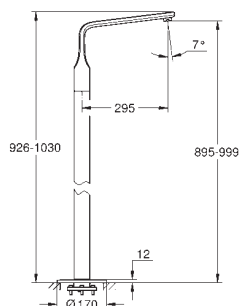

13 245 000 cromo 1.260,00

Veris
Caño de bañera
Sólo parte exterior
45 984 001, Parte empotrable no incluida
GROHE StarLight acabado cromado
Caño con mousseur integrado
Longitud del caño: 295 mm
Altura total 1030 mm