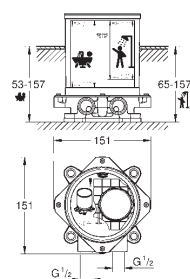

45 984 001 cromo 446,00

Base de empotramiento de 1/2"
para el montaje de caños de bañera o duchas de pie
Sólo parte empotrable
Placa de instalación con
360° de ajuste horizontal
y 3° de ajuste vertical
Profundidad de montaje 53 a 157 mm
Profundidad de instalación 65-157 mm para mezcladores de ducha, compensador de profundidad 92 mm
2 conexiones de 1/2" hembra (suministro de agua fría y caliente)
Tapón para pruebas estanqueidad
Elementos de fijación