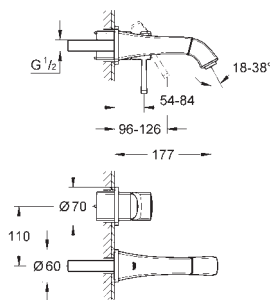

19 929 000 **Cromo** 401,25
19 929 IGO **Cromo/ oro** 519,00

Grandera
Monomando de lavabo mural 1/2"
Tamaño S
Tecnología GROHE EcoJoy ahorro de agua con el máximo bienestar
GROHE AquaGuide chorro direccional de 5,7 l/min
Distancia entre centros 110 mm
Longitud de caño 177 mm

19 930 000 **Cromo** 444,05
19 930 IGO **Cromo/ oro** 572,45
Idem, con longitud de caño 234 mm