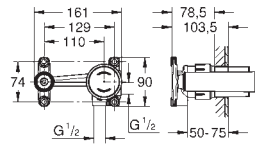

GROHE EUROCUBE JOY

Referencia Color Precio

23 429 000 cromo 220,50

Cuerpo empotrado para mezclador Joystick de 1/2" para monomandos murales
Cartucho Joystick con tecnología GROHE FeatherControl
Set de instalación
Latón