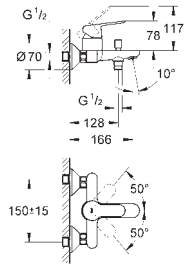

Referencia Color Precio

23 334 000 +++* cromo 102,80

BauEdge
Monomando para baño y ducha 1/2"
GROHE Cartucho de discos cerámicos Longlife de 46 mm
Limitador ecológico de caudal
Inversor automático: baño/ducha
Toma inferior para flexo G 1/2" con válvula anti-retorno incorporada
Racores en S
Florón metálico