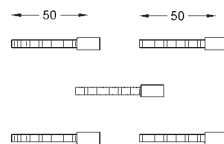

37 134 000

19,40

Conjunto de prolongación
50 mm. de longitud
para fluxor de WC
para empotrar