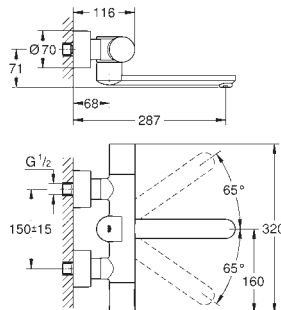

**Eurosmart Cosmopolitan E
Termostato de lavabo 1/2"**

Infrarrojo electrónico

Con sensor infrarrojo para comunicación bidireccional para configuración, monitorización y mantenimiento.

Batería de litio 6V. tipo CR-P2

Vida útil de la batería: aprox. 7 años (150 usos al día)

Aireador con chorro laminar

Válvulas anti-retorno, Filtros colectores de suciedad

Tope de Seguridad **GROHE SafeStop** a 38°C

Caño giratorio de fundición, **Longitud 287 mm**

Indicador luminoso de cambio de pila, Con 7 pre programas, Descarga automática

Desinfección térmica

Modo limpieza

Funciones adicionales y ajustes precisos con el mando adicional 36 407 001

36 333 000	chromo	786,45

Idem, con longitud de caño 255 mm

GRIFERIAS ESPECIALES