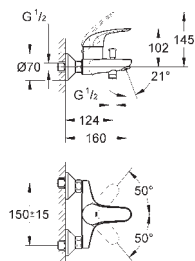

32 743 000 cromo 91,30

Euroeco
Monomando para baño y ducha 1/2"
Palanca metálica
GROHE SilkMove Cartucho de discos cerámicos 46 mm
GROHE StarLight acabado cromado
Limitador ecológico de caudal
Inversor automático: baño/ducha
Aireador tipo «Mousseur»
Válvula anti-retorno en la conexión de salida de la ducha 1/2"
Racores en S
Florones metálicos
Limitador de temperatura opcional 46 375 000
Válvula anti-retorno
Nivel de sonoridad I conforme DIN4109