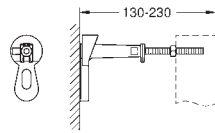

38 558 00M +++*

19,50

Anclaje de fijación Rapid SL

Para fijación de los
elementos a la pared.

Para fijar los elementos en paredes resistentes

o delante de tabiques ligeros

Regulable desde 130 - 230 mm

Revestimiento individual o en serie

Elementos de fijación

Pernos y tuercas (2 unidades)