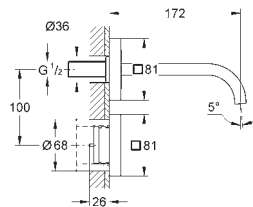

36 235 000

Cromo

1.022,65

Allure E
Grifo de lavabo mural 1/2"
Infrarrojo electrónico

Caño mural

Transformador 230 V AC/12 V DC

GROHE EcoJoy limitador de caudal a 6.0 l/min.

Paro de seguridad automático

después de 60 seg.

Funciones adicionales y ajustes precisos con el mando adicional 36 407 001

Con descarga cada 24 horas

Para su instalación necesario: subconjunto (36 264 000)