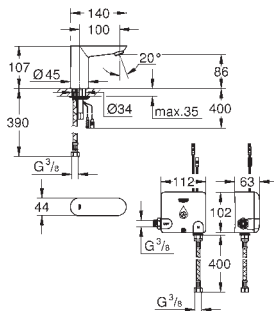

Euroeco Cosmopolitan E Powerbox

Grifo de lavabo 1/2"
Infrarrojo electrónico
Con sensor infrarrojo para comunicación bidireccional para configuración, monitorización y mantenimiento.
incluye Powerbox, sistema autogenerador de energía
GROHE EcoJoy mousseur 6.0 l/min
Flexo con conexiones flexibles de 350 mm (45 704)
Filtros colectores de suciedad
Generador de energía con turbina de agua
unidad interna para ahorro energético con uso de 60 s/24 h stand-by, 260 s/100 h stand-by con batería adicional de reserva
Descarga automática
Desinfección térmica
Modo limpieza
Funciones adicionales y ajustes precisos con el mando adicional 36 407 001

36 274 000

Cromo

282,45