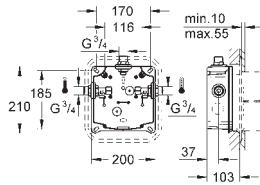

36 014 000

159,25

Eurodisc SE

Subconjunto para empotrar

Caja de empotramiento con

Para termostato mural

de ducha 36 247

2 llaves de corte integradas