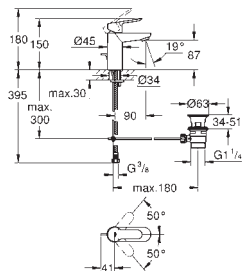

Referencia

Color

Precio

23 328 000 +++*

Cromo

82,95

BauEdge
Monomando de lavabo 1/2"
Palanca metálica
GROHE Cartucho de discos cerámicos Longlife de 28 mm
GROHE StarLight acabado cromado
GROHE EcoJoy mousseur 5,7 l/min
Sistema de rápida instalación Quickfix
Vaciador automático
Con conexiones flexibles

NOVEDAD