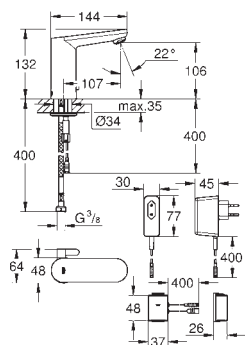

ciclos de desinfección térmicos y tiempo última desinfección

Configuración

Rango de detección y apagado

Descarga automática

Desinfección térmica

Modo limpieza

2 tiempos apagado / encendido

Identificación por nombre

Servicio

Envía y guarda 3 perfiles

Restablecer la configuración de fábrica o de usuario

Versión de hardware y software

Marca CE

Nivel de sonoridad I conforme DIN4109

Tipo de protección IP 59K

Requisitos del sistema Apple

iPhone 5/6, iPad 2/3/4/Air/Air 2, iPad mini/2/3

Sistema operativo de Apple: a partir del lanzamiento de iOS 8.0 y superior (32/64 bit)

Requisitos del sistema Android

min 4 display „ con OS Versión 4.3 - 5.x

Los dispositivos móviles GROHE IR Remote App*** no están incluidos en la entrega y se pueden pedir por separado a través de un Apple store / tienda / iTunes o Google Play tienda autorizada.

* La marca y los logotipos de Bluetooth son marcas registradas propiedad de Bluetooth SIG, Inc. y cualquier uso de dichas marcas por Grohe AG es bajo licencia. Otras marcas y nombres comerciales pertenecen a sus respectivos propietarios.

** Apple, el logotipo de Apple, iPod, iPod Touch, iPhone y iTunes son marcas comerciales de Apple Inc., registradas en los EE.UU. y otros países. Apple no se hace responsable del funcionamiento de este dispositivo o de su cumplimiento con los estándares normativos y de seguridad.

*** Disponible de forma gratuita a través de iTunes o tienda Play Google.