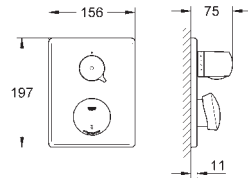

36 247 000

chromo

881,00

Eurodisc SE

Termostato de ducha

Batería de litio 6V. tipo CR-P2

GROHE TurboStat Cartucho compacto con termoelemento de cera

Preselector ecológico de temperatura máxima entre 35°C y 45°C

Válvulas anti-retorno

Filtros colectores de suciedad

Temporizado-electrónico

Descarga automática de 5 minutos

transcurridos 3 días sin uso

Sólo parte exterior

- Sin parte interior 36 014 -