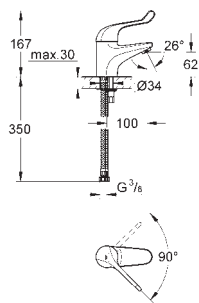

GROHE EUROECO SPECIAL

Referencia

Color

Precio

32 789 000

chromo

170,00

Euroeco Special
Monomando de lavabo 1/2"
Con un sólo movimiento
horizontal permite abrir el
caudal y regular la temperatura
Cuerpo liso
Cartucho de discos cerámicos 35 mm
Limitador ecológico de caudal
Limitador de temperatura ajustable
Regulador de caudal ajustable
(mínimo 6 l/min., máximo 9l./ min.)
Caudal limitado a 9l./min
Longitud de la palanca 120 mm
Con conexiones flexibles