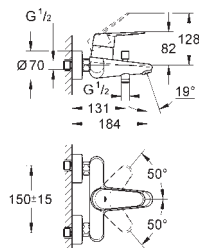

33 390 002

Cromo

209,00

**Eurodisc Cosmopolitan
Monomando para baño
y ducha 1/2\"**
Palanca metálica

GROHE SilkMove Cartucho de
discos cerámicos 46 mm

GROHE StarLight acabado cromado

Limitador ecológico de caudal

Caudal ajustable

Inversor automático: baño/ducha

Aireador tipo «Mousseur»

Válvula anti-retorno en la conexión

de salida de la ducha 1/2\"

Racores en S

Válvula anti-retorno

Limitador de temperatura opcional 46 375 000

Nivel de sonoridad I conforme DIN4109