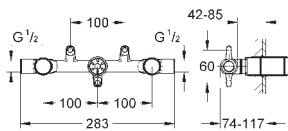

29 025 000 205,00

Parte empotrable para batería mural de lavabo
Empotrable
Sólo parte empotrable
Profundidad de empotramiento 42 - 85 mm
Latón