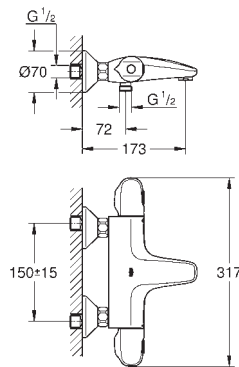

34 155 003 +++*

Cromo

299,00

Grotherm 1000
Termostato para baño y ducha 1/2"
GROHE CoolTouch Aislamiento térmico
Mandos ergonómicos con tecnología GROHE MetalGrip
GROHE SafeStop Tope de seguridad a 38°C
GROHE TurboStat Cartucho compacto con termoelemento de cera
Llave incorporada
Mando AquaDimmer Eco con múltiple función:
Botón GROHE EcoButton integrado (botón de ahorro de agua)
Regulador de caudal
Inversor: baño/ducha
Toma inferior para flexo G 1/2"
Aireador tipo «Mousseur»
Válvulas anti-retorno
Filtros colectores de suciedad
Racores en S
Tecnología GROHE EcoJoy ahorro de agua con el máximo bienestar