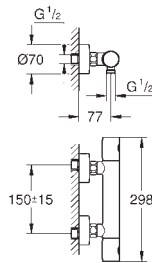

Referencia Color Precio

45 984 001 cromo 446,00

Base de empotramiento de 1/2"
para el montaje de caños de bañera o duchas de pie
Sólo parte empotrable
Placa de instalación con
360° de ajuste horizontal
y 3° de ajuste vertical
Profundidad de montaje 53 a 157 mm
Profundidad de instalación 65-157 mm para mezcladores de
ducha, compensador de profundidad 92 mm
2 conexiones de 1/2" hembra (suministro de agua fría y caliente)
Tapón para pruebas estanqueidad
Elementos de fijación

28 912 000 cromo 152,25

Sifón de lavabo 1 1/4"
para lavabos
Latón cromado
Escudo deslizante
GROHE StarLight acabado cromado

NOVEDAD

34 065 002 +++* cromo 255,00
34 065 DC2 supersteel 295,00

Grohtherm 1000 Cosmopolitan M
Termostato de ducha 1/2"
Mandos ergonómicos con tecnología GROHE MetalGrip
GROHE SafeStop Tope de seguridad a 38°C
GROHE TurboStat Cartucho compacto
con termoelemento de cera
Llave incorporada
Mando graduado con **GROHE**
EcoButton, limitador ecológico de caudal
Toma inferior para flexo G 1/2"
Válvulas anti-retorno
Filtros colectores de suciedad
Racores en S
Tecnología GROHE EcoJoy ahorro de
agua con el máximo bienestar

NOVEDAD

19 468 000 cromo 339,00
19 468 DC0 supersteel 459,00

Grohtherm 3000 Cosmopolitan
Termostato para baño / ducha
o ducha 3/4"
Sólo parte exterior
Florón metálico con GROHE QuickFix
GROHE SafeStop Tope de seguridad a 38°C
Mando Aquadimer con múltiple función:
inversor y regulación de caudal
Empotrable

NOVEDAD

26 066 DC0 supersteel 689,00