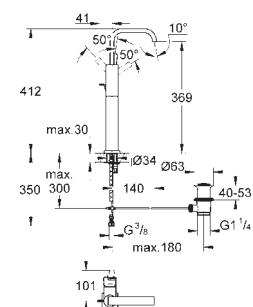

23 076 000

cromo

579,00

Idem, cuerpo liso

23 403 000

cromo

629,00

Allure
Monomando de lavabo 1/2"
Tamaño XL
Palanca metálica
 para lavabos tipo Bol de sobremueble
 GROHE SilkMove Cartucho de discos cerámicos 28 mm
 GROHE EcoJoy limitador de caudal a 6.0 l/min.
 GROHE QuickFix Plus sistema de rápida instalación
Cuerpo liso
 Longitud de caño: 180 mm
Con conexiones flexibles
 Limitador de temperatura