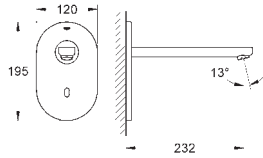

GROHE EUROSMART COSMOPOLITAN E

Referencia

Color

Precio

36 334 SD0

acero inox

380,60

Eurosmart Cosmopolitan E

Grifo de lavabo infrarrojo electrónico

Con sensor infrarrojo para comunicación bidireccional para configuración, monitorización y mantenimiento.

Agua fría o agua premezclada

Transformador con tensión de conexión

100-230 V AC, 50-60 Hz, 6 V DC

Aireador con chorro laminar

Rosetón de acero inoxidable, Caño SuperSteel

Longitud: 232 mm

Con 7 pre programas, Descarga automática

Desinfección térmica

Modo limpieza

Funciones adicionales y ajustes precisos con el mando adicional 36 407 001

Parte exterior para 36 241

36 336 000/36 337 000

36 335 SD0

acero inox

367,00

Idem, con longitud de caño 170 mm

36 337 000

93,45