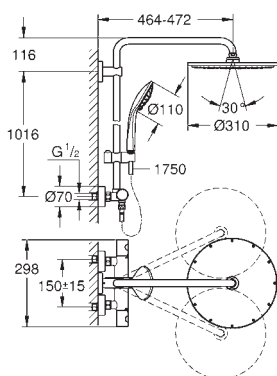

Referencia

Color

Precio

26 087 000

Cromo

1.150,00

Euphoria Cube XXL System 230
Sistema de ducha con termostato
 Brazo de 1/2" para ducha mural, Longitud: 378 mm
Termostato visto con Aquadimmer
 Ducha mural Rainshower Allure (27 479) con rótula incorporada
 Ángulo de rotación de $\pm 15^\circ$
 Teleducha Euphoria Cube (27 699 000)
 Flexo Silverflex de 1,75 m. (28 388)
Tecnología GROHE EcoJoy ahorro de agua con el máximo bienestar
GROHE TurboStat Cartucho compacto con termoelemento de cera
Sistema antitorsi3n „Twistfree“