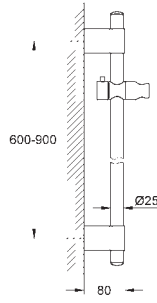

GROHE POWER&SOUL

Referencia

Color

Precio

27 785 000

Cromo

104,75

Power&Soul

Barra de ducha de 90 cm

con soportes de pared metálicos

Con soporte deslizante articulado

GROHE QuickFix (distancia ajustable para los soportes de fijación)

27 784 000 +++*

Cromo

99,40

Idem, barra de 60 cm

DUCHAS