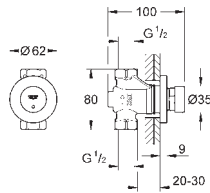

36 268 000

chromo

79,95

Euroeco Cosmopolitan T
Grifo mural de ducha 1/2"

Temporizado

Empotrable

Índices azul y rojo

3 ajustes de tiempo de salida del agua:

corto - medio- largo (prefijado de fábrica: corto),
aprox.7, 15, 30 seg (dependiendo de la presión)