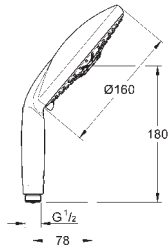

GROHE RAINSHOWER

Referencia Color Precio

28 765 000 cromo 119,90

Rainshower Classic 160
Teleducha 4 chorros
Lluvia / concentrado / puro / champagne
GROHE StarLight acabado cromado
Sistema antical **SpeedClean**
Conducto interno del agua protegido para mayor durabilidad
Sistema de montaje universal, adaptable a todos los flexos estándares