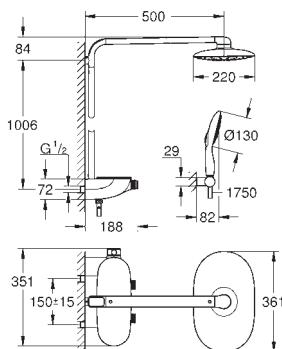

NOVEDAD

26 361 LS0

Moon white

1.319,00

Rainshower System SmartControl 360 MONO

Sistema de ducha

con termostato incorporado

Brazo de ducha de 500 mm