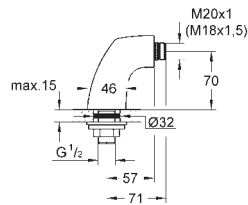

12 092 000 cromo 110,50

Columna prismática 1/2"
Conexión 1/2"
Longitud: 57 mm
Altura 70 mm
Suministrado con dos tipos de
racores adaptables a: ref. 32 306
Válvula anti-retorno incorporada

Importante: rosca a izquierda
GROHE StarLight acabado cromado