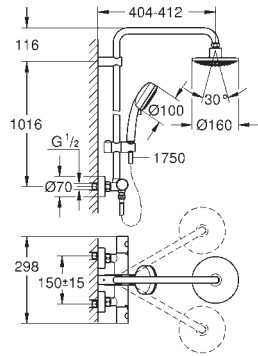

GROHE NEW TEMPESTA SYSTEM

Referencia Color Precio

27 922 000 +++* cromo 449,00

New Tempesta Cosmopolitan 160
Sistema de ducha con termostato incorporado

Compuesto por:

Brazo para ducha mural de 390 mm orientable a 45°

Termostato visto con Aquadimmer

Ducha mural (28 232 000), Lluvia

Teleducha New Tempesta Cosmopolitan 100 (27 571 001)

2 chorros:

Rain, Jet

Flexo Silverflex de 1,75 m. (28 388)

Conducto interno del agua protegido para mayor durabilidad

Sistema antitorsión „Twistfree“

Accesorio opcional: Bandeja GROHE EasyReach (26 362 LN0)