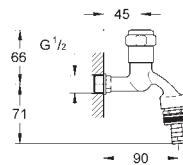

41 154 000

chromo

31,10

Eggemann
Grifo para jardín 1/2"
Montaje mural
Montura de 1/2"
Toma para manguera G 3/4"
Válvula anti-retorno
GROHE StarLight acabado cromado