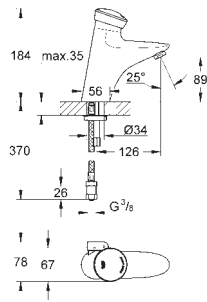

GROHE EURODISC SE

Referencia

Color

Precio

36 233 000

chromo

712,95

Eurodisc SE
Mezclador de lavabo temporizado con mezclador y limitador de temperatura

Batería de litio 6V. tipo CR-P2

Con conexiones flexibles

Filtros colectores de suciedad

Válvula anti-retorno

Con posibilidad de paro voluntario

Temporizado-electrónico

Paro de seguridad a 180 seg.

Tiempo de funcionamiento regulable de 2 a 180 seg.

Tipo de protección IP 59K