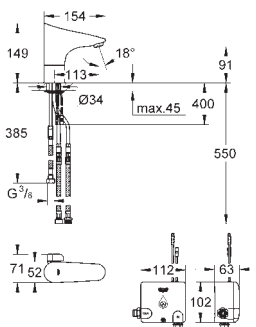

36 387 000 cromo 796,95

**Europlus E
Powerbox**
Con sensor infrarrojo para comunicación bidireccional para configuración, monitorización y mantenimiento.
incluye Powerbox, sistema autogenerador de energía
GROHE EcoJoy mousseur 6.0 l/min