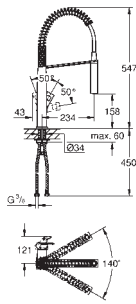

Referencia

Color

Precio

31 395 000
31 395 DC0

cromo
supersteel

525,00
682,00

Eurocube
Monomando de fregadero 1/2"
GROHE StarLight acabado cromado
GROHE SilkMove Cartucho de
discos cerámicos 28 mm
Inversor: mousseur / teleducha
Caño giratorio 140°
Brazo de ducha extaible orientable 360°
Válvula anti-retorno
Con conexiones flexibles