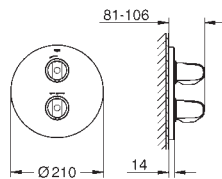

19 984 000

Cromo

218,00

Grotherm 1000
Termostato de ducha 1/2"
Sólo parte exterior
Florón metálico con GROHE QuickFix
GROHE StarLight acabado cromado
Mandos ergonómicos con tecnología GROHE MetalGrip
GROHE SafeStop Tope de seguridad a 38°C
GROHE SafeStop Plus (opcional) limitador de temperatura adicional a 43° C
Mando graduado con **GROHE EcoButton**, limitador ecológico de caudal
Montura cerámica 1/2", 180°
Tecnología GROHE EcoJoy ahorro de agua con el máximo bienestar

35 500 000 +++*

Cromo

229,00

GROHE Rapido T cuerpo universal para termostatos empotrados