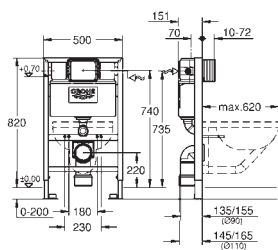

- sin escudo/accionamiento -

Tecnología GROHE EcoJoy ahorro de

agua con el máximo bienestar

GROHE RAPID SL PARA WC

Referencia

Color

Precio

38 526 000