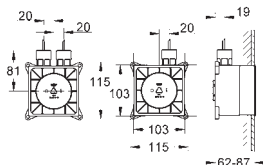

Parte empotrable para el módulo de luces

para usar con módulo de luces dobles (36 359 000)

Compuesto por:

2 partes empotrables (115 x 115 x 62-87 mm)

2 cables de extensión (5 metros cada uno)

36 360 000 cromo 985,00