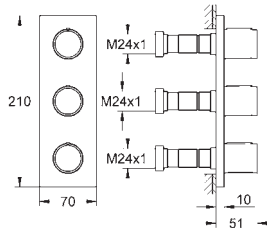

Grotherm F

Placa con triple llave de paso

Mandos reguladores de caudal de metal

Escudo de metal con fijaciones ocultas

Instalación vertical y horizontal

35 031 000

385,00

GROHE Rapido C cuerpo empotrable para triple llave de paso

27 623 000

Cromo

232,20