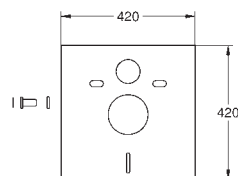

37 131 000 +++*

14,75

Amortiguador de ruido para WC
con junta amortiguadora autoadhesiva
2 manguitos de goma