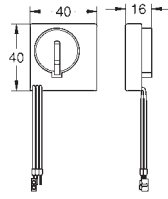

GROHE RAPID SL PARA USUARIOS CON MOVILIDAD REDUCIDA

Referencia

Color

Precio

39 140 000

525,00

A	1130	1080
B	280	230
C	960	910
D	1000	950
E	1060	1010
F	460	410

Rapid SL para WC

Con acceso para mantenimiento

Altura 1,13 m.

Con elemento de fijación para soporte posterior y barra

WC suspendido para usuarios con movilidad reducida

montaje para tazas de 70 cm

Montaje en tabique con montantes

y/o delante de pared resistente

Marco de acero con revestimiento anticorrosión

Para montaje en seco, completamente premontado

con conexiones rígidas

Ajuste rápido

Homologado por TÜV

2 pernos con tuercas para colgar la taza

4 soportes de pared

Accesorio de fijación para barras de apoyo

Distancia entre pernos 180 y 230 mm.

codo de desagüe de PP Ø 90 mm

profundidad ajustable

Reductor Ø 90/110 mm

Set de conexión desagüe

Cisterna empotrada 6 - 9 l.

Ajuste de fábrica a 6l. y 3l.

Válvula de descarga neumática AV1 que ofrece

dos opciones: **Dual Flush** o **Descarga única**.

4 entradas de conexión: izquierda, derecha, por detrás o superior.

Silencioso, grupo acústico I

Aislada contra condensaciones

Conexión de suministro 1/2"

Llave de escuadra integrada

Tubo de descarga

accesorios para instalación en la pared

38 759 SD0

acero inox

786,45

Radio electrónica

para WC

Módulo receptor 868,4 MHz

para radio transmisores en barras de apoyo

personas con movilidad reducida de las marcas HEWI, Keuco, Normbau

para cisternas

Cisterna 6 l

para empotrar

Escudo de 156 x 197 mm

Servo motor

Transformador con tensión de conexión

100-230 V AC, 50-60 Hz, 6 V DC

Volumen de descarga regulable

Tiempo de descarga ajustable

Puede activarse una descarga cada 72h

con cable alargador de 3 m para la conexión del módulo electrónico con el

transformador

Marca CE

38 934 SD0

acero inox

502,95

Control de WC

para control manual remoto

de cisternas empotradas 6-9 l

Conecta uno o más pulsadores

Válido para colocar en railes para discapacitados

con botón integrado de acero de las marcas: Hewi, Keuco,

Lehnen, Normbau, Pressalit, AMS, Deubad, Erlau, FRELU, FSB

Accionamiento inoxidable 156 x 197 mm

Transformador para conexión externa

alimentación 230 V AC, 50/60 Hz, 4.0 V

Cable de conexión de 3 m

No incluye pulsador ni anclajes de apoyo

39 141 000

502,95

Radio electrónica

para cisterna GD2 para WC

Módulo receptor 868,4 MHz

Emisor mural 39142 o transmisor de radio 38758

para las barras de apoyo para las personas con discapacidad con el

radiotransmisor de Hewi, Keuco, Lehnen, Normbau, Pressalit, AMS, Deubad,

Erlau, FRELU, FSB

Servo motor

Integrada caja de batería para 4 x 1.5 V Mono D (LR20)

Volumen de descarga regulable

Puede activarse una descarga cada 72h

Dual Flush, posibilidad (6/3 o 9/4,5 l)

No incluido pulsador ni baterías

Marca CE

GROHE RAPID SL PARA USUARIOS CON MOVILIDAD REDUCIDA

Referencia

Color

Precio

39 142 000

198,45

Radio transmisor

para módulo WC 39 141 000, 38 759 SD0

frecuencia 868.4 MHz

con opción Dual Flush

puede integrarse en la caja de electricidad estándar
(medidas acordes con DIN 49073)

Marca CE