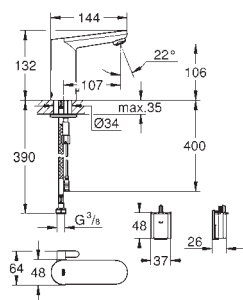

GROHE EUROSMART COSMOPOLITAN E

Referencia

Color

Precio

36 327 001

Cromo

315,60

Eurosmart Cosmopolitan E Mezclador de lavabo electrónico 1/2" con mezclador y limitador ajustable de temperatura

Con sensor infrarrojo para comunicación bidireccional para configuración, monitorización y mantenimiento. Batería de litio 6V. tipo CR-P2
Vida útil de la batería: aprox. 7 años (150 usos al día)

GROHE EcoJoy mousseur 5,7 l/min

Con conexiones flexibles

Válvulas anti-retorno
Filtros colectores de suciedad con válvula solenoide integrada

Batería externa
Indicador luminoso de cambio de pila
Con 7 pre programas, Descarga automática

Desinfección térmica

Modo limpieza

Funciones adicionales y ajustes precisos con el mando adicional 36 407 001

NOVEDAD

36 422 000

Cromo

365,00