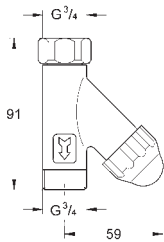

GROHE SISTEMA DE PROTECCIÓN

Referencia Color Precio

41 275 000

chromo

32,45

Eggemann

Filtro inclinado de 3/4"

Válido para agua fría y caliente hasta 80 °C

Cabezal transparente

Malla de 315 µm

con filtro colector de suciedad

de acero inoxidable.

GROHE StarLight acabado cromado