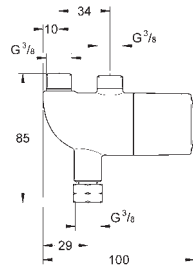

GROHE GROHTHERM MICRO

Referencia

Color

Precio

34 487 000

chromo

124,95

Grotherm Micro
Termostato oculto para
mezclador de lavabo / cocina
Protector de temperatura
contra posibles quemaduras

Ajuste de temperatura 15-43° C (± 2° C)
Desinfección térmica sin reajuste de temperatura
Conexiones de entrada y salida 3/8"
GROHE TurboStat termoelemento
Válvulas anti-retorno
Filtros colectores de suciedad