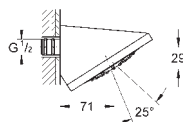

Rainshower F-Series 5"

Ducha mural

Chorro Normal

127 x 127 mm.

Rótula orientable (± 12,5°)

GROHE FlowBalance Regulación de caudal

Sistema antical **SpeedClean**

27 470 000

chromo

426,90

27 470 LS0

Moon white

521,90