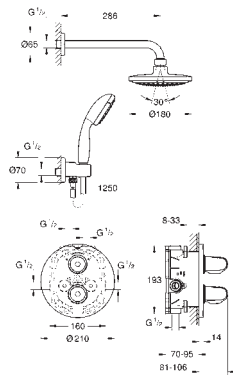

34 614 000 cromo 695,00

Grotherm 1000
Combinación perfecta de ducha con
Euphoria Cosmopolitan 180

Compuesto por:

Grotherm 1000 parte exterior termostato con Aquadimmer Eco (19 985 000)

Parte interior GROHE Rapido T para termostatos empotrados (35 500 000)

Ducha mural **Euphoria Cosmopolitan 180**
(27 491 000)

Brazo de ducha Rainshower modern (28 576 000)

Teleducha New Tempesta 100 (27 597 000)

Codo de ducha con soporte (28 628 000)

Flexo Silverflex de 1,25 m. (28 362 000)

19 981 000 cromo 40,95

Grotherm 1000

Parte exterior llave de paso

Para llaves de paso de 1/2",
3/4", 1"

Empotrable

Mandos ergonómicos con tecnología GROHE MetalGrip

Escudo metálico

Profundidad de empotramiento, 20-80 mm

29 800 000 12,55