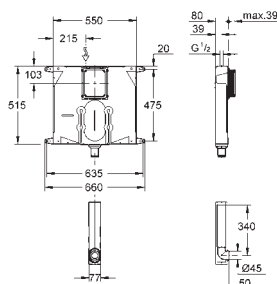

**Cisterna para WC
6 - 9 l ajustable**

Con acceso para mantenimiento

Válvula de descarga **neumática** AV1 que ofrece dos opciones: **Dual Flush** o **Descarga única.**

Conexión de suministro por detrás

Silencioso, grupo acústico I

conexiones flexibles ajustadas a presión

Llave de escuadra DN 15

Escuadras de sujeción

- sin escudo/accionamiento -

Tecnología GROHE EcoJoy ahorro de agua con el máximo bienestar

- sin escudo/accionamiento -