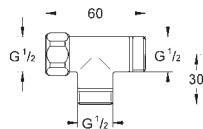

Conector en T

Tuerca de unión 1/2"

2 roscas de 1/2" para el flexo de la teleducha y la válvula de desagüe

28 988 000

chromo

50,30