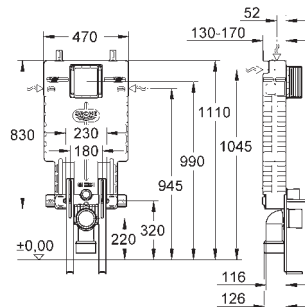

38 642 001

199,00

Uniset para WC

Para tabicar: módulo cerrado e insonorizado
830 x 470 x 130 mm.
Con rail y accesorios para instalación individual.
Para instalación individual o en serie
2 pernos con tuercas para colgar la taza
Distancia entre pernos 180 y 230 mm.
codo de desagüe Ø 90 mm
Reductor Ø 90/110 mm
Cisterna empotrada **6 - 9l**.
Ajuste de fábrica a 6l. y 3l.
Válvula de descarga **neumática AV1** que ofrece dos opciones: **Dual Flush** o **Descarga única**.
Conexión por la izquierda, por la derecha, por arriba o por detrás.
Silencioso, grupo acústico I
Aislada contra condensaciones sin necesidad de herramientas para la instalación de la alimentación
Montaje vertical u horizontal del pulsador **con pies de apoyo**