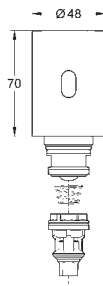

Tectron unidad de 1/2"

Con sensor infrarrojo para comunicación bidireccional para configuración, monitorización y mantenimiento.

Batería de litio 6V. tipo CR-P2

Vida útil de la batería: aprox. 7 años (150 usos al día)

Latón cromado brillante

Aplicable sobre ref. 37 339 000

Presión mínima 0,5 bares

Presión máxima 10 bares

con pistón

Indicador luminoso de cambio de pila

Con 7 pre programas

Descarga automática

Modo limpieza

pre descarga apertura/ cierre

Funciones adicionales y ajustes precisos con el mando adicional 36 407 001

Marca CE