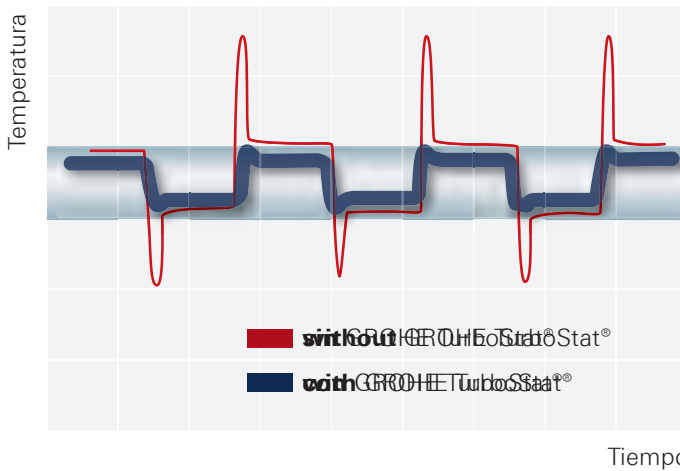

Siempre la temperatura adecuada, para mayor comodidad y seguridad.

Nuestra revolucionaria tecnología GROHE TurboStat® proporciona agua a la temperatura deseada en una fracción de segundo, y la mantiene constante durante toda la ducha. Los termostatos Grohtherm están equipados con los cartuchos más avanzados y precisos de la industria. Mediante el aumento de la sensibilidad del elemento térmico, nuestros termostatos reaccionan a los cambios de presión del agua dos veces más rápido que antes.

De esta forma, se evita perder tiempo y caudal de agua jugueteando con los controles para obtener la temperatura adecuada.

Compensa de forma precisa las fluctuaciones de temperatura y presión para ofrecer una temperatura confortable y constante durante toda la ducha.