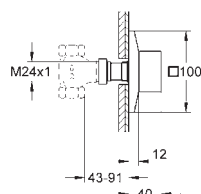

19 796 000

cromo

156,00

Allure Brilliant
Parte exterior llave de paso
Sólo parte exterior
Profundidad de empotramiento, 43 - 91 mm