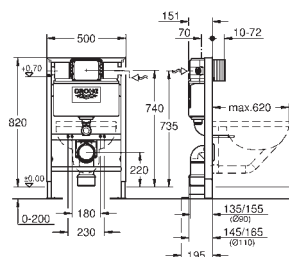

38 587 000

409,00

Rapid SL para WC
Cisterna empotrada de 6 - 9 l
Altura 0,82 m.
Montaje delante de tabiques
ligeros o autoportante

Para montaje en seco, completamente premontado, Bloqueable
2 pernos con tuercas para colgar la taza
Distancia entre pernos 180 y 230 mm.
codo de desagüe Ø 90 mm
Reductor Ø 90/110 mm
Válvula de descarga **neumática AV1** que ofrece dos opciones: **Dual Flush** o **Descarga única**.
Montaje del pulsador **frontal o superior**
Silencioso, grupo acústico I
Aislada contra condensaciones
- sin anclajes de fijación a la pared -
Tecnología GROHE EcoJoy ahorro de agua con el máximo bienestar