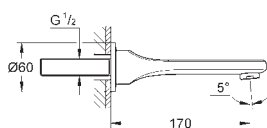

13 242 000 cromo 245,00

Veris
Caño de bañera
Aireador tipo «Mousseur»
Longitud de caño: 170 mm