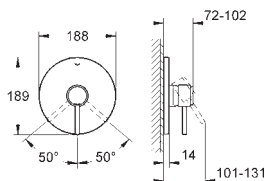

19 463 001 **chromo** **294,25**
Atrio
Monomando de ducha 1/2"
Sólo parte exterior
Rosetón y junta de sellado
Rosetón metálico
Tornillos de fijación ocultos
35 501 000 +++* **94,90**
GROHE Rapido E, cuerpo universal para monomandos empotrados