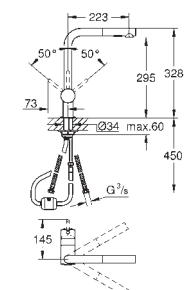

30 274 000
30 274 DC0

Cromo
supersteel

319,00
372,00

Minta
Monomando de fregadero 1/2"
Caño en L
GROHE SilkMove Cartucho de discos cerámicos 46 mm
Teleducha extraíble con 2 chorros: chorro ducha y normal
Aireador tipo «Mousseur» Inversor: chorro / lluvia
Caño tubular giratorio
Válvula anti-retorno
Con conexiones flexibles