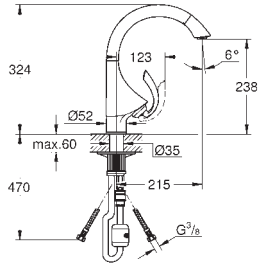

Inversor: mousseur / teleducha

Aireador tipo «Mousseur» **Inversor: chorro / lluvia**

Limitador ecológico de caudal

Caño tubular giratorio

Válvula anti-retorno

Con conexiones flexibles

33 786 000

chromo