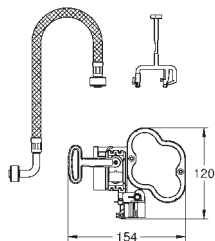

Radio electrónica

para cisterna GD2 para WC

Módulo receptor 868,4 MHz

Emisor mural 39142 o transmisor de radio 38758

para las barras de apoyo para las personas con discapacidad con el

radiotransmisor de Hewi, Keuco, Lehnen, Normbau, Pressalit, AMS, Deubad,

Erlau, FRELU, FSB

Servo motor

Integrada caja de batería para 4 x 1.5 V Mono D (LR20)

Volumen de descarga regulable

Puede activarse una descarga cada 72h

Dual Flush, posibilidad (6/3 o 9/4,5 l)

No incluido pulsador ni baterías

Marca CE