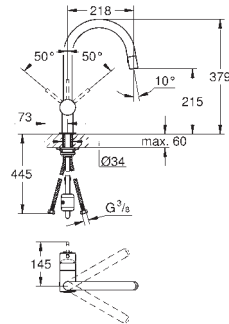

32 321 000 +++* cromo 289,00
32 321 DC0 supersteel 319,00

Minta
Monomando de fregadero 1/2"
Caño en C
GROHE StarLight acabado cromado
GROHE SilkMove Cartucho de discos cerámicos 46 mm
Mousseur extraíble
Inversor: mousseur / teleducha
Aireador tipo «Mousseur» **Inversor: chorro / lluvia**
Limitador ecológico de caudal
Caño tubular giratorio
Giratorio 360°
Válvula anti-retorno
Válvula anti-retorno
Con conexiones flexibles
Sistema de rápida instalación Quickfix