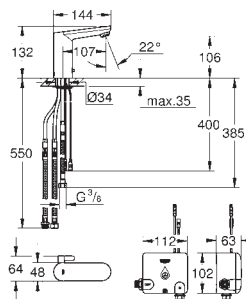

**Eurosmart Cosmopolitan E
Powerbox**

Mezclador de lavabo infrarrojo-electrónico de 1/2" con mezclador y limitador de temperatura ajustable
Con sensor infrarrojo para comunicación bidireccional para configuración, monitorización y mantenimiento.

incluye Powerbox, sistema autogenerador de energía

GROHE EcoJoy mousseur 6.0 l/min

Conexiones flexibles, Válvulas anti-retorno

Filtros colectores de suciedad

Sistema de rápida instalación Quickfix

Powerbox

Generador de energía con turbina de agua

unidad interna para ahorro energético

con uso de 60 s/24 h stand-by, 260 s/100 h stand-by

con batería adicional de reserva

Con 7 pre programas, Descarga automática

Desinfección térmica

Modo limpieza

Funciones adicionales y ajustes precisos con el mando adicional 36 407 001

36 332 000	chromo	792,75