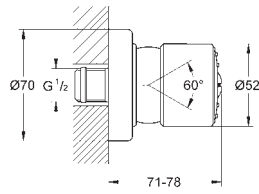

GROHE DUCHAS DE TECHO Y MURALES

Referencia

Color

Precio

28 198 000

chromo

90,00

Relaxa 50
Ducha lateral 1 chorro
Chorro Normal
Sistema antical **SpeedClean**
con ajuste de caudal
Orientable 60°