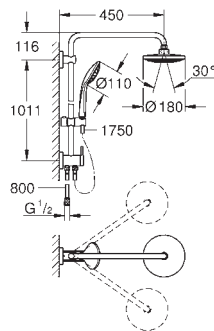

distancia entre el monomando y el soporte superior : 1011 mm

27 421 001

Cromo

385,00

Euphoria System 180

Sistema de ducha con inversor

Brazo para ducha mural de 450 mm

orientable a 45°