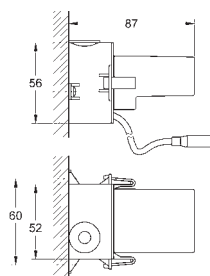

36 078 000 136,00

Regleta de conexión con transformador 110-240 V
Transformador de 6 V.
Longitud del cable 400 mm