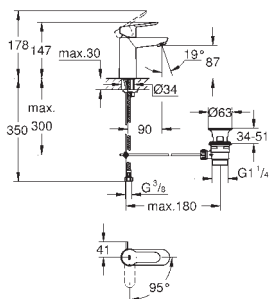

23 559 000

Cromo

84,95

BauEdge
Monomando de lavabo 1/2"
GROHE SilkMove ES
Cartucho de discos cerámicos de 28 mm
con apertura en agua fría para mayor ahorro de energía
Palanca metálica
GROHE StarLight acabado cromado
GROHE EcoJoy mousseur 5,7 l/min
Vaciador automático
Con conexiones flexibles
Sistema de rápida instalación Quickfix
Disponible a partir del primer trimestre 2017