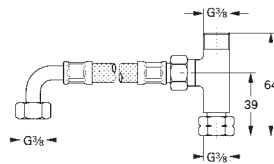

47 533 000

chromo

31,45

Grotherm Micro
Conjunto de conexión
para Grotherm Micro
Compuesto por:
T-de conexión con rosca de 3/8" y
2 roscas de conexión de 3/8"
Flexo con conexiones flexibles
de 350 mm (45 704)

GRIFERIAS
ESPECIALES