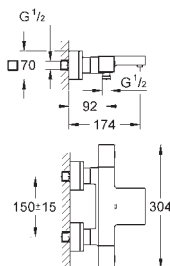

34 497 000

Cromo

415,00

Grotherm Cube
Termostato para baño y ducha 1/2"
GROHE SafeStop Tope de seguridad a 38°C
GROHE TurboStat Cartucho compacto con termoelemento de cera
Mando AquaDimmer Eco con múltiple función: Regulador de caudal, Inversor: baño/ducha
Toma inferior para flexo G 1/2"
GROHE caño cascada XL
Filtros colectores de suciedad
Válvula anti-retorno
Racores en S
Tecnología GROHE EcoJoy ahorro de agua con el máximo bienestar