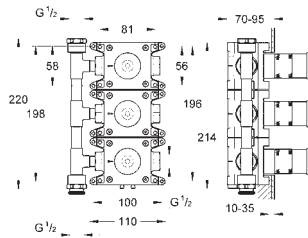

35 031 000

385,00

Rapido C

Parte empotrable para triple llave de paso 27 625 000 para instalación en cabinas de ducha a medida Grohtherm F

Caja de empotramiento con tapa de protección accesible

Membrana de aislamiento para sellado a la pared

Puntos de fijación delanteros y traseros

Cuerpo de latón

Montura de discos cerámicos de 3/4" preinstalada

3 entradas y 3 salidas de agua

Conexión de 1/2"

Caudal a 3 bar

- una llave abierta 55 l/min.

- dos llaves abiertas 110 l/min.

Profundidad de empotramiento 70 - 95 mm