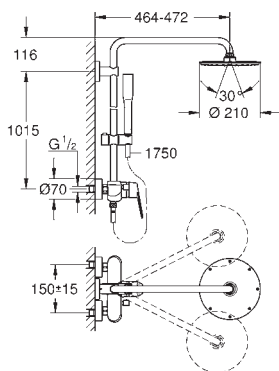

Teleducha Euphoria Cube Stick (27 698 000)

Flexo Silverflex de 1,75 m. (28 388)

Conducto interno del agua protegido para mayor durabilidad

Sistema antitorsión „Twistfree“

23 058 003

chromo

629,00

Euphoria XXL Eurodisc Cosmopolitan System 210