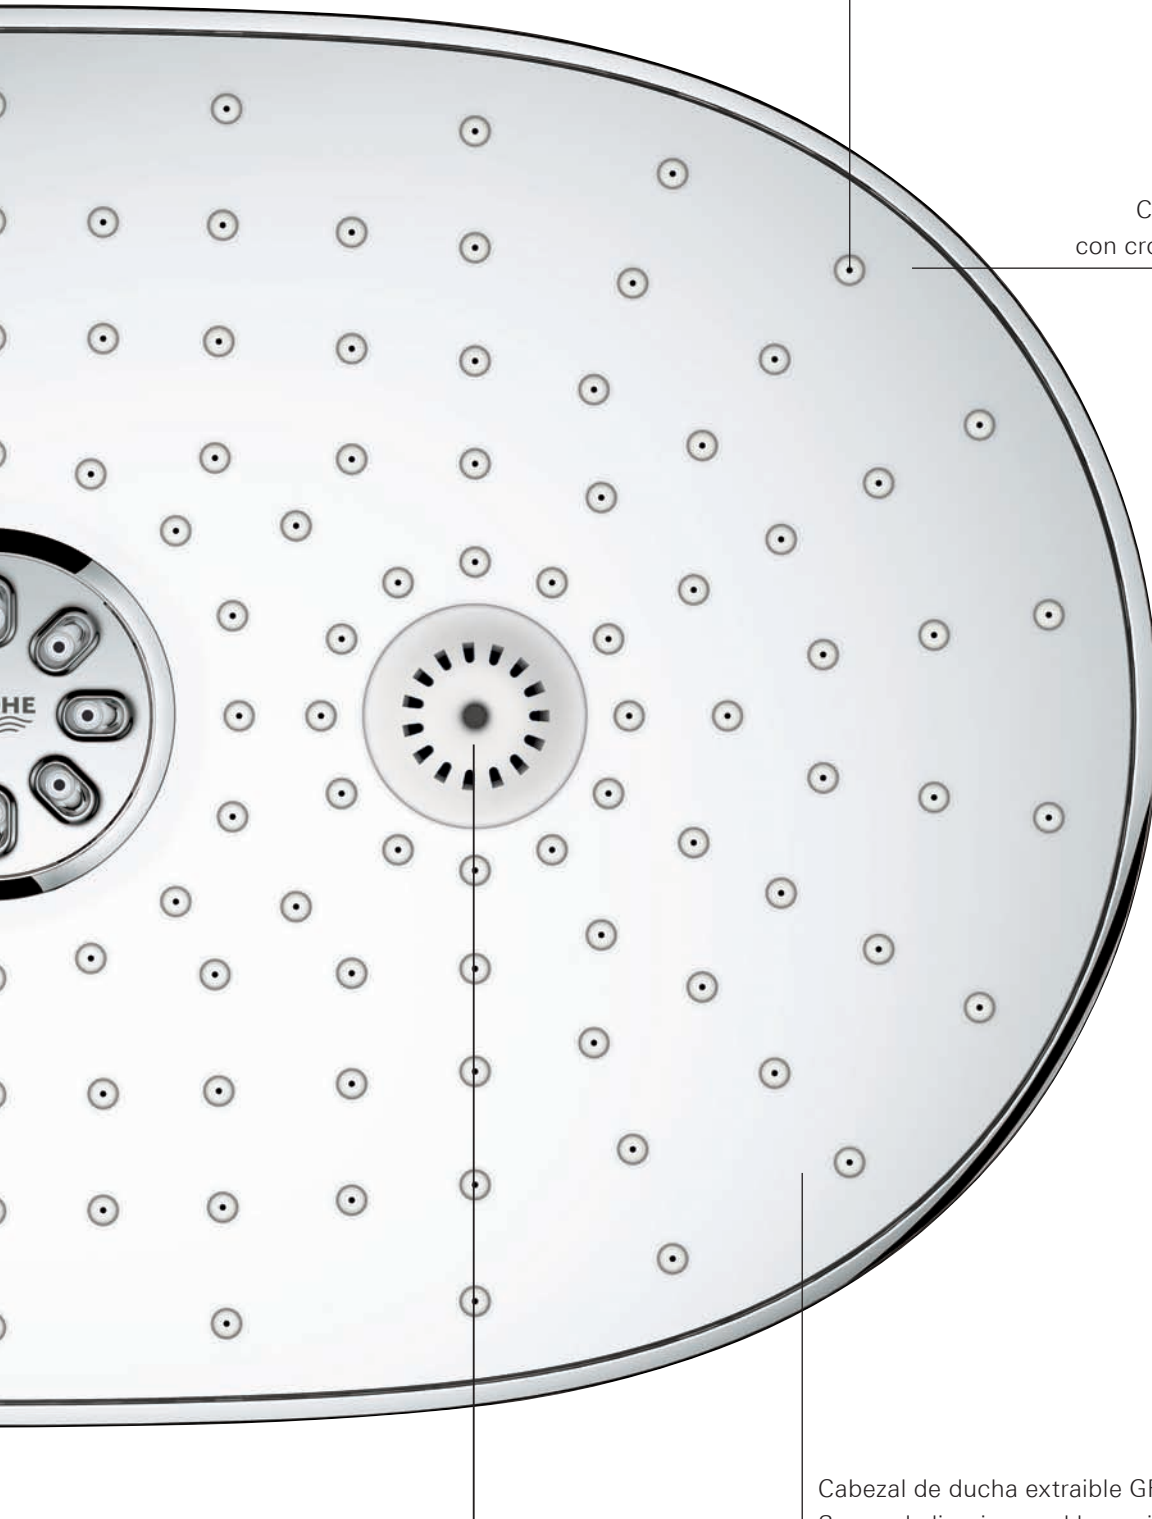

DISFRUTE XXL CABEZAL GROHE RAINSHOWER® 360

Chorro GROHE PureRain/GROHE Rain O²
Función predeterminada de fábrica
GROHE PureRain
Puede seleccionarse el tipo
de chorro en la instalación
entre GROHE PureRain / Rain O²

Cabezal de ducha metálico
con cromado GROHE StarLight®

Cabezal de ducha extraíble GROHE EasyClean.
Se puede limpiar en el lavavajillas.

SISTEMA DE DUCHA INNOVADOR Y COMPLETAMENTE EQUIPADO

Incorpora gran variedad de características innovadoras.

¡El nuevo sistema de ducha Rainshower® SmartControl lo tiene todo!

- Cabezal de ducha XXL que envuelve todo el cuerpo
- GROHE SmartControl con control de caudal gradual y botones intuitivos
- Cuerpo GROHE CoolTouch® que protege de quemaduras
- Termoelemento GROHE TurboStat® que asegura que el agua está siempre a la temperatura adecuada
- Bandeja XL EasyReach para colocar el jabón en la ducha
- Teleducha Power & Soul® 115 con flexo SilverFlex de 1750 mm y soporte ajustable