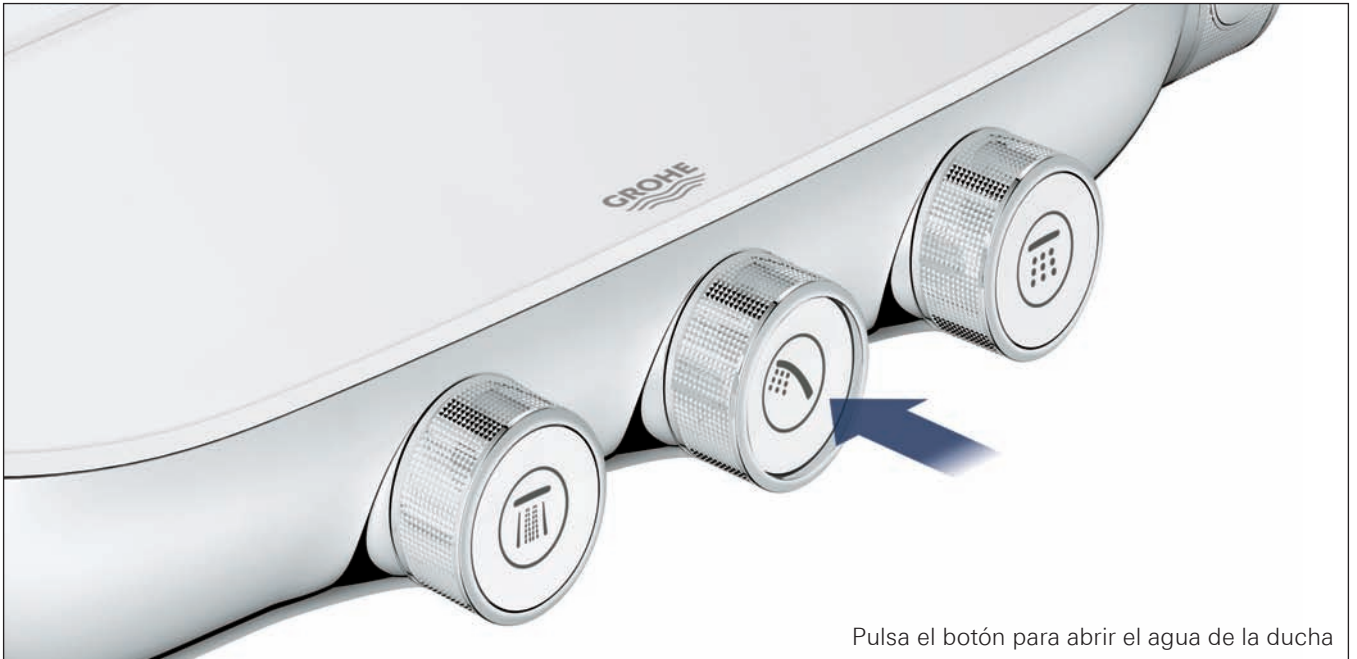

NUEVO

100% CONTROL GROHE SMARTCONTROL

ABRIR/CERRAR Y VOLUMEN

La innovadora tecnología de GROHE SmartControl te permite elegir tu tipo de chorro preferido y ajustar el caudal del agua como desees.

Su uso es simple y fácil para toda la familia (incluidos los niños).

Sistema inteligente

NUEVO

TEMPERATURA

La tecnología GROHE TurboStat® está presente en el corazón del sistema de ducha. La sensibilidad del termoelemento hace que proporcione el agua a la temperatura deseada en una fracción de segundo y la mantiene constante durante toda la ducha.

100% CONTROL GROHE SMARTCONTROL

Disfrutar de una ducha refrescante y personalizada nunca ha sido tan fácil. Solamente presiona el botón para elegir tu chorro de ducha preferido y relájate. Cambia cuando quieras entre un refrescante chorro GROHE Rain/Rain O² o el nuevo chorro TrioMassage para relajar tu cuerpo y mente. Disfruta además de la teleducha Power&Soul®. ¿Prefieres dos tipos de chorro al mismo tiempo? No hay problema, solo activa ambos botones a la vez.

Ducharse con GROHE SmartControl es aún más intuitivo... La innovadora tecnología GROHE SmartControl ofrece una selección de chorros y un control de caudal en cada uno de los mandos. Gira el mando GROHE ProGrip y modifica el caudal a tu gusto. Tu ajuste de caudal preferido se guarda en la memoria y es perfecto para una corta pausa en la ducha cuando te lavas la cabeza o para guardarla como predeterminada para tu próxima ducha. Controles suaves e intuitivos accesibles de forma cómoda, su uso es fácil y rápido para toda la familia (incluidos los niños).