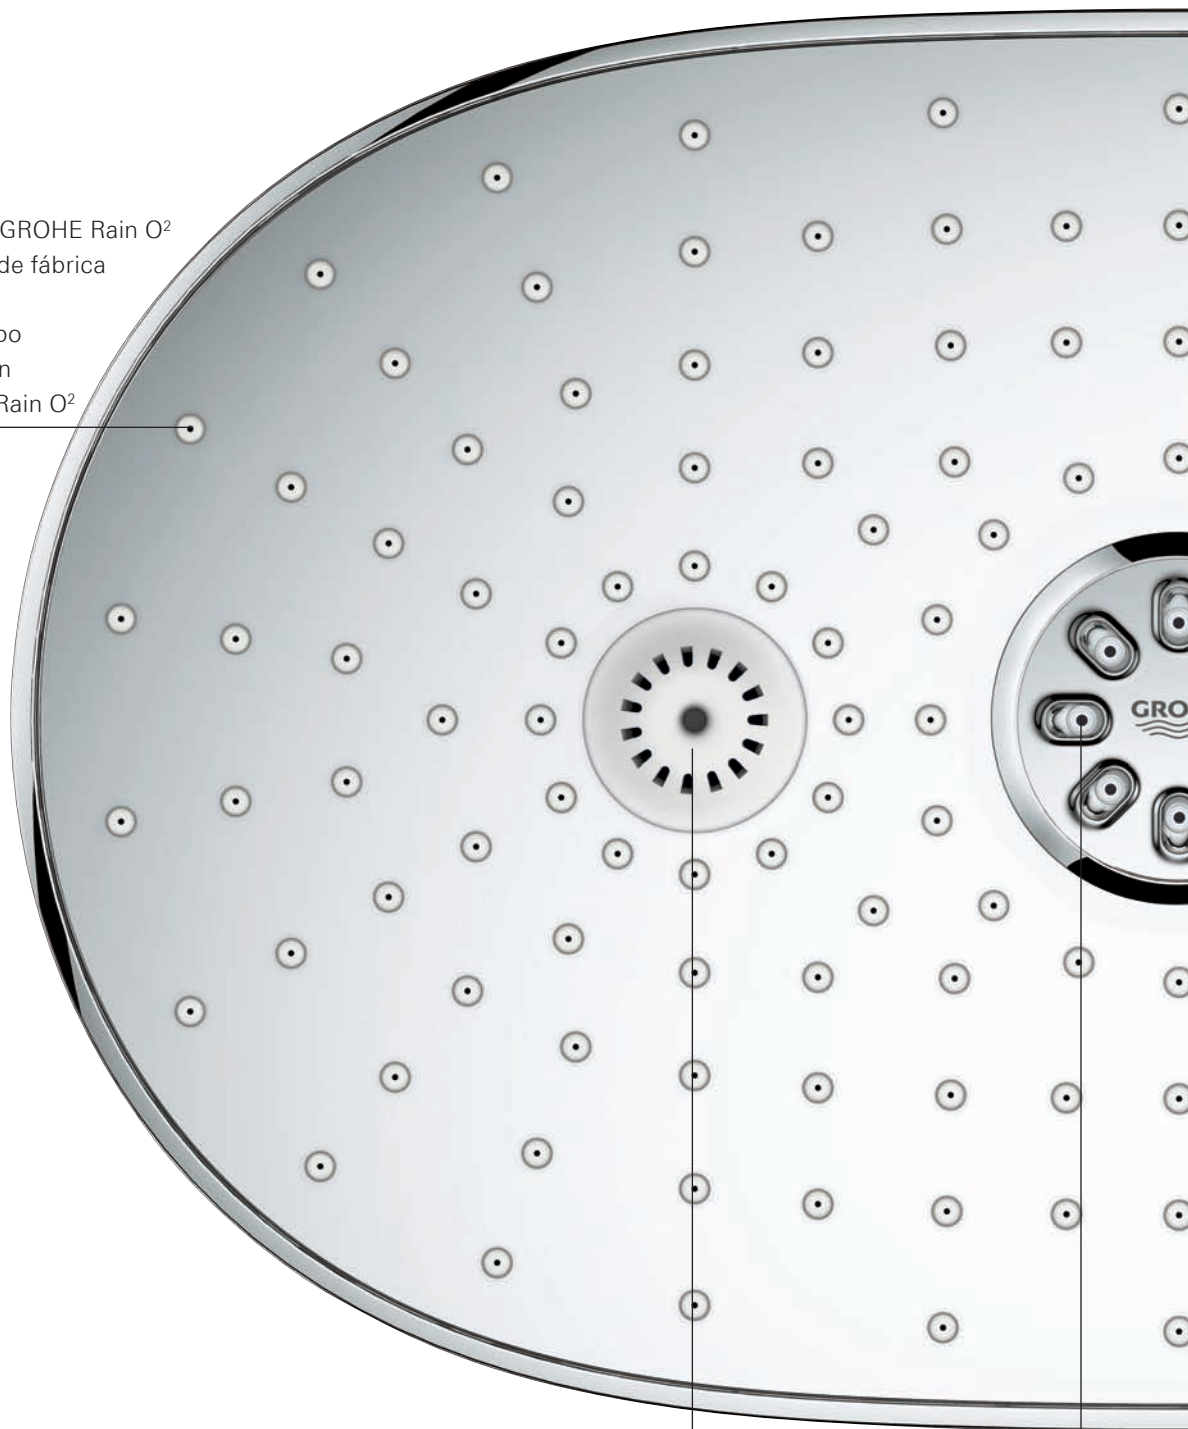

Ducharse con GROHE SmartControl es aún más intuitivo... La innovadora tecnología GROHE SmartControl ofrece una selección de chorros y un control de caudal en cada uno de los mandos. Gira el mando GROHE ProGrip y modifica el caudal a tu gusto. Tu ajuste de caudal preferido se guarda en la memoria y es perfecto para una corta pausa en la ducha cuando te lavas la cabeza o para guardarla como predeterminada para tu próxima ducha. Controles suaves e intuitivos accesibles de forma cómoda, su uso es fácil y rápido para toda la familia (incluidos los niños).

Pulsa el botón para abrir el agua de la ducha

Gira para ajustar el caudal de agua gradualmente desde modo „Eco“ a „Máximo caudal“

Pulsa otra vez para parar o pausar la ducha. El caudal permanecerá pre-ajustado cuando vuelvas a abrir el agua.

DISFRUTE XXL CABEZAL GROHE RAINSHOWER® 360

Chorro GROHE PureRain/GROHE Rain O²
Función predeterminada de fábrica
GROHE PureRain
Puede seleccionarse el tipo
de chorro en la instalación
entre GROHE PureRain / Rain O²