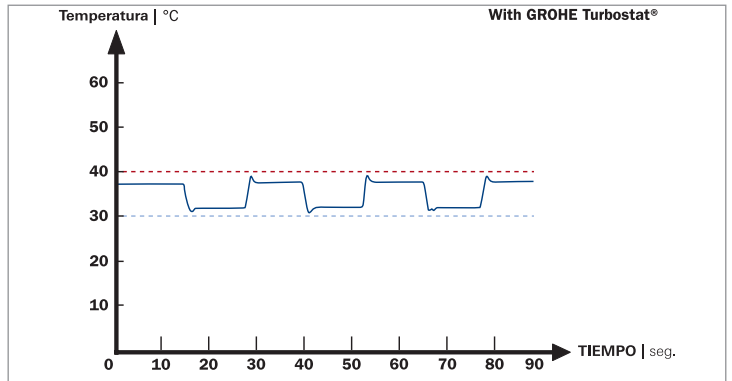

SIEMPRE LA TEMPERATURA CORRECTA RÁPIDO Y PRECISO – GROHE TURBOSTAT®

GROHE TurboStat® es la tecnología GROHE que se encuentra en el corazón de nuestros termostatos. Asegura que la temperatura del agua deseada se alcanza al instante, lo más importante, reacciona inmediatamente a los cambios en la presión del agua para evitar el riesgo a quemaduras.

Los mandos cuadrados son fáciles de usar, incluso con las manos enjabonadas, y todos los termostatos tienen un botón SafeStop a 38 ° C para evitar quemaduras.

GROHE
TurboStat®