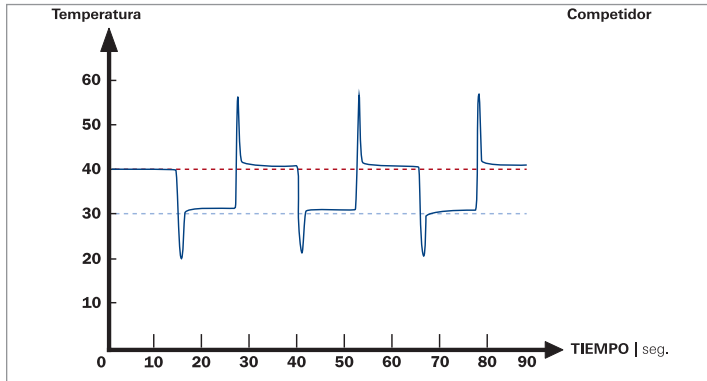

SIEMPRE LA TEMPERATURA CORRECTA RÁPIDO Y PRECISO – GROHE TURBOSTAT®

GROHE TurboStat® es la tecnología GROHE que se encuentra en el corazón de nuestros termostatos. Asegura que la temperatura del agua deseada se alcanza al instante, lo más importante, reacciona inmediatamente a los cambios en la presión del agua para evitar el riesgo a quemaduras.

Los mandos cuadrados son fáciles de usar, incluso con las manos enjabonadas, y todos los termostatos tienen un botón SafeStop a 38 ° C para evitar quemaduras.

GROHE
TurboStat®