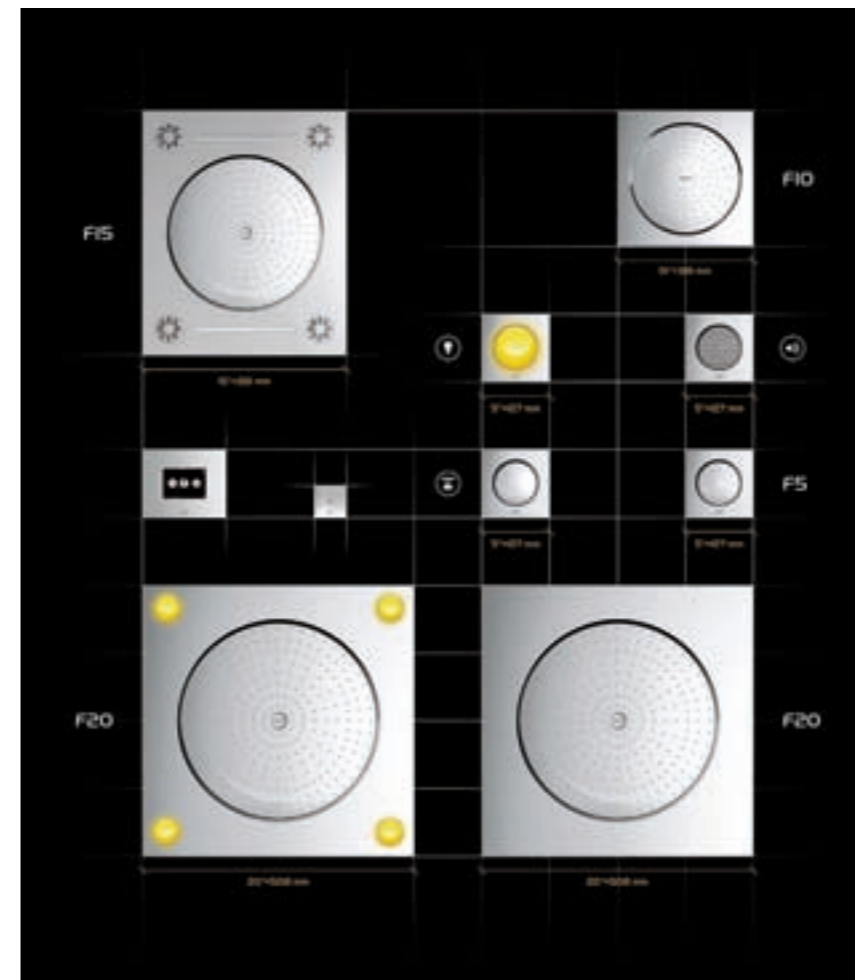

BIENESTAR PERSONALIZADO

Haga su sueño realidad y disfrute de una experiencia personalizada en la ducha con GROHE F-digital Deluxe. Cree su propia combinación personalizada con las diferentes gamas de ducha y los módulos de luz, sonido y vapor para crear una ducha adaptada perfectamente a sus necesidades y preferencias.