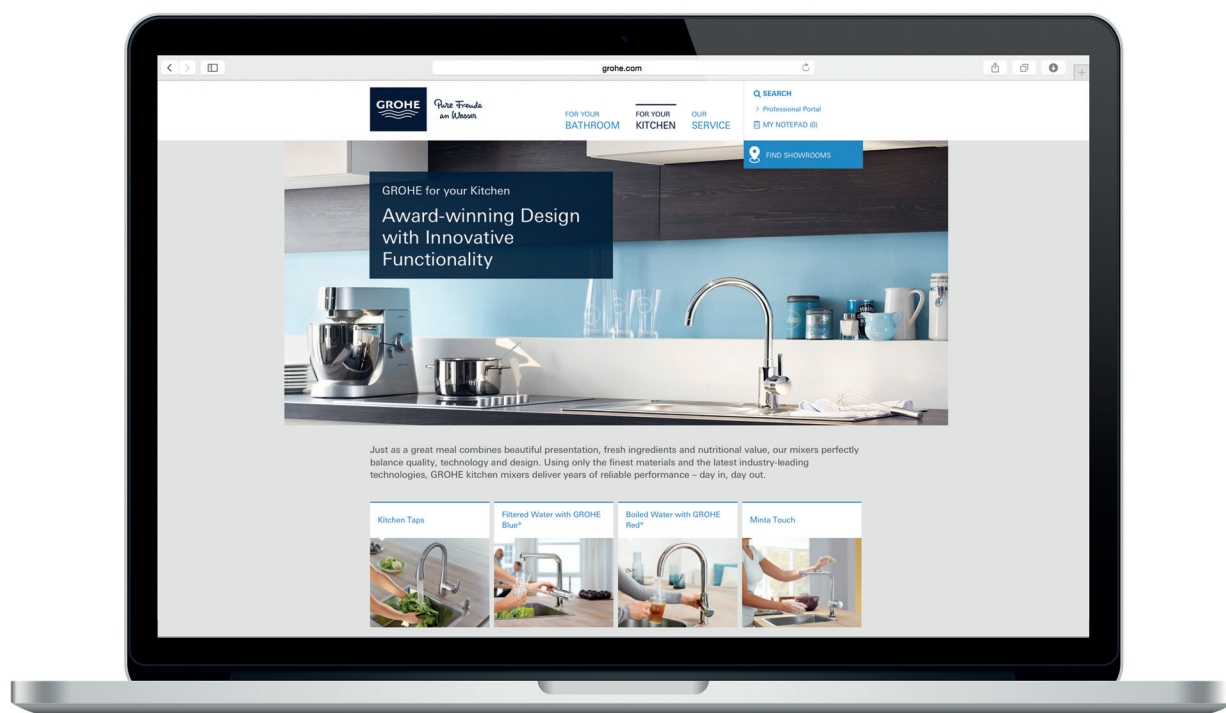

31 367 000
GROHE BauEdge
Monomando de fregadero

GROHE
SilkMove®

Ángulo
de confort

GROHE COCINA

GROHE COSTA L

El diseño clásico reinterpretado para la cocina actual.
Costa L toma el diseño neutro de Costa y le añade unos
volantes de metal sólidos y duraderos para conseguir una
estética y un funcionamiento para toda una vida.

	DISEÑO	EASYTOUCH (FUNCION TÁCTIL)	DUCHA PROFESIONAL	CAÑO EXTRAÍBLE	ABATIBLE	CROMO	SUPERSTEEL (DC)
GROHE EURODISC COSMOPOLITAN					●	●	
				●		●	
GROHE CONCETTO						●	●
				●	●	●	●
				●		●	●
						●	
GROHE EUROSTYLE COSMOPOLITAN						●	
				●		●	
						●	
GROHE EUROSMART COSMOPOLITAN					●	●	
						●	●
						●	
GROHE EUROSMART						●	
						●	
						●	

GROHE.ES

Síguenos en:

Se han analizado más de 3.500 combinaciones para diseñar la nueva herramienta de diseño GROHE BestMatch. Ahora puedes encontrar qué griferías y lavabos encajan mejor en tu cuarto de baño. Descárgate la App GROHE BestMatch y disfruta de un sinfín de combinaciones.