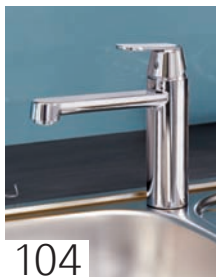

GROHE
EUROSMART
COSMOPOLITAN