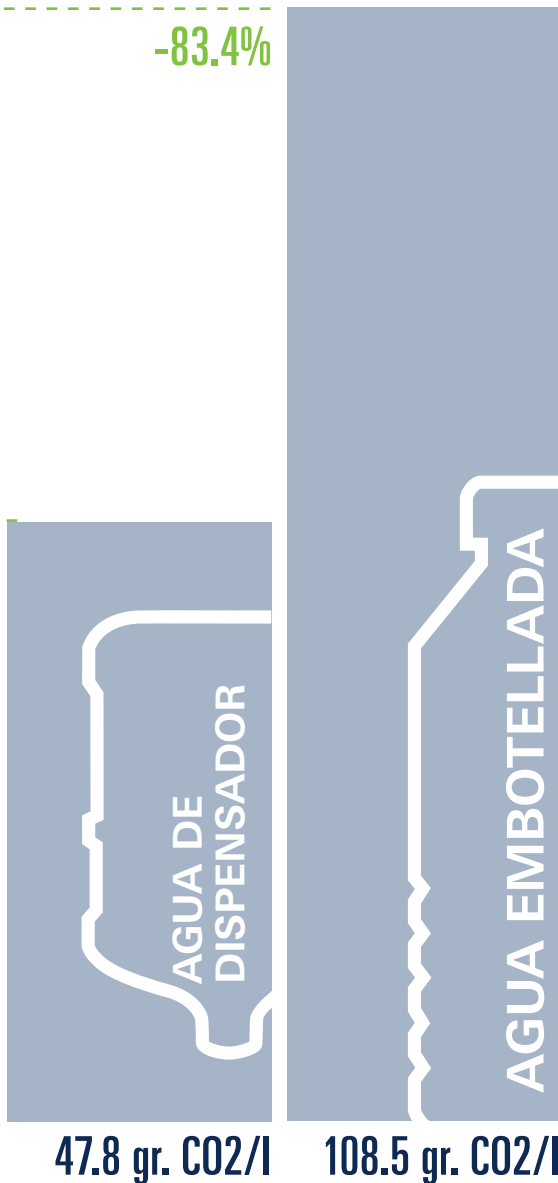

-83.4%

-62.4%