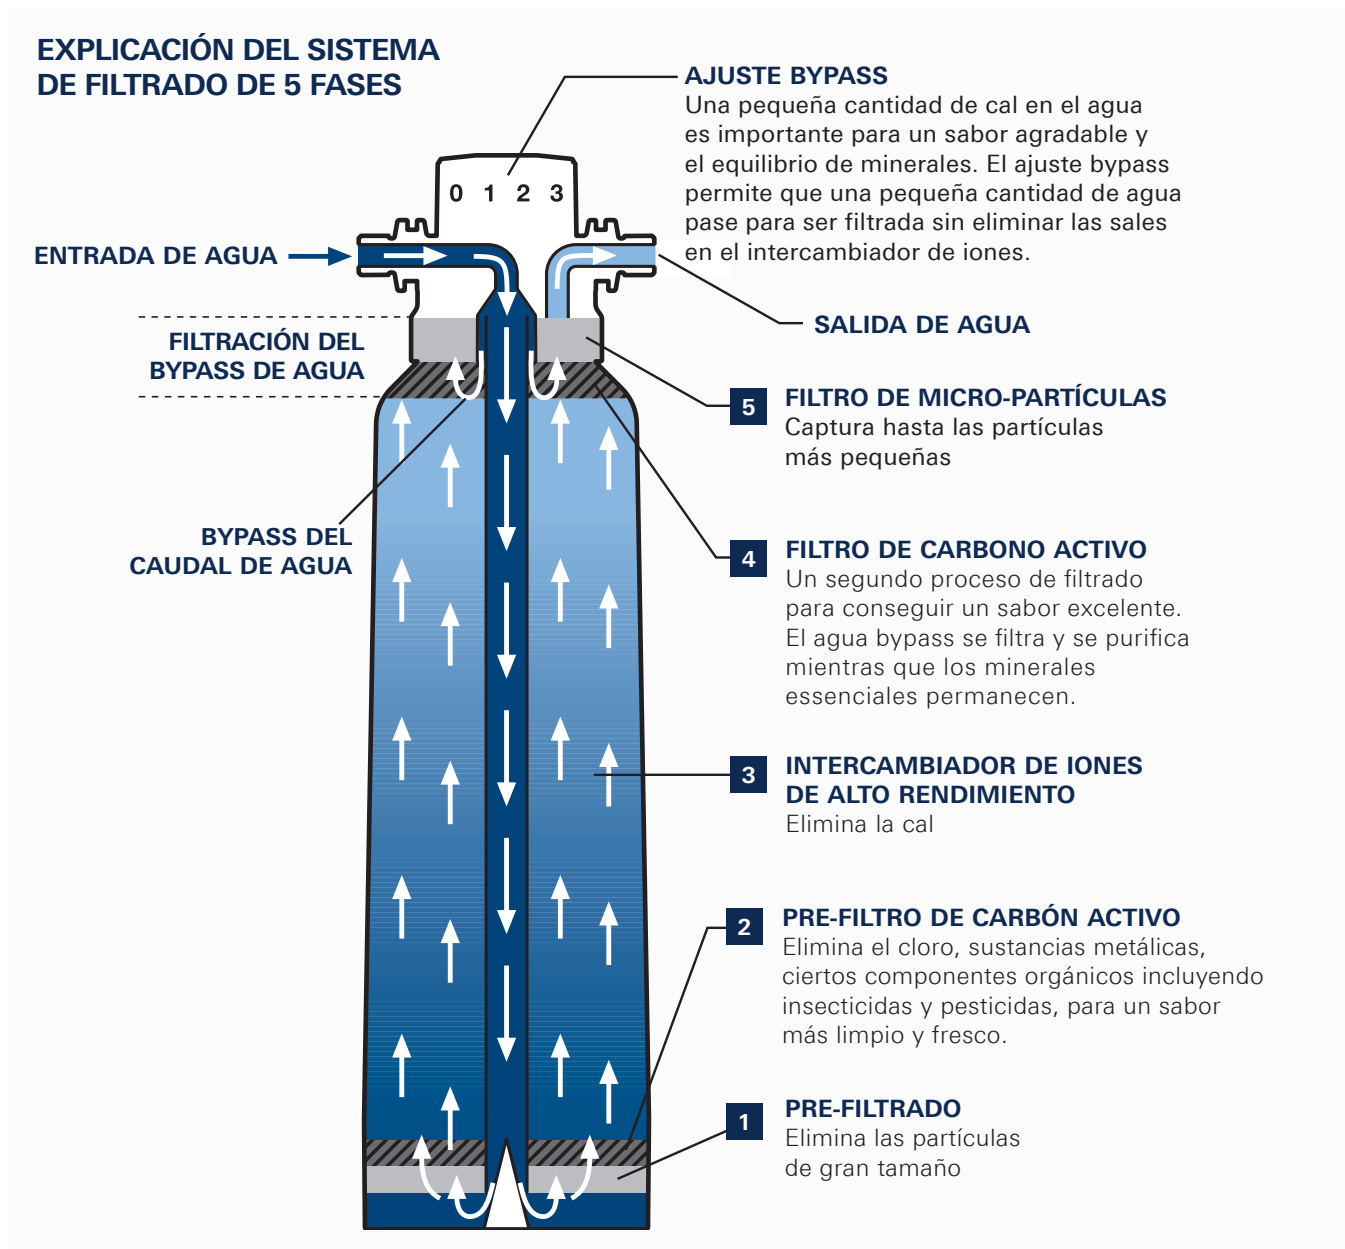

GROHE Blue® además únicamente necesita 1 litro de agua que luego nos bebemos en vez de 7 litros que utiliza el agua embotellada, reduciendo el gasto en agua un 85%. Esto hace que el sistema de agua filtrada GROHE Blue® sea una alternativa sostenible al agua embotellada.

PARA PRODUCIR 1 LITRO
DE AGUA EMBOTELLADA,
SE NECESITAN 7 LITROS
DE AGUA

GROHE BLUE®
SOLO NECESITA
1 LITRO

GROHE BLUE®

TECNOLOGÍA BWT

La tecnología que te permite sentir la diferencia

Para nuestro sistema de agua filtrada GROHE Blue®, hemos trabajado con BWT, uno de los profesionales del agua filtrada líderes en Europa, para asegurar que nuestro sistema produce una experiencia increíblemente refrescante a la hora de beber.

Los filtros GROHE Blue® utilizan unos procesos de filtrado de 5 fases para eliminar incluso las más pequeñas partículas del agua del grifo, mientras que deja todos los minerales importantes que son beneficiosos para tu salud.

Los sistemas de agua filtrada GROHE Blue®, también te ofrecen la opción de escoger entre varios tamaños de filtro así como tres tipos de filtros, lo cual significa que puedes disfrutar de un agua perfecta para beber, tanto si vives en una zona de agua dura o agua blanda.