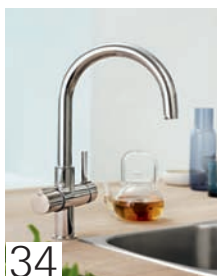

Hirviendo o filtrada, fresca o con gas, nuestros sistemas de agua filtrada sirven agua lista para beber cómodamente desde tu grifo de cocina.

GROHE
BLUE®

GROHE
RED®

GROHE COCINA

GROHE BLUE®

Imagínate beber agua fresca directamente del manantial de una montaña es reconfortante, te calma la sed y es absolutamente pura. El sistema de agua filtrada GROHE Blue® hace que esto sea una realidad en tu propia casa. Transforma el agua ordinaria del grifo y la filtra, dejando un gusto fresco y puro como se encuentra en la naturaleza.