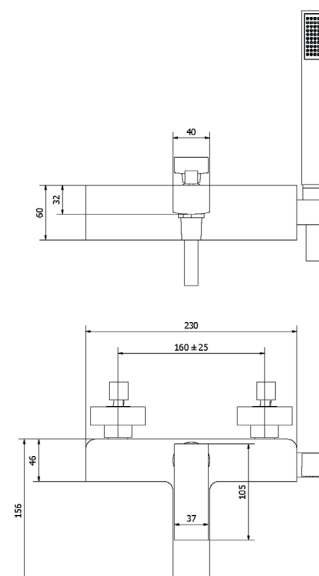

- Materials: Brass used in the manufacture of our taps meets the EN-12164, EN-12165 and EN-1982 standards
- Permissible water temperature: Improving health regulations; the component materials of the tap parts can withstand a maximum
- Brass construction with polish chrome finished.
- Operation by lever.
- Minimum used pressure: 0,5 bar.