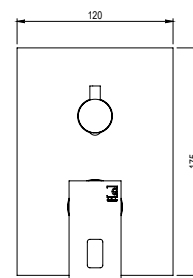

- Materials: Brass used in the manufacture of our taps meets the EN-12164, EN-12165 and EN-1982 standards
- Permissible water temperature: Improving health regulations; the component materials of the tap parts can withstand a maximum temperature of 70°C.
- Brass construction with polish chrome finished.
- Operation by lever.
- Minimum used pressure: 0,5 bar