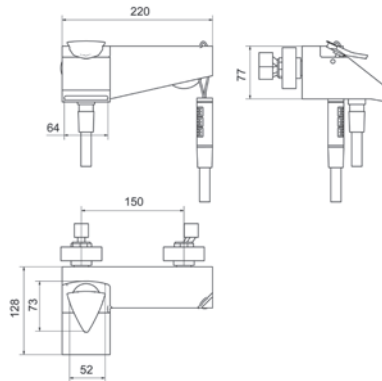

Grupo baño-ducha
Bath and shower unit

- Cartucho sellado mezclador con discos cerámicos de diámetro 25 mm.
- Entrada hembra de 3/4" con excéntrica y embellecedor.
- One - piece mixer cartridge with ceramic discs. Cartridge diameter 25 mm.
- 3/4" female inlet with eccentric cam and trim.

Con accesorios de ducha
With shower accessories

■ Ref 6541000 • 761,30 €

Sin accesorios de ducha
Without shower accessories

■ Ref 6541500 686,50 €