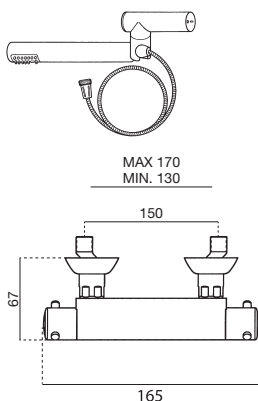

RECAMBIOS

Ref. meca-53 52,58 €