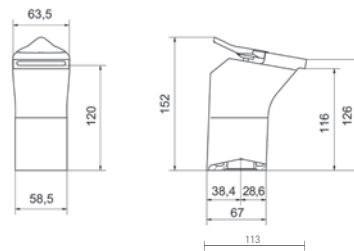

· Materiales: El latón empleado en la fabricación de nuestros grifos cumple las normas EN-12164, EN-12165 y EN-1982.
· Temperatura admisible de agua: Mejorando la normativa sanitaria, los materiales que componen las piezas de los grifos pueden soportar una temperatura máxima de 70°C.
· Grifo fabricado en latón con acabado cromado.
· Accionamiento mediante maneta.
· Presión mínima de uso: 0,5 bar.