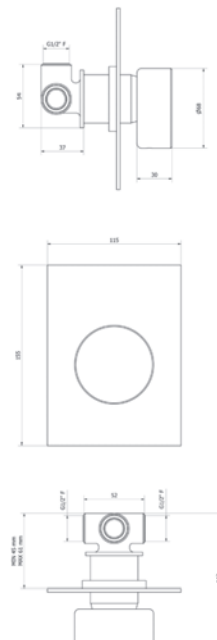

**Mecanismo baño-ducha
empotrable**
Wall bath and shower

- Cartucho sellado con discos cerámicos de diámetro 35 mm.
- Entradas y salidas hembra de 1/2".
- One - piece cartridge with ceramic discs. Cartridge diameter 35 mm.
- 1/2" female inlet and outlet.

■ Ref 7797411	517,40 €
■ Ref 7797416	517,40 €

**Mecanismo ducha
empotrable**
Wall shower

- Cartucho sellado con discos cerámicos de diámetro 35 mm.
- Entradas y salidas hembra de 1/2".
- One - piece cartridge with ceramic discs. Cartridge diameter 35 mm.
- 1/2" female inlet and outlet.

■ Ref 7797311	382,20 €
■ Ref 7797316	382,20 €

Exclusive