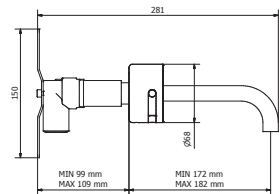

- Materiales: El latón empleado en la fabricación de nuestros grifos cumple las normas EN-12164, EN-12165 y EN-1982.
- Temperatura admisible de agua: Mejorando la normativa sanitaria, los materiales que componen las piezas de los grifos pueden soportar una temperatura máxima de 70°C.
- Grifo fabricado en latón con acabado cromado.
- Accionamiento mediante maneta.
- Presión mínima de uso: 0,5 bar.