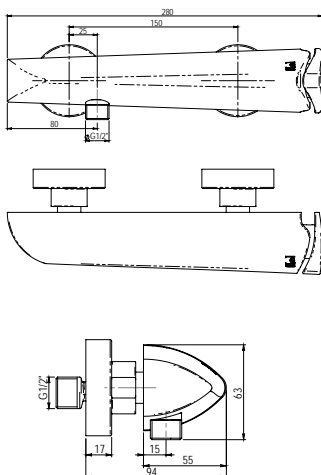

Grupo baño ducha Bath and shower unit

- Cartucho sellado mezclador con discos cerámicos de diámetro 35 mm.
- Entrada hembra 3/4".
- Suministrado con excéntricas 1/2" a 3/4" y embellecedor.
- One - piece mixer cartridge with ceramic discs. Cartridge diameter 35 mm.
- 3/4" female inlet.
- 1/2" to 3/8" eccentric cam and trim.

Con accesorios de ducha
With shower accesories

■ Ref 90041000 • 431,70 €

Sin accesorios de ducha
Without shower accesories

■ Ref 90041500 369,30 €