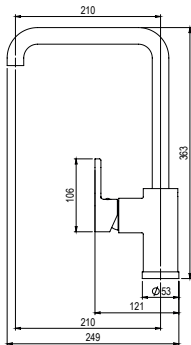

RECAMBIOS

Ref. meca-3 30,25 €
Ref. aire-25 5,38 €