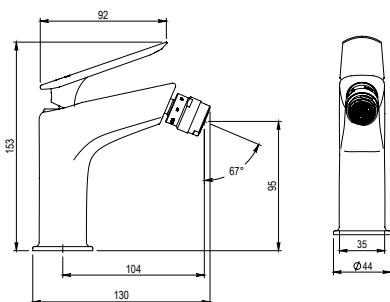

Grupo baño ducha Bath and shower unit

- Cartucho sellado mezclador con discos cerámicos de diámetro 35 mm.
- Con aireador oculto.
- Entrada hembra de 3/4" con excéntrica y embellecedor.
- One - piece mixer cartridge with ceramic discs. Cartridge diameter 35 mm.
- With hidden aerator.
- 3/4" female inlet with eccentric cam and trim.

Con accesorio de ducha
With shower accessories

■ Ref 4951000 • 167,90 €

□ Ref 4951011 332,00 €

■ Ref 4951016 332,00 €

Sin accesorio de ducha
Without shower accessories

■ Ref 4951500 142,60 €