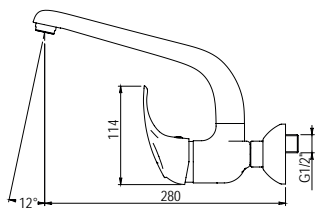

ALFA
Grifo cocina de pared
caño fundido
Wall mounted sink mixer
cast spout

- Cartucho sellado con discos cerámicos de diámetro 40 mm.
- Entradas hembra de 3/4".
- Suministrado con excéntrica de 1/2" a 3/4" y embellecedor.
- One - piece cartridge with ceramic discs. Cartridge diameter 40 mm.
- 3/4" female inlet.
- Supplied with 1/2" to 3/4" eccentric cam and trim.

■ Ref 8148000 122,30 €