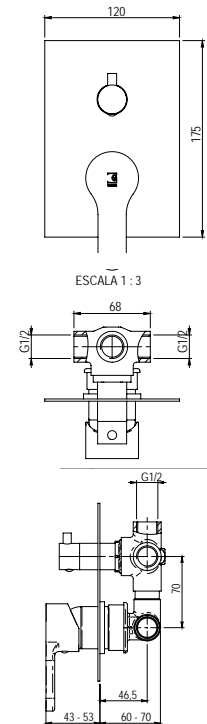

Mecanismo ducha empotrable 3 vías
Wall shower 3 ways

- Cartucho sellado mezclador con discos cerámicos de ø 35 mm.
- Cartucho desviador de ø 25 mm.
- Entradas y salidas hembra de 1/2".
- One-piece mixer cartridge with ceramic ø 35 mm.
- Diverter cartridge ø 25 mm.
- 1/2" female inlet and outlet.

■ Ref 2147200 • 197,20 €