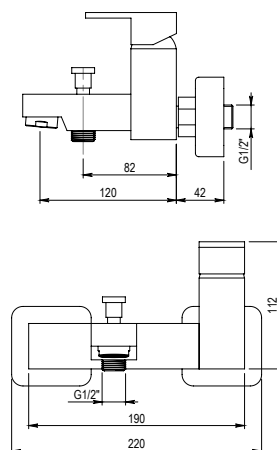

Mecanismo baño-ducha empotrable Wall bath and shower

Wall bath and shower

- Cartucho sellado mezclador con discos cerámicos de diámetro 35 mm.
- Entradas y salidas hembra de 1/2"
- One - piece mixer cartridge with ceramic discs. Cartridge diameter 35 mm.
- 1/2" female inlet and outlet.

■ Ref 5247400 • 155,00 €

- Materials: Brass used in the manufacture of our taps meets the EN-12164, EN-12165 and EN-1982 standards
- Permissible water temperature: Improving health regulations; the component materials of the tap parts can withstand a maximum temperature of 70 ° C.
- Brass construction with polish chrome finished.
- Operation by lever.
- Minimum used pressure: 0,5 bar