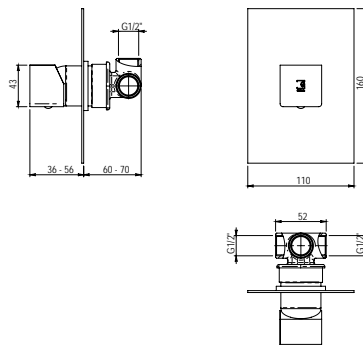

Mecanismo ducha empotrable Wall shower

- Cartucho sellado mezclador con discos cerámicos de diámetro 35 mm.
- Entradas y salidas hembra de 1/2".
- One - piece mixer cartridge with ceramic discs. Cartridge diameter 35 mm.
- 1/2" female inlet and outlet.

■ Ref 5707300 • 101,00 €