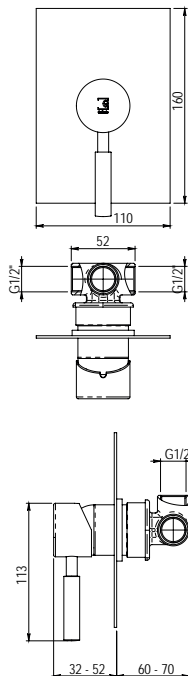

Mecanismo ducha empotrable
Wall shower

- Cartucho sellado mezclador con discos cerámicos de diámetro 35 mm.
- Entradas y salidas hembra de 1/2"
- One - piece mixer cartridge with ceramic discs. Cartridge diameter 35 mm.
- 1/2" female inlet and outlet.

■ Ref 8647300 • 86,60 €