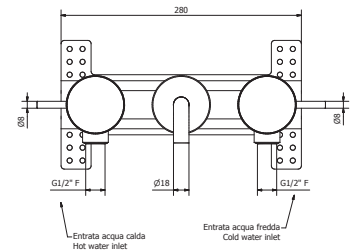

- Materiales: El latón empleado en la fabricación de nuestros grifos cumple las normas EN-12164, EN-12165 y EN-1982.
- Temperatura admisible de agua: Mejorando la normativa sanitaria, los materiales que componen las piezas de los grifos pueden soportar una temperatura máxima de 70°C.
- Grifo fabricado en latón con acabado cromado.
- Accionamiento mediante maneta.
- Presión mínima de uso: 0,5 bar.