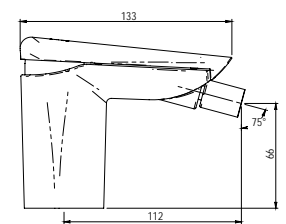

• Materiales: El latón empleado en la fabricación de nuestros grifos cumple las normas EN-12164, EN-12165 y EN-1982.
• Temperatura admisible de agua: Mejorando la normativa sanitaria, los materiales que componen las piezas de los grifos pueden soportar una temperatura máxima de 70°C.
• Presión mínima de uso: 0,5 bar.
• Grifo fabricado en latón con acabado cromado.