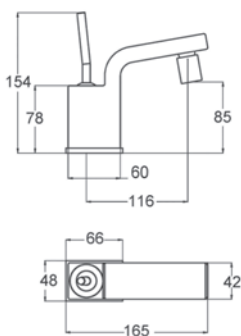

Grupo baño-ducha Bath and shower unit

- Cartucho sellado mezclador con discos cerámicos de diámetro 35 mm.
- Entrada hembra de 3/4" con excéntrica y embellecedor.
- One - piece mixer cartridge with ceramic discs. Cartridge diameter 35 mm.
- 3/4" female inlet with eccentric cam and trim.

Con accesorios de ducha
With shower accessories

■ Ref 6841000 •	457,00 €
■ Ref 6841071	742,90 €

Sin accesorios de ducha
Without shower accessories

■ Ref 6841500	414,10 €
■ Ref 6841571	619,90 €