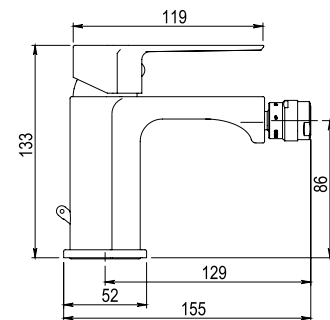

Bidet Bidet

- Cartucho sellado mezclador con discos cerámicos de diámetro 35 mm.
- Suministrados con latiguillos flexibles hembra de 3/8" y longitud 37 cm.
- One - piece cartridge mixer with ceramic discs. Cartridge diameter 35 mm.
- Supplied with 3/8" female flexible hoses and 37 cm long.

Con desagüe semiautomático
With semi-automatic pop up waste

■ Ref 4606000 79,10 €

Sin desagüe semiautomático
Without semi-automatic pop up waste

■ Ref 4607000 • 62,90 €

□ Ref 4607011 98,50 €

■ Ref 4607016 98,50 €