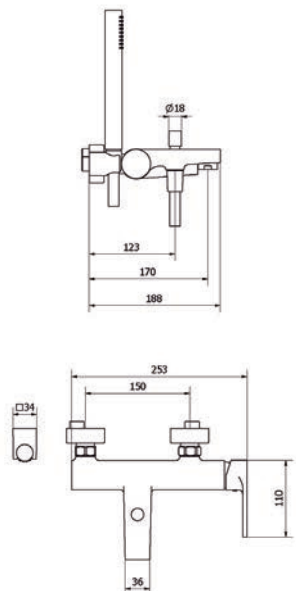

Bidet Bidet

- Cartucho sellado mezclador con discos cerámicos de diámetro 25 mm.
- Suministrado con latiguillos flexibles de 3/8" y longitud 37 cm.
- One - piece mixer cartridge with ceramic discs. Cartridge diameter 25 mm.
- Supplied with 3/8" female flexible hoses and 37 cm long.

Con desagüe semiautomático
With semi-automatic pop up waste

■ Ref 4946000 158,30 €

Sin desagüe semiautomático
Without semi-automatic pop-up waste

■ Ref 4947000 • 139,50 €

Grupo baño ducha Bath and shower unit

- Cartucho sellado mezclador con discos cerámicos de diámetro 35 mm.
- One - piece mixer cartridge with ceramic discs. Cartridge diameter 35 mm.

Con accesorios de ducha
With shower accessories

■ Ref 4941000 • 233,50 €

Sin accesorios de ducha
Without shower accessories

■ Ref 4941500 218,10 €

Mecanismo ducha empotrable 2 vías Wall bath and shower 2 ways

- Cartucho sellado mezclador con discos cerámicos de diámetro 35 mm.
- Entradas y salidas hembra de 1/2".
- One - piece mixer cartridge with ceramic discs. Cartridge diameter 35 mm.
- 1/2" female inlet and outlet.

■ Ref 4947400 225,70 €

• Materials: Brass used in the manufacture of our taps meets the EN-12164, EN-12165 and EN-1982 standards
• Permissible water temperature: Improving health regulations; the component materials of the tap parts can withstand a maximum temperature of 70°C.
• Brass construction with polish chrome finished.
• Minimum used pressure: 0,5 bar.