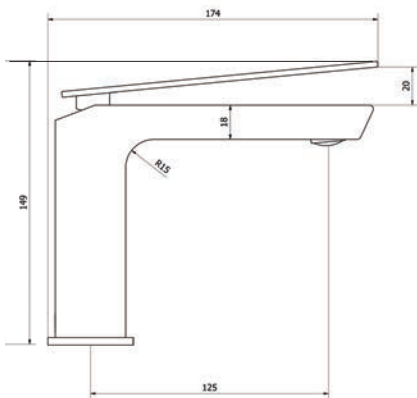

Exclusive

Lavabo
Wash basin

- Cartucho sellado mezclador con discos cerámicos de diámetro 25 mm.
- Suministrado con latiguillos flexibles de 3/8" y longitud 45 cm.
- One - piece cartridge mixer with ceramic discs. Cartridge diameter 25 mm.
- Supplied with 3/8" female flexible hoses and 45 cm long.

Con desagüe semiautomático
With semi-automatic pop up waste

■ Ref 7844000 294,50 €

Sin desagüe semiautomático
Without semi-automatic pop-up waste

■ Ref 7845000 275,30 €