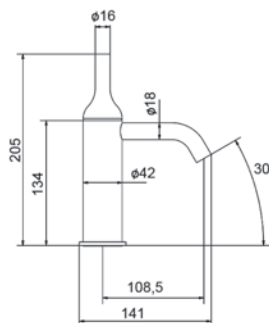

Exclusive

Lavabo
Wash basin

- Cartucho sellado mezclador con discos cerámicos de diámetro 35 mm.
- Suministrado con latiguillos flexibles de 3/8" y longitud 37 cm.
- One - piece mixer cartridge with ceramic discs. Cartridge diameter 35 mm.
- Supplied with 3/8" female flexible hoses and 37 cm long.

Con desagüe semiautomático
With semi-automatic pop up waste

■ Ref 3244000	235,20 €
□ Ref 3244011	320,30 €
■ Ref 3244016	320,30 €

Sin desagüe semiautomático
Without semi-automatic pop-up waste

■ Ref 3245000	213,20 €
□ Ref 3245011	298,40 €
■ Ref 3245016	298,40 €

Lavabo medio
Wash basin

- Cartucho sellado mezclador con discos cerámicos de diámetro 35 mm.
- Suministrado con latiguillos flexibles de 3/8" y longitud 37 cm.
- One - piece mixer cartridge with ceramic discs. Cartridge diameter 35 mm.
- Supplied with 3/8" female flexible hoses and 37 cm long.

Con desagüe semiautomático
With semi-automatic pop up waste

■ Ref 3244100	252,00 €
□ Ref 3244111	349,50 €
■ Ref 3244116	349,50 €

Sin desagüe semiautomático
Without semi-automatic pop-up waste

■ Ref 3245100	230,00 €
□ Ref 3245111	322,00 €
■ Ref 3245116	322,00 €

Lavabo alto
High sash basin

- Cartucho sellado mezclador con discos cerámicos de diámetro 35 mm.
- Suministrado con latiguillos flexibles de 3/8" y longitud 37 cm.
- One - piece mixer cartridge with ceramic discs. Cartridge diameter 35 mm.
- Supplied with 3/8" female flexible hoses and 37 cm long.

Con desagüe semiautomático
With semi-automatic pop up waste

■ Ref 3244500	342,30 €
□ Ref 3244511	468,00 €
■ Ref 3244516	468,00 €

Sin desagüe semiautomático
Without semi-automatic pop-up waste

■ Ref 3245500	314,90 €
□ Ref 3245511	440,60 €
■ Ref 3245516	440,60 €