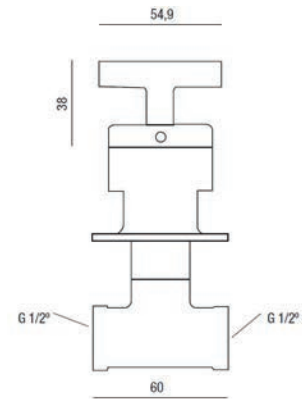

Llave de paso 1/2" Stop-cock 1/2"

- Entrada hembra de 1/2".
- 1/2" female inlet.

■ Ref 6913000 90,90 €