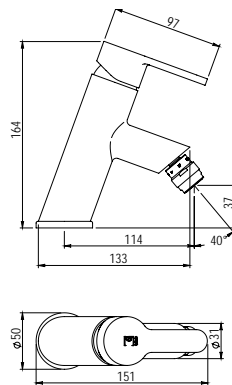

• Materials: Brass used in the manufacture of our taps meets the EN-12164, EN-12165 and EN-1982 standards.
• Permissible water temperature: Improving health regulations; the component materials of the tap parts can withstand a maximum temperature of 70°C.
• Brass construction with polish chrome finished.
• Operation by lever.
• Minimum used pressure: 0,5 bar.