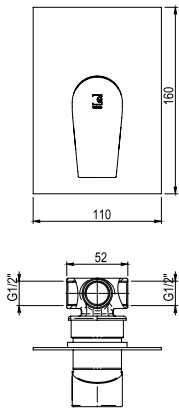

- Materials: Brass used in the manufacture of our taps meets the EN-12164, EN-12165 and EN-1982 standards
- Permissible water temperature: Improving health regulations; the component materials of the tap parts can withstand a maximum temperature of 70 ° C.
- Brass construction with polish chrome finished, black and white.
- Operation by lever.
- Minimon used and pressure: 0,5 bar