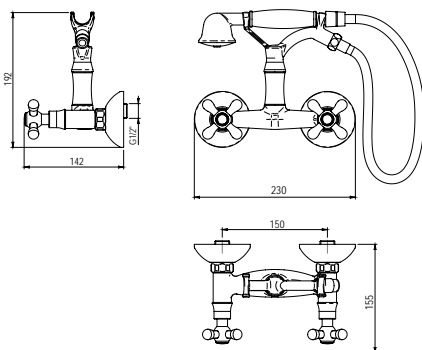

- Materials: Brass used in the manufacture of our taps meets the EN-12164, EN-12165 and EN-1982 standards.
- Permissible water temperature: Improving health regulations; the component materials of the tap parts can withstand a maximum temperature of 70°C.
- Brass construction with polish chrome, cobre and bronze finished.
- 1/2 ceramic setting turn.
- Operation by wheel.
- Minimum used pressure: 0,5 bar.