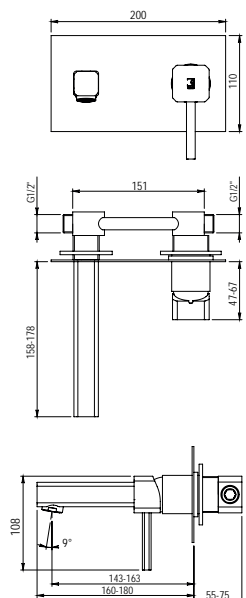

- Cartucho sellado mezclador con discos cerámicos de diámetro 35 mm.
- Entrada macho de 1/2".
- One - piece mixer cartridge with ceramic discs. Cartridge diameter 35 mm.
- 1/2 male inlet.

■ Ref 8945600 237,70 €