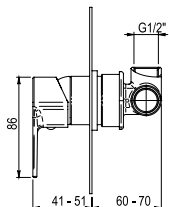

- Materials: Brass used in the manufacture of our taps meets the EN-12164, EN-12165 and EN-1982 standards
- Permissible water temperature: Improving health regulations; the component materials of the tap parts can withstand a maximum temperature of 70 ° C.
- Brass construction with polish chrome finished, black and white.
- Operation by lever.
- Minimon used and pressure: 0,5 bar