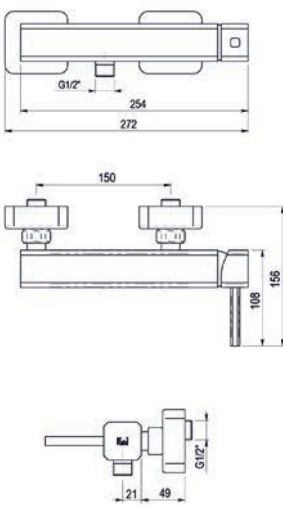

Grupo ducha Shower unit

- Cartucho sellado mezclador con discos cerámicos de diámetro 35 mm.
- Entrada hembra de 3/4" con excéntrica y embellecedor.
- One - piece mixer cartridge with ceramic discs. Cartridge diameter 35 mm.
- 3/4" female inlet with eccentric cam and trim.

Con accesorios de ducha
With shower accessories

■ Ref 8943000 172,90 €

Sin accesorios de ducha
Without shower accessories

■ Ref 8943500 158,60 €