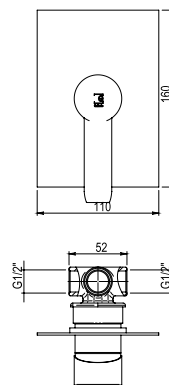

Mecanismo ducha empotrable 3 vías Wall shower 3 ways

- Cartucho sellado mezclador con discos cerámicos de diámetro 35 mm.
- Cartucho desviador ø25 mm.
- Entradas y salidas hembra de 1/2".
- One - piece mixer cartridge with ceramic discs. Cartridge diameter 35 mm.
- 1/2" female inlet and outlet.
- Cartridge diameter ø25 mm.

■ Ref 8897200 198,30 €

Con accesorios de ducha
With shower accessories

■ Ref 88943000 117,90 €

■ Ref 8894300E **eco** 126,10 €

Sin accesorios de ducha
Without shower accessories

■ Ref 88943500 95,30 €

■ Ref 8894350E **eco** 103,50 €