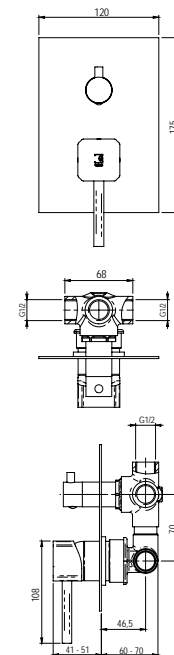

Mecanismo ducha empotrable 3 vías Wall shower 3 ways

- Cartucho sellado mezclador con discos cerámicos de diámetro 35 mm.
- Cartucho desviador ø25 mm.
- Entradas y salidas hembra de 1/2".
- One - piece mixer cartridge with ceramic discs. Cartridge diameter 35 mm.
- Cartridge diameter ø25 mm.
- 1/2" female inlet and outlet.

■ Ref 8947200 216,10 €