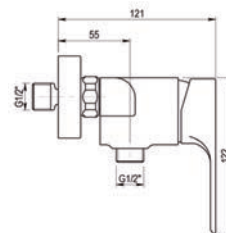

· Materials: Brass used in the manufacture of our taps meets the EN-12164, EN-12165 and EN-1982 standards
· Permissible water temperature: Improving health regulations; the component materials of the tap parts can withstand a maximum temperature of 70°C.
· Operation by lever.
· Minimum used pressure: 0,5 bar.