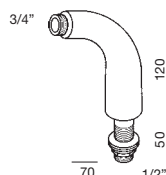

COLUMNA

Columna 3/4 (unidad)
Enchancer 3/4 (unit)

■ Ref 43600	41,41 €
■ Ref 43661	47,40 €
■ Ref 43671	49,84 €
■ Ref 43640	58,36 €
■ Ref 43641	58,36 €