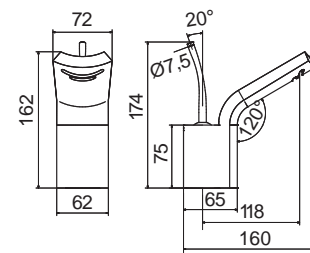

· Materials: Brass used in the manufacture of our taps meets the EN-12164, EN-12165 and EN-1982 standards.
· Permissible water temperature: Improving health regulations; the component materials of the tap parts can withstand a maximum temperature of 70°C.
· Brass construction with polish chrome finished.
· Operation by lever.
· Minimum used pessure: 0,5 bar.