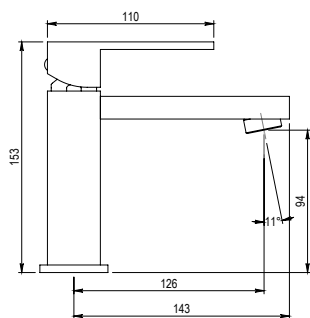

Lavabo alto
Wash high basin

- Cartucho sellado mezclador con discos cerámicos de diámetro 25 mm.
- Suministrado con latiguillos flexibles de 3/8" y longitud 55 cm.
- One - piece mixer cartridge with ceramic discs. Cartridge diameter 25 mm.
- 3/8" Stainless steel flexible connections included and 55 cm long.

Con desagüe automático
With automatic pop up waste

■ Ref 5244500 251,60 €

Sin desagüe automático
Without automatic pop up waste

■ Ref 5245500 • 230,00 €

□ Ref 5245511 277,00 €

■ Ref 5245516 277,00 €