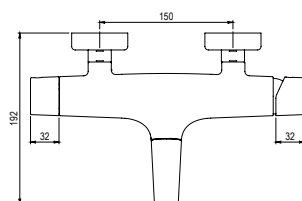

Grupo baño-ducha Bath and shower unit

- Cartucho sellado con discos cerámicos de diámetro 35 mm.
- Entrada hembra de 3/4" con excéntrica y embellecedor.
- One - piece cartridge with ceramic discs. Cartridge diameter 35 mm.
- 3/4" female inlet with eccentric cam and trim.

Con accesorios de ducha
With shower accessories

■ Ref 4961000 • 142,90 €

Sin accesorios de ducha
Without shower accessories

■ Ref 4961500 127,50 €