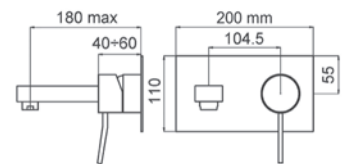

· Materiales: El latón empleado en la fabricación de nuestros grifos cumple las normas EN-12164, EN-12165 y EN-1982.
· Temperatura admisible de agua: Mejorando la normativa sanitaria, los materiales que componen las piezas de los grifos pueden soportar una temperatura máxima de 70°C.
· Grifo fabricado en latón con acabado cromado y niquel.
· Accionamiento mediante maneta.
· Presión mínima de uso: 0,5 bar.