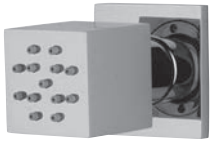

ACCESORIOS ACCESORIES

> para duchas for shower