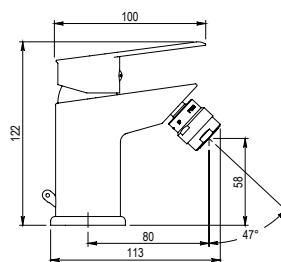

· Materiales: El latón empleado en la fabricación de nuestros grifos cumple las normas EN-12164, EN-12165 y EN-1982.
· Temperatura admisible de agua: Mejorando la normativa sanitaria, los materiales que componen las piezas de los grifos pueden soportar una temperatura máxima de 70°C.
· Grifo fabricado en latón con acabado cromado.
· Accionamiento mediante maneta.
· Presión mínima de uso: 0,5 bar.