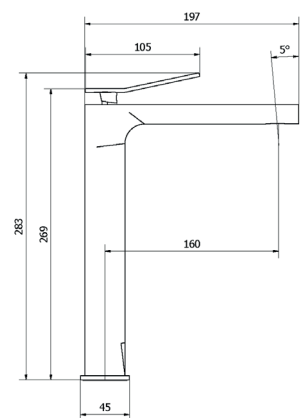

· Materiales: El latón empleado en la fabricación de nuestros grifos cumple las normas EN-12164, EN-12165 y EN-1982.
· Temperatura admisible de agua: Mejorando la normativa sanitaria, los materiales que componen las piezas de los grifos pueden soportar una temperatura máxima de 70°C.
· Grifo fabricado en latón con acabado cromado.
· Accionamiento mediante maneta.
· Presión mínima de uso: 0,5 bar.