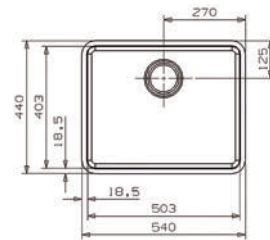

- Profundidad: 180 mm.
- Depth: 180 mm.

■ PVP: 1.023,80 €

- Profundidad: 180 mm.
- Depth: 180 mm.

■ PVP: 1.023,80 €

- Profundidad: 200/154 mm.
- Depth: 200/145 mm.

■ PVP: 1.134,10 €

- Profundidad: 145 mm.
- Depth: 145 mm.

■ PVP: 406,80 €

- Profundidad: 180 mm.
- Depth: 180 mm.

■ PVP: 419,00 €

- Profundidad: 200 mm.
- Depth: 190 mm.

■ PVP: 475,50 €