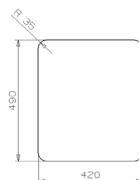

**OHIO 40x40 Tap-Wing**

· Profundidad: 180 mm.  
· Depth: 180 mm.

■ PVP: 535,10 €

**OHIO 50x40 Tap-Wing**

· Profundidad: 200 mm.  
· Depth: 200 mm.

■ PVP: 582,00 €

**ONTARIO 18x40**

· Profundidad: 190 mm.  
· Depth: 190 mm.