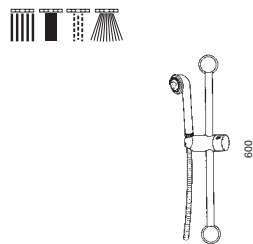

ACCESORIOS ACCESORIES

> para duchas for shower

KIT DE DUCHA

Barra de Ø25 con accesorios Trevi
Slide bar Ø25 with shower accessories Trevi

■ Ref 668100	127,28 €
■ Ref 66816100	167,58 €
■ Ref 668171	281,56 €

KIT DE DUCHA

Barra de Ø18 con accesorios Trevi
Slide bar Ø18 with shower accessories Trevi

■ Ref 768100 •	115,61 €
■ Ref 76816100	155,09 €
■ Ref 768171	163,21 €

KIT DE DUCHA

Barra Tekno con accesorios Tekno
Slide bar Tekno with shower accessories Tekno

■ Ref 367700 •	105,36 €
■ Ref 367761	210,82 €
■ Ref 367771	285,52 €

KIT DE DUCHA

Barra Tekno con accesorios Ovo
Slide bar with accessories Ovo

■ Ref 367400	105,26 €

KIT DE DUCHA

Barra Tekno con accesorios Futura
Slide bar Tekno with shower accessories Futura

■ Ref 367500	85,77 €
■ Ref 367561	182,19 €
■ Ref 367571	231,93 €

KIT DE DUCHA

Barra de Ø18 con accesorios Fontana
Slide bar Ø18 with shower accessories Fontana

■ Ref 768300	73,59 €
■ Ref 768311	90,23 €
■ Ref 76836100	96,83 €
□ Ref 768371	156,82 €