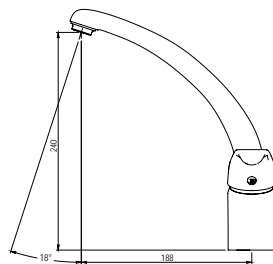

ALFA

Grifo cocina caño alto fundido
Sink mixer high cast spout

- Cartucho sellado con discos cerámicos de diámetro 40 mm.
- Suministrado con latiguillos flexibles de 3/8" y longitud de 37 cm.
- One - piece cartridge with ceramic discs. Cartridge diameter 40 mm.
- Supplied with 3/8" female flexible hoses and 37 cm long.

■ Ref 8148400	108,00 €