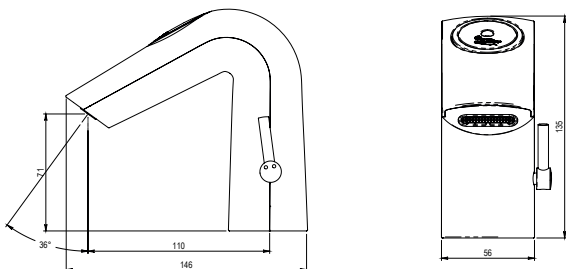

- Conexión directa a 220 V mediante transformador suministrado.
- Presión recomendada de uso 2-3 bar. En instalaciones con mayor presión instalar reductor de presión.
- Presión máxima: 5 bar.
- Temperatura: (máximo 70°C).