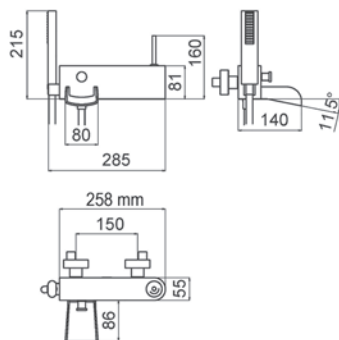

Grupo baño-ducha
Bath and shower unit

- Cartucho sellado mezclador con discos cerámicos de diámetro 35 mm.
- Entrada hembra de 3/4" con excéntrica y embellecedor.
- One - piece mixer cartridge mixer with ceramic discs. Cartridge diameter 35 mm.
- 3/4" female inlet with eccentric cam and trim.

Con accesorios de ducha
With shower accessories

■ Ref 6941000 • 648,10 €

Sin accesorios de ducha
Without shower accessories

■ Ref 6941500 611,10 €