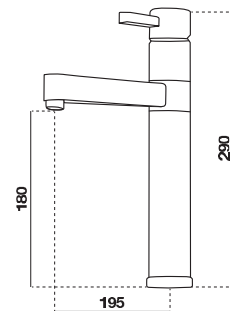

■ Ref 5149700 192,20 €

RECAMBIOS

Ref. meca-4 30,25 €  
Ref. aire-18 crcr 4,26 €

**ZIP**  
Grifo cocina  
Sink mixer

- Cartucho sellado con discos cerámicos de diámetro 35 mm.
- Suministrado con latiguillos flexibles de 3/8" y longitud de 45 cm.
- One - piece cartridge with ceramic discs. Cartridge diameter 35 mm.
- 3/8" Stainless steel flexible connections included and 45 cm long.