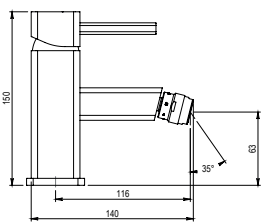

Grupo baño-ducha Bath and shower unit

- Cartucho sellado mezclador con discos cerámicos de diámetro 35 mm.
- Entrada hembra de 3/4" con excéntrica y embellecedor.
- One - piece mixer cartridge with ceramic discs. Cartridge diameter 35 mm.
- 3/4" female inlet with eccentric cam and trim.

Con accesorios de ducha
With shower accessories

■ Ref 8941000 211,00 €

Sin accesorios de ducha
Without shower accessories

■ Ref 8941500 194,50 €