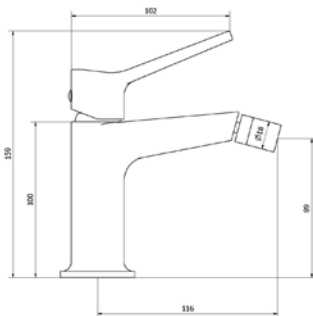

Bidet Bidet

- Cartucho sellado mezclador con discos cerámicos de diámetro 25 mm.
- Suministrado con latiguillos flexibles de 3/8" y longitud 37 cm.
- One - piece mixer cartridge with ceramic discs. Cartridge diameter 25 mm.
- Supplied with 3/8" female flexible hoses and 37 cm long.

Con desagüe semiautomático
With semi-automatic pop up waste

■ Ref 4946000 158,30 €

Sin desagüe semiautomático
Without semi-automatic pop-up waste

■ Ref 4947000 • 139,50 €

Grupo baño ducha Bath and shower unit

- Cartucho sellado mezclador con discos cerámicos de diámetro 35 mm.
- One - piece mixer cartridge with ceramic discs. Cartridge diameter 35 mm.

Con accesorios de ducha
With shower accessories

■ Ref 4941000 • 233,50 €

Sin accesorios de ducha
Without shower accessories

■ Ref 4941500 218,10 €