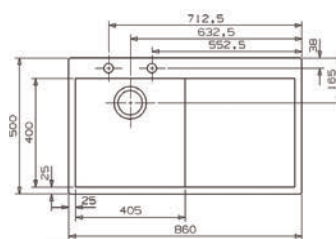

- Profundidad: 190 mm.
- Depth: 190 mm.

■ PVP: 787,80 €

**ONTARIO L1.5**

- Profundidad: 190/160 mm.
- Depth: 190/160 mm.

■ 1.075,20 €

**COMO 100 granito**

- Profundidad: 220 mm.
- Depth: 220 mm.

■ ■ ■ PVP: 389,60 €