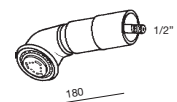

**DUCHA
EMPOTRABLE**

Ducha empotrable masaje
4 posiciones
Massage headshower 4
functions

■ Ref 68900 146,06 €

☐ Ref 68911 129,72 €

■ Ref 68961 248,17 €