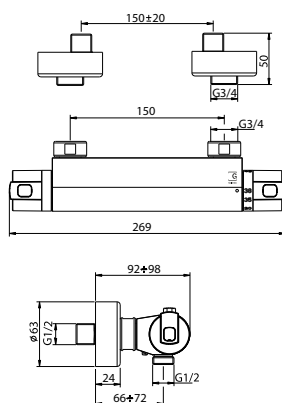

■ Ref 50043000 • 160,90 €

Sin accesorios ducha  
Without shower accessories

■ Ref 50043500 133,80 €