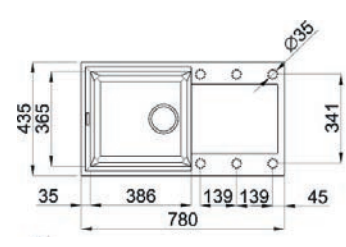

Gama Granito

Características principales:

- Granito (80% cuarzo, el componente más duro del granito).
- Antibacteriano: higiénico y de fácil mantenimiento.
- Resistentes a la luz.
- Resistentes a rayas.
- Resistentes a manchas

- Profundidad: 220 mm.
- Depth: 220 mm.

PVP: 496,90 €

- Profundidad: 230 mm.
- Depth: 230 mm.

PVP: 512,40 €

- Profundidad: 230 mm.
- Depth: 230 mm.

PVP: 404,50 €

- Profundidad: 230/135 mm.
- Depth: 230/135 mm.

PVP: 419,50 €

- Profundidad: 230 mm.
- Depth: 230 mm.

PVP: 435,50 €