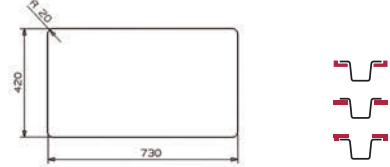

- Profundidad: 180 mm.
- Depth: 180 mm.

■ PVP: 1.023,80 €

- Profundidad: 180 mm.
- Depth: 180 mm.

■ PVP: 1.023,80 €

- Profundidad: 200/154 mm.
- Depth: 200/145 mm.

■ PVP: 1.134,10 €

- Profundidad: 145 mm.
- Depth: 145 mm.

■ PVP: 406,80 €

- Profundidad: 180 mm.
- Depth: 180 mm.

■ PVP: 419,00 €

- Profundidad: 200 mm.
- Depth: 190 mm.

■ PVP: 475,50 €