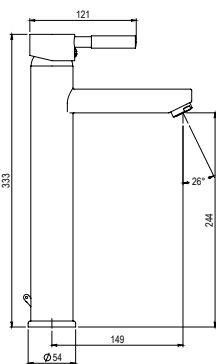

Lavabo mural Wall wash basin

- Cartucho sellado mezclador con discos cerámicos de diámetro 35 mm.
- Entrada macho de 1/2".
- One - piece mixer cartridge with ceramic discs. Cartridge diameter 35 mm.
- 1/2" male inlet.

■ Ref 8645600 • 150,00 €