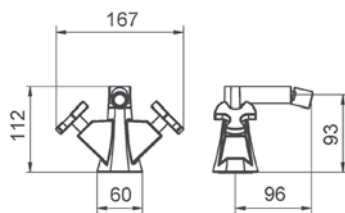

Bidet bimando

Bidet

- Suministrado con latiguillos flexibles de 3/8" y longitud de 37 cm.
- Montura cerámica.
- 3/8" Stainless steel flexible connections included and 37 cm long.
- Ceramic settings.

Con desagüe semiautomático
With semi-automatic pop up waste

■ Ref 2446000	447,80 €
■ Ref 2446040	582,10 €
■ Ref 2446041	582,10 €

Sin desagüe semiautomático
Without semi-automatic pop up waste

■ Ref 2447000	435,50 €
■ Ref 2447040	522,50 €
■ Ref 2447041	522,50 €