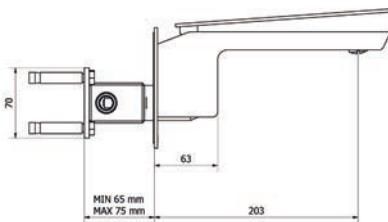

Bidet
Bidet

- Cartucho sellado mezclador con discos cerámicos de diámetro 25 mm.
- Suministrado con latiguillos flexibles de 3/8" y longitud 37 cm.
- One - piece cartridge mixer with ceramic discs. Cartridge diameter 25 mm.
- Supplied with 3/8" female flexible hoses and 37 cm long.

Con desagüe semiautomático
With semi-automatic pop up waste

■ Ref 7846000 285,50 €

Sin desagüe semiautomático
Without semi-automatic pop-up waste

■ Ref 7847000 266,40 €