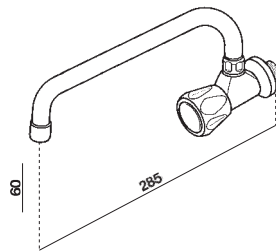

RECAMBIOS

Ref. meca-7	7,61€
Ref. aire-8 crcr	4,26 €