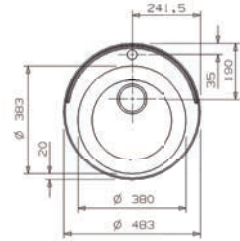

- Profundidad: 180 mm.
- Depth: 180 mm.

■ PVP: 182,90 €