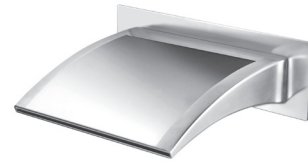

ACCESORIOS ACCESORIES

> para duchas for shower

DUCHA LATERAL

Jet una posición anti-cal
en latón
Brass jet anti-cal

■ Ref 65200 • 76,53 €

DUCHA LATERAL

Jet una posición anti-cal
en latón
Brass jet anti-cal

■ Ref 65300 • 51,87 €

CAÑO CASCADA

Caño cascada Zen
Waterfall spout Zen

■ Ref 66700 • 607,78 €

CAÑO CASCADA

Caño cascada Nitro
Waterfall spout Nitro

■ Ref 66500 • 384,38€

CAÑO CASCADA

Caño cascada LoveMe
Waterfall spout LoveMe

■ Ref 66900 • 145,20 €

CAÑO MURAL

Caño mural rectangular
Square bath spout

■ Ref 68500 • 160,57 €

■ Ref 68571 • 271,82 €