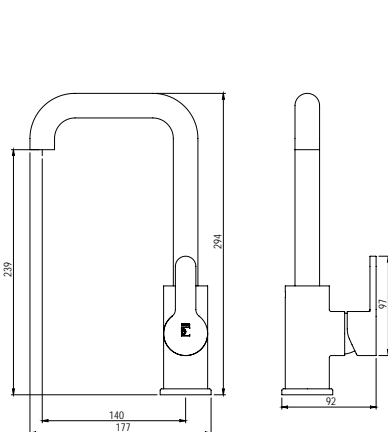

• Materials: Brass used in the manufacture of our taps meets the EN-12164, EN-12165 and EN-1982 standards.
• Permissible water temperature: Improving health regulations; the component materials of the tap parts can withstand a maximum temperature of 70°C.
• Brass construction with polish chrome finished.
• Operation by lever.
• Minimum used pressure: 0,5 bar.