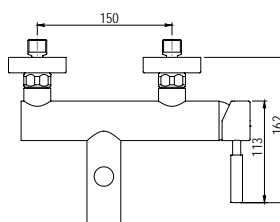

Grupo baño-ducha
Bath and shower unit

- Cartucho sellado mezclador con discos cerámicos de diámetro 35 mm.
- Entrada hembra de 3/4" con excéntrica y embellecedor.
- One - piece mixer cartridge with ceramic discs. Cartridge diameter 35 mm.
- 3/4" female inlet with eccentric cam and trim.

Con accesorios de ducha
With shower accessories

■ Ref 8641000 • 150,00 €

Sin accesorios de ducha
Without shower accessories

■ Ref 8641500 130,00 €