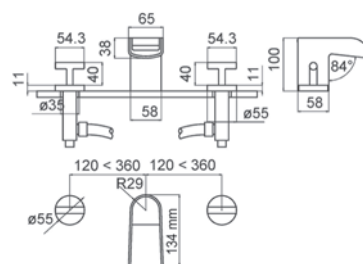

· Materials: Brass used in the manufacture of our taps meets the EN-12164, EN-12165 and EN-1982 standards.
· Permissible water temperature: Improving health regulations; the component materials of the tap parts can withstand a maximum temperature of 70°C.
· Brass construction with polish chrome finished.
· Operation by lever.
· Minimum used pressure: 0,5 bar.

Exclusive