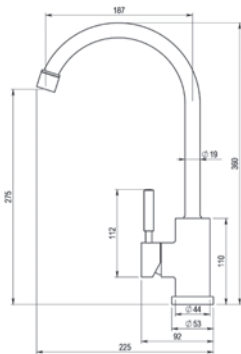

RECAMBIOS

Ref. meca-4 30,25 €
Ref. aire-3 4,26 €