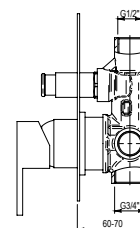

- Materials: Brass used in the manufacture of our taps meets the EN-12164, EN-12165 and EN-1982 standards
- Permissible water temperature: Improving health regulations; the component materials of the tap parts can withstand a maximum temperature of 70 ° C.
- Brass construction with polish chrome finished.
- Operation by lever.
- Minimum used pressure: 0,5 bar