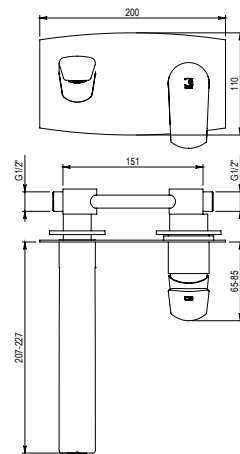

Lavabo mural
Wall wash basin

- Cartucho sellado mezclador con discos cerámicos de diámetro 35 mm.
- Con aireador oculto.
- Entrada macho de 1/2".
- One - piece mixer cartridge with ceramic discs. Cartridge diameter 35 mm.
- With hidden aerator.
- 1/2" male inlet.

■ Ref 4955600 • 216,40 €