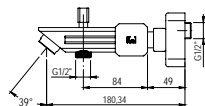

Mecanismo baño-ducha empotrable

Wall bath and shower

- Cartucho sellado mezclador con discos cerámicos de diámetro 35 mm.
- Entradas y salidas hembra de 1/2".
- One - piece mixer cartridge with ceramic discs. Cartridge diameter 35 mm.
- 1/2" female inlet and outlet.

■ Ref 8947400 166,70 €