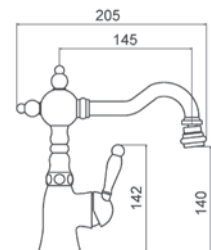

· Materiales: El latón empleado en la fabricación de nuestros grifos cumple las normas EN-12164, EN-12165 y EN-1982.
· Temperatura admisible de agua: Mejorando la normativa sanitaria, los materiales que componen las piezas de los grifos pueden soportar una temperatura máxima de 70°C.
· Grifo fabricado en latón con acabado cromado, envejecido bronce y envejecido cobre.
· Accionamiento mediante maneta.
· Presión mínima de uso: 0,5 bar.