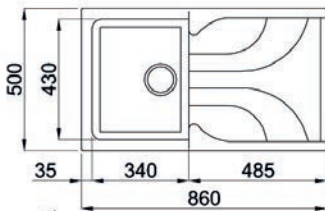

- Profundidad: 230 mm.
- Depth: 230 mm.

■ ■ ■ PVP: 435,50 €

- Profundidad: 234/134 mm.
- Depth: 234/134 mm.

■ ■ ■ PVP: 447,50 €

- Profundidad: 224/134 mm.
- Depth: 224/134 mm.

■ ■ ■ PVP: 447,50 €

- Profundidad: 230 mm.
- Depth: 230 mm.

■ ■ ■ PVP: 512,40 €

- Profundidad: 230/230 mm.
- Depth: 230/230 mm.

■ ■ ■ PVP: 542,70 €

- Profundidad: 230/170 mm.
- Depth: 230/170 mm.

■ ■ ■ PVP: 527,30 €