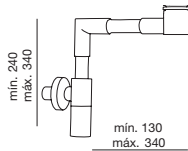

## SIFÓN

Sifón minimalista  
salva-espacios  
Minimalist siphon

■ Ref 48600 215,79 €