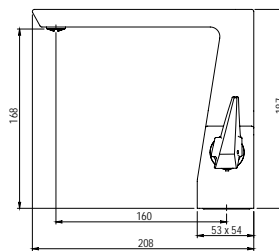

Lavabo alto
Wash high basin

- Cartucho sellado mezclador con discos cerámicos de diámetro 25 mm.
- Con aireador oculto.
- Suministrado con latiguillo flexible de 3/8" y longitud 55 cm.
- One - piece mixer cartridge with ceramic discs. Cartridge diameter 25 mm.
- With hidden aerator.
- 3/8" Stainless steel flexible connections included and 55 cm long.

Con desagüe semiautomático
With semi-automatic pop up waste

■ Ref 5704500 219,90 €

Sin desagüe semiautomático
Without semi-automatic pop up waste

■ Ref 5705500 • 204,50 €