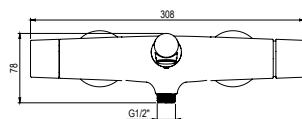

Grupo baño-ducha Bath and shower unit

- Cartucho sellado con discos cerámicos de diámetro 35 mm.
- Entrada hembra de 3/4" con excéntrica y embellecedor.
- One - piece cartridge with ceramic discs. Cartridge diameter 35 mm.
- 3/4" female inlet with eccentric cam and trim.

Con accesorios de ducha
With shower accessories

■ Ref 4961000 • 142,90 €

Sin accesorios de ducha
Without shower accessories

■ Ref 4961500 127,50 €