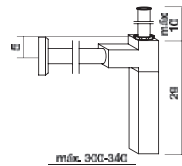

SIFÓN

Sifón cuadrado
Square siphon

■ Ref 48200 • 123,12 €