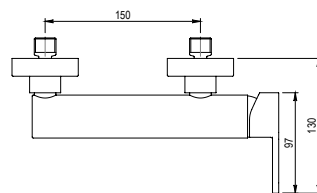

Grupo ducha Shower unit

- Cartucho sellado mezclador con discos cerámicos de diámetro 35 mm.
- Entrada hembra de 3/4" con excéntrica y embellecedor.
- One - piece mixer cartridge with ceramic discs. Cartridge diameter 35 mm.
- 3/4" female inlet with eccentric cam and trim.

Con accesorios de ducha
With shower accessories

■ Ref 8543000 • 109,20 €

Sin accesorios de ducha
Without shower accessories

■ Ref 8543500 89,70 €