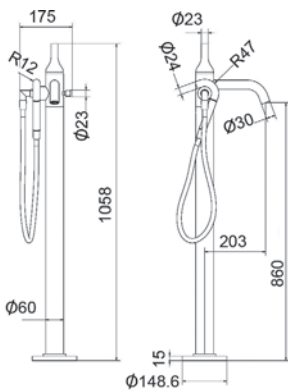

Grupo baño ducha pie borde bañera con accesorios ducha

Bath filler with legs and handshower with shower accessories

- Cartucho sellado mezclador con discos cerámicos de diámetro 35 mm.
- Entrada macho de 1/2".
- One - piece mixer cartridge with ceramic discs. Cartridge diameter 35 mm.
- 1/2" male inlet.

■ Ref 3241100 1.616,60 €