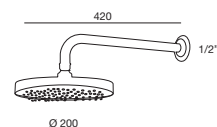

DUCHA MURAL

Ducha con brazo empotrable Minimalista anti-cal

Minimalist head shower with arm anti-cal

■ Ref 69300 153,77 €