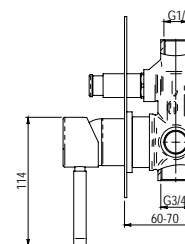

Mecanismo baño-ducha empotrable

Wall bath and shower

- Cartucho sellado mezclador con discos cerámicos de diámetro 35 mm.
- Entradas y salidas hembra de 1/2".
- One - piece mixer cartridge with ceramic discs. Cartridge diameter 35 mm.
- 1/2" female inlet and outlet.

■ Ref 5147400 144,50 €