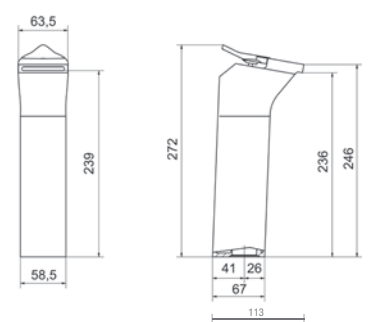

· Materiales: El latón empleado en la fabricación de nuestros grifos cumple las normas EN-12164, EN-12165 y EN-1982.
· Temperatura admisible de agua: Mejorando la normativa sanitaria, los materiales que componen las piezas de los grifos pueden soportar una temperatura máxima de 70°C.
· Grifo fabricado en latón con acabado cromado.
· Accionamiento mediante maneta.
· Presión mínima de uso: 0,5 bar.