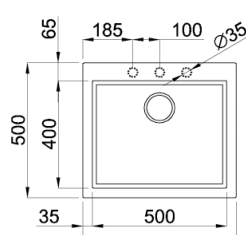

- Profundidad: 190 mm.
- Depth: 190 mm.

■ PVP: 681,30 €

- Profundidad: 190 mm.
- Depth: 190 mm.

■ PVP: 787,80 €

- Profundidad: 190/160 mm.
- Depth: 190/160 mm.

■ 1.075,20 €

- Profundidad: 220 mm.
- Depth: 220 mm.

■ ■ ■ PVP: 389,60 €

- Profundidad: 220 mm.
- Depth: 220 mm.

■ ■ ■ PVP: 450,90 €

- Profundidad: 220 mm.
- Depth: 220 mm.

■ ■ ■ PVP: 465,90 €