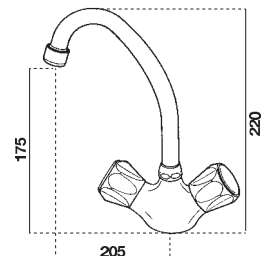

- Entrada de 1/2".
- 1/2" inlet.

■ Ref 3831500   47,60 €

- Entrada de 1/2".
- 1/2" inlet.

■ Ref 3832500   48,80 €

- Entrada de 1/2".
- 1/2" inlet.

■ Ref 3831000   47,80 €

RECAMBIOS

Ref. meca-7	7,61€
Ref. aire-8 crcr	4,26 €

RECAMBIOS

Ref. meca-7	7,61€
Ref. aire-8 crcr	4,26 €

RECAMBIOS

Ref.conven meca-7	7,61€
Ref.cerámi meca-11	16,34 €
Ref.aire-8 crcr	4,26 €

Serie disponible en montura cerámica (Ref.58), incremento de 6,90 E por montura excepto ref. 3831500 y 3832500
Serie disponible in ceramic headpart (Ref. 58), increase of 6,90 E for headpart, except ref. 3831500 and 3832500