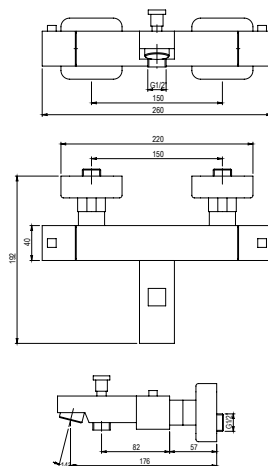

RECAMBIOS

Ref. meca-53 52,58 €