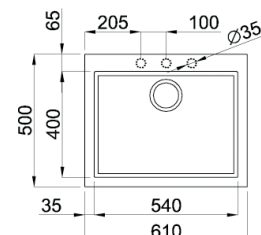

- Profundidad: 190 mm.
- Depth: 190 mm.

■ PVP: 681,30 €

- Profundidad: 190 mm.
- Depth: 190 mm.

■ PVP: 787,80 €

- Profundidad: 190/160 mm.
- Depth: 190/160 mm.

■ 1.075,20 €

- Profundidad: 220 mm.
- Depth: 220 mm.

■ ■ ■ PVP: 389,60 €

- Profundidad: 220 mm.
- Depth: 220 mm.

■ ■ ■ PVP: 450,90 €

- Profundidad: 220 mm.
- Depth: 220 mm.

■ ■ ■ PVP: 465,90 €