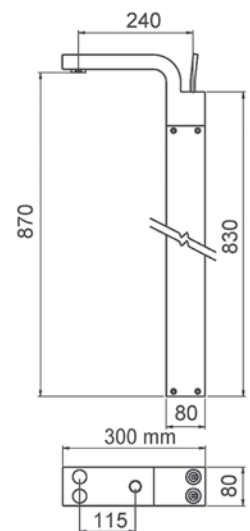

Exclusive

Grupo baño-ducha empotrar con accesorios ducha

Wall bath and shower unit with shower accessories

- Cartucho sellado mezclador con discos cerámicos de diámetro 35 mm.
- Entrada hembra de 3/4" con excéntrica y embellecedor.
- One - piece mixer cartridge with ceramic discs. Cartridge diameter 35 mm.
- 3/4" female inlet with eccentric cam and trim.

■ Ref 6849400	849,40 €
■ Ref 6849471	1.384,50 €

Grupo baño-ducha pie borde bañera con accesorios ducha

Bath filler with leg and handshower

- Cartucho sellado mezclador con discos cerámicos de diámetro 35 mm.
- Suministrado con latiguillos flexibles de hembra de 1/2".
- One - piece mixer cartridge with ceramic discs. Cartridge diameter 35 mm.
- 1/2" NPT Stainless steel flexible connections included.

■ Ref 6841100	1.853,50 €
■ Ref 6841171	3.159,80 €