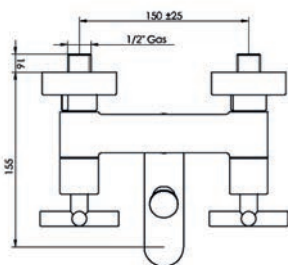

Batería baño-ducha sobre repisa Five hole bath side set

- Tubos de alimentación flexibles hembra de 1/2".
- Entrada macho de 1/2".
- Supplied with 1/2" female flexible hoses.
- 1/2" male inlet.

■ Ref 8200500 •	521,60 €
■ Ref 8200561	588,50 €