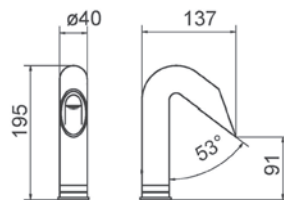

Exclusive

**Lavabo**  
**Wash basin**

- Cartucho sellado mezclador con discos cerámicos de diámetro 25 mm.
- Suministrado con latiguillos flexibles de 3/8" y longitud 37 cm.
- One - piece cartridge mixer with ceramic discs. Cartridge diameter 25 mm.
- Supplied with 3/8" female flexible hoses and 37 cm long.

**Lavabo alto**  
**Wash high basin**

- Cartucho sellado mezclador con discos cerámicos de diámetro 25 mm.
- Suministrado con latiguillos flexibles de 3/8" y longitud 37 cm.
- One - piece cartridge mixer with ceramic discs. Cartridge diameter 25 mm.
- Supplied with 3/8" female flexible hoses and 37 cm long.