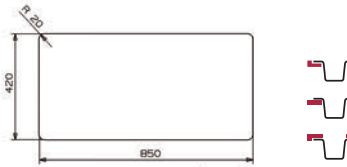

- Profundidad: 180 mm.
- Depth: 180 mm.

■ PVP: 1.023,80 €

- Profundidad: 180 mm.
- Depth: 180 mm.

■ PVP: 1.023,80 €

- Profundidad: 200/154 mm.
- Depth: 200/145 mm.

■ PVP: 1.134,10 €

- Profundidad: 145 mm.
- Depth: 145 mm.

■ PVP: 406,80 €

- Profundidad: 180 mm.
- Depth: 180 mm.

■ PVP: 419,00 €

- Profundidad: 200 mm.
- Depth: 190 mm.

■ PVP: 475,50 €