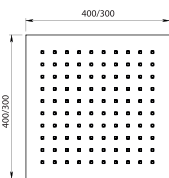

DUCHA EMPOTRABLE

Ducha empotrable
Wall shower

300 x 300 inox

■ Ref 68430I • 269,08 €

400 x 400 Inox

■ Ref 68440I • 367,63 €