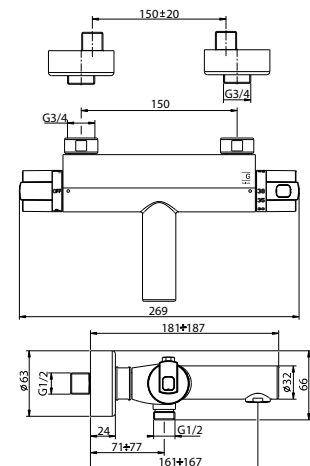

RECAMBIOS

Ref. meca-64 52,58 €