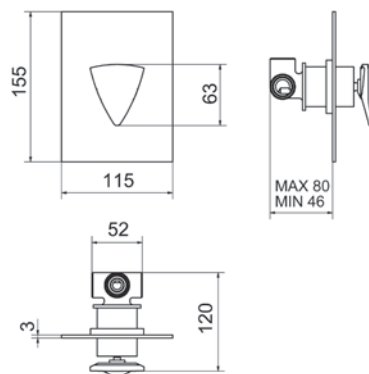

Mecanismo ducha empotrable Wall shower

- Cartucho sellado mezclador con discos cerámicos de diámetro 35 mm.
- Entrada y salida hembra de 1/2".
- One - piece mixer cartridge with ceramic discs. Cartridge diameter 35 mm.
- 1/2" female inlet and outlet.

■ Ref 6547300 243,30 €