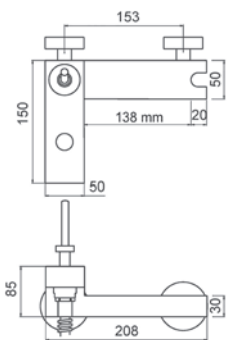

Grupo ducha Shower unit

- Cartucho sellado mezclador con discos cerámicos de diámetro 35 mm.
- Entrada hembra de 3/4" con excéntrica y embellecedor.
- One - piece mixer cartridge with ceramic discs. Cartridge diameter 35 mm.
- 3/4" female inlet with eccentric cam and trim.

Con accesorios de ducha
With shower accessories

■ Ref 6843000 •	396,70 €
■ Ref 6843071	610,20 €

Sin accesorios de ducha
Without shower accessories

■ Ref 6843500	371,30 €
■ Ref 6843571	555,70 €