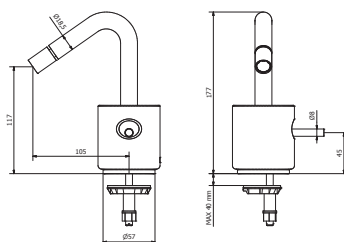

- Materials: Brass used in the manufacture of our taps meets the EN-12164, EN-12165 and EN-1982 standards
- Permissible water temperature: Improving health regulations; the component materials of the tap parts can withstand a maximum
- Brass construction with polish chrome finished.
- Operation by lever.
- Minimum used pressure: 0,5 bar.