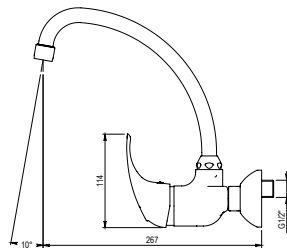

ALFA
Grifo cocina de pared
Wall mounted sink mixer

- Cartucho sellado con discos cerámicos de diámetro 40 mm.
- Entradas hembra de 3/4".
- Suministrado con excéntrica de 1/2" a 3/4" y embellecedor.
- One - piece cartridge with ceramic discs. Cartridge diameter 40 mm.
- 3/4" female inlet.
- Supplied with 1/2" to 3/4" eccentric cam and trim.

■ Ref 8148100 101,00 €