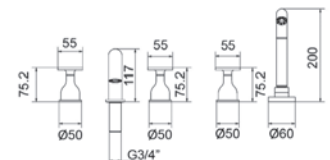

Batería baño ducha sobre repisa

Five hole bath side set

- Suministrado con tubos de alimentación flexibles hembra de 1/2" y entrada macho de 1/2".
- Monturas cerámicas.
- Supplied with 1/2" female flexible hoses and 1/2" male inlet.
- Ceramic settings.

■ Ref 3200500	669,80 €