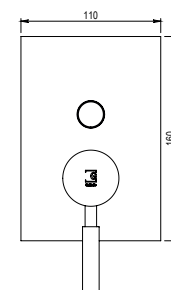

Mecanismo baño-ducha
empotrable

Wall bath and shower

- Cartucho sellado mezclador con discos cerámicos de diámetro 35 mm.
- Entradas y salidas hembra de 1/2"
- One - piece mixer cartridge with ceramic discs. Cartridge diameter 35 mm.
- 1/2" female inlet and outlet.

■ Ref 8647400 • 128,90 €