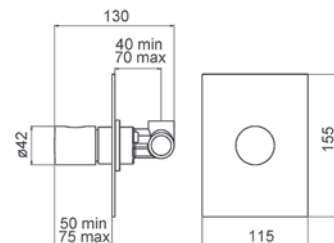

Mecanismo ducha empotrable

Wall shower

- Cartucho sellado mezclador con discos cerámicos de diámetro 35 mm.
- Entrada y salidas hembra de 1/2".
- One - piece cartridge mixer with ceramic discs. Cartridge diameter 35 mm.
- 1/2" female inlet and outlet.

■ Ref 2347300	190,40 €
□ Ref 2347311	228,50 €
■ Ref 2347316	228,50 €