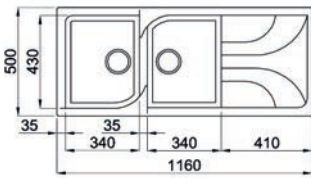

CENTURIO L10

· Profundidad: 180 mm.
· Depth: 180 mm.

■ PVP: 289,90 €