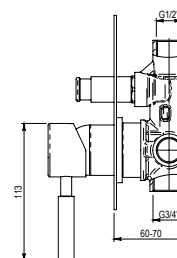

Mecanismo baño-ducha
empotrable

Wall bath and shower

- Cartucho sellado mezclador con discos cerámicos de diámetro 35 mm.
- Entradas y salidas hembra de 1/2"
- One - piece mixer cartridge with ceramic discs. Cartridge diameter 35 mm.
- 1/2" female inlet and outlet.

■ Ref 8647400 • 128,90 €