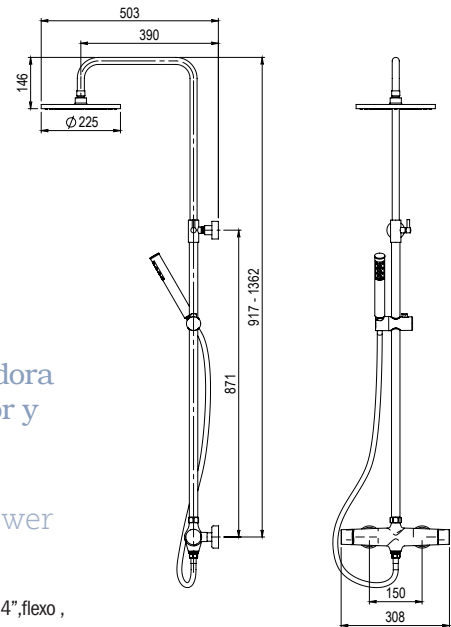

RECAMBIOS

Ref. meca-4 30,25 €

· Materiales: El latón empleado en la fabricación de nuestros grifos cumple las normas EN-12164, EN-12165 y EN-1982.
· Temperatura admisible de agua: Mejorando la normativa sanitaria, los materiales que componen las piezas de los grifos pueden soportar una temperatura máxima de 70°C.
· Grifo fabricado en latón con acabado cromado y bronce.
· Accionamiento mediante maneta.
· Presión mínima de uso: 0,5 bar.

· Materials: Brass used in the manufacture of our taps meets the EN-12164, EN-12165 and EN-1982 standards.
· Permissible water temperature: Improving health regulations; the component materials of the tap parts can withstand a maximum 70°C.
· Brass construction with polish chrome and bronze finished.
· Operation by lever.
· Minimum used pressure: 0,5 bar.