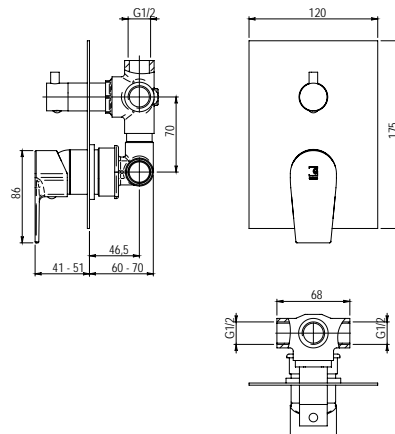

Mecanismo ducha empotrable Wall shower

- Cartucho sellado mezclador con discos cerámicos de diámetro 35 mm.
- Entradas y salidas hembra de 1/2".
- One - piece cartridge mixer with ceramic discs. Cartridge diameter 35 mm.
- 1/2" female inlet and outlet.

■ Ref 4607300 • 88,30 €

Mecanismo ducha empotrable 3 vías Wall shower 3 ways

- Cartucho sellado mezclador con discos cerámicos de diámetro 35 mm.
- Cartucho desviador $\varnothing 25$ mm.
- Entradas y salidas hembra de 1/2".
- One - piece cartridge mixer with ceramic discs. Cartridge diameter 35 mm.
- 1/2" female inlet and outlet.
- Cartridge diameter $\varnothing 25$ mm.

■ Ref 4607200 • 203,10 €

- Materials: Brass used in the manufacture of our taps meets the EN-12164, EN-12165 and EN-1982 standards
- Permissible water temperature: Improving health regulations; the component materials of the tap parts can withstand a maximum temperature of 70 ° C.
- Brass construction with polish chrome finished, black and white.
- Operation by lever.
- Minimon used and pressure: 0,5 bar