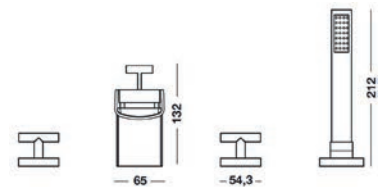

Batería baño-ducha sobre repisa

Four hole bath side set

- Monturas cerámicas.
- Entrada macho de 1/2".
- Ceramic settings.
- 1/2" male inlet.

■ Ref 6900500 747,50 €