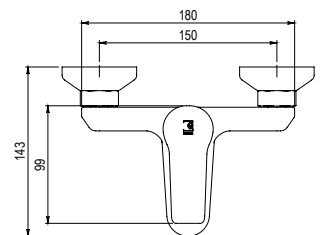

· Materiales: El latón empleado en la fabricación de nuestros grifos cumple las normas EN-12164, EN-12165 y EN-1982.
· Temperatura admisible de agua: Mejorando la normativa sanitaria, los materiales que componen las piezas de los grifos pueden soportar una temperatura máxima de 70°C.
· Grifo fabricado en latón con acabado cromado.
· Accionamiento mediante maneta.
· Presión mínima de uso: 0,5 bar.