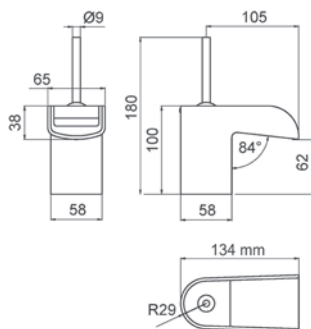

Lavabo medio
Wash basin

- Cartucho sellado mezclador con discos cerámicos de diámetro 35 mm.
- Suministrados con latiguillos flexibles hembra de 1/2" con reducción a 3/8" y longitud 40 cm.
- One - piece cartridge mixer with ceramic discs. Cartridge diameter 35 mm.
- Supplied with 1/2" female flexible hoses with 1/2" to 3/8" reduction and 40 cm long.

Con desagüe semiautomático
With semi-automatic pop up waste

■ Ref 6944100 505,30 €

Sin desagüe semiautomático
Without semi-automatic pop up waste

■ Ref 6945100 • 477,90 €