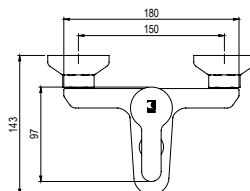

Sin accesorios de ducha

Without shower accessories

■ Ref 2141500 96,00 €

□ Ref 2141511 163,00 €

■ Ref 2141516 163,00 €

Mecanismo baño-ducha empotrable

Wall bath and shower

- Cartucho sellado mezclador con discos cerámicos de diámetro 35 mm.
- Entradas y salidas hembra de 1/2".
- One - piece mixer cartridge with ceramic discs. Cartridge diameter 35 mm.
- 1/2" female inlet and outlet.

■ Ref 2147400 • 170,00 €