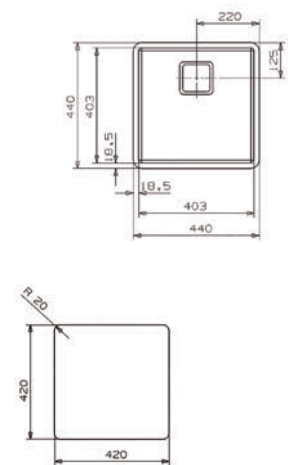

TEXAS 18X40

- Depth: 145 mm.
- Depth: 210 mm.

■ PVP: 430,00 €

TEXAS 30X40

- Depth: 180 mm.
- Depth: 180 mm.

■ PVP: 452,30 €

TEXAS 40X40

- Depth: 180 mm.
- Depth: 180 mm.

■ PVP: 379,50 €