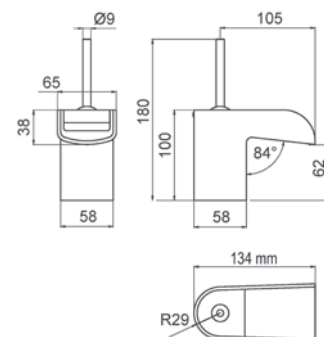

· Materials: Brass used in the manufacture of our taps meets the EN-12164, EN-12165 and EN-1982 standards.
· Permissible water temperature: Improving health regulations; the component materials of the tap parts can withstand a maximum temperature of 70°C.
· Brass construction with polish chrome finished.
· Operation by lever.
· Minimum used pressure: 0,5 bar.

Exclusive