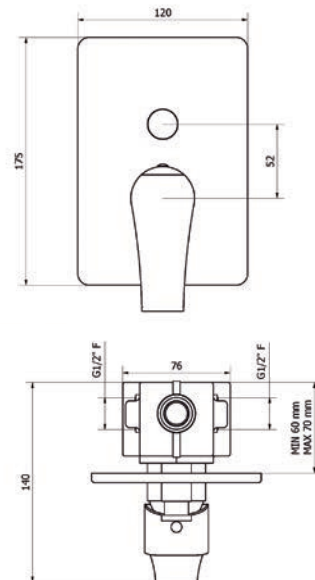

Mecanismo ducha empotrable 2 vías Wall bath and shower 2 ways

- Cartucho sellado mezclador con discos cerámicos de diámetro 35 mm.
- Entradas y salidas hembra de 1/2".
- One - piece mixer cartridge with ceramic discs. Cartridge diameter 35 mm.
- 1/2" female inlet and outlet.

■ Ref 4947400 225,70 €