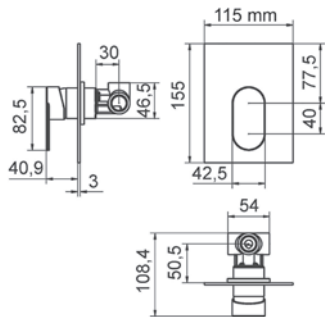

Mecanismo ducha empotrable

Wall shower

- Cartucho sellado con discos cerámicos de diámetro 35 mm.
- Entradas y salidas hembra de 1/2".
- One - piece mixer cartridge mixer with ceramic discs. Cartridge mixer diameter 35 mm.
- 1/2" female inlet and outlet.

■ Ref 6947300 174,00 €