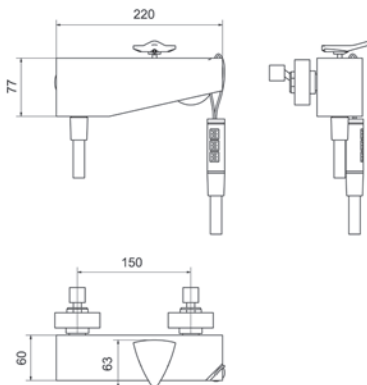

### Grupo ducha Shower unit

- Cartucho sellado mezclador con discos cerámicos de diámetro 25 mm.
- Entrada hembra de 3/4" con excéntrica y embellecedor.
- One - piece mixer cartridge with ceramic discs. Cartridge diameter 25 mm.
- 3/4" female inlet with eccentric cam and trim.

### Mecanismo ducha empotrable Wall shower

- Cartucho sellado mezclador con discos cerámicos de diámetro 35 mm.
- Entrada y salida hembra de 1/2".
- One - piece mixer cartridge with ceramic discs. Cartridge diameter 35 mm.
- 1/2" female inlet and outlet.