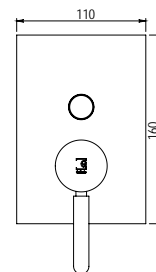

Mecanismo baño-ducha empotrable

Wall bath and shower

- Cartucho sellado mezclador con discos cerámicos de diámetro 35 mm.
- Entradas y salidas hembra de 1/2".
- One - piece mixer cartridge with ceramic discs. Cartridge diameter 35 mm.
- 1/2" female inlet and outlet.

■ Ref 5147400 144,50 €