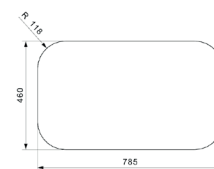

REX 10

- Profundidad: 165 mm.
- Depth: 165 mm.

■ PVP: 126,00 €

REX 15.

- Profundidad: 165/70 mm.
- Depth: 165/70 mm.

■ PVP: 234,70 €

REX 20

- Profundidad: 165 mm.
- Depth: 165 mm.

■ PVP: 146,20 €

BETA 10 BAP

- Profundidad: 145 mm.
- Depth: 145 mm.

■ PVP: 96,90 €

BETA 20 BAP

- Profundidad: 145 mm.
- Depth: 145 mm.

■ PVP: 129,20 €

REGENT 10 LUX

- Profundidad: 170 mm.
- Depth: 170 mm.

■ PVP: 130,00 €