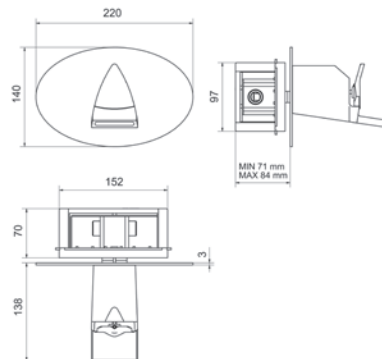

Exclusive

· Materials: Brass used in the manufacture of our taps meets the EN-12164, EN-12165 and EN-1982 standards
· Permissible water temperature: Improving health regulations; the component materials of the tap parts can withstand a maximum temperature of 70 ° C.
· Brass construction with polish chrome finished.
· Operation by lever.
· Minimum used pressure: 0,5 bar.