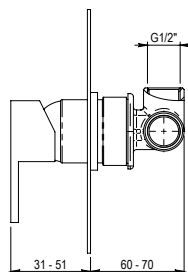

Mecanismo ducha empotrable 3 vías Wall shower 3 ways

- Cartucho sellado mezclador con discos cerámicos de diámetro 35 mm.
- Entrada y salida hembra de 1/2".
- Cartucho desviador de Ø25 mm.
- One - piece mixer cartridge with ceramic discs. Cartridge diameter 35 mm.
- 1/2" female inlet and outlet.
- Diverter cartridge diameter Ø25 mm.

■ Ref 5247200 • 189,70 €