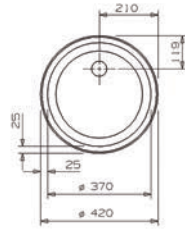

- Profundidad: 150 mm.
- Depth: 150 mm.

■ PVP: 155,20 €

R18 380