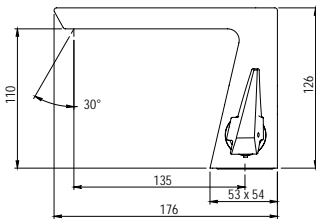

Bidet Bidet

- Cartucho sellado mezclador con discos cerámicos de diámetro 25 mm.
- Con aireador oculto.
- Suministrado con latiguillos flexibles de 3/8" y longitud de 37 cm.
- One - piece mixer cartridge with ceramic discs. Cartridge diameter 25 mm.
- With hidden aerator.
- Supplied with 3/8" female flexible hoses and 37 cm long.

Con desagüe semiautomático
With semi-automatic pop up waste

■ Ref 5706000 150,60 €

Sin desagüe semiautomático
Without semi-automatic pop up waste

■ Ref 5707000 • 135,20 €