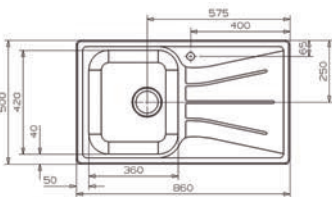

DIPLOMAT 20 LUX

- Profundidad: 180 mm.
- Depth: 180 mm.

■ PVP: 197,80 €