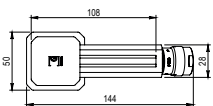

Grupo baño-ducha Bath and shower unit

- Cartucho sellado mezclador con discos cerámicos de diámetro 35 mm.
- Entrada hembra de 3/4" con excéntrica y embellecedor.
- One - piece mixer cartridge with ceramic discs. Cartridge diameter 35 mm.
- 3/4" female inlet with eccentric cam and trim.

Con accesorios de ducha
With shower accessories

■ Ref 8941000 211,00 €

Sin accesorios de ducha
Without shower accessories

■ Ref 8941500 194,50 €