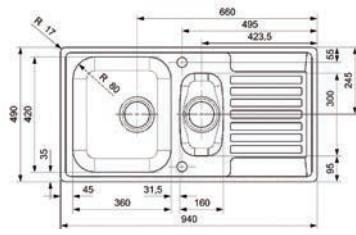

CENTURIO L1.5

- Profundidad: 180/130 mm.
- Depth: 180/130 mm.

■ PVP: 415,80 €

DIPLOMAT 10 LUX

- Profundidad: 180 mm.
- Depth: 180 mm.

■ PVP: 176,00 €