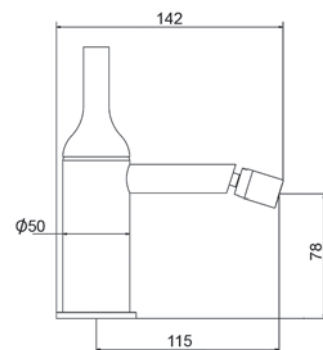

· Materials: Brass used in the manufacture of our taps meets the EN-12164, EN-12165 and EN-1982 standards
· Permissible water temperature: Improving health regulations; the component materials of the tap parts can withstand a maximum temperature of 70°C.
· Brass construction with polish chrome finished, black and white.
· Operation by lever.
· Minimum used and pressure: 0,5 bar

Exclusive