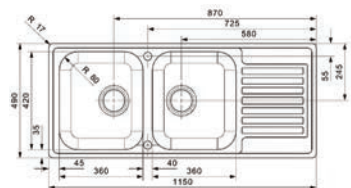

· Profundidad: 230 mm.
· Depth: 230 mm.

■ PVP: 573,10 €

· Profundidad: 180 mm.
· Depth: 180 mm.

■ PVP: 584,50 €

· Profundidad: 130/160 mm.
· Depth: 130/160 mm.

■ PVP: 647,00 €

· Profundidad: 180 mm.
· Depth: 180 mm.

■ PVP: 289,90 €

· Profundidad: 180 mm.
· Depth: 180 mm.

■ PVP: 243,00 €

· Profundidad: 180 mm.
· Depth: 180 mm.

■ PVP: 348,00 €