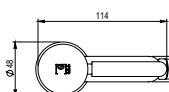

Grupo baño-ducha

Bath and shower unit

- Cartucho sellado mezclador con discos cerámicos de diámetro 35 mm.
- Entrada hembra de 3/4" con excéntrica y embellecedor.
- One - piece mixer cartridge with ceramic discs. Cartridge diameter 35 mm.
- 3/4" female inlet with eccentric cam and trim.

Con accesorios de ducha

With shower accessories

■ Ref 5141000 • 184,50 €

□ Ref 5141011 220,00 €

■ Ref 5141016 220,00 €