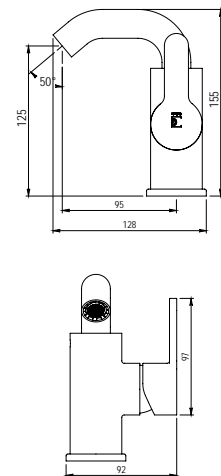

• Materials: Brass used in the manufacture of our taps meets the EN-12164, EN-12165 and EN-1982 standards.
• Permissible water temperature: Improving health regulations; the component materials of the tap parts can withstand a maximum temperature of 70°C.
• Brass construction with polish chrome finished.
• Operation by lever.
• Minimum used pressure: 0,5 bar.