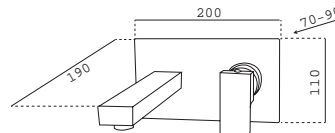

Bidet
Bidet

- Cartucho sellado mezclador con discos cerámicos de diámetro 25 mm.
- Suministrado con latiguillos flexibles de 3/8" y longitud de 35 cm.
- One - piece mixer cartridge with ceramic discs. Cartridge diameter 25 mm.
- Supplied with 3/8" female flexible hoses and 35 cm long.

Con desagüe semiautomático
With semi-automatic pop up waste

■ Ref 5346000 285,60 €

Sin desagüe semiautomático
Without semi-automatic pop up waste

■ Ref 5347000 263,60 €