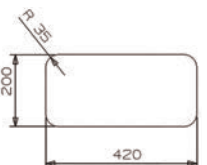

- Profundidad: 180 mm.
- Depth: 180 mm.

■ PVP: 1.023,80 €

- Profundidad: 180 mm.
- Depth: 180 mm.

■ PVP: 1.023,80 €

- Profundidad: 200/154 mm.
- Depth: 200/145 mm.

■ PVP: 1.134,10 €

- Profundidad: 145 mm.
- Depth: 145 mm.

■ PVP: 406,80 €

- Profundidad: 180 mm.
- Depth: 180 mm.

■ PVP: 419,00 €

- Profundidad: 200 mm.
- Depth: 190 mm.

■ PVP: 475,50 €