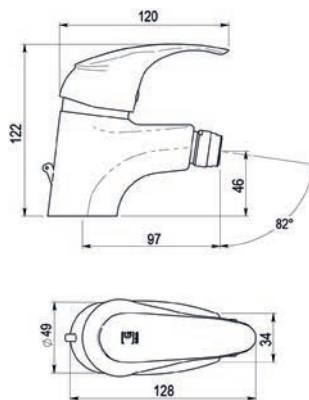

Grupo baño-ducha
Bath and shower unit

- Cartucho sellado mezclador con discos cerámicos de diámetro 40 mm.
- Entrada hembra de 3/4".
- Suministrado con excéntricas de 1/2" a 3/4" y embellecedor.
- One - piece mixer cartridge with ceramic discs. Cartridge diameter 40 mm.
- 3/4" female inlet.
- 1/2" to 3/4" eccentric cam and trim.

Con accesorios ducha
With shower accessories

■ Ref 8141000 96,50 €

Sin accesorios ducha
Without shower accessories

■ Ref 8141500 87,50 €