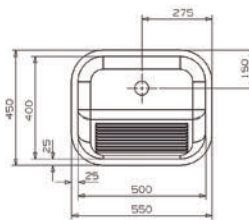

· Profundidad: 150 mm.
· Depth: 150 mm.

■ PVP: 117,10 €

· Profundidad: 200 mm.
· Depth: 200 mm.

■ PVP: 126,00 €

· Profundidad: 200 mm.
· Depth: 200 mm.

■ PVP: 174,40 €

· Profundidad: 160/180 mm.
· Depth: 160/180 mm.

■ PVP: 130,00 €

· Profundidad: 225 mm.
· Depth: 225 mm.

■ PVP: 226,00 €

· Profundidad: 180 mm.
· Depth: 180 mm.

■ PVP: 142,10 €

Cocina