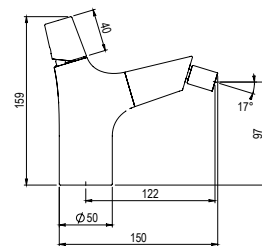

• Materials: Brass used in the manufacture of our taps meets the EN-12164, EN-12165 and EN-1982 standards
• Permissible water temperature: Improving health regulations; the component materials of the tap parts can withstand a maximum temperature of 70 ° C.
• Brass construction with polish chrome finished.
• Operation by lever.
• Minimum used pressure: 0,5 bar.