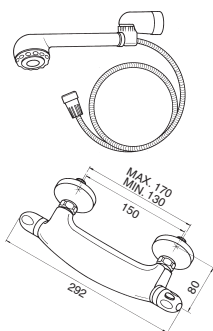

Con accesorios de ducha  
With shower accessories

■ Ref 70043000	200,50 €
■ Ref 7004306100	240,60 €

Sin accesorios de ducha  
Without shower accessories

■ Ref 70043500	146,60 €
■ Ref 7004356100	176,00 €

RECAMBIOS