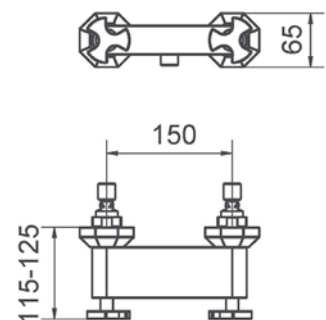

Grupo ducha Shower unit

- Entrada hembra de 3/4" con excéntrica y embellecedor.
- Montura cerámica.
- 3/4" female inlet with eccentric cam and trim.
- Ceramic settings.

Con accesorios de ducha
With shower accessories

■ Ref 2443000	511,30 €
■ Ref 2443040	664,70 €
■ Ref 2443041	664,70 €

Sin accesorios de ducha
Without shower accessories

■ Ref 2443500	426,10 €
■ Ref 2443540	553,90 €
■ Ref 2443541	553,90 €