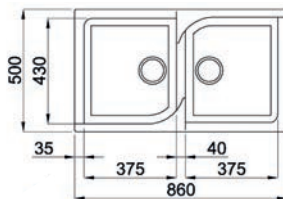

- Profundidad: 230 mm.
- Depth: 230 mm.

■ ■ ■ PVP: 435,50 €

- Profundidad: 234/134 mm.
- Depth: 234/134 mm.

■ ■ ■ PVP: 447,50 €

- Profundidad: 224/134 mm.
- Depth: 224/134 mm.

■ ■ ■ PVP: 447,50 €

- Profundidad: 230 mm.
- Depth: 230 mm.

■ ■ ■ PVP: 512,40 €

- Profundidad: 230/230 mm.
- Depth: 230/230 mm.

■ ■ ■ PVP: 542,70 €

- Profundidad: 230/170 mm.
- Depth: 230/170 mm.

■ ■ ■ PVP: 527,30 €