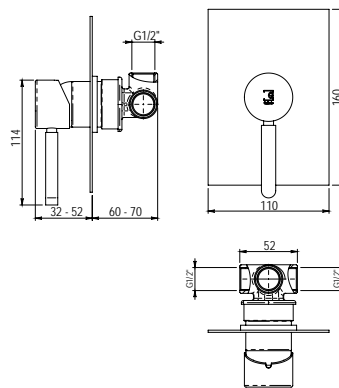

Mecanismo ducha empotrable Wall shower

- Cartucho sellado mezclador con discos cerámicos de diámetro 35 mm.
- Entradas y salidas hembra de 1/2".
- One - piece mixer cartridge with ceramic discs. Cartridge diameter 35 mm.
- 1/2" female inlet and outlet.

■ Ref 5147300	102,20 €