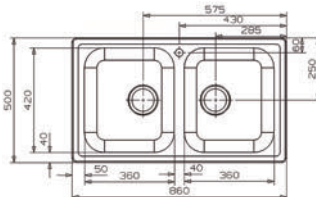

DIPLOMAT 1.5 LUX

- Profundidad: 180/130 mm.
- Depth: 180/130 mm.

■ PVP: 341,30 €