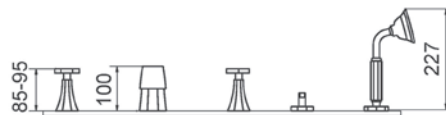

Batería baño ducha so- bre repisa Four hole bath side set

- Suministrado con latiguillos flexibles hembra de 1/2".
- Montura cerámica.
- Supplied with 1/2" female flexible hoses and 1/2" male inlet.
- Ceramic settings.

■ Ref 2400500	748,70 €
■ Ref 2400540	973,30 €
■ Ref 2400541	973,30 €