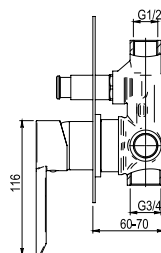

- Materials: Brass used in the manufacture of our taps meets the EN-12164, EN-12165 and EN-1982 standards.
- Permissible water temperature: Improving health regulations; the component materials of the tap parts can withstand a maximum temperature of 70°C.
- Brass construction with polish chrome finished.
- Operation by lever.
- Minimum used pressure: 0,5 bar.