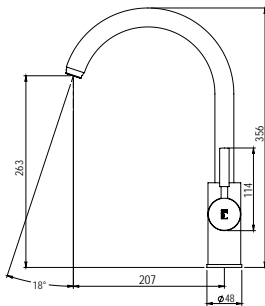

RECAMBIOS

Ref. meca-3	30,25 €
Ref. aire-3 crcr	4,26 €