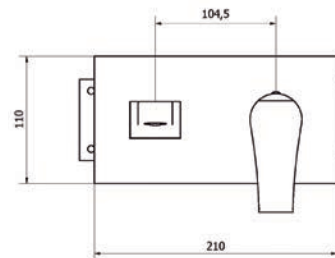

· Materiales: El latón empleado en la fabricación de nuestros grifos cumple las normas EN-12164, EN-12165 y EN-1982.
· Temperatura admisible de agua: Mejorando la normativa sanitaria, los materiales que componen las piezas de los grifos pueden soportar una temperatura máxima de 70°C.
· Grifo fabricado en latón con acabado cromado.
· Presión mínim de uso, 0,5 bar.