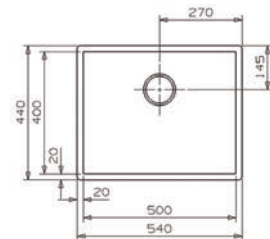

OHIO 80x42

· Profundidad: 220 mm.
· Depth: 220 mm.

■ PVP: 620,70 €

OHIO 40x40 Tap-Wing

· Profundidad: 180 mm.
· Depth: 180 mm.

■ PVP: 535,10 €

OHIO 50x40 Tap-Wing

· Profundidad: 200 mm.
· Depth: 200 mm.

■ PVP: 582,00 €

ONTARIO 18x40

· Profundidad: 190 mm.
· Depth: 190 mm.

■ PVP: 463,50 €

ONTARIO 50x40

· Profundidad: 190 mm.
· Depth: 190 mm.

■ PVP: 537,60 €