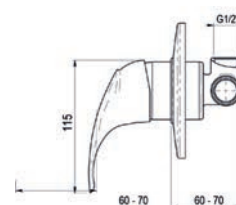

• Materials: Brass used in the manufacture of our taps meets the EN-12164, EN-12165 and EN-1982 standards.
• Permissible water temperature: Improving health regulations; the component materials of the tap parts can withstand a maximum temperature of 70°C.
• Brass construction with polish chrome finished.
• Operation by lever.
• Minimum used pressure: 0,5 bar.