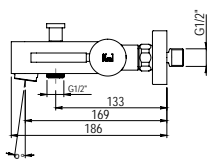

Sin accesorios de ducha

Without shower accessories

■ Ref 5141500 169,10 €