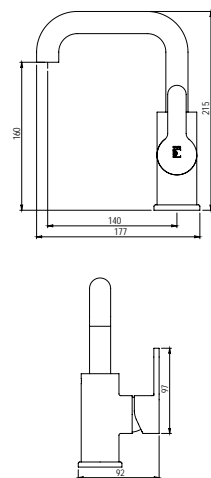

- Materiales: El latón empleado en la fabricación de nuestros grifos cumple las normas EN-12164, EN-12165 y EN-1982.
- Temperatura admisible de agua: Mejorando la normativa sanitaria, los materiales que componen las piezas de los grifos pueden soportar una temperatura máxima de 70°C.
- Grifo fabricado en latón con acabado cromado.
- Accionamiento mediante maneta.
- Presión mínima de uso: 0,5 bar.

100% 50%
Apertura de doble posición: Sistema con tope de apertura del caudal a mitad del recorrido para el ahorro de agua.
Two positions opening: System aperture with stop of flow at halfway to saving water.