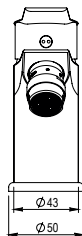

· Materiales: El latón empleado en la fabricación de nuestros grifos cumple las normas EN-12164, EN-12165 y EN-1982.
· Temperatura admisible de agua: Mejorando la normativa sanitaria, los materiales que componen las piezas de los grifos pueden soportar una temperatura máxima de 70°C.
· Grifo fabricado en latón con acabado cromado.
· Accionamiento mediante maneta.
· Presión mínima de uso: 0,5 bar.