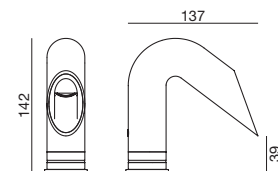

• Materials: Brass used in the manufacture of our taps meets the EN-12164, EN-12165 and EN-1982 standards.
• Permissible water temperature: Improving health regulations; the component materials of the tap parts can withstand a maximum temperature of 70°C.
• Brass construction with polish chrome finished, black and white.
• Minimum used pressure: 0,5 bar.