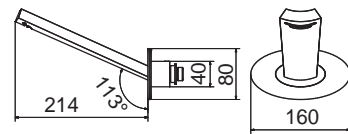

Caño mural Bath spout

- Entrada hembra de 1/2".
- 1/2" female inlet.

■ Ref 67100 286,20 €