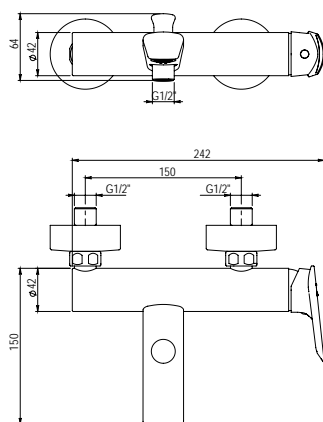

Mecanismo baño-ducha empotrable Wall bath and shower

- Cartucho sellado mezclador con discos cerámicos de diámetro 35 mm.
- Entradas y salidas hembra de 1/2".
- One - piece cartridge with ceramic discs. Cartridge diameter 35 mm.
- 1/2" female inlet and outlet.

■ Ref 4957400 • 153,10 €

· Materials: Brass used in the manufacture of our taps meets the EN-12164, EN-12165 and EN-1982 standards.
· Permissible water temperature: Improving health regulations; the component materials of the tap parts can withstand a maximum temperature of 70 ° C.
· Brass construction with polish chrome finished.
· Operation by lever.
· Minimum used pressure: 0,5 bar.