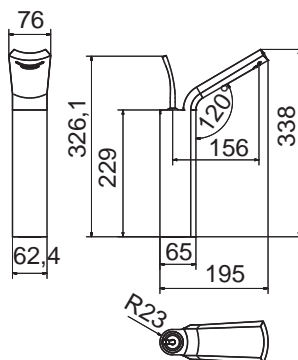

Lavabo alto
Wash high basin

- Cartucho sellado mezclador con discos cerámicos de diámetro 35 mm.
- Suministrado con latiguillos flexibles de 1/2" hembra con reducción a 3/8" y longitud 40 cm.
- One - piece mixer cartridge with ceramic discs. Cartridge diameter 35 mm.
- Supplied with 1/2" female flexible hoses to 3/8" reduction and 40 cm long.

Con desagüe semiautomático
With semi-automatic pop up waste

■ Ref 7744500 565,70 €

Sin desagüe semiautomático
Without semi-automatic pop-up waste

■ Ref 7745500 • 538,20 €

Lavabo mural horizontal
Wall wash basin

- Cartucho sellado mezclador con discos cerámicos de diámetro 35 mm.
- Conexión por tubo de cobre de enganche rápido.
- One - piece mixer cartridge with ceramic discs. Cartridge diameter 35 mm.
- Copper tube with quick coupling.

■ Ref 7745600 543,70 €