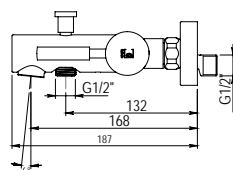

Grupo baño-ducha
Bath and shower unit

- Cartucho sellado mezclador con discos cerámicos de diámetro 35 mm.
- Entrada hembra de 3/4" con excéntrica y embellecedor.
- One - piece mixer cartridge with ceramic discs. Cartridge diameter 35 mm.
- 3/4" female inlet with eccentric cam and trim.

Con accesorios de ducha
With shower accessories

■ Ref 8641000 • 150,00 €

Sin accesorios de ducha
Without shower accessories

■ Ref 8641500 130,00 €