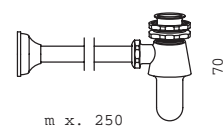

## SIFÓN

Sifón minimalista  
salva-espacios  
Minimalist siphon

■ Ref 48600 215,79 €