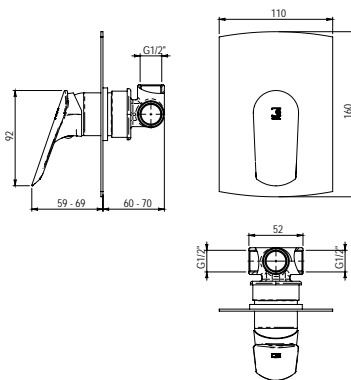

Mecanismo ducha empotrable Wall shower

- Cartucho sellado mezclador con discos cerámicos de diámetro 35 mm.
- Entradas y salidas hembra de 1/2"
- One - piece mixer cartridge with ceramic discs. Cartridge diameter 35 mm.
- 1/2" female inlet and outlet.

■ Ref 4957300 • 110,80 €