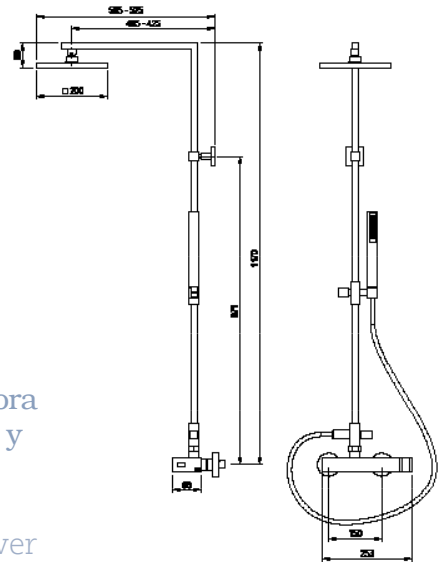

DUCHAS
ESPECIALES
pág. 235

RECAMBIOS

Ref. meca-4 30,25 €

· Materiales: El latón empleado en la fabricación de nuestros grifos cumple las normas EN-12164, EN-12165 y EN-1982.
· Temperatura admisible de agua: Mejorando la normativa sanitaria, los materiales que componen las piezas de los grifos pueden soportar una temperatura máxima de 70°C.
· Grifo fabricado en latón con acabado cromado y bronce.
· Accionamiento mediante maneta.
· Presión mínima de uso: 0,5 bar.

· Materials: Brass used in the manufacture of our taps meets the EN-12164, EN-12165 and EN-1982 standards
· Permissible water temperature: Improving health regulations; the component materials of the tap parts can withstand a maximum 70°C.
· Brass construction with polish chrome and bronze finished.
· Operation by lever.
· Minimum used pressure: 0,5 bar.