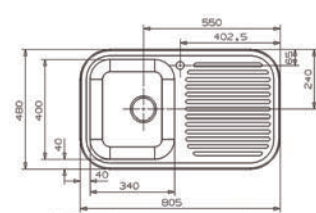

REX 10

- Profundidad: 165 mm.
- Depth: 165 mm.

■ PVP: 126,00 €

REX 15.

- Profundidad: 165/70 mm.
- Depth: 165/70 mm.

■ PVP: 234,70 €

REX 20

- Profundidad: 165 mm.
- Depth: 165 mm.

■ PVP: 146,20 €

BETA 10 BAP

- Profundidad: 145 mm.
- Depth: 145 mm.

■ PVP: 96,90 €

BETA 20 BAP

- Profundidad: 145 mm.
- Depth: 145 mm.

■ PVP: 129,20 €

REGENT 10 LUX

- Profundidad: 170 mm.
- Depth: 170 mm.

■ PVP: 130,00 €