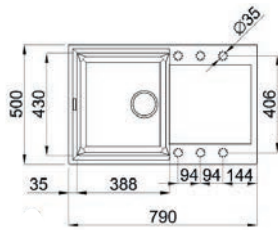

MONZA 400 granito

- Profundidad: 230 mm.
- Depth: 230 mm.

■ ■ ■ PVP: 512,40 €