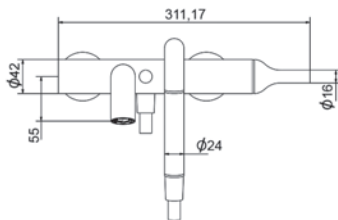

Grupo baño ducha Bath and Shower unit

- Cartucho sellado mezclador con discos cerámicos de diámetro 35 mm.
- Entrada hembra de 3/4" con excéntrica y embellecedor.
- One - piece mixer cartridge with ceramic discs. Cartridge diameter 35 mm.
- 3/4" female inlet with eccentric cam and trim.

Con accesorios de ducha
With shower accessories

■ Ref 3241000	493,30 €
□ Ref 3241011	538,20 €
■ Ref 3241016	538,20 €

Sin accesorios de ducha
Without shower accessories

■ Ref 3241500	394,30 €
□ Ref 3241511	439,40 €
■ Ref 3241516	439,40 €