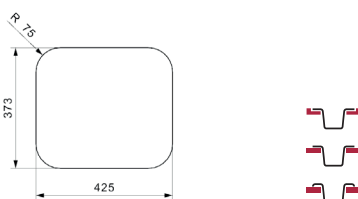

■ PVP: 130,00 €

**OTTAWA**

· Profundidad: 225 mm.  
· Depth: 225 mm.

■ PVP: 226,00 €

**MOSCOW**

· Profundidad: 180 mm.  
· Depth: 180 mm.

■ PVP: 142,10 €

Cocina