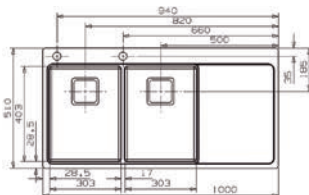

NEVADA 30X30

- Escurredor disponible a izquierda o derecha.
- Profundidad: 190 mm.
- Drainer available left or right.
- Depth: 190 mm.

■ PVP: 1.377,00 €