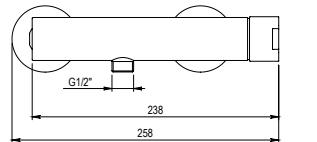

Grupo ducha Shower unit

- Cartucho sellado mezclador con discos cerámicos de diámetro 35 mm.
- Entrada hembra de 3/4" con excéntrica y embellecedor.
- One - piece mixer cartridge with ceramic discs. Cartridge diameter 35 mm.
- 3/4" female inlet with eccentric cam and trim.

Con accesorios de ducha
With shower accessories

■ Ref 8543000 • 109,20 €

Sin accesorios de ducha
Without shower accessories

■ Ref 8543500 89,70 €