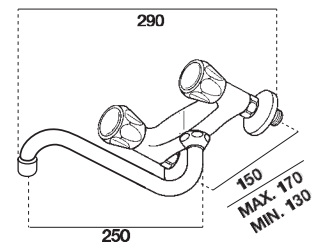

RECAMBIOS

Ref.conven	meca-7	7,61€
Ref.cerámi	meca-11	16,34 €
Ref.aire-8	crcr	4,26 €