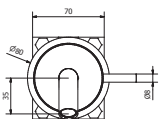

Bidet Bidet

- Cartucho sellado con discos cerámicos de diámetro 25 mm.
- Con aireador oculto.
- Suministrado con latiguillos flexibles de 3/8" y longitud de 40 cm.
- One - piece cartridge with ceramic discs. Cartridge diameter 25 mm.
- With hidden aerator.
- Supplied with 3/8" female flexible hoses and 40 cm long.

Con desagüe semiautomático
With semi-automatic pop up waste

	Ref 7796011	702,10 €
	Ref 7796016	702,10 €

Sin desagüe semiautomático
Without semi-automatic pop up waste

	Ref 7797011	682,10 €
	Ref 7797016	682,10 €