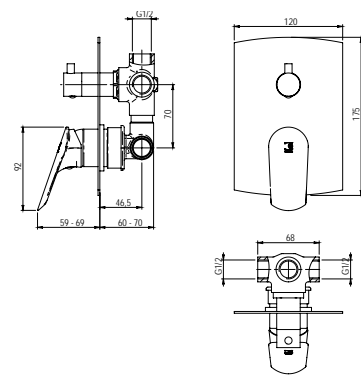

Mecanismo ducha empotrable 3 vías Wall shower 3 ways

- Cartucho desviador con $\varnothing$ de 35 mm.
- Entradas y salidas hembra de 1/2".
- One - piece cartridge with ceramic discs. Cartridge diameter 35 mm.
- 1/2" female inlet and outlet.

■ Ref 4957200 231,20 €