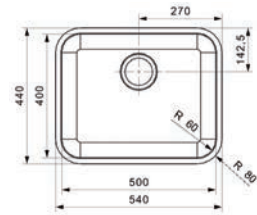

COLORADO

· Profundidad: 160/180 mm.
· Depth: 160/180 mm.

■ PVP: 130,00 €