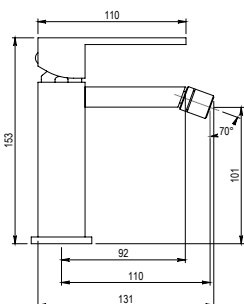

Grupo baño-ducha Bath and shower unit

- Cartucho sellado mezclador con discos cerámicos de diámetro 35 mm.
- Entrada hembra de 3/4" con excéntrica y embellecedor.
- One - piece mixer cartridge with ceramic discs. Cartridge diameter 35 mm.
- 3/4" female inlet with eccentric cam and trim.

Con accesorios de ducha
With shower accessories

■ Ref 5241000 • 243,50 €

□ Ref 5241011 366,00 €

■ Ref 5241016 366,00 €

Sin accesorios de ducha
Without shower accessories

■ Ref 5241500 205,60 €