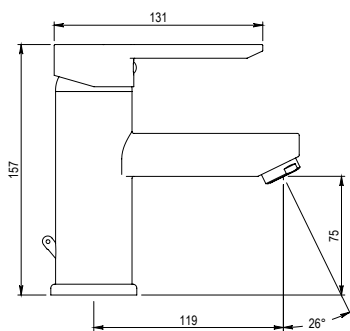

- Materiales: El latón empleado en la fabricación de nuestros grifos cumple las normas EN-12164, EN-12165 y EN-1982.
- Temperatura admisible de agua: Mejorando la normativa sanitaria, los materiales que componen las piezas de los grifos pueden soportar una temperatura máxima de 70°C.
- Grifo fabricado en latón con acabado cromado.
- Accionamiento mediante maneta.
- Presión mínima de uso: 0,5 bar.