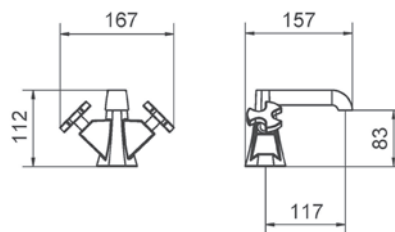

Lavabo mural
Wall wash basin

- Conexión con tubo de cobre con enganche rápido.
- Montura Cerámica.
- Copper tube with quick coupling.
- Ceramic settings.

■ Ref 2445600	485,60 €
■ Ref 2445640	631,30 €
■ Ref 2445641	631,30 €