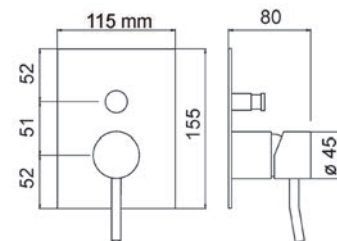

· Materials: Brass used in the manufacture of our taps meets the EN-12164, EN-12165 and EN-1982 standards.
· Permissible water temperature: Improving health regulations; the component materials of the tap parts can withstand a maximum temperature of 70 ° C
· Brass construction with polish chrome and nickel finished.
· Operation by lever.
· Minimum used pressure: 0,5 bar.