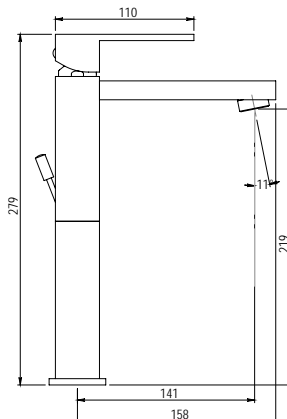

Lavabo mural
Wall wash basin

- Cartucho sellado mezclador con discos cerámicos de diámetro 35 mm.
- Entradas y salidas hembra de 1/2".
- One - piece mixer cartridge with ceramic discs. Cartridge diameter 35 mm.
- 1/2" female inlet and outlet.

■ Ref 5245600 • 216,40 €