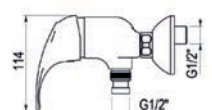

Mecanismo ducha empotrable Wall shower

- Cartucho sellado mezclador con discos cerámicos de diámetro 40 mm.
- Entrada y salida hembra de 1/2" a 1/2".
- One - piece mixer cartridge with ceramic discs. Cartridge diameter 40 mm.
- 1/2" to 1/2" female inlet.

■ Ref 8147300 40,60 €