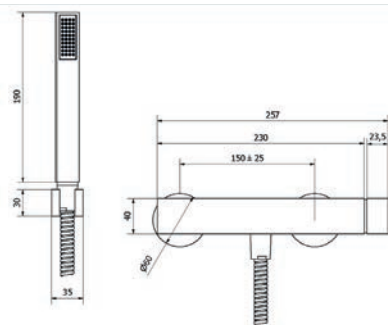

Grupo ducha Shower unit

- Cartucho sellado mezclador con discos cerámicos de diámetro 25 mm.
- Entrada hembra de 3/4" con excéntrica y embellecedor.
- One - piece mixer cartridge with ceramic discs. Cartridge diameter 25 mm.
- 3/4" female inlet with eccentric cam and trim.

Con accesorios de ducha
With shower accessories

■ Ref 7943000 • 425,00 €

Sin accesorios de ducha
Without shower accessories

■ Ref 7943500 390,80 €