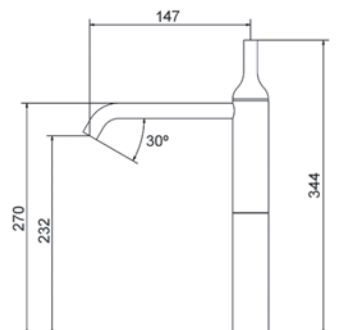

Lavabo alto
High sash basin

- Cartucho sellado mezclador con discos cerámicos de diámetro 35 mm.
- Suministrado con latiguillos flexibles de 3/8" y longitud 37 cm.
- One - piece mixer cartridge with ceramic discs. Cartridge diameter 35 mm.
- Supplied with 3/8" female flexible hoses and 37 cm long.

Con desagüe semiautomático
With semi-automatic pop up waste

■ Ref 3244500	342,30 €
□ Ref 3244511	468,00 €
■ Ref 3244516	468,00 €

Sin desagüe semiautomático
Without semi-automatic pop-up waste

■ Ref 3245500	314,90 €
□ Ref 3245511	440,60 €
■ Ref 3245516	440,60 €