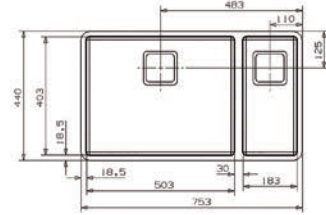

- Profundidad: 180 mm.
- Depth: 180 mm.

■ PVP: 1.023,80 €

- Profundidad: 180 mm.
- Depth: 180 mm.

■ PVP: 1.023,80 €

- Profundidad: 200/154 mm.
- Depth: 200/145 mm.

■ PVP: 1.134,10 €

- Profundidad: 145 mm.
- Depth: 145 mm.

■ PVP: 406,80 €

- Profundidad: 180 mm.
- Depth: 180 mm.

■ PVP: 419,00 €

- Profundidad: 200 mm.
- Depth: 190 mm.

■ PVP: 475,50 €