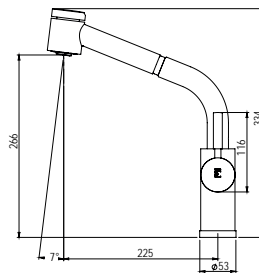

THEO
Grifo cocina
con ducha extensible
Sink mixer with
extendable shower

- Cartucho sellado mezclador con discos cerámicos de diámetro 40 mm.
- Suministrado con latiguillos flexibles de 3/8" y longitud 43 cm.
- One - piece mixer cartridge with ceramic discs. Cartridge diameter 40 mm.
- 3/8" NPT Stainless steel flexible connections included and 43 cm long.

■ Ref 8649600 • 307,90 €