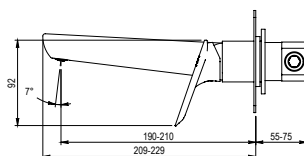

Lavabo mural
Wall wash basin

- Cartucho sellado mezclador con discos cerámicos de diámetro 35 mm.
- Con aireador oculto.
- Entrada macho de 1/2".
- One - piece mixer cartridge with ceramic discs. Cartridge diameter 35 mm.
- With hidden aerator.
- 1/2" male inlet.

■ Ref 4955600 • 216,40 €