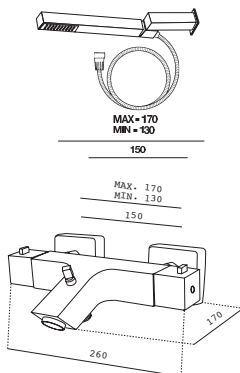

Con accesorios ducha  
With shower accessories

■ Ref 0100041000 • 236,40 €

Sin accesorios ducha  
Without shower accessories

■ Ref 0100041500 213,10 €

RECAMBIOS

Ref. meca-64 52,58 €