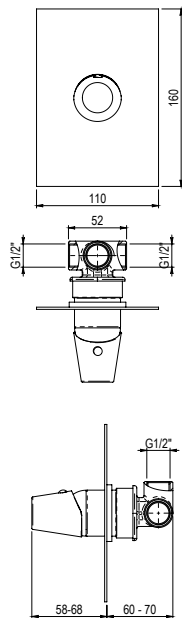

Mecanismo ducha empotrable Wall shower

- Cartucho sellado mezclador con discos cerámicos de diámetro 35 mm.
- Entradas y salidas hembra de 1/2".
- One - piece mixer cartridge with ceramic discs. Cartridge diameter 35 mm.
- 1/2" female inlet and outlet.

■ Ref 4967300 • 90,30 €