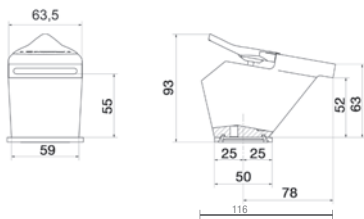

· Materiales: El latón empleado en la fabricación de nuestros grifos cumple las normas EN-12164, EN-12165 y EN-1982.
· Temperatura admisible de agua: Mejorando la normativa sanitaria, los materiales que componen las piezas de los grifos pueden soportar una temperatura máxima de 70°C.
· Grifo fabricado en latón con acabado cromado.
· Accionamiento mediante maneta.
· Presión mínima de uso: 0,5 bar.