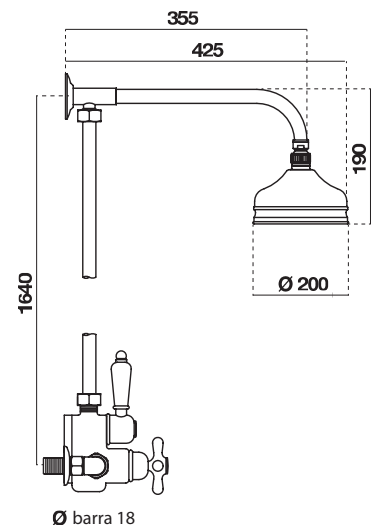

RECAMBIOS

Ref. meca-41 102,21 €

- Materiales: El latón empleado en la fabricación de nuestros grifos cumple las normas EN-12164, EN-12165 y EN-1982.
- Temperatura admisible de agua: Mejorando la normativa sanitaria, los materiales que componen las piezas de los grifos pueden soportar una temperatura máxima de 70°C.
- Grifo fabricado en latón con acabado cromado y bronce.
- Accionamiento mediante maneta.
- Presión mínima de uso: 0,5 bar.

- Materials: Brass used in the manufacture of our taps meets the EN-12164, EN-12165 and EN-1982 standards.
- Permissible water temperature: Improving health regulations; the component materials of the tap parts can withstand a maximum 70°C.
- Brass construction with polish chrome and bronze finished.
- Operation by lever.
- Minimum used pressure: 0,5 bar.