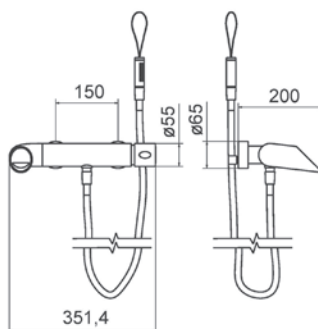

Grupo baño ducha Bath and shower unit

- Cartucho sellado mezclador con discos cerámicos de diámetro 35 mm.
- Entrada hembra de 3/4" con excéntrica y embellecedor.
- One - piece cartridge mixer with ceramic discs. Cartridge diameter 35 mm.
- 3/4" female inlet with eccentric cam and trim.

Con accesorios de ducha
With shower accessories

■ Ref 2341000 •	867,80 €
□ Ref 2341011	1.087,40 €
■ Ref 2341016	1.087,40 €

Sin accesorios de ducha
Without shower accessories

■ Ref 2341500	804,70 €
□ Ref 2341511	1.024,30 €
■ Ref 2341516	1.024,30 €