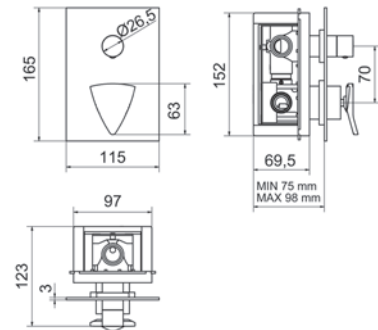

Mecanismo ducha empotrable 3 vías Wall shower 3 ways

- Cartucho sellado mezclador con discos cerámicos de diámetro 35 mm.
- Entrada y salida hembra de 1/2".
- One - piece mixer cartridge with ceramic discs. Cartridge diameter 35 mm.
- 1/2" female inlet and outlet.

■ Ref 6547200 427,60 €