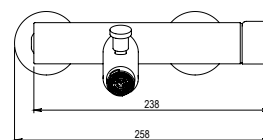

Apertura de doble posición: Sistema con tope de apertura del caudal a mitad del recorrido para el ahorro de agua.
Two positions opening: System aperture with stop of flow at halfway to saving water.