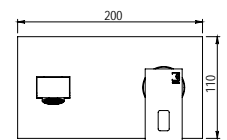

Lavabo mural
Wall wash basin

- Cartucho sellado mezclador con discos cerámicos de diámetro 35 mm.
- Entradas y salidas hembra de 1/2".
- One - piece mixer cartridge with ceramic discs. Cartridge diameter 35 mm.
- 1/2" female inlet and outlet.

■ Ref 5245600 • 216,40 €