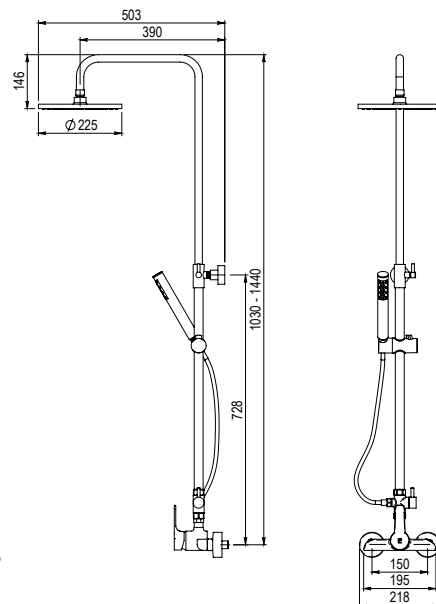

RECAMBIOS

Ref.   meca-40-75   30,86 €

· Materiales: El latón empleado en la fabricación de nuestros grifos cumple las normas EN-12164, EN-12165 y EN-1982.
· Temperatura admisible de agua: Mejorando la normativa sanitaria, los materiales que componen las piezas de los grifos pueden soportar una temperatura máxima de 70°C.
· Grifo fabricado en latón con acabado cromado y bronce.
· Accionamiento mediante maneta.
· Presión mínima de uso: 0,5 bar.

· Materials: Brass used in the manufacture of our taps meets the EN-12164, EN-12165 and EN-1982 standards.
· Permissible water temperature: Improving health regulations; the component materials of the tap parts can withstand a maximum 70°C.
· Brass construction with polish chrome and bronze finished.
· Operation by lever.
· Minimum used pressure: 0,5 bar.