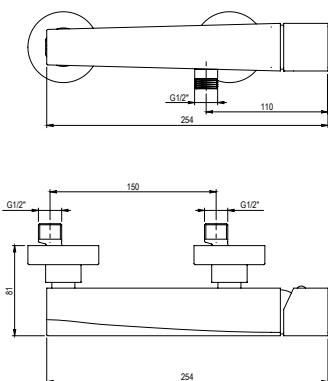

Grupo ducha Shower unit

- Cartucho sellado mezclador con discos cerámicos de diámetro 35 mm.
- Entrada hembra de 3/4" con excéntrica y embellecedor.
- One - piece mixer cartridge with ceramic discs. Cartridge diameter 35 mm.
- 3/4" female inlet with eccentric cam and trim.

Con accesorios de ducha
With shower accessories

■ Ref 5701000 • 199,10 €

Sin accesorios de ducha
Without shower accessories

■ Ref 5701500 162,20 €