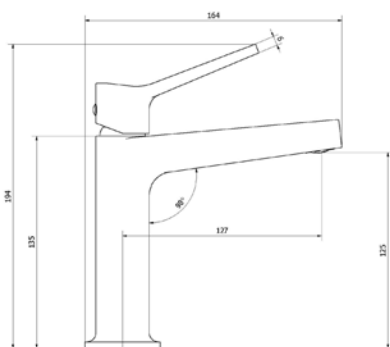

Lavabo
Wash basin

- Cartucho sellado mezclador con discos cerámicos de diámetro 25 mm.
- Suministrado con latiguillos flexibles de 3/8" y longitud 37 cm.
- One - piece mixer cartridge with ceramic discs. Cartridge diameter 25 mm.
- Supplied with 3/8" female flexible hoses and 37 cm long.

Con desagüe semiautomático
With semi-automatic pop up waste

■ Ref 4944000 158,30 €

Sin desagüe semiautomático
Without semi-automatic pop-up waste

■ Ref 4945000 • 139,50 €

Lavabo alto
Tall wash basin