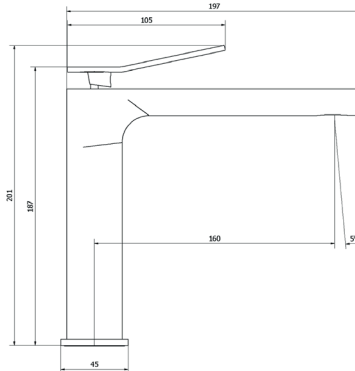

Lavabo alto
High wash basin

- Cartucho sellado mezclador con discos cerámicos de diámetro 25 mm.
- Suministrado con latiguillos flexibles de 3/8" y longitud 55 cm.
- One - piece mixer cartridge with ceramic discs. Cartridge diameter 25 mm.
- 3/8" stainless steel flexible connections included and 55 cm long.

Con desagüe semiautomático
With semi-automatic pop up waste
■ Ref 7944500 369,90 €

Sin desagüe semiautomático
Without semi-automatic pop up waste
■ Ref 7945500 • 337,50 €