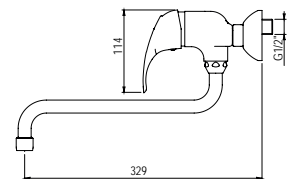

ALFA
Grifo cocina de pared
caño de 25 cm
Wall mounted sink mixer
inferior spout pipe 25 cm

- Cartucho sellado con discos cerámicos de diámetro 40 mm.
- Entradas hembra de 3/4".
- Suministrado con excéntrica de 1/2" a 3/4" y embellecedor.
- One - piece cartridge with ceramic discs. Cartridge diameter 40 mm.
- 3/4" female inlet.
- Supplied with 1/2" to 3/4" eccentric cam and trim.

■ Ref 8148300 114,80 €