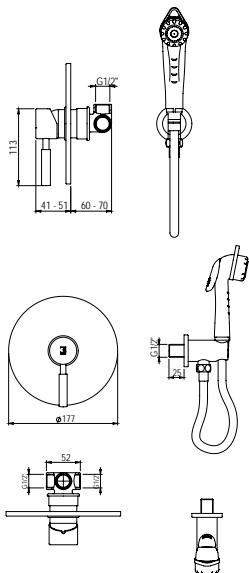

Bidet con ducha
Bidet with shower

- Cartucho sellado mezclador con discos cerámicos de diámetro 35 mm.
- Entrada macho de 1/2" en el maneral.
- Entradas hembra de 1/2".
- One - piece mixer cartridge with ceramic discs. Cartridge diameter 35 mm.
- 1/2" male inlet in handshower.
- 1/2" female inlets.

■ 8647600 • 112,00 €