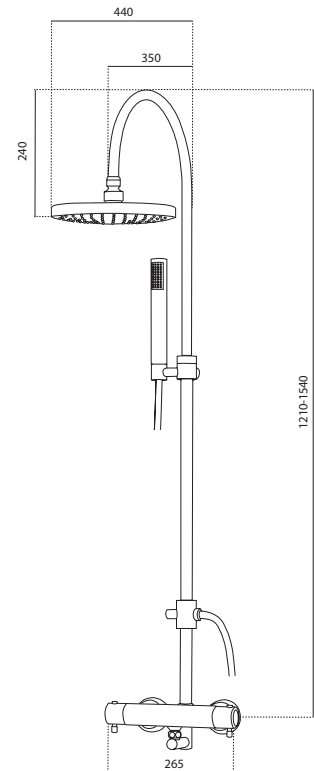

RECAMBIOS

Ref. meca-53 52,58 €

· Materiales: El latón empleado en la fabricación de nuestros grifos cumple las normas EN-12164, EN-12165 y EN-1982.
· Temperatura admisible de agua: Mejorando la normativa sanitaria, los materiales que componen las piezas de los grifos pueden soportar una temperatura máxima de 70°C.
· Grifo fabricado en latón con acabado cromado y bronce.
· Accionamiento mediante maneta.
· Presión mínima de uso: 0,5 bar.

· Materials: Brass used in the manufacture of our taps meets the EN-12164, EN-12165 and EN-1982 standards.
· Permissible water temperature: Improving health regulations; the component materials of the tap parts can withstand a maximum 70°C.
· Brass construction with polish chrome and bronze finished.
· Operation by lever.
· Minimum used pressure: 0,5 bar.