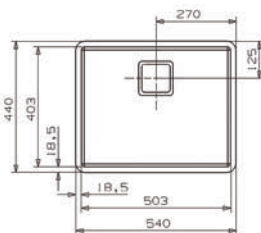

TEXAS 18X40

- Depth: 145 mm.
- Depth: 210 mm.

■ PVP: 430,00 €

TEXAS 30X40

- Depth: 180 mm.
- Depth: 180 mm.

■ PVP: 452,30 €

TEXAS 40X40

- Depth: 180 mm.
- Depth: 180 mm.

■ PVP: 379,50 €

TEXAS 50X40

- Depth: 200 mm.
- Depth: 200 mm.

■ PVP: 409,30 €

TEXAS 30X40 - 18X40

- Depth: 180/145 mm.
- Depth: 180/145 mm.

■ PVP: 913,50 €

TEXAS 40X40 - 18X40

- Depth: 155/190 mm.
- Depth: 155/190 mm.

■ PVP: 1.023,80 €