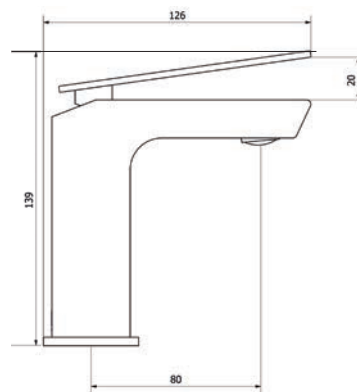

Lavabo mini
Mini wash basin

- Cartucho sellado mezclador con discos cerámicos de diámetro 25 mm.
- Suministrado con latiguillos flexibles de 3/8" y longitud 45 cm.
- One - piece cartridge mixer with ceramic discs. Cartridge diameter 25 mm.
- Supplied with 3/8" female flexible hoses and 45 cm long.

Con desagüe semiautomático
With semi-automatic pop up waste

■ Ref 7844300 281,70 €

Sin desagüe semiautomático
Without semi-automatic pop-up waste

■ Ref 7845300 262,60 €

Lavabo alto
Tall wash basin

- Cartucho sellado mezclador con discos cerámicos de diámetro 25 mm.
- Suministrado con latiguillos flexibles de 3/8" y longitud 45 cm.
- One - piece cartridge mixer with ceramic discs. Cartridge diameter 25 mm.
- Supplied with 3/8" female flexible hoses and 45 cm long.

Con desagüe semiautomático
With semi-automatic pop up waste

■ Ref 7844500 412,80 €

Sin desagüe semiautomático
Without semi-automatic pop-up waste

■ Ref 7845100 393,80 €