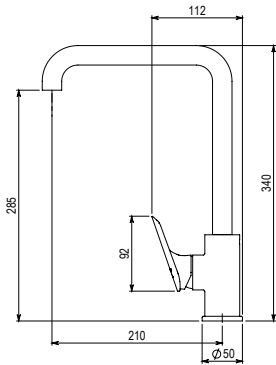

RECAMBIOS

Ref. meca-3 30,25 €
Ref. aire-3 crcr 4,26 €