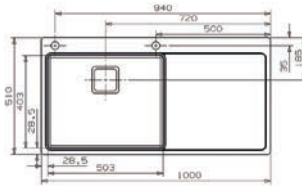

NEVADA 40

- Escurredor disponible a izquierda o derecha.
- Profundidad: 190 mm.
- Drainer available left or right.
- Depth: 190 mm.

■ PVP: 903,80 €

NEVADA 50

- Escurredor disponible a izquierda o derecha.
- Profundidad: 210 mm.
- Drainer available left or right.
- Depth: 210 mm.

■ PVP: 950,10 €

NEVADA 18X30 / 30X18

- Escurredor disponible a izquierda o derecha.
- Profundidad: 155/190 mm.
- Drainer available left or right.
- Depth: 155/190 mm.

■ PVP: 1.257,00 €

NEVADA 30X30

- Escurredor disponible a izquierda o derecha.
- Profundidad: 190 mm.
- Drainer available left or right.
- Depth: 190 mm.

■ PVP: 1.377,00 €

NEVADA 18X40 / 40X18

- Escurredor disponible a izquierda o derecha.
- Profundidad: 190/155 mm.
- Drainer available left or right.
- Depth: 190/155 mm.

■ PVP: 1.377,00 €

NEVADA 30X40 / 40X30

- Escurredor disponible a izquierda o derecha.
- Profundidad: 190 mm.
- Drainer available left or right.
- Depth: 190 mm.

■ PVP: 1.533,40 €