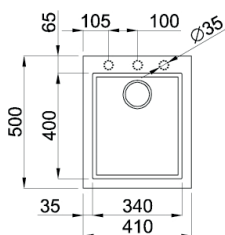

- Profundidad: 190 mm.
- Depth: 190 mm.

■ PVP: 681,30 €

- Profundidad: 190 mm.
- Depth: 190 mm.

■ PVP: 787,80 €

- Profundidad: 190/160 mm.
- Depth: 190/160 mm.

■ 1.075,20 €

- Profundidad: 220 mm.
- Depth: 220 mm.

■ ■ ■ PVP: 389,60 €

- Profundidad: 220 mm.
- Depth: 220 mm.

■ ■ ■ PVP: 450,90 €

- Profundidad: 220 mm.
- Depth: 220 mm.

■ ■ ■ PVP: 465,90 €