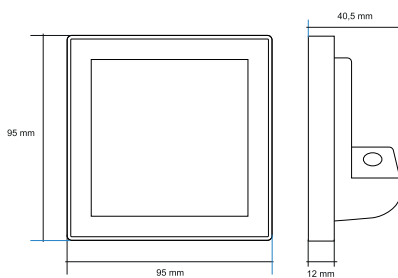

Lavabo Basin

Grifo inteligente termostático para lavabo, con fijación mural, para instalación individual o colectiva.

- Pantalla de cristal de alta resistencia.
- Entrada macho G1/2".
- Pantalla táctil capacitiva.
- Incluye transformador.

Smart thermostatic wall wash basin, for individual or collective installation.

- Crystal display high strength.
- 1/2" male inlets.
- Capacitive touchpad interface.
- Includes transformer.

■ Ref 9905000 Una salida / One outlets 1.344,00 €