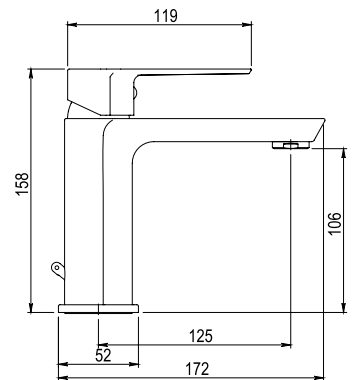

EN-12164, EN-12165 y EN-1982.

Componen las piezas de los grifos pueden soportar una temperatura máxima de 70°C.

Acabamiento insensible a manchas.
Presión mínima de uso: 0,5 bar.