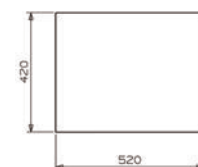

OHIO 80x42

· Profundidad: 220 mm.
· Depth: 220 mm.

■ PVP: 620,70 €

OHIO 40x40 Tap-Wing

· Profundidad: 180 mm.
· Depth: 180 mm.

■ PVP: 535,10 €

OHIO 50x40 Tap-Wing

· Profundidad: 200 mm.
· Depth: 200 mm.

■ PVP: 582,00 €

ONTARIO 18x40

· Profundidad: 190 mm.
· Depth: 190 mm.

■ PVP: 463,50 €

ONTARIO 50x40

· Profundidad: 190 mm.
· Depth: 190 mm.

■ PVP: 537,60 €