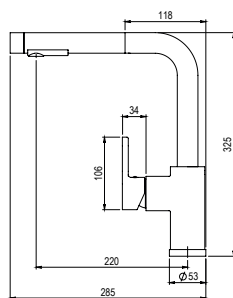

RECAMBIOS

Ref. meca-2 30,25 €
Ref. 1f 63000 21,42 €
Ref. 2f 63100 59,78 €