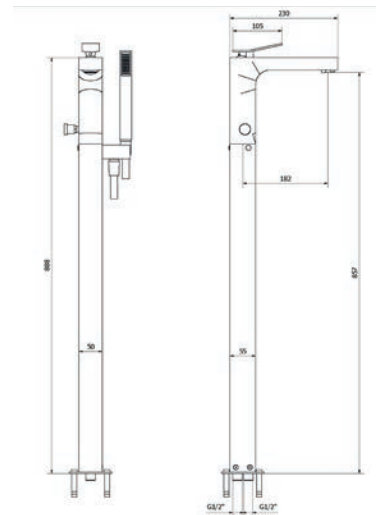

Exclusive

Mecanismo baño-ducha empotrable
Wall bath and shower

- Cartucho sellado mezclador con discos cerámicos de diámetro 25 mm.
- Entrada y salidas hembra de 1/2".
- One - piece mixer cartridge with ceramic discs. Cartridge diameter 25 mm.
- 1/2" female inlet and outlet.

■ Ref 7947400 • 377,00 €

Batería baño-ducha sobre repisa
Two hole bath side set

- Cartucho sellado mezclador con discos cerámicos de diámetro 25 mm.
- Suministrado con latiguillos flexibles de 3/8" y longitud 45 cm.
- One - piece mixer cartridge with ceramic discs. Cartridge diameter 25 mm.
- 3/8" stainless steel flexible connections included and 45 cm long.

■ Ref 7900500 728,70 €

Grupo baño-ducha pie borde bañera con accesorios de ducha
Bath filler with legs and handshower with shower accessories

- Cartucho sellado mezclador con discos cerámicos de diámetro 25 mm.
- Suministrado con latiguillos flexibles de 1/2".
- One - piece mixer cartridge with ceramic discs. Cartridge diameter 25 mm.
- Supplied with 1/2" female flexible hoses.

■ Ref 7941100 1.381,90 €