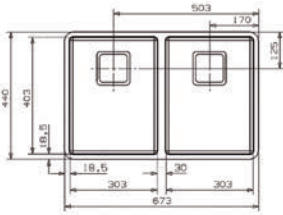

- Profundidad: 180 mm.
- Depth: 180 mm.

■ PVP: 1.023,80 €

- Profundidad: 180 mm.
- Depth: 180 mm.

■ PVP: 1.023,80 €

- Profundidad: 200/154 mm.
- Depth: 200/145 mm.

■ PVP: 1.134,10 €

- Profundidad: 145 mm.
- Depth: 145 mm.

■ PVP: 406,80 €

- Profundidad: 180 mm.
- Depth: 180 mm.

■ PVP: 419,00 €

- Profundidad: 200 mm.
- Depth: 190 mm.

■ PVP: 475,50 €