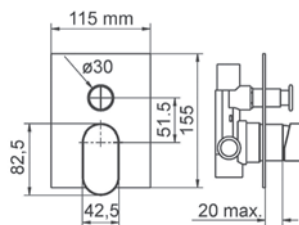

Mecanismo baño-ducha empotrable

Wall bath and shower

- Cartucho sellado mezclador con discos cerámicos de diámetro 35 mm.
- Entradas y salidas hembra de 1/2"
- One - piece mixer cartridge mixer with ceramic discs. Cartridge diameter 35 mm.
- 1/2" female inlet and outlet.

■ Ref 6947400 284,10 €