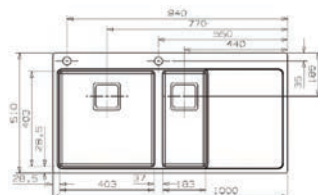

■ PVP: 1.377,00 €

**NEVADA 30X40 / 40X30**

- Escurredor disponible a izquierda o derecha.
- Profundidad: 190 mm.
- Drainer available left or right.
- Depth: 190 mm.

■ PVP: 1.533,40 €