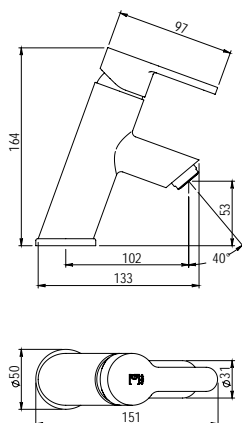

Lavabo mural

Wall Wash basin

- Cartucho sellado mezclador con discos cerámicos de diámetro 35 mm.
- Con aireador "Flowing Ecosystems" 7,6 l/min.
- Entrada macho de 1/2".
- One - piece mixer cartridge with ceramic discs. Cartridge diameter 35 mm.
- 7,6 l/min "Flowing Ecosystems" aerator.
- 1/2" male inlet.

■ Ref 8545600 195,10 €