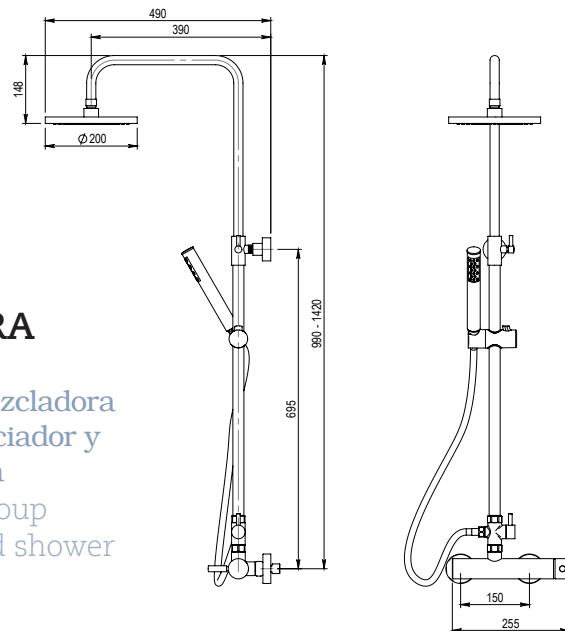

THEO MEZCLADORA

COLUMNA DUCHA

Grupo ducha mezcladora
con columna, rociador y
accesorios ducha

Mixer shower group
with sprayer and shower
accessories

- Entrada hembra de 3/4".
- Suministrado con excéntricas 1/2" a 3/4" , flexo, soporte a pared y maneral.
- Cartucho sellado con discos cerámicos de diámetro 35 mm.
- Rociador en ABS cromado de 200 mm.
- Barra soporte rociador regulable.
- 3/4" female inlet.
- Eccentric Supplied with 3/4 "to 1/2" hose, wall bracket and maneral.
- Sealed with ceramic discs of diameter 35 mm cartridge.
- Spraying in ABS chromed 200 mm.
- Adjustable spray bar support.

■ Ref 86450300 • 339,80 €

RECAMBIOS

Ref.	meca-4	30,25 €

• Materiales: El latón empleado en la fabricación de nuestros grifos cumple las normas EN-12164, EN-12165 y EN-1982.
• Temperatura admisible de agua: Mejorando la normativa sanitaria, los materiales que componen las piezas de los grifos pueden soportar una temperatura máxima de 70°C.
• Grifo fabricado en latón con acabado cromado y bronce.
• Accionamiento mediante maneta.
• Presión mínima de uso: 0,5 bar.

• Materials: Brass used in the manufacture of our taps meets the EN-12164, EN-12165 and EN-1982 standards.
• Permissible water temperature: Improving health regulations; the component materials of the tap parts can withstand a maximum 70°C.
• Brass construction with polish chrome and bronze finished.
• Operation by lever.
• Minimum used pressure: 0,5 bar.