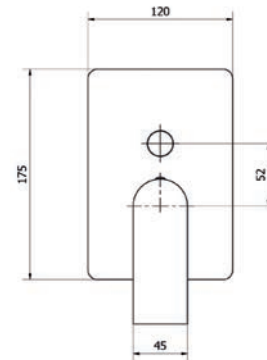

· Materials: Brass used in the manufacture of our taps meets the EN-12164, EN-12165 and EN-1982 standards.
· Permissible water temperature: Improving health regulations; the component materials of the tap parts can withstand a maximum temperature of 70°C.
· Brass construction with polish chrome finished, black and white.
· Minimum used pressure: 0,5 bar.

Exclusive