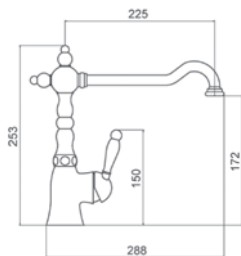

Lavabo mural Wall wash basin

- Cartucho sellado mezclador con discos cerámicos de diámetro 35 mm.
- Entrada macho de 1/2".
- One - piece mixer cartridge with ceramic discs. Cartridge diameter 35 mm.
- 1/2" male inlet.

■ Ref 6345600	222,00 €
■ Ref 6345640	332,90 €
■ Ref 6345641	332,90 €