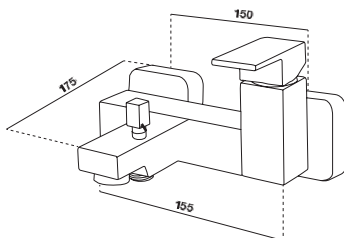

Mecanismo baño-ducha potrable Wall bath and shower

- Cartucho sellado mezclador con discos cerámicos de diámetro 35 mm.
- Entradas y salidas hembra de 1/2".
- One - piece mixer cartridge with ceramic discs. Cartridge diameter 35 mm.
- 1/2" female inlet and outlet.

■ Ref 5347400 193,90 €