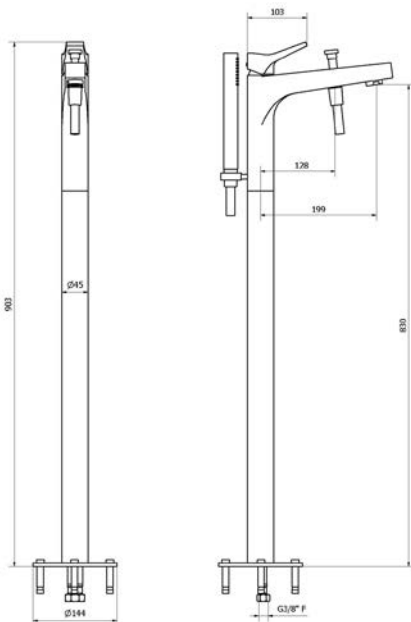

- Cartucho sellado mezclador con discos cerámicos de diámetro 35 mm.
- Entradas hembra de 3/8".
- One - piece mixer cartridge with ceramic discs. Cartridge diameter 35 mm.
- 3/8" female inlet.

■ Ref 4941100 1.017,60 €

Grupo ducha
Shower unit