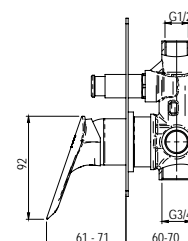

· Materials: Brass used in the manufacture of our taps meets the EN-12164, EN-12165 and EN-1982 standards.
· Permissible water temperature: Improving health regulations; the component materials of the tap parts can withstand a maximum temperature of 70 ° C.
· Brass construction with polish chrome finished.
· Operation by lever.
· Minimum used pressure: 0,5 bar.