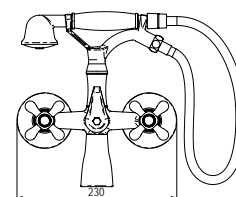

· Materiales: El latón empleado en la fabricación de nuestros grifos cumple las normas EN-12164, EN-12165 y EN-1982.
· Temperatura admisible de agua: Mejorando la normativa sanitaria, los materiales que componen las piezas de los grifos pueden soportar una temperatura máxima de 70°C.
· Grifo fabricado en latón con acabado cromado, envejecido bronce y envejecido cobre.
· Montura cerámica 1/2 vuelta.
· Accionamiento mediante volante.
· Presión mínima de uso: 0,5 bar.