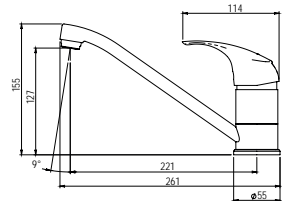

ALFA

Grifo cocina caño bajo
Sink mixer low spout pipe

- Cartucho sellado con discos cerámicos de diámetro 40 mm.
- Suministrado con latiguillos flexibles de 3/8" y longitud de 37 cm.
- One - piece cartridge with ceramic discs. Cartridge diameter 40 mm.
- Supplied with 3/8" female flexible hoses and 37 cm long.

■ Ref 8149200	100,80 €