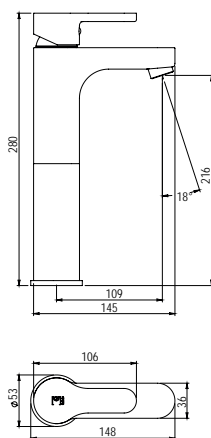

## Lavabo mural Wall wash basin

- Cartucho sellado mezclador con discos cerámicos de diámetro 35 mm.
- Entrada macho de 1/2".
- One - piece mixer cartridge with ceramic discs. Cartridge diameter 35 mm.
- 1/2" male inlet.