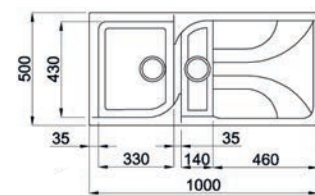

- Profundidad: 230 mm.
- Depth: 230 mm.

■ ■ ■ PVP: 435,50 €

- Profundidad: 234/134 mm.
- Depth: 234/134 mm.

■ ■ ■ PVP: 447,50 €

- Profundidad: 224/134 mm.
- Depth: 224/134 mm.

■ ■ ■ PVP: 447,50 €

- Profundidad: 230 mm.
- Depth: 230 mm.

■ ■ ■ PVP: 512,40 €

- Profundidad: 230/230 mm.
- Depth: 230/230 mm.

■ ■ ■ PVP: 542,70 €

- Profundidad: 230/170 mm.
- Depth: 230/170 mm.

■ ■ ■ PVP: 527,30 €