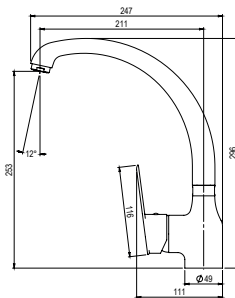

ALBOS
Grifo cocina
Sink mixer

- Cartucho sellado con discos cerámicos de diámetro 40 mm.
- Suministrado con latiguillos flexibles de 3/8" y longitud de 35 cm.
- One - piece cartridge with ceramic discs. Cartridge diameter 40 mm.
- Supplied with 3/8" female flexible hoses and 35 cm long.

■ Ref 7128600 • 57,40 €