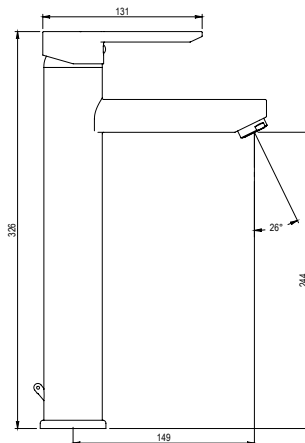

- Materiales: El latón empleado en la fabricación de nuestros grifos cumple las normas EN-12164, EN-12165 y EN-1982.
- Temperatura admisible de agua: Mejorando la normativa sanitaria, los materiales que componen las piezas de los grifos pueden soportar una temperatura máxima de 70°C.
- Grifo fabricado en latón con acabado cromado.
- Accionamiento mediante maneta.
- Presión mínima de uso: 0,5 bar.