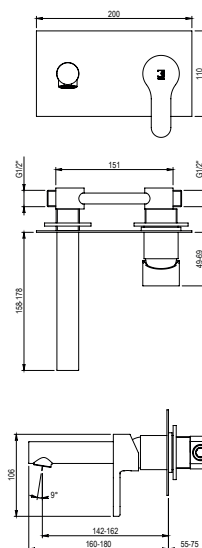

- Materiales: El latón empleado en la fabricación de nuestros grifos cumple las normas EN-12164, EN-12165 y EN-1982.
- Temperatura admisible de agua: Mejorando la normativa sanitaria, los materiales que componen las piezas de los grifos pueden soportar una temperatura máxima de 70°C.
- Grifo fabricado en latón con acabado cromado.
- Accionamiento mediante maneta.
- Presión mínima de uso: 0,5 bar.