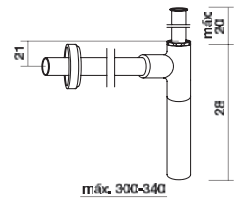

SIFÓN

Sifón minimalista
Minimalist siphon

■ Ref 48100 • 77,75 €