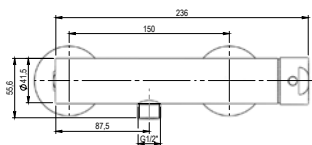

Mecanismo ducha empotrable 3 vías Wall shower 3 ways

- Cartucho sellado mezclador con discos cerámicos de diámetro 35 mm.
- Cartucho desviador ø25 mm.
- Entradas y salidas hembra de 1/2".
- One - piece mixer cartridge with ceramic discs. Cartridge diameter 35 mm.
- 1/2" female inlet and outlet.
- Cartridge diameter ø25 mm.

■ Ref 8897200 198,30 €

Con accesorios de ducha
With shower accessories

■ Ref 88943000 117,90 €

■ Ref 8894300E **eco** 126,10 €

Sin accesorios de ducha
Without shower accessories

■ Ref 88943500 95,30 €

■ Ref 8894350E **eco** 103,50 €