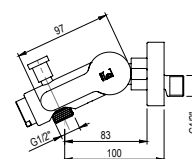

Apertura de doble posición: Sistema con tope de apertura del caudal a mitad del recorrido para el ahorro de agua.
Two positions opening: System aperture with stop of flow at halfway to saving water.