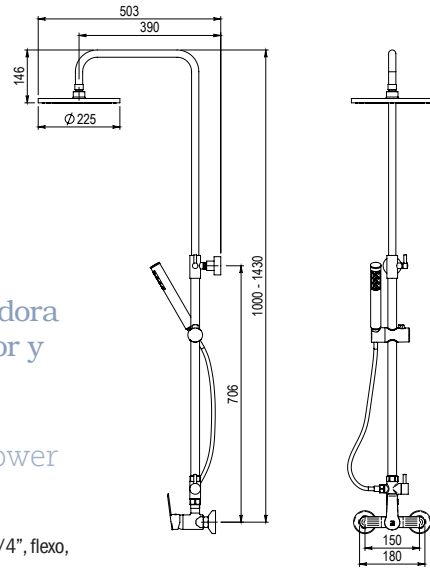

RECAMBIOS

Ref.   meca-4   30,25 €

· Materiales: El latón empleado en la fabricación de nuestros grifos cumple las normas EN-12164, EN-12165 y EN-1982.
· Temperatura admisible de agua: Mejorando la normativa sanitaria, los materiales que componen las piezas de los grifos pueden soportar una temperatura máxima de 70°C.
· Grifo fabricado en latón con acabado cromado y bronce.
· Accionamiento mediante maneta.
· Presión mínima de uso: 0,5 bar.

· Materials: Brass used in the manufacture of our taps meets the EN-12164, EN-12165 and EN-1982 standards.
· Permissible water temperature: Improving health regulations; the component materials of the tap parts can withstand a maximum 70°C.
· Brass construction with polish chrome and bronze finished.
· Operation by lever.
· Minimum used pressure: 0,5 bar.