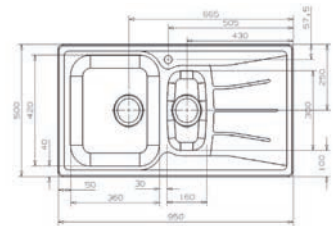

CENTURIO L60

- Profundidad: 180/130 mm.
- Depth: 230 mm.

■ PVP: 365,10 €

CENTURIO L1.5

- Profundidad: 180/130 mm.
- Depth: 180/130 mm.

■ PVP: 415,80 €

DIPLOMAT 10 LUX

- Profundidad: 180 mm.
- Depth: 180 mm.

■ PVP: 176,00 €

DIPLOMAT 20 LUX

- Profundidad: 180 mm.
- Depth: 180 mm.

■ PVP: 197,80 €

DIPLOMAT 1.5 LUX

- Profundidad: 180/130 mm.
- Depth: 180/130 mm.

■ PVP: 341,30 €