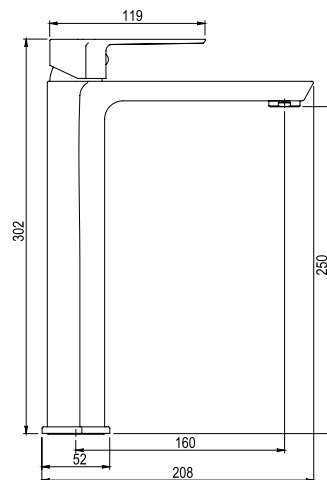

### Bidet Bidet

- Cartucho sellado mezclador con discos cerámicos de diámetro 35 mm.
- Suministrados con latiguillos flexibles hembra de 3/8" y longitud 37 cm.
- One - piece cartridge mixer with ceramic discs. Cartridge diameter 35 mm.
- Supplied with 3/8" female flexible hoses and 37 cm long.