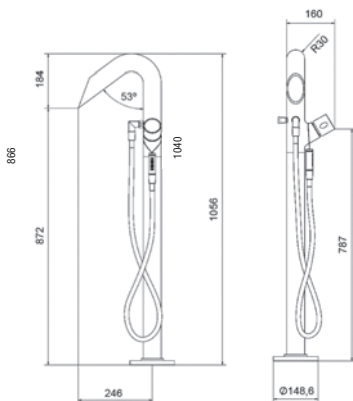

Grupo baño-ducha pie borde bañera con accesorios ducha

Bath filler with legs and handshower with shower accessories

- Cartucho sellado mezclador con discos cerámicos de diámetro 35 mm.
- One - piece cartridge mixer with ceramic discs. Cartridge diameter 35 mm.
- 1/2" female inlet.

■ Ref 2341100	2.598,30 €
□ Ref 2341111	3.378,00 €
■ Ref 2341116	3.378,00 €