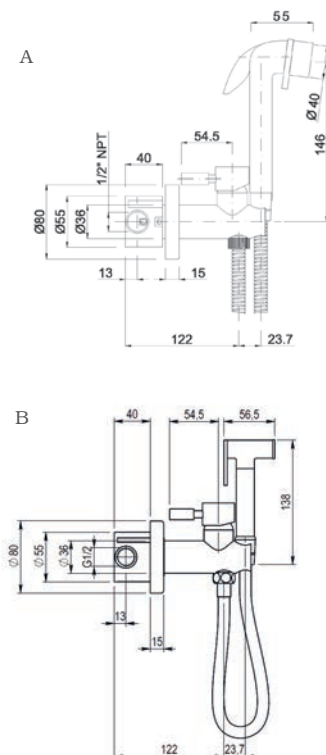

Bidet con ducha
Bidet with shower

- Cartucho sellado mezclador con discos cerámicos de diámetro 25 mm.
- Entrada macho de 1/2".
- One - piece mixer cartridge with ceramic discs. Cartridge diameter 25 mm.
- Flow rate at 3 bar and maximum opening 9 l/min.
- 1/2" male inlet.

■ 8647800 • 156,70 €

Con ducha minimalista en latón
With minimalist brass shower

■ 86478LA • 156,70 €