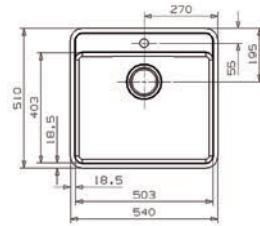

**OHIO 40x40 Tap-Wing**

· Profundidad: 180 mm.  
· Depth: 180 mm.

■ PVP: 535,10 €

**OHIO 50x40 Tap-Wing**

· Profundidad: 200 mm.  
· Depth: 200 mm.

■ PVP: 582,00 €

**ONTARIO 18x40**

· Profundidad: 190 mm.  
· Depth: 190 mm.