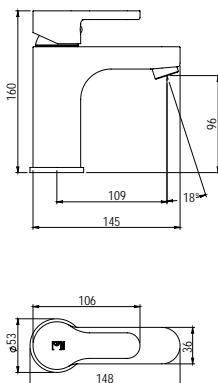

Lavabo alto Wash high basin

- Cartucho sellado mezclador con discos cerámicos de diámetro 40 mm.
- Suministrado con latiguillos flexibles de 3/8" y longitud de 55 cm.
- Salida libre.
- Con aireador "Flowing Ecosystems" 5 l/min.
- One - piece mixer cartridge with ceramic discs. Cartridge diameter 40 mm.
- 3/8" Stainless steel flexible connections included and 55cm long.
- With "Flowing Ecosystems" 5 l/min aerator.

Con desagüe automático
With automatic pop up waste

■ Ref 2144500 **eco** 114,20 €

Sin desagüe automático
Without automatic pop up waste

■ Ref 2145500 • **eco** 98,00 €

□ Ref 2145511 **eco** 145,00 €

■ Ref 2145516 **eco** 145,00 €