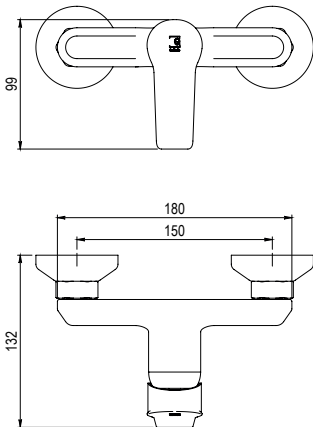

Project

- Materials: Brass used in the manufacture of our taps meets the EN-12164, EN-12165 and EN-1982 standards.
- Permissible water temperature: Improving health regulations; the component materials of the tap parts can withstand a maximum temperature of 70°C.
- Brass construction with polish chrome finished.
- Operation by lever.
- Minimum used pressure: 0,5 bar.