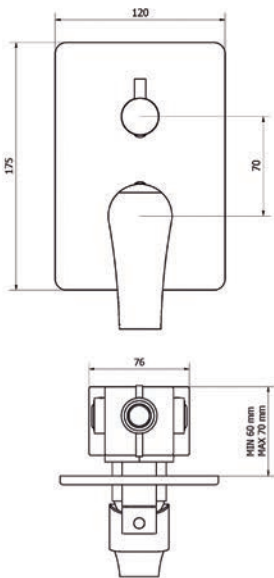

Mecanismo ducha
empotrable 3 vías
Wall bath and shower 3
ways

- Cartucho sellado mezclador con discos cerámicos de diámetro 35 mm.
- Entradas y salidas hembra de 1/2".
- One - piece mixer cartridge with ceramic discs. Cartridge diameter 35 mm.
- 1/2" female inlet and outlet.

■ Ref 4947200 295,60 €