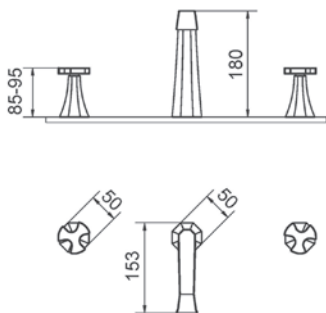

Batería lavabo
Wash high basin on
bracket

- Suministrado con latiguillos flexibles de hembra 1/2" y entrada macho 1/2".
- Montura cerámica.
- 1/2" female inlet and 1/2" male outlet.
- Ceramic settings.

Con desagüe semiautomático
With semi-automatic pop up waste

■ Ref 2409700	509,50 €
■ Ref 2409740	662,50 €
■ Ref 2409741	662,50 €

Sin desagüe semiautomático
Without semi-automatic pop up waste

■ Ref 2409500	466,60 €
■ Ref 2409540	606,70 €
■ Ref 2409541	606,70 €