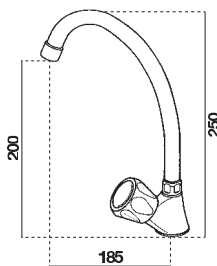

RECAMBIOS

Ref. meca-7	7,61€
Ref. aire-8 crcr	4,26 €