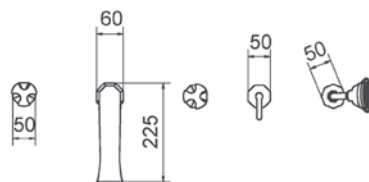

Batería baño ducha so- bre repisa Four hole bath side set

- Suministrado con latiguillos flexibles hembra de 1/2".
- Montura cerámica.
- Supplied with 1/2" female flexible hoses and 1/2" male inlet.
- Ceramic settings.

■ Ref 2400500	748,70 €
■ Ref 2400540	973,30 €
■ Ref 2400541	973,30 €