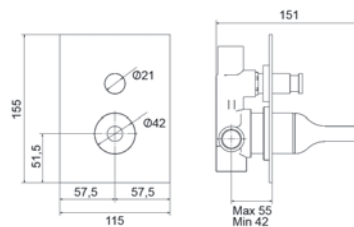

Mecanismo baño ducha empotrable

Wall bath and shower

- Cartucho sellado mezclador con discos cerámicos de diámetro 35 mm.
- Entradas y salidas hembra de 1/2".
- One - piece mixer cartridge with ceramic discs. Cartridge diameter 35 mm.
- 1/2" female inlet and outlet.

■ Ref 3247400	239,80 €
□ Ref 3247411	311,70 €
■ Ref 3247416	311,70 €