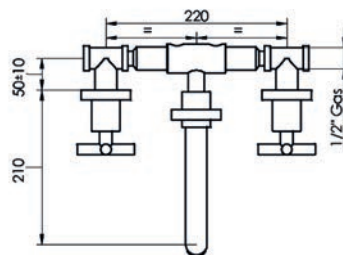

- Entrada macho de 1/2".
- 1/2" male inlet.

■ Ref 8245600 •	236,80 €
■ Ref 8245661	301,20 €

**Bimando bidet**  
**Bidet**

- Montura cerámica.
- Suministrado con latiguillos flexibles de 3/8" y longitud 37 cm.
- Ceramic settings.
- 3/8" Stainless steel flexible connections included and 37 cm long.