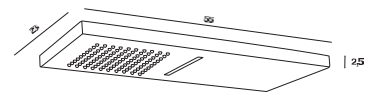

## DUCHA CON BRAZO EMPOTRABLE

Ducha empotrable con cascada  
Wall shower with waterfall

■ Ref 67400 1.040,07 €