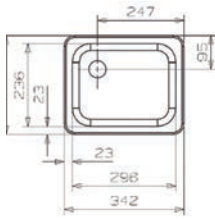

COLORADO

· Profundidad: 160/180 mm.
· Depth: 160/180 mm.

■ PVP: 130,00 €