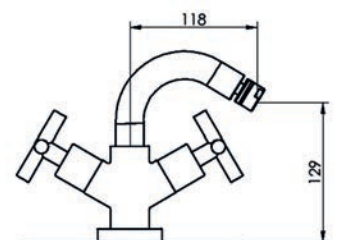

· Materiales: El latón empleado en la fabricación de nuestros grifos cumple las normas EN-12164, EN-12165 y EN-1982.
· Temperatura admisible de agua: Mejorando la normativa sanitaria, los materiales que componen las piezas de los grifos pueden soportar una temperatura máxima de 70°C.
· Grifo fabricado en latón con acabado cromado y mate.
· Accionamiento mediante volante.
· Presión mínima de uso: 0,5 bar.