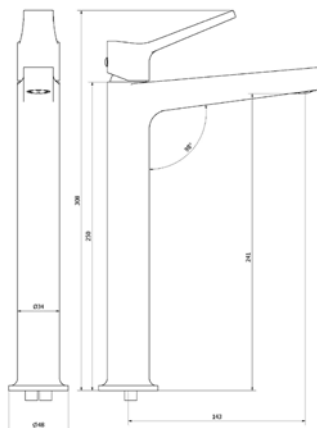

- Cartucho sellado mezclador con discos cerámicos de diámetro 25 mm.
- Suministrado con latiguillos flexibles de 3/8" y longitud 37 cm.
- One - piece mixer cartridge with ceramic discs. Cartridge diameter 25 mm.
- Supplied with 3/8" female flexible hoses and 37 cm long.

Con desagüe semiautomático
With semi-automatic pop up waste

■ Ref 4944500 226,80 €

Sin desagüe semiautomático
Without semi-automatic pop-up waste

■ Ref 4945100 • 208,10 €

Lavabo mural
Wall wash basin

- Cartucho sellado mezclador con discos cerámicos de diámetro 35 mm.
- Entradas y salidas hembra de 1/2".
- One - piece mixer cartridge with ceramic discs. Cartridge diameter 35 mm.
- 1/2" female inlet and outlet.

■ Ref 4945600 432,30 €