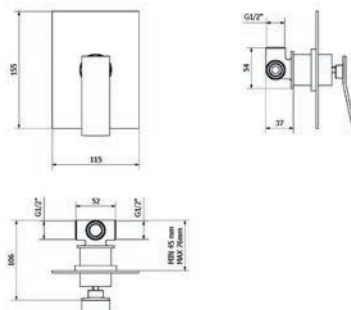

Mecanismo ducha empotrable Wall shower

- Cartucho sellado mezclador con discos cerámicos de diámetro 35 mm.
- Entrada y salidas hembra de 1/2".
- One - piece mixer cartridge with ceramic discs. Cartridge diameter 35 mm.
- 1/2" female inlet and outlet.

■ Ref 7947300 • 226,10 €