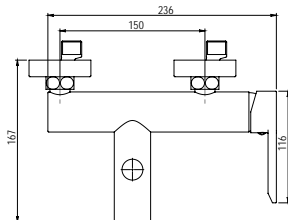

- Materials: Brass used in the manufacture of our taps meets the EN-12164, EN-12165 and EN-1982 standards.
- Permissible water temperature: Improving health regulations; the component materials of the tap parts can withstand a maximum temperature of 70°C.
- Brass construction with polish chrome finished.
- Operation by lever.
- Minimum used pressure: 0,5 bar.