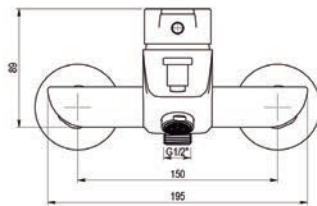

Grupo ducha Shower unit

- Cartucho sellado mezclador con discos cerámicos de diámetro 40 mm.
- Entrada hembra de 3/4"
- Suministrado con excéntricas de 1/2" a 3/4" y embellecedor.
- One - piece mixer cartridge with ceramic discs. Cartridge diameter 40 mm.
- 3/4" female inlet
- 1/2" to 3/4" eccentric cam and trim.

Con accesorios de ducha
With shower accessories

■ Ref 7153000 •	64,70 €
■ Ref 715300E eco •	73,10 €
■ Ref 715300P •	87,10 €