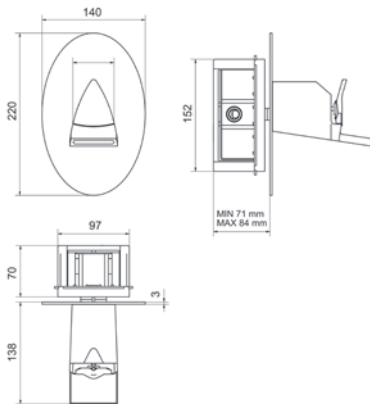

Lavabo mural vertical Wall wash basin

- Cartucho sellado mezclador con discos cerámicos de diámetro 25 mm.
- Entrada macho 1/2".
- One - piece mixer cartridge with ceramic discs. Cartridge diameter 25 mm.
- 1/2" male inlet.

■ Ref 6545700 523,90 €

Lavabo mural horizontal Wall wash basin

- Cartucho sellado mezclador con discos cerámicos de diámetro 25 mm.
- Entrada macho 1/2".
- One - piece mixer cartridge with ceramic discs. Cartridge diameter 25 mm.
- 1/2" male inlet.

■ Ref 6545600 523,90 €