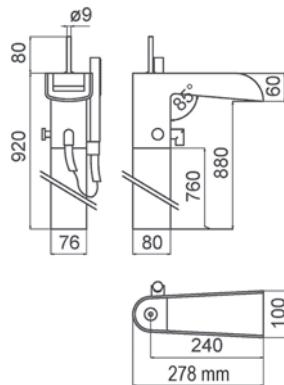

Grupo baño-ducha pie borde bañera con accesorios ducha
Bath filler with legs and handshower with shower accessories

- Cartucho sellado mezclador con discos cerámicos de diámetro 35 mm.
- Entrada macho de 1/2".
- One - piece cartridge mixer with ceramic discs. Cartridge diameter 35 mm.
- 1/2" male inlet.

■ Ref 6941100 1.463,00 €