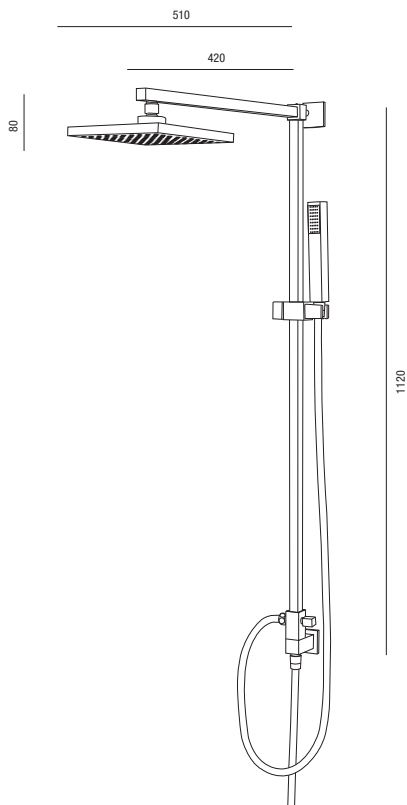

COLUMNA DE DUCHA

Columna con rociador

Nitro

adaptable con flexo

Universal shower group
with sprayer and shower
accessories

■ Ref 100049400 • 366,11 €