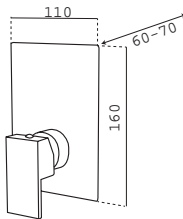

**Mecanismo ducha
empotrable**
Wall shower

- Cartucho sellado mezclador con discos cerámicos de diámetro 35 mm.
- Entradas y salidas hembra de 1/2".
- One - piece mixer cartridge with ceramic discs. Cartridge diameter 35 mm.
- 1/2" female inlet and outlet.

■ Ref 5347300 128,90 €

**Mecanismo ducha
empotrable 3 vías**
Wall shower 3 ways

- Cartucho sellado mezclador con discos cerámicos de diámetro 35 mm.
- Entradas y salidas hembra de 1/2".
- One - piece mixer cartridge with ceramic discs. Cartridge diameter 35 mm.
- 1/2" female inlet and outlet.

■ Ref 5347200 233,00 €

Exclusive