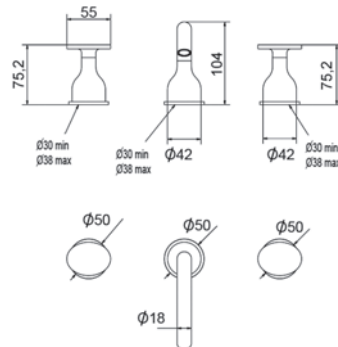

Bidet Bidet

- Cartucho sellado mezclador con discos cerámicos de diámetro 35 mm.
- Suministrado con latiguillos flexibles de 3/8" y longitud 37 cm.
- One - piece mixer cartridge with ceramic discs. Cartridge diameter 35 mm.
- Supplied with 3/8" female flexible hoses and 37 cm long.

Con desagüe semiautomático
With semi-automatic pop up waste

■ Ref 3246000	235,20 €
□ Ref 3246011	320,30 €
■ Ref 3246016	320,30 €

Sin desagüe semiautomático
Without semi-automatic pop-up waste

■ Ref 3247000	213,20 €
□ Ref 3247011	298,40 €
■ Ref 3247016	298,40 €