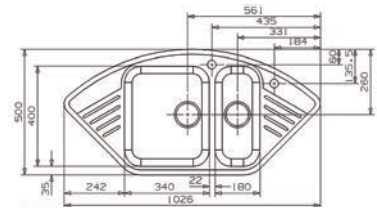

CENTURIO L10

· Profundidad: 180 mm.
· Depth: 180 mm.

■ PVP: 289,90 €