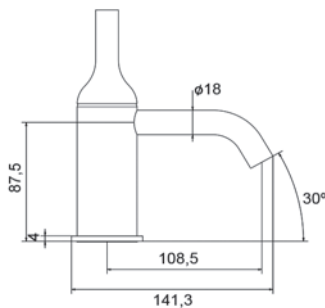

Exclusive

Lavabo
Wash basin

- Cartucho sellado mezclador con discos cerámicos de diámetro 35 mm.
- Suministrado con latiguillos flexibles de 3/8" y longitud 37 cm.
- One - piece mixer cartridge with ceramic discs. Cartridge diameter 35 mm.
- Supplied with 3/8" female flexible hoses and 37 cm long.

Con desagüe semiautomático
With semi-automatic pop up waste

■ Ref 3244000	235,20 €
□ Ref 3244011	320,30 €
■ Ref 3244016	320,30 €

Sin desagüe semiautomático
Without semi-automatic pop-up waste

■ Ref 3245000	213,20 €
□ Ref 3245011	298,40 €
■ Ref 3245016	298,40 €

Lavabo medio
Wash basin

- Cartucho sellado mezclador con discos cerámicos de diámetro 35 mm.
- Suministrado con latiguillos flexibles de 3/8" y longitud 37 cm.
- One - piece mixer cartridge with ceramic discs. Cartridge diameter 35 mm.
- Supplied with 3/8" female flexible hoses and 37 cm long.

Con desagüe semiautomático
With semi-automatic pop up waste

■ Ref 3244100	252,00 €
□ Ref 3244111	349,50 €
■ Ref 3244116	349,50 €

Sin desagüe semiautomático
Without semi-automatic pop-up waste

■ Ref 3245100	230,00 €
□ Ref 3245111	322,00 €
■ Ref 3245116	322,00 €

Lavabo alto
High sash basin

- Cartucho sellado mezclador con discos cerámicos de diámetro 35 mm.
- Suministrado con latiguillos flexibles de 3/8" y longitud 37 cm.
- One - piece mixer cartridge with ceramic discs. Cartridge diameter 35 mm.
- Supplied with 3/8" female flexible hoses and 37 cm long.

Con desagüe semiautomático
With semi-automatic pop up waste

■ Ref 3244500	342,30 €
□ Ref 3244511	468,00 €
■ Ref 3244516	468,00 €

Sin desagüe semiautomático
Without semi-automatic pop-up waste

■ Ref 3245500	314,90 €
□ Ref 3245511	440,60 €
■ Ref 3245516	440,60 €