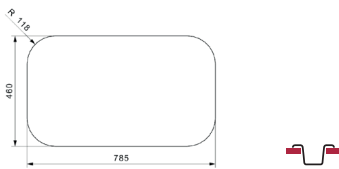

GALICIA

- Profundidad: 160 mm.
- Depth: 160 mm.

■ PVP: 122,70 €