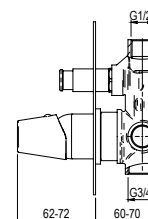

Mecanismo baño-ducha empotrable

Wall bath and shower

- Cartucho sellado mezclador con discos cerámicos de diámetro 35 mm.
- Entradas y salidas hembra de 1/2".
- One - piece mixer cartridge with ceramic discs. Cartridge diameter 35 mm.
- 1/2" female inlet and outlet.

■ Ref 4967400 • 135,50 €