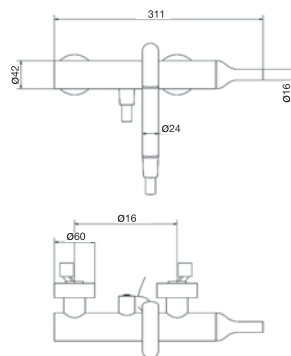

Grupo ducha Shower unit

- Cartucho sellado mezclador con discos cerámicos de diámetro 35 mm.
- Entrada hembra de 3/4" con excéntrica y embellecedor.
- One - piece cartridge with ceramic discs. Cartridge diameter 35 mm.
- 3/4" female inlet with eccentric cam and trim.

Con accesorios de ducha
With shower accessories

■ Ref 3243000 383,40 €
□ Ref 3243011 532,70 €
■ Ref 3243016 532,70 €

Sin accesorios de ducha
Without shower accessories

■ Ref 3243500 284,50 €
□ Ref 3243511 402,20 €
■ Ref 3243516 402,20 €

Mecanismo ducha empotrable

Wall shower

- Cartucho sellado mezclador con discos cerámicos de diámetro 35 mm.
- Entradas y salidas hembra de 1/2".
- One - piece mixer cartridge with ceramic discs. Cartridge diameter 35 mm.
- 1/2" female inlet and outlet.

■ Ref 3247300 187,70 €
□ Ref 3247311 262,70 €
■ Ref 3247316 262,70 €