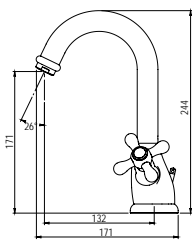

Bidet
Bidet

- Suministrado con latiguillos flexibles de 3/8" y longitud de 37 cm.
- Montura cerámica.
- 3/8" Stainless steel flexible connections included and 37 cm long.
- Ceramic settings.

Con desagüe automático
With automatic pop up waste

■ Ref 6226300	151,20 €
■ Ref 6226340	232,00 €
■ Ref 6226341	232,00 €

Sin desagüe automático
Without automatic pop up waste

■ Ref 6228300	134,10 €
■ Ref 6228340	215,00 €
■ Ref 6228341	215,00 €