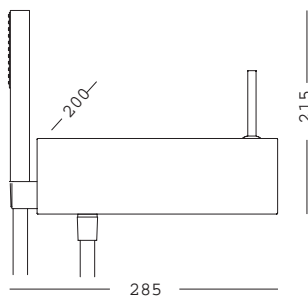

Grupo ducha Shower unit

- Cartucho sellado mezclador con discos cerámicos de diámetro 35 mm.
- Entrada hembra de 3/4" con excéntrica y embellecedor.
- One - piece cartridge with ceramic discs. Cartridge diameter 35 mm.
- 3/4" female inlet with eccentric cam and trim.

Con accesorios de ducha
With shower accessories

■ Ref 7743000 • 538,20 €

Sin accesorios de ducha
Without shower accessories

■ Ref 7743500 499,80 €