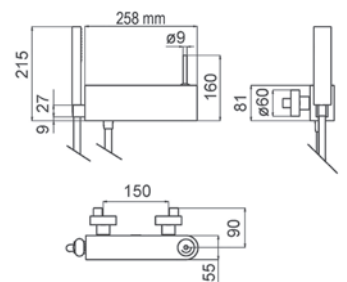

Grupo ducha
Shower unit

- Cartucho sellado mezclador con discos cerámicos de diámetro 35 mm.
- Entrada hembra de 3/4" con excéntrica y embellecedor.
- One - piece cartridge mixer with ceramic discs. Cartridge mixer diameter 35 mm.
- 3/4" female inlet with eccentric cam and trim.

Con accesorios de ducha
With shower accessories

■ Ref 6943000 • 543,70 €

Sin accesorios de ducha
Without shower accessories

■ Ref 6943500 505,70 €