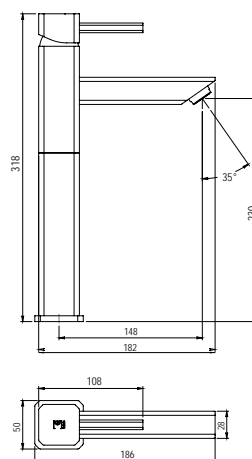

- Cartucho sellado mezclador con discos cerámicos de diámetro 35 mm.
- Suministrado con latiguillos flexibles de 3/8" y longitud de 55 cm.
- One - piece mixer cartridge with ceramic discs. Cartridge diameter 35 mm.
- Supplied with 3/8" female flexible hoses and 55 cm long.

Con desagüe semiautomático
With semi-automatic pop up waste

■ Ref 8944500 261,20 €

Sin desagüe semiautomático
Without semi-automatic pop up waste

■ Ref 8945500 239,50 €

Lavabo mural
Wall wash basin