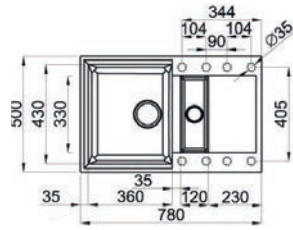

MONZA 400 granito

- Profundidad: 230 mm.
- Depth: 230 mm.

■ ■ ■ PVP: 512,40 €