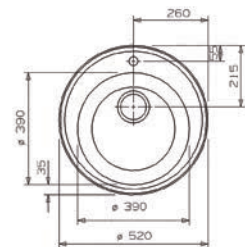

■ PVP: 130,00 €

**OTTAWA**

· Profundidad: 225 mm.  
· Depth: 225 mm.

■ PVP: 226,00 €

**MOSCOW**

· Profundidad: 180 mm.  
· Depth: 180 mm.

■ PVP: 142,10 €

Cocina