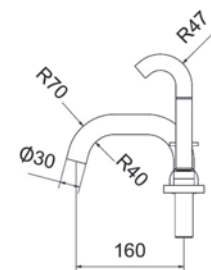

Batería baño ducha sobre repisa

Five hole bath side set

- Suministrado con tubos de alimentación flexibles hembra de 1/2" y entrada macho de 1/2".
- Monturas cerámicas.
- Supplied with 1/2" female flexible hoses and 1/2" male inlet.
- Ceramic settings.

■ Ref 3200500	669,80 €