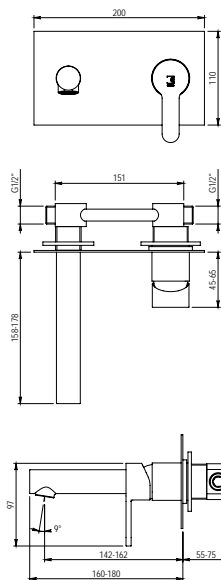

Lavabo caño giratorio

Wash basin with swivel spout

- Cartucho sellado mezclador con discos cerámicos de diámetro 35 mm.
- Suministrado con latiguillos flexibles de 3/8" y longitud de 45 cm.
- Con aireador "Flowing Ecosystems" 7,6 l/min.
- One - piece mixer cartridge with ceramic discs. Cartridge diameter 35 mm.
- Supplied with 3/8" female flexible hoses and 45 cm long.
- 7,6 l/min "Flowing Ecosystems" aerator.

Con desagüe automático
With automatic pop up waste

■ Ref 8544100 121,20 €

Sin desagüe automático
Without automatic pop up waste

■ Ref 8545100 • 96,50 €