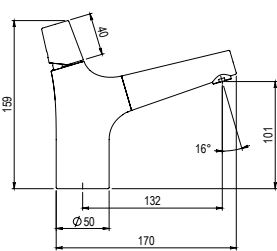

Lavabo alto Wash high basin

- Cartucho sellado con discos cerámicos de diámetro 25 mm.
- Suministrado con latiguillos flexibles de 3/8" y longitud de 55 cm.
- One - piece cartridge with ceramic discs. Cartridge diameter 25 mm.
- Supplied with 3/8" female flexible hoses and 45 cm long.

Con desagüe semiautomático
With semi-automatic pop up waste

■ Ref 4964500 146,00 €

Sin desagüe semiautomático
Without semi-automatic pop up waste

■ Ref 4965500 • 127,00 €