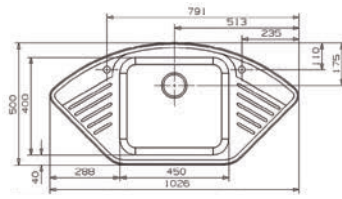

CENTURIO L10

· Profundidad: 180 mm.
· Depth: 180 mm.

■ PVP: 289,90 €