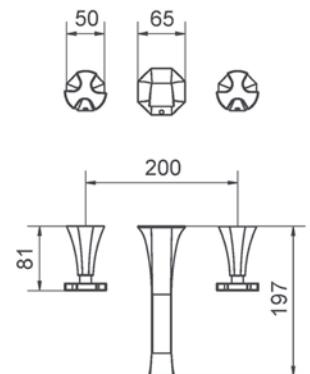

- Materiales: El latón empleado en la fabricación de nuestros grifos cumple las normas EN-12164, EN-12165 y EN-1982.
- Temperatura admisible de agua: Mejorando la normativa sanitaria, los materiales que componen las piezas de los grifos pueden soportar una temperatura máxima de 70°C.
- Grifo fabricado en latón con acabado cromado, envejecido bronce y envejecido cobre.
- Accionamiento mediante maneta o volante.
- Presión mínima de uso: 0,5 bar.