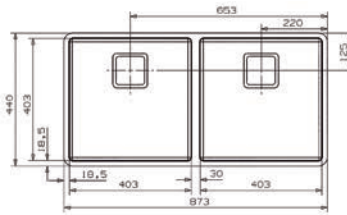

- Profundidad: 180 mm.
- Depth: 180 mm.

■ PVP: 1.023,80 €

- Profundidad: 180 mm.
- Depth: 180 mm.

■ PVP: 1.023,80 €

- Profundidad: 200/154 mm.
- Depth: 200/145 mm.

■ PVP: 1.134,10 €

- Profundidad: 145 mm.
- Depth: 145 mm.

■ PVP: 406,80 €

- Profundidad: 180 mm.
- Depth: 180 mm.

■ PVP: 419,00 €

- Profundidad: 200 mm.
- Depth: 190 mm.

■ PVP: 475,50 €