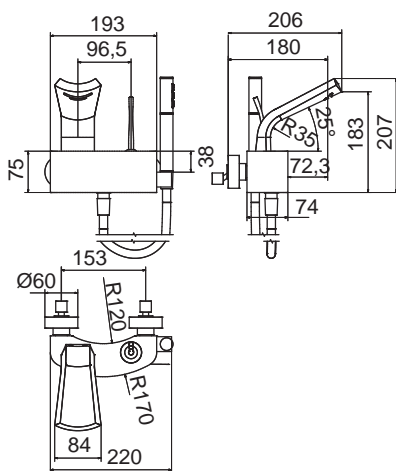

Grupo baño ducha
Bath and Shower unit

- Cartucho sellado mezclador con discos cerámicos de diámetro 35 mm.
- Entrada hembra de 3/4" con excéntrica y embellecedor.
- One - piece mixer cartridge with ceramic discs. Cartridge diameter 35 mm.
- 3/4" female inlet with eccentric cam and trim.

Con accesorios de ducha
With shower accessories

■ Ref 7741000 • 686,50 €

Sin accesorios de ducha
Without shower accessories

■ Ref 7741500 648,10 €