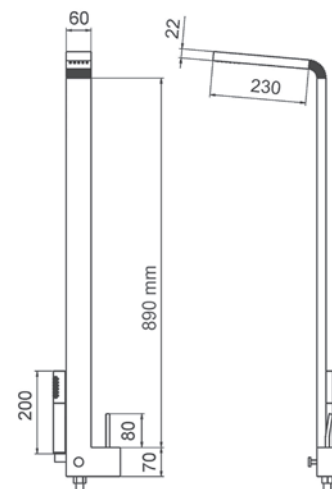

Grupo ducha con columna, rociador y accesorios ducha Shower group with sprayer and shower accessories

- Cartucho sellado mezclador con discos cerámicos de diámetro 35 mm.
- Entrada hembra de 3/4" con excéntrica y embellecedor.
- One - piece mixer cartridge with ceramic discs. Cartridge diameter 35 mm.
- 3/4" female inlet with eccentric cam and trim.

■ Ref 6849300	2.149,50 €
■ Ref 6849371	3.458,20 €