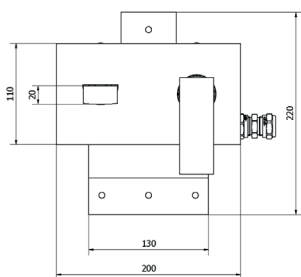

- Materials: Brass used in the manufacture of our taps meets the EN-12164, EN-12165 and EN-1982 standards
- Permissible water temperature: Improving health regulations; the component materials of the tap parts can withstand a maximum
- Brass construction with polish chrome finished.
- Operation by lever.
- Minimum used pressure: 0,5 bar.