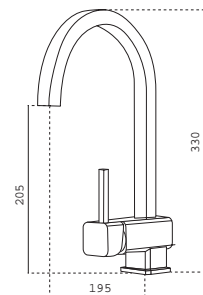

RECAMBIOS

Ref. meca-4 30,25 €
Ref. aire-21 crcr 5,38 €