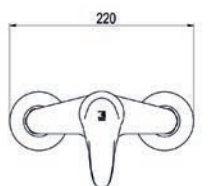

Mecanismo ducha empotrable Wall shower

- Cartucho sellado mezclador con discos cerámicos de diámetro 40 mm.
- Entrada y salida hembra de 1/2" a 1/2".
- One - piece mixer cartridge with ceramic discs. Cartridge diameter 40 mm.
- 1/2" to 1/2" female inlet.

■ Ref 8147300 40,60 €