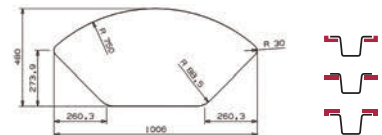

CENTURIO L10

· Profundidad: 180 mm.
· Depth: 180 mm.

■ PVP: 289,90 €