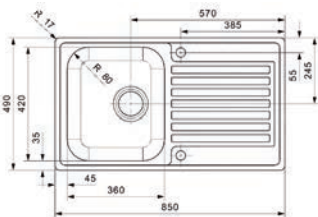

· Profundidad: 230 mm.
· Depth: 230 mm.

■ PVP: 573,10 €

· Profundidad: 180 mm.
· Depth: 180 mm.

■ PVP: 584,50 €

· Profundidad: 130/160 mm.
· Depth: 130/160 mm.

■ PVP: 647,00 €

· Profundidad: 180 mm.
· Depth: 180 mm.

■ PVP: 289,90 €

· Profundidad: 180 mm.
· Depth: 180 mm.

■ PVP: 243,00 €

· Profundidad: 180 mm.
· Depth: 180 mm.

■ PVP: 348,00 €