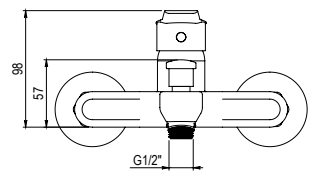

· Materiales: El latón empleado en la fabricación de nuestros grifos cumple las normas EN-12164, EN-12165 y EN-1982.
· Temperatura admisible de agua: Mejorando la normativa sanitaria, los materiales que componen las piezas de los grifos pueden soportar una temperatura máxima de 70°C.
· Grifo fabricado en latón con acabado cromado.
· Accionamiento mediante maneta.
· Presión mínima de uso: 0,5 bar.