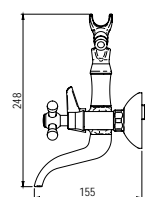

· Materiales: El latón empleado en la fabricación de nuestros grifos cumple las normas EN-12164, EN-12165 y EN-1982.
· Temperatura admisible de agua: Mejorando la normativa sanitaria, los materiales que componen las piezas de los grifos pueden soportar una temperatura máxima de 70°C.
· Grifo fabricado en latón con acabado cromado, envejecido bronce y envejecido cobre.
· Montura cerámica 1/2 vuelta.
· Accionamiento mediante volante.
· Presión mínima de uso: 0,5 bar.