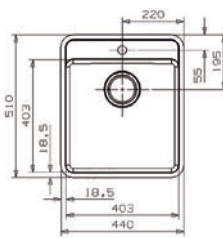

**OHIO 40x40 Tap-Wing**

· Profundidad: 180 mm.  
· Depth: 180 mm.

■ PVP: 535,10 €

**OHIO 50x40 Tap-Wing**

· Profundidad: 200 mm.  
· Depth: 200 mm.

■ PVP: 582,00 €

**ONTARIO 18x40**

· Profundidad: 190 mm.  
· Depth: 190 mm.