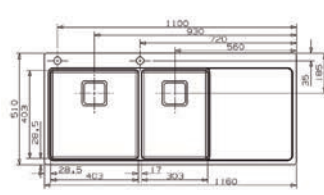

■ PVP: 1.377,00 €

**NEVADA 30X40 / 40X30**

- Escurredor disponible a izquierda o derecha.
- Profundidad: 190 mm.
- Drainer available left or right.
- Depth: 190 mm.

■ PVP: 1.533,40 €