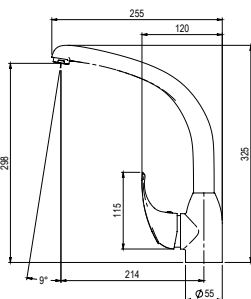

ALFA

Grifo cocina caño alto fundido
Sink mixer high spout pipe

- Cartucho sellado con discos cerámicos de diámetro 40 mm.
- Suministrado con latiguillos flexibles de 3/8" y longitud de 37 cm.
- One - piece cartridge with ceramic discs. Cartridge diameter 40 mm.
- Supplied with 3/8" female flexible hoses and 37 cm long.

■ Ref 8148500	131,00 €
□ Ref 814851100	158,40 €
■ Ref 814856100	194,90 €
■ Ref 814857100	215,90 €