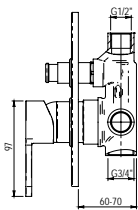

Mecanismo baño ducha empotrar

Wall bath and shower

- Cartucho sellado mezclador con discos cerámicos de diámetro 35 mm.
- Entrada y salida hembra de 1/2".
- One - piece mixer cartridge with ceramic discs. Cartridge diameter 35 mm.
- 1/2" female inlet and outlet.

■ Ref 8547400 • 119,80 €