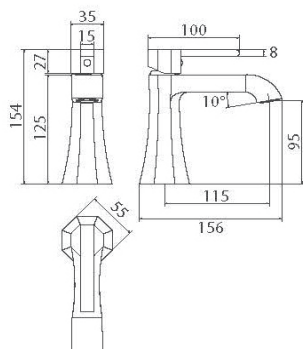

Lavabo bimando
Wash basin

- Suministrado con latiguillos flexibles de 3/8" y longitud de 37 cm.
- Montura cerámica.
- 3/8" Stainless steel flexible connections included and 37 cm long.
- Ceramic settings.

Con desagüe semiautomático
With semi-automatic pop up waste

■ Ref 2444000	478,50 €
■ Ref 2444040	574,20 €
■ Ref 2444041	574,20 €

Sin desagüe semiautomático
Without semi-automatic pop up waste

■ Ref 2445000	435,50 €
■ Ref 2445040	522,50 €
■ Ref 2445041	522,50 €