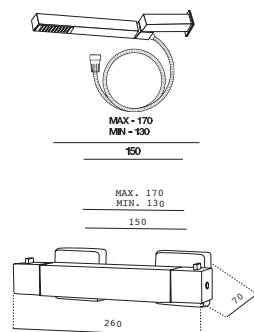

RECAMBIOS

Ref. meca-64 52,58 €

PYSA

BAÑO DUCHA

Grupo baño-ducha
termostática

Thermostatic bath and
shower unit

- Entrada hembra de 3/4".
- Suministrado con excéntricas de 1/2" a 3/4" y embellecedor.
- 3/4" female inlet.
- 1/2" to 3/4" eccentric cam and trim.

Con accesorios ducha
With shower accessories

■ Ref 50041000 • 200,00 €

Sin accesorios ducha
Without shower accessories

■ Ref 50041500 172,90 €