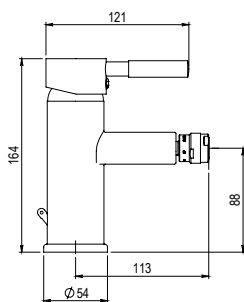

Bidet
Bidet

- Cartucho sellado mezclador con discos cerámicos de diámetro 40 mm.
- Suministrado con latiguillos flexibles de 3/8" y longitud 45 cm.
- One - piece mixer cartridge with ceramic discs. Cartridge diameter 40 mm.
- 3/8" Stainless steel flexible connections included and 45 cm long.

Con desagüe semiautomático
With semi-automatic pop up waste

■ Ref 8646000 82,70 €

Sin desagüe automático
Without automatic pop up waste

■ Ref 8647000 • 66,50 €