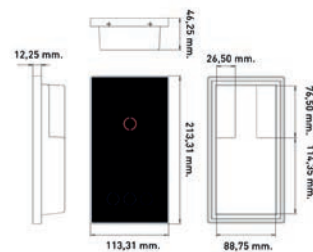

Mezclador transformador ref.9907400
Transformer mixer

Mezclador transformador ref.9907200
Transformer mixer

Ducha Shower

Grifo inteligente termostático para ducha, con fijación mural, para instalación individual o colectiva.

- Pantalla de cristal de alta resistencia.
- Entrada macho G1/2".
- Pantalla táctil capacitiva.
- Control de caudal.
- Incluye transformador.

Smart thermostatic wall shower, for individual or collective installation.

- Crystal display high strength.
- 1/2" male inlets.
- Capacitive touchpad interface.
- Flow control.
- Includes transformer.

■ Ref 9907300 Una salida / One outlets 2.121,00 €

■ Ref 9907400 Dos salidas / Two outlets 2.492,00 €

■ Ref 9907200 Tres salidas / Three outlets 2.604,00 €