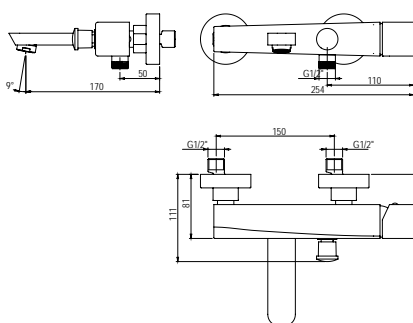

Grupo baño-ducha Bath and shower unit

- Cartucho sellado mezclador con discos cerámicos de diámetro 35 mm.
- Entrada hembra de 3/4" con excéntrica y embellecedor.
- One - piece mixer cartridge with ceramic discs. Cartridge diameter 35 mm.
- 3/4" female inlet with eccentric cam and trim.

Con accesorios de ducha
With shower accessories

■ Ref 5703000 • 229,10 €

Sin accesorios de ducha
Without shower accessories

■ Ref 5703500 192,20 €