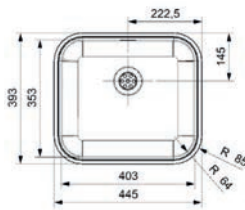

■ PVP: 130,00 €

**OTTAWA**

· Profundidad: 225 mm.  
· Depth: 225 mm.

■ PVP: 226,00 €

**MOSCOW**

· Profundidad: 180 mm.  
· Depth: 180 mm.

■ PVP: 142,10 €

Cocina