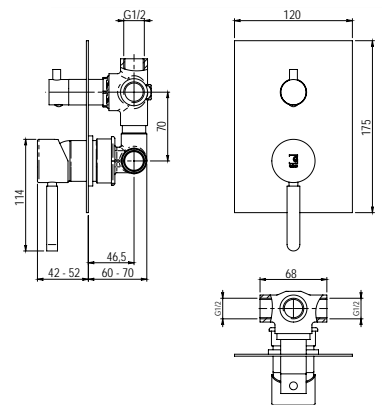

Mecanismo ducha empotrable 3 vías Wall shower 3 ways

- Cartucho sellado mezclador con discos cerámicos de diámetro 35 mm.
- Entradas y salidas hembra de 1/2".
- Cartucho desviador con diámetro 25 mm.
- One - piece mixer cartridge with ceramic discs. Cartridge diameter 35 mm.
- 1/2" female inlet and outlet.
- Diverter cartridge diameter 25 mm.

■ Ref 5147200	212,00 €