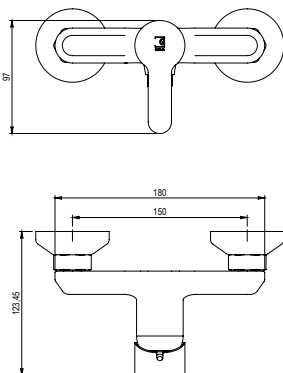

**Mecanismo ducha empotrable**  
**Wall shower**

- Cartucho sellado mezclador con discos cerámicos de diámetro 35 mm.
- Entradas y salidas hembra de 1/2".
- One - piece mixer cartridge with ceramic discs. Cartridge diameter 35 mm.
- 1/2" female inlet and outlet.