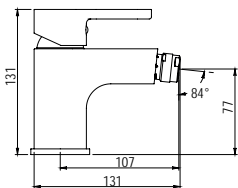

Grupo baño-ducha

Bath and shower unit

- Cartucho sellado con discos cerámicos de diámetro 35 mm.
- Entrada hembra de 3/4" con excéntrica y embellecedor.
- Cartucho regulable en temperatura y caudal.
- One - piece cartridge with ceramic discs. Cartridge diameter 35 mm.
- 3/4" female inlet with eccentric cam and trim.
- Cartridge with flow and temperature limit system.

Con accesorios de ducha

With shower accessories

■ Ref 2141000 • 108,00 €

□ Ref 2141011 199,00 €

■ Ref 2141016 199,00 €