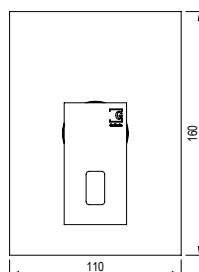

Mecanismo ducha empotrable 3 vías Wall shower 3 ways

- Cartucho sellado mezclador con discos cerámicos de diámetro 35 mm.
- Entrada y salida hembra de 1/2".
- Cartucho desviador de Ø25 mm.
- One - piece mixer cartridge with ceramic discs. Cartridge diameter 35 mm.
- 1/2" female inlet and outlet.
- Diverter cartridge diameter Ø25 mm.

■ Ref 5247200 • 189,70 €