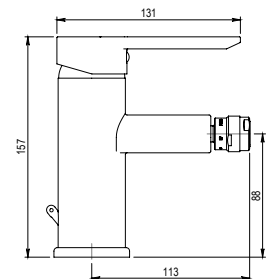

- Materiales: El latón empleado en la fabricación de nuestros grifos cumple las normas EN-12164, EN-12165 y EN-1982.
- Temperatura admisible de agua: Mejorando la normativa sanitaria, los materiales que componen las piezas de los grifos pueden soportar una temperatura máxima de 70°C.
- Grifo fabricado en latón con acabado cromado.
- Accionamiento mediante maneta.
- Presión mínima de uso: 0,5 bar.