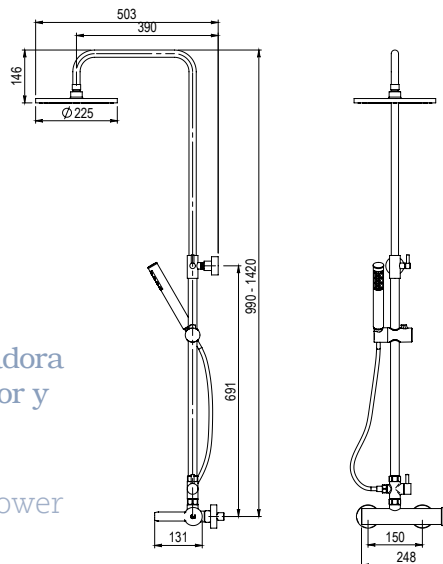

RECAMBIOS

Ref. meca-4 30,25 €

• Materiales: El latón empleado en la fabricación de nuestros grifos cumple las normas EN-12164, EN-12165 y EN-1982.
• Temperatura admisible de agua: Mejorando la normativa sanitaria, los materiales que componen las piezas de los grifos pueden soportar una temperatura máxima de 70°C.
• Grifo fabricado en latón con acabado cromado y bronce.
• Accionamiento mediante maneta.
• Presión mínima de uso: 0,5 bar.

• Materials: Brass used in the manufacture of our taps meets the EN-12164, EN-12165 and EN-1982 standards.
• Permissible water temperature: Improving health regulations; the component materials of the tap parts can withstand a maximum 70°C.
• Brass construction with polish chrome and bronze finished.
• Operation by lever.
• Minimum used pressure: 0,5 bar.