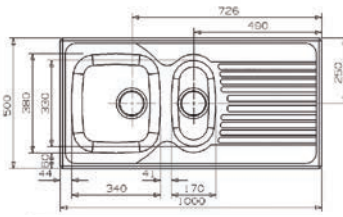

BETA 10 BAP

- Profundidad: 145 mm.
- Depth: 145 mm.

■ PVP: 96,90 €