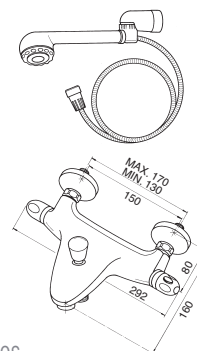

Con accesorios de ducha  
With shower accessories

■ Ref 70041000 236,40 €

■ Ref 7004106100 284,20 €

Sin accesorios de ducha  
Without shower accessories

■ Ref 70041500 196,70 €

■ Ref 7004156100 244,60 €

RECAMBIOS