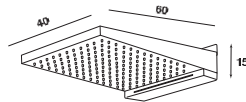

DUCHA CON BRAZO EMPOTRABLE

Ducha empotrable con cascada
Wall shower with waterfall

■ Ref 67200 1.256,47 €