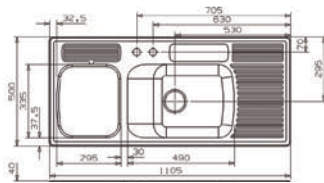

GALICIA

- Profundidad: 160 mm.
- Depth: 160 mm.

■ PVP: 122,70 €