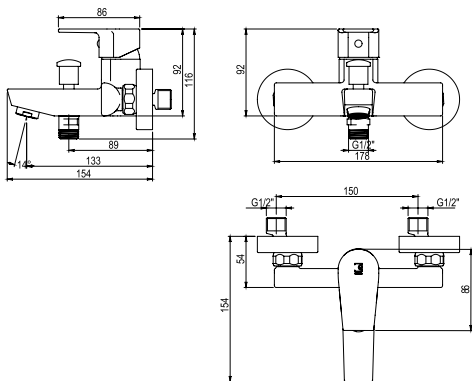

Grupo baño-ducha
Bath and shower unit

- Cartucho sellado mezclador con discos cerámicos de diámetro 35 mm.
- Entrada hembra de 3/4" con excéntrica y embellecedor.
- One - piece cartridge mixer with ceramic discs. Cartridge diameter 35 mm.
- 3/4" female inlet with eccentric cam and trim.

Con accesorios de ducha
With shower accessories

■ Ref 4603000 •	104,30 €
□ Ref 4603011	195,00 €
■ Ref 4603016	195,00 €

Sin accesorios de ducha
Without shower accessories

■ Ref 4603500	88,50 €

Mecanismo baño ducha empotrable
Wall bath and shower

Wall bath and shower

- Cartucho sellado mezclador con discos cerámicos de diámetro 35 mm.
- Entradas y salidas hembra de 1/2".
- One - piece cartridge mixer with ceramic discs. Cartridge diameter 35 mm.
- 1/2" female inlet and outlet.

■ Ref 4607400 •	133,50 €

Grupo ducha
Shower unit

- Cartucho sellado mezclador con discos cerámicos de diámetro 35 mm.
- Entrada hembra de 3/4" con excéntrica y embellecedor.
- One - piece cartridge mixer with ceramic discs. Cartridge diameter 35 mm.
- 3/4" female inlet with eccentric cam and trim.

Con accesorios de ducha
With shower accessories

■ Ref 4601000 •	86,80 €
□ Ref 4601011	192,00 €
■ Ref 4601016	192,00 €

Sin accesorios de ducha
Without shower accessories

■ Ref 4601500	71,10 €

· Materiales: El latón empleado en la fabricación de nuestros grifos cumple las normas EN-12164, EN-12165 y EN-1982.
· Temperatura admisible de agua: Mejorando la normativa sanitaria, los materiales que componen las piezas de los grifos pueden soportar una temperatura máxima de 70°C.
· Grifo fabricado en latón con acabado cromado, blanco y negro.
· Accionamiento mediante maneta.
· Presión mínima de uso: 0,5 bar.