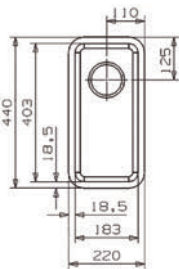

- Profundidad: 180 mm.
- Depth: 180 mm.

■ PVP: 1.023,80 €

- Profundidad: 180 mm.
- Depth: 180 mm.

■ PVP: 1.023,80 €

- Profundidad: 200/154 mm.
- Depth: 200/145 mm.

■ PVP: 1.134,10 €

- Profundidad: 145 mm.
- Depth: 145 mm.

■ PVP: 406,80 €

- Profundidad: 180 mm.
- Depth: 180 mm.

■ PVP: 419,00 €

- Profundidad: 200 mm.
- Depth: 190 mm.

■ PVP: 475,50 €