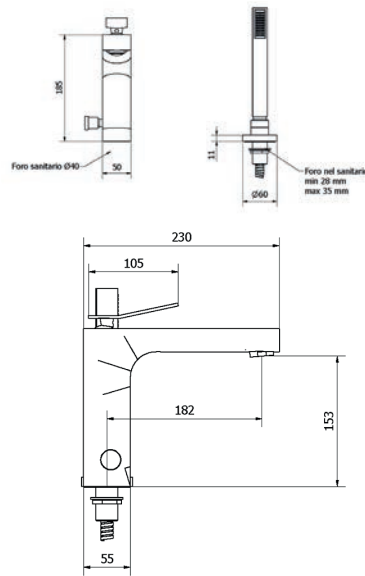

Exclusive

Mecanismo baño-ducha empotrable
Wall bath and shower

- Cartucho sellado mezclador con discos cerámicos de diámetro 25 mm.
- Entrada y salidas hembra de 1/2".
- One - piece mixer cartridge with ceramic discs. Cartridge diameter 25 mm.
- 1/2" female inlet and outlet.

■ Ref 7947400 • 377,00 €

Batería baño-ducha sobre repisa
Two hole bath side set

- Cartucho sellado mezclador con discos cerámicos de diámetro 25 mm.
- Suministrado con latiguillos flexibles de 3/8" y longitud 45 cm.
- One - piece mixer cartridge with ceramic discs. Cartridge diameter 25 mm.
- 3/8" stainless steel flexible connections included and 45 cm long.

■ Ref 7900500 728,70 €

Grupo baño-ducha pie borde bañera con accesorios de ducha
Bath filler with legs and handshower with shower accessories

- Cartucho sellado mezclador con discos cerámicos de diámetro 25 mm.
- Suministrado con latiguillos flexibles de 1/2".
- One - piece mixer cartridge with ceramic discs. Cartridge diameter 25 mm.
- Supplied with 1/2" female flexible hoses.

■ Ref 7941100 1.381,90 €