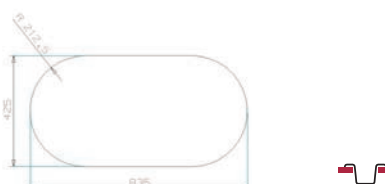

REGENT 20 LUX

- Profundidad: 170 mm.
- Depth: 170 mm.

■ PVP: 151,00 €

AMBASSADOR

- Profundidad: 165/40 mm.
- Depth: 165/40 mm.

■ PVP: 822,70 €

JUMBO

- Profundidad: 230 mm.
- Depth: 230 mm.

■ PVP: 394,90 €

GALICIA

- Profundidad: 160 mm.
- Depth: 160 mm.

■ PVP: 122,70 €

ANDALUCÍA

- Profundidad: 150 mm.
- Depth: 150 mm.

■ PVP: 149,30 €

L18 4035

- Profundidad: 150 mm.
- Depth: 150 mm.

■ PVP: 118,90 €