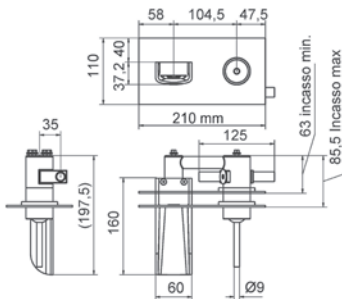

· Materials: Brass used in the manufacture of our taps meets the EN-12164, EN-12165 and EN-1982 standards.
· Permissible water temperature: Improving health regulations; the component materials of the tap parts can withstand a maximum temperature of 70°C.
· Brass construction with polish chrome finished.
· Operation by lever.
· Minimum used pressure: 0,5 bar.

Exclusive