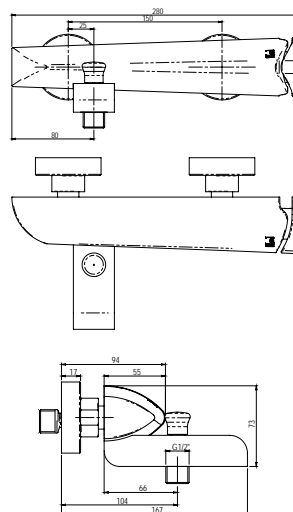

• Materials: Brass used in the manufacture of our taps meets the EN-12164, EN-12165 and EN-1982 standards
• Permissible water temperature: Improving health regulations; the component materials of the tap parts can withstand a maximum temperature of 70°C.
• Operation by lever.
• Minimum used pressure: 0,5 bar.
• Brass construction with polish chrome finished.