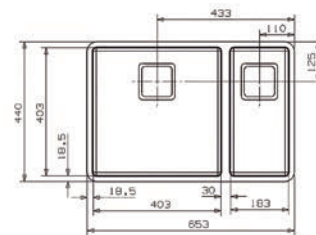

TEXAS 18X40

- Depth: 145 mm.
- Depth: 210 mm.

■ PVP: 430,00 €

TEXAS 30X40

- Depth: 180 mm.
- Depth: 180 mm.

■ PVP: 452,30 €

TEXAS 40X40

- Depth: 180 mm.
- Depth: 180 mm.

■ PVP: 379,50 €

TEXAS 50X40

- Depth: 200 mm.
- Depth: 200 mm.

■ PVP: 409,30 €

TEXAS 30X40 - 18X40

- Depth: 180/145 mm.
- Depth: 180/145 mm.

■ PVP: 913,50 €

TEXAS 40X40 - 18X40

- Depth: 155/190 mm.
- Depth: 155/190 mm.

■ PVP: 1.023,80 €