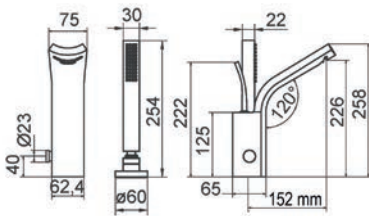

Batería baño-ducha sobre repisa

Two hole bath side set

- Cartucho sellado mezclador con discos cerámicos de diámetro 35 mm.
- Suministrado con latiguillos flexible hembra de 1/2".
- One - piece cartridge with ceramic discs. Cartridge diameter 35 mm.
- 1/2" stainless steel flexible connections included and 1/2" male inlet.

■ Ref 7700500 648,10 €