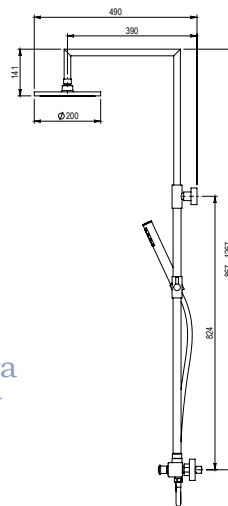

RECAMBIOS

Ref. meca-4 30,25 €

· Materiales: El latón empleado en la fabricación de nuestros grifos cumple las normas EN-12164, EN-12165 y EN-1982.
· Temperatura admisible de agua: Mejorando la normativa sanitaria, los materiales que componen las piezas de los grifos pueden soportar una temperatura máxima de 70°C.
· Grifo fabricado en latón con acabado cromado.
· Accionamiento mediante volante.
· Presión mínima de uso: 0,5 bar.

· Materials: Brass used in the manufacture of our taps meets the EN-12164, EN-12165 and EN-1982 standards
· Permissible water temperature: Improving health regulations; the component materials of the tap parts can withstand a maximum 70°C.
· Brass construction with polish chrome finished.
· Operation by handwheel.
· Minimum used pressure: 0,5 bar.