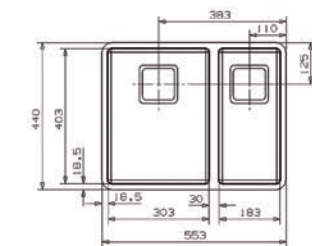

TEXAS 18X40

- Depth: 145 mm.
- Depth: 210 mm.

■ PVP: 430,00 €

TEXAS 30X40

- Depth: 180 mm.
- Depth: 180 mm.

■ PVP: 452,30 €

TEXAS 40X40

- Depth: 180 mm.
- Depth: 180 mm.

■ PVP: 379,50 €

TEXAS 50X40

- Depth: 200 mm.
- Depth: 200 mm.

■ PVP: 409,30 €

TEXAS 30X40 - 18X40

- Depth: 180/145 mm.
- Depth: 180/145 mm.

■ PVP: 913,50 €

TEXAS 40X40 - 18X40

- Depth: 155/190 mm.
- Depth: 155/190 mm.

■ PVP: 1.023,80 €