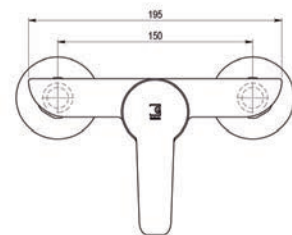

· Materials: Brass used in the manufacture of our taps meets the EN-12164, EN-12165 and EN-1982 standards
· Permissible water temperature: Improving health regulations; the component materials of the tap parts can withstand a maximum temperature of 70°C.
· Operation by lever.
· Minimum used pressure: 0,5 bar.