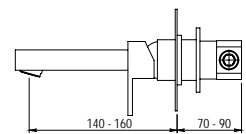

Lavabo mural
Wall wash basin

- Cartucho sellado mezclador con discos cerámicos de diámetro 35 mm.
- Entradas y salidas hembra de 1/2".
- One - piece mixer cartridge with ceramic discs. Cartridge diameter 35 mm.
- 1/2" female inlet and outlet.

■ Ref 5245600 • 216,40 €