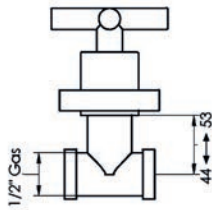

Comfort

Llave de paso 1/2  
Stop-cock 1/2

- Entrada hembra de 1/2".
- 1/2" female inlet.

■ Ref 8213000 •	50,50 €
■ Ref 8213061	74,40 €

Comfort