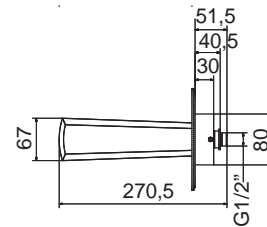

Caño mural Bath spout

- Entrada hembra de 1/2".
- 1/2" female inlet.

■ Ref 67100 286,20 €