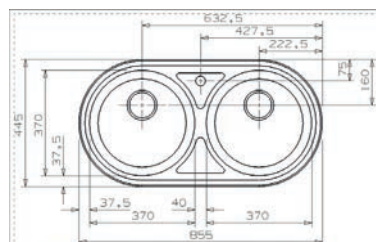

REGENT 20 LUX

- Profundidad: 170 mm.
- Depth: 170 mm.

■ PVP: 151,00 €

AMBASSADOR

- Profundidad: 165/40 mm.
- Depth: 165/40 mm.

■ PVP: 822,70 €

JUMBO

- Profundidad: 230 mm.
- Depth: 230 mm.

■ PVP: 394,90 €

GALICIA

- Profundidad: 160 mm.
- Depth: 160 mm.

■ PVP: 122,70 €

ANDALUCÍA

- Profundidad: 150 mm.
- Depth: 150 mm.

■ PVP: 149,30 €

L18 4035

- Profundidad: 150 mm.
- Depth: 150 mm.

■ PVP: 118,90 €