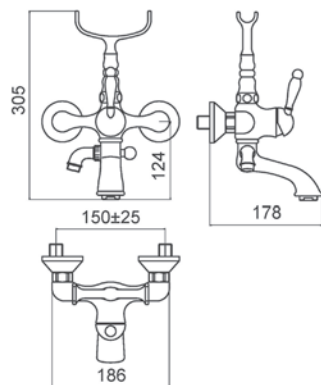

Comfort

• Materials: Brass used in the manufacture of our taps meets the EN-12164, EN-12165 and EN-1982 standards
• Permissible water temperature: Improving health regulations; the component materials of the tap parts can withstand a maximum temperature of 70°C.
• Brass construction with polish chrome, cobre and bronze finished.
• Operation by lever.
• Minimum used pressure: 0,5 bar.