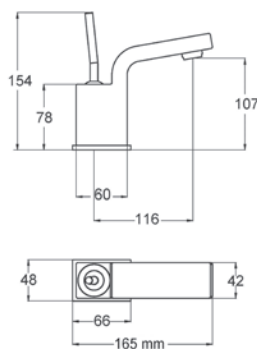

Lavabo alto Wash high basin

- Cartucho sellado mezclador con discos cerámicos de diámetro 35 mm.
- Suministrado con latiguillos flexibles de 3/8" y longitud 37 cm.
- One - piece mixer cartridge with ceramic discs. Cartridge diameter 35 mm.
- 3/8" Stainless steel flexible connections included and 37 cm long.

Con desagüe semiautomático
With semi-automatic pop up waste

■ Ref 6844500	490,40 €
■ Ref 6844571	688,50 €

Sin desagüe semiautomático
Without semi-automatic pop up waste

■ Ref 6845500 •	462,90 €
■ Ref 6845571	661,10 €