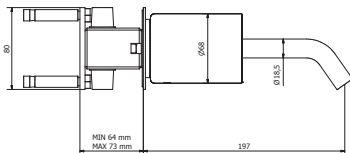

Bidet Bidet

- Cartucho sellado con discos cerámicos de diámetro 25 mm.
- Con aireador oculto.
- Suministrado con latiguillos flexibles de 3/8" y longitud de 40 cm.
- One - piece cartridge with ceramic discs. Cartridge diameter 25 mm.
- With hidden aerator.
- Supplied with 3/8" female flexible hoses and 40 cm long.

Con desagüe semiautomático
With semi-automatic pop up waste

	Ref 7796011	702,10 €
	Ref 7796016	702,10 €

Sin desagüe semiautomático
Without semi-automatic pop up waste

	Ref 7797011	682,10 €
	Ref 7797016	682,10 €