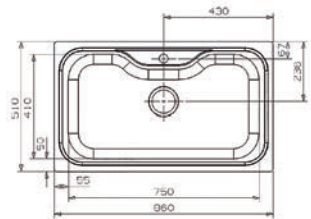

GALICIA

- Profundidad: 160 mm.
- Depth: 160 mm.

■ PVP: 122,70 €