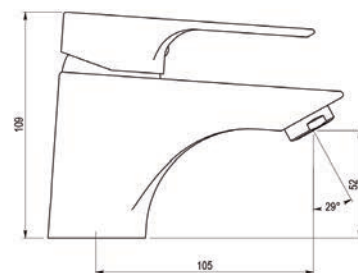

eco

Versión ECO: LAVABO Y BIDET - Regulador de caudal a 5 l/min. BAÑO&DUCHA Y DUCHA - Regulador de caudal a 8 l/min.

ECO tap: BASIN&BIDET - Flow regulator at 5 l/min. BATH&SHOWER AND SHOWER - Flow regulator at 8 l/min.

BALANCE DE PRESIÓN: Dispositivo estabilizador de presión (de 1.5 a 4.5 bar) asegurando estabilidad < 2°C.

PRESSURE BALANCE: Pressure stabilizing device (1.5 to 4.5 bar) assuring stability < 2 ° C.

- Materiales: El latón empleado en la fabricación de nuestros grifos cumple las normas EN-12164, EN-12165 y EN-1982.
- Temperatura admisible de agua: Mejorando la normativa sanitaria, los materiales que componen las piezas de los grifos pueden soportar una temperatura máxima de 70°C.
- Accionamiento mediante maneta.
- Presión mínima de uso: 0,5 bar.