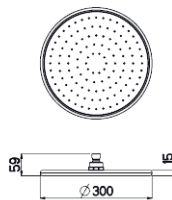

ROCIADOR DUCHA

Ducha redonda de carbono
Carbon wall head shower

■ Ref 66330C • 511,26 €