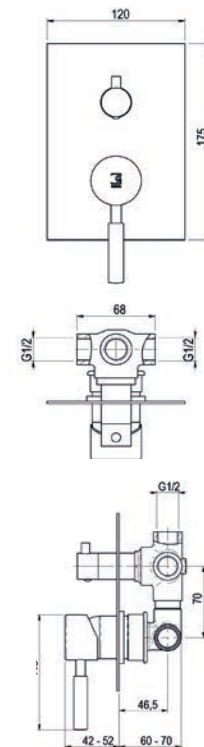

Mecanismo ducha empotrable 3 vías
Wall shower 3 ways

- Cartucho desviador con $\varnothing$ de 35 mm.
- Entradas y salidas hembra de 1/2"
- One - piece mixer cartridge with ceramic discs. Cartridge diameter 35 mm.
- 1/2" female inlet and outlet.

■ Ref 8647200 • 195,20 €