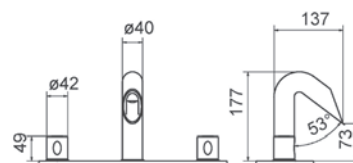

Bidet Bidet

- Cartucho sellado mezclador con discos cerámicos de diámetro 25 mm.
- Suministrado con latiguillos flexibles de 3/8" y longitud 37 cm
- One - piece cartridge mixer with ceramic discs. Cartridge diameter 25 mm.
- Supplied with 3/8" female flexible hoses and 37 cm long.

Con desagüe semiautomático
With semi-automatic pop up waste

■ Ref 2346000	502,50 €
□ Ref 2346011	597,60 €
■ Ref 2346016	597,60 €

Sin desagüe semiautomático
Without semi-automatic pop up waste

■ Ref 2347000 •	475,00 €
□ Ref 2347011	570,10 €
■ Ref 2347016	570,10 €