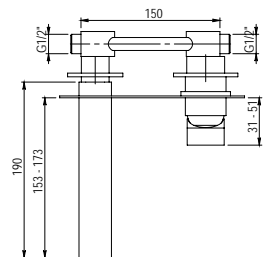

Lavabo mural
Wall wash basin

- Cartucho sellado mezclador con discos cerámicos de diámetro 35 mm.
- Entradas y salidas hembra de 1/2".
- One - piece mixer cartridge with ceramic discs. Cartridge diameter 35 mm.
- 1/2" female inlet and outlet.

■ Ref 5245600 • 216,40 €