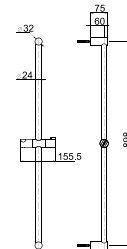

BARRA DE DUCHA

Barra de Carbono 93 cm.
Carbon slide bar 93 cm

■ Ref 37000C 273,64 €

MANERAL DE DUCHA

Ducha Carbono Ø120.
2 Funciones
Hand shower Carbon Ø120.
2 Functions

■ Ref 6912C • 93,58 €

MANERAL DE DUCHA

Ducha Carbono Ø120.
1 Función
Hand shower Carbon Ø120.
1 Function

■ Ref 6910C 87,39 €

MANERAL DE DUCHA

Ducha Carbono Ø25
Hand shower Carbon Ø25

■ Ref 6950C • 64,96 €