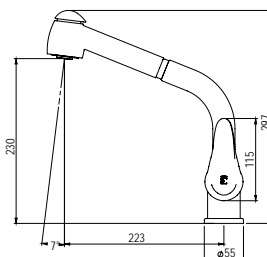

RECAMBIOS

Ref. meca-2	30,25 €
Ref. 68600	54,51 €