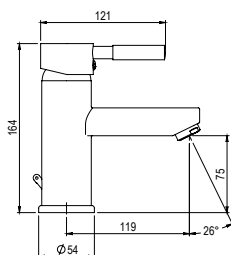

Lavabo
Wash basin

- Cartucho sellado mezclador con discos cerámicos de diámetro 35 mm.
- Suministrado con latiguillos flexibles de 3/8" y longitud 45 cm.
- One - piece mixer cartridge with ceramic discs. Cartridge diameter 35 mm.
- 3/8" Stainless steel flexible connections included and 45 cm long

Con desagüe automático
With automatic pop up waste

■ Ref 8654000 103,70 €

Sin desagüe automático
Without automatic pop up waste

■ Ref 8655000 • 87,50 €