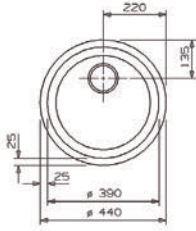

- Profundidad: 160 mm.
- Depth: 160 mm.

■ PVP: 182,60 €

R18 370