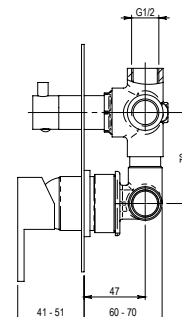

- Materials: Brass used in the manufacture of our taps meets the EN-12164, EN-12165 and EN-1982 standards
- Permissible water temperature: Improving health regulations; the component materials of the tap parts can withstand a maximum temperature of 70°C.
- Brass construction with polish chrome finished.
- Operation by lever.
- Minimum used pressure: 0,5 bar