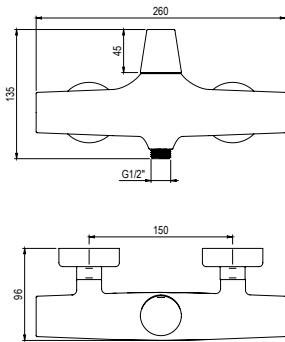

Grupo ducha Shower unit

- Cartucho sellado mezclador con discos cerámicos de diámetro 35 mm.
- Entrada hembra de 3/4" con excéntrica y embellecedor.
- One - piece mixer cartridge with ceramic discs. Cartridge diameter 35 mm.
- 3/4" female inlet with eccentric cam and trim.

Con accesorios de ducha
With shower accessories

■ Ref 4963000 • 119,90 €

Sin accesorios de ducha
Without shower accessories

■ Ref 4963500 104,50 €