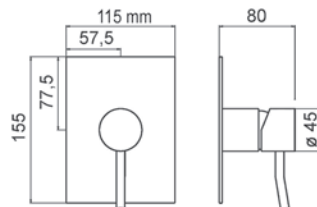

Mecanismo ducha empotrable Wall shower

- Cartucho sellado mezclador con discos cerámicos de diámetro 35 mm.
- Entradas y salidas hembra de 1/2"
- One - piece mixer cartridge with ceramic discs. Cartridge diameter 35 mm.
- 1/2" female inlet and outlet.

■ Ref 6847300	177,40 €
■ Ref 6847371	248,30 €