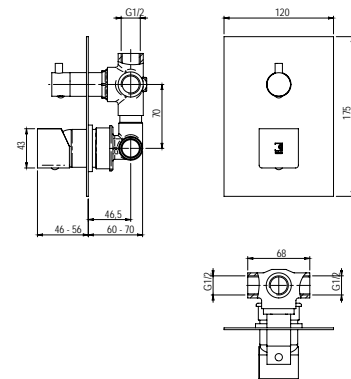

Mecanismo ducha empotrable 3 vías Wall shower 3 ways

- Cartucho sellado mezclador con discos cerámicos de diámetro 35 mm.
- Cartucho desviador ø25 mm.
- Entradas y salidas hembra de 1/2".
- One - piece mixer cartridge with ceramic discs. Cartridge diameter 35 mm.
- 1/2" female inlet and outlet.
- Cartridge diameter ø25 mm.

■ Ref 5707200 • 212,30 €