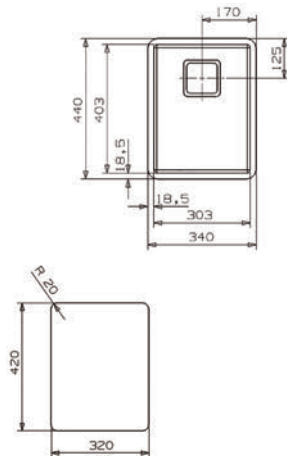

TEXAS 18X40

- Depth: 145 mm.
- Depth: 210 mm.

■ PVP: 430,00 €

TEXAS 30X40

- Depth: 180 mm.
- Depth: 180 mm.

■ PVP: 452,30 €

TEXAS 40X40

- Depth: 180 mm.
- Depth: 180 mm.

■ PVP: 379,50 €