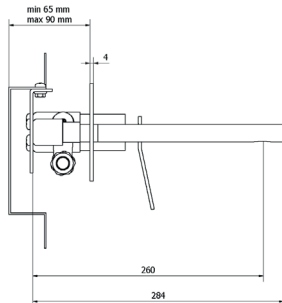

- Materials: Brass used in the manufacture of our taps meets the EN-12164, EN-12165 and EN-1982 standards
- Permissible water temperature: Improving health regulations; the component materials of the tap parts can withstand a maximum
- Brass construction with polish chrome finished.
- Operation by lever.
- Minimum used pressure: 0,5 bar.