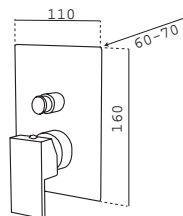

Grupo ducha Shower unit

- Cartucho sellado mezclador con discos cerámicos de diámetro 35 mm.
- Entrada hembra de 3/4" con excéntrica y embellecedor.
- One - piece mixer cartridge with ceramic discs. Cartridge diameter 35 mm.
- 3/4" female inlet with eccentric cam and trim.

Con accesorios de ducha
With shower accessories

■ Ref 5343000 316,30 €

Sin accesorios de ducha
Without shower accessories

■ Ref 5343500 290,00 €