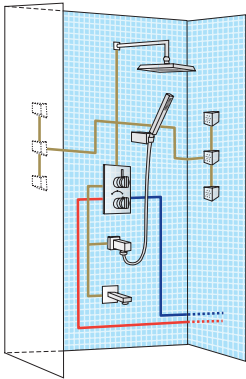

5 VÍAS 5 WAYS

- Diámetro de tubo recomendado: 18 mm.
- Presión mínima: 3 bar.
- Caudal necesario: 25 l/min.
- Recommended tube diameter 18 mm.
- Minimum pressure: 3 bar.
- Required flow: 25 l/min.

1 ducha con brazo empotrable anti-cal cuadrada
■ Ref 69400 274,66 €

1 mecanismo ducha termostático empotrable 3/4" 5 vías
■ Ref 6856300 565,30 €

6 jet ducha anti-cal cuadrado
■ Ref 65200 76,53 €

1 accesorios (ducha, soporte y flexo) Nitro
■ Ref 868000 65,16 €

1 toma pared salida flexo 1/2" cuadrada
■ Ref 43800 53,39 €

1 caño mural rectangular
■ Ref 68500 160,57 €

Total composición 1.195,61 €