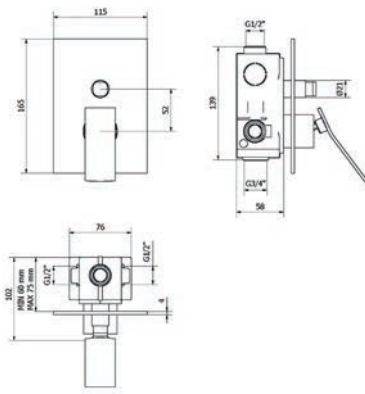

Exclusive

Mecanismo baño-ducha empotrable
Wall bath and shower

- Cartucho sellado mezclador con discos cerámicos de diámetro 25 mm.
- Entrada y salidas hembra de 1/2".
- One - piece mixer cartridge with ceramic discs. Cartridge diameter 25 mm.
- 1/2" female inlet and outlet.

■ Ref 7947400 • 377,00 €

Batería baño-ducha sobre repisa
Two hole bath side set

- Cartucho sellado mezclador con discos cerámicos de diámetro 25 mm.
- Suministrado con latiguillos flexibles de 3/8" y longitud 45 cm.
- One - piece mixer cartridge with ceramic discs. Cartridge diameter 25 mm.
- 3/8" stainless steel flexible connections included and 45 cm long.

■ Ref 7900500 728,70 €

Grupo baño-ducha pie borde bañera con accesorios de ducha
Bath filler with legs and handshower with shower accessories

- Cartucho sellado mezclador con discos cerámicos de diámetro 25 mm.
- Suministrado con latiguillos flexibles de 1/2".
- One - piece mixer cartridge with ceramic discs. Cartridge diameter 25 mm.
- Supplied with 1/2" female flexible hoses.

■ Ref 7941100 1.381,90 €