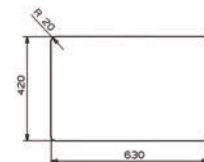

TEXAS 18X40

- Depth: 145 mm.
- Depth: 210 mm.

■ PVP: 430,00 €

TEXAS 30X40

- Depth: 180 mm.
- Depth: 180 mm.

■ PVP: 452,30 €

TEXAS 40X40

- Depth: 180 mm.
- Depth: 180 mm.

■ PVP: 379,50 €

TEXAS 50X40

- Depth: 200 mm.
- Depth: 200 mm.

■ PVP: 409,30 €

TEXAS 30X40 - 18X40

- Depth: 180/145 mm.
- Depth: 180/145 mm.

■ PVP: 913,50 €

TEXAS 40X40 - 18X40

- Depth: 155/190 mm.
- Depth: 155/190 mm.

■ PVP: 1.023,80 €