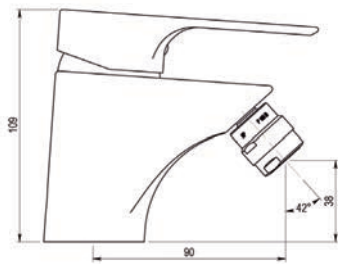

Grupo baño ducha Bath & shower unit

- Cartucho sellado mezclador con discos cerámicos de diámetro 40 mm.
- Entrada hembra de 3/4".
- Suministrado con excéntricas de 1/2" a 3/4" y embellecedor.
- One - piece mixer cartridge with ceramic discs. Cartridge diameter 40 mm.
- 3/4" to 1/2" eccentric cam and trim.
- 3/4" female inlet.

Con accesorios de ducha
With shower accessories

■ Ref 7151000 •	73,90 €
■ Ref 715100E eco •	82,30 €
■ Ref 715100P •	96,25 €