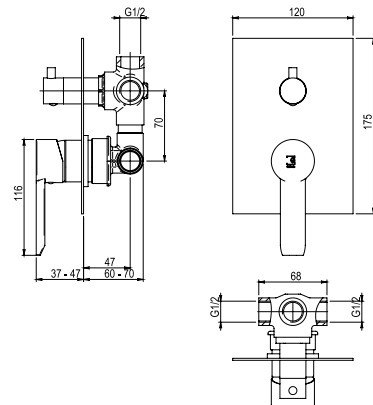

Grupo ducha Shower unit

- Cartucho sellado mezclador con discos cerámicos de diámetro 35 mm.
- Entrada hembra de 3/4".
- Suministrado con excéntricas de 1/2" a 3/4" y embellecedor.
- One - piece mixer cartridge with ceramic discs. Cartridge diameter 35 mm.
- 3/4" female inlet.
- 1/2" to 3/4" eccentric cam and trim.

Mecanismo ducha empotrable Wall shower

- Cartucho sellado mezclador con discos cerámicos de diámetro 35 mm.
- Entrada y salida hembra de 1/2".
- One - piece mixer cartridge with ceramic discs. Cartridge diameter 35 mm.
- 1/2" female inlet and outlet.

■ Ref 8897300 86,90 €

Mecanismo ducha empotrable 3 vías Wall shower 3 ways

- Cartucho sellado mezclador con discos cerámicos de diámetro 35 mm.
- Cartucho desviador ø25 mm.
- Entradas y salidas hembra de 1/2".
- One - piece mixer cartridge with ceramic discs. Cartridge diameter 35 mm.
- 1/2" female inlet and outlet.
- Cartridge diameter ø25 mm.

■ Ref 8897200 198,30 €

Con accesorios de ducha
With shower accessories

■ Ref 88943000 117,90 €

■ Ref 8894300E **eco** 126,10 €

Sin accesorios de ducha
Without shower accessories

■ Ref 88943500 95,30 €

■ Ref 8894350E **eco** 103,50 €