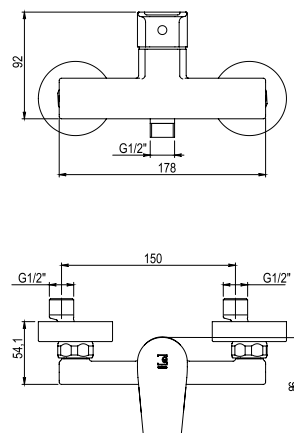

· Materiales: El latón empleado en la fabricación de nuestros grifos cumple las normas EN-12164, EN-12165 y EN-1982.
· Temperatura admisible de agua: Mejorando la normativa sanitaria, los materiales que componen las piezas de los grifos pueden soportar una temperatura máxima de 70°C.
· Grifo fabricado en latón con acabado cromado, blanco y negro.
· Accionamiento mediante maneta.
· Presión mínima de uso: 0,5 bar.