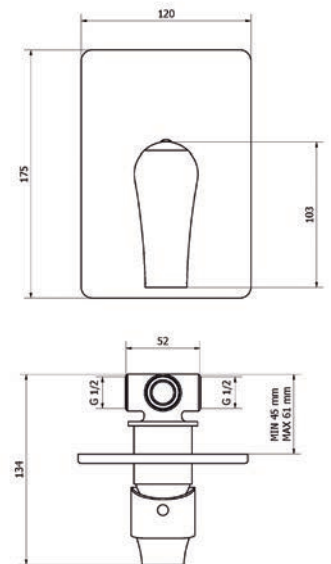

- Cartucho sellado mezclador con discos cerámicos de diámetro 35 mm.
- Entradas y salidas hembra de 1/2".
- One - piece mixer cartridge with ceramic discs. Cartridge diameter 35 mm.
- 1/2" female inlet and outlet.

■ Ref 4947300 133,90 €