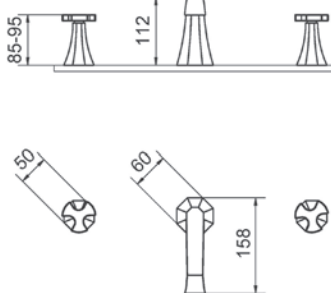

**Bidet**  
Bidet

- Cartucho sellado mezclador con discos cerámicos de diámetro 25 mm.
- Suministrado con latiguillos flexibles de 3/8" y longitud de 37 cm.
- One - piece mixer cartridge with ceramic discs. Cartridge diameter 25 mm.
- 3/8" Stainless steel flexible connections included and 37 cm long.