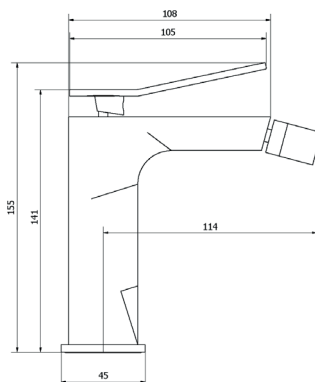

- Materials: Brass used in the manufacture of our taps meets the EN-12164, EN-12165 and EN-1982 standards
- Permissible water temperature: Improving health regulations; the component materials of the tap parts can withstand a maximum
- Brass construction with polish chrome finished.
- Operation by lever.
- Minimum used pressure: 0,5 bar.