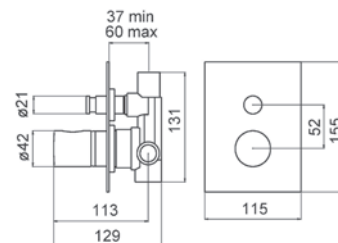

Mecanismo baño ducha empotrable Wall bath and shower

- Cartucho sellado mezclador con discos cerámicos de diámetro 35 mm.
- Entrada y salidas hembra de 1/2".
- One - piece cartridge mixer with ceramic discs. Cartridge diameter 35 mm.
- 1/2" female inlet and outlet.

■ Ref 2347400	275,90 €
□ Ref 2347411	330,50 €
■ Ref 2347416	330,50 €