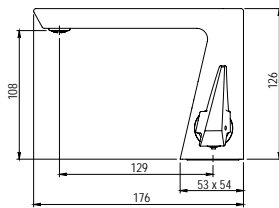

Lavabo medio
Wash basin

- Cartucho sellado mezclador con discos cerámicos de diámetro 25 mm.
- Con aireador oculto.
- Suministrado con latiguillo flexible de 3/8" y longitud 37 cm.
- One - piece mixer cartridge with ceramic discs. Cartridge diameter 25 mm.
- With hidden aerator.
- 3/8" Stainless steel flexible connections included and 37 cm long.

Con desagüe semiautomático
With semi-automatic pop up waste

■ Ref 5704100 201,10 €

Sin desagüe semiautomático
Without semi-automatic pop up waste

■ Ref 5705100 • 185,70 €