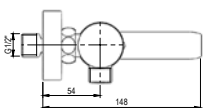

Mecanismo ducha empotrable 3 vías Wall shower 3 ways

- Cartucho sellado mezclador con discos cerámicos de diámetro 35 mm.
- Cartucho desviador ø25 mm.
- Entradas y salidas hembra de 1/2".
- One - piece mixer cartridge with ceramic discs. Cartridge diameter 35 mm.
- 1/2" female inlet and outlet.
- Cartridge diameter ø25 mm.

■ Ref 8897200 198,30 €

Con accesorios de ducha
With shower accessories

■ Ref 88943000 117,90 €

■ Ref 8894300E **eco** 126,10 €

Sin accesorios de ducha
Without shower accessories

■ Ref 88943500 95,30 €

■ Ref 8894350E **eco** 103,50 €