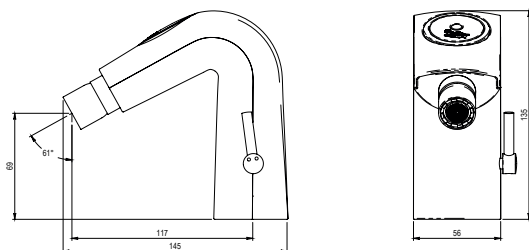

- Direct connection to 220 V using the supplied transformer.
- Recommended pressure 2-3 bar use. In systems with higher pressure, reducer installed.
- Maximum pressure: 5 bar.
- Temperature: (maximum 70°C).