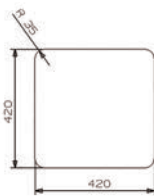

- Profundidad: 180 mm.
- Depth: 180 mm.

■ PVP: 1.023,80 €

- Profundidad: 180 mm.
- Depth: 180 mm.

■ PVP: 1.023,80 €

- Profundidad: 200/154 mm.
- Depth: 200/145 mm.

■ PVP: 1.134,10 €

- Profundidad: 145 mm.
- Depth: 145 mm.

■ PVP: 406,80 €

- Profundidad: 180 mm.
- Depth: 180 mm.

■ PVP: 419,00 €

- Profundidad: 200 mm.
- Depth: 190 mm.

■ PVP: 475,50 €