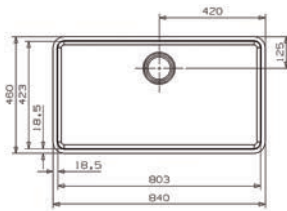

**OHIO 40x40 Tap-Wing**

· Profundidad: 180 mm.  
· Depth: 180 mm.

■ PVP: 535,10 €

**OHIO 50x40 Tap-Wing**

· Profundidad: 200 mm.  
· Depth: 200 mm.

■ PVP: 582,00 €

**ONTARIO 18x40**

· Profundidad: 190 mm.  
· Depth: 190 mm.