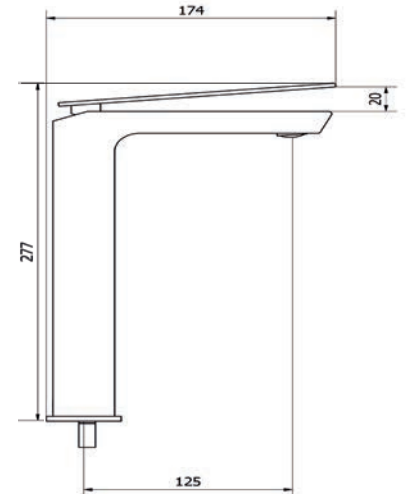

• Materiales: El latón empleado en la fabricación de nuestros grifos cumple las normas EN-12164, EN-12165 y EN-1982.
• Temperatura admisible de agua: Mejorando la normativa sanitaria, los materiales que componen las piezas de los grifos pueden soportar una temperatura máxima de 70°C.
• Grifo fabricado en latón con acabado cromado.
• Accionamiento mediante maneta.
• Presión mínima de uso: 0,5 bar.