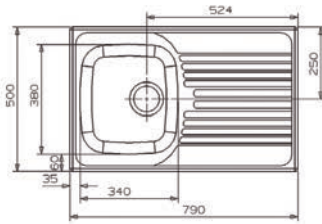

BETA 10 BAP

- Profundidad: 145 mm.
- Depth: 145 mm.

■ PVP: 96,90 €