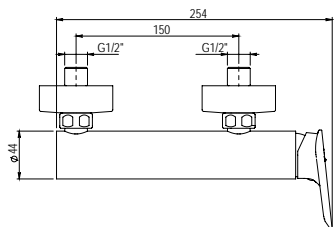

Grupo ducha Shower unit

- Cartucho sellado mezclador con discos cerámicos de diámetro 35 mm.
- Entrada hembra de 3/4" con excéntrica y embellecedor.
- One - piece mixer cartridge with ceramic discs. Cartridge diameter 35 mm.
- 3/4" female inlet with eccentric cam and trim.

Con accesorio de ducha
With shower accessories

■ Ref 4953000 •	125,70 €
□ Ref 4953011	251,00 €
■ Ref 4953016	251,00 €

Sin accesorio de ducha
Without shower accessories

■ Ref 4953500	100,30 €

Mecanismo ducha empotrable Wall shower

- Cartucho sellado mezclador con discos cerámicos de diámetro 35 mm.
- Entradas y salidas hembra de 1/2"
- One - piece mixer cartridge with ceramic discs. Cartridge diameter 35 mm.
- 1/2" female inlet and outlet.

■ Ref 4957300 • 110,80 €

Mecanismo ducha empotrable 3 vías Wall shower 3 ways

- Cartucho desviador con $\varnothing$ de 35 mm.
- Entradas y salidas hembra de 1/2".
- One - piece cartridge with ceramic discs. Cartridge diameter 35 mm.
- 1/2" female inlet and outlet.

■ Ref 4957200 231,20 €

Classical