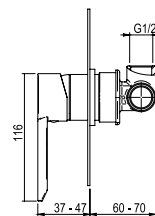

Mecanismo ducha empotrable 3 vías Wall shower 3 ways

- Cartucho sellado mezclador con discos cerámicos de diámetro 35 mm.
- Cartucho desviador ø25 mm.
- Entradas y salidas hembra de 1/2".
- One - piece mixer cartridge with ceramic discs. Cartridge diameter 35 mm.
- 1/2" female inlet and outlet.
- Cartridge diameter ø25 mm.

■ Ref 8897200 198,30 €

Con accesorios de ducha
With shower accessories

■ Ref 88943000 117,90 €

■ Ref 8894300E **eco** 126,10 €

Sin accesorios de ducha
Without shower accessories

■ Ref 88943500 95,30 €

■ Ref 8894350E **eco** 103,50 €