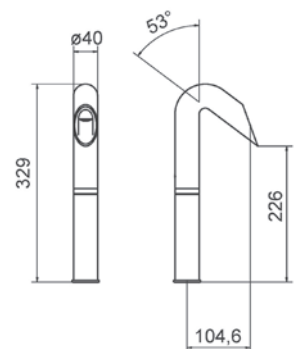

Lavabo alto
Wash high basin

- Cartucho sellado mezclador con discos cerámicos de diámetro 25 mm.
- Suministrado con latiguillos flexibles de 3/8" y longitud 37 cm.
- One - piece cartridge mixer with ceramic discs. Cartridge diameter 25 mm.
- Supplied with 3/8" female flexible hoses and 37 cm long.

Con desagüe semiautomático
With semi-automatic pop up waste

■ Ref 2344500	733,40 €
□ Ref 2344511	874,70 €
■ Ref 2344516	874,70 €

Sin desagüe semiautomático
Without semi-automatic pop up waste

■ Ref 2345500 •	706,10 €
□ Ref 2345511	847,30 €
■ Ref 2345516	847,30 €