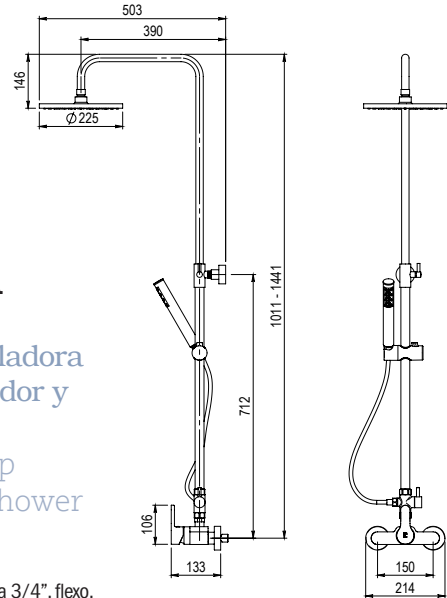

RECAMBIOS

Ref. meca-3 30,25 €

· Materiales: El latón empleado en la fabricación de nuestros grifos cumple las normas EN-12164, EN-12165 y EN-1982.
· Temperatura admisible de agua: Mejorando la normativa sanitaria, los materiales que componen las piezas de los grifos pueden soportar una temperatura máxima de 70°C.
· Grifo fabricado en latón con acabado cromado y bronce.
· Accionamiento mediante maneta.
· Presión mínima de uso: 0,5 bar.

· Materials: Brass used in the manufacture of our taps meets the EN-12164, EN-12165 and EN-1982 standards
· Permissible water temperature: Improving health regulations; the component materials of the tap parts can withstand a maximum 70°C.
· Brass construction with polish chrome and bronze finished.
· Operation by lever.
· Minimum used pressure: 0,5 bar.