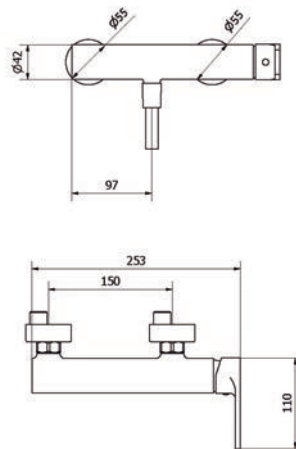

- Cartucho sellado mezclador con discos cerámicos de diámetro 35 mm.
- One - piece mixer cartridge with ceramic discs. Cartridge diameter 35 mm.

Con accesorios de ducha
With shower accessories

■ Ref 4943000 • 197,40€

Mecanismo ducha empotrable
Wall bath & shower