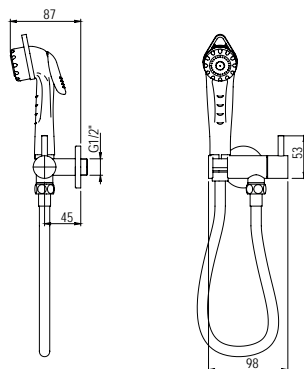

Bidet con ducha 1 agua
Bidet with shower only 1 water

- Montura cerámica.
- Entrada macho de 1/2".
- Ceramic settings.
- 1/2" male inlet.

■ 8647700 • 66,50 €