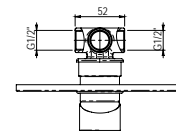

Mecanismo ducha empotrar

Wall shower

- Cartucho sellado mezclador con discos cerámicos de diámetro 35 mm.
- Entrada y salida hembra de 1/2".
- One - piece mixer cartridge with ceramic discs. Cartridge diameter 35 mm.
- 1/2" female inlet and outlet.

■ Ref 8547300 • 67,10 €