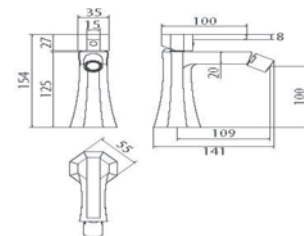

· Materials: Brass used in the manufacture of our taps meets the EN-12164, EN-12165 and EN-1982 standards
· Permissible water temperature: Improving health regulations; the component materials of the tap parts can withstand a maximum temperature of 70°C.
· Brass construction with polish chrome, cobre and bronze finished.
· Operation by lever or wheel.
· Minimum used pressure, 0,5 bar.