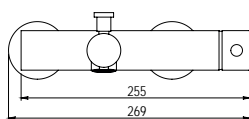

Grupo baño-ducha
Bath and shower unit

- Cartucho sellado mezclador con discos cerámicos de diámetro 35 mm.
- Entrada hembra de 3/4" con excéntrica y embellecedor.
- One - piece mixer cartridge with ceramic discs. Cartridge diameter 35 mm.
- 3/4" female inlet with eccentric cam and trim.

Con accesorios de ducha
With shower accessories

■ Ref 8641000 • 150,00 €

Sin accesorios de ducha
Without shower accessories

■ Ref 8641500 130,00 €