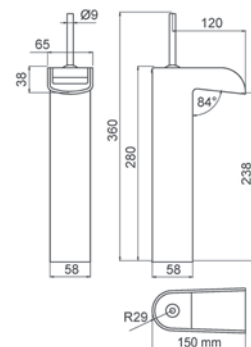

Lavabo alto
Wash high basin

- Cartucho sellado mezclador con discos cerámicos de diámetro 35 mm.
- Suministrados con latiguillos flexibles hembra de 1/2" con reducción a 3/8" y longitud 40 cm.
- One - piece cartridge mixer with ceramic discs. Cartridge diameter 35 mm.
- Supplied with 1/2" female flexible hoses with 1/2" to 3/8" reduction and 40 cm long.

Con desagüe semiautomático
With semi-automatic pop up waste

■ Ref 6944500 520,10 €

Sin desagüe semiautomático
Without semi-automatic pop up waste

■ Ref 6945500 • 492,60 €