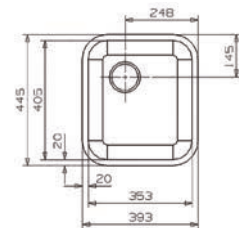

REGENT 20 LUX

- Profundidad: 170 mm.
- Depth: 170 mm.

■ PVP: 151,00 €

AMBASSADOR

- Profundidad: 165/40 mm.
- Depth: 165/40 mm.

■ PVP: 822,70 €

JUMBO

- Profundidad: 230 mm.
- Depth: 230 mm.

■ PVP: 394,90 €

GALICIA

- Profundidad: 160 mm.
- Depth: 160 mm.

■ PVP: 122,70 €

ANDALUCÍA

- Profundidad: 150 mm.
- Depth: 150 mm.

■ PVP: 149,30 €

L18 4035

- Profundidad: 150 mm.
- Depth: 150 mm.

■ PVP: 118,90 €