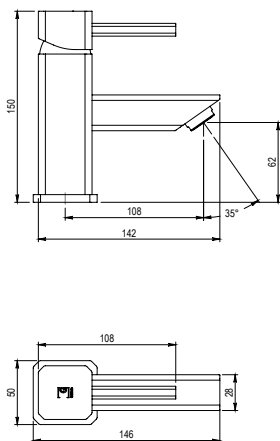

- Cartucho sellado mezclador con discos cerámicos de diámetro 35 mm.
- Suministrado con latiguillos flexibles de 3/8" y longitud de 45 cm.
- One - piece mixer cartridge with ceramic discs. Cartridge diameter 35 mm.
- Supplied with 3/8" female flexible hoses and 45 cm long.

Con desagüe semiautomático
With semi-automatic pop up waste

■ Ref 8944000 165,70 €

Sin desagüe semiautomático
Without semi-automatic pop up waste

■ Ref 8945000 144,10 €