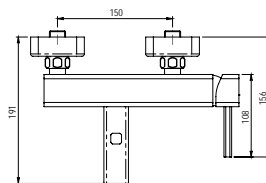

Mecanismo baño-ducha empotrable

Wall bath and shower

- Cartucho sellado mezclador con discos cerámicos de diámetro 35 mm.
- Entradas y salidas hembra de 1/2".
- One - piece mixer cartridge with ceramic discs. Cartridge diameter 35 mm.
- 1/2" female inlet and outlet.

■ Ref 8947400 166,70 €