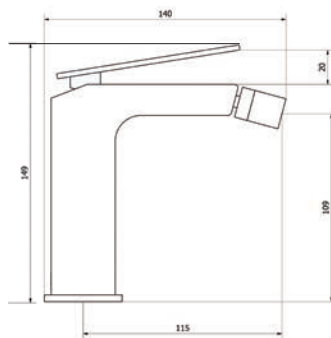

Bidet
Bidet

- Cartucho sellado mezclador con discos cerámicos de diámetro 25 mm.
- Suministrado con latiguillos flexibles de 3/8" y longitud 37 cm.
- One - piece cartridge mixer with ceramic discs. Cartridge diameter 25 mm.
- Supplied with 3/8" female flexible hoses and 37 cm long.

Con desagüe semiautomático
With semi-automatic pop up waste

■ Ref 7846000 285,50 €

Sin desagüe semiautomático
Without semi-automatic pop-up waste

■ Ref 7847000 266,40 €