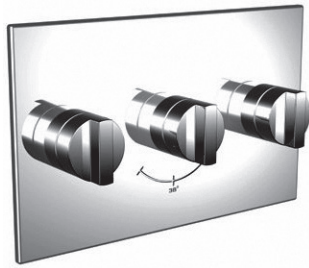

### RECAMBIOS

Ref.	meca-15	132,36 €
------	---------	----------

**2 SALIDAS EXIT**

Mecanismo baño-ducha  
termostático  
empotrable entrada 3/4  
horizontal  
3/4 thermostatic wall  
bathand shower

■ Ref 6846500 730,90 €