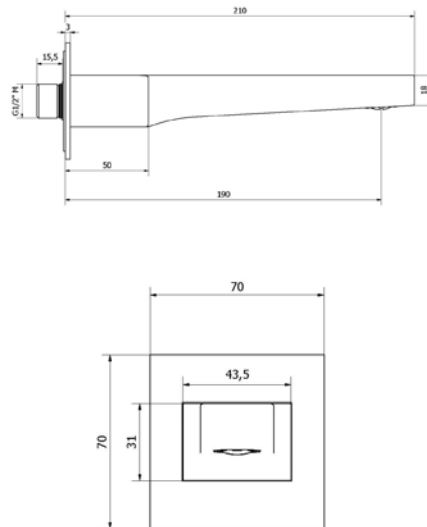

Caño mural
Bath spout

- Entrada macho de 1/2".
- 1/2" male inlet .

■ Ref 49900 179,10 €