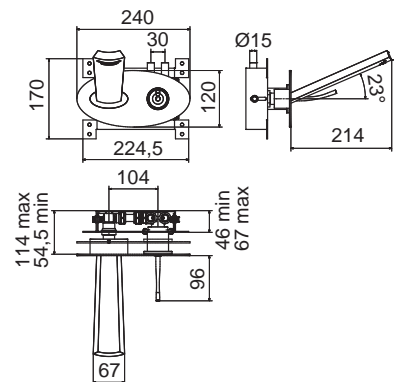

Lavabo mural horizontal
Wall wash basin

- Cartucho sellado mezclador con discos cerámicos de diámetro 35 mm.
- Conexión por tubo de cobre de enganche rápido.
- One - piece mixer cartridge with ceramic discs. Cartridge diameter 35 mm.
- Copper tube with quick coupling.

■ Ref 7745600 543,70 €