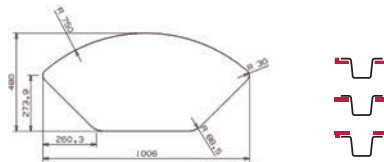

CENTURIO L10

· Profundidad: 180 mm.
· Depth: 180 mm.

■ PVP: 289,90 €