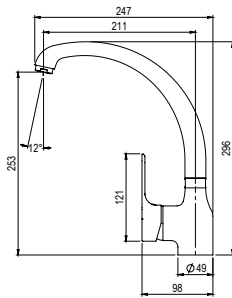

INGO PLUS
Grifo cocina
Sink mixer

- Cartucho sellado con discos cerámicos de diámetro 40 mm.
- Suministrado con latiguillos flexibles de 3/8" y longitud de 35 cm.
- One - piece cartridge with ceramic discs. Cartridge diameter 40 mm.
- Supplied with 3/8" female flexible hoses and 35 cm long.

■ Ref 7158600 • 57,40 €

RECAMBIOS

Ref. meca-40-75	30,25 €
Ref. aire-20 crcr	4,26 €

ALBOS
Grifo cocina
Sink mixer

- Cartucho sellado con discos cerámicos de diámetro 40 mm.
- Suministrado con latiguillos flexibles de 3/8" y longitud de 35 cm.
- One - piece cartridge with ceramic discs. Cartridge diameter 40 mm.
- Supplied with 3/8" female flexible hoses and 35 cm long.

■ Ref 7128600 • 57,40 €

RECAMBIOS

Ref. meca-40-75	30,25 €
Ref. aire-20 crcr	4,26 €