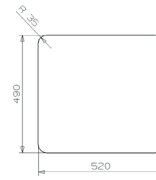

**OHIO 40x40 Tap-Wing**

· Profundidad: 180 mm.  
· Depth: 180 mm.

■ PVP: 535,10 €

**OHIO 50x40 Tap-Wing**

· Profundidad: 200 mm.  
· Depth: 200 mm.

■ PVP: 582,00 €

**ONTARIO 18x40**

· Profundidad: 190 mm.  
· Depth: 190 mm.