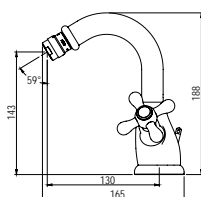

Grupo baño-ducha
clásico
Bath and shower unit

- Entrada hembra de 3/4" con excéntrica y embellecedor.
- Montura cerámica.
- 3/4" female inlet with eccentric cam and trim.
- Ceramic settings.

Con accesorios de ducha
With shower accessories

■ Ref 6201300	221,60 €
■ Ref 6201340	309,50 €
■ Ref 6201341	309,50 €

Sin accesorios de ducha
Without shower accessories

■ Ref 6201700	177,00 €
■ Ref 6201740	283,80 €
■ Ref 6201741	283,80 €