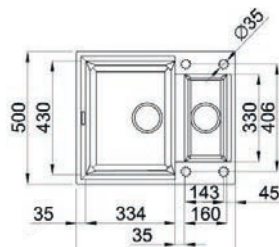

Gama Granito

Características principales:

- Granito (80% cuarzo, el componente más duro del granito).
- Antibacteriano: higiénico y de fácil mantenimiento.
- Resistentes a la luz.
- Resistentes a rayas.
- Resistentes a manchas

- Profundidad: 220 mm.
- Depth: 220 mm.

PVP: 496,90 €

- Profundidad: 230 mm.
- Depth: 230 mm.

PVP: 512,40 €

- Profundidad: 230 mm.
- Depth: 230 mm.

PVP: 404,50 €

- Profundidad: 230/135 mm.
- Depth: 230/135 mm.

PVP: 419,50 €

- Profundidad: 230 mm.
- Depth: 230 mm.

PVP: 435,50 €