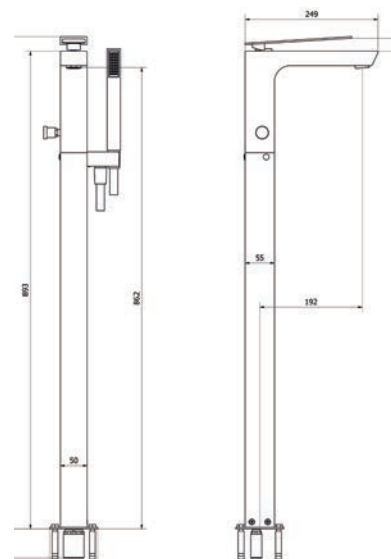

Grupo baño-ducha pie borde bañera con accesorios ducha
Bath filler with legs and handshower with shower accessories

- Cartucho sellado mezclador con discos cerámicos de diámetro 35 mm.
- Entradas y salidas hembra de 1/2".
- One - piece cartridge mixer with ceramic discs. Cartridge diameter 35 mm.
- 1/2" female inlet and outlet.

■ Ref 7841100 1.369,10 €