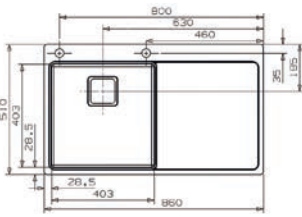

NEVADA 40

- Escurredor disponible a izquierda o derecha.
- Profundidad: 190 mm.
- Drainer available left or right.
- Depth: 190 mm.

■ PVP: 903,80 €

NEVADA 50

- Escurredor disponible a izquierda o derecha.
- Profundidad: 210 mm.
- Drainer available left or right.
- Depth: 210 mm.

■ PVP: 950,10 €