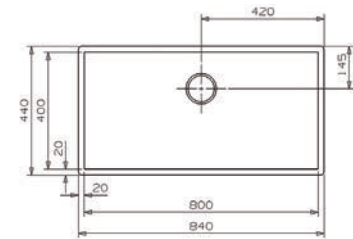

- Profundidad: 190 mm.
- Depth: 190 mm.

■ PVP: 681,30 €

- Profundidad: 190 mm.
- Depth: 190 mm.

■ PVP: 787,80 €

- Profundidad: 190/160 mm.
- Depth: 190/160 mm.

■ 1.075,20 €

- Profundidad: 220 mm.
- Depth: 220 mm.

■ ■ ■ PVP: 389,60 €

- Profundidad: 220 mm.
- Depth: 220 mm.

■ ■ ■ PVP: 450,90 €

- Profundidad: 220 mm.
- Depth: 220 mm.

■ ■ ■ PVP: 465,90 €