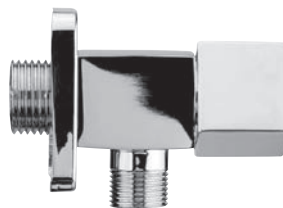

## LLAVE DE REGULACIÓN

Llave regulación  
cuadrada 1/2 x 3/8  
(unidad)

Square angle valve 1/2 x  
3/8 (unit)

■ Ref 31300 • 15,12 €