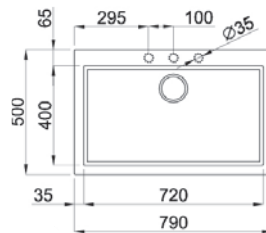

PARMA 135 granito

- Profundidad: 230 mm.
- Depth: 230 mm.

PVP: 404,50 €