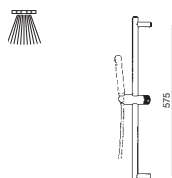

ACCESORIOS ACCESORIES

> para duchas for shower

KIT DE DUCHA

Barra de Ø25 con accesorios Trevi
Slide bar Ø25 with shower accessories Trevi

■ Ref 668100	127,28 €
■ Ref 66816100	167,58 €
■ Ref 668171	281,56 €

KIT DE DUCHA

Barra de Ø18 con accesorios Trevi
Slide bar Ø18 with shower accessories Trevi

■ Ref 768100 •	115,61 €
■ Ref 76816100	155,09 €
■ Ref 768171	163,21 €

KIT DE DUCHA

Barra Tekno con accesorios Tekno
Slide bar Tekno with shower accessories Tekno

■ Ref 367700 •	105,36 €
■ Ref 367761	210,82 €
■ Ref 367771	285,52 €

KIT DE DUCHA

Barra Tekno con accesorios Ovo
Slide bar with accessories Ovo

■ Ref 367400	105,26 €

KIT DE DUCHA

Barra Tekno con accesorios Futura
Slide bar Tekno with shower accessories Futura

■ Ref 367500	85,77 €
■ Ref 367561	182,19 €
■ Ref 367571	231,93 €

KIT DE DUCHA

Barra de Ø18 con accesorios Fontana
Slide bar Ø18 with shower accessories Fontana

■ Ref 768300	73,59 €
■ Ref 768311	90,23 €
■ Ref 76836100	96,83 €
□ Ref 768371	156,82 €