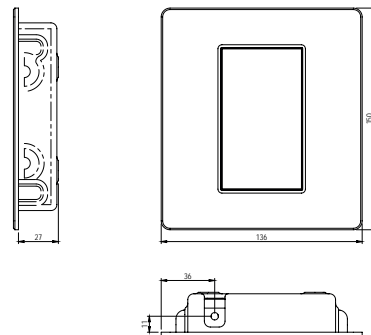

- Direct connection to 220 V using the supplied transformer.
- Recommended pressure 2-3 bar use. In systems with higher pressure, reducer installed.
- Maximum pressure: 5 bar.
- Temperature: (maximum 70°C).