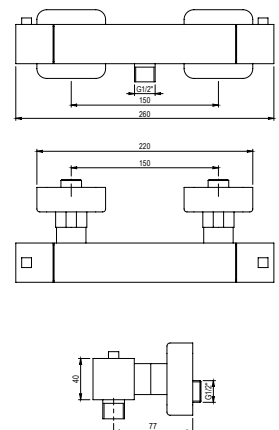

RECAMBIOS

Ref. meca-53 52,58 €

RECAMBIOS

Ref. meca-64 52,58 €