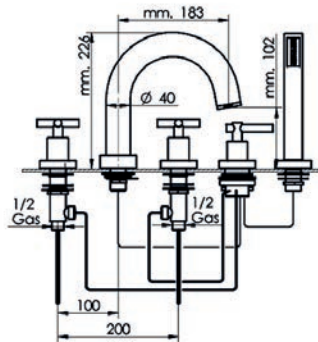

Grupo ducha Shower unit

- Montura cerámica.
- Entrada hembra de 3/4" con excéntrica y embellecedor.
- Ceramic settings.
- 3/4" female inlet with eccentric cam and trim.

Con accesorios de ducha
With shower accessories

■ Ref 8243000 •	216,90 €
■ Ref 8243061	295,20 €

Sin accesorios de ducha
Without shower accessories

■ Ref 8243500	198,90 €
■ Ref 8243561	270,60 €