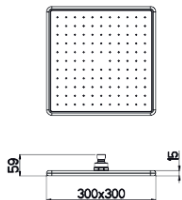

## ROCIADOR DUCHA

Ducha cuadrada de carbono  
Carbon square wall head shower

■ Ref 66430C • 526,79 €