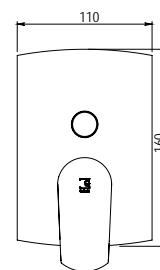

· Materials: Brass used in the manufacture of our taps meets the EN-12164, EN-12165 and EN-1982 standards.
· Permissible water temperature: Improving health regulations; the component materials of the tap parts can withstand a maximum temperature of 70 ° C.
· Brass construction with polish chrome finished.
· Operation by lever.
· Minimum used pressure: 0,5 bar.