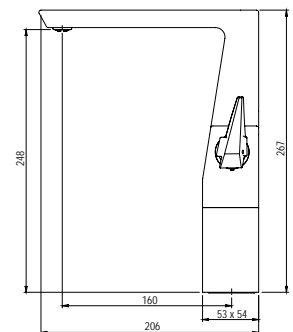

· Materiales: El latón empleado en la fabricación de nuestros grifos cumple las normas EN-12164, EN-12165 y EN-1982.
· Temperatura admisible de agua: Mejorando la normativa sanitaria, los materiales que componen las piezas de los grifos pueden soportar una temperatura máxima de 70°C.
· Grifo fabricado en latón con acabado cromado.
· Accionamiento mediante maneta.
· Presión mínima de uso: 0,5 bar.