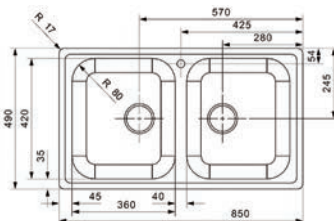

· Profundidad: 230 mm.
· Depth: 230 mm.

■ PVP: 573,10 €

· Profundidad: 180 mm.
· Depth: 180 mm.

■ PVP: 584,50 €

· Profundidad: 130/160 mm.
· Depth: 130/160 mm.

■ PVP: 647,00 €

· Profundidad: 180 mm.
· Depth: 180 mm.

■ PVP: 289,90 €

· Profundidad: 180 mm.
· Depth: 180 mm.

■ PVP: 243,00 €

· Profundidad: 180 mm.
· Depth: 180 mm.

■ PVP: 348,00 €