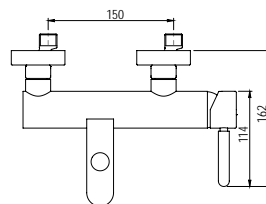

Sin accesorios de ducha

Without shower accessories

■ Ref 5141500 169,10 €