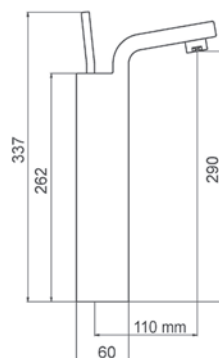

Lavabo lavabo mural Wall wash basin

- Cartucho sellado mezclador con discos cerámicos de diámetro 35 mm.
- Conexión por tubo de cobre con enganche rápido.
- One - piece mixer cartridge with ceramic discs. Cartridge diameter 35 mm.
- Copper tube with quick coupling.

■ Ref 6845600	400,90 €
■ Ref 6845671	766,60 €