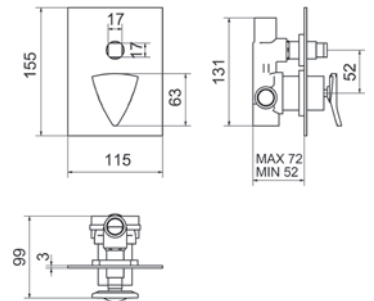

Mecanismo baño-ducha
empotrable
Wall bath and shower

- Cartucho sellado mezclador con discos cerámicos de diámetro 35 mm.
- Entrada y salida hembra de 1/2".
- One - piece mixer cartridge with ceramic discs. Cartridge diameter 25 mm.
- 1/2" female inlet and outlet.

■ Ref 6547400 325,20 €