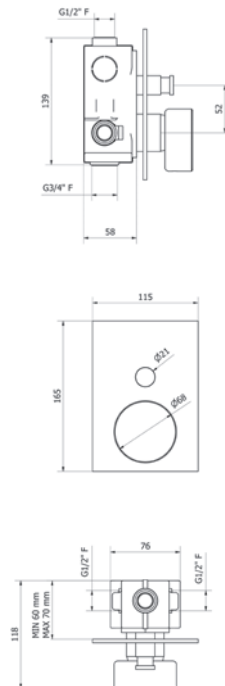

**Mecanismo baño-ducha
empotrable**
Wall bath and shower

- Cartucho sellado con discos cerámicos de diámetro 35 mm.
- Entradas y salidas hembra de 1/2".
- One - piece cartridge with ceramic discs. Cartridge diameter 35 mm.
- 1/2" female inlet and outlet.

■ Ref 7797411	517,40 €
■ Ref 7797416	517,40 €

**Mecanismo ducha
empotrable**
Wall shower

- Cartucho sellado con discos cerámicos de diámetro 35 mm.
- Entradas y salidas hembra de 1/2".
- One - piece cartridge with ceramic discs. Cartridge diameter 35 mm.
- 1/2" female inlet and outlet.

■ Ref 7797311	382,20 €
■ Ref 7797316	382,20 €

Exclusive