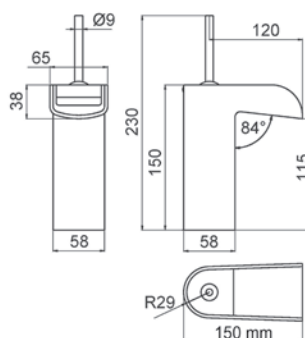

Exclusive

Lavabo
Wash basin

- Cartucho sellado mezclador con discos cerámicos de diámetro 35 mm.
- Suministrados con latiguillos flexibles hembra de 1/2" con reducción a 3/8" y longitud 40 cm.
- One - piece cartridge mixer with ceramic discs. Cartridge diameter 35 mm.
- Supplied with 1/2" female flexible hoses with 1/2" to 3/8" reduction and 40 cm long.

Con desagüe semiautomático
With semi-automatic pop up waste

■ Ref 6944000 367,90 €

Sin desagüe semiautomático
Without semi-automatic pop up waste

■ Ref 6945000 • 340,50 €

Lavabo medio
Wash basin

- Cartucho sellado mezclador con discos cerámicos de diámetro 35 mm.
- Suministrados con latiguillos flexibles hembra de 1/2" con reducción a 3/8" y longitud 40 cm.
- One - piece cartridge mixer with ceramic discs. Cartridge diameter 35 mm.
- Supplied with 1/2" female flexible hoses with 1/2" to 3/8" reduction and 40 cm long.

Con desagüe semiautomático
With semi-automatic pop up waste

■ Ref 6944100 505,30 €

Sin desagüe semiautomático
Without semi-automatic pop up waste

■ Ref 6945100 • 477,90 €

Lavabo alto
Wash high basin

- Cartucho sellado mezclador con discos cerámicos de diámetro 35 mm.
- Suministrados con latiguillos flexibles hembra de 1/2" con reducción a 3/8" y longitud 40 cm.
- One - piece cartridge mixer with ceramic discs. Cartridge diameter 35 mm.
- Supplied with 1/2" female flexible hoses with 1/2" to 3/8" reduction and 40 cm long.

Con desagüe semiautomático
With semi-automatic pop up waste

■ Ref 6944500 520,10 €

Sin desagüe semiautomático
Without semi-automatic pop up waste

■ Ref 6945500 • 492,60 €