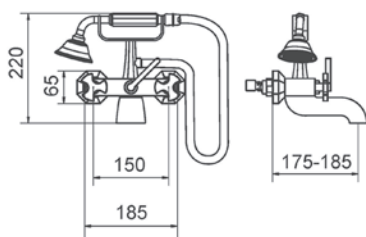

Grupo baño ducha Bath and shower unit

- Entrada hembra 3/4" con excéntrica y embellecedor.
- Montura cerámica.
- 3/4" female inlet with eccentric cam and trim.
- Ceramic Settings.

Con accesorios de ducha
With shower accessories

■ Ref 2441000	901,30 €
■ Ref 2441040	1.171,60 €
■ Ref 2441041	1.171,60 €

Sin accesorios de ducha
Without shower accessories

■ Ref 2441500	816,00 €
■ Ref 2441540	1.060,80 €
■ Ref 2441541	1.060,80 €

Batería baño ducha so- bre repisa Four hole bath side set

- Suministrado con latiguillos flexibles hembra de 1/2".
- Montura cerámica.
- Supplied with 1/2" female flexible hoses and 1/2" male inlet.
- Ceramic settings.

■ Ref 2400500	748,70 €
■ Ref 2400540	973,30 €
■ Ref 2400541	973,30 €

Grupo ducha Shower unit

- Entrada hembra de 3/4" con excéntrica y embellecedor.
- Montura cerámica.
- 3/4" female inlet with eccentric cam and trim.
- Ceramic settings.

Con accesorios de ducha
With shower accessories

■ Ref 2443000	511,30 €
■ Ref 2443040	664,70 €
■ Ref 2443041	664,70 €

Sin accesorios de ducha
Without shower accessories

■ Ref 2443500	426,10 €
■ Ref 2443540	553,90 €
■ Ref 2443541	553,90 €

Exclusive