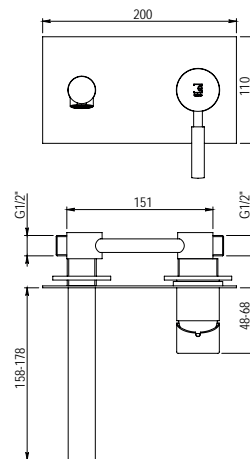

**Bidet con ducha**  
**Bidet with shower**

- Cartucho sellado mezclador con discos cerámicos de diámetro 35 mm.
- Entrada macho de 1/2" en el maneral.
- Entradas hembra de 1/2".
- One - piece mixer cartridge with ceramic discs. Cartridge diameter 35 mm.
- 1/2" male inlet in handshower.
- 1/2" female inlets.