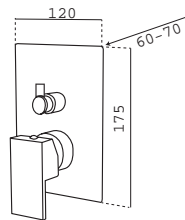

**Mecanismo ducha
empotrable**
Wall shower

- Cartucho sellado mezclador con discos cerámicos de diámetro 35 mm.
- Entradas y salidas hembra de 1/2".
- One - piece mixer cartridge with ceramic discs. Cartridge diameter 35 mm.
- 1/2" female inlet and outlet.

■ Ref 5347300 128,90 €

**Mecanismo ducha
empotrable 3 vías**
Wall shower 3 ways

- Cartucho sellado mezclador con discos cerámicos de diámetro 35 mm.
- Entradas y salidas hembra de 1/2".
- One - piece mixer cartridge with ceramic discs. Cartridge diameter 35 mm.
- 1/2" female inlet and outlet.

■ Ref 5347200 233,00 €

Exclusive