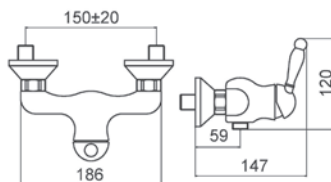

Comfort

• Materials: Brass used in the manufacture of our taps meets the EN-12164, EN-12165 and EN-1982 standards
• Permissible water temperature: Improving health regulations; the component materials of the tap parts can withstand a maximum temperature of 70°C.
• Brass construction with polish chrome, cobre and bronze finished.
• Operation by lever.
• Minimum used pressure: 0,5 bar.