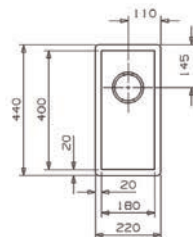

OHIO 80x42

· Profundidad: 220 mm.
· Depth: 220 mm.

■ PVP: 620,70 €

OHIO 40x40 Tap-Wing

· Profundidad: 180 mm.
· Depth: 180 mm.

■ PVP: 535,10 €

OHIO 50x40 Tap-Wing

· Profundidad: 200 mm.
· Depth: 200 mm.

■ PVP: 582,00 €

ONTARIO 18x40

· Profundidad: 190 mm.
· Depth: 190 mm.

■ PVP: 463,50 €

ONTARIO 50x40

· Profundidad: 190 mm.
· Depth: 190 mm.

■ PVP: 537,60 €