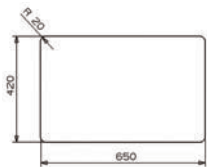

OHIO 18x40

- Profundidad: 145 mm.
- Depth: 145 mm.

■ PVP: 406,80 €