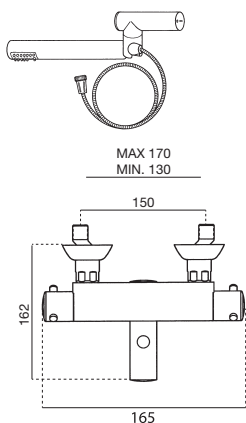

Con accesorios ducha  
With shower accessories

■ Ref 30041000 324,10 €

Sin accesorios ducha  
Without shower accessories

■ Ref 30041500 288,30 €

RECAMBIOS

Ref. meca-53 52,58 €