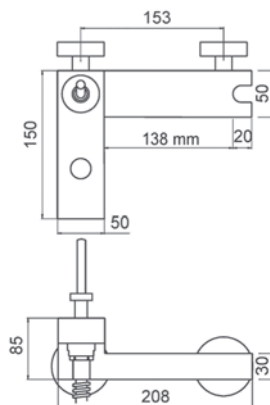

Bidet

- Cartucho sellado mezclador con discos cerámicos de diámetro 35 mm.
- Suministrado con latiguillos flexibles de 3/8" y longitud 37 cm.
- One - piece mixer cartridge with ceramic discs. Cartridge diameter 35 mm.
- 3/8" Stainless steel flexible connections included and 37 cm long.

Con desagüe semiautomático
With semi-automatic pop up waste

■ Ref 6846000	313,00 €
■ Ref 6846071	417,90 €

Sin desagüe semiautomático
Without semi-automatic pop up waste

■ Ref 6847000 •	285,60 €
■ Ref 6847071	390,50 €

Grupo baño-ducha Bath and shower unit

- Cartucho sellado mezclador con discos cerámicos de diámetro 35 mm.
- Entrada hembra de 3/4" con excéntrica y embellecedor.
- One - piece mixer cartridge with ceramic discs. Cartridge diameter 35 mm.
- 3/4" female inlet with eccentric cam and trim.

Con accesorios de ducha
With shower accessories

■ Ref 6841000 •	457,00 €
■ Ref 6841071	742,90 €

Sin accesorios de ducha
Without shower accessories

■ Ref 6841500	414,10 €
■ Ref 6841571	619,90 €

Mecanismo baño-ducha empotrable Wall bath and shower

- Cartucho sellado mezclador con discos cerámicos de diámetro 35 mm.
- Entradas y salidas hembra de 1/2"
- One - piece mixer cartridge with ceramic discs. Cartridge diameter 35 mm.
- 1/2" female inlet and outlet.

■ Ref 6847400	190,10 €
■ Ref 6847471	266,00 €

· Materials: Brass used in the manufacture of our taps meets the EN-12164, EN-12165 and EN-1982 standards.
· Permissible water temperature: Improving health regulations; the component materials of the tap parts can withstand a maximum temperature of 70 ° C
· Brass construction with polish chrome and nickel finished.
· Operation by lever.
· Minimum used pressure: 0,5 bar.