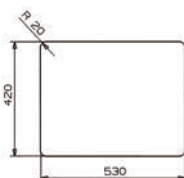

TEXAS 18X40

- Depth: 145 mm.
- Depth: 210 mm.

■ PVP: 430,00 €

TEXAS 30X40

- Depth: 180 mm.
- Depth: 180 mm.

■ PVP: 452,30 €

TEXAS 40X40

- Depth: 180 mm.
- Depth: 180 mm.

■ PVP: 379,50 €

TEXAS 50X40

- Depth: 200 mm.
- Depth: 200 mm.

■ PVP: 409,30 €

TEXAS 30X40 - 18X40

- Depth: 180/145 mm.
- Depth: 180/145 mm.

■ PVP: 913,50 €

TEXAS 40X40 - 18X40

- Depth: 155/190 mm.
- Depth: 155/190 mm.

■ PVP: 1.023,80 €