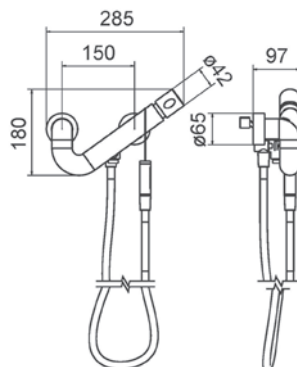

Grupo ducha

Shower unit

- Cartucho sellado mezclador con discos cerámicos de diámetro 35 mm.
- Entrada hembra de 3/4" con excéntrica y embellecedor.
- One - piece cartridge mixer with ceramic discs. Cartridge diameter 35 mm.
- 3/4" female inlet with eccentric cam and trim.

Con accesorios de ducha
With shower accessories

■ Ref 2343000 •	674,70 €
□ Ref 2343011	809,70 €
■ Ref 2343016	809,70 €

Sin accesorios de ducha
Without shower accessories

■ Ref 2343500	570,20 €
□ Ref 2343511	690,00 €
■ Ref 2343516	690,00 €