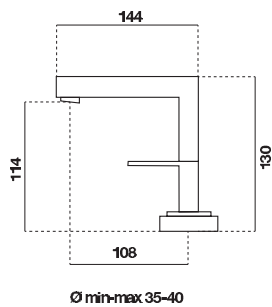

Lavabo mural
Wall wash basin

- Cartucho sellado mezclador con discos cerámicos de diámetro 35 mm.
- Entrada macho de 1/2".
- One - piece mixer cartridge with ceramic discs. Cartridge diameter 35 mm.
- 1/2" male inlet.

■ Ref 5345600 262,70 €