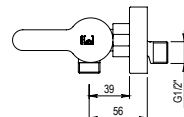

Grupo ducha Shower unit

- Cartucho sellado mezclador con discos cerámicos de diámetro 35 mm.
- Entrada hembra de 3/4" con excéntrica y embellecedor.
- One - piece mixer cartridge with ceramic discs. Cartridge diameter 35 mm.
- 3/4" female inlet with eccentric cam and trim.

Con accesorios de ducha
With shower accessories

■ Ref 8543000 • 109,20 €

Sin accesorios de ducha
Without shower accessories

■ Ref 8543500 89,70 €