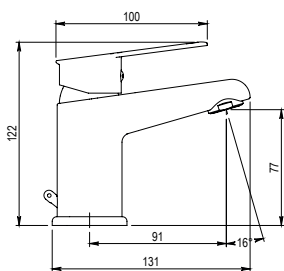

· Materiales: El latón empleado en la fabricación de nuestros grifos cumple las normas EN-12164, EN-12165 y EN-1982.
· Temperatura admisible de agua: Mejorando la normativa sanitaria, los materiales que componen las piezas de los grifos pueden soportar una temperatura máxima de 70°C.
· Grifo fabricado en latón con acabado cromado.
· Accionamiento mediante maneta.
· Presión mínima de uso: 0,5 bar.