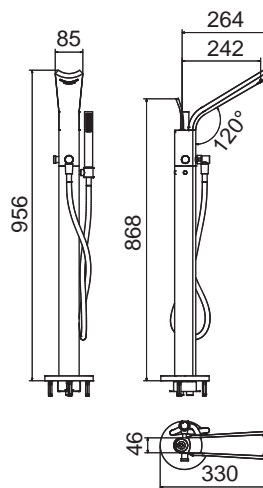

Grupo baño-ducha
pie borde bañera con
accesorios ducha
Bath filler with legs and
handshower with shower
accessories

- Cartucho sellado con discos cerámicos de diámetro 35 mm.
- Entrada hembra de 1/2".
- One - piece cartridge with ceramic discs. Cartridge diameter 35 mm.
- 1/2" female inlet.

■ Ref 7741100 1.324,70 €