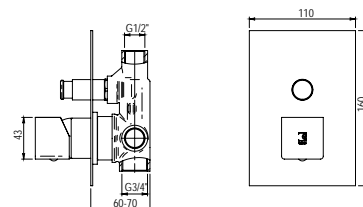

Mecanismo baño-ducha empotrable

Wall bath and shower

- Cartucho sellado mezclador con discos cerámicos de diámetro 35 mm.
- Entradas y salidas hembra de 1/2".
- One - piece mixer cartridge with ceramic discs. Cartridge diameter 35 mm.
- 1/2" female inlet and outlet.

■ Ref 5707400 • 149,50 €