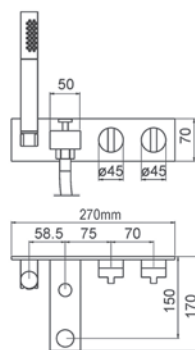

Exclusive

Grupo baño-ducha empotrar con accesorios ducha

Wall bath and shower unit with shower accessories

- Cartucho sellado mezclador con discos cerámicos de diámetro 35 mm.
- Entrada hembra de 3/4" con excéntrica y embellecedor.
- One - piece mixer cartridge with ceramic discs. Cartridge diameter 35 mm.
- 3/4" female inlet with eccentric cam and trim.

■ Ref 6849400	849,40 €
■ Ref 6849471	1.384,50 €

Grupo baño-ducha pie borde bañera con accesorios ducha

Bath filler with leg and handshower

- Cartucho sellado mezclador con discos cerámicos de diámetro 35 mm.
- Suministrado con latiguillos flexibles de hembra de 1/2".
- One - piece mixer cartridge with ceramic discs. Cartridge diameter 35 mm.
- 1/2" NPT Stainless steel flexible connections included.

■ Ref 6841100	1.853,50 €
■ Ref 6841171	3.159,80 €