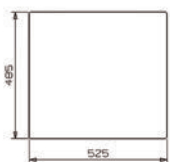

TEXAS 18X40

- Depth: 145 mm.
- Depth: 210 mm.

■ PVP: 430,00 €

TEXAS 30X40

- Depth: 180 mm.
- Depth: 180 mm.

■ PVP: 452,30 €

TEXAS 40X40

- Depth: 180 mm.
- Depth: 180 mm.

■ PVP: 379,50 €

TEXAS 50X40

- Depth: 200 mm.
- Depth: 200 mm.

■ PVP: 409,30 €

TEXAS 30X40 - 18X40

- Depth: 180/145 mm.
- Depth: 180/145 mm.

■ PVP: 913,50 €

TEXAS 40X40 - 18X40

- Depth: 155/190 mm.
- Depth: 155/190 mm.

■ PVP: 1.023,80 €