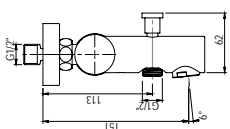

- Materials: Brass used in the manufacture of our taps meets the EN-12164, EN-12165 and EN-1982 standards.
- Permissible water temperature: Improving health regulations; the component materials of the tap parts can withstand a maximum temperature of 70°C.
- Brass construction with polish chrome finished.
- Operation by lever.
- Minimum used pressure: 0,5 bar.