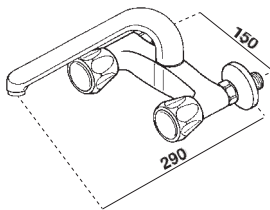

RECAMBIOS

Ref.conven	meca-7	7,61€
Ref.cerámi	meca-11	16,34 €
Ref.3832000	aire-3 crcr	4,26 €
Ref.3833000	aire-8 crcr	4,26 €
Ref.3833100	aire-8 crcr	4,26 €