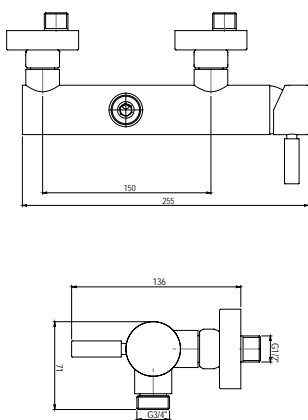

Grupo ducha
Shower unit

- Cartucho sellado mezclador con discos cerámicos de diámetro 35 mm.
- Entrada hembra de 3/4" con excéntrica y embellecedor.
- One - piece mixer cartridge with ceramic discs. Cartridge diameter 35 mm.
- 3/4" female inlet with eccentric cam and trim.

Con accesorios de ducha
With shower accessories

■ Ref 8643000 • 129,70 €

Sin accesorios de ducha
Without shower accessories

■ Ref 8643500 109,70 €