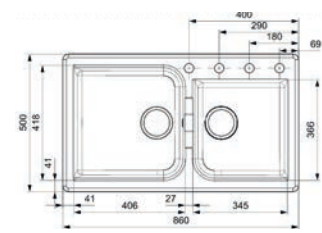

PARMA 135 granito

- Profundidad: 230 mm.
- Depth: 230 mm.

PVP: 404,50 €