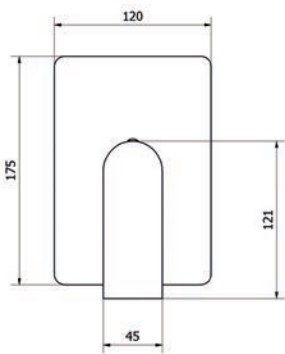

Mecanismo ducha empotrable
Wall Shower

- Cartucho sellado mezclador con discos cerámicos de diámetro 35 mm.
- Entradas y salidas hembra de 1/2".
- One - piece cartridge mixer with ceramic discs. Cartridge diameter 35 mm.
- 1/2" female inlet and outlet.

■ Ref 7847300 163,40 €