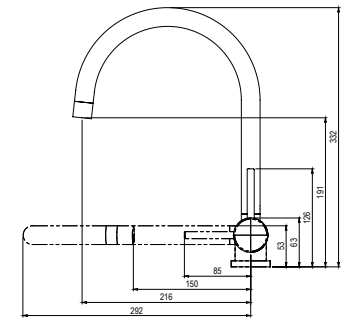

KILY
Grifo cocina
Sink mixer

- Cartucho sellado con discos cerámicos de diámetro 35 mm.
- Suministrado con latiguillos flexibles de 3/8" y longitud de 35 cm.
- One - piece cartridge with ceramic discs. Cartridge diameter 35 mm.
- Supplied with 3/8" female flexible hoses and 35 cm long.

■ Ref 4958600 • 130,60 €

RECAMBIOS

Ref. meca-3 30,25 €
Ref. aire-3 crcr 4,26 €

KARIM DUE
Grifo cocina
Sink mixer

- Cartucho sellado con discos cerámicos de diámetro 40 mm.
- Suministrado con latiguillos flexibles de 3/8" y longitud de 35 cm.
- One - piece cartridge with ceramic discs. Cartridge diameter 40 mm.
- Supplied with 3/8" female flexible hoses and 35 cm long.

■ Ref 88948600 • 98,50 €
■ Ref 8894860E eco 106,90 €

RECAMBIOS

Ref. meca 40-76 30,40 €
Ref. meca 40-93 eco 34,00 €
Ref. aire-20 crcr 4,26 €

ABATIBLE
Grifo cocina abatible
Sink mixer

- Cartucho sellado con discos cerámicos de diámetro 35 mm.
- Suministrado con latiguillos flexibles de 3/8" y longitud de 35 cm.
- One - piece cartridge with ceramic discs. Cartridge diameter 35 mm.
- Supplied with 3/8" female flexible hoses and 35 cm long.

■ Ref 10248600 • 176,90 €

RECAMBIOS

Ref. meca-4 30,25 €
Ref. aire-8 crcr 4,26 €

Apertura de doble posición: Sistema con tope de apertura del caudal a mitad del recorrido para el ahorro de agua.
Two positions opening: System aperture with stop of flow at halfway to saving water.

Sistema de apertura en frío: El grifo únicamente mezcla agua desde la posición central hacia la posición de agua caliente.
Cold start system: Water is only mixed when the lever is moved from central position to the hot water position.