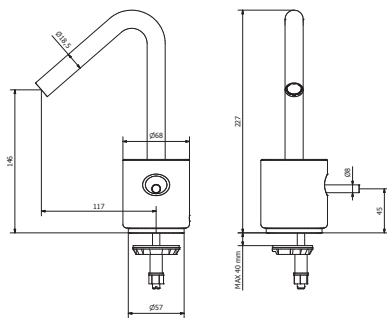

Exclusive

**Lavabo**  
Wash basin

- Cartucho sellado con discos cerámicos de diámetro 25 mm.
- Con aireador oculto.
- Suministrado con latiguillos flexibles de 3/8" y longitud de 40 cm.
- One - piece cartridge with ceramic discs. Cartridge diameter 25 mm.
- With hidden aerator.
- Supplied with 3/8" female flexible hoses and 40 cm long.

**Lavabo alto**  
High wash basin

- Cartucho sellado con discos cerámicos de diámetro 25 mm.
- Con aireador oculto.
- Suministrado con latiguillos flexibles de 3/8" y longitud de 46 cm.
- One - piece cartridge with ceramic discs. Cartridge diameter 25 mm.
- With hidden aerator.
- Supplied with 3/8" female flexible hoses and 46 cm long.