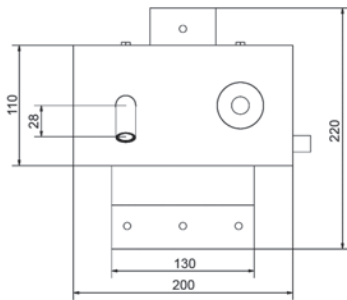

Batería lavabo Wash basin on bracket

- Suministrado con tubos de alimentación flexibles hembra de 1/2" y entrada macho de 1/2".
- Monturas cerámicas.
- Supplied with 1/2" female flexible hoses and 1/2" male inlet.
- Ceramic settings.

Con desagüe semiautomático
With semi-automatic pop up waste

■ Ref 3209700	496,30 €
□ Ref 3209711	696,10 €
■ Ref 3209716	696,10 €

Sin desagüe semiautomático
Without semi-automatic pop-up waste

■ Ref 3209500	454,00 €
□ Ref 3209511	635,60 €
■ Ref 3209516	635,60 €