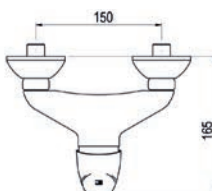

Mecanismo ducha empotrable Wall shower

- Cartucho sellado mezclador con discos cerámicos de diámetro 40 mm.
- Entrada y salida hembra de 1/2" a 1/2".
- One - piece mixer cartridge with ceramic discs. Cartridge diameter 40 mm.
- 1/2" to 1/2" female inlet.

■ Ref 8147300 40,60 €