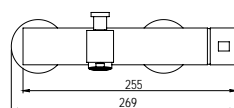

Sin accesorios de ducha

Without shower accessories

■ Ref 5141500 169,10 €