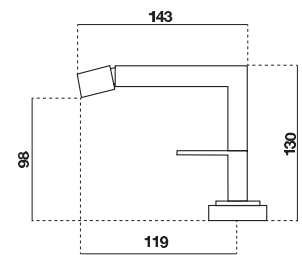

· Materiales: El latón empleado en la fabricación de nuestros grifos cumple las normas EN-12164, EN-12165 y EN-1982.
· Temperatura admisible de agua: Mejorando la normativa sanitaria, los materiales que componen las piezas de los grifos pueden soportar una temperatura máxima de 70°C.
· Grifo fabricado en latón con acabado cromado.
· Accionamiento mediante maneta.
· Presión mínima de uso: 0,5 bar.