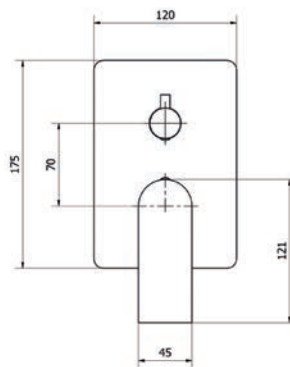

Mecanismo ducha empotrable 3 vías
Wall bath and shower 3 ways

- Cartucho sellado mezclador con discos cerámicos de diámetro 35 mm.
- Entradas y salidas hembra de 1/2".
- One - piece cartridge mixer with ceramic discs. Cartridge diameter 35 mm.
- 1/2" female inlet and outlet.

■ Ref 7847200 329,10 €