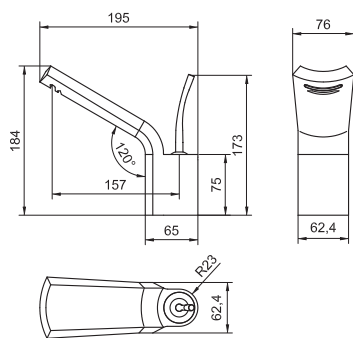

Exclusive

Lavabo
Wash basin

- Cartucho sellado mezclador con discos cerámicos de diámetro 35 mm.
- Suministrado con latiguillos flexibles de 1/2" hembra con reducción a 3/8" y longitud 40 cm.
- One - piece mixer cartridge with ceramic discs. Cartridge diameter 35 mm.
- Supplied with 1/2" female flexible hoses to 3/8" reduction and 40 cm long.

Con desagüe semiautomático
With semi-automatic pop up waste

■ Ref 7744000 356,00 €

Sin desagüe semiautomático
Without semi-automatic pop-up waste

■ Ref 7745000 • 328,50 €

Lavabo alto
Wash high basin

- Cartucho sellado mezclador con discos cerámicos de diámetro 35 mm.
- Suministrado con latiguillos flexibles de 1/2" hembra con reducción a 3/8" y longitud 40 cm.
- One - piece mixer cartridge with ceramic discs. Cartridge diameter 35 mm.
- Supplied with 1/2" female flexible hoses to 3/8" reduction and 40 cm long.

Con desagüe semiautomático
With semi-automatic pop up waste

■ Ref 7744500 565,70 €

Sin desagüe semiautomático
Without semi-automatic pop-up waste

■ Ref 7745500 • 538,20 €

Lavabo mural horizontal
Wall wash basin

- Cartucho sellado mezclador con discos cerámicos de diámetro 35 mm.
- Conexión por tubo de cobre de enganche rápido.
- One - piece mixer cartridge with ceramic discs. Cartridge diameter 35 mm.
- Copper tube with quick coupling.

■ Ref 7745600 543,70 €

• Materiales: El latón empleado en la fabricación de nuestros grifos cumple las normas EN-12164, EN-12165 y EN-1982.
• Temperatura admisible de agua: Mejorando la normativa sanitaria, los materiales que componen las piezas de los grifos pueden soportar una temperatura máxima de 70°C.
• Grifo fabricado en latón con acabado cromado.
• Accionamiento mediante maneta.
• Presión mínima de uso: 0,5 bar.