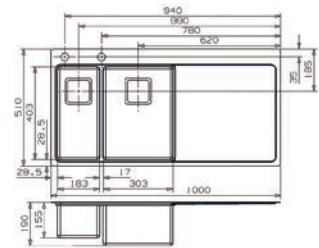

NEVADA 18X30 / 30X18

- Escurredor disponible a izquierda o derecha.
- Profundidad: 155/190 mm.
- Drainer available left or right.
- Depth: 155/190 mm.

■ PVP: 1.257,00 €