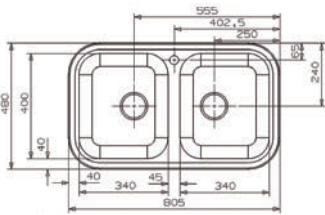

GALICIA

- Profundidad: 160 mm.
- Depth: 160 mm.

■ PVP: 122,70 €