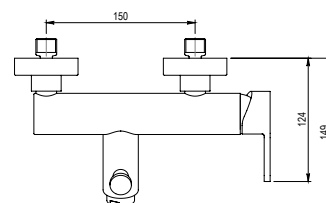

Apertura de doble posición: Sistema con tope de apertura del caudal a mitad del recorrido para el ahorro de agua.
Two positions opening: System aperture with stop of flow at halfway to saving water.