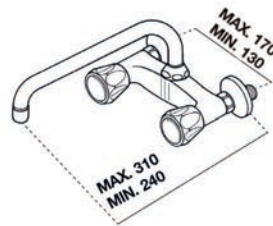

RECAMBIOS

Ref.conven	meca-7	7,61€
Ref.cerámi	meca-11	16,34 €
Ref.3834000	aire-8 crcr	4,26 €
Ref.3834100	aire-8 crcr	4,26 €
Ref.3833500	aire-3 crcr	4,26 €