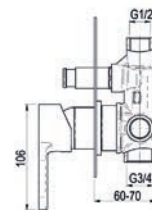

- Materials: Brass used in the manufacture of our taps meets the EN-12164, EN-12165 and EN-1982 standards.
- Permissible water temperature: Improving health regulations; the component materials of the tap parts can withstand a maximum temperature of 70°C.
- Brass construction with polish chrome finished.
- Operation by lever.
- Minimum used pressure: 0,5 bar.

eco

Versión ECO: LAVABO Y BIDET - Regulador de caudal a 5 l/min. ECO tap: BASIN&BIDET - Flow regulator at 5 l/min.

Sistema de apertura en frío: El grifo únicamente mezcla agua desde la posición central hacia la posición de agua caliente.

Cold start system: Water is only mixed when the lever is moved from central position to the hot water position.