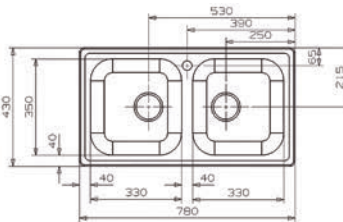

REX 10

- Profundidad: 165 mm.
- Depth: 165 mm.

■ PVP: 126,00 €

REX 15.

- Profundidad: 165/70 mm.
- Depth: 165/70 mm.

■ PVP: 234,70 €

REX 20

- Profundidad: 165 mm.
- Depth: 165 mm.

■ PVP: 146,20 €

BETA 10 BAP

- Profundidad: 145 mm.
- Depth: 145 mm.

■ PVP: 96,90 €

BETA 20 BAP

- Profundidad: 145 mm.
- Depth: 145 mm.

■ PVP: 129,20 €

REGENT 10 LUX

- Profundidad: 170 mm.
- Depth: 170 mm.

■ PVP: 130,00 €