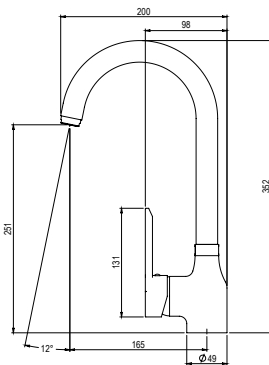

RECAMBIOS

Ref. meca 40-76 30,40 €
Ref. meca 40-93 eco 34,00 €
Ref. aire-20 crcr 4,26 €