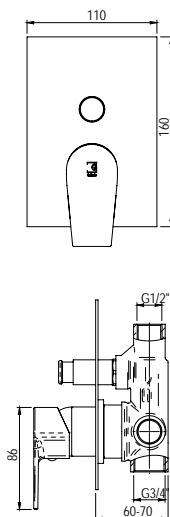

Mecanismo baño ducha empotrable
Wall bath and shower

Wall bath and shower

- Cartucho sellado mezclador con discos cerámicos de diámetro 35 mm.
- Entradas y salidas hembra de 1/2".
- One - piece cartridge mixer with ceramic discs. Cartridge diameter 35 mm.
- 1/2" female inlet and outlet.

■ Ref 4607400 •	133,50 €

Grupo ducha
Shower unit

- Cartucho sellado mezclador con discos cerámicos de diámetro 35 mm.
- Entrada hembra de 3/4" con excéntrica y embellecedor.
- One - piece cartridge mixer with ceramic discs. Cartridge diameter 35 mm.
- 3/4" female inlet with eccentric cam and trim.

Con accesorios de ducha
With shower accessories

■ Ref 4601000 •	86,80 €
□ Ref 4601011	192,00 €
■ Ref 4601016	192,00 €

Sin accesorios de ducha
Without shower accessories

■ Ref 4601500	71,10 €