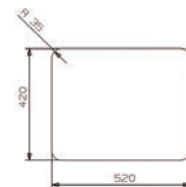

- Profundidad: 180 mm.
- Depth: 180 mm.

■ PVP: 1.023,80 €

- Profundidad: 180 mm.
- Depth: 180 mm.

■ PVP: 1.023,80 €

- Profundidad: 200/154 mm.
- Depth: 200/145 mm.

■ PVP: 1.134,10 €

- Profundidad: 145 mm.
- Depth: 145 mm.

■ PVP: 406,80 €

- Profundidad: 180 mm.
- Depth: 180 mm.

■ PVP: 419,00 €

- Profundidad: 200 mm.
- Depth: 190 mm.

■ PVP: 475,50 €