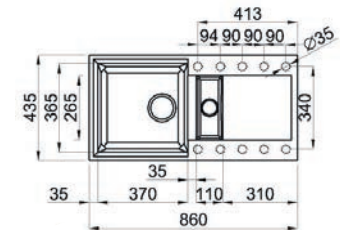

MONZA 400 granito

- Profundidad: 230 mm.
- Depth: 230 mm.

■ ■ ■ PVP: 512,40 €