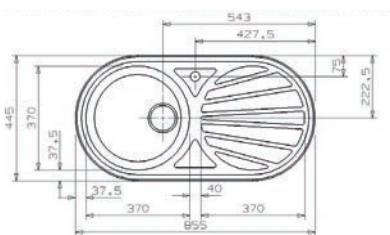

REGENT 20 LUX

- Profundidad: 170 mm.
- Depth: 170 mm.

■ PVP: 151,00 €

AMBASSADOR

- Profundidad: 165/40 mm.
- Depth: 165/40 mm.

■ PVP: 822,70 €

JUMBO

- Profundidad: 230 mm.
- Depth: 230 mm.

■ PVP: 394,90 €

GALICIA

- Profundidad: 160 mm.
- Depth: 160 mm.

■ PVP: 122,70 €

ANDALUCÍA

- Profundidad: 150 mm.
- Depth: 150 mm.

■ PVP: 149,30 €

L18 4035

- Profundidad: 150 mm.
- Depth: 150 mm.

■ PVP: 118,90 €