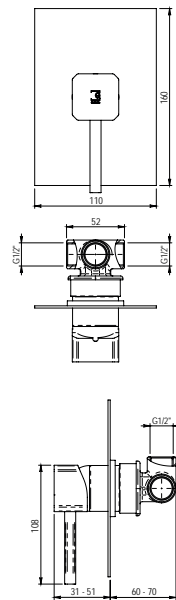

Mecanismo ducha empotrable Wall shower

- Cartucho sellado mezclador con discos cerámicos de diámetro 35 mm.
- Entradas y salidas hembra de 1/2".
- One - piece mixer cartridge with ceramic discs. Cartridge diameter 35 mm.
- 1/2" female inlet and outlet.

■ Ref 8947300 100,30 €