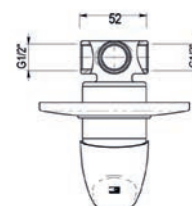

• Materials: Brass used in the manufacture of our taps meets the EN-12164, EN-12165 and EN-1982 standards.
• Permissible water temperature: Improving health regulations; the component materials of the tap parts can withstand a maximum temperature of 70°C.
• Brass construction with polish chrome finished.
• Operation by lever.
• Minimum used pressure: 0,5 bar.