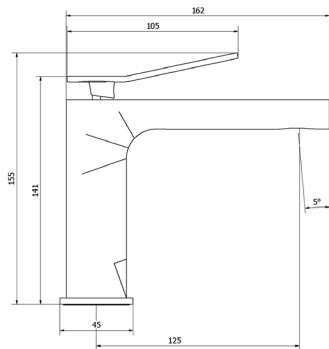

Lavabo medio
Medium wash basin

- Cartucho sellado mezclador con discos cerámicos de diámetro 25 mm.
- Suministrado con latiguillos flexibles de 3/8" y longitud 45 cm.
- One - piece mixer cartridge with ceramic discs. Cartridge diameter 25 mm.
- 3/8" stainless steel flexible connections included and 45 cm long.

Con desagüe semiautomático
With semi-automatic pop up waste
■ Ref 7944100 317,40 €

Sin desagüe semiautomático
Without semi-automatic pop up waste
■ Ref 7945100 • 297,00 €