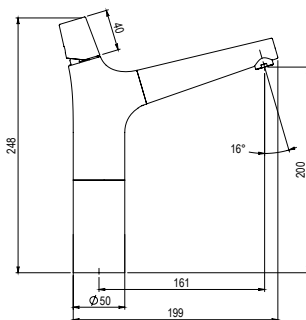

Bidet Bidet

- Cartucho sellado con discos cerámicos de diámetro 25 mm.
- Con aireador oculto.
- Suministrado con latiguillos flexibles de 3/8" y longitud de 45 cm.
- One - piece cartridge with ceramic discs. Cartridge diameter 25 mm.
- With hidden aerator.
- Supplied with 3/8" female flexible hoses and 45 cm long.

Con desagüe semiautomático
With semi-automatic pop up waste

■ Ref 4966000 107,20 €

Sin desagüe semiautomático
Without semi-automatic pop up waste

■ Ref 4967000 • 88,20 €