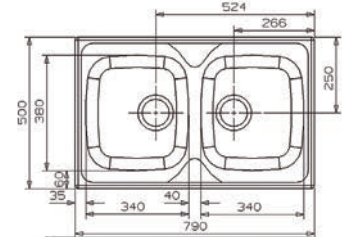

BETA 10 BAP

- Profundidad: 145 mm.
- Depth: 145 mm.

■ PVP: 96,90 €