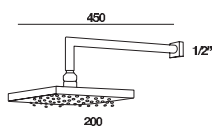

DUCHA MURAL

Ducha con brazo empotrable Cuadrada anti-cal

Square head shower with arm anti-cal

■ Ref 69400 274,66 €