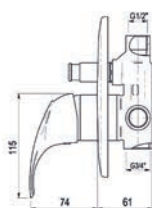

Grupo ducha Shower unit

- Cartucho sellado mezclador con discos cerámicos de diámetro 40 mm.
- Entrada hembra de 3/4".
- Suministrado con excéntricas de 1/2" a 3/4" y embellecedor.
- One - piece mixer cartridge with ceramic discs. Cartridge diameter 40 mm.
- 3/4" female inlet.
- 1/2" to 3/4" eccentric cam and trim.

Con accesorios ducha
With shower accessories

■ Ref 8143000 86,90 €

Sin accesorios ducha
Without shower accessories

■ Ref 8143500 78,20 €