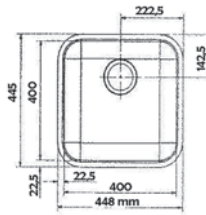

COLORADO

· Profundidad: 160/180 mm.
· Depth: 160/180 mm.

■ PVP: 130,00 €