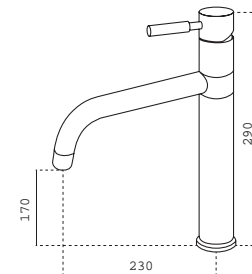

RECAMBIOS

Ref. meca-4 30,25 €
Ref. aire-8 crcr 4,26 €