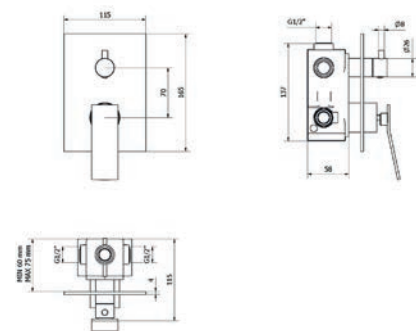

Mecanismo ducha empotrable 3 vías Wall shower 3 ways

- Cartucho sellado mezclador con discos cerámicos de diámetro 35 mm.
- Entrada y salidas hembra de 1/2".
- One - piece mixer cartridge with ceramic discs. Cartridge diameter 35 mm.
- 1/2" female inlet and outlet.

■ Ref 7947200 439,80 €