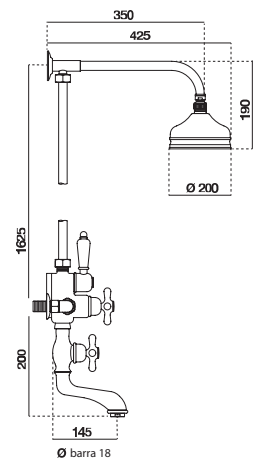

RECAMBIOS

Ref. meca-41 102,21 €

- Materiales: El latón empleado en la fabricación de nuestros grifos cumple las normas EN-12164, EN-12165 y EN-1982.
- Temperatura admisible de agua: Mejorando la normativa sanitaria, los materiales que componen las piezas de los grifos pueden soportar una temperatura máxima de 70°C.
- Grifo fabricado en latón con acabado cromado y bronce.
- Accionamiento mediante maneta.
- Presión mínima de uso: 0,5 bar.

- Materials: Brass used in the manufacture of our taps meets the EN-12164, EN-12165 and EN-1982 standards.
- Permissible water temperature: Improving health regulations; the component materials of the tap parts can withstand a maximum 70°C.
- Brass construction with polish chrome and bronze finished.
- Operation by lever.
- Minimum used pressure: 0,5 bar.