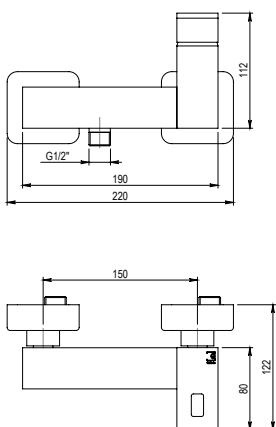

Grupo ducha Shower unit

- Cartucho sellado mezclador con discos cerámicos de diámetro 35 mm.
- Entrada hembra de 3/4" con excéntrica y embellecedor.
- One - piece mixer cartridge with ceramic discs. Cartridge diameter 35 mm.
- 3/4" female inlet with eccentric cam and trim.

Con accesorios de ducha
With shower accessories

■ Ref 5243000 •	205,60 €
□ Ref 5243011	320,00 €
■ Ref 5243016	320,00 €

Sin accesorios de ducha
Without shower accessories

■ Ref 5243500	175,90 €

Mecanismo ducha empotrable Wall shower

- Cartucho sellado mezclador con discos cerámicos de diámetro 35 mm.
- Entradas y salidas hembra de 1/2"
- One - piece mixer cartridge with ceramic discs. Cartridge diameter 35 mm.
- 1/2" female inlet and outlet.

■ Ref 5247300 • 96,40 €

Mecanismo ducha empotrable 3 vías Wall shower 3 ways

- Cartucho sellado mezclador con discos cerámicos de diámetro 35 mm.
- Entrada y salida hembra de 1/2".
- Cartucho desviador de Ø25 mm.
- One - piece mixer cartridge with ceramic discs. Cartridge diameter 35 mm.
- 1/2" female inlet and outlet.
- Diverter cartridge diameter Ø25 mm.

■ Ref 5247200 • 189,70 €

- Materials: Brass used in the manufacture of our taps meets the EN-12164, EN-12165 and EN-1982 standards
- Permissible water temperature: Improving health regulations; the component materials of the tap parts can withstand a maximum temperature of 70°C.
- Brass construction with polish chrome finished.
- Operation by lever.
- Minimum used pressure: 0,5 bar