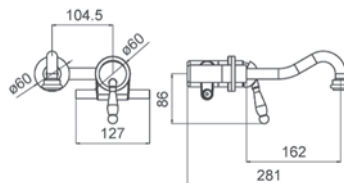

Bidet Bidet

- Cartucho sellado mezclador con discos cerámicos de diámetro 35 mm.
- Suministrado con latiguillos flexibles de 3/8" y longitud de 37 cm.
- One - piece mixer cartridge with ceramic discs. Cartridge diameter 35 mm.
- 3/8" Stainless steel flexible connections included and 37 cm long.

Con desagüe automático
With automatic pop up waste

■ Ref 6346000	205,60 €
■ Ref 6346040	244,90 €
■ Ref 6346041	244,90 €

Sin desagüe automático
Without automatic pop up waste

■ Ref 6347000	184,00 €
■ Ref 6347040	227,10 €
■ Ref 6347041	227,10 €