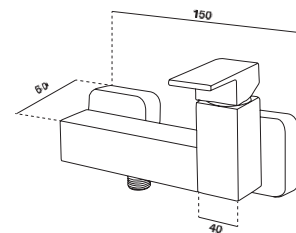

- Materials: Brass used in the manufacture of our taps meets the EN-12164, EN-12165 and EN-1982 standards
- Permissible water temperature: Improving health regulations; the component materials of the tap parts can withstand a maximum temperature of 70°C
- Brass construction with polish chrome finished.
- Operation by lever.
- Minimum used pressure: 0,5 bar.