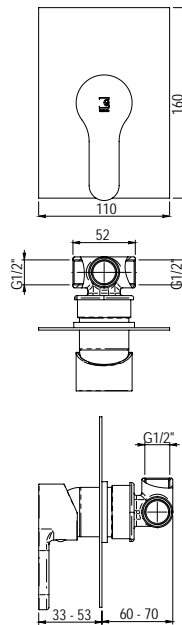

Mecanismo ducha empotrable
Wall shower

- Cartucho sellado mezclador con discos cerámicos de diámetro 35 mm.
- Entradas y salidas hembra de 1/2".
- One - piece mixer cartridge with ceramic discs. Cartridge diameter 35 mm.
- 1/2" female inlet and outlet.

■ Ref 2147300 • 92,00 €