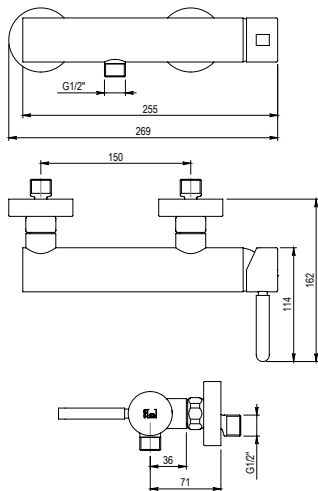

Grupo ducha Shower unit

- Cartucho sellado mezclador con discos cerámicos de diámetro 35 mm.
- Entrada hembra de 3/4" con excéntrica y embellecedor.
- One - piece mixer cartridge with ceramic discs. Cartridge diameter 35 mm.
- 1/2" female inlet with eccentric cam and trim.

Con accesorios de ducha
With shower accessories

■ Ref 5143000 •	166,60 €
□ Ref 5143011	199,00 €
■ Ref 5143016	199,00 €

Sin accesorios de ducha
Without shower accessories

■ Ref 5143500	143,50 €