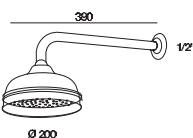

DUCHA MURAL

Ducha con brazo empotrable Época anti-cal

Classic head shower with arm anti-cal

■ Ref 69100 259,94 €

■ Ref 69140 259,74 €