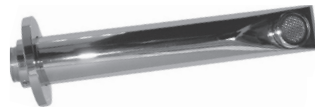

CAÑO MURAL
Caño mural minimalista
Minimalist bath spout

■ Ref 69200	75,21 €
□ Ref 69261	90,84 €
■ Ref 69271	116,52 €