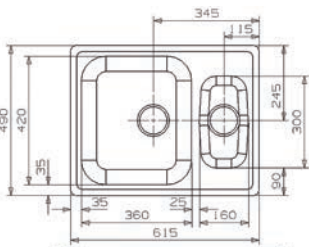

CENTURIO L60

- Profundidad: 180/130 mm.
- Depth: 230 mm.

■ PVP: 365,10 €