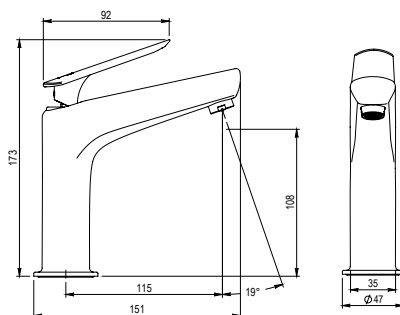

Lavabo
Wash basin

- Cartucho sellado mezclador con discos cerámicos de diámetro 25 mm.
- Con aireador oculto.
- Suministrado con latiguillos flexibles de 3/8" y longitud de 45 cm.
- One - piece mixer cartridge with ceramic discs. Cartridge diameter 25 mm.
- With hidden aerator.
- 3/8" Stainless steel flexible connections included and 45 cm long.

Con desagüe semiautomático
With automatic pop up waste

■ Ref 4954000 92,80 €

Sin desagüe semiautomático
Without automatic pop-up waste

■ Ref 4955000 • 82,20 €

□ Ref 4955011 125,70 €

■ Ref 4955016 125,70 €

Lavabo mural
Wall wash basin

- Cartucho sellado mezclador con discos cerámicos de diámetro 35 mm.
- Con aireador oculto.
- Entrada macho de 1/2".
- One - piece mixer cartridge with ceramic discs. Cartridge diameter 35 mm.
- With hidden aerator.
- 1/2" male inlet.

■ Ref 4955600 • 216,40 €

· Materiales: El latón empleado en la fabricación de nuestros grifos cumple las normas EN-12164, EN-12165 y EN-1982.
· Temperatura admisible de agua: Mejorando la normativa sanitaria, los materiales que componen las piezas de los grifos pueden soportar una temperatura máxima de 70°C.
· Grifo fabricado en latón con acabado cromado.
· Accionamiento mediante maneta.
· Presión mínima de uso: 0,5 bar.