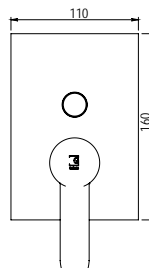

- Materials: Brass used in the manufacture of our taps meets the EN-12164, EN-12165 and EN-1982 standards.
- Permissible water temperature: Improving health regulations; the component materials of the tap parts can withstand a maximum temperature of 70°C.
- Brass construction with polish chrome finished.
- Operation by lever.
- Minimum used pressure: 0,5 bar.