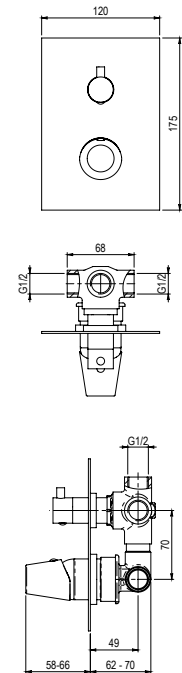

Mecanismo ducha empotrable 3 vías Wall shower 3 ways

- Cartucho sellado mezclador con discos cerámicos de diámetro 35 mm.
- Cartucho desviador ø25 mm.
- Entradas y salidas hembra de 1/2".
- One - piece mixer cartridge with ceramic discs. Cartridge diameter 35 mm.
- 1/2" female inlet and outlet.
- Cartridge diameter ø25 mm.

■ Ref 4967200 • 205,10 €