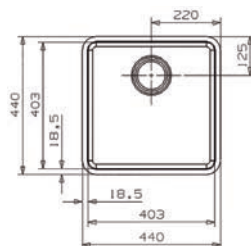

- Profundidad: 180 mm.
- Depth: 180 mm.

■ PVP: 1.023,80 €

- Profundidad: 180 mm.
- Depth: 180 mm.

■ PVP: 1.023,80 €

- Profundidad: 200/154 mm.
- Depth: 200/145 mm.

■ PVP: 1.134,10 €

- Profundidad: 145 mm.
- Depth: 145 mm.

■ PVP: 406,80 €

- Profundidad: 180 mm.
- Depth: 180 mm.

■ PVP: 419,00 €

- Profundidad: 200 mm.
- Depth: 190 mm.

■ PVP: 475,50 €