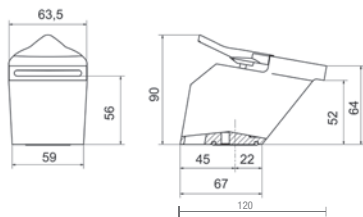

Bidet
Bidet

- Cartucho sellado mezclador con discos cerámicos de diámetro 25 mm.
- Suministrado con latiguillos flexibles de 3/8" y longitud 37 cm.
- One - piece mixer cartridge with ceramic discs. Cartridge diameter 25 mm.
- Supplied with 3/8" female flexible hoses and 37 cm long.

Con desagüe semiautomático
With semi-automatic pop up waste

■ Ref 6546000 355,30 €

Sin desagüe semiautomático
Without semi-automatic pop up waste

■ Ref 6547000 • 313,10 €