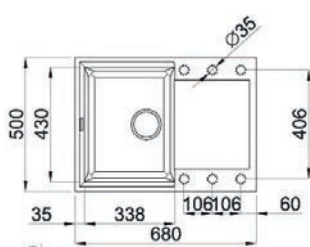

Gama Granito

Características principales:

- Granito (80% cuarzo, el componente más duro del granito).
- Antibacteriano: higiénico y de fácil mantenimiento.
- Resistentes a la luz.
- Resistentes a rayas.
- Resistentes a manchas

- Profundidad: 220 mm.
- Depth: 220 mm.

PVP: 496,90 €

- Profundidad: 230 mm.
- Depth: 230 mm.

PVP: 512,40 €

- Profundidad: 230 mm.
- Depth: 230 mm.

PVP: 404,50 €

- Profundidad: 230/135 mm.
- Depth: 230/135 mm.

PVP: 419,50 €

- Profundidad: 230 mm.
- Depth: 230 mm.

PVP: 435,50 €