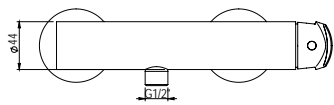

Grupo ducha Shower unit

- Cartucho sellado mezclador con discos cerámicos de diámetro 35 mm.
- Entrada hembra de 3/4" con excéntrica y embellecedor.
- One - piece mixer cartridge with ceramic discs. Cartridge diameter 35 mm.
- 3/4" female inlet with eccentric cam and trim.

Con accesorio de ducha
With shower accessories

■ Ref 4953000 •	125,70 €
□ Ref 4953011	251,00 €
■ Ref 4953016	251,00 €

Sin accesorio de ducha
Without shower accessories

■ Ref 4953500	100,30 €

Mecanismo ducha empotrable Wall shower

- Cartucho sellado mezclador con discos cerámicos de diámetro 35 mm.
- Entradas y salidas hembra de 1/2"
- One - piece mixer cartridge with ceramic discs. Cartridge diameter 35 mm.
- 1/2" female inlet and outlet.

■ Ref 4957300 • 110,80 €

Mecanismo ducha empotrable 3 vías Wall shower 3 ways

- Cartucho desviador con $\varnothing$ de 35 mm.
- Entradas y salidas hembra de 1/2".
- One - piece cartridge with ceramic discs. Cartridge diameter 35 mm.
- 1/2" female inlet and outlet.

■ Ref 4957200 231,20 €

Classical