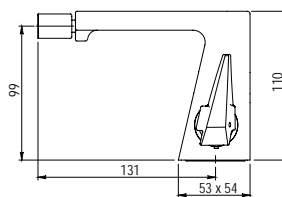

Lavabo cascada Waterfall wash basin

- Cartucho sellado mezclador con discos cerámicos de diámetro 25 mm.
- Suministrado con latiguillos flexibles de 3/8" y longitud de 37 cm.
- One - piece mixer cartridge with ceramic discs. Cartridge diameter 25 mm.
- Supplied with 3/8" female flexible hoses and 37 cm long.

Con desagüe semiautomático
With semi-automatic pop up waste

■ Ref 5754000 156,60 €

Sin desagüe semiautomático
Without semi-automatic pop up waste

■ Ref 5755000 • 141,20 €

Bidet Bidet

- Cartucho sellado mezclador con discos cerámicos de diámetro 25 mm.
- Con aireador oculto.
- Suministrado con latiguillos flexibles de 3/8" y longitud de 37 cm.
- One - piece mixer cartridge with ceramic discs. Cartridge diameter 25 mm.
- With hidden aerator.
- Supplied with 3/8" female flexible hoses and 37 cm long.

Con desagüe semiautomático
With semi-automatic pop up waste

■ Ref 5706000 150,60 €

Sin desagüe semiautomático
Without semi-automatic pop up waste

■ Ref 5707000 • 135,20 €

Comfort

• Materials: Brass used in the manufacture of our taps meets the EN-12164, EN-12165 and EN-1982 standards
• Permissible water temperature: Improving health regulations; the component materials of the tap parts can withstand a maximum temperature of
• Brass construction with polish chrome finished.
• Operation by lever.
• Minimum used pressure: 0,5 bar.