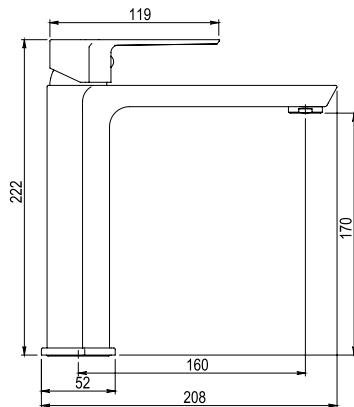

Lavabo medio Wash basin

- Cartucho sellado mezclador con discos cerámicos de diámetro 35 mm.
- Suministrados con latiguillos flexibles hembra de 3/8" y longitud 55 cm.
- One - piece cartridge mixer with ceramic discs. Cartridge diameter 35 mm.
- Supplied with 3/8" female flexible hoses and 55 cm long.

Con desagüe semiautomático
With semi-automatic pop up waste

■ Ref 4604100 117,90 €

Sin desagüe semiautomático
Without semi-automatic pop up waste

■ Ref 4605100 • 101,80 €