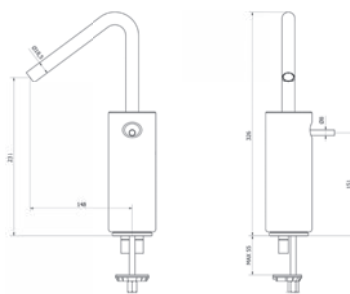

Lavabo mural
Wall wash basin

- Montura cerámica G1/2".
- Con aireador oculto.
- Entradas y salidas hembra de 1/2".
- G 1/2" Ceramic Headwork.
- With hidden aerator.
- 1/2" female inlet and outlet.

■ Ref 7795711	1.081,90 €
■ Ref 7795716	1.081,90 €