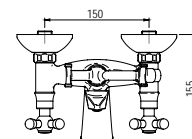

· Materiales: El latón empleado en la fabricación de nuestros grifos cumple las normas EN-12164, EN-12165 y EN-1982.
· Temperatura admisible de agua: Mejorando la normativa sanitaria, los materiales que componen las piezas de los grifos pueden soportar una temperatura máxima de 70°C.
· Grifo fabricado en latón con acabado cromado, envejecido bronce y envejecido cobre.
· Montura cerámica 1/2 vuelta.
· Accionamiento mediante volante.
· Presión mínima de uso: 0,5 bar.