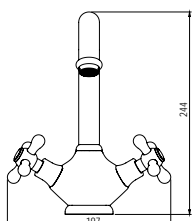

Bidet
Bidet

- Suministrado con latiguillos flexibles de 3/8" y longitud de 37 cm.
- Montura cerámica.
- 3/8" Stainless steel flexible connections included and 37 cm long.
- Ceramic settings.

Con desagüe automático
With automatic pop up waste

■ Ref 6226300	151,20 €
■ Ref 6226340	232,00 €
■ Ref 6226341	232,00 €

Sin desagüe automático
Without automatic pop up waste

■ Ref 6228300	134,10 €
■ Ref 6228340	215,00 €
■ Ref 6228341	215,00 €