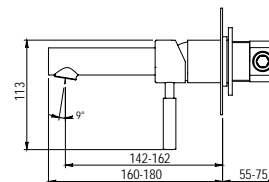

Bidet con ducha
Bidet with shower

- Cartucho sellado mezclador con discos cerámicos de diámetro 35 mm.
- Entrada macho de 1/2".
- One - piece mixer cartridge with ceramic discs. Cartridge diameter 35 mm.
- 1/2" male inlet.

■ 8647500 • 160,00 €