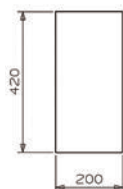

OHIO 80x42

· Profundidad: 220 mm.
· Depth: 220 mm.

■ PVP: 620,70 €

OHIO 40x40 Tap-Wing

· Profundidad: 180 mm.
· Depth: 180 mm.

■ PVP: 535,10 €

OHIO 50x40 Tap-Wing

· Profundidad: 200 mm.
· Depth: 200 mm.

■ PVP: 582,00 €

ONTARIO 18x40

· Profundidad: 190 mm.
· Depth: 190 mm.

■ PVP: 463,50 €

ONTARIO 50x40

· Profundidad: 190 mm.
· Depth: 190 mm.

■ PVP: 537,60 €