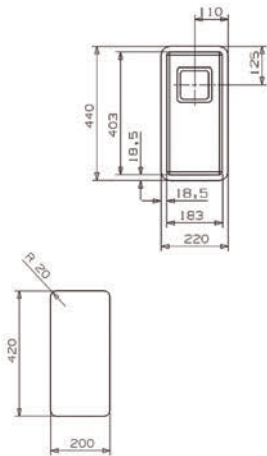

TEXAS 18X40

- Depth: 145 mm.
- Depth: 210 mm.

■ PVP: 430,00 €

TEXAS 30X40

- Depth: 180 mm.
- Depth: 180 mm.

■ PVP: 452,30 €

TEXAS 40X40

- Depth: 180 mm.
- Depth: 180 mm.

■ PVP: 379,50 €