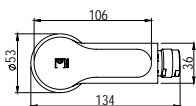

Grupo baño-ducha

Bath and shower unit

- Cartucho sellado con discos cerámicos de diámetro 35 mm.
- Entrada hembra de 3/4" con excéntrica y embellecedor.
- Cartucho regulable en temperatura y caudal.
- One - piece cartridge with ceramic discs. Cartridge diameter 35 mm.
- 3/4" female inlet with eccentric cam and trim.
- Cartridge with flow and temperature limit system.

Con accesorios de ducha

With shower accessories

■ Ref 2141000 • 108,00 €

□ Ref 2141011 199,00 €

■ Ref 2141016 199,00 €