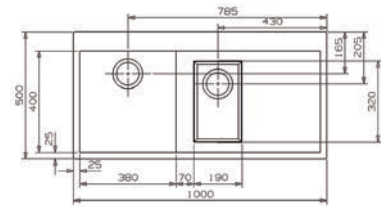

- Profundidad: 190 mm.
- Depth: 190 mm.

■ PVP: 681,30 €

- Profundidad: 190 mm.
- Depth: 190 mm.

■ PVP: 787,80 €

- Profundidad: 190/160 mm.
- Depth: 190/160 mm.

■ 1.075,20 €

- Profundidad: 220 mm.
- Depth: 220 mm.

■ ■ ■ PVP: 389,60 €

- Profundidad: 220 mm.
- Depth: 220 mm.

■ ■ ■ PVP: 450,90 €

- Profundidad: 220 mm.
- Depth: 220 mm.

■ ■ ■ PVP: 465,90 €