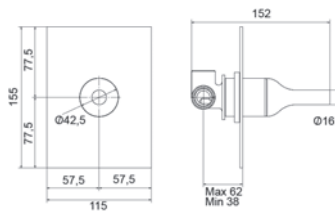

• Materials: Brass used in the manufacture of our taps meets the EN-12164, EN-12165 and EN-1982 standards
• Permissible water temperature: Improving health regulations; the component materials of the tap parts can withstand a maximum temperature of 70 ° C.
• Brass construction with polish chrome finished, black and white.
• Operation by lever.
• Minimon used and pressure: 0,5 bar

Exclusive