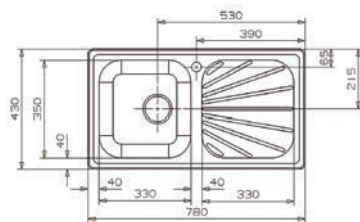

REX 10

- Profundidad: 165 mm.
- Depth: 165 mm.

■ PVP: 126,00 €

REX 15.

- Profundidad: 165/70 mm.
- Depth: 165/70 mm.

■ PVP: 234,70 €

REX 20

- Profundidad: 165 mm.
- Depth: 165 mm.

■ PVP: 146,20 €

BETA 10 BAP

- Profundidad: 145 mm.
- Depth: 145 mm.

■ PVP: 96,90 €

BETA 20 BAP

- Profundidad: 145 mm.
- Depth: 145 mm.

■ PVP: 129,20 €

REGENT 10 LUX

- Profundidad: 170 mm.
- Depth: 170 mm.

■ PVP: 130,00 €