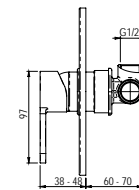

Mecanismo ducha empotrar

Wall shower

- Cartucho sellado mezclador con discos cerámicos de diámetro 35 mm.
- Entrada y salida hembra de 1/2".
- One - piece mixer cartridge with ceramic discs. Cartridge diameter 35 mm.
- 1/2" female inlet and outlet.

■ Ref 8547300 • 67,10 €