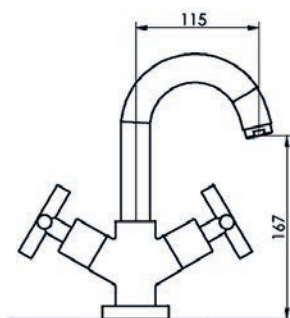

Bimando lavabo mural
Wall wash basin

- Entrada macho de 1/2".
- 1/2" male inlet.

■ Ref 8245600 •	236,80 €
■ Ref 8245661	301,20 €