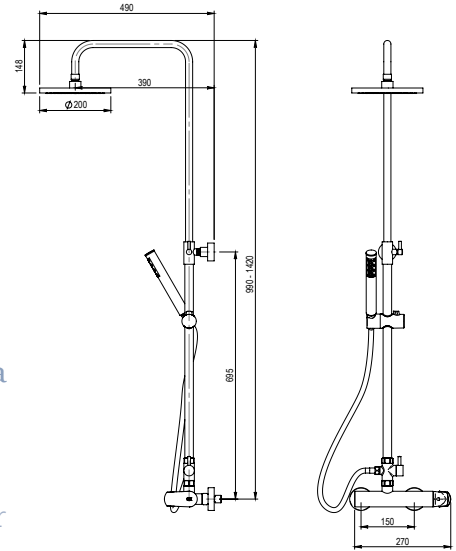

RECAMBIOS

Ref. meca-4 30,25 €

· Materiales: El latón empleado en la fabricación de nuestros grifos cumple las normas EN-12164, EN-12165 y EN-1982.
· Temperatura admisible de agua: Mejorando la normativa sanitaria, los materiales que componen las piezas de los grifos pueden soportar una temperatura máxima de 70°C.
· Grifo fabricado en latón con acabado cromado.
· Accionamiento mediante volante.
· Presión mínima de uso: 0,5 bar.

· Materials: Brass used in the manufacture of our taps meets the EN-12164, EN-12165 and EN-1982 standards.
· Permissible water temperature: Improving health regulations; the component materials of the tap parts can withstand a maximum 70°C.
· Brass construction with polish chrome finished.
· Operation by handwheel.
· Minimum used pressure: 0,5 bar.