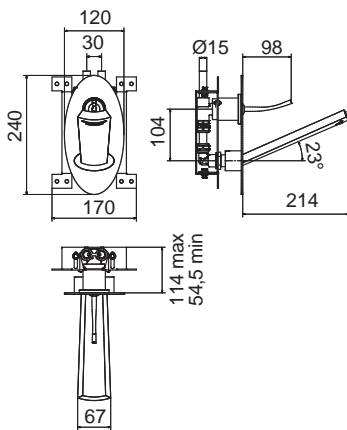

· Materials: Brass used in the manufacture of our taps meets the EN-12164, EN-12165 and EN-1982 standards.
· Permissible water temperature: Improving health regulations; the component materials of the tap parts can withstand a maximum temperature of 70°C.
· Brass construction with polish chrome finished.
· Operation by lever.
· Minimum used pessure: 0,5 bar.