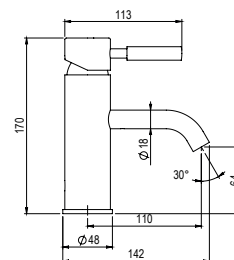

· Materiales: El latón empleado en la fabricación de nuestros grifos cumple las normas EN-12164, EN-12165 y EN-1982.
· Temperatura admisible de agua: Mejorando la normativa sanitaria, los materiales que componen las piezas de los grifos pueden soportar una temperatura máxima de 70°C.
· Grifo fabricado en latón con acabado cromado, mate y níquel.
· Accionamiento mediante maneta.
· Presión mínima de uso: 0,5 bar.