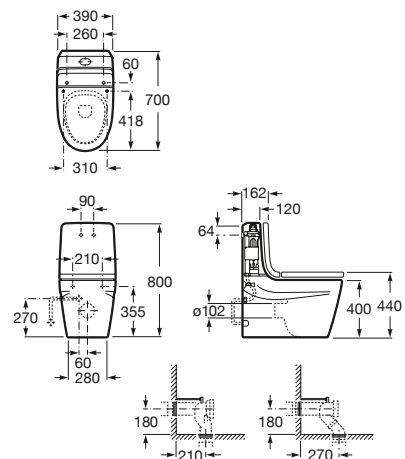

Inodoro de tanque bajo

700 mm de longitud

Taza de salida dual, adosada a pared, con codo, fijación codo a pared y juego de fijación
Ref. A342657000
Blanco
420,00 €

Tanque con mecanismo de doble pulsador 3/6 litros
Ref. A341650000
Blanco
265,00 €

Respaldo frontal tanque en acabados Ice White, Silver Grey y Passion Red
Ref. A80165A...
Colores
120,00 €

Asiento y tapa de caída amortiguada en acabados Ice White, Silver Grey y Passion Red
Ref. A801652...
Colores
130,00 €