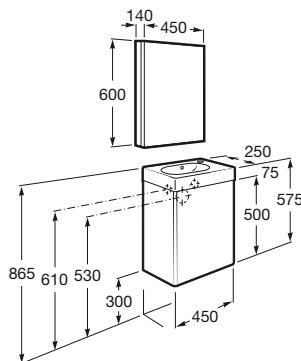

Pack

Incluye Unik, espejo o armario espejo. El lavabo se suministra siempre en color blanco.

Con armario espejo
Ref. A855866XXX
243,00 €