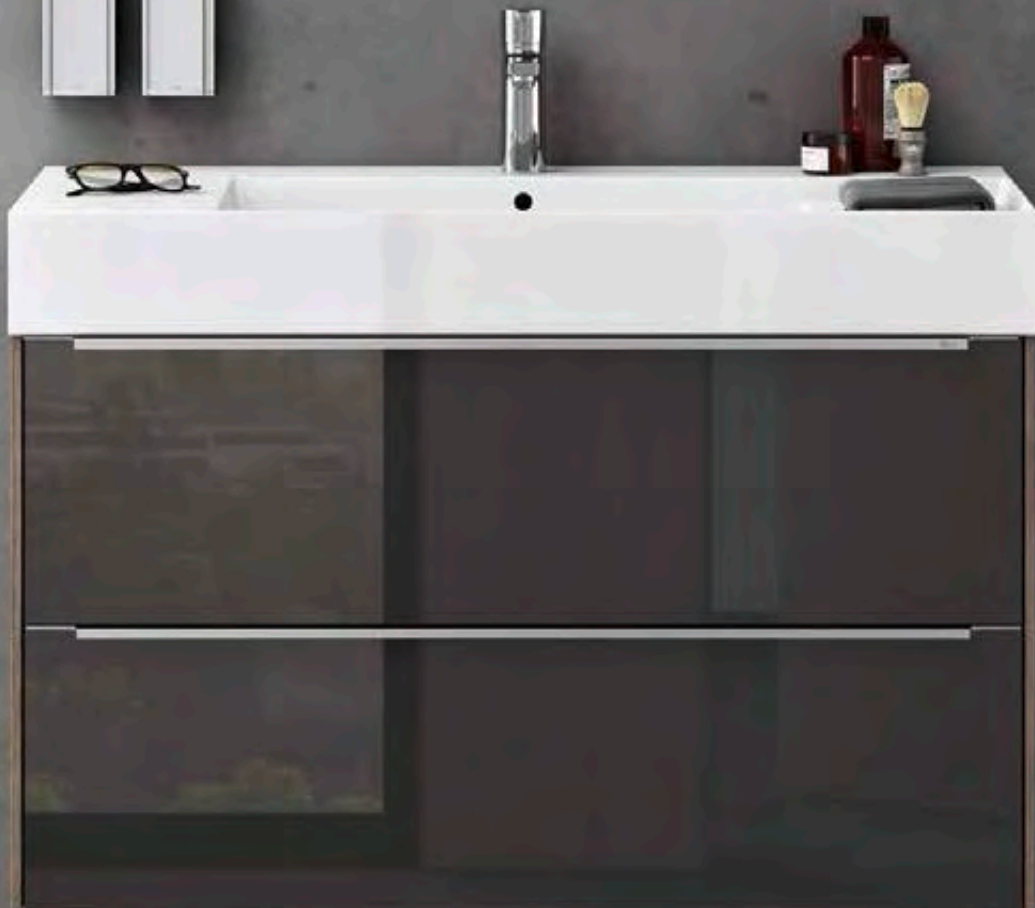

Anexo

COLECCIONES DE BAÑO, MUEBLES Y ACCESORIOS

Lavabos / Guía rápida	372
Lavabos / Acabados	373
Porcelana / Acabados	373
Muebles / Guía rápida	374
Muebles / Información	374
Muebles / Medidas	375
Muebles / Acabados	376
Accesorios / Guía rápida	377
Consejos de utilización y mantenimiento	378