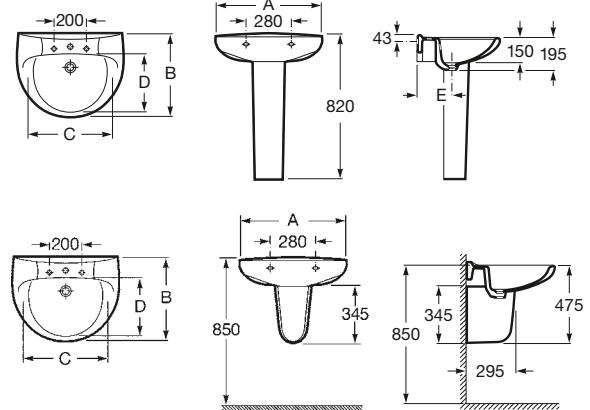

650 x 510 mm

Lavabo
con juego de fijación
Ref. A325391..0

Blanco
42,20 €
Pergamon
60,60 €

560 x 460 mm

Lavabo
con juego de fijación
Ref. A325393..0

Blanco
37,80 €
Pergamon
54,60 €

520 x 410 mm

Lavabo
con juego de fijación
Ref. A325394..0

Blanco
33,30 €
Pergamon
47,70 €

Pedestal
Ref. A331300..1

Blanco
29,30 €
Pergamon
41,90 €

Semipedestal
Ref. A336312..5

Blanco
27,50 €
Pergamon
39,10 €