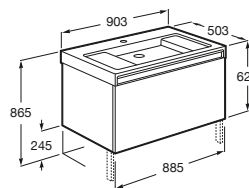

Unik

Novedad

Incluye mueble y lavabo. El lavabo siempre se suministra en acabado blanco.

1300 mm
Ref. A851069XXX
1.745,00 €

1100 mm
Ref. A851068XXX
1.615,00 €

900 mm
Ref. A851067XXX
1.255,00 €

· Los muebles Stratum incorporan sistema de audio con bluetooth, sifón desagüe especial, cierre amortiguado, iluminación interior y dos cajas organizadoras.