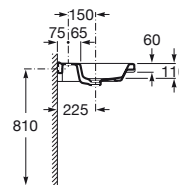

1000 x 460 mm

Lavabo
con juego de fijación
Ref. A327780..0
Blanco
117,00 €
Pergamon
163,00 €

850 x 460 mm

Lavabo
con juego de fijación
Ref. A327781..0
Blanco
99,70 €
Pergamon
138,00 €

700 x 460 mm

Lavabo
con juego de fijación
Ref. A327782..0
Blanco
92,40 €
Pergamon
127,00 €