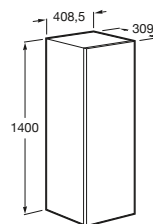

1400 mm
Ref. A856989XXX
762,00 €