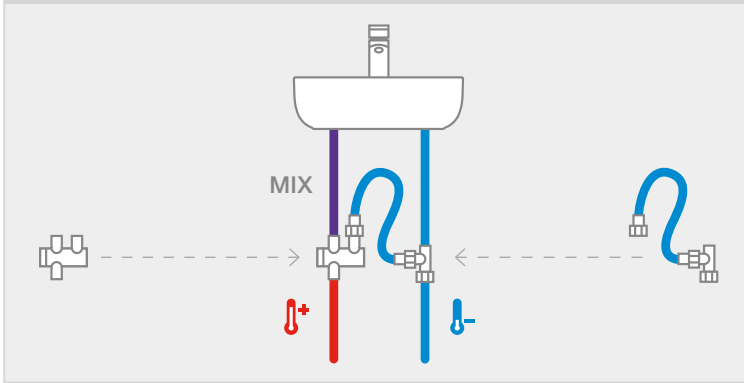

Instalación mezclador