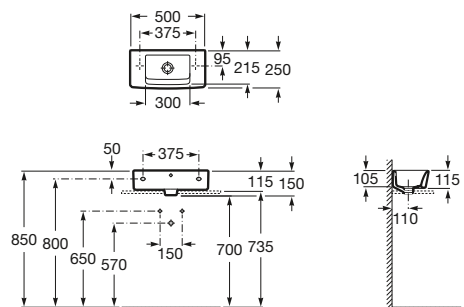

500 x 250 mm

Lavamanos
con juego de fijación
Ref. A325883..0

Blanco
110,00 €
Pergamon
143,00 €
Acabados Mate
192,00 €