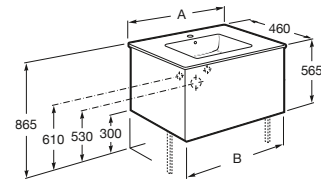

A	B
1005	985
805	785
705	685
605	585

800 mm
2 cajones
Ref. A855852XXX
348,00 €

600 mm
2 cajones
Ref. A855854XXX
313,00 €

600 mm
2 puertas
Ref. A855894XXX
277,00 €

· Opcional: instalación con 2 patas.