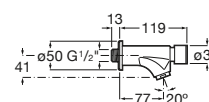

Grifo mural exterior para lavabo

Grifo de pared para lavabo
Con aireador. G1/2". Caudal: 6 litros/m
Cierre Automático: 15 seg. Cromado.
Ref. A5A7877C00
53,10 €