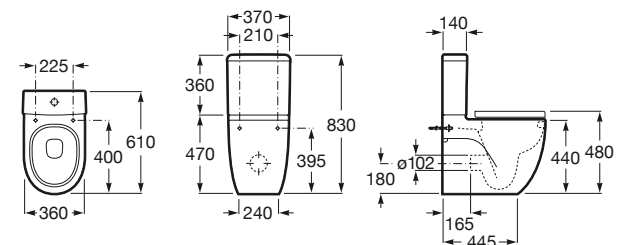

Inodoro altura Comfort de tanque bajo

610 mm de longitud

Taza de salida dual, adosada a pared altura 440 (sin asiento)
Ref. A34224C00U
Blanco
173,00 €

Tanque completo con juego de mecanismos de doble descarga 4,5/3 litros
Ref. A341242000
Blanco
148,00 €

Asiento y tapa, de caída amortiguada
Ref. A8012AC004
Blanco
93,70 €

Asiento y tapa, con bisagras de acero inoxidable
Ref. A8012AB004
Blanco
52,80 €