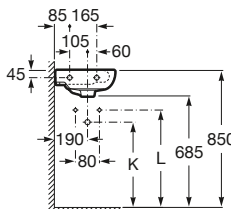

350 x 350 mm

Lavabo
con juego de fijación
Ref. A32724C..0
Blanco
67,50 €
Pergamon
93,00 €