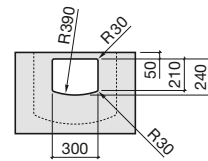

150,00 €

Acabados Mate

181,00 €

Lavabo Happening / Grifería Loft

Hall

Colección pág. 48

A	B	C	D	E	F
750	495	400	670	135	715
650	495	400	560	135	715
550	485	380	450	140	710

**750 x 495 mm**