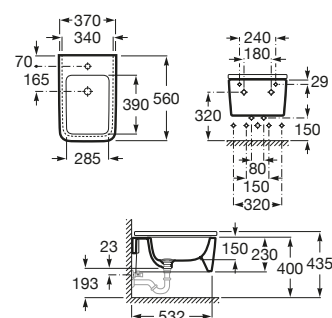

Bidé Round

560 mm de longitud

Bidé adosado a pared
con fijaciones

Ref. A357527000

Blanco

170,00 €

Tapa SUPRALIT®
de caída amortiguada

Ref. A80652200B

Blanco

134,00 €

Bidé Square suspendido

560 mm de longitud

Bidé
con fijaciones

Ref. A357535000

Blanco

227,00 €

Tapa SUPRALIT®
de caída amortiguada

Ref. A80653200B

Blanco

163,00 €

Bidé Round suspendido

560 mm de longitud

Bidé
con fijaciones

Ref. A357525000

Blanco

189,00 €

Tapa SUPRALIT®
de caída amortiguada

Ref. A80652200B

Blanco

134,00 €

Color (porcelana sanitaria)

Blanco
00

Colección de mobiliario Inspira

ver pág. 122

Completa tu baño con el mobiliario de la colección **Inspira**, que dispone **soluciones Unik**, muebles para lavabo y un módulo columna para el almacenamiento extra.