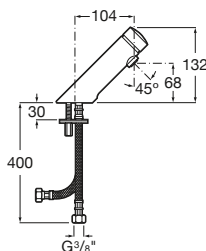

Avant / Temporizada

Mezclador de repisa para lavabo

Grifería de repisa para lavabo
Con rompechorros. Cromado.
Ref. A5A3279C00
272,00 €