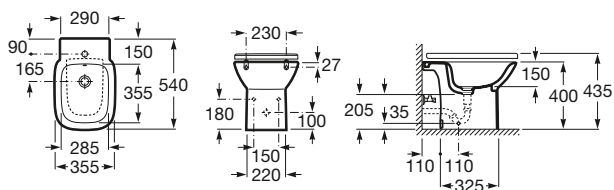

Bidé

540 mm de longitud

Bidé con juego de fijación
Ref. A355994..0

Blanco
60,40 €
Pergamon
83,50 €

Tapa lacada de caída amortiguada
Ref. A8069D2..4

Blanco
81,70 €
Pergamon
81,70 €

Tapa
Ref. A8069D0..4

Blanco
43,20 €
Pergamon
43,20 €