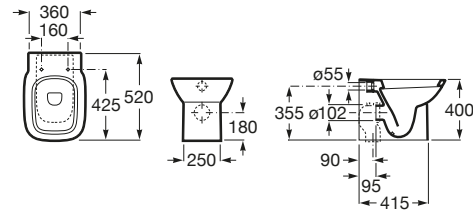

Inodoro de tanque alto o empotrable

520 mm de longitud

Taza de salida dual, adosada a pared
Ref. A347996..0
Blanco
82,00 €
Pergamon
114,00 €

Asiento y tapa de caída amortiguada
Ref. A8019D2..4
Blanco
81,70 €
Pergamon
81,70 €

Asiento y tapa con bisagras de acero inoxidable
Ref. A8019D0..4
Blanco
39,70 €
Pergamon
39,70 €