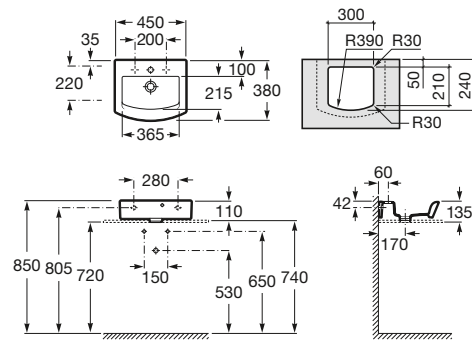

Hall

450 x 385 mm

Lavamanos con juego de fijación

Ref. A327624..0⁽¹⁾

Blanco

110,00 €

Pergamon

143,00 €

Acabados Mate

192,00 €

⁽¹⁾ Admite toallero en ambos lados