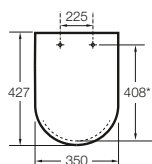

The Gap Compacto