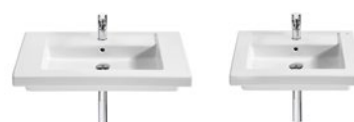

Lavabos

Lavabo doble mural o de sobremueble con juego de fijación

1200 x 450 mm
Ref. A327540000
232,00 €

Lavabo asimétrico o de sobremueble con juego de fijación

1100 x 450 mm	900 x 450 mm
Derecha Ref. A327541000 202,00 €	Derecha Ref. A327543000 178,00 €
Izquierda Ref. A327542000 202,00 €	Izquierda Ref. A327544000 178,00 €