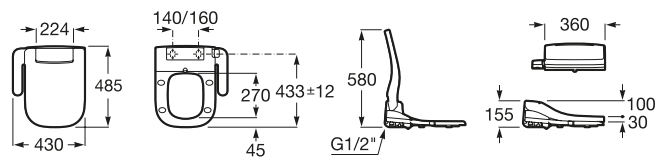

Multiclean® Advance Square
Ref. A804002001
630,00 €