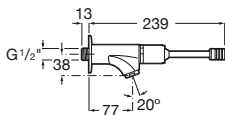

Mezclador de repisa para lavabo

Mezclador de repisa para lavabo
Cromado.
Ref. A5A3277C00
215,00 €

Grifo de repisa para lavabo. Un agua

Grifo de repisa para lavabo
Cromado.
Ref. A5A4377C00
92,10 €

Grifo mural para lavabo. Un agua