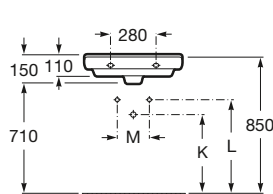

600 x 320 mm

Lavabo
con juego de fijación

Ref. **A327785..0**

Blanco
76,40 €
Pergamon
105,00 €

500 x 320 mm

Lavabo
con juego de fijación

Ref. **A327788..0**

Blanco
65,20 €
Pergamon
89,60 €

450 x 320 mm

Lavabo
con juego de fijación

Ref. **A327789..0**

Blanco
62,60 €
Pergamon
86,60 €

Semipedestal

Ref. **A337782..0**

Blanco
53,00 €
Pergamon
73,30 €