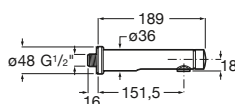

Grifería mural exterior de caño largo para lavabo. Un agua

Grifería de pared de caño largo para lavabo
Con aireador. Cromado.
Ref. A5A7979C00
126,00 €