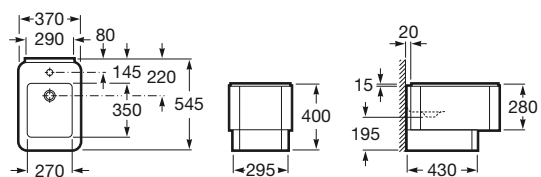

Bidé

BTW

545 mm de longitud

Bidé, adosado a pared,
con orificio insinuado,
sifón curvo, manguito
y juego de fijación

Ref. A357574..0

Blanco y Pergamon

400,00 €

Acabados Mate

474,00 €

Bidé, adosado a pared,
con orificio practicado,
sifón curvo, manguito
y juego de fijación

Ref. A357577..0

Blanco y Pergamon

400,00 €

Acabados Mate

474,00 €