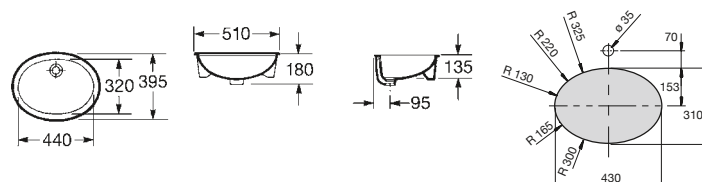

Neo Selene

510 x 395 mm

Lavabo de encimera o bajo encimera con juego de fijación

Ref. A322307..0

Blanco

95,30 €

Pergamon

131,00 €

Acabados mate

177,00 €