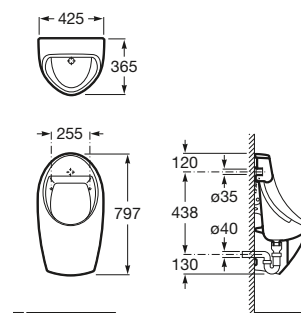

Urinarios

Site Mural

Alimentación
posterior
Ref. A359605000
231,00 €

Alimentación
superior
Ref. A359607000
231,00 €

Euret

Electrónico alimentación
con 4 pilas alcalinas
1,5 V LRG (AA)
Ref. A35945E000
299,00 €

Electrónico alimentación
con conexión a la red
230 V
Ref. A35945M000
378,00 €

Urinario de
alimentación posterior
Ref. A35945F000
188,00 €

Urinario de
alimentación superior
Ref. A35945H000
188,00 €