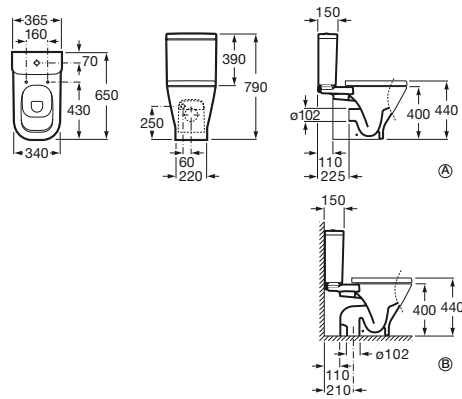

Inodoro de tanque bajo

650 mm de longitud

Taza de salida horizontal
Ref. A342477..0 Ⓐ
Blanco
102,00 €
Pergamon
141,00 €

Taza de salida vertical
Ref. A342478..0 Ⓑ
Blanco
102,00 €
Pergamon
141,00 €

Tanque de alimentación inferior completo con juego de mecanismos de doble descarga 4,5/3 litros
Ref. A341470..0
Blanco
115,00 €
Pergamon
159,00 €

Tanque de alimentación lateral completo con juego de mecanismos de doble descarga 4,5/3 litros
Ref. A341471..0
Blanco
115,00 €
Pergamon
159,00 €

Asiento y tapa de caída amortiguada
Ref. A801472..4
Blanco
82,30 €
Pergamon
82,30 €

Asiento y tapa
Ref. A801470..4
Blanco
44,30 €
Pergamon
44,30 €