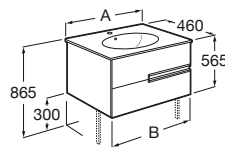

Unik Oval

Incluye mueble y lavabo oval. El lavabo siempre se suministra en color blanco.

A	B
1005	985
805	785
605	585

Lavabo doble y 4 cajones

2 cajones

2 cajones

2 cajones

1200 mm
Ref. A851217XXX
878,00 €