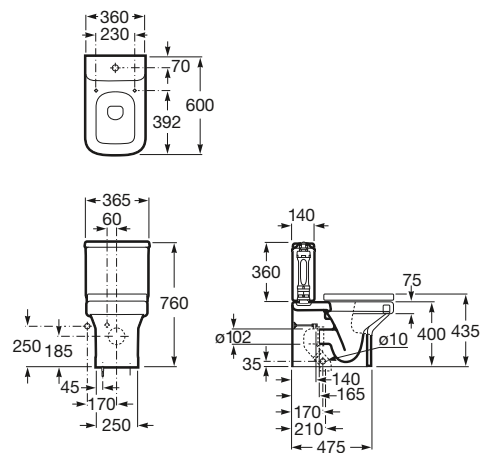

Inodoro compacto de tanque bajo

600 mm de longitud

Taza de salida dual, adosada a pared, con juego de fijación
Ref. A34278W..0
Blanco **147,00 €**
Pergamon **203,00 €**

Tanque de alimentación lateral con tapa y mecanismo de doble pulsador 4,5/3 litros
Ref. A341782..0
Blanco **132,00 €**
Pergamon **183,00 €**

Tanque de alimentación inferior con tapa y mecanismo de doble pulsador 4,5/3 litros
Ref. A341786..0
Blanco **132,00 €**
Pergamon **183,00 €**

Tanque de alimentación inferior sin tapa⁽¹⁾ y mecanismo de doble pulsador 4,5/3 litros
Ref. A341784..0 [Ⓐ]
Blanco **136,00 €**
Pergamon **188,00 €**

Asiento y tapa de caída amortiguada
Ref. A80178C..4
Blanco **98,70 €**
Pergamon **98,70 €**

Asiento y tapa
Ref. A80178B..4
Blanco **53,30 €**
Pergamon **53,30 €**

⁽¹⁾ De una pieza