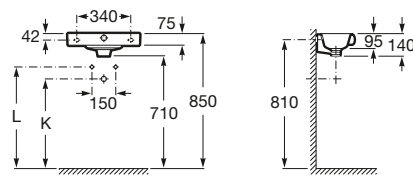

450 x 250 mm

Lavamanos con juego de fijación
Ref. A327248..0
Blanco
74,70 €
Pergamon
103,00 €

Aplicación	K (sifón)	L
Mural	530	610
Semipedestal	570 Botella	640