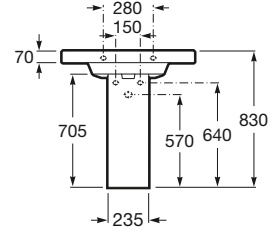

Lavabo mural, para pedestal o sobremueble

A	C
800	460
700	420
600	360

A	C
800	460
700	420
600	360

800 x 480 mm

Lavabo con juego de fijación
Ref. A327650000
Blanco
296,00 €

700 x 480 mm

Lavabo con juego de fijación
Ref. A327651000
Blanco
265,00 €