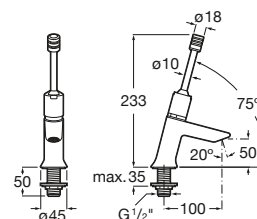

Grifo de repisa para lavabo. Un agua

Grifo de repisa para lavabo
Cromado.
Ref. A5A4377C00
92,10 €