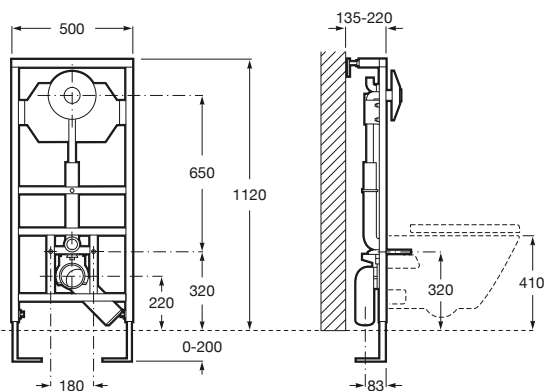

Duplo WC Smart *

Novedad

Con sistema de doble descarga, accesorios de instalación, flexo de alimentación para Smart Toilets y tubo corrugado. Profundidad mínima de 140, altura 1.190 y codo de evacuación 90/100 ø.