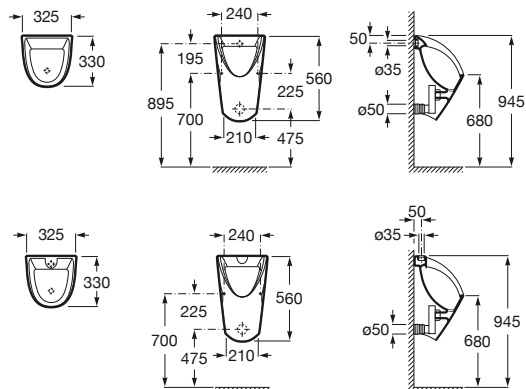

Chic

Alimentación posterior
Ref. A35945J000
86,70 €

Alimentación superior
Ref. A35945L000
86,70 €

Mini

Alimentación superior con enchufe de alimentación
Ref. A353145000
36,80 €

Pack Mini + Instant

Pack compuesto por Urinario Mini, fluxor Instant, tubo exterior, kit fijación urinario y sifón
Ref. A35T145000
110,00 €

Recambios comerciales

Mural*

Urinario de alimentación superior con manguito, tapón de limpieza y juego de fijación
Ref. A353330001
Blanco
326,00 €

Codo enlace Mural
Ref. A526505114 ⁽¹⁾
12,60 €

Codo desagüe Mural
Ref. A526505214 ⁽¹⁾
36,90 €

* Hasta fin de existencias.
⁽¹⁾ Indispensable para el montaje del urinario Mural. Ver cuadro compatibilidades grifería pág. siguiente.

Separadores

Wing

730 x 400 mm
Separador urinario Wing con juego de fijación
Ref. A387090000
122,00 €

Spun

620 x 400 mm
Separador urinario Spun con juego de fijación
Ref. A387091000
128,00 €