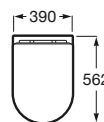

In-Wash® / Funciones y características

Lavado	Anal	SI
	Perineal	SI
	Oscilante	SI
	Calentamiento del agua	SI
	Temperatura del agua regulable	3 niveles
	Presión del agua regulable	3 niveles
	Posición de la cánula ajustable	5 posiciones
	Nº de cánulas	1
Secado	Temperatura del aire regulable	3 niveles
	Detección de usuario	SI
Asiento	Sistema Soft-Close (caída amortiguada)	SI
	Colores	Blanco
	Luz de cortesía	SI
	Material antibacteriano	SI
	Superficie de apoyo ancha y confortable	SI

Panel de control	A distancia	SI
	Acceso directo a funciones	SI
	Control auto. asiento y tapa	SI
	Panel auxiliar lateral	SI
	Asiento y tapa de extracción rápida	SI
Higiene	Cánula autolimpiable	SI
	Cánula extraíble	SI
	Tecnología Rimless (versión suspendida)	SI
	Fijaciones escondidas	SI
Ahorro energía	Modo ahorro energía	SI
	Pulsador ON/OFF	SI