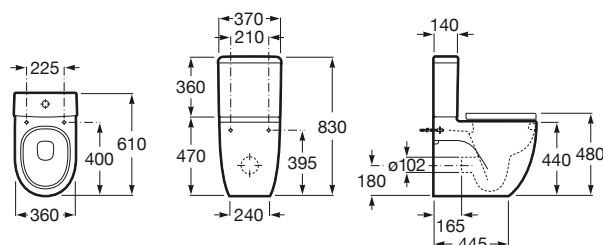

Inodoro de tanque bajo altura comfort

610 mm de longitud

Taza de salida dual
adosada a pared
altura 440 (sin asiento)
Ref. A34224C00U
Blanco
173,00 €

Tanque completo
con juego de mecanismos
de doble descarga 4,5/3 litros
Ref. A341242000
Blanco
148,00 €

Asiento y tapa lacados,
de caída amortiguada
Ref. A8012AC004
Blanco
93,70 €

Asiento y tapa con
bisagras de acero
inoxidable
Ref. A8012AB004
52,80 €