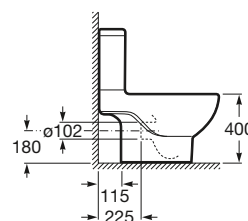

Lavabo de encimera

600 x 340 mm

Lavabo
Ref. A32724E..0
Blanco
109,00 €
Pergamon
151,00 €

Lavabo mural angular

350 x 350 mm

Lavabo
con juego de fijación
Ref. A32724C..0
Blanco
67,50 €
Pergamon
93,00 €

Aplicación	K (sifón)	L
Mural	530	610
Sempipedestal	570	640

Lavabo movilidad reducida

700 x 570 mm

Lavabo
con juego de fijación
Ref. A32724H000
Blanco
128,00 €

Inodoro de tanque bajo

645 mm de longitud

Taza de salida dual,
con juego de fijación
Ref. A342245..0
Blanco
140,00 €
Pergamon
192,00 €

Tanque completo
con juego de mecanismos
de doble descarga 3/4,5 litros
Ref. A341241..0
Blanco
148,00 €
Pergamon
203,00 €

Asiento y tapa,
de caída amortiguada
Ref. A8012A2..4
Blanco
93,70 €
Pergamon
93,70 €

Asiento y tapa,
con bisagras de acero
inoxidable
Ref. A8012A0..4
Blanco
52,80 €
Pergamon
52,80 €

Codo para evacuación vertical
distancia a pared de 210
Ref. AV0007900R
11,20 €