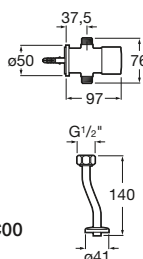

Grifo de paso recto exterior para urinario

Grifo de paso recto exterior
para urinario. Cromado.
Ref. A5A9124C00
68,80 €

Tubo exterior
Cromado.
Ref. A5A9317C00
19,10 €