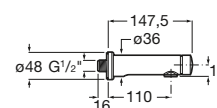

Grifería mural exterior para lavabo. Un agua

Grifería de pared para lavabo
Con aireador. Cromado.
Ref. A5A7879C00
114,00 €