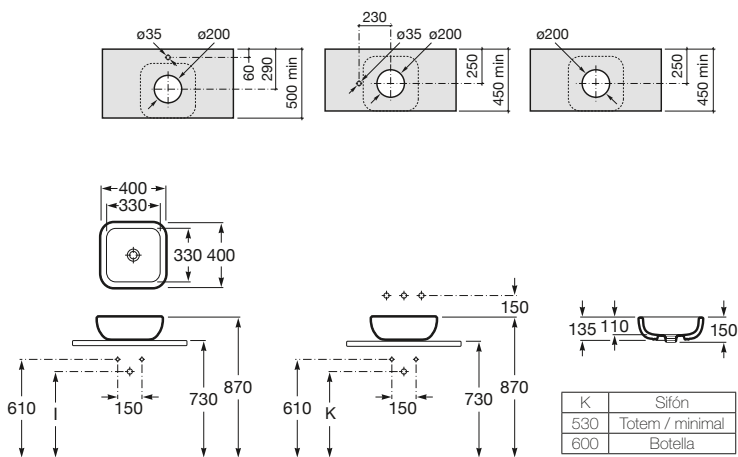

Khroma

Colección pág. 24

400 x 400 mm
Lavabo
Ref. A327654000
Blanco
169,00 €

K	Sifón
530	Totem / minimal
600	Botella