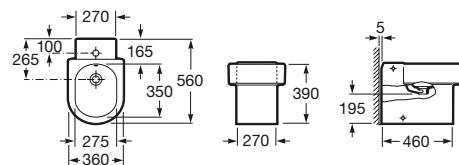

Bidé

560 mm de longitud

Bidé adosado a pared, con sifón curvo, manguito y juego de fijación

Ref. A357564..0

Blanco y Pergamon

260,00 €

Acabados Mate

313,00 €

Tapa lacada con bisagras metálicas

Ref. A806560..4

Blanco y Pergamon

60,00 €

Acabados Mate

60,00 €