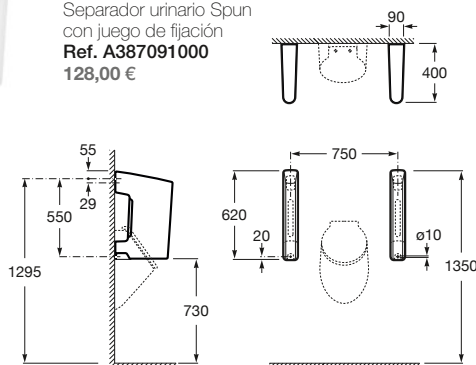

Spun

620 x 400 mm
Separador urinario Spun con juego de fijación
Ref. A387091000
128,00 €