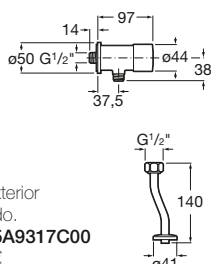

Grifo de paso angular exterior para urinario

Grifo de paso angular exterior
para urinario. Cromado.
Ref. A5A9224C00
70,80 €

Tubo exterior
Cromado.
Ref. A5A9317C00
19,10 €