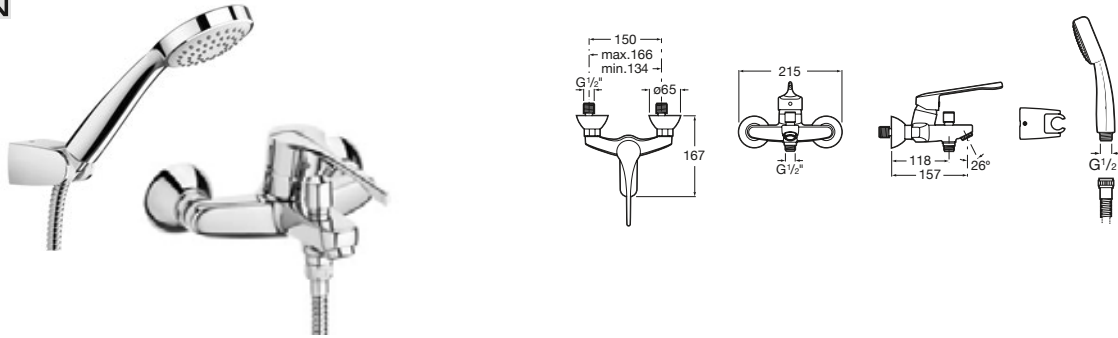

Ref. A5A7623C00

144,00 €

Mezclador monomando exterior para baño o ducha con manecilla gerontológica, ducha de mano, flexible de 1,70 m y soporte articulado. Cromado.

Ref. A5A2023C02

75,30 €

Mezclador exterior para baño-ducha con maneta gerontológica, inversor automático, ducha de mano Natura, flexible de 1,70 m y soporte articulado. Cromado.