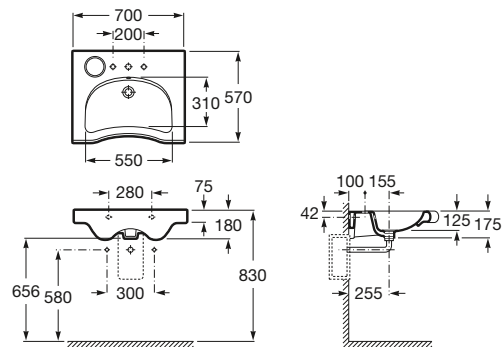

Colección pág. 58

Aplicación	K (sifón)	L
Mural	530	610
Sempedestal	570	640

700 x 570 mm

Lavabo con juego de fijación

Ref. A32724H000

Blanco

128,00 €

Hall