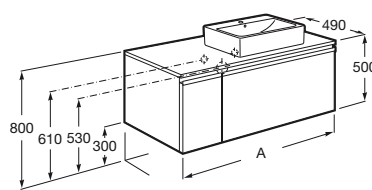

· Todos los Packs Heima incluyen el aplique LED Smartlight de 280 mm. Incluye sifón ahorra-espacio. Opcional: instalación con 2 patas.

Muebles base para lavabos de sobre encimera

A
1105
905

Mueble base para 2 lavabos de sobre encimera (no incluidos) y 2 cajones.