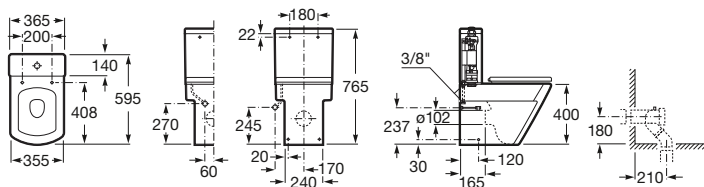

Inodoro de tanque bajo

A

B

600 de longitud

Taza de salida dual adosada a pared, con codo y juego de fijación
fijación codo a pared y juego de fijación
Ref. A342628..0 @
Blanco
209,00 €
Pergamon
274,00 €
Acabados Mate
364,00 €

Taza de salida dual con codo y juego de fijación
Ref. A342627..0 @
Blanco
191,00 €
Pergamon
247,00 €
Acabados Mate
331,00 €

Tanque con tapa y mecanismo de doble pulsador 3/6 litros
Ref. A341620..0
Blanco
198,00 €
Pergamon
243,00 €
Acabados Mate
307,00 €

Asiento y tapa lacados, de caída amortiguada
Ref. A801622..4
Blanco
102,00 €
Pergamon
102,00 €
Acabados Mate
102,00 €

Asiento y tapa lacados con bisagras de acero inoxidable
Ref. A801620..4
Blanco
58,50 €
Pergamon
58,50 €
Acabados Mate
58,50 €