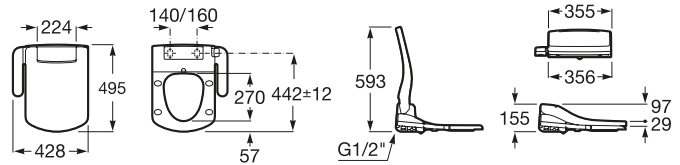

Multiclean® Advance

Novedad

Multiclean® Advance / Funciones

Lavado	Anal	SI
	Perineal	SI
	Oscilante	SI
	Pulsante	SI
	Calentamiento del agua	SI
	Control intensidad (presión) del agua	5 niveles
	Control temperatura del agua	3 niveles
	Ajuste posición cánula	5 niveles
	Cánula desmontable	-
Nº de cánulas	1	
Secado	Ajuste temperatura del aire	3 niveles
Asiento	Asiento calefactable	-
	Detección de usuario	SI
	Sistema Soft-Close (caída amortiguada)	SI
	Colores	Blanco
	Luz de cortesía	-
	Material antibacteriano	SI

Panel de control	A distancia	-
	Lateral	SI
	Acceso directo a funciones	SI
	Control auto. asiento y tapa	-
	Modo silencioso	-
	Reloj	-
	Programas personalizados	SI
	Temperatura ambiente	-
	Pantalla LCD	-
	Panel auxiliar lateral	-
Higiene	Eliminación de olores	-
	Asiento y tapa desmontables	SI
Ahorro energía	Cánula autolimpiable	SI
	Modo ahorro energía	SI
	Pulsador ON/OFF	SI

Medidas en mm.

MUEBLES, LAVABOS, ESPEJOS E ILUMINACIÓN

ACCESORIOS

ACCESORIOS POR TIPOLOGÍA

ESPACIOS PÚBLICOS

SISTEMAS DE INSTALACIÓN

ASIENTOS Y TAPAS

MECANISMOS UNIVERSALES

ANEXO

ACERCA DE ROCA