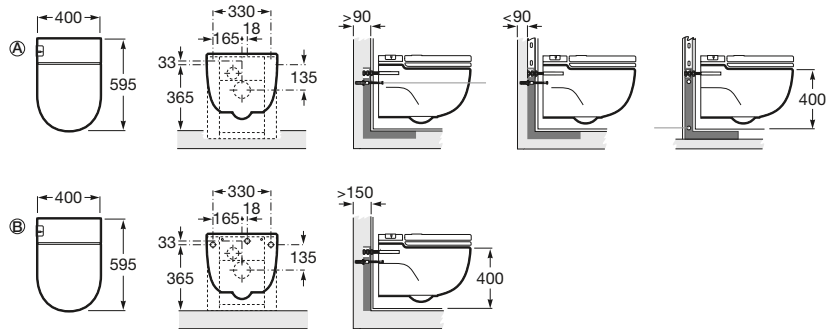

Bidé

560 mm de longitud

Bidé con juego de fijación

Ref. A355244..0

Blanco

108,00 €

Pergamon

148,00 €