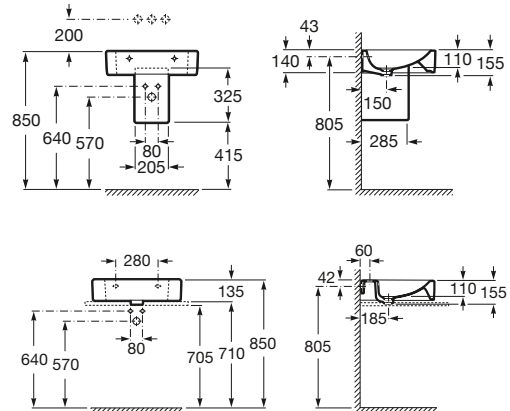

560 x 450 mm

Lavabo
con juego de fijación

Ref. A327562..0⁽¹⁾

Blanco y Pergamon

187,00 €

Acabados Mate

224,00 €

Semipedestal
con juego de fijación

Ref. A337562..0

Blanco y Pergamon

150,00 €

Acabados Mate

181,00 €

Lavabo Happening / Grifería Loft