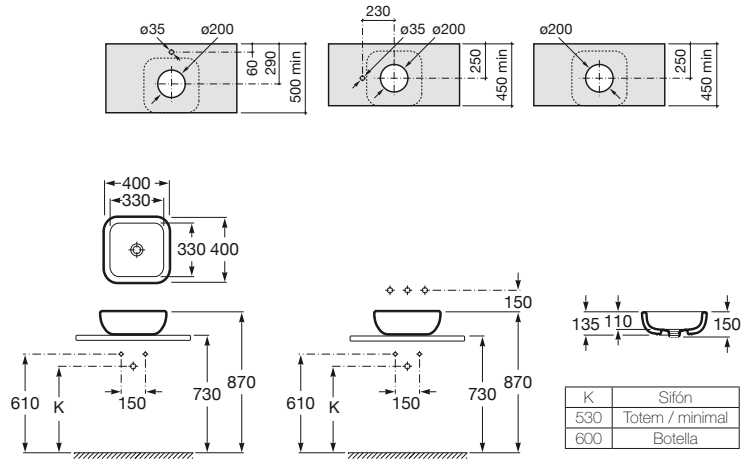

550 x 405 mm
Lavabo
con orificio grifería
Ref. A327653000
Blanco
195,00 €