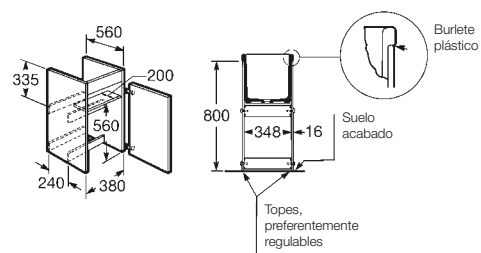

Otras piezas

Lavaderos

Henares

Lavadero
600 x 390 x 360 mm
Ref. A368951001
99,00 €

Unik Henares

Mueble y lavadero
390 x 600 x 847 mm
Ref. A851028806
155,00 €

Henares *

Mueble para lavadero
378 x 555 x 786 mm
Ref. A856897806
60,70 €