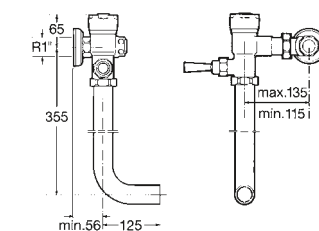

Válvula antiretorno para fluxor.

Ref. A525936100
82,50 €

Fluxor de inodoro Aqualine Basic. Un agua

Fluxor de inodoro Aqualine Basic de 3/4".

Ref. A5A9477C00
61,70 €

Fluxor de inodoro Aqualine Plus. Un agua

Fluxor de inodoro Aqualine Plus de 3/4", doble descarga 6/3 litros.

Ref. A5A9577C00
152,00 €