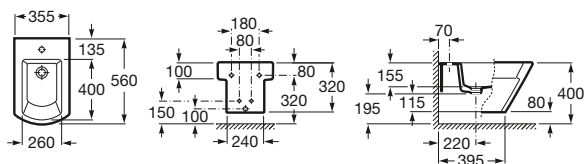

Bidé suspendido

560 mm de longitud

Bidé

Ref. A35762K..0

Blanco

162,00 €

Pergamon

209,00 €

Acabados Mate

285,00 €

Tapa lacada con bisagras metálicas

Ref. A80662B..4

Blanco

60,00 €

Pergamon

60,00 €

Acabados Mate

60,00 €