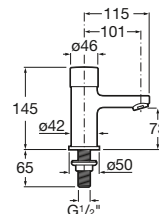

Sprint / Temporizada

Mezclador de repisa para lavabo

Mezclador de repisa para lavabo
Con aireador. Cromado.
Ref. A5A3124C00
228,00 €

Grifo de repisa para lavabo. Un agua

Grifo de repisa para lavabo
Con aireador. Cromado.
Ref. A5A4224C00
91,30 €

Grifo mural exterior para lavabo. Una agua

Grifo de pared para lavabo
Con aireador. Cromado.
Ref. A5A7824C00
76,00 €

Grifo de paso angular exterior para ducha

Grifo de paso angular exterior para ducha
Cromado.
Ref. A5A2724C00
70,80 €

Grifo de paso recto empotrable para ducha. Un agua

Grifo de paso recto empotrable para ducha
Con rosetón. Cromado.
Ref. A5A2624C00
121,00 €

Grifo de paso angular exterior para urinario

Grifo de paso angular exterior
para urinario. Cromado.
Ref. A5A9224C00
70,80 €

Tubo exterior
Cromado.
Ref. A5A9317C00
19,10 €

Grifo de paso recto empotrable para urinario

Grifo de paso recto empotrable para urinario
Con rosetón. Cromado.
Ref. A5A9024C00
121,00 €

Grifo de paso recto exterior para urinario

Grifo de paso recto exterior
para urinario. Cromado.
Ref. A5A9124C00
68,80 €

Tubo exterior
Cromado.
Ref. A5A9317C00
19,10 €