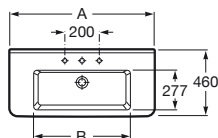

Aplicación	K (sifón)	L	M
Mural	530	610	150
Pedestal	570	640	150
Semipedestal	570	640	80 150/80

A	B
1000	600
850	570
700	560
650	560
600	510
550	460

**1000 x 460 mm**Lavabo
con juego de fijaciónRef. **A327780..0**Blanco
117,00 €
Pergamon
163,00 €**850 x 460 mm**Lavabo
con juego de fijaciónRef. **A327781..0**Blanco
99,70 €
Pergamon
138,00 €**700 x 460 mm**Lavabo
con juego de fijaciónRef. **A327782..0**Blanco
92,40 €
Pergamon
127,00 €**650 x 460 mm**Lavabo
con juego de fijaciónRef. **A327783..0**Blanco
81,40 €
Pergamon
112,00 €**600 x 460 mm**Lavabo
con juego de fijaciónRef. **A327784..0**Blanco
76,40 €
Pergamon
105,00 €**550 x 460 mm**Lavabo
con juego de fijaciónRef. **A327786..0**Blanco
71,20 €
Pergamon
98,30 €