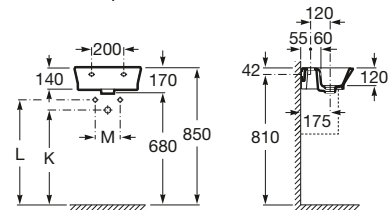

Aplicación	K (sifón)	L	M
Mural	530	610	150
Semipedestal	570	640	80

A	B	F
450	420	370
400	320	335
350	320	285