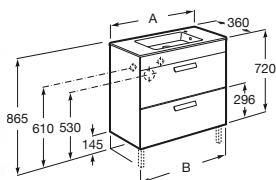

Unik Compact (fondo reducido de 36 cm)

Incluye mueble y lavabo. El lavabo siempre se suministra en color blanco.

A	B
805	790
705	690
605	590
505	490

2 cajones

800 mm
Ref. A855907XXX
368,00 €

600 mm
Ref. A855905XXX
338,00 €

700 mm
Ref. A855906XXX
353,00 €

500 mm
Ref. A855904XXX
323,00 €

· Incluye sifón ahorra-espacio. Opcional: instalación con 2 patas.