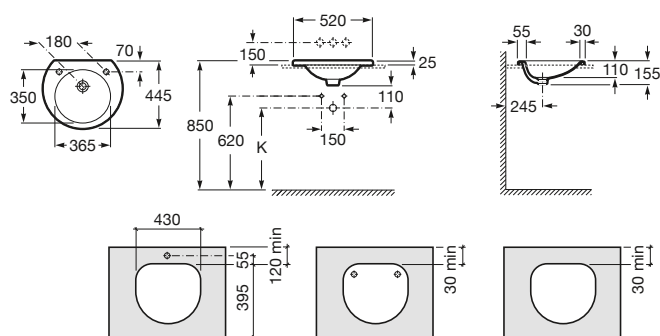

Pergamon

236,00 €

Acabados mate

321,00 €

- Orificio de encastre ø 430 o alternativamente el mismo del lavabo Java.

Happening

Colección pág. 42

520 x 445 mm