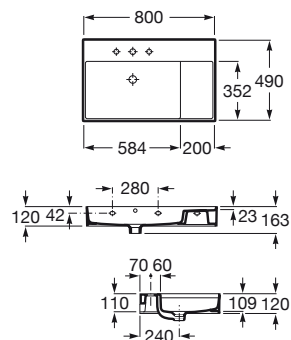

600 x 490 mm

Lavabo FINECERAMIC®
con juego de fijación

Ref. A32752C000

Blanco

233,00 €