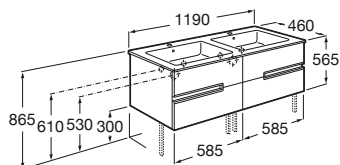

Unik

Incluye mueble y lavabo. El lavabo siempre se suministra en color blanco.

A	B
1005	985
905	885
805	785
705	685
605	585

Lavabo doble y 4 cajones

2 cajones

2 cajones

2 cajones

2 cajones

2 cajones

1200 mm
Ref. A855830XXX
853,00 €

1000 mm
Ref. A855831XXX
488,00 €

900 mm
Ref. A855826XXX
463,00 €

800 mm
Ref. A855832XXX
428,00 €

700 mm
Ref. A855833XXX
415,00 €

600 mm
Ref. A855834XXX
408,00 €

· Opcional: instalación con 2 patas.