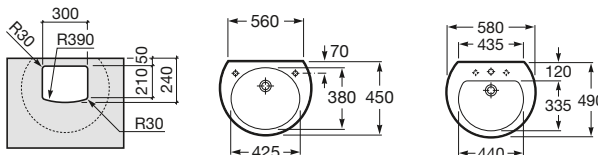

ANEXO

ACERCA DE
ROCA

Lavabo mural, para semipedestal o sobre encimera

580 x 490 mm

Lavabo
con juego de fijación
Ref. A327563..0
Blanco y Pergamon
197,00 €
Acabados Mate
233,00 €

560 x 450 mm

Lavabo
con juego de fijación
Ref. A327562..0⁽¹⁾
Blanco y Pergamon
187,00 €
Acabados Mate
224,00 €