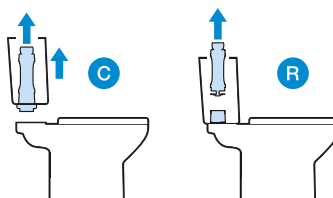

R/C	Sin desinstalar la cisterna si las juntas de estanqueidad están correctas (R) y desinstalando la cisterna si hay que cambiar las juntas de estanqueidad (C).
C	Desinstalando la cisterna siempre
X	No compatible