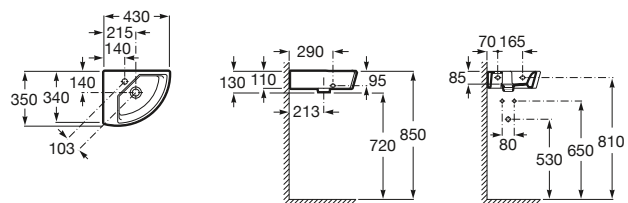

Hall

450 x 385 mm

Lavamanos con juego de fijación

Ref. A327624..0⁽¹⁾

Blanco

110,00 €

Pergamon

143,00 €

Acabados Mate

192,00 €

⁽¹⁾ Admite toallero en ambos lados

500 x 250 mm

Lavamanos con juego de fijación

Ref. A325883..0

Blanco

110,00 €

Pergamon

143,00 €

Acabados Mate

192,00 €

350 x 430 mm

Lavamanos angular, derecha, con juego de fijación

Ref. A327622..0

Blanco

96,70 €

Pergamon

125,00 €

Acabados Mate

170,00 €

Lavamanos angular, izquierda, con juego de fijación

Ref. A327623..0

Blanco

96,70 €

Pergamon

125,00 €

Acabados Mate

170,00 €

Derecha

Izquierda