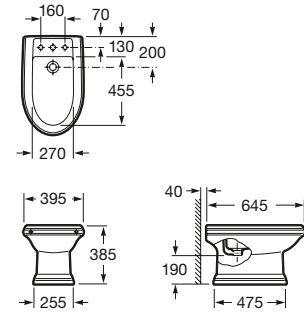

Bidé

645 mm de longitud

Bidé
con juego de fijación
Ref. A357490..0
Blanco
313,00 €
Edelweiss
370,00 €

Tapa lacada
con bisagras de
acero inoxidable
Ref. A806490..4
Blanco
62,70 €
Edelweiss
62,70 €

Tapa con bisagras
de acero inoxidable
Ref. A806490M14
Cerezo
96,70 €

Bañera

1800 x 1000 mm

Masaje Total
Ref. A248087001
Panel digital,
asa cromada.
Blanco.
4.203,00 €

Sin masaje
Ref. A247552001
Asa cromada.
Blanco
753,00 €

Apoyacabezas opcional
Ref. A291066000
Blanco
58,20 €

Colores (porcelana sanitaria)

Blanco
00

Edelweiss
91

Colección de mobiliario America

ver pág. 118

Completa tu baño con el mobiliario de la colección **America**, que dispone de muebles para lavabo 750 y para lavabo de encimera (con encimera Arabescato Venato en dos medidas) y un espejo que aporta solemnidad al conjunto.