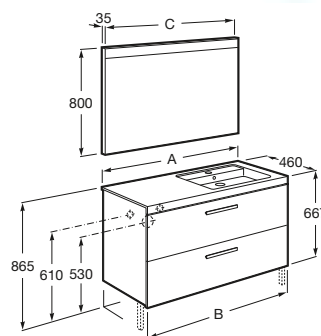

2 cajones

1100 mm
Derecha Ref. A855940XXX 1.165,00 €
Izquierda Ref. A855939XXX 1.165,00 €

800 mm Ref. A855936XXX 960,00 €
600 mm Ref. A855935XXX 862,00 €

A	B	C
1100	1090	1100
900	890	900
800	790	800
600	590	600

900 mm
Derecha Ref. A855938XXX 1.062,00 €
Izquierda Ref. A855937XXX 1.062,00 €