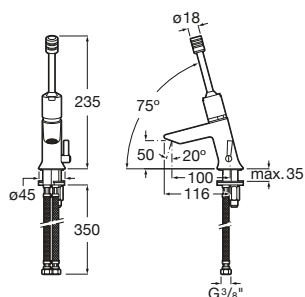

Instant Care / Temporizada gerontológica

Mezclador de repisa para lavabo

Mezclador de repisa para lavabo
Cromado.
Ref. A5A3277C00
215,00 €