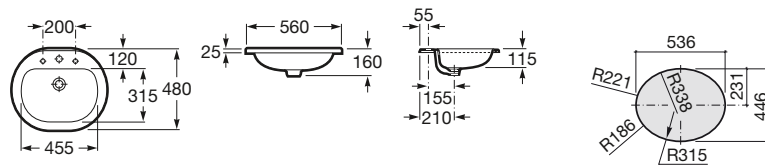

Blanco

140,00 €

Pergamon

184,00 €

Acabados mate

246,00 €

Coral

560 x 480 mm