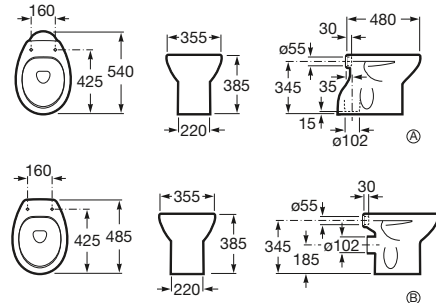

Pergamon

31,20 €

Inodoro de tanque alto o empotrable

S/V 540 mm. S/H 485 mm. de longitud

Taza salida vertical, para tanque alto, tanque empotrable o fluxor, juego de fijación y enchufe unión.

Ref. A344398..0 Ⓞ