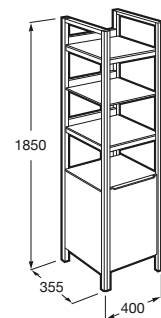

Unik

Incluye mueble y lavabo. El lavabo siempre se suministra en acabado blanco.

Con estante

850 mm
Ref. A851056392
422,00 €

650 mm
Ref. A851055392
387,00 €

Módulo columna

1850 mm
Con puerta y estantes
Ref. A851074392
675,00 €