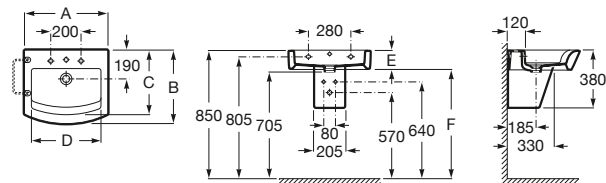

Hall

Colección pág. 48

A	B	C	D	E	F
750	495	400	670	135	715
650	495	400	560	135	715
550	485	380	450	140	710

750 x 495 mm

Lavabo con juego de fijación

Ref. A32762G..0⁽¹⁾

Blanco

227,00 €

650 x 495 mm

Lavabo con juego de fijación

Ref. A327621..0⁽¹⁾

Blanco

205,00 €

Pergamon

263,00 €

Acabados Mate

356,00 €

550 x 485 mm

Lavabo con juego de fijación

Ref. A327881..0

Blanco

189,00 €

Pergamon

243,00 €

Acabados Mate

331,00 €

220 mm

Toallero para lavabo

Ref. A840597001

Cromado

50,70 €

⁽¹⁾ Admite toallero en ambos lados