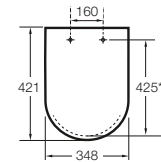

Tapa lacada para bidé con bisagras de acero inoxidable

Ref. A806390..4
41,70 €