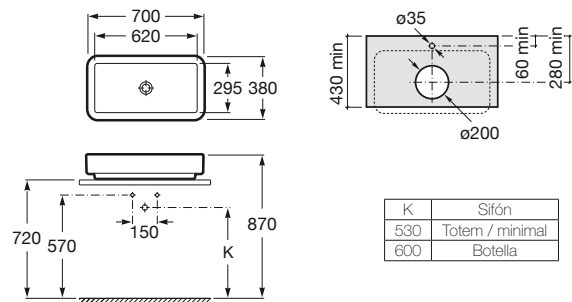

Lavabos sobre encimera

Element

Colección pág. 18

600 x 505 mm

Lavabo con juego de fijación, solo orificios insinuados

Ref. A327570..0

Blanco y Pergamon

320,00 €

Acabados mate

389,00 €

700 x 380 mm

Lavabo con las 4 caras esmaltadas

Ref. A327572..0

Blanco y Pergamon

328,00 €

Acabados mate

394,00 €

550 x 460 mm

Lavabo con orificio central practicado para la grifería

Ref. A327576..0

Blanco y Pergamon

293,00 €