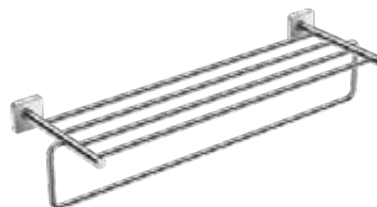

400 mm
Ref. A816654001
38,70 €

300 mm
Ref. A816653001
34,70 €

Toallero doble giratorio*
400 mm
Ref. A816658001
46,80 €

Toallero de anilla
ø 200 mm
Ref. A816659001
32,20 €

Portatoallas
625 x 198 mm
Ref. A816660001
97,20 €