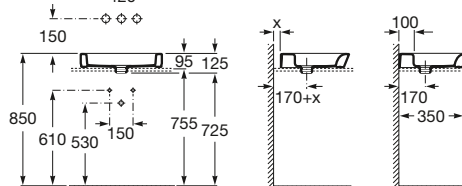

Lavabo sobre encimera

520 x 440 mm

Lavabo
con las 4 caras esmaltadas
y orificios insinuados
para la grifería
Ref. A327882..0
Blanco
183,00 €
Pergamon
233,00 €
Acabados Mate
315,00 €

520 x 440 mm

Lavabo
con orificio central practicado
para la grifería
Ref. A327882..H
Blanco
183,00 €
Pergamon
233,00 €
Acabados Mate
315,00 €