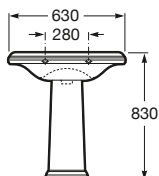

Lavabo mural o para pedestal

630 x 510 mm

Lavabo
con juego de fijación
Ref. A327491..0
Blanco
222,00 €
Edelweiss
263,00 €

Pedestal
Ref. A337490..0
Blanco
184,00 €
Edelweiss
220,00 €