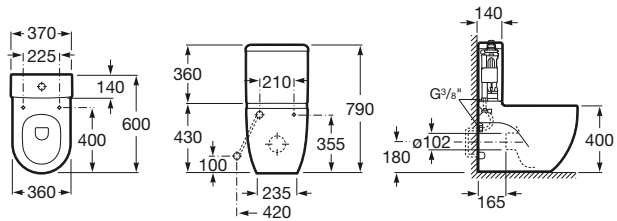

Inodoro compacto de tanque bajo

600 mm de longitud

Taza de salida dual, adosada a pared con codo, juego de fijación y fijación codo pared
Ref. A342248..0
Blanco
161,00 €
Pergamon
220,00 €

Tanque completo con juego de mecanismos de doble descarga
Ref. A341242..0
Blanco
148,00 €
Pergamon
203,00 €

Asiento y tapa, de caída amortiguada
Ref. A8012AC..4
Blanco
93,70 €
Pergamon
93,70 €

Asiento y tapa, con bisagras de acero inoxidable
Ref. A8012AB..4
Blanco
52,80 €
Pergamon
52,80 €