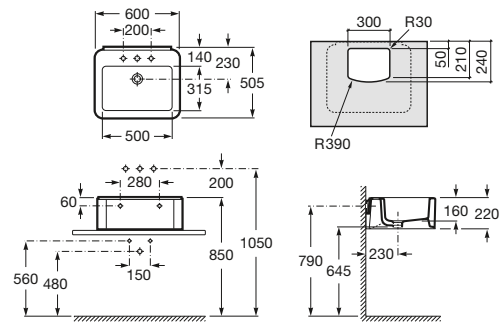

Blanco y Pergamon

320,00 €

Acabados Mate

389,00 €

Khroma

Colección pág. 24

A	C
800	460
700	420
600	360

800 x 480 mmLavabo
con juego de fijación**Ref. A327650000**