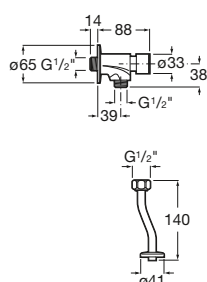

Grifería mural exterior para urinario

Grifería exterior para urinario
Grifo de paso angular exterior G1/2".
Cromado.
Ref. A5A9277C00
53,50 €

Tubo exterior
Cromado.
Ref. A5A9317C00
19,10 €