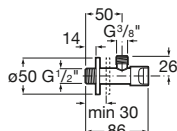

Llave de corte

Llave de corte 1/2" - 3/8"
(válvula cerámica)
Cromado.
Ref. A525164400
6,09 €

Llave de corte 1/2" - 1/2"
(válvula cerámica)
Cromado.
Ref. A525164500
6,09 €

Para urinario

Duplo Urinario Universal