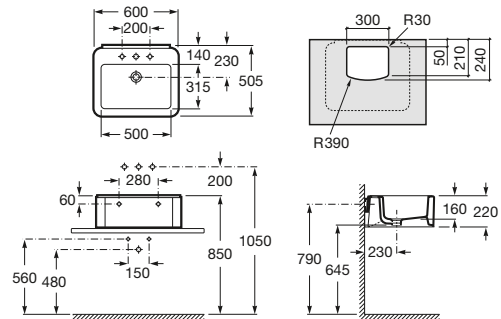

Lavabos sobre encimera

Element

Colección pág. 18

600 x 505 mm

Lavabo con juego de fijación, solo orificios insinuados

Ref. A327570..0

Blanco y Pergamon

320,00 €

Acabados mate

389,00 €

700 x 380 mm

Lavabo con las 4 caras esmaltadas

Ref. A327572..0

Blanco y Pergamon

328,00 €

Acabados mate

394,00 €