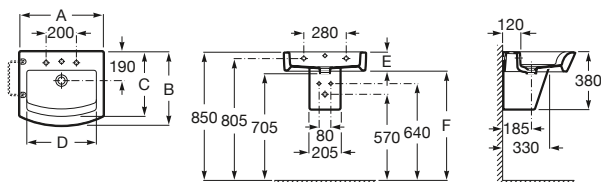

ANEXO

ACERCA DE
ROCA

Lavabo mural, para semipedestal o sobre encimera

A	B	C	D	E	F
750	495	400	670	135	715
650	495	400	560	135	715
550	485	380	450	140	710

**750 x 495 mm**

Lavabo
con juego de fijación
Ref. A32762G..0⁽¹⁾
Blanco
227,00 €