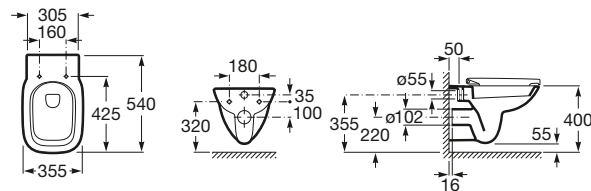

Inodoro suspendido

540 mm de longitud

Taza
Ref. A346997..0
Blanco
117,00 €
Pergamon
163,00 €

Asiento y tapa de caída amortiguada
Ref. A8019D2..4
Blanco
81,70 €
Pergamon
81,70 €

Asiento y tapa con bisagras de acero inoxidable
Ref. A8019D0..4
Blanco
39,70 €
Pergamon
39,70 €