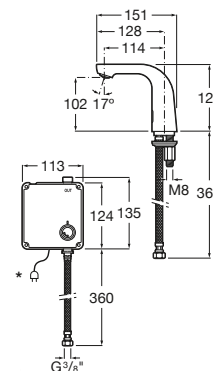

Grifería electrónica para lavabo (un agua)
con enlace de alimentación flexible. Cromado...

Alimentación con 4 pilas alcalinas 1,5 V LRG (AA).
Ref. A5A5609C00
204,00 €

Alimentación con conexión a la red (230) ¹.
Ref. A5A5709C00
228,00 €