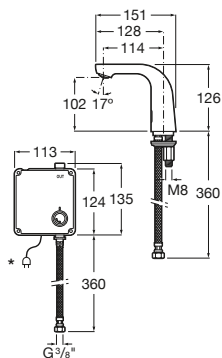

L20-E / Electrónica

Grifería electrónica premezcla para lavabo

Grifería electrónica Premezcla para lavabo
Con enlace de alimentación flexible. Cromado.

Alimentación con 4 pilas alcalinas 1,5 V LRG (AA).
Ref. A5A5309C00
235,00 €

Alimentación con conexión a la red (230) ¹.
Ref. A5A5509C00
263,00 €

Grifería electrónica para lavabo. Un agua