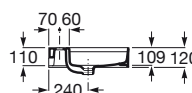

Inspira

Colección pág. 34

1000 x 490 mm

Lavabo FINECERAMIC® con juego de fijación
Ref. A32752A000

Blanco
315,00 €

800 x 490 mm

Lavabo FINECERAMIC® con juego de fijación.
Ref. A32752B000

Blanco
257,00 €