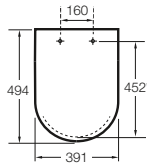

Aro
Ref. A806448..4
Lacado
33,50 €