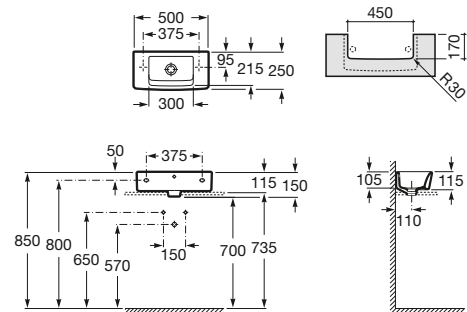

500 x 250 mm

Lavamanos con juego de fijación

Ref. A325883..0

Blanco

110,00 €

Pergamon

143,00 €

Acabados Mate

192,00 €