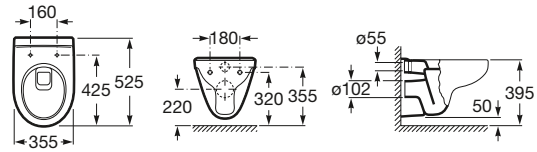

Inodoro suspendido

525 mm de longitud

Taza

Ref. A346303..S

Blanco

95,30 €

Pergamon

137,00 €

Asiento y tapa lacados de caída amortiguada

Ref. A801392..4

Blanco

78,70 €

Pergamon

78,70 €

Asiento y tapa lacados con bisagras de acero inoxidable

Ref. A801390..4

Blanco

37,80 €

Pergamon

37,80 €

Asiento y tapa lacados con bisagras acetálicas

Ref. A801396..4

Blanco

31,20 €

Pergamon

31,20 €