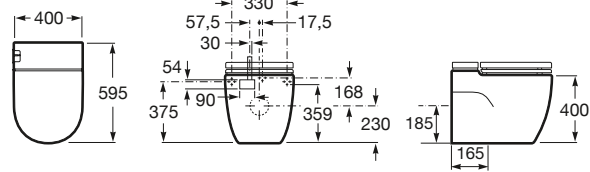

590 mm de longitud

Taza adosada a pared

Ref. A893303000

Blanco

1.104,00 €

In-Tank suspendido

Taza que incorpora tanque integrado, asiento y tapeta.

590 mm de longitud