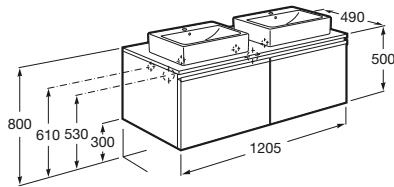

· Todos los Packs Heima incluyen el aplique LED Smartlight de 280 mm. Incluye sifón ahorra-espacio. Opcional: instalación con 2 patas.

Muebles base para lavabos de sobre encimera

A
1105
905

Mueble base para 2 lavabos de sobre encimera (no incluidos) y 2 cajones.