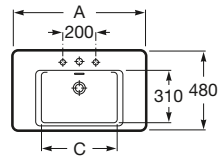

Lavabo mural, para pedestal o sobremueble

A	C
800	460
700	420
600	360