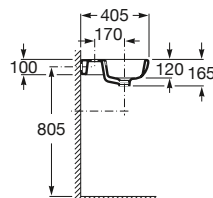

Aplicación	K (sifón)	L
Mural	530	610
Sempipedestal	570	640

Lavabo movilidad reducida

700 x 570 mm

Lavabo
 con juego de fijación
Ref. A32724H000
 Blanco
 128,00 €

Inodoro de tanque bajo

645 mm de longitud

Taza de salida dual,
 con juego de fijación
Ref. A342245..0
 Blanco
 140,00 €
 Pergamon
 192,00 €