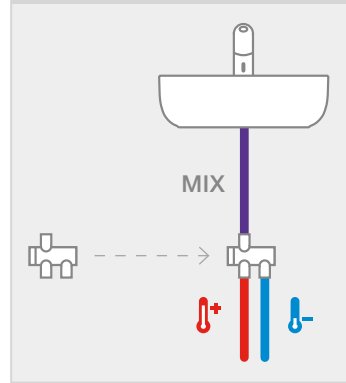

Instalación premezcla