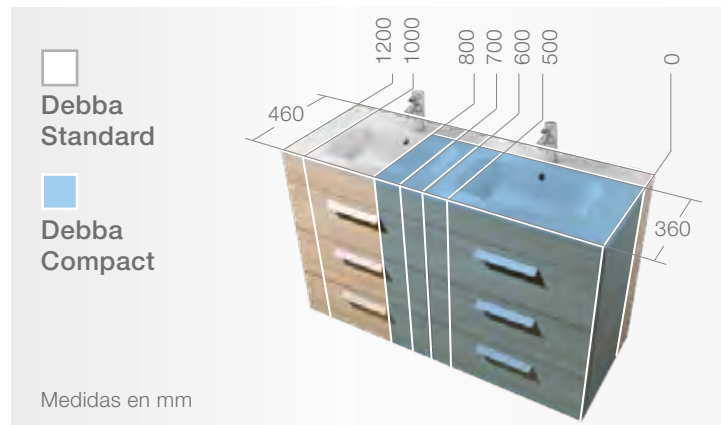

Máximo almacenaje

Gracias al sifón ahorra-espacio, sus armarios y cajones ofrecen mucho espacio para guardar.

Para espacios amplios y reducidos

Tanto los muebles como los lavabos están disponibles en dos medidas de fondo: 36 y 46 cm.