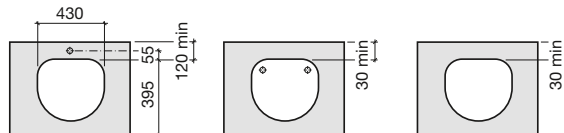

K	Sifón
530	Totem / minimal
560	Botella