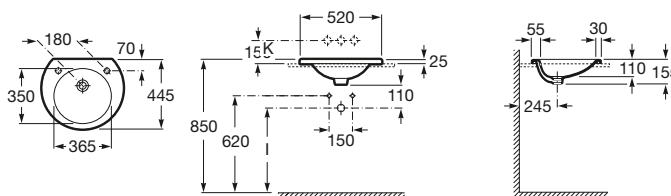

Lavabo de encimera

520 x 445 mm

Lavabo
Ref. A327565..0
Blanco y Pergamon
167,00 €
Acabados Mate
200,00 €