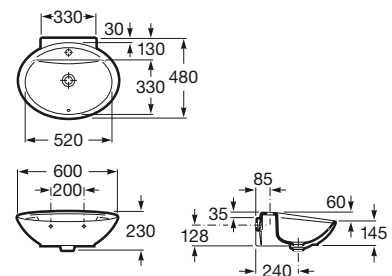

Hall

350 x 430 mm

Lavamanos angular, derecha, con juego de fijación

Ref. A327622..0

Blanco

96,70 €

Pergamon

125,00 €

Acabados Mate

170,00 €

Lavamanos angular, izquierda, con juego de fijación

Ref. A327623..0

Blanco

96,70 €

Pergamon

125,00 €

Acabados Mate

170,00 €

Derecha

Izquierda

458 mm

Toallero

Ref. A840628001

Cromado

102,00 €

Colección pág. 48

Cala

750 x 450 mm

Lavabo mural o de sobremueble con juego de fijación

Ref. A327424..0

Blanco

162,00 €

Pergamon

213,00 €

Acabados mate

287,00 €

650 x 420 mm

Lavabo mural o de sobremueble con juego de fijación

Ref. A327425..0

Blanco

152,00 €

Pergamon

198,00 €

Acabados mate

268,00 €

Fontana

600 x 480 x 200 mm

Lavabo de sobre encimera o mural con juego de fijación

Ref. A327877..0

Blanco

151,00 €

Pergamon

195,00 €

Graphit y Edelweiss

263,00 €