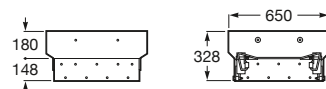

Access

Lavabo

640 x 550 mm

Lavabo con juego de fijación
Ref. A327230000
65,90 €

Conjunto desagüe con sifón empotrado y rebosadero
Ref. A506403207
74,30 €

Soporte lavabo regulable
Ref. A816323000
410,00 €

Conjunto desagüe con sifón flexible
Ref. A892814000
76,50 €