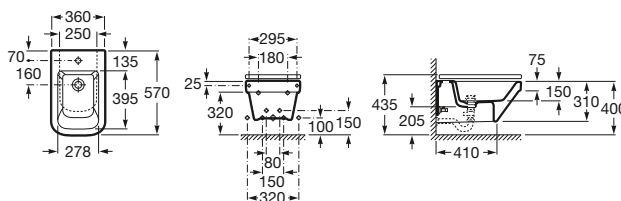

Bidé suspendido

570 mm de longitud

Bidé Ref. A357785..0 Blanco 127,00 € Pergamon 177,00 €	Tapa de caída amortiguada Ref. A806782..4 Blanco 98,70 € Pergamon 98,70 €	Tapa Blanco 53,30 € Pergamon 53,30 €