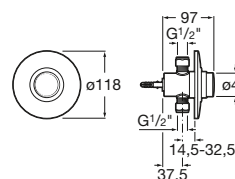

Grifo de paso recto empotrable para urinario

Grifo de paso recto empotrable para urinario
Con rosetón. Cromado.
Ref. A5A9024C00
121,00 €