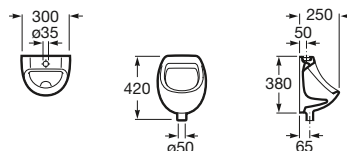

Chic

Alimentación posterior
Ref. A35945J000
86,70 €

Alimentación superior
Ref. A35945L000
86,70 €

Mini

Alimentación superior con enchufe de alimentación
Ref. A353145000
36,80 €

Pack Mini + Instant

Pack compuesto por Urinario Mini, fluxor Instant, tubo exterior, kit fijación urinario y sifón
Ref. A35T145000
110,00 €

Recambios comerciales

Mural*

Urinario de alimentación superior con manguito, tapón de limpieza y juego de fijación
Ref. A353330001
Blanco
326,00 €

Codo enlace Mural
Ref. A526505114 ⁽¹⁾
12,60 €

Codo desagüe Mural
Ref. A526505214 ⁽¹⁾
36,90 €

* Hasta fin de existencias.
⁽¹⁾ Indispensable para el montaje del urinario Mural. Ver cuadro compatibilidades grifería pág. siguiente.

Separadores

Wing

730 x 400 mm
Separador urinario Wing con juego de fijación
Ref. A387090000
122,00 €

Spun

620 x 400 mm
Separador urinario Spun con juego de fijación
Ref. A387091000
128,00 €