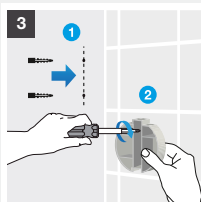

Después de 72 horas, ensamblar nuevamente el artículo al soporte de pared.

La instalación mediante taladro es fácil, sencilla y duradera en sólo cuatro fáciles pasos.