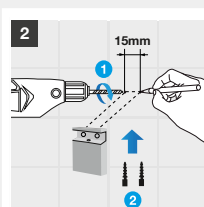

Portarrollo sin tapa
Ref. A816850001
32,50 €

Instalación Dual: adhesivo y tornillería

La instalación mediante adhesivo es fácil, duradera y además evita el uso del taladro en sólo ocho fáciles pasos.

1
Limpiar la superficie de montaje con una solución de agua y alcohol al 50%. Marcar la zona de fijación.

2
Apretar el tubo "primer" para romper la cápsula interna hasta que el líquido empape el tapón.

3
5
Aplicar una fina capa de "primer" sobre la superficie del soporte y sobre la pared para aumentar la adherencia y dejarlo actuar 5 minutos.

4
Ensamblar el soporte sobre el accesorio y retirar la protección del adhesivo. No tocar con los dedos.

5
En los soportes con 2 puntos de fijación asegurarse del correcto nivel de la pieza.

6
30"
Colocar el accesorio en la pared desde la parte inferior, retirar el artículo y presionar durante 30".

7
Desensamblar las piezas y dejar solo la pieza fijada a la pared.

8
72h
Después de 72 horas, ensamblar nuevamente el artículo al soporte de pared.

La instalación mediante taladro es fácil, sencilla y duradera en sólo cuatro fáciles pasos.