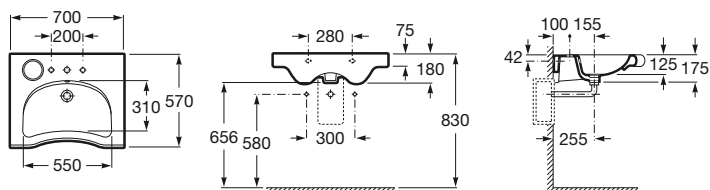

Meridian

Lavabo

700 x 570 mm

Lavabo
con juego de fijación
Ref. A32724H000
128,00 €

Inodoro de tanque bajo movilidad reducida

750 mm de longitud

Taza de salida dual con
juego de fijación
Ref. A34224H000
Blanco
173,00 €