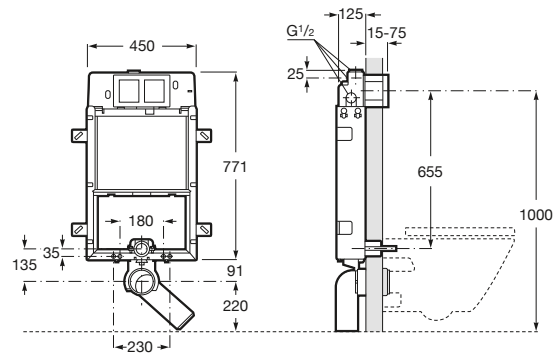

Para inodoro suspendido

Basic WC

Con sistema de doble descarga y accesorios de instalación, profundidad mínima de 125, codo de evacuación 90/110 ø.
Ref. A890090120
181,00 €