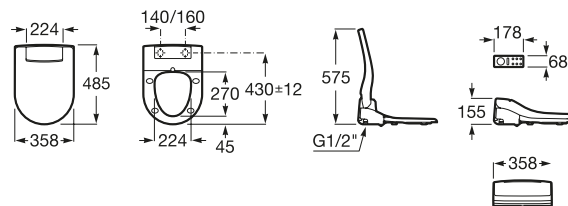

Multiclean® Premium

Novedad

Multiclean® Premium / Funciones

Lavado	Anal	SI
	Perineal	SI
	Oscilante	SI
	Pulsante	SI
	Calentamiento del agua	SI
	Control intensidad (presión) del agua	5 niveles
	Control temperatura del agua	3 niveles
	Ajuste posición cánula	5 niveles
	Cánula desmontable	-
Nº de cánulas	1	
Secado	Ajuste temperatura del aire	3 niveles
Asiento	Asiento calefactable	3 niveles
	Detección de usuario	SI
	Sistema Soft-Close (caída amortiguada)	SI
	Colores	Blanco
	Luz de cortesía	SI
	Material antibacteriano	SI

Panel de control	A distancia	SI
	Lateral	-
	Acceso directo a funciones	SI
	Control auto. asiento y tapa	-
	Modo silencioso	SI
	Reloj	-
	Programas personalizados	SI
	Temperatura ambiente	-
	Pantalla LCD	-
Panel auxiliar lateral	SI	
Higiene	Eliminación de olores	SI
	Asiento y tapa desmontables	SI
	Cánula autolimpiable	SI
Ahorro energía	Modo ahorro energía	SI
	Pulsador ON/OFF	SI