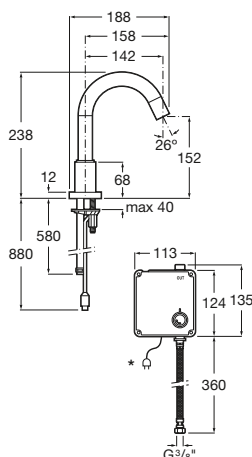

Alimentación con conexión a la red (230) ¹.
Ref. A5A5709C00
228,00 €

Loft-E / Electrónica

Grifería electrónica para lavabo. Un agua

Grifería electrónica para lavabo (un agua)
con sensor integrado en el caño. Cromado