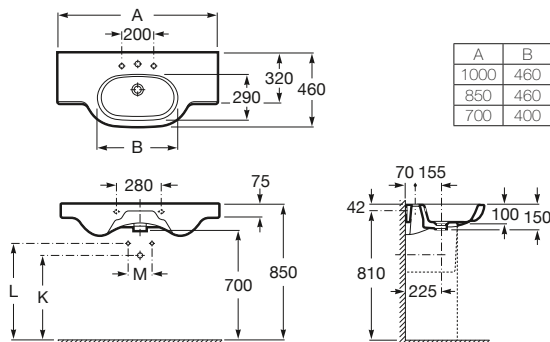

Lavabo mural, para pedestal o semipedestal

**1000 x 460 mm**

Lavabo
con juego de fijación
Ref. A32724B..0
Blanco
206,00 €
Pergamon
284,00 €

850 x 460 mm

Lavabo
con juego de fijación
Ref. A32724D..0
Blanco
171,00 €
Pergamon
232,00 €