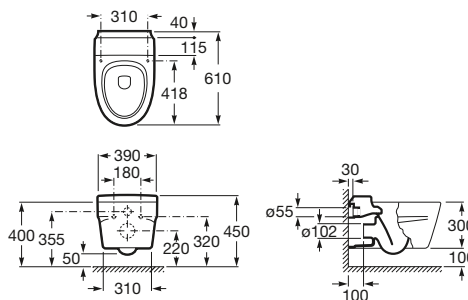

Inodoro suspendido

610 mm de longitud

Taza con juego anclaje
Ref. A346657000
Blanco
420,00 €

Asiento y tapa de caída amortiguada en acabados Ice White, Silver Grey y Passion Red
Ref. A801652...
Colores
130,00 €