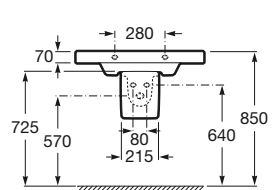

Lavabo mural, para pedestal o sobremueble

A	C
800	460
700	420
600	360

A	C
800	460
700	420
600	360

800 x 480 mm

Lavabo con juego de fijación
Ref. A327650000
Blanco
296,00 €

700 x 480 mm

Lavabo con juego de fijación
Ref. A327651000
Blanco
265,00 €