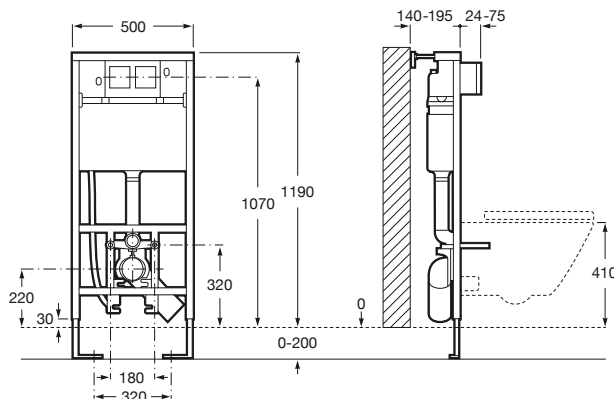

Duplo WC Fluxor / Duplo WC Fluxor -E / Kit Fluxor antivandálico

Duplo WC Fluxor

Con fluxor de descarga dual incorporado y accesorios de instalación, profundidad mínima de 140, codo de evacuación 90/110 ø.

Ref. A890092100
422,00 €

Kit Fluxor Antivandálico

Ref. A890065004
91,60 €

Duplo WC Fluxor-E

Con fluxor de descarga dual incorporado y accesorios de instalación, profundidad mínima de 140, codo de evacuación 90/110 ø. Accionamiento electrónico y manual

Ref. A890092200
708,00 €

Duplo WC Smart *

Novedad

Con sistema de doble descarga, accesorios de instalación, flexo de alimentación para Smart Toilets y tubo corrugado. Profundidad mínima de 140, altura 1.190 y codo de evacuación 90/100 ø.

Ref. A890090800
297,00 €

Duplo WC bajo ventana

Novedad

Con sistema de doble descarga y accesorios de instalación, profundidad mínima de 160, codo de evacuación de 90/110 ø. Permite el accionamiento frontal o superior

Ref. A890121010
292,00 €

Medidas en mm.

* Recomendado para la instalación de In-Wash® Inspira suspendido. Compatible con toda la gama Roca de placas de accionamiento.