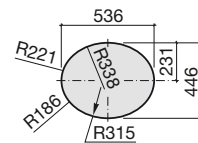

Aloa

560 x 475 mm

Lavabo

Ref. A327865000

Blanco

64,50 €