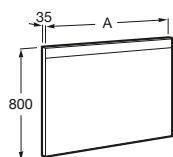

A
1200
1100
900
800
600

Módulo columna

1200 mm
Ref. A856887XXX
322,00 €

Prisma Basic

Espejo LED

A	1200 mm Ref. A812262000 342,00 €	900 mm Ref. A812259000 247,00 €
1100	1100 mm Ref. A812261000 312,00 €	800 mm Ref. A812258000 215,00 €
1000	1000 mm Ref. A812260000 277,00 €	600 mm Ref. A812257000 185,00 €