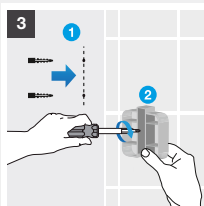

Instalación Dual: adhesivo y tornillería

La instalación mediante adhesivo es fácil, duradera y además evita el uso del taladro en sólo ocho fáciles pasos.

1 Limpiar la superficie de montaje con una solución de agua y alcohol al 50%.

2 Apretar el tubo "primer" para romper la cápsula interna hasta que el líquido empape el tapón.

3 Aplicar una fina capa de "primer" sobre la superficie del soporte y sobre la pared para aumentar la adherencia y dejarlo actuar 5 minutos.

4 Pegar el adhesivo en el soporte a pared.

5 Presionar el adhesivo fuertemente durante 30"

6 Ensamblar el soporte sobre el adhesivo y retirar la protección del adhesivo. No tocar con los dedos.

7 Colocar el accesorio en la pared desde la parte inferior, retirar el artículo y presionar durante 30"

8 Después de 72 horas, ensamblar nuevamente el artículo al soporte de pared.

La instalación mediante taladro es fácil, sencilla y duradera en sólo cuatro fáciles pasos.