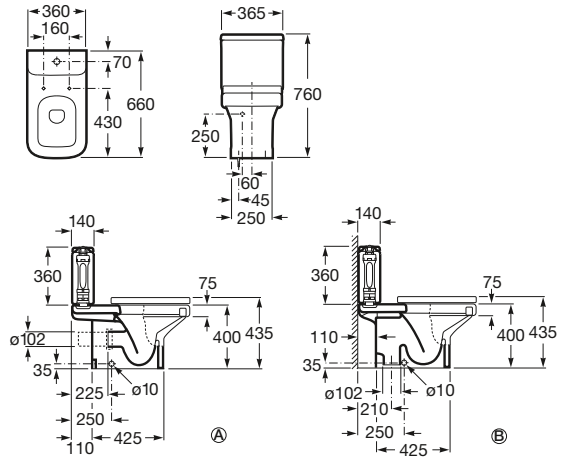

Inodoro de tanque bajo

660 mm de longitud

Taza de salida horizontal con juego de fijación
Ref. A342787..0 [Ⓐ]
Blanco **136,00 €**
Pergamon **188,00 €**

Taza de salida vertical con juego de fijación
Ref. A342788..0 [Ⓑ]
Blanco **136,00 €**
Pergamon **188,00 €**

Tanque de alimentación lateral con tapa y mecanismo de doble pulsador 4,5/3 litros
Ref. A341782..0
Blanco **132,00 €**
Pergamon **183,00 €**

Tanque de alimentación inferior con tapa y mecanismo de doble pulsador 4,5/3 litros
Ref. A341786..0
Blanco **132,00 €**
Pergamon **183,00 €**

Tanque de alimentación inferior sin tapa⁽¹⁾ y mecanismo de doble pulsador 4,5/3 litros
Ref. A341784..0 [Ⓐ]
Blanco **136,00 €**
Pergamon **188,00 €**

Asiento y tapa de caída amortiguada
Ref. A801782..4
Blanco **98,70 €**
Pergamon **98,70 €**

Asiento y tapa
Ref. A801780..4
Blanco **53,30 €**
Pergamon **53,30 €**

⁽¹⁾ De una pieza