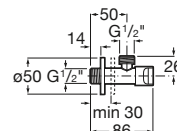

Sifones para lavabos y bidés

Sifón

Codo empotrar

Llaves de regulación

Llave de corte