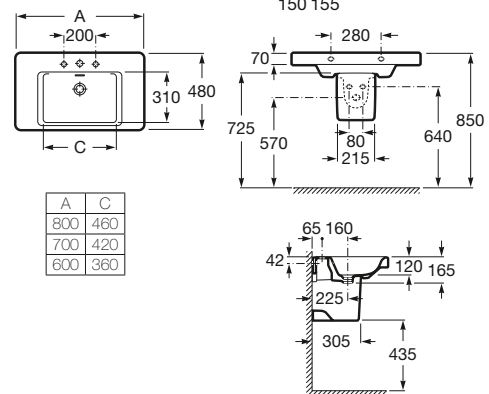

A	C
800	460
700	420
600	360

Lavabos mural o sobremueble

Colección pág. 114

1300 x 500 mm

Lavabo
con juego de fijación

Ref. A327630..0

Blanco

258,00 €

Pergamon

340,00 €

Acabados mate

454,00 €

1100 x 500 mm

Lavabo
con juego de fijación

Ref. A327631..0

Blanco

235,00 €

Pergamon

307,00 €

Acabados mate

417,00 €

900 x 500 mm

Lavabo
con juego de fijación

Ref. A327632..0

Blanco

206,00 €

Pergamon

269,00 €

Acabados mate

356,00 €