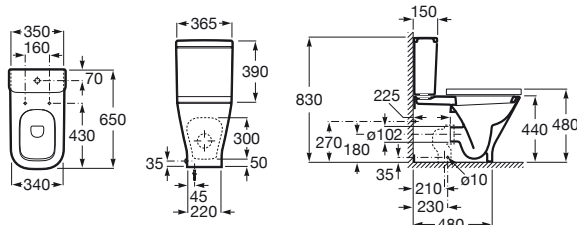

The Gap

Inodoro de tanque bajo altura comfort

650 mm de longitud

Taza para tanque bajo, salida dual. Altura 440 mm (sin asiento)

Ref. A34247C00U

Blanco
122,00 €

Tanque completo de alimentación inferior con juego de mecanismos de doble descarga 4,5/3 litros

Ref. A341471000

Blanco
115,00 €

Tanque completo de alimentación lateral con juego de mecanismos de doble descarga 4,5/3 litros

Ref. A341470000

Blanco
115,00 €

Asiento y tapa
Ref. A801470004
Blanco
44,30 €

Asiento y tapa de caída amortiguada
Ref. A801472004
Blanco
82,30 €