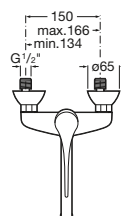

Mezclador monomando para lavabo con manecilla gerontológica, aireador y enlaces de alimentación flexibles. Cromado.

Ref. A5A3123C00

79,20 €