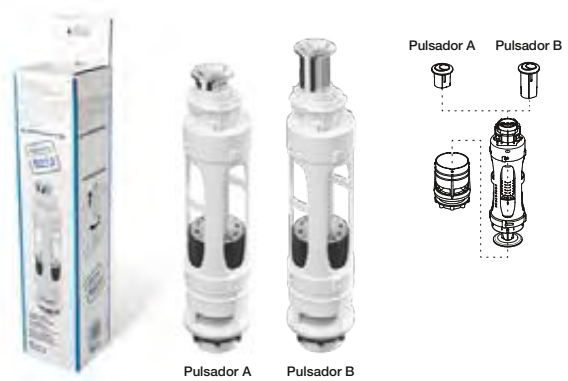

Doble descarga

Doble descarga
Ref. A822502100
30,70 €

- Válido para cisternas de Ø40 mm.
- Ahorra agua: doble descarga