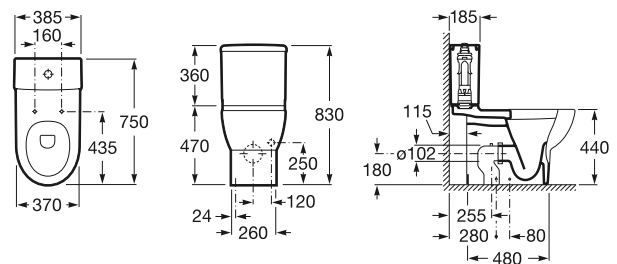

Inodoro movilidad reducida de tanque bajo

750 mm de longitud

Taza de salida dual, con juego de fijación
Ref. A34224H000
Blanco
173,00 €

Tanque completo con juego de mecanismos de doble descarga 3/4,5 l.
Ref. A34124H000
Blanco
148,00 €

Asiento y tapa con bisagras de acero inoxidable
Ref. A801230004
Blanco
49,80 €

Aro con bisagras de acero inoxidable
Ref. A80123D004
Blanco
39,80 €