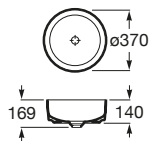

Inspira Round

ø 500 mm

Lavabo FINECERAMIC®
Incluye desagüe universal
con tapón cerámico ø 72 mm.

Ref. A327520000

Blanco
310,00 €

Novedad

ø 370 mm

Lavabo FINECERAMIC®
Incluye desagüe universal
con tapón cerámico ø 72 mm.

Ref. A327523000

Blanco
263,00 €