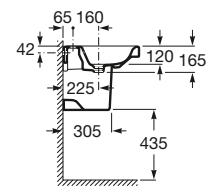

Lavabo mural, para pedestal o sobremueble

A	C
800	460
700	420
600	360

A	C
800	460
700	420
600	360

800 x 480 mm

Lavabo con juego de fijación
Ref. A327650000
Blanco
296,00 €

700 x 480 mm

Lavabo con juego de fijación
Ref. A327651000
Blanco
265,00 €