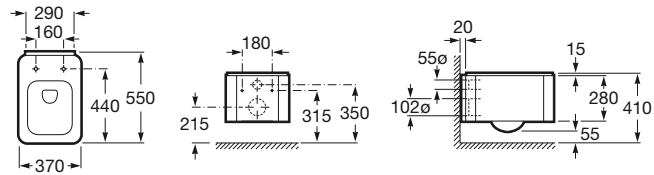

Inodoro suspendido

550 mm de longitud

Taza con juego anclaje
Ref. A346577..0
Blanco y Pergamon
534,00 €
Acabados Mate
643,00 €

Asiento y tapa lacados de caída amortiguada
Ref. A801572..4
Blanco y Pergamon
119,00 €
Acabados Mate
119,00 €