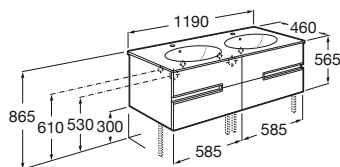

Unik Oval

Incluye mueble y lavabo oval. El lavabo siempre se suministra en color blanco.

A	B
1005	985
805	785
605	585

Lavabo doble y 4 cajones

2 cajones

2 cajones

2 cajones

1200 mm
Ref. A851217XXX
878,00 €

1000 mm
Ref. A851216XXX
503,00 €

800 mm
Ref. A851215XXX
440,00 €

600 mm
Ref. A851214XXX
420,00 €