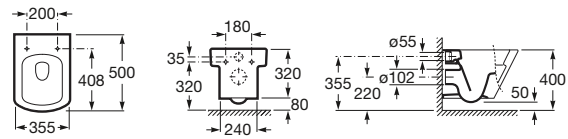

Inodoro compacto suspendido

500 mm de longitud

Taza
Ref. A346627..0
Blanco
209,00 €
Pergamon
274,00 €
Acabados Mate
364,00 €

Asiento y tapa lacados de caída amortiguada
Ref. A801622..4
Blanco
102,00 €
Pergamon
102,00 €
Acabados Mate
102,00 €

Asiento y tapa lacados con bisagras de acero inoxidable
Ref. A801620..4
Blanco
58,50 €
Pergamon
58,50 €
Acabados Mate
58,50 €