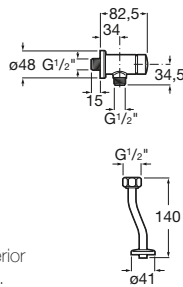

Grifería exterior de paso angular para urinario. Cromado.
Ref. A5A9279C00
84,90 €

Tubo exterior Cromado.
Ref. A5A9317C00
19,10 €