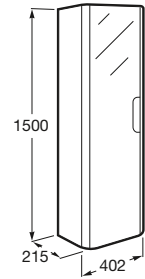

· Los muebles 1000 mm, 850 mm y 650 mm incluyen organizadores internos. Incluye sifón ahorra-espacio. Opcional: instalación con 2 patas.

Módulos columna

1500 mm
 Con espejo
 Izquierda
Ref. A856629XXX
 617,00 €
 Derecha
Ref. A856627XXX
 617,00 €