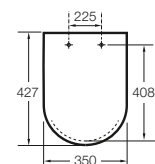

The Gap Comfort