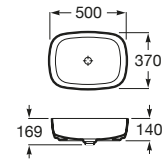

Inspira Soft

500 x 370 mm

Lavabo FINECERAMIC®
Incluye desagüe universal
con tapón cerámico ø 72 mm.

Ref. A327500000

Blanco
310,00 €

Novedad

370 x 370 mm

Lavabo FINECERAMIC®
Incluye desagüe universal
con tapón cerámico ø 72 mm.

Ref. A327502000

Blanco
263,00 €