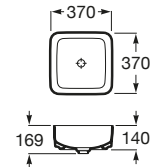

Inspira Square

Colección [pág. 34](#)

500 x 370 mm

Lavabo FINECERAMIC®
Incluye desagüe universal
con tapón cerámico ø 72 mm.

Ref. A327530000

Blanco
310,00 €

Novedad

370 x 370 mm

Lavabo FINECERAMIC®
Incluye desagüe universal
con tapón cerámico ø 72 mm.

Ref. A327532000

Blanco
263,00 €