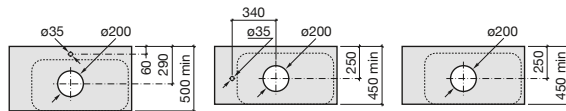

600 x 480 mm

Lavabo con juego de fijación
Ref. A327652000
Blanco
244,00 €

Pedestal

Ref. A337650000
Blanco
187,00 €

Semipedestal

Ref. A337652000
Blanco
153,00 €

Lavabo sobre encimera

K	Sifón
530	Totem / minimal
600	Botella