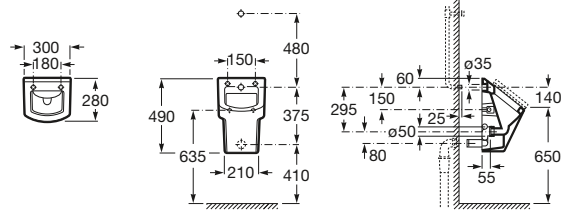

Urinario

Urinario con tapa,
de alimentación posterior
Ref. A35362E000
Blanco
261,00 €

Urinario sin tapa,
de alimentación posterior
Ref. A353623000
Blanco
241,00 €

Opcional:
Sifón
Ref. AV0020700R
Blanco
33,80 €