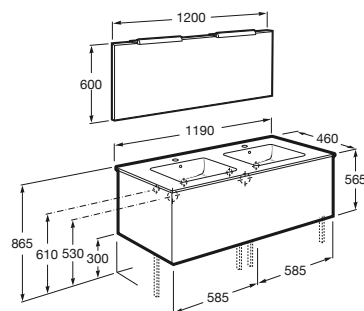

2 cajones

1000 mm
2 cajones
Ref. A855856XXX
482,00 €

700 mm
2 cajones
Ref. A855858XXX
403,00 €