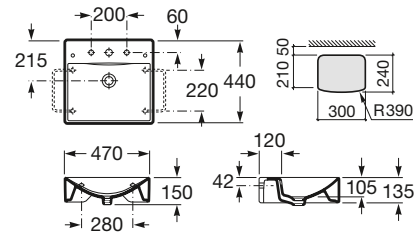

Diverta

750 x 440 x 135 mm

Lavabo de sobre encimera o mural
con juego de fijación

Ref. A327110..0

Blanco Pergamon Acabados mate
239,00 € 315,00 € 424,00 €

Toallero 220

Ref. A840597001

Cromado

50,70 €

470 x 440 x 135 mm

Lavabo de sobre encimera o mural
con juego de fijación

Ref. A3271110..0

Blanco Pergamon Acabados mate
178,00 € 228,00 € 312,00 €

Toallero 220

Ref. A840597001

Cromado

50,70 €