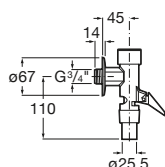

Fluxor de inodoro Aqualine Basic. Un agua

Fluxor de inodoro Aqualine Basic de 3/4".

Ref. A5A9477C00
61,70 €