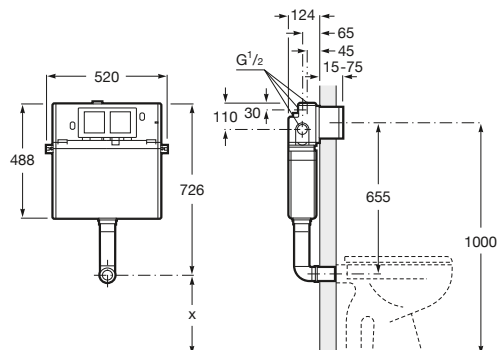

Para inodoro de tanque alto / empotrado

Basic Tank

Con sistema de doble descarga y accesorios de instalación, profundidad mínima 125
Ref. A890090200
117,00 €

Basic Tank Compact

Con sistema compacta de doble descarga y accesorios de instalación, profundidad mínima de 80
Ref. A890080200
123,00 €

Soporte bastidor

Con juego de fijación y plantilla unión para aparatos suspendidos (taza y bidé)
Ref. A822091001
86,30 €