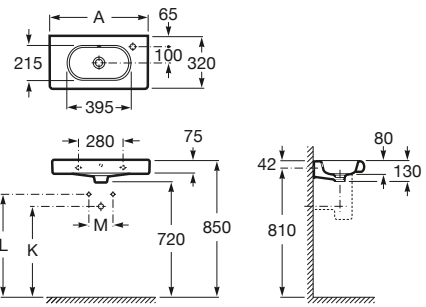

Semipedestal
con juego de fijación
Ref. A337241..0
Blanco
52,10 €
Pergamon
71,90 €

Lavabo compacto mural o para semipedestal

A	Aplicación	K (sifón)	L	M
600	Mural	530	610	150
550	Semipedestal	600	660	80

600 x 320 mm