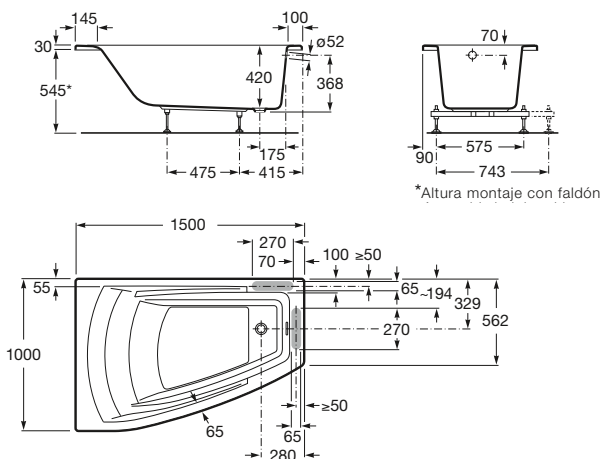

Bañera angular