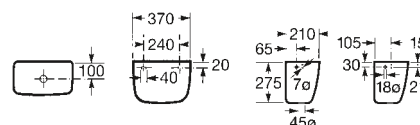

Universal

Tanque alto
Ref. A343900001
23,50 €

Tanque alto/semi alto plástico, descarga 3/6 litros
Ref. A890200000
66,00 €

Lavabo colectivo Access

Inodoro infantil Happening

SISTEMAS
DE INSTALACIÓN

ASIENTOS
Y TAPAS