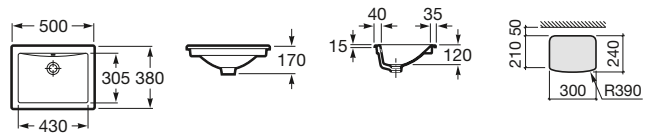

Diverta

500 x 380 mm

Lavabo de encimera o bajo encimera con juego de fijación

Ref. A327114..0

Blanco

140,00 €

Pergamon

184,00 €

Acabados mate

246,00 €