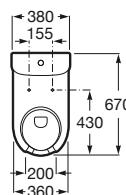

Inodoro apertura frontal

670 mm de longitud

Taza salida horizontal con juego de fijación. Altura 480 mm (sin asiento)
Ref. A342239000
132,00 €

Tanque de alimentación lateral con tapa y mecanismo de doble pulsador 3/6 litros
Ref. A341230000
111,00 €

Tanque de alimentación inferior con tapa y mecanismo de doble pulsador 3/6 litros
Ref. A341231000
111,00 €

Asiento y tapa con aro abierto, para taza con apertura frontal
Ref. A80123C004
49,80 €