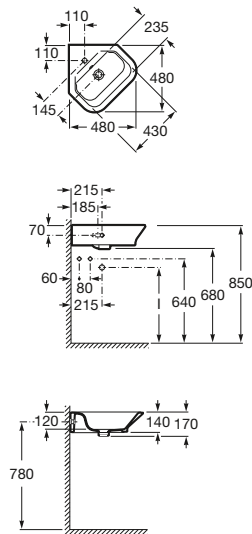

Lavabo mural angular