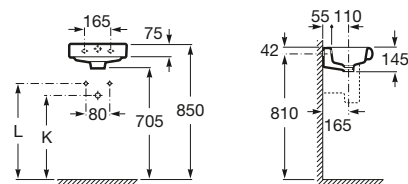

350 x 320 mm

Lavamanos con juego de fijación
Ref. A327249..0
Blanco
64,00 €
Pergamon
88,20 €

Semipedestal para lavamanos con juego de fijación
Ref. A337242..0
Blanco
52,10 €
Pergamon
71,90 €

Toallero (admite en ambos lados)
Ref. A816291001
Cromado
56,70 €

Aplicación	K (sifón)	L
Mural	530	610
Semipedestal	600 Botella	660