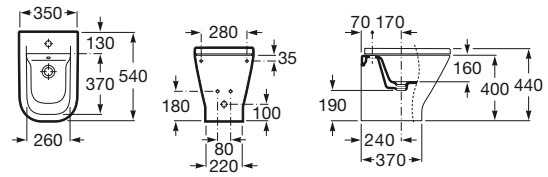

Bidé

540 mm de longitud

Bidé
adornado a pared
Ref. A357477..0

Blanco

86,90 €

Pergamon

120,00 €

Tapa
de caída amortiguada
Ref. A806472..4

Blanco

82,30 €

Pergamon

82,30 €

Tapa

Ref. A806470..4

Blanco

44,30 €

Pergamon

44,30 €