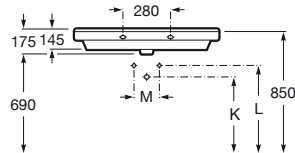

Aplicación	K (sifón)	L	M
Mural	530	610	150
Pedestal	570	640	150
Semipedestal	570	640	80 150/80

A	B
1000	600
850	570
700	560
650	560
600	510
550	460

**1000 x 460 mm**Lavabo
con juego de fijaciónRef. **A327780..0**Blanco
117,00 €
Pergamon
163,00 €**850 x 460 mm**Lavabo
con juego de fijaciónRef. **A327781..0**Blanco
99,70 €
Pergamon
138,00 €**700 x 460 mm**Lavabo
con juego de fijaciónRef. **A327782..0**Blanco
92,40 €
Pergamon
127,00 €**650 x 460 mm**Lavabo
con juego de fijaciónRef. **A327783..0**Blanco
81,40 €
Pergamon
112,00 €**600 x 460 mm**Lavabo
con juego de fijaciónRef. **A327784..0**Blanco
76,40 €
Pergamon
105,00 €**550 x 460 mm**Lavabo
con juego de fijaciónRef. **A327786..0**Blanco
71,20 €
Pergamon
98,30 €