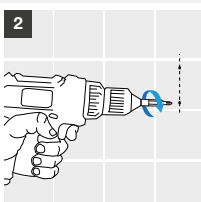

Después de 72 horas, ensamblar nuevamente el artículo al soporte de pared.

La instalación mediante taladro es fácil, sencilla y duradera en sólo cuatro fáciles pasos.

Líneas actuales

Contenedores, toalleros, dosificadores, portarrollos... Diseños contemporáneos para espacios de baño de vanguardia.