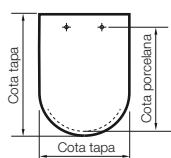

Medidas en mm. Sustituir (..) de la referencia de producto por el código de color elegido.

Toda factura tendrá el recargo del I.V.A. La presente tarifa anula las anteriores.