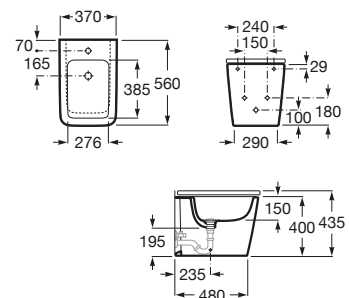

560 mm de longitud

Bidé adosado a pared
con fijaciones
Ref. A357537000
Blanco
183,00 €

Tapa SUPRALIT®
de caída amortiguada
Ref. A80653200B
Blanco
163,00 €