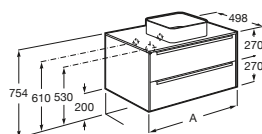

Mueble base para lavabos de sobre encimera

A
1000
800
600

Mueble de 2 cajones (fondo 490 mm)
para lavabo de sobre encimera

1000 mm
Ref. A851081XXX
1.055,00 €

800 mm
Ref. A851080XXX
798,00 €

600 mm
Ref. A851079XXX
715,00 €

· Opcional: instalación con 2 patas.