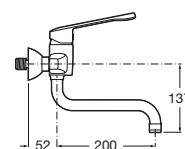

Mezclador monomando para lavabo con manecilla gerontológica, aireador y enlaces de alimentación flexibles. Cromado.

Ref. A5A3123C00

79,20 €