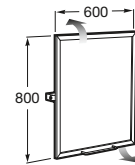

600 x 800 mm
Espejo basculante inox
Ref. A812288000
253,00 €