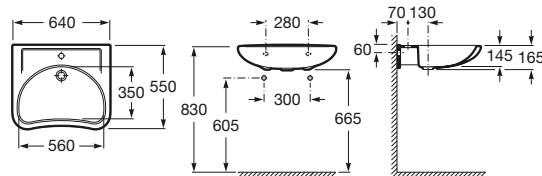

Access

Lavabo

640 x 550 mm

Lavabo con juego de fijación
Ref. A327230000
65,90 €

Conjunto desagüe con sifón empotrado y rebosadero
Ref. A506403207
74,30 €

Soporte lavabo regulable
Ref. A816323000
410,00 €

Conjunto desagüe con sifón flexible
Ref. A892814000
76,50 €