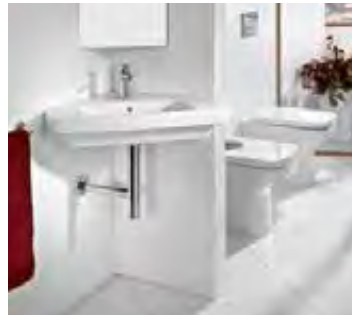

Adaptable al espacio

La amplia gama de formatos y medidas de la colección Dama ofrece un universo de soluciones para el baño.

Dos versiones de cisterna

Dama es la primera colección de Roca que incluye dos versiones de cisterna: estándar o de una pieza.

Dama

Calidad y resistencia definen a esta colección que engloba diversidad de modelos porcelánicos. Asimismo, integra numerosos muebles, cuyas medidas variables permiten adaptarlos a todo tipo de espacios.

SMART TOILETS

MUEBLES, LAVABOS,
ESPEJOS
E ILUMINACIÓN

ACCESORIOS

ACCESORIOS
POR TIPOLOGÍA

ESPACIOS
PÚBLICOS

SISTEMAS
DE INSTALACIÓN

ASIENTOS
Y TAPAS

MECANISMOS
UNIVERSALES

ANEXO

ACERCA DE
ROCA