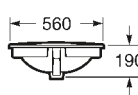

Aloa

560 x 475 mm

Lavabo

Ref. A327865000

Blanco

64,50 €