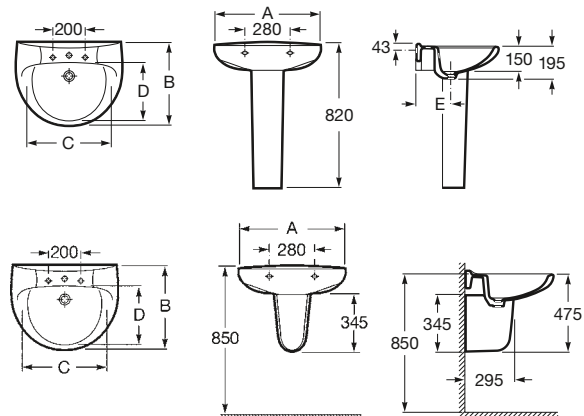

ANEXO

ACERCA DE
ROCA

Lavabo mural, para pedestal o semipedestal

A	B	C	D	E
650	510	520	335	205
560	460	450	295	205
520	410	415	255	190

**650 x 510 mm**

Lavabo con juego de fijación
Ref. A325391..0
 Blanco
42,20 €
 Pergamon
60,60 €