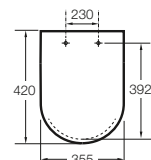

Dama Compacto