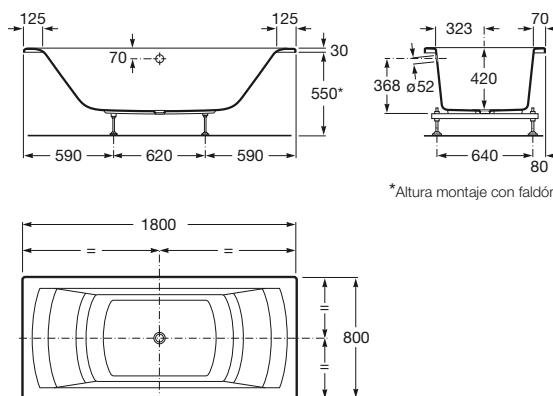

1800 x 800 mm

Masaje total.
Panel digital, apoyacabezas de serie.
Acabados cromados
Ref. A248170..1
Blanco y Pergamon
3.642,00 €

Sin masaje.
Ref. A248163..0
Blanco y
Pergamon
526,00 €

Bañera

1700 x 750 mm