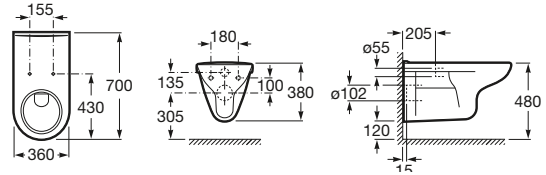

Inodoro suspendido

700 mm de longitud
Taza suspendida
Ref. A346237000
161,00 €

Asiento y tapa
de caída amortiguada
Ref. A801232004
70,70 €

Asiento con aro abierto
y tapa con bisagras de
acero inoxidable
Ref. A801230004
49,80 €

Asiento con aro cerrado
y tapa con bisagras de
acero inoxidable
Ref. A80123A004
49,80 €

Aro con bisagras
de acero inoxidable
Ref. A80123D004
39,80 €