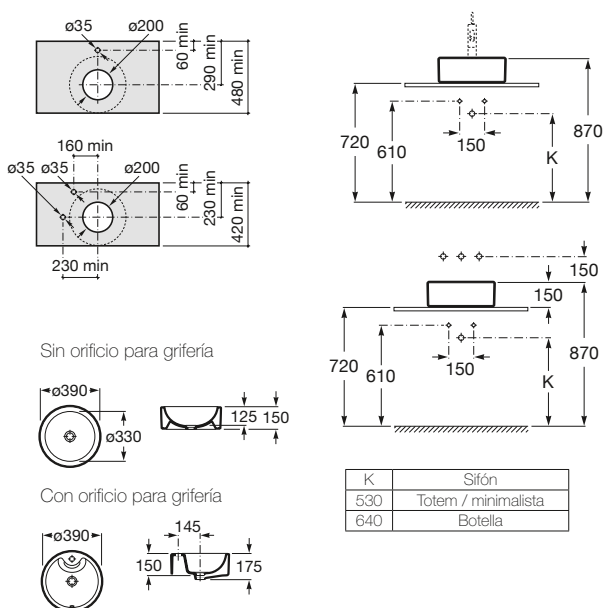

Terra

ø 390 mm
 Ref. A32722D000
 Blanco
 149,00 €

ø 390 mm
 Con orificio para grifería
 Ref. A32722T000
 Blanco
 149,00 €

Lavabos de semiempotrar

Diverta

K	Sifón
530	Totem / minimalista
640	Botella

500 x 450 mm
 Ref. A32711S000
 Blanco
 189,00 €