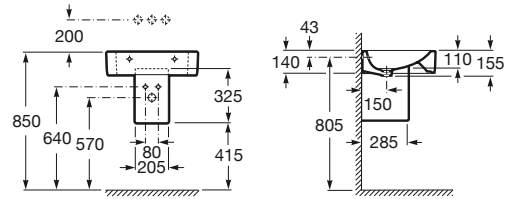

580 x 490 mm

Lavabo con juego de fijación
Ref. A327563..0
Blanco y Pergamon
197,00 €
Acabados Mate
233,00 €

560 x 450 mm

Lavabo con juego de fijación
Ref. A327562..0⁽¹⁾
Blanco y Pergamon
187,00 €
Acabados Mate
224,00 €

Semipedestal con juego de fijación
Ref. A337562..0
Blanco y Pergamon
150,00 €
Acabados Mate
181,00 €