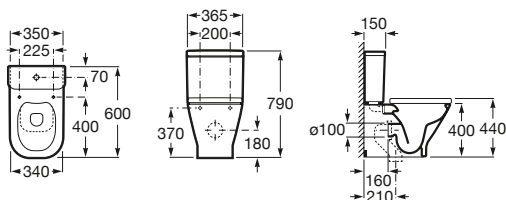

Inodoro compacto de tanque bajo

600 mm de longitud

Taza RIMLESS de salida dual, adosada a pared
Ref. A342737..H
Blanco
138,00 €
Pergamon
192,00 €

Tanque de alimentación inferior completo con juego de mecanismos de doble descarga 4/2 litros
Ref. A341730..0
Blanco
157,00 €
Pergamon
214,00 €

Tanque de alimentación lateral completo con juego de mecanismos de doble descarga 4/2 litros
Ref. A341731..0
Blanco
155,00 €
Pergamon
214,00 €

Asiento y tapa de caída amortiguada
Ref. A801732..4
Blanco
93,80 €
Pergamon
93,80 €

Asiento y tapa de caída amortiguada
Ref. A801730..4
Blanco
50,50 €
Pergamon
50,50 €