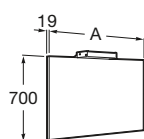

Espejo Victoria-N

No incluye iluminación

A
1200
1000
900
800
700
600

1200 mm
Ref. A856663XXX
102,00 €

800 mm
Ref. A856665XXX
75,20 €

500 mm
Ref. A856666XXX
59,00 €

1000 mm
Ref. A856664XXX
87,30 €

700 mm
Ref. A856666XXX
69,50 €

900 mm
Ref. A856659XXX
80,80 €

600 mm
Ref. A856667XXX
64,00 €