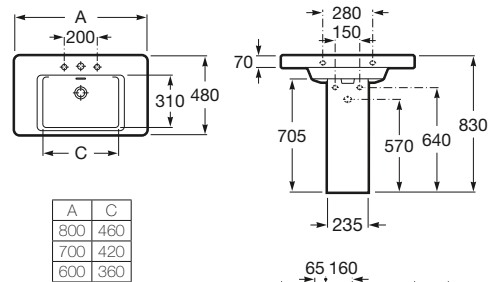

Blanco y Pergamon

320,00 €

Acabados Mate

389,00 €

Khroma

Colección pág. 24

A	C
800	460
700	420
600	360

800 x 480 mmLavabo
con juego de fijación**Ref. A327650000**