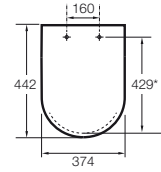

Inspira

Inspira Round
Asiento y tapa de SUPRALIT® de caída amortiguada para inodoro de tanque bajo y suspendido
Ref. A80152200B
Blanco
131,00 €

Inspira Round Compacto
Asiento y tapa de SUPRALIT® de caída amortiguada para inodoro de tanque bajo compacto y suspendido compacto
Ref. A80152C00B
Blanco
131,00 €

Tapa de SUPRALIT® para bidé y bidé suspendido
Ref. A80652200B
Blanco
134,00 €

Access

Asiento y tapa con bisagras de acero inoxidable para inodoro suspendido.

Con aro abierto
Ref. A80123D004
39,80 €

Asiento y tapa con bisagras de acero inoxidable para inodoro de tanque bajo.

Asiento y tapa
Ref. A801232004
70,70 €

Con aro abierto
Ref. A801230004
49,80 €

Con aro cerrado
Ref. A80123A004
49,80 €

Con aro abierto, para taza con apertura frontal
Ref. A80123C004
49,80 €

Con aro
Ref. A80123D004
39,0 €

Happening

Asiento y tapa de caída amortiguada para inodoro de tanque bajo, tanque alto y suspendido
Ref. A801562..4
107,00 €

Tapa lacada con bisagras metálicas para bidé
Ref. A806560..4
60,00 €

Asiento de elastómero con bisagras de poliamida para inodoro baby de tanque alto o empotrable
Ref. A801116..4
Blanco (00) y Amarillo (71)
46,80 €

Medidas en mm.

Sustituir (..) de la referencia de producto por el código de color elegido.

Toda factura tendrá el recargo del I.V.A. La presente tarifa anula las anteriores.