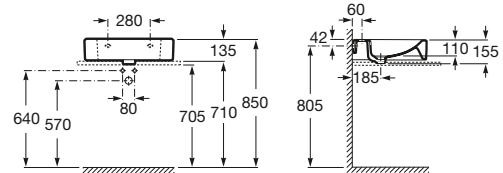

⁽¹⁾ Con semipedestal no admite desagüe automático