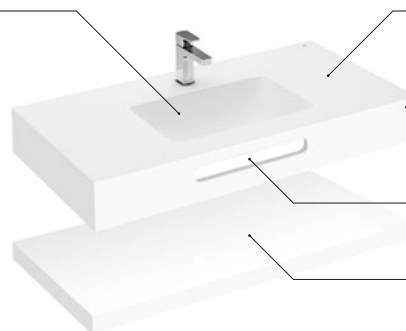

Encimera

Disponible en dos anchos: 450 y 500 mm

Faldón opcional

Disponible en dos anchos: 50 y 125 mm

Toallero opcional

Para faldón de 125 mm

Estante adicional

Disponible en ancho: 385 mm