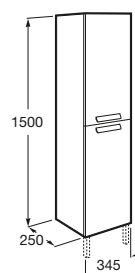

1500 x 345 x 250 mm
Ref. 856844XXX
290,00 €