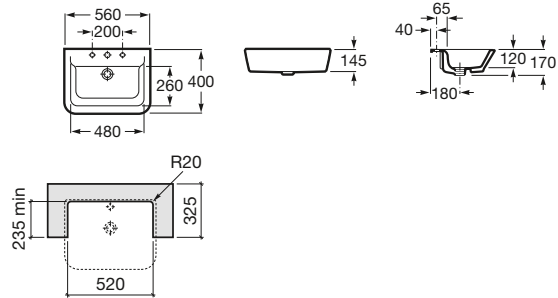

Lavabo de semiempotrar

560 x 400 mm

Lavabo con juego de fijación
Ref. A327475..0
Blanco
63,00 €
Pergamon
86,40 €