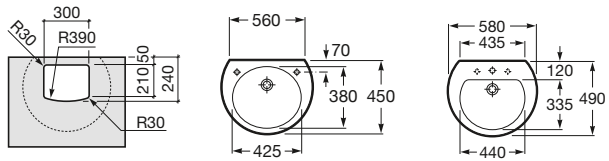

Happening

Colección pág. 42