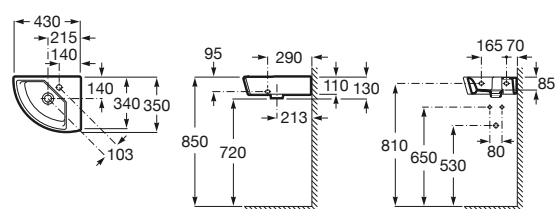

350 x 430 mm

Lavamanos angular, derecha, con juego de fijación

Ref. A327622..0

Blanco

96,70 €

Pergamon

125,00 €

Acabados Mate

170,00 €

Lavamanos angular, izquierda, con juego de fijación

Ref. A327623..0

Blanco

96,70 €

Pergamon

125,00 €

Acabados Mate

170,00 €

Derecha