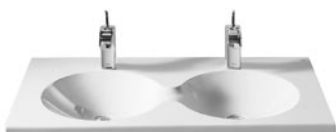

Veranda

1000 x 520 mm

Lavabo con juego de fijación

Ref. A327444..0

Blanco y Pergamon

409,00 €

Acabados mate

491,00 €

Aplicación	K (sifón)	L
Mural	530	640
Sobremueble	570	580