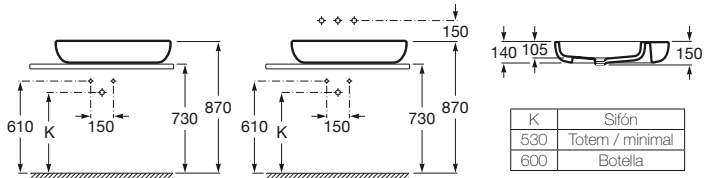

600 x 480 mm

Lavabo con juego de fijación
Ref. A327652000
Blanco
244,00 €

Pedestal

Ref. A337650000
Blanco
187,00 €

Semipedestal

Ref. A337652000
Blanco
153,00 €

Lavabo sobre encimera

K	Sifón
530	Totem / minimal
600	Botella