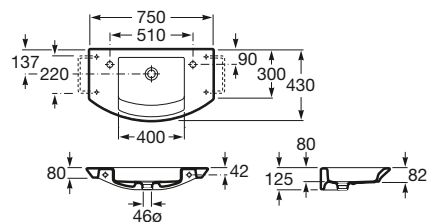

Happening

Colección pág. 42

580 x 490 mm

Lavabo con juego de fijación
Ref. A327563..0
Blanco y Pergamon
197,00 €
Acabados Mate
233,00 €

560 x 450 mm

Lavabo con juego de fijación
Ref. A327562..0⁽¹⁾
Blanco y Pergamon
187,00 €
Acabados Mate
224,00 €

Semipedestal con juego de fijación
Ref. A337562..0
Blanco y Pergamon
150,00 €
Acabados Mate
181,00 €

⁽¹⁾ Con semipedestal no admite desagüe automático

Mohave

1100 x 430 mm

Lavabo mural con juego de fijación. Con orificio derecho practicado
Ref. A327879..H
Blanco
246,00 €
Pergamon
320,00 €
Acabados mate
430,00 €

Lavabo mural con juego de fijación. Sólo orificios insinuados
Ref. A327879..0
Blanco
246,00 €
Pergamon
320,00 €
Acabados mate
430,00 €

Toallero 300 (hasta 2 por lavabo)
Ref. A840524001
Cromado
56,20 €

750 x 430 mm

Lavabo mural con juego de fijación. Con orificio derecho practicado
Ref. A327889..H
Blanco
211,00 €
Pergamon
272,00 €
Acabados mate
359,00 €

Lavabo mural con juego de fijación. Sólo orificios insinuados
Ref. A327889..0
Blanco
211,00 €
Pergamon
272,00 €
Acabados mate
359,00 €

Toallero 220 (hasta 2 por lavabo)
Ref. A840597001
Cromado
50,70 €