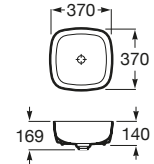

Inspira Soft

Colección [pág. 34](#)

500 x 370 mm

Lavabo FINECERAMIC®
Incluye desagüe universal
con tapón cerámico ø 72 mm.

Ref. A327500000

Blanco
310,00 €

Novedad

370 x 370 mm

Lavabo FINECERAMIC®
Incluye desagüe universal
con tapón cerámico ø 72 mm.

Ref. A327502000

Blanco
263,00 €