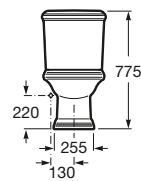

Inodoro de tanque bajo

720 mm de longitud

Taza de salida dual,
para tanque bajo con codo
y juego de fijación
Ref. A342497..0
Blanco
367,00 €
Edelweiss
444,00 €

Tanque con tapa y
mecanismo de doble
pulsador 3/6 litros
Ref. A341495..0
Blanco
331,00 €
Edelweiss
386,00 €

Asiento y tapa lacados
de caída amortiguada
Ref. A801492..4
Blanco
113,00 €
Edelweiss
113,00 €

Asiento y tapa
de caída amortiguada
Ref. A801492M14
Cerezo
168,00 €