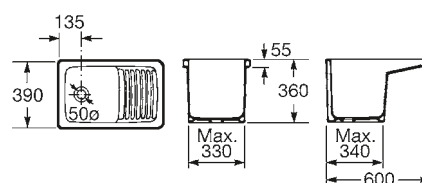

Otras piezas

Lavaderos

Henares

Lavadero
600 x 390 x 360 mm
Ref. A368951001
99,00 €

Unik Henares

Mueble y lavadero
390 x 600 x 847 mm
Ref. A851028806
155,00 €

Henares *

Mueble para lavadero
378 x 555 x 786 mm
Ref. A856897806
60,70 €