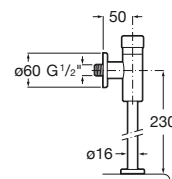

Fluxores / Para urinarios

Fluxor de inodoro Aqualine Confort