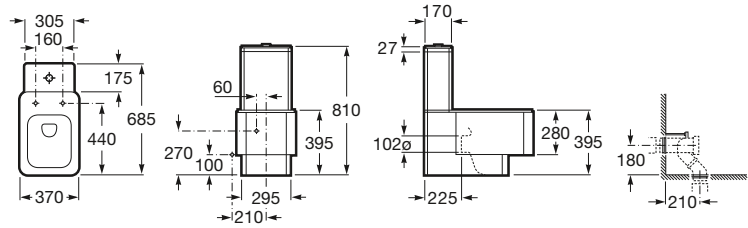

685 mm de longitud

Taza de salida dual, adosada a pared, con codo y juego de fijación
Ref. A342577..0
 Blanco y Pergamon
496,00 €
 Acabados Mate
597,00 €

Tanque con tapa y mecanismo de doble pulsador 3/6 litros
Ref. A341570..0
 Blanco y Pergamon
365,00 €
 Acabados Mate
432,00 €