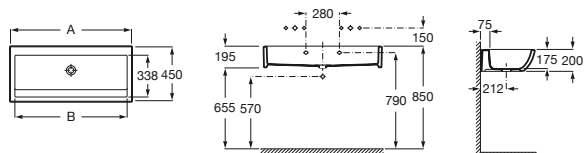

Lavabos colectivos

Access

1000 x 450 mm
Lavabo colectivo
Ref. A368PB8000
194,00 €

A	B
1000	928
600	528

600 x 450 mm
Lavabo colectivo
Ref. A368PB9000
94,10 €

Medidas en mm.

Toda factura tendrá el recargo del I.V.A. La presente tarifa anula las anteriores.

* Hasta fin de existencias.