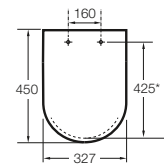

Meridian Compact

Asiento y tapa con bisagras de acero inoxidable para inodoro de tanque bajo, tanque alto y suspendido.
Ref. A8012AB..4
52,80 €

Asiento y tapa de caída amortiguada para inodoro de tanque bajo, tanque alto y suspendido.
Ref. A8012AC..4
93,70 €

Meridian

Asiento y tapa con bisagras de acero inoxidable para inodoro de tanque bajo movilidad reducida.
Ref. A801230004
49,80 €

Aro con bisagras de acero inoxidable para inodoro de tanque bajo movilidad reducida.
Ref. A80123D004
39,80 €

Tapa lacada Compacto con caída amortiguada
Ref. A8062AC..4
95,70 €

Tapa lacada Compacto con bisagras de acero inoxidable
Ref. A8062AB..4
53,70 €

Dama Retro

Asiento y tapa con bisagras extraíbles para inodoro de tanque bajo.
Ref. A801327..4
49,20 €

Tapa lacada con bisagras de acero inoxidable
Ref. A806320..4
48,30 €

Dama

Asiento y tapa para inodoro de tanque bajo, tanque alto y suspendido.
Ref. A801780..4
53,30 €

Asiento y tapa de caída amortiguada para inodoro de tanque bajo, tanque alto y suspendido.
Ref. A801782..4
98,70 €

Tapa bidé de caída amortiguada
Ref. A806782..4
98,70 €

Tapa bidé
Ref. A806780..4
53,30 €

- Inodoro de tanque bajo
- Inodoro de tanque alto
- Inodoro suspendido

Medidas en mm.

Sustituir (..) de la referencia de producto por el código de color elegido.

Toda factura tendrá el recargo del I.V.A. La presente tarifa anula las anteriores.