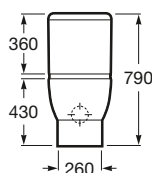

Lavabo de encimera

600 x 340 mm

Lavabo
Ref. A32724E..0
Blanco
109,00 €
Pergamon
151,00 €

Lavabo mural angular

350 x 350 mm

Lavabo
con juego de fijación
Ref. A32724C..0
Blanco
67,50 €
Pergamon
93,00 €

Aplicación	K (sifón)	L
Mural	530	610
Sempipedestal	570	640

Lavabo movilidad reducida

700 x 570 mm

Lavabo
con juego de fijación
Ref. A32724H000
Blanco
128,00 €

Inodoro de tanque bajo

645 mm de longitud

Taza de salida dual,
con juego de fijación
Ref. A342245..0
Blanco
140,00 €
Pergamon
192,00 €

Tanque completo
con juego de mecanismos
de doble descarga 3/4,5 litros
Ref. A341241..0
Blanco
148,00 €
Pergamon
203,00 €

Asiento y tapa,
de caída amortiguada
Ref. A8012A2..4
Blanco
93,70 €
Pergamon
93,70 €

Asiento y tapa,
con bisagras de acero
inoxidable
Ref. A8012A0..4
Blanco
52,80 €
Pergamon
52,80 €

Codo para evacuación vertical
distancia a pared de 210
Ref. AV0007900R
11,20 €