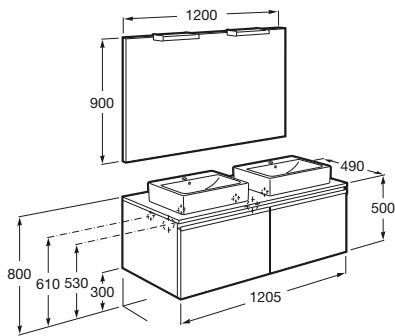

ACCESORIOS

ACCESORIOS
POR TIPOLOGÍAESPACIOS
PÚBLICOSSISTEMAS
DE INSTALACIÓNASIENTOS
Y TAPASMECANISMOS
UNIVERSALES

ANEXO

ACERCA DE
ROCA

Pack

Incluye mueble base Heima, espejo Deimos y aplique LED Smartlight.