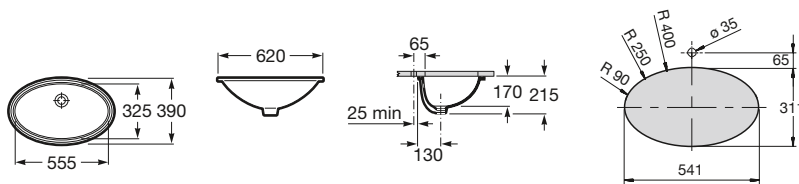

Grand Berna

620 x 390 mm

Lavabo de bajo encimera con juego de fijación y esmaltado a 2 caras

Ref. A327899..0

Blanco

112,00 €

Pergamon

146,00 €

Acabados mate

197,00 €