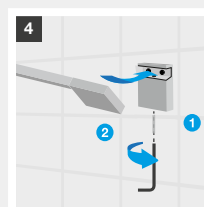

Amplia gama de medidas

Los toalleros, las asas de apoyo y los contenedores de ducha se pueden encontrar en distintas medidas, lo que facilita su integración en cualquier espacio.

Metal / Instalación Dual