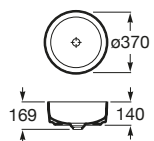

Inspira Round

Colección [pág. 34](#)

ø 500 mm

Lavabo FINECERAMIC®
Incluye desagüe universal
con tapón cerámico ø 72 mm.

Ref. A327520000

Blanco
310,00 €

Novedad

ø 370 mm

Lavabo FINECERAMIC®
Incluye desagüe universal
con tapón cerámico ø 72 mm.

Ref. A327523000

Blanco
263,00 €