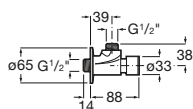

Grifería mural exterior para ducha

Grifería exterior para ducha
Grifo de paso angular exterior G1/2".
Cromado.
Ref. A5A2777C00
60,90 €