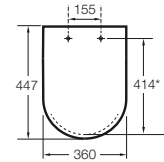

Meridian

Asiento y tapa con bisagras de acero inoxidable para inodoro de tanque bajo movilidad reducida.
Ref. A801230004
49,80 €