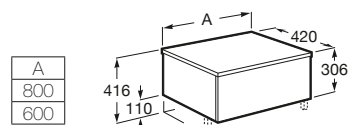

600 mm
Ref. A857076XXX
287,00 €

Complementos

Opcional:
Juego de ruedas
Ref. A816821000
16,80 €

Caja organizadora
90 x 90 mm
Ref. A816819409
9,95 €
208 x 100 mm
Ref. A816820409
16,60 €

Acabados (mueble)

Blanco Brillo
806