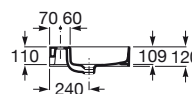

Inspira

Colección pág. 34

1000 x 490 mm

Lavabo FINECERAMIC® con juego de fijación
Ref. A32752A000

Blanco
315,00 €

800 x 490 mm

Lavabo FINECERAMIC® con juego de fijación.
Ref. A32752B000

Blanco
257,00 €