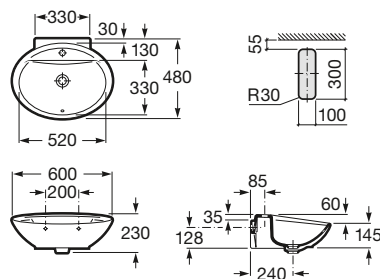

Terra

ø 390 mm
 Ref. A32722D000
 Blanco
 149,00 €

ø 390 mm
 Con orificio para grifería
 Ref. A32722T000
 Blanco
 149,00 €

Lavabos de semiempotrar

Diverta

K	Sifón
530	Totem / minimalista
640	Botella

500 x 450 mm
 Ref. A32711S000
 Blanco
 189,00 €