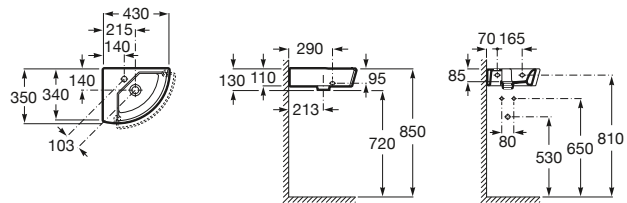

Hall

350 x 430 mm

Lavamanos angular, derecha, con juego de fijación

Ref. A327622..0

Blanco

96,70 €

Pergamon

125,00 €

Acabados Mate

170,00 €

Lavamanos angular, izquierda, con juego de fijación

Ref. A327623..0

Blanco

96,70 €

Pergamon

125,00 €

Acabados Mate

170,00 €

Derecha

Izquierda

458 mm

Toallero

Ref. A840628001

Cromado

102,00 €

Colección pág. 48

Cala

750 x 450 mm

Lavabo mural o de sobremueble con juego de fijación

Ref. A327424..0

Blanco

162,00 €

Pergamon

213,00 €

Acabados mate

287,00 €

650 x 420 mm

Lavabo mural o de sobremueble con juego de fijación

Ref. A327425..0

Blanco

152,00 €

Pergamon

198,00 €

Acabados mate

268,00 €

Fontana

600 x 480 x 200 mm

Lavabo de sobre encimera o mural con juego de fijación

Ref. A327877..0

Blanco

151,00 €

Pergamon

195,00 €

Graphit y Edelweiss

263,00 €