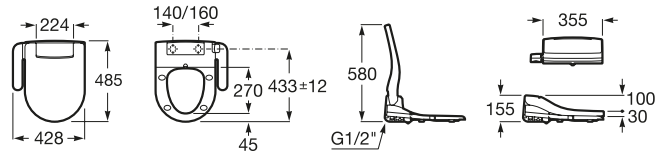

Multiclean® Advance Soft
Ref. A804004001
630,00 €