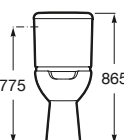

Inodoro apertura frontal

670 mm de longitud

Taza salida horizontal con juego de fijación. Altura 480 mm (sin asiento)
Ref. A342239000
132,00 €

Tanque de alimentación lateral con tapa y mecanismo de doble pulsador 3/6 litros
Ref. A341230000
111,00 €

Tanque de alimentación inferior con tapa y mecanismo de doble pulsador 3/6 litros
Ref. A341231000
111,00 €

Asiento y tapa con aro abierto, para taza con apertura frontal
Ref. A80123C004
49,80 €