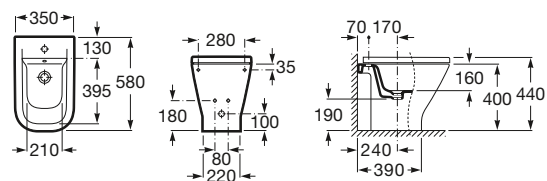

Bidé

580 mm de longitud

Bidé
Ref. A357474..0
Blanco
86,90 €
Pergamon
120,00 €

Tapa de caída amortiguada
Ref. A806472..4
Blanco
82,30 €
Pergamon
82,30 €

Tapa
Ref. A806470..4
Blanco
44,30 €
Pergamon
44,30 €