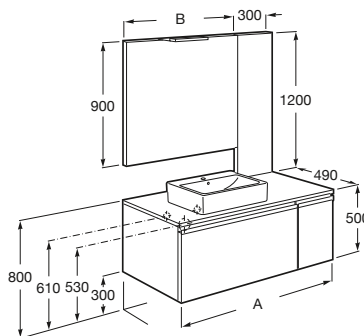

Mueble base para 1 lavabo de sobre encimera (no incluido) con 2 cajones, 1 espejo y 1 aplique.

1100 mm
2 Espejos Deimos 800 + 300 mm
Derecha **Ref. A851043XXX** 903,00 €
Izquierda **Ref. A851044XXX** 903,00 €

A	B
1105	800
905	600

900 mm
2 Espejos Deimos 600 + 300 mm
Derecha **Ref. A851041XXX** 857,00 €
Izquierda **Ref. A851042XXX** 857,00 €