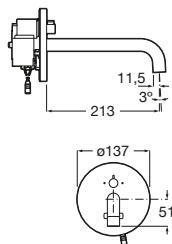

Sentronic-E / Electrónica

Mezclador electrónico para lavabo

Mezclador electrónico para lavabo con sensor integrado.
Cromado.

Subconjunto exterior
mezclador lavabo mural
Ref. A5A4602C00
699,00 €

A completar con: subconjunto
empotrado con llave de corte
Ref. A525874603
148,00 €