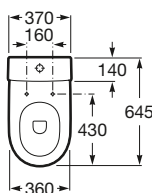

Lavabo de encimera

600 x 340 mm

Lavabo
Ref. A32724E..0
Blanco
109,00 €
Pergamon
151,00 €

Lavabo mural angular

350 x 350 mm

Lavabo
con juego de fijación
Ref. A32724C..0
Blanco
67,50 €
Pergamon
93,00 €

Aplicación	K (sifón)	L
Mural	530	610
Sempipedestal	570	640

Lavabo movilidad reducida

700 x 570 mm

Lavabo
con juego de fijación
Ref. A32724H000
Blanco
128,00 €

Inodoro de tanque bajo

645 mm de longitud

Taza de salida dual,
con juego de fijación
Ref. A342245..0
Blanco
140,00 €
Pergamon
192,00 €

Tanque completo
con juego de mecanismos
de doble descarga 3/4,5 litros
Ref. A341241..0
Blanco
148,00 €
Pergamon
203,00 €

Asiento y tapa,
de caída amortiguada
Ref. A8012A2..4
Blanco
93,70 €
Pergamon
93,70 €

Asiento y tapa,
con bisagras de acero
inoxidable
Ref. A8012A0..4
Blanco
52,80 €
Pergamon
52,80 €

Codo para evacuación vertical
distancia a pared de 210
Ref. AV0007900R
11,20 €