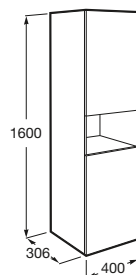

Muebles base para lavabos de sobre encimera

A
1105
905

Mueble base para 2 lavabos de sobre encimera (no incluidos) y 2 cajones.

1200 mm
Derecha
Ref. A851007XXX
758,00 €

Mueble base para 1 lavabo de sobre encimera (no incluido) y 2 cajones.

1100 mm
Derecha Ref. A851005XXX 698,00 €
Izquierda Ref. A851006XXX 698,00 €

900 mm
Derecha Ref. A851003XXX 658,00 €
Izquierda Ref. A851004XXX 658,00 €

Mueble base para 1 lavabo de sobre encimera (no incluido) y 1 cajón.

800 mm
Ref. A851002XXX
432,00 €

600 mm
Ref. A851001XXX
387,00 €

A
804
604

· Incluye sifón ahorra-espacio. Opcional: instalación con 2 patas.

Módulo columna

2 puertas

1600 mm
Ref. A856913XXX
342,00 €

Complementos

Conjunto de dos patas
opcionales
Ref. A856925331
47,20 €

Caja organizadora
90 x 90 mm
Ref. A816819409
9,95 €
208 x 100 mm
Ref. A816820409
16,60 €