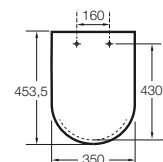

Dama Compacto

Asiento y tapa para inodoro de tanque bajo compacto y suspendido compacto.

Ref. A80178B..4
53,30 €

Asiento y tapa de caída amortiguada para inodoro de tanque bajo compacto y suspendido compacto.

Ref. A80178C..4
98,70 €

The Gap

Asiento y tapa con bisagras de acero inoxidable para inodoro de tanque bajo, tanque alto y suspendido.

Ref. A801470..4
44,30 €

Asiento y tapa de caída amortiguada para inodoro de tanque bajo, tanque alto y suspendido.

Ref. A801472..4
82,30 €

Tapa bidé de caída amortiguada
Ref. A806472..4
82,30 €

Tapa bidé
Ref. A806470..4
44,30 €

The Gap Compacto

Asiento y tapa con bisagras de acero inoxidable para inodoro de tanque bajo.

Ref. A801730..4
50,50 €

Asiento y tapa de caída amortiguada para inodoro de tanque bajo.

Ref. A801732..4
93,80 €

Asiento y tapa de caída amortiguada
Ref. A801472004
82,30 €

Asiento y tapa
Ref. A801472004
44,30 €

The Gap Comfort