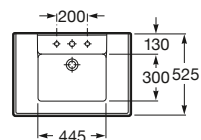

ANEXO

ACERCA DE
ROCA

Lavabo mural, para pedestal o sobremueble

750 x 525 mm

Lavabo
con juego de fijación
Ref. A327490..0
Blanco
258,00 €
Edelweiss
310,00 €

Pedestal
Ref. A337490..0
Blanco
184,00 €
Edelweiss
220,00 €