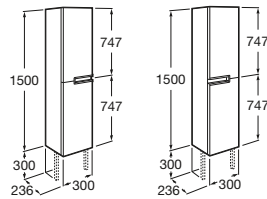

Módulos columna

1500 mm
Ref. A856660XXX
253,00 €

· Opcional: instalación con 2 patas.