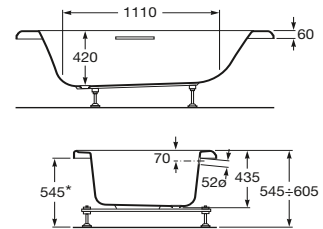

Bidé

645 mm de longitud

Bidé
con juego de fijación
Ref. A357490..0
Blanco
313,00 €
Edelweiss
370,00 €

Tapa lacada
con bisagras de
acero inoxidable
Ref. A806490..4
Blanco
62,70 €
Edelweiss
62,70 €

Tapa con bisagras
de acero inoxidable
Ref. A806490M14
Cerezo
96,70 €

Bañera

1800 x 1000 mm

Masaje Total
Ref. A248087001
Panel digital,
asa cromada.
Blanco.
4.203,00 €

Sin masaje
Ref. A247552001
Asa cromada.
Blanco
753,00 €

Apoyacabezas opcional
Ref. A291066000
Blanco
58,20 €

Colores (porcelana sanitaria)

Blanco
00

Edelweiss
91

Colección de mobiliario America

ver pág. 118

Completa tu baño con el mobiliario de la colección **America**, que dispone de muebles para lavabo 750 y para lavabo de encimera (con encimera Arabescato Venato en dos medidas) y un espejo que aporta solemnidad al conjunto.