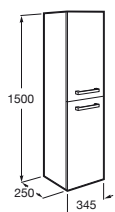

Módulo columna

1500 mm
Ref. A856908XXX
317,00 €