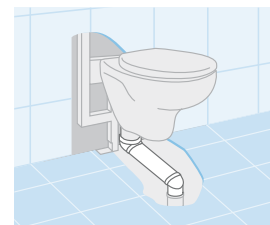

Silent in wall

Junta amortiguadora de ruido
Ref. A890063000
13,80 €

Codo adaptador
Para taza suspendida
Ref. A892027000
54,40 €