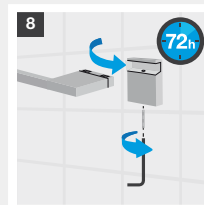

7
Desensamblar las piezas y dejar solo la pieza fijada a la pared.

8
72h
Después de 72 horas, ensamblar nuevamente el artículo al soporte de pared.

La instalación mediante taladro es fácil, sencilla y duradera en sólo cuatro fáciles pasos.