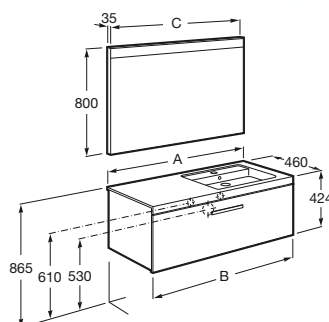

1 cajón

1100 mm
Derecha Ref. A855933XXX 1.048,00 €
Izquierda Ref. A855932XXX 1.048,00 €

800 mm Ref. A855929XXX 807,00 €
600 mm Ref. A855928XXX 708,00 €

A	B	C
1100	1090	1100
900	890	900
800	790	800
600	590	600

900 mm
Derecha Ref. A855931XXX 912,00 €
Izquierda Ref. A855930XXX 912,00 €