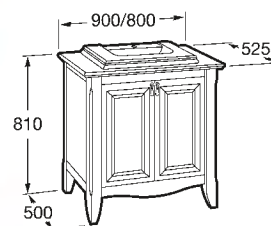

750 x 525 mm

Lavabo
con juego de fijación
Ref. A327490..0
Blanco
258,00 €
Edelweiss
310,00 €

Mueble base para lavabo de encimera

700 x 500 mm

Base
Ref. A849780600
Cerezo
1.458,00 €

900 x 525 mm

Encimera mármol
Arabescato Venato
Ref. A858151000
235,00 €