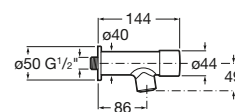

Sprint / Temporizada

Mezclador de repisa para lavabo

Mezclador de repisa para lavabo
Con aireador. Cromado.
Ref. A5A3124C00
228,00 €

Grifo de repisa para lavabo. Un agua

Grifo de repisa para lavabo
Con aireador. Cromado.
Ref. A5A4224C00
91,30 €

Grifo mural exterior para lavabo. Una agua

Grifo de pared para lavabo
Con aireador. Cromado.
Ref. A5A7824C00
76,00 €

Grifo de paso angular exterior para ducha

Grifo de paso angular exterior para ducha
Cromado.
Ref. A5A2724C00
70,80 €

Grifo de paso recto empotrable para ducha. Un agua

Grifo de paso recto empotrable para ducha
Con rosetón. Cromado.
Ref. A5A2624C00
121,00 €

Grifo de paso angular exterior para urinario

Grifo de paso angular exterior
para urinario. Cromado.
Ref. A5A9224C00
70,80 €

Tubo exterior
Cromado.
Ref. A5A9317C00
19,10 €

Grifo de paso recto empotrable para urinario

Grifo de paso recto empotrable para urinario
Con rosetón. Cromado.
Ref. A5A9024C00
121,00 €

Grifo de paso recto exterior para urinario

Grifo de paso recto exterior
para urinario. Cromado.
Ref. A5A9124C00
68,80 €

Tubo exterior
Cromado.
Ref. A5A9317C00
19,10 €