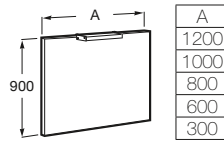

Espejo Deimos

No incluye iluminación

1200 x 900 mm
Ref. A812198000
160,00 €

1000 x 900 mm
Ref. A812199000
137,00 €

800 x 900 mm
Ref. A812196000
113,00 €

600 x 900 mm
Ref. A812197000
91,00 €

300 x 1200 mm
Ref. A812195000
79,30 €

Color (lavabo)

Acabados (mueble)

(interior)