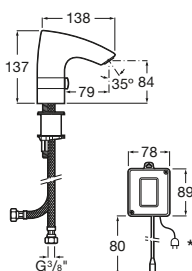

M3-E / Electrónica

Mezclador electrónico para lavabo

Mezclador electrónico para lavabo con enlaces de alimentación flexibles. Cromado.

Alimentación con 4 pilas alcalinas 1,5 V LRG (AA).
Ref. A5A5302C00
411,00 €

Alimentación con conexión a la red (230) ¹.
Ref. A5A5502C00
437,00 €