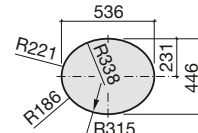

Java

560 x 475 mm

Lavabo

Ref. A327863..0

Blanco

78,60 €

Pergamon

108,00 €

Acabados mate

146,00 €