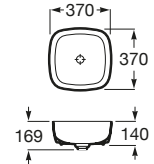

Inspira Soft

500 x 370 mm

Lavabo FINECERAMIC®
Incluye desagüe universal
con tapón cerámico ø 72 mm.

Ref. A327500000

Blanco
310,00 €

Novedad

370 x 370 mm

Lavabo FINECERAMIC®
Incluye desagüe universal
con tapón cerámico ø 72 mm.

Ref. A327502000

Blanco
263,00 €