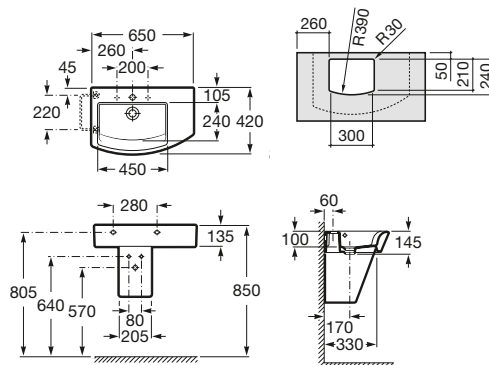

220 mm

Toallero para lavabo
Ref. A840597001
Cromado
50,70 €

⁽¹⁾ Admite toallero solo en el lado largo

Lavabo sobre encimera