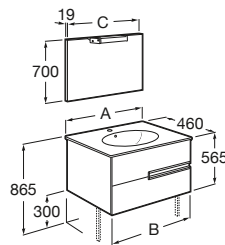

Pack Oval

Incluye mueble, lavabo oval, espejo Victoria-N y aplique Victoria-N. El lavabo siempre se suministra en color blanco.

A	B	C
1005	985	1000
805	785	800
605	585	600

Lavabo doble, 2 apliques y 4 cajones

2 cajones

2 cajones

2 cajones

1200 mm
Ref. A851225XXX
1.022,00 €

1000 mm
Ref. A851224XXX
602,00 €

800 mm
Ref. A851223XXX
523,00 €

600 mm
Ref. A851222XXX
495,00 €

· Los espejos de los Packs Victoria-N Oval tienen acabados a juego con los muebles. Los Packs Victoria-N Oval incluyen 1 unidad del aplique con Ref. 813050001, excepto el Pack de 1200 mm que incluye dos unidades del mismo aplique.