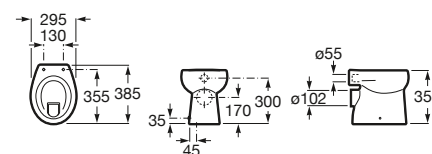

Inodoros infantiles

Inodoro infantil de tanque alto o empotrable, adosado a pared

415 mm de longitud

Altura 310

Taza infantil para tanque alto, tanque empotrable o fluxor, salida dual con juego de fijación y enchufe unión

Ref. A347115000

Blanco

165,00 €

Aro de elastómero con bisagras de poliamida

Ref. A801116004

Blanco

46,80 €

Ref. A801116714

Amarillo

46,80 €

Baby

Taza infantil de fondo plano para tanque alto, empotrable o fluxor. 385 mm de longitud. Altura 350

Salida evacuación horizontal
Ref. A344PB7000
115,00 €

Salida evacuación vertical
Ref. A344PB8000
115,00 €

Aro para taza infantil Baby
Ref. A801PB6004
32,80 €

Placa turca y tanques altos

Oriental

Placa turca
Ref. A345090001
45,50 €

Universal

Tanque alto
Ref. A343900001
23,50 €

Tanque alto/semi alto plástico, descarga 3/6 litros
Ref. A890200000
66,00 €