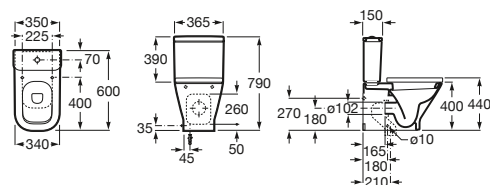

Inodoro compacto de tanque bajo

600 mm de longitud

Taza de salida dual, adosada a pared
Ref. A342472..0
Blanco
115,00 €
Pergamon
159,00 €

Tanque de alimentación inferior completo con juego de mecanismos de doble descarga 4,5/3 litros
Ref. A341470..0
Blanco
115,00 €
Pergamon
159,00 €

Tanque de alimentación lateral completo con juego de mecanismos de doble descarga 4,5/3 litros
Ref. A341471..0
Blanco
115,00 €
Pergamon
159,00 €

Asiento y tapa de caída amortiguada
Ref. A801732..4
Blanco
93,80 €
Pergamon
93,80 €

Asiento y tapa de caída amortiguada
Ref. A801730..4
Blanco
50,50 €
Pergamon
50,50 €