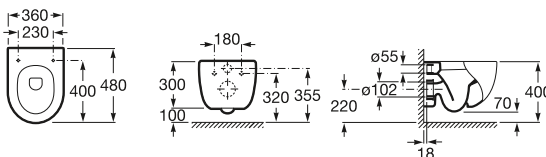

Inodoro compacto suspendido

480 mm de longitud

Taza
Ref. A346248..0
Blanco
173,00 €
Pergamon
234,00 €

Asiento y tapa lacados, de caída amortiguada
Ref. A8012AC..4
Blanco
93,70 €
Pergamon
93,70 €

Asiento y tapa, con bisagras de acero inoxidable
Ref. A8012AB..4
Blanco
52,80 €
Pergamon
52,80 €