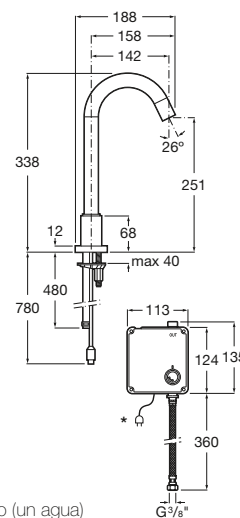

Grifería electrónica caño alto para lavabo. Un agua

Grifería electrónica para lavabo de caño alto (un agua)
con sensor integrado en el caño. Cromado.

Alimentación con 4 pilas alcalinas 1,5 V LRG (AA).
Ref. A5A3143C00
300,00 €

Alimentación con conexión a la red (230) ¹.
Ref. A5A3943C00
324,00 €