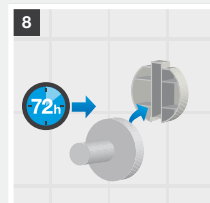

Colocar el accesorio en la pared desde la parte inferior, retirar el artículo y presionar durante 30".