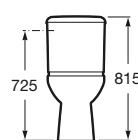

Inodoro

670 mm de longitud

Taza salida horizontal con juego de fijación. Altura 480 mm (sin asiento)
Ref. A342236000
101,00 €

Taza salida vertical con juego de fijación. Altura 430 mm (sin asiento)
Ref. A342237000
101,00 €

Tanque de alimentación lateral con tapa y mecanismo de doble pulsador 3/6 litros
Ref. A341230000
111,00 €

Tanque de alimentación inferior con tapa y mecanismo de doble pulsador 3/6 litros
Ref. A341231000
111,00 €

Asiento y tapa de caída amortiguada
Ref. A801232004
70,70 €

Asiento con aro abierto y tapa con bisagras de acero inoxidable
Ref. A801230004
49,80 €

Asiento con aro cerrado y tapa con bisagras de acero inoxidable
Ref. A80123A004
49,80 €

Aro con bisagras de acero inoxidable
Ref. A80123D004
39,80 €