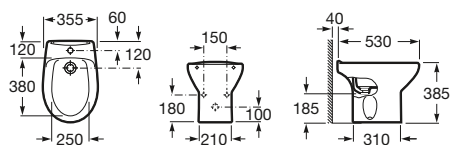

530 mm de longitud

Bidé
con juego de fijación

Ref. A355394..0

Blanco

46,50 €

Pergamon

67,90 €

Tapa lacada
con bisagras de acero inoxidable