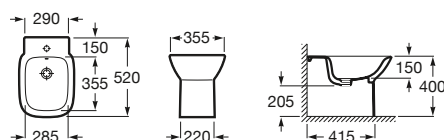

Bidé

BTW

520 mm de longitud

Bidé adosado a pared, con juego de fijación
Ref. A355997..0

Blanco
60,40 €
Pergamon
83,30 €