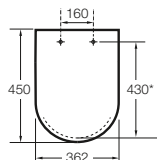

Meridian

Asiento y tapa con bisagras de acero inoxidable para inodoro de tanque bajo, tanque alto y suspendido.
Ref. A8012A0..4
52,80 €

Asiento y tapa de caída amortiguada para inodoro de tanque bajo, tanque alto y suspendido.
Ref. A8012A2..4
93,70 €