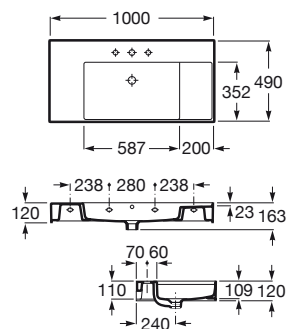

Lavabo mural o sobremueble

1000 x 490 mm

Lavabo FINECERAMIC®
con juego de fijación

Ref. A32752A000

Blanco

315,00 €

800 x 490 mm

Lavabo FINECERAMIC®
con juego de fijación