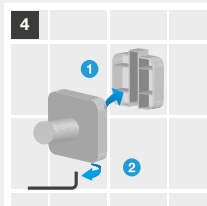

Instalación Dual: adhesivo y tornillería

La instalación mediante adhesivo es fácil, duradera y además evita el uso del taladro en sólo ocho fáciles pasos.

1 Limpiar la superficie de montaje con una solución de agua y alcohol al 50%.

2 Apretar el tubo "primer" para romper la cápsula interna hasta que el líquido empape el tapón.

3 Aplicar una fina capa de "primer" sobre la superficie del soporte y sobre la pared para aumentar la adherencia y dejarlo actuar 5 minutos.

4 Pegar el adhesivo en el soporte a pared.

5 Presionar el adhesivo fuertemente durante 30"

6 Ensamblar el soporte sobre el adhesivo y retirar la protección del adhesivo. No tocar con los dedos.

7 Colocar el accesorio en la pared desde la parte inferior, retirar el artículo y presionar durante 30"

8 Después de 72 horas, ensamblar nuevamente el artículo al soporte de pared.

La instalación mediante taladro es fácil, sencilla y duradera en sólo cuatro fáciles pasos.