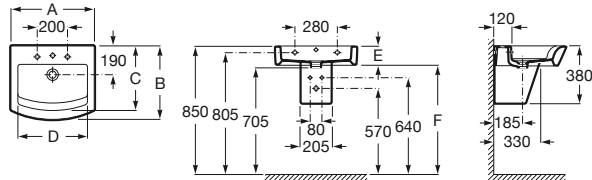

150,00 €

Acabados Mate

181,00 €

Lavabo Happening / Grifería Loft

Hall

Colección pág. 48

A	B	C	D	E	F
750	495	400	670	135	715
650	495	400	560	135	715
550	485	380	450	140	710

**750 x 495 mm**