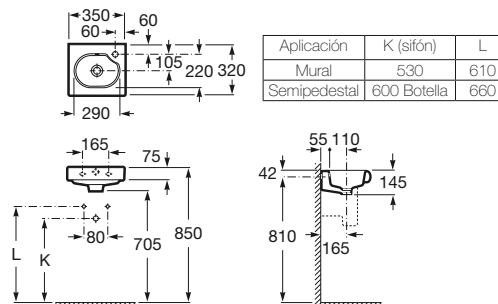

Aplicación	K (sifón)	L
Mural	530	610
Semipedestal	600 Botella	660