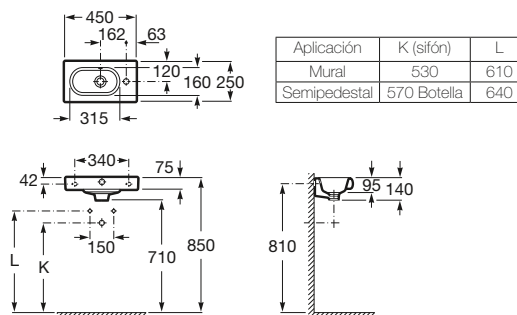

450 x 250 mm

Lavamanos con juego de fijación.
Ref. A327248..0
Blanco
74,70 €
Pergamon
103,00 €

Aplicación	K (sifón)	L
Mural	530	610
Semipedestal	570 Botella	640

350 x 320 mm

Lavamanos con juego de fijación.
Ref. A327249..0
Blanco
64,00 €
Pergamon
88,20 €

Semipedestal para lavamanos con juego de fijación.
Ref. A337242..0
Blanco
52,10 €
Pergamon
71,90 €

Toallero (admite en ambos lados)
Ref. A816291001
Cromado
56,70 €