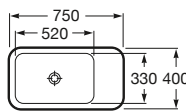

600 x 480 mm

Lavabo con juego de fijación
Ref. A327652000
Blanco
244,00 €

Pedestal

Ref. A337650000
Blanco
187,00 €

Semipedestal

Ref. A337652000
Blanco
153,00 €

Lavabo sobre encimera

K	Sifón
530	Totem / minimal
600	Botella