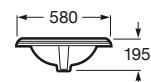

Lavabo mural o para pedestal

630 x 510 mm

Lavabo
con juego de fijación
Ref. A327491..0
Blanco
222,00 €
Edelweiss
263,00 €

Pedestal
Ref. A337490..0
Blanco
184,00 €
Edelweiss
220,00 €

Lavabo de encimera

580 x 475 mm