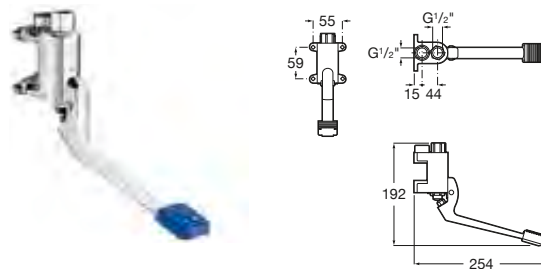

Grifo de pedal. Un agua

Novedad

Mezclador de pedal para lavabo. Un agua.
Instalación a pared. Cromado.

Ref. A505127900
145,00 €