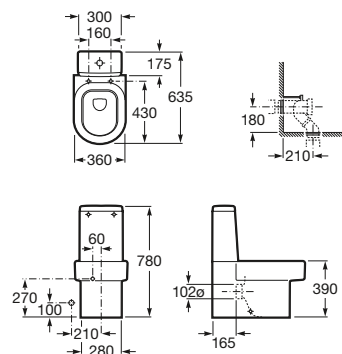

Inodoro de tanque bajo

635 mm de longitud

Taza de salida dual, adosada a pared, con codo, fijación codo a pared y juego de fijación

Ref. A342567..0
Blanco y Pergamon
313,00 €
Acabados Mate
373,00 €

Tanque con tapa y mecanismo de doble pulsador 3/6 litros

Ref. A341567..0
Blanco y Pergamon
258,00 €
Acabados Mate
304,00 €

Asiento y tapa lacados de caída amortiguada

Ref. A801562..4
Blanco y Pergamon
107,00 €
Acabados Mate
107,00 €