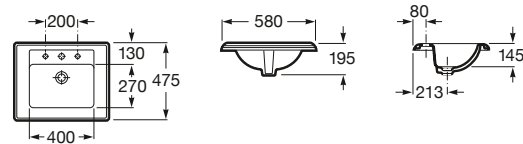

America

Colección pág. 30

580 x 475 mm

Lavabo

Ref. A327495..0

Blanco

202,00 €

Edelweiss

239,00 €