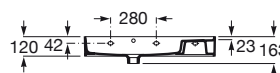

Inspira

Colección pág. 34

1000 x 490 mm

Lavabo FINECERAMIC® con juego de fijación
Ref. A32752A000

Blanco
315,00 €

800 x 490 mm

Lavabo FINECERAMIC® con juego de fijación.
Ref. A32752B000

Blanco
257,00 €