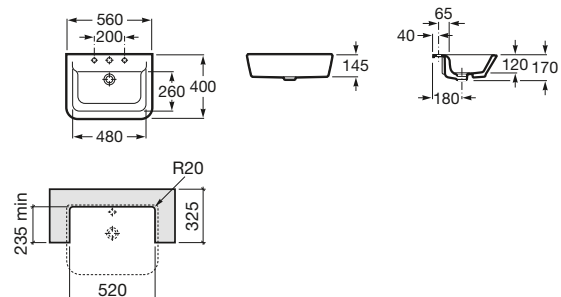

The Gap

Colección pág. 80

560 x 400 mm
Lavabo
con juego de fijación
Ref. A32747S..0
Blanco
63,00 €
Pergamon
86,40 €