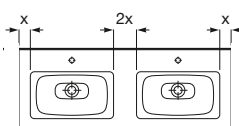

1 Cubeta

De 2 hasta 4 Cubetas

	x mínimo (mm)
Round	105
Soft / Square	75

Lavabos Totem

Amberes

900 x 460 ø mm

Lavabo de porcelana con grifería tecnología Joystick incluida

Ref. A893030001