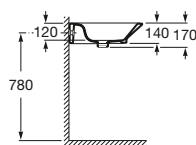

The Gap

Colección pág. 80

480 x 480 mm

Lavabo con juego de fijación
Ref. A32747R..0
Blanco
74,20 €
Pergamon
102,00 €

The Gap

Colección pág. 80

Aplicación	K (sífon)	L	M
Mural	530	610	150
Semipedestal	570	640	80

A	B	F
450	420	370
400	320	335
350	320	285

450 x 420 mm

Lavabo con juego de fijación
Ref. A327477..0
Blanco
50,10 €
Pergamon
69,00 €

400 x 320 mm

Lavabo con juego de fijación
Ref. A327478..0
Blanco
44,50 €
Pergamon
61,70 €

350 x 320 mm

Lavabo con juego de fijación
Ref. A327479..0
Blanco
39,00 €
Pergamon
53,70 €

Semipedestal para lavamanos de 400 y 350 mm
Ref. A337472..0
Blanco
44,80 €
Pergamon
62,10 €

Debba

Colección pág. 80

Dimensiones generales

A	B	C	D	F
650	480	560	355	170
600		515		
500	420	430	280	
400	320	340	200	140

650 x 480 mm

Lavabo con juego de fijación
Ref. A325993..0
Blanco
55,30 €
Pergamon
75,90 €

600 x 480 mm

Lavabo con juego de fijación
Ref. A325994..0
Blanco
49,10 €
Pergamon
67,80 €

500 x 420 mm

Lavabo con juego de fijación
Ref. A325996..0
Blanco
43,20 €
Pergamon
59,90 €

400 x 320 mm

Lavabo con juego de fijación
Ref. A325998..0
Blanco
37,70 €
Pergamon
51,90 €

Pedestal
Ref. A335990..0
Blanco
38,10 €
Pergamon
52,50 €

Semipedestal
Ref. A337991..0
Blanco
35,80 €
Pergamon
49,30 €