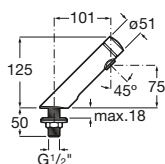

Mezclador de repisa para lavabo
Con rompechorros. Cromado.
Ref. A5A3179C00
239,00 €

Grifería de repisa para lavabo. Un agua

Grifería de repisa para lavabo
Con rompechorros. Cromado.
Ref. A5A4279C00
120,00 €