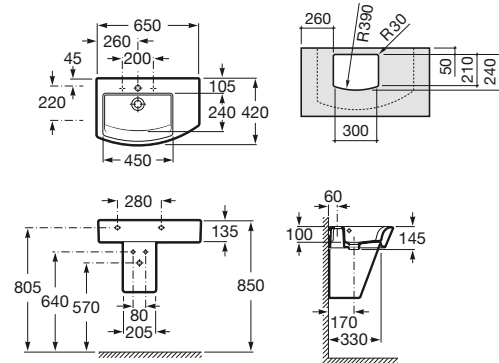

550 x 485 mm

Lavabo
con juego de fijación
Ref. A327881..0
Blanco
189,00 €
Pergamon
243,00 €
Acabados Mate
331,00 €

⁽¹⁾ Admite toallero en ambos lados