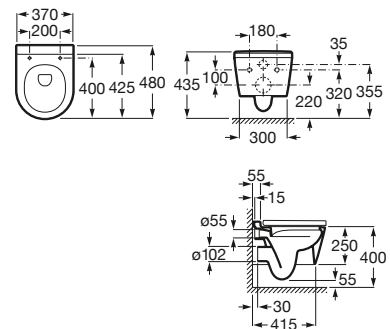

480 mm de longitud

Taza suspendida
 RIMLESS
Ref. A346528000
 Blanco
 239,00 €

Asiento y tapa SUPRALIT®
 de caída amortiguada
Ref. A80152C00B
 Blanco
 131,00 €

Novedad

Bidé Square

560 mm de longitud

Bidé adosado a pared
 con fijaciones
Ref. A357537000
 Blanco
 183,00 €