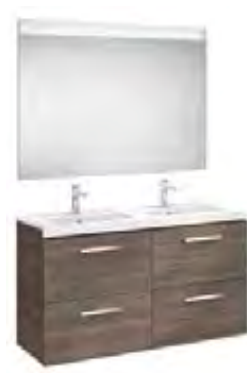

Pack (4 ó 2 cajones)

Incluye mueble, lavabo y espejo LED Prisma Basic. El lavabo siempre se suministra en acabado blanco.

Lavabo doble y 4 cajones

1200 mm
Ref. A855941XXX
1.693,00 €

- Todos los Packs Prisma incluyen el espejo LED Prisma Basic en la medida correspondiente.
- Incluye sifón ahorra-espacio.
- Opcional: instalación con 2 patas.