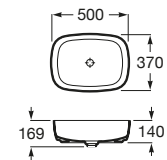

Inspira Soft

Colección [pág. 34](#)

500 x 370 mm

Lavabo FINECERAMIC®
Incluye desagüe universal
con tapón cerámico ø 72 mm.

Ref. A327500000

Blanco
310,00 €

Novedad

370 x 370 mm

Lavabo FINECERAMIC®
Incluye desagüe universal
con tapón cerámico ø 72 mm.

Ref. A327502000

Blanco
263,00 €