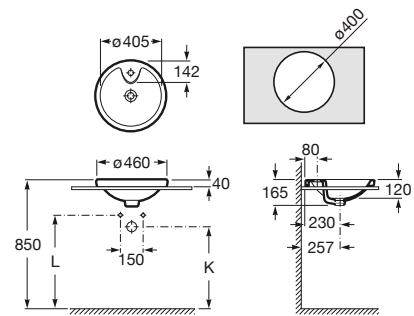

Lavabos de encimera

Veranda

ø460

Lavabo

Ref. A327446..0

Blanco y Pergamon

225,00 €

Acabados mate

263,00 €

Aplicación	K (sifón)	L
Encimera	540	620
	570	650