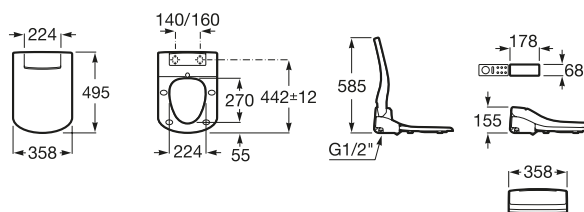

Multiclean® Premium

Novedad

Multiclean® Premium / Funciones

Lavado	Anal	SI
	Perineal	SI
	Oscilante	SI
	Pulsante	SI
	Calentamiento del agua	SI
	Control intensidad (presión) del agua	5 niveles
	Control temperatura del agua	3 niveles
	Ajuste posición cánula	5 niveles
	Cánula desmontable	-
Nº de cánulas	1	
Secado	Ajuste temperatura del aire	3 niveles
Asiento	Asiento calefactable	3 niveles
	Detección de usuario	SI
	Sistema Soft-Close (caída amortiguada)	SI
	Colores	Blanco
	Luz de cortesía	SI
	Material antibacteriano	SI

Panel de control	A distancia	SI
	Lateral	-
	Acceso directo a funciones	SI
	Control auto. asiento y tapa	-
	Modo silencioso	SI
	Reloj	-
	Programas personalizados	SI
	Temperatura ambiente	-
	Pantalla LCD	-
Panel auxiliar lateral	SI	
Higiene	Eliminación de olores	SI
	Asiento y tapa desmontables	SI
	Cánula autolimpiable	SI
Ahorro energía	Modo ahorro energía	SI
	Pulsador ON/OFF	SI