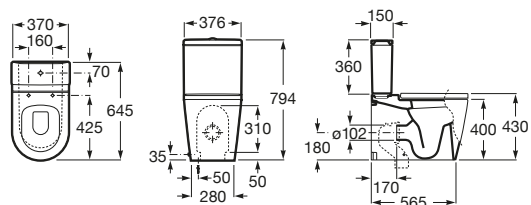

Inodoro Square de tanque bajo

645 mm de longitud

Taza de salida dual,
adosada a pared
Ref. A342537000
Blanco
282,00 €

Tanque con tapa y mecanismo de doble
pulsador 4,5/3 litros, alimentación inferior
Ref. A341520000
Blanco
206,00 €

Asiento y tapa
de caída amortiguada
Ref. A80153200B
Blanco
160,00 €

Inodoro Round de tanque bajo

645 mm de longitud

Taza de salida dual,
adosada a pared
Ref. A342527000
Blanco
211,00 €

Tanque con tapa y mecanismo de doble
pulsador 4,5/3 litros, alimentación inferior
Ref. A341520000
Blanco
206,00 €

Asiento y tapa
de caída amortiguada
Ref. A80152200B
Blanco
131,00 €

Inodoro Round compacto de tanque bajo

600 mm de longitud

Taza de salida dual,
adosada a pared
Ref. A342528000
Blanco
224,00 €

Tanque con tapa y mecanismo de doble
pulsador 4,5/3 litros, alimentación inferior
Ref. A341520000
Blanco
206,00 €

Asiento y tapa
de caída amortiguada
Ref. A80152C00B
Blanco
131,00 €