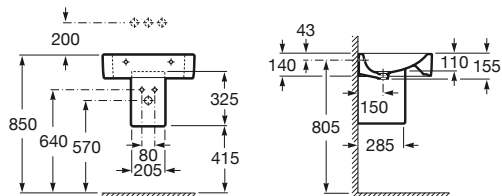

580 x 490 mm

Lavabo
con juego de fijación
Ref. A327563..0
Blanco y Pergamon
197,00 €
Acabados Mate
233,00 €

560 x 450 mm

Lavabo
con juego de fijación
Ref. A327562..0⁽¹⁾
Blanco y Pergamon
187,00 €
Acabados Mate
224,00 €

Semipedestal
con juego de fijación
Ref. A337562..0
Blanco y Pergamon
150,00 €
Acabados Mate
181,00 €