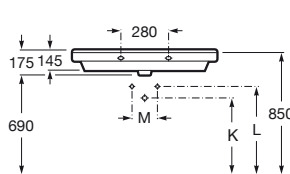

1000 x 460 mm

Lavabo
con juego de fijación
Ref. A327780..0
Blanco
117,00 €
Pergamon
163,00 €

850 x 460 mm

Lavabo
con juego de fijación
Ref. A327781..0
Blanco
99,70 €
Pergamon
138,00 €

700 x 460 mm

Lavabo
con juego de fijación
Ref. A327782..0
Blanco
92,40 €
Pergamon
127,00 €