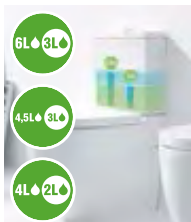

Doble descarga de agua en cisternas

Pulsadores de doble descarga de 6/3 l., 4,5/3 l. y 4/2 l. para elegir el volumen de agua de la descarga.