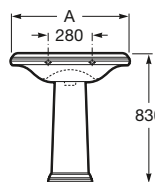

750 x 525 mm

Lavabo para pedestal o sobremueble
Ref. A327490..0

Blanco
258,00 €
Edelweiss
310,00 €

630 x 510 mm

Lavabo para pedestal
Ref. A327491..0

Blanco
222,00 €
Edelweiss
263,00 €

Pedestal
Ref. A337490..0

Blanco
184,00 €
Edelweiss
220,00 €