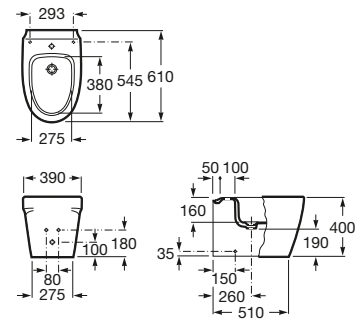

Bidé

610 mm de longitud

Bidé adosado a pared, con sifón curvo, manguito y juego de fijación

Ref. A357657000

Blanco
345,00 €

Tapa de caída amortiguada en acabados Ice White, Silver Grey y Passion Red

Ref. A806652...

Colores
111,00 €