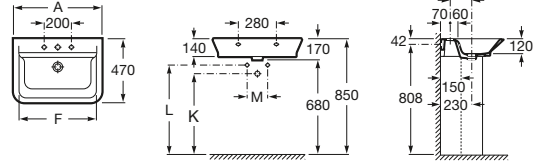

Lavabo mural, para pedestal o semipedestal

A	F
650	570
600	520
550	470
500	420

Aplicación	K (sifón)	L	M
Mural	530	610	150
Semipedestal	570	640	80
Pedestal			150/80

650 x 470 mm

Lavabo con juego de fijación
Ref. A327473..0
 Blanco
66,90 €
 Pergamon
91,90 €