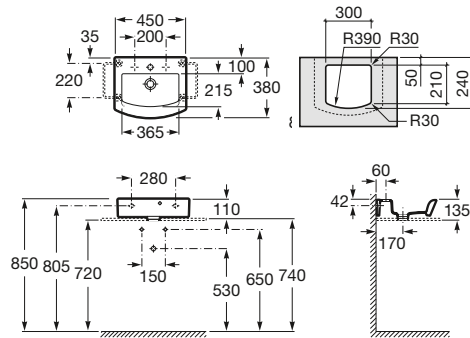

Lavabo mural o sobre encimera

450 x 385 mm

Lavamanos con juego de fijación
Ref. A327624..0⁽¹⁾

Blanco
110,00 €
Pergamon
143,00 €
Acabados Mate
192,00 €

220 mm

Toallero
Ref. A840597001
Cromado
50,70 €

500 x 250 mm