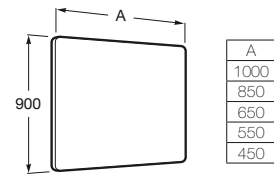

Módulos columna

1500 mm
Con espejo
Izquierda
Ref. A856629XXX
617,00 €
Derecha
Ref. A856627XXX
617,00 €

Espejo

No incluye iluminación

1000 mm
Ref. A812237000
160,00 €
850 mm
Ref. A812236000
144,00 €
650 mm
Ref. A812235000
127,00 €
550 mm
Ref. A812234000
116,00 €
450 mm
Ref. A812233000
99,30 €

Complementos

Conjunto de 2 patas
Ref. A816560002
66,30 €

Caja organizadora
90 x 90 mm
Ref. A816819409
9,95 €
208 x 100 mm
Ref. A816820409
16,60 €

Acabados (mueble)

Blanco
576

Mood Teka
150

· Sustituir las XXX de la referencia por el código del color de mueble elegido.