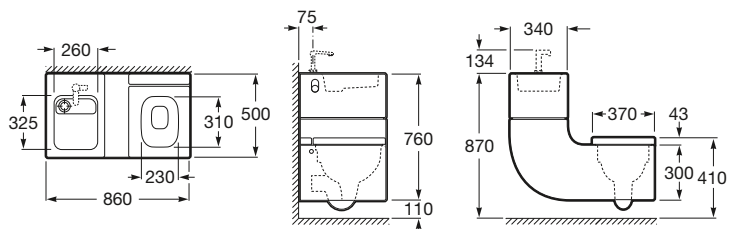

Lavabos Murales

W+W

Lavabo e inodoro 2 en 1

Colección pág. 14

Lavabo, inodoro y grifería Singles,
se incluye tapa
Ref. A893020001
3.113,00 €