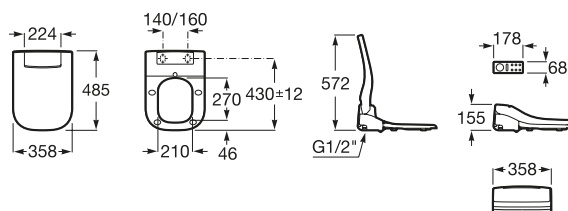

Multiclean® Premium

Novedad

Multiclean® Premium / Funciones

Lavado	Anal	SI
	Perineal	SI
	Oscilante	SI
	Pulsante	SI
	Calentamiento del agua	SI
	Control intensidad (presión) del agua	5 niveles
	Control temperatura del agua	3 niveles
	Ajuste posición cánula	5 niveles
	Cánula desmontable	-
Nº de cánulas	1	
Secado	Ajuste temperatura del aire	3 niveles
Asiento	Asiento calefactable	3 niveles
	Detección de usuario	SI
	Sistema Soft-Close (caída amortiguada)	SI
	Colores	Blanco
	Luz de cortesía	SI
	Material antibacteriano	SI

Panel de control	A distancia	SI
	Lateral	-
	Acceso directo a funciones	SI
	Control auto. asiento y tapa	-
	Modo silencioso	SI
	Reloj	-
	Programas personalizados	SI
	Temperatura ambiente	-
	Pantalla LCD	-
Panel auxiliar lateral	SI	
Higiene	Eliminación de olores	SI
	Asiento y tapa desmontables	SI
	Cánula autolimpiable	SI
Ahorro energía	Modo ahorro energía	SI
	Pulsador ON/OFF	SI