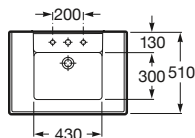

Lavabo mural o para pedestal

630 x 510 mm

Lavabo
con juego de fijación
Ref. A327491..0
Blanco
222,00 €
Edelweiss
263,00 €

Pedestal
Ref. A337490..0
Blanco
184,00 €
Edelweiss
220,00 €