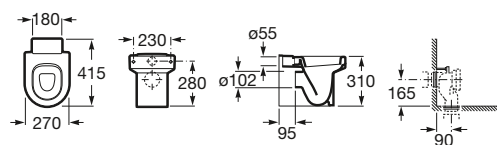

Inodoro infantil de tanque alto o empotrable

415 mm de longitud

Altura 310

Taza infantil de salida dual, adosada a pared, para tanque alto, tanque empotrable o fluxor, con juego de fijación y enchufe unión

Ref. A347115000

Blanco y Pergamon
165,00 €

Asiento de elastómero con bisagras de poliamida

Ref. A801116004

Blanco

46,80 €

Ref. A801116714

Amarillo

46,80 €