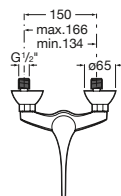

Mezclador monomando para lavabo con caño inferior giratorio, con manecilla gerontológica y aireador. Cromado.

Ref. A5A7623C00

144,00 €