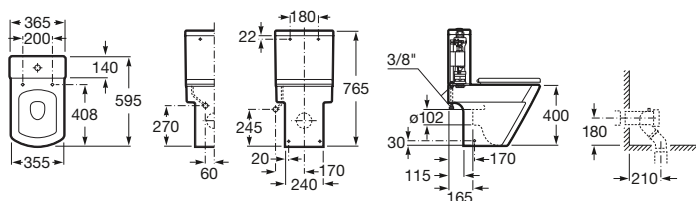

Inodoro de tanque bajo

A

B

600 de longitud

Taza de salida dual adosada a pared, con codo y juego de fijación
fijación codo a pared y juego de fijación
Ref. A342628..0 @
Blanco
209,00 €
Pergamon
274,00 €
Acabados Mate
364,00 €

Taza de salida dual con codo y juego de fijación
Ref. A342627..0 @
Blanco
191,00 €
Pergamon
247,00 €
Acabados Mate
331,00 €

Tanque con tapa y mecanismo de doble pulsador 3/6 litros
Ref. A341620..0
Blanco
198,00 €
Pergamon
243,00 €
Acabados Mate
307,00 €

Asiento y tapa lacados, de caída amortiguada
Ref. A801622..4
Blanco
102,00 €
Pergamon
102,00 €
Acabados Mate
102,00 €

Asiento y tapa lacados con bisagras de acero inoxidable
Ref. A801620..4
Blanco
58,50 €
Pergamon
58,50 €
Acabados Mate
58,50 €