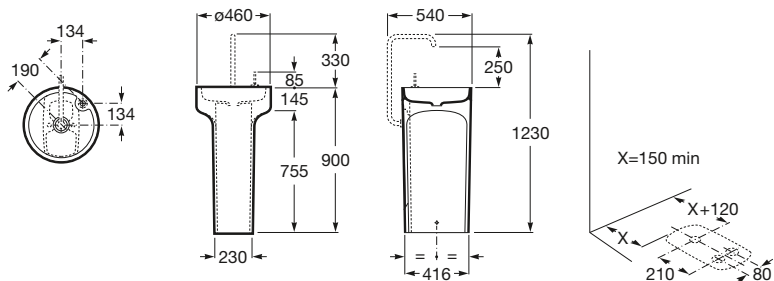

1 Cubeta

De 2 hasta 4 Cubetas

	x mínimo (mm)
Round	105
Soft / Square	75

Lavabos Totem

Amberes

900 x 460 ø mm

Lavabo de porcelana con grifería tecnología Joystick incluida

Ref. A893030001