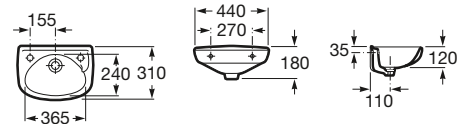

Victoria

Colección pág. 80

A	B	C	D	E
650	510	520	335	205
560	460	450	295	205
520	410	415	255	190

650 x 510 mm

Lavabo
con juego de fijación
Ref. A325391..0

Blanco
42,20 €
Pergamon
60,60 €

560 x 460 mm

Lavabo
con juego de fijación
Ref. A325393..0

Blanco
37,80 €
Pergamon
54,60 €

520 x 410 mm

Lavabo
con juego de fijación
Ref. A325394..0

Blanco
33,30 €
Pergamon
47,70 €

Pedestal
Ref. A331300..1

Blanco
29,30 €
Pergamon
41,90 €

Semipedestal
Ref. A336312..5

Blanco
27,50 €
Pergamon
39,10 €

Ibis

440 x 310 mm

Lavamanos
Ref. A320841001

Blanco
33,20 €