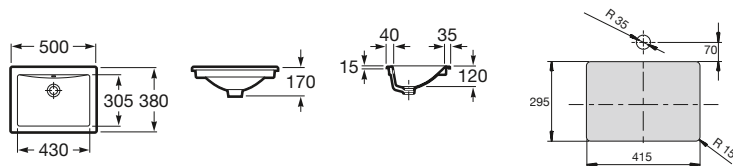

Lavabos bajo encimera

Diverta

500 x 380 mm

Lavabo de encimera o bajo encimera con juego de fijación

Ref. A327114..0

Blanco

140,00 €

Pergamon