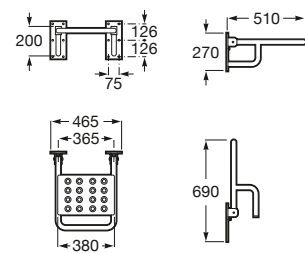

Placa de accionamiento PL-N1

Placa Dual Blanca
Accionamiento neumático /
movilidad reducida
Ref. A890066000
54,10 €