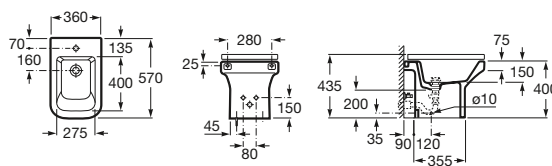

Asiento y tapa de caída amortiguada

Ref. A80178C..4

Blanco
98,70 €
Pergamon
98,70 €

Asiento y tapa

Ref. A80178B..4

Blanco
53,30 €
Pergamon
53,30 €

Bidé

570 mm de longitud