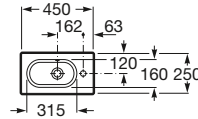

Lavabo compacto mural o para semipedestal

A	Aplicación	K (sifón)	L	M
600	Mural	530	610	150
550	Semipedestal	600	660	80

600 x 320 mm

Lavabo con juego de fijación. Derecho.
Ref. A32724T..0
Blanco
87,30 €
Pergamon
120,00 €

Semipedestal con juego de fijación
Ref. A337242..0
Blanco
52,10 €
Pergamon
71,90 €

600 x 320 mm

Lavabo con juego de fijación. Izquierdo.
Ref. A32724X..0
Blanco
87,30 €
Pergamon
120,00 €

Toallero (admite en ambos lados)
Ref. A816291001
Cromado
56,70 €

550 x 320 mm

Lavabo con juego de fijación. Derecho.
Ref. A32724Y..0
Blanco
81,40 €
Pergamon
113,00 €

550 x 320 mm

Lavabo con juego de fijación. Izquierdo.
Ref. A32724Z..0
Blanco
81,40 €
Pergamon
113,00 €

450 x 250 mm

Lavamanos con juego de fijación
Ref. A327248..0
Blanco
74,70 €
Pergamon
103,00 €

Aplicación	K (sifón)	L
Mural	530	610
Semipedestal	570 Botella	640

350 x 320 mm

Lavamanos con juego de fijación
Ref. A327249..0
Blanco
64,00 €
Pergamon
88,20 €

Semipedestal para lavamanos con juego de fijación
Ref. A337242..0
Blanco
52,10 €
Pergamon
71,90 €

Toallero (admite en ambos lados)
Ref. A816291001
Cromado
56,70 €

Aplicación	K (sifón)	L
Mural	530	610
Semipedestal	600 Botella	660