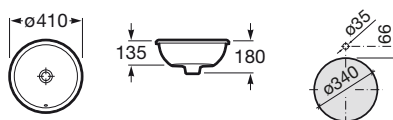

Foro

Ø 410 mm

Lavabo de bajo encimera con juego de fijación y esmaltado

Ref. A327884..0⁽¹⁾

Blanco

85,80 €

Pergamon

118,00 €

Acabados mate

160,00 €

(1) Orificio de encastre 342 mm