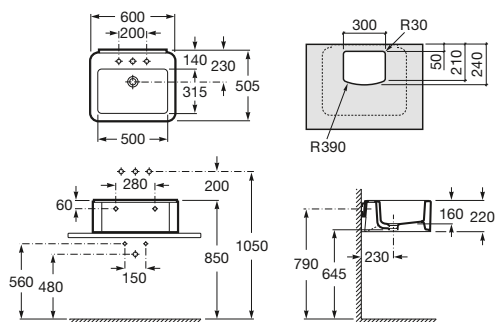

SISTEMAS
DE INSTALACIÓN

ASIENTOS
Y TAPAS

MECANISMOS
UNIVERSALES

ANEXO

ACERCA DE
ROCA

Lavabo mural o sobre encimera

600 x 505 mm

Lavabo
con juego de fijación,
solo orificios insinuados**Ref. A327570..0**