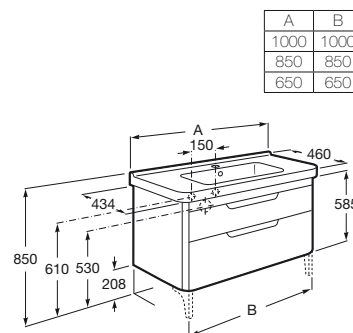

· Los muebles 1000 mm, 850 mm y 650 mm incluyen organizadores internos. Incluye sifón ahorra-espacio. Opcional: instalación con 2 patas.