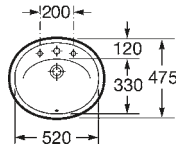

Java

560 x 475 mm

Lavabo

Ref. A327863..0

Blanco

78,60 €

Pergamon

108,00 €

Acabados mate

146,00 €