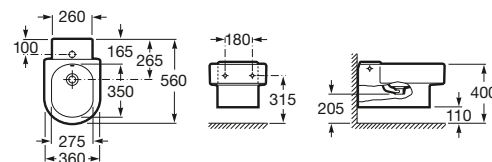

Bidé suspendido

560 mm de longitud

Bidé

Ref. A357565..0

Blanco y Pergamon

315,00 €

Acabados Mate

375,00 €

Tapa lacada con bisagras metálicas

Ref. A806560..4

Blanco y Pergamon

60,00 €

Acabados Mate

60,00 €

Sifón recomendado

Ref. A506402210

24,40 €