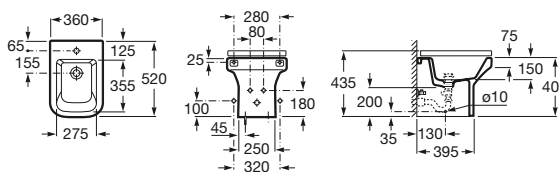

Bidé compacto

520 mm de longitud

Bidé adosado a pared Ref. A357787..0 Blanco 119,00 € Pergamon 166,00 €	Tapa de caída amortiguada Ref. A80678C..4 Blanco 98,70 € Pergamon 98,70 €	Tapa Blanco 53,30 € Pergamon 53,30 €