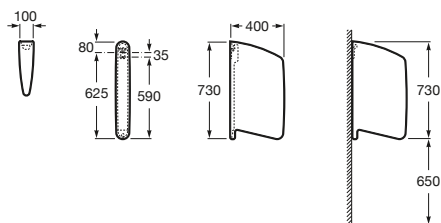

* Hasta fin de existencias.
⁽¹⁾ Indispensable para el montaje del urinario Mural. Ver cuadro compatibilidades grifería pág. siguiente.

Separadores

Wing

730 x 400 mm
Separador urinario Wing con juego de fijación
Ref. A387090000
122,00 €