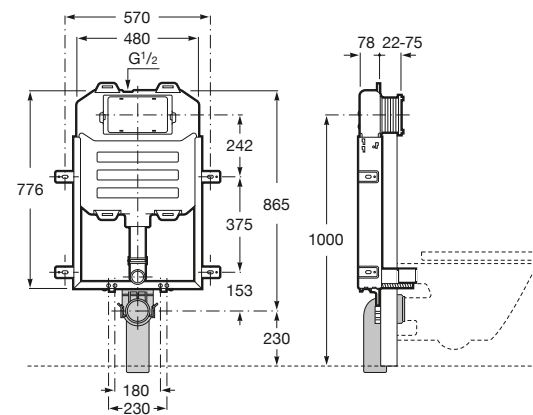

Basic WC Compact

Con sistema compacta de doble descarga y accesorios de instalación, profundidad mínima de 80/90, codo evacuación 90/110 ø.
Ref. A890080120
195,00 €