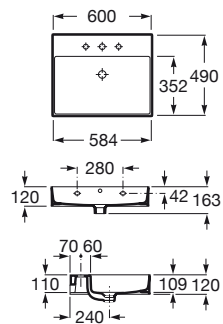

Lavabo mural o sobremueble

1000 x 490 mm

Lavabo FINECERAMIC®
con juego de fijación

Ref. A32752A000

Blanco

315,00 €

800 x 490 mm

Lavabo FINECERAMIC®
con juego de fijación

Ref. A32752B000

Blanco

257,00 €

600 x 490 mm

Lavabo FINECERAMIC®
con juego de fijación

Ref. A32752C000

Blanco

233,00 €