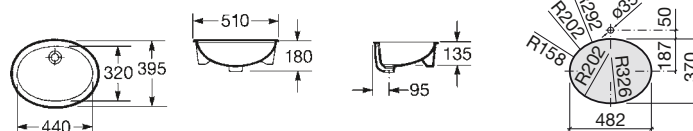

85,80 €

Pergamon

118,00 €

Acabados mate

160,00 €

(1) Orificio de encastre 342 mm

Neo Selene

510 x 395 mm