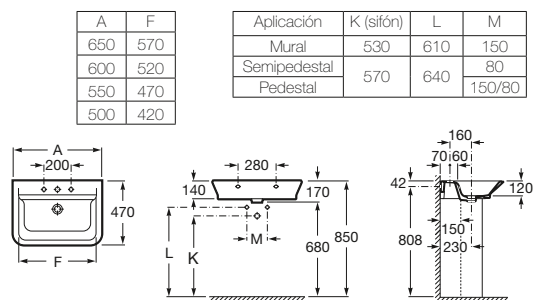

650 x 470 mm

Lavabo
con juego de fijación
Ref. A327473..0
Blanco
66,90 €
Pergamon
91,90 €

600 x 470 mm

Lavabo
con juego de fijación
Ref. A327474..0
Blanco
63,00 €
Pergamon
86,40 €

550 x 470 mm

Lavabo
con juego de fijación
Ref. A327475..0
Blanco
55,80 €
Pergamon
77,10 €

500 x 420 mm

Lavabo
con juego de fijación
Ref. A327476..0
Blanco
55,80 €
Pergamon
77,10 €

Pedestal
Ref. A337470..0
Blanco
48,80 €
Pergamon
67,20 €

Semipedestal
Ref. A337471..0
Blanco
44,80 €
Pergamon
62,10 €