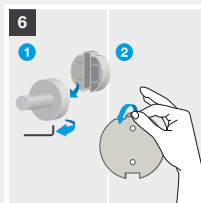

Instalación Dual: adhesivo y tornillería

La instalación mediante adhesivo es fácil, duradera y además evita el uso del taladro en sólo ocho fáciles pasos.

Limpiar la superficie de montaje con una solución de agua y alcohol al 50%.

Apretar el tubo "primer" para romper la cápsula interna hasta que el líquido empape el tapón.

Aplicar una fina capa de "primer" sobre la superficie del soporte y sobre la pared para aumentar la adherencia y dejarlo actuar 5 minutos.

Pegar el adhesivo en el soporte a pared.

Presionar el adhesivo fuertemente durante 30"

Ensamblar el soporte sobre el accesorio y retirar la protección del adhesivo. No tocar con los dedos.

Colocar el accesorio en la pared desde la parte inferior, retirar el artículo y presionar durante 30".

Después de 72 horas, ensamblar nuevamente el artículo al soporte de pared.

La instalación mediante taladro es fácil, sencilla y duradera en sólo cuatro fáciles pasos.