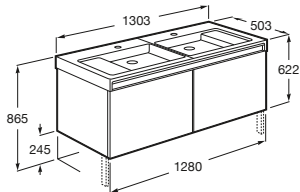

Unik

Novedad

Incluye mueble y lavabo. El lavabo siempre se suministra en acabado blanco.

1300 mm
Ref. A851069XXX
1.745,00 €