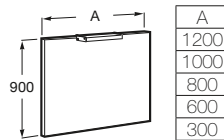

800 x 900 mm
Ref. A812196000
113,00 €