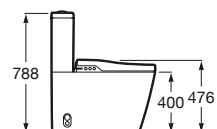

Inodoro suspendido
Ref. A803060001
1.523,00 €