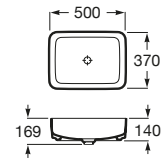

Inspira Square

500 x 370 mm

Lavabo FINECERAMIC®
Incluye desagüe universal
con tapón cerámico ø 72 mm.

Ref. A327530000

Blanco
310,00 €

Novedad

370 x 370 mm

Lavabo FINECERAMIC®
Incluye desagüe universal
con tapón cerámico ø 72 mm.

Ref. A327532000

Blanco
263,00 €