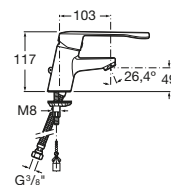

Victoria Pro