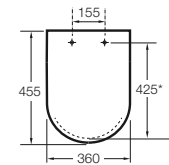

Colores (Asientos y tapas no vigentes)

	Brillo				Mate	
	Blanco 00	Pergamon 17	Rosa ilusión 15	Visión 19	Edelweiss 91	Graphit 92
Atlanta (1,2)	•	•	•	•	•	•
Civic	•					
Estudio (1,2)	•			•		
Liberty	•					
Lorentina (1,2)	•			•		
Lucerna (1,2)	•			•		
Magnum (1,2)	•			•		
Veronica	•	•			•	
Giralda	•	•				
Sidney	•	•		•	•	
Frontalis	•	•				
Dama Senso	•					
Veranda	•	•			•	•

Se fabrica también en:
(1) Verde Sauce,
(2) Azul Formentor.