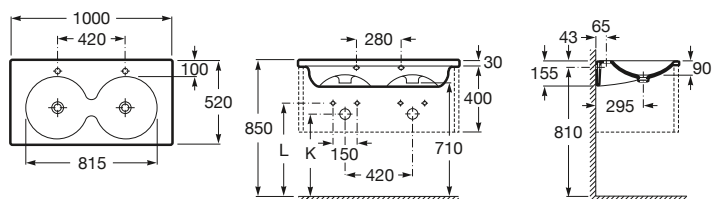

Veranda

1000 x 520 mm

Lavabo con juego de fijación

Ref. A327444..0

Blanco y Pergamon

409,00 €

Acabados mate

491,00 €

Aplicación	K (sifón)	L
Mural	530	640
Sobremueble	570	580