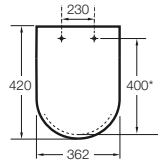

Meridian Compact

Asiento y tapa con bisagras de acero inoxidable para inodoro de tanque bajo, tanque alto y suspendido.
Ref. A8012AB..4
52,80 €

Asiento y tapa de caída amortiguada para inodoro de tanque bajo, tanque alto y suspendido.
Ref. A8012AC..4
93,70 €