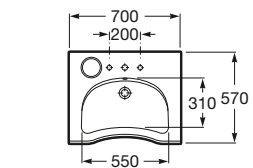

Aplicación	K (sifón)	L
Mural	530	610
Sempipedestal	570	640

Lavabo movilidad reducida

700 x 570 mm

Lavabo
 con juego de fijación
Ref. A32724H000
 Blanco
 128,00 €

Inodoro de tanque bajo

645 mm de longitud

Taza de salida dual,
 con juego de fijación
Ref. A342245..0
 Blanco
 140,00 €
 Pergamon
 192,00 €