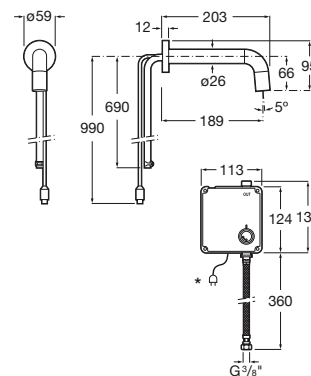

Grifería electrónica empotrable para lavabo. Un agua

Grifería electrónica empotrable para lavabo (un agua)
con sensor integrado en el caño. Cromado

Alimentación con 4 pilas alcalinas 1,5 V LRG (AA).
Ref. A5A5643C00
247,00 €

Alimentación con conexión a la red (230) ¹.
Ref. A5A5743C00
271,00 €

Medidas en mm.

Toda factura tendrá el recargo del I.V.A. La presente tarifa anula las anteriores

(1) Incluye fuente de alimentación