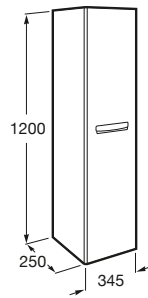

Módulo columna

Complementos

Caja organizadora
90 x 90 mm
Ref. A816819409
9,95 €
208 x 100 mm
Ref. A816820409
16,60 €

Color (lavabo)

Acabados (mueble)

· Sustituir las XXX de la referencia por el código del acabado de mueble elegido.