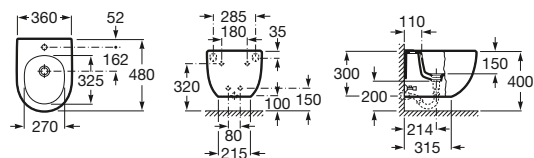

Ref. A8062A0..4

Blanco

53,70 €

Pergamon

53,70 €

Bidé compacto suspendido

480 mm de longitud

Bidé