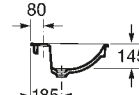

Aloa

560 x 475 mm

Lavabo

Ref. A327865000

Blanco

64,50 €