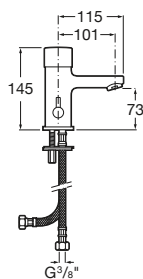

Ref. A505327000
48,00 €

Caño

Novedad

Caño de pared
G1/2". Cromado.

Ref. A505326900
36,00 €

Sprint / Temporizada

Mezclador de repisa para lavabo

Mezclador de repisa para lavabo
Con aireador. Cromado.
Ref. A5A3124C00
228,00 €