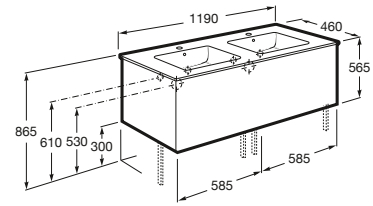

Unik Basic (4 ó 2 cajones)

Incluye mueble y lavabo. El lavabo siempre se suministra en acabado blanco.

Lavabo doble y 4 cajones

1200 mm
Ref. A855850XXX
718,00 €

2 cajones

1000 mm
2 cajones
Ref. A855851XXX
392,00 €