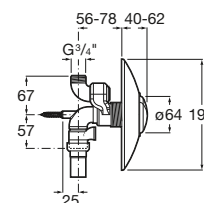

Fluxor empotrable 3/4"

Fluxor empotrable 3/4" de doble descarga 3/6 l.

Tubo recto para inodoro. Cromado.
Ref. A5A9779C00
309,00 €