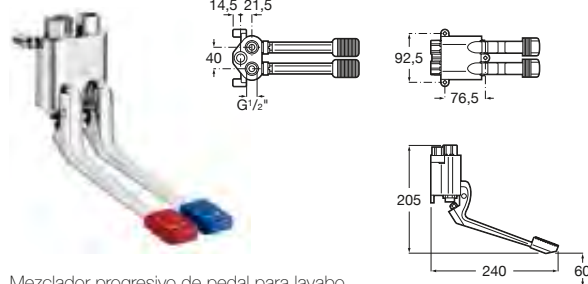

Mezclador progresivo de pedal

Novedad

Mezclador progresivo de pedal para lavabo.
Instalación a pared. Cromado.

Ref. A505128900
199,00 €