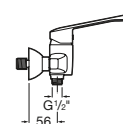

Mezclador monomando para lavabo con caño inferior giratorio, con manecilla gerontológica y aireador. Cromado.

Ref. A5A7623C00

144,00 €