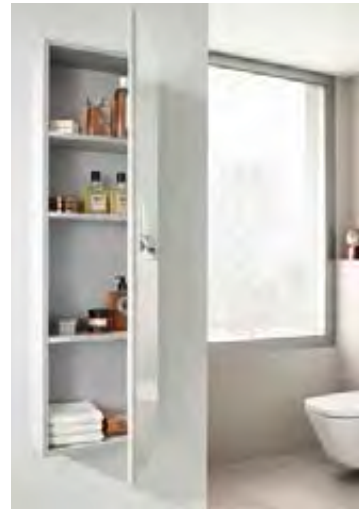

Combinación perfecta

El mueble base está disponible en versión suspendida o con patas; con uno o dos cajones y en tres acabados: el funcional Blanco, el atrevido Uva y el cálido Mood Teka.

Diseño y espacio

Sus acabados refinados junto a los interiores téxtils proporcionan un toque de diseño actual, que junto al módulo columna de grandes dimensiones permite compatibilizar diseño y espacio de forma ideal.

Optimización del espacio

El módulo columna, de grandes dimensiones, permite almacenar recipientes de gran tamaño.

The Gap

Ligera y elegante, sin renunciar al sentido práctico, esta colección destaca por su diseño actual de sofisticados acabados que aportan un plus decorativo al baño.

ACCESORIOS

ACCESORIOS
POR TIPOLOGÍA

ESPACIOS
PÚBLICOS

SISTEMAS
DE INSTALACIÓN

ASIENTOS
Y TAPAS

MECANISMOS
UNIVERSALES

ANEXO

ACERCA DE
ROCA