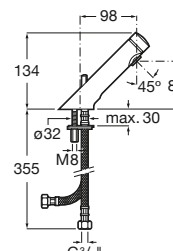

Mezclador de repisa para lavabo
Con rompechorros. Cromado.
Ref. A5A3179C00
239,00 €

Grifería de repisa para lavabo. Un agua

Grifería de repisa para lavabo
Con rompechorros. Cromado.
Ref. A5A4279C00
120,00 €