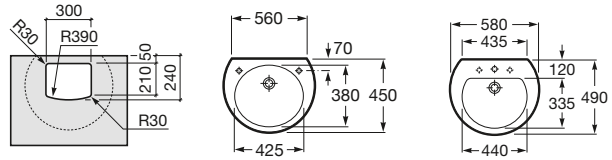

Happening

Colección pág. 42