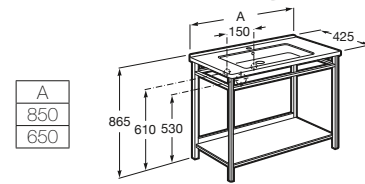

Unik

Incluye mueble y lavabo. El lavabo siempre se suministra en acabado blanco.