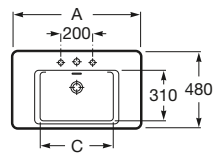

Lavabo mural, para pedestal o sobremueble

A	C
800	460
700	420
600	360

A	C
800	460
700	420
600	360

800 x 480 mm

Lavabo con juego de fijación
Ref. A327650000
Blanco
296,00 €

700 x 480 mm

Lavabo con juego de fijación
Ref. A327651000
Blanco
265,00 €