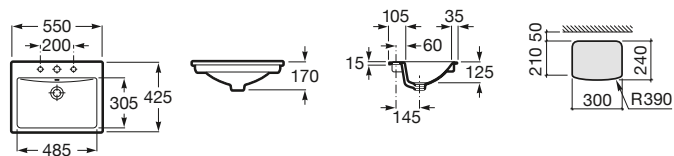

Diverta

550 x 425 mm

Lavabo

Ref. A327116..0

Blanco

162,00 €

Pergamon

213,00 €

Acabados mate

287,00 €