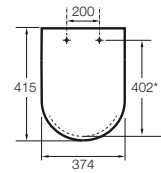

Inspira

Inspira Round
Asiento y tapa de SUPRALIT® de caída amortiguada para inodoro de tanque bajo y suspendido
Ref. A80152200B
Blanco
131,00 €

Inspira Round Compacto
Asiento y tapa de SUPRALIT® de caída amortiguada para inodoro de tanque bajo compacto y suspendido compacto
Ref. A80152C00B
Blanco
131,00 €

Tapa de SUPRALIT® para bidé y bidé suspendido
Ref. A80652200B
Blanco
134,00 €

Access

Asiento y tapa con bisagras de acero inoxidable para inodoro suspendido.

Con aro abierto
Ref. A80123D004
39,80 €

Asiento y tapa con bisagras de acero inoxidable para inodoro de tanque bajo.

Asiento y tapa
Ref. A801232004
70,70 €

Con aro abierto
Ref. A801230004
49,80 €

Con aro cerrado
Ref. A80123A004
49,80 €

Con aro abierto, para taza con apertura frontal
Ref. A80123C004
49,80 €

Con aro
Ref. A80123D004
39,0 €

Happening

Asiento y tapa de caída amortiguada para inodoro de tanque bajo, tanque alto y suspendido
Ref. A801562..4
107,00 €

Tapa lacada con bisagras metálicas para bidé
Ref. A806560..4
60,00 €

Asiento de elastómero con bisagras de poliamida para inodoro baby de tanque alto o empotrable
Ref. A801116..4
Blanco (00) y Amarillo (71)
46,80 €

Medidas en mm.

Sustituir (..) de la referencia de producto por el código de color elegido.

Toda factura tendrá el recargo del I.V.A. La presente tarifa anula las anteriores.