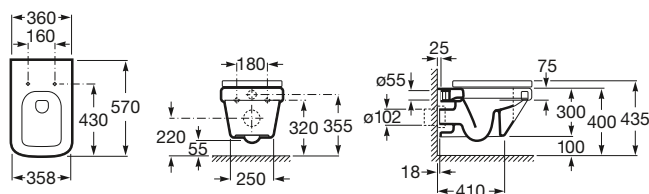

Inodoro suspendido

570 mm de longitud

Taza

Ref. A346787..0

Blanco
158,00 €
Pergamon
215,00 €

Asiento y tapa de caída amortiguada

Ref. A801782..4

Blanco
98,70 €
Pergamon
98,70 €

Asiento y tapa

Ref. A801780..4

Blanco
53,30 €
Pergamon
53,30 €