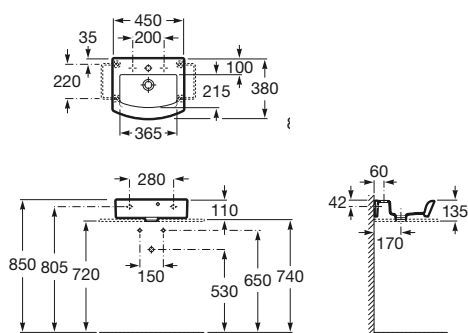

450 x 385 mm

Lavamanos
con juego de fijación
Ref. A327624..0⁽¹⁾

Blanco
110,00 €
Pergamon
143,00 €
Acabados Mate
192,00 €

⁽¹⁾ Admite toallero en ambos lados

220 mm

Toallero
Ref. A840597001
Cromado
50,70 €