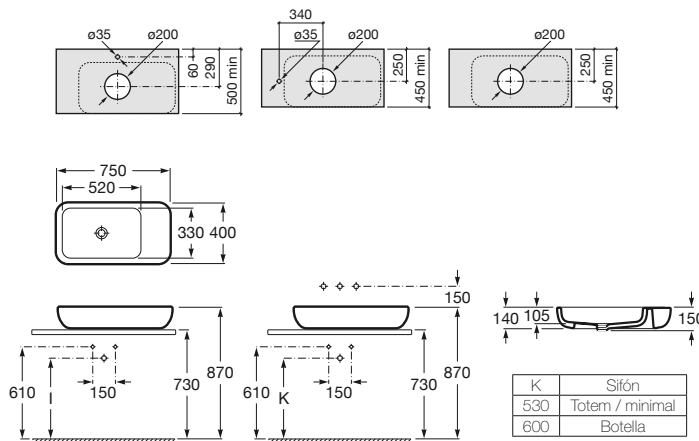

Khroma

Colección pág. 24

750 x 400 mm
Lavabo
Ref. A327655000
Blanco
258,00 €

K	Sifón
530	Totem / minimal
600	Botella