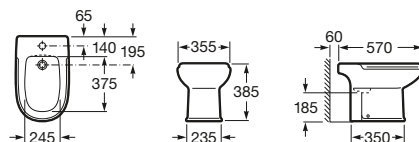

Lavabo mural o para pedestal

700 x 560 mm

Lavabo
con juego de fijación
Ref. A320321..1
Blanco
110,00 €
Pergamon
152,00 €

630 x 505 mm

Lavabo
con juego de fijación
Ref. A320322..1
Blanco
100,00 €
Pergamon
138,00 €

Pedestal
Ref. A331325..1
Blanco
72,40 €
Pergamon
100,00 €

Inodoro de tanque bajo

685 mm de longitud

Taza de salida vertical
con juego de fijación
Ref. A342321..1 Ⓐ
Blanco
150,00 €
Pergamon
206,00 €

Taza de salida horizontal
con juego de fijación
Ref. A342320..1 Ⓑ
Blanco
150,00 €
Pergamon
206,00 €

Tanque con tapa
y mecanismo de doble
pulsador 3/6 litros
Ref. A341325..0
Blanco
163,00 €
Pergamon
208,00 €

Asiento y tapa lacada
con bisagras extraíbles
Ref. A801327..4
Blanco
49,20 €
Pergamon
49,20 €

Manguito recto.
Salida vertical
Ref. AV0007800R
5,67 €

Bidé

570 mm de longitud

Bidé
con juego de fijación
Ref. A351324..1
Blanco
129,00 €
Pergamon
177,00 €

Tapa lacada
con bisagras de acero inoxidable
Ref. A806320..4
Blanco
48,30 €
Pergamon
48,30 €

Colores (porcelana sanitaria)

Blanco
00

Pergamon
17