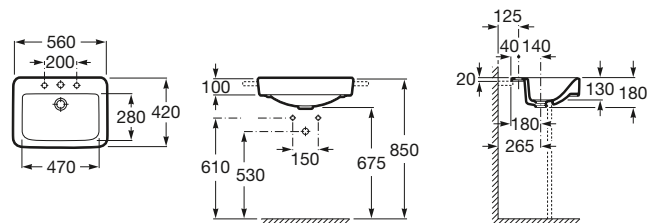

Senso Square

560 x 420 mm
Ref. A32751S..0
Blanco
79,60 €
Pergamon
110,00 €