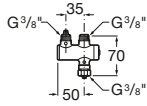

Avant / Temporizada

Termostático Micro-T. Mezclador