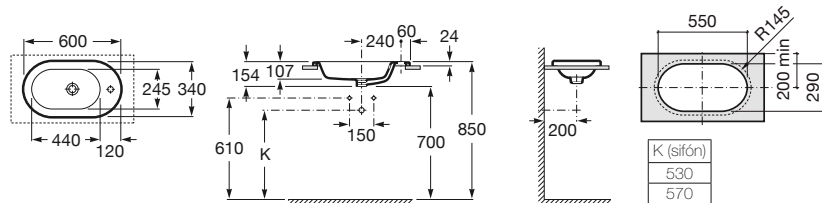

- Misma plantilla de corte que lavabo Java

Meridian

Colección pág. 58

600 x 340 mm

Lavabo

Ref. A32724E..0

Blanco

109,00 €