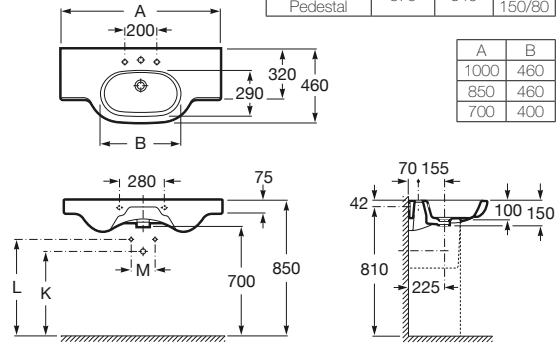

Meridian

Colección pág. 58

1000 x 460 mm

Lavabo
con juego de fijación
Ref. A32724B..0
Blanco
206,00 €
Pergamon
284,00 €

850 x 460 mm

Lavabo
con juego de fijación
Ref. A32724D..0
Blanco
171,00 €
Pergamon
232,00 €

700 x 460 mm

Lavabo
con juego de fijación
Ref. A327240..0
Blanco
128,00 €
Pergamon
177,00 €

Pedestal
Ref. A335240..0
Blanco
61,00 €
Pergamon
84,40 €

Semipedestal
con juego de fijación
Ref. A337241..0
Blanco
52,10 €
Pergamon
71,90 €

Toallero
(admite en ambos lados)
Ref. A816291001
Cromado
56,70 €