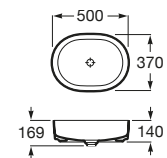

Inspira Round

Colección [pág. 34](#)

ø 500 mm

Lavabo FINECERAMIC®
Incluye desagüe universal
con tapón cerámico ø 72 mm.

Ref. A327520000

Blanco
310,00 €

Novedad

ø 370 mm

Lavabo FINECERAMIC®
Incluye desagüe universal
con tapón cerámico ø 72 mm.

Ref. A327523000

Blanco
263,00 €