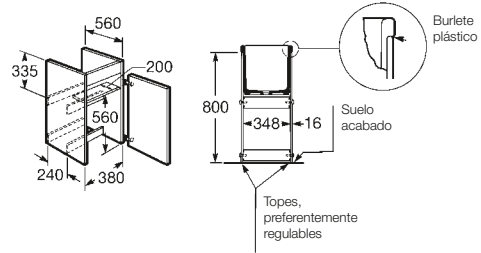

Otras piezas

Lavaderos

Henares

Lavadero
600 x 390 x 360 mm
Ref. A368951001
99,00 €

Unik Henares

Mueble y lavadero
390 x 600 x 847 mm
Ref. A851028806
155,00 €

Henares *

Mueble para lavadero
378 x 555 x 786 mm
Ref. A856897806
60,70 €