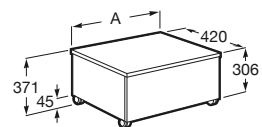

600 mm
Ref. A857076XXX
287,00 €

Complementos

Opcional:
Juego de ruedas
Ref. A816821000
16,80 €

Caja organizadora
90 x 90 mm
Ref. A816819409
9,95 €
208 x 100 mm
Ref. A816820409
16,60 €

Acabados (mueble)

Blanco Brillo
806