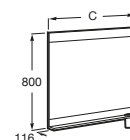

Espejos

Con repisa y vaso portacepillos.

C
800
600

800 mm   600 mm
Ref. A851017XXX   Ref. A851016XXX
167,00 €   146,00 €

· Admiten placa antivaho opcional. Ver pág. 225