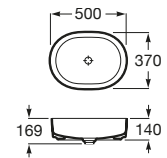

Inspira Round

ø 500 mm

Lavabo FINECERAMIC®
Incluye desagüe universal
con tapón cerámico ø 72 mm.

Ref. A327520000

Blanco
310,00 €

Novedad

ø 370 mm

Lavabo FINECERAMIC®
Incluye desagüe universal
con tapón cerámico ø 72 mm.

Ref. A327523000

Blanco
263,00 €