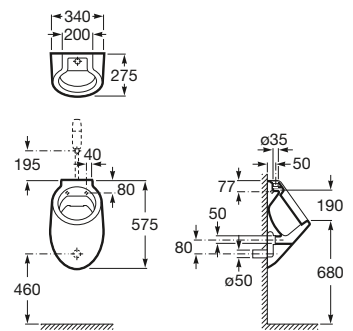

Alimentación superior. Sin tapa
Ref. A353149000
175,00 €