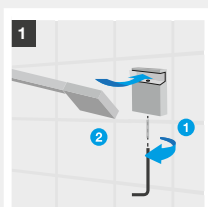

Amplia gama de medidas

Los toalleros, las asas de apoyo y los contenedores de ducha se pueden encontrar en distintas medidas, lo que facilita su integración en cualquier espacio.

Metal / Instalación Dual