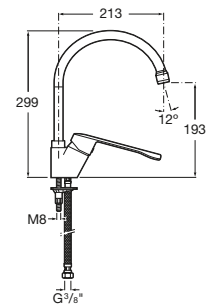

Mezclador exterior para baño-ducha con maneta gerontológica, inversor automático, ducha de mano Natura, flexible de 1,70 m y soporte articulado. Cromado.

Ref. A5A0123C02
86,10 €

Mezclador monomando exterior para fregadero con caño alto giratorio, manecilla gerontológica, aireador y enlaces de alimentación flexibles.

Ref. A5A8423C00
Cromado
84,80 €