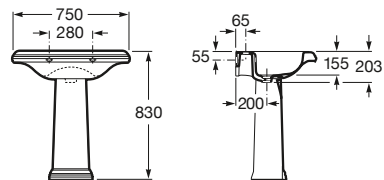

ANEXO

ACERCA DE
ROCA

Lavabo mural, para pedestal o sobremueble

750 x 525 mm

Lavabo
con juego de fijación
Ref. A327490..0
Blanco
258,00 €
Edelweiss
310,00 €

Pedestal
Ref. A337490..0
Blanco
184,00 €
Edelweiss
220,00 €