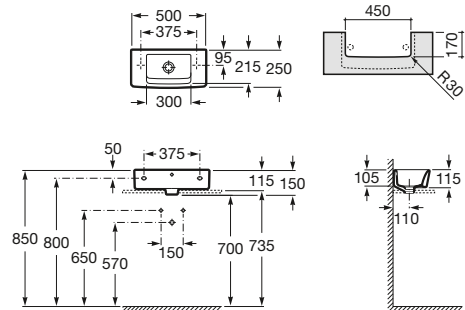

Lavabo mural o sobre encimera

450 x 385 mm

Lavamanos con juego de fijación
Ref. A327624..0⁽¹⁾

Blanco
110,00 €
Pergamon
143,00 €
Acabados Mate
192,00 €

220 mm

Toallero
Ref. A840597001
Cromado
50,70 €

500 x 250 mm

Lavamanos con juego de fijación
Ref. A325883..0

Blanco
110,00 €
Pergamon
143,00 €
Acabados Mate
192,00 €

Lavabo mural angular

350 x 430 mm

Lavamanos angular, derecha, con juego de fijación
Ref. A327622..0

Blanco
96,70 €
Pergamon
125,00 €
Acabados Mate
170,00 €

Derecha

Izquierda

458 mm

Lavamanos angular, izquierda, con juego de fijación
Ref. A327623..0

Blanco
96,70 €
Pergamon
125,00 €
Acabados Mate
170,00 €

Toallero
Ref. A840628001
Cromado
102,00 €