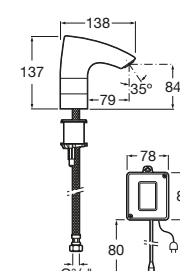

Grifería electrónica para lavabo. Un agua

Grifería electrónica para lavabo (un agua) con enlace de alimentación flexible. Cromado.

Alimentación con 4 pilas alcalinas 1,5 V LRG (AA).
Ref. A5A5602C00
367,00 €

Alimentación con conexión a la red (230) ¹.
Ref. A5A5702C00
399,00 €