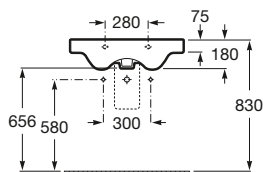

Aplicación	K (sifón)	L
Mural	530	610
Sempipedestal	570	640

Lavabo movilidad reducida

700 x 570 mm

Lavabo
 con juego de fijación
Ref. A32724H000
 Blanco
 128,00 €

Inodoro de tanque bajo

645 mm de longitud

Taza de salida dual,
 con juego de fijación
Ref. A342245..0
 Blanco
 140,00 €
 Pergamon
 192,00 €