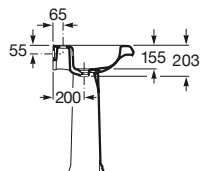

Lavabo mural o para pedestal

630 x 510 mm

Lavabo
con juego de fijación
Ref. A327491..0
Blanco
222,00 €
Edelweiss
263,00 €

Pedestal
Ref. A337490..0
Blanco
184,00 €
Edelweiss
220,00 €