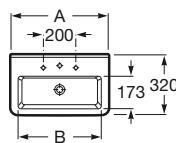

600 x 320 mm

Lavabo
con juego de fijación

Ref. **A327785..0**

Blanco
76,40 €
Pergamon
105,00 €

500 x 320 mm

Lavabo
con juego de fijación

Ref. **A327788..0**

Blanco
65,20 €
Pergamon
89,60 €

450 x 320 mm

Lavabo
con juego de fijación

Ref. **A327789..0**

Blanco
62,60 €
Pergamon
86,60 €

Semipedestal

Ref. **A337782..0**

Blanco
53,00 €
Pergamon
73,30 €