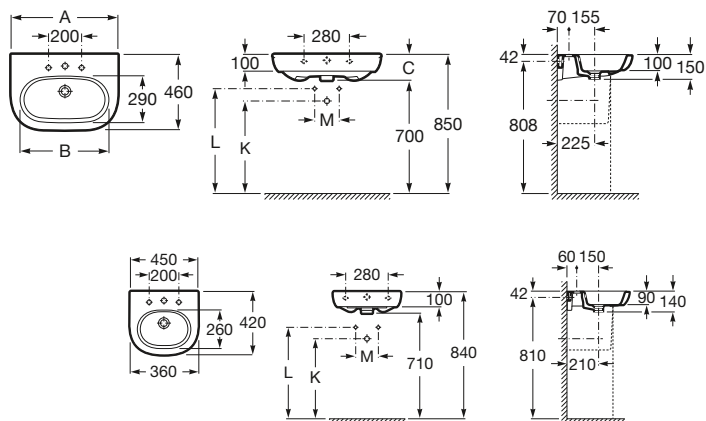

Aplicación	K (sifón)	L	M
Mural	530	610	150
Semipedestal	570	640	80
Pedestal			150/80

A	B	C
650	550	160
600	500	160
550	450	145
500	400	145