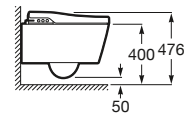

In-Wash® / Funciones y características

Lavado	Anal	SI
	Perineal	SI
	Oscilante	SI
	Calentamiento del agua	SI
	Temperatura del agua regulable	3 niveles
	Presión del agua regulable	3 niveles
	Posición de la cánula ajustable	5 posiciones
	Nº de cánulas	1
Secado	Temperatura del aire regulable	3 niveles
	Detección de usuario	SI
Asiento	Sistema Soft-Close (caída amortiguada)	SI
	Colores	Blanco
	Luz de cortesía	SI
	Material antibacteriano	SI
	Superficie de apoyo ancha y confortable	SI

Panel de control	A distancia	SI
	Acceso directo a funciones	SI
	Control auto. asiento y tapa	SI
	Panel auxiliar lateral	SI
	Asiento y tapa de extracción rápida	SI
Higiene	Cánula autolimpiable	SI
	Cánula extraíble	SI
	Tecnología Rimless (versión suspendida)	SI
	Fijaciones escondidas	SI
Ahorro energía	Modo ahorro energía	SI
	Pulsador ON/OFF	SI