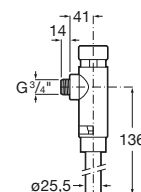

Fluxor de inodoro Aqualine Plus. Un agua

Fluxor de inodoro Aqualine Plus de 3/4", doble descarga 6/3 litros.

Ref. A5A9577C00
152,00 €