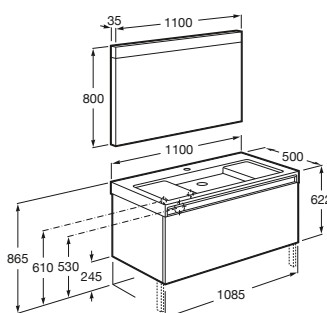

Medidas en mm. Sustituir XXX de la referencia de producto por el código de acabado elegido.

Sustituir (...) de la referencia de producto por el código de color elegido.

Toda factura tendrá el recargo del I.V.A. La presente tarifa anula las anteriores