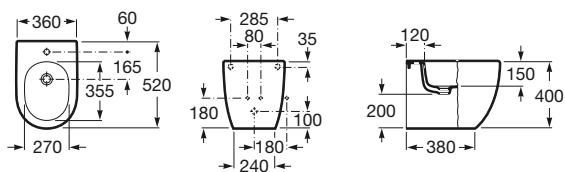

de acero inoxidable

Ref. A8062A0..4

Blanco

53,70 €

Pergamon

53,70 €

Bidé compacto

520 mm de longitud