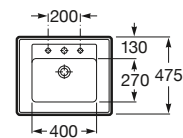

Lavabo mural o para pedestal

630 x 510 mm

Lavabo
con juego de fijación
Ref. A327491..0
Blanco
222,00 €
Edelweiss
263,00 €

Pedestal
Ref. A337490..0
Blanco
184,00 €
Edelweiss
220,00 €

Lavabo de encimera

580 x 475 mm