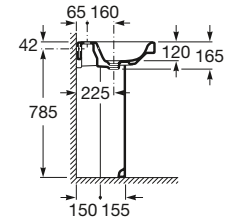

A	C
800	460
700	420
600	360