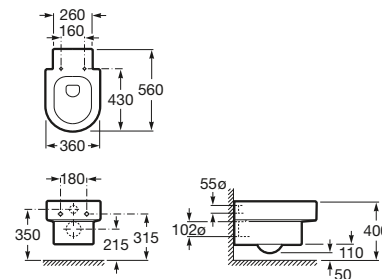

Inodoro suspendido

560 mm de longitud

Taza
Ref. A346567..0
Blanco y Pergamon
364,00 €
Acabados Mate
436,00 €

Asiento y tapa lacados de caída amortiguada
Ref. A801562..4
Blanco y Pergamon
107,00 €
Acabados Mate
107,00 €