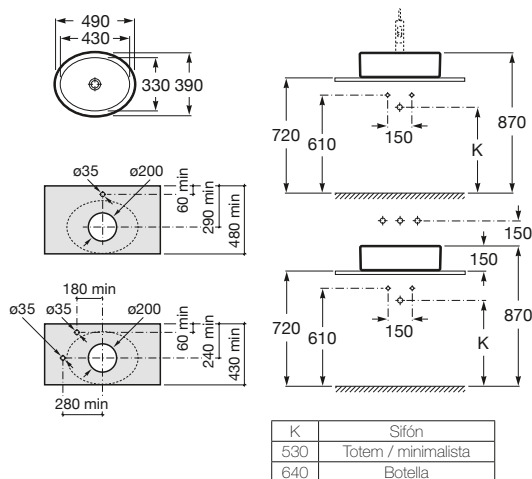

Fuego

490 x 390 mm
Ref. A32722E000
Blanco
155,00 €