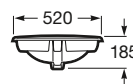

Rodeo

520 x 410 mm

Lavabo

Ref. A327866..0

Blanco

59,10 €

Pergamon

81,70 €