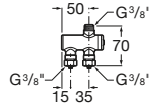

Termostático Micro-T. Premezcla