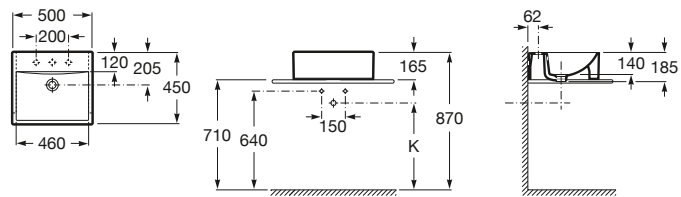

Terra

ø 390 mm
 Ref. A32722D000
 Blanco
 149,00 €

ø 390 mm
 Con orificio para grifería
 Ref. A32722T000
 Blanco
 149,00 €

Lavabos de semiempotrar

Diverta

K	Sifón
530	Totem / minimalista
640	Botella

500 x 450 mm
 Ref. A32711S000
 Blanco
 189,00 €