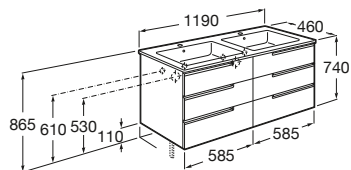

Unik Family

Incluye mueble y lavabo. El lavabo siempre se suministra en color blanco.

A	B
1005	985
905	885
805	785
705	685
605	585

Lavabo doble y 6 cajones

3 cajones

3 cajones

3 cajones

3 cajones

3 cajones

1200 mm
Ref. A855835XXX
980,00 €

1000 mm
Ref. A855836XXX
562,00 €

900 mm
Ref. A855827XXX
532,00 €

800 mm
Ref. A855837XXX
488,00 €

700 mm
Ref. A855838XXX
473,00 €

600 mm
Ref. A855839XXX
465,00 €

· Opcional: instalación con 2 patas.