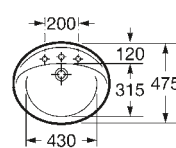

Aloa

560 x 475 mm

Lavabo

Ref. A327865000

Blanco

64,50 €