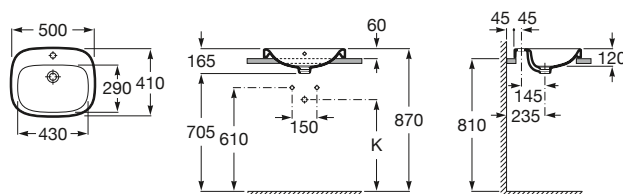

Colección pág. 88

500 x 410 mm

Lavabo

con juego de fijación

Ref. A32799M..0

Blanco

59,70 €

Pergamon