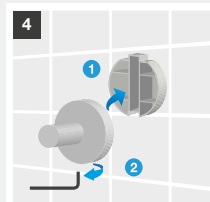

Después de 72 horas, ensamblar nuevamente el artículo al soporte de pared.

La instalación mediante taladro es fácil, sencilla y duradera en sólo cuatro fáciles pasos.