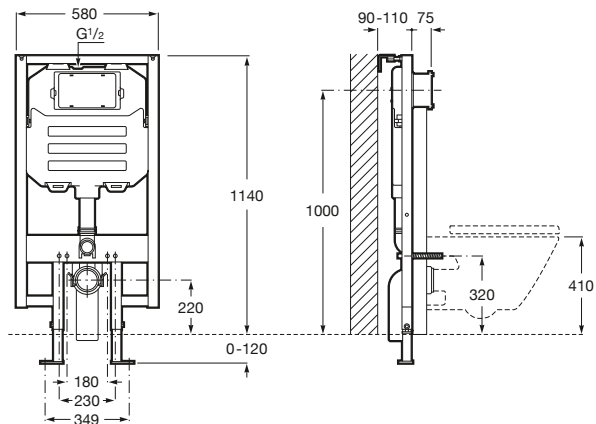

Con sistema compacta de doble descarga y accesorios de instalación, profundidad mínima de 80/90, codo de evacuación 90/110 ø.
Ref. A890080020
244,00 €