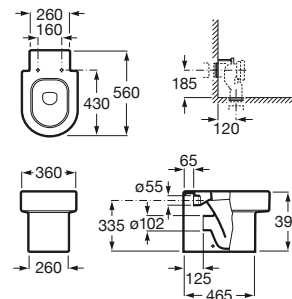

Inodoro de tanque alto o empotrable

560 mm de longitud

Taza de salida dual, adosada a pared, con juego de fijación y enchufe unión
Ref. A347567..0
Blanco y Pergamon
313,00 €
Acabados Mate
373,00 €

Asiento y tapa lacados de caída amortiguada
Ref. A801562..4
Blanco y Pergamon
107,00 €
Acabados Mate
107,00 €