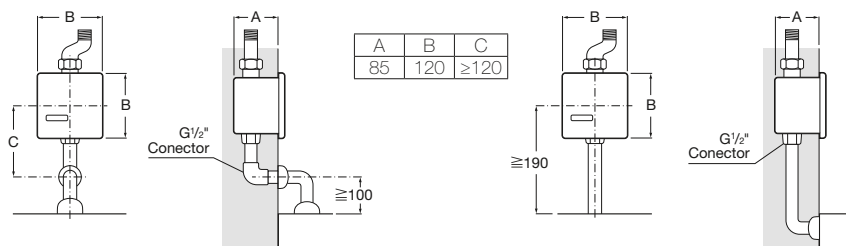

A completar con: subconjunto
empotrado con llave de corte
Ref. A505326507
148,00 €

Sentronic-S / Electrónica

Fluxor electrónico para urinario

Fluxor electrónico para urinario
Dimensiones caja empotrable: 110 x 110 x 92
Dimensiones placa frontal: 120 x 120.