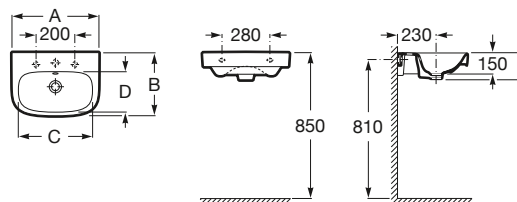

Debba

Colección pág. 80

Dimensiones generales

A	B	C	D	F
650	480	560	355	170
600		515		
500	420	430	280	
400	320	340	200	140

650 x 480 mm

Lavabo con juego de fijación
Ref. A325993..0
Blanco
55,30 €
Pergamon
75,90 €

600 x 480 mm

Lavabo con juego de fijación
Ref. A325994..0
Blanco
49,10 €
Pergamon
67,80 €

500 x 420 mm

Lavabo con juego de fijación
Ref. A325996..0
Blanco
43,20 €
Pergamon
59,90 €

400 x 320 mm

Lavabo con juego de fijación
Ref. A325998..0
Blanco
37,70 €
Pergamon
51,90 €

Pedestal
Ref. A335990..0
Blanco
38,10 €
Pergamon
52,50 €

Semipedestal
Ref. A337991..0
Blanco
35,80 €
Pergamon
49,30 €