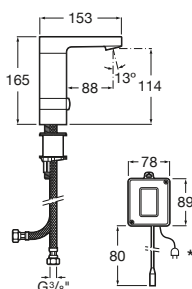

L90-E / Electrónica

Mezclador electrónico para lavabo

Mezclador electrónico para lavabo con limitador de caudal y enlaces de alimentación flexibles. Cromado.

Alimentación con 4 pilas alcalinas 1,5 V LRG (AA).
Ref. A5A5301C00
480,00 €

Alimentación con conexión a la red (230) ¹.
Ref. A5A5501C00
520,00 €