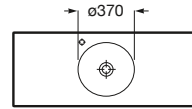

Lavabos de **Surfex®**, configurables a medida*

Novedad

Modo

Novedad

Round