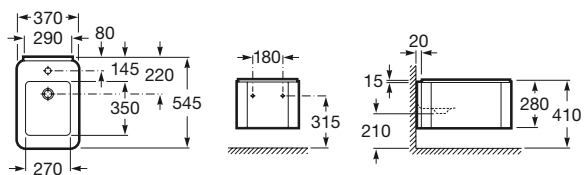

545 mm de longitud

Bidé con orificio insinuado
y juego de anclaje

Ref. A357575..0

Blanco y Pergamon

435,00 €

Acabados Mate

524,00 €

Bidé con orificio practicado
y juego de anclaje