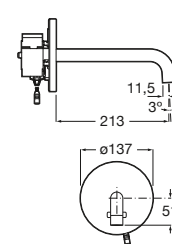

Grifería electrónica para lavabo. Un agua

Mezclador electrónico para lavabo con sensor integrado.
Cromado.

Subconjunto exterior
mezclador lavabo mural
Ref. A5A4702C00
597,00 €

A completar con: subconjunto
empotrado con llave de corte
Ref. A505326507
148,00 €