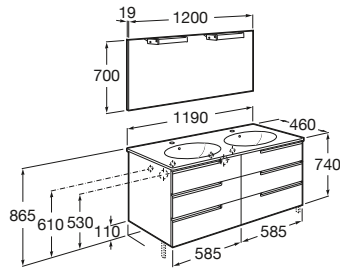

Pack Family Oval

Incluye mueble, lavabo oval, espejo Victoria-N y aplique Victoria-N. El lavabo se suministra en color blanco.

A	B	C
1005	985	1000
805	785	800
605	585	600

Lavabo doble, 2 apliques y 6 cajones

3 cajones

3 cajones

3 cajones

1200 mm
Ref. A851229XXX
1.132,00 €

1000 mm
Ref. A851228XXX
692,00 €

800 mm
Ref. A851227XXX
602,00 €

600 mm
Ref. A851226XXX
570,00 €

· Los espejos de los Packs Victoria-N Oval tienen acabados laterales a juego con los muebles. Los Packs Victoria-N Oval incluyen 1 unidad del aplique con Ref. 813050001, excepto el Pack de 1200 mm que incluye dos unidades del mismo aplique.