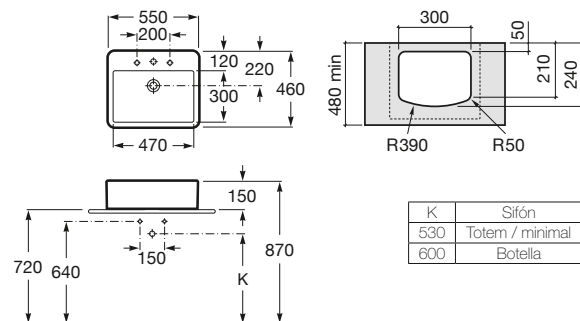

550 x 460 mm

Lavabo con orificio central practicado para la grifería

Ref. A327576..0

Blanco y Pergamon

293,00 €