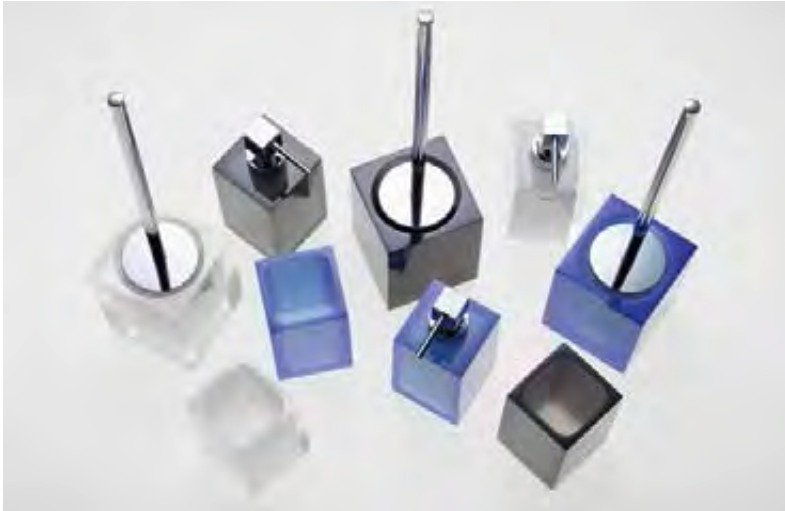

Prácticas y asequibles

Ice ofrece una gama de piezas al alcance de todos, fabricadas en resina, muy prácticas y perfectas para actualizar el espacio de baño.

Ice / Resina

Los accesorios de la serie Ice, de Roca, aúnan un divertido diseño con un marcado carácter funcional.