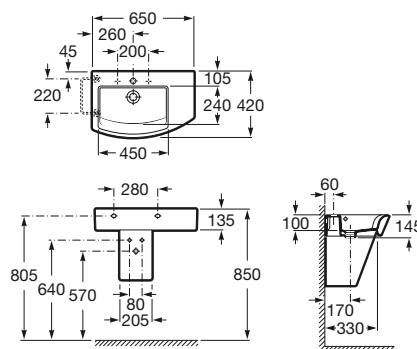

Hall

Colección **pág. 48**

650 x 420 mm

Lavabo
con juego de fijación
Ref. A327620..0⁽¹⁾

Blanco
205,00 €
Pergamon
263,00 €
Acabados mate
356,00 €

⁽¹⁾ Admite toallero
solo en el lado largo

Semipedestal
Ref. A337621..0
Blanco
88,70 €
Pergamon
115,00 €
Acabados mate
155,00 €

220 mm

Toallero para lavabo
Ref. A840597001
Cromado
50,70 €