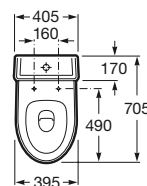

Inodoro de tanque bajo

720 mm de longitud

Taza de salida dual,
para tanque bajo con codo
y juego de fijación
Ref. A342497..0
Blanco
367,00 €
Edelweiss
444,00 €

Tanque con tapa y
mecanismo de doble
pulsador 3/6 litros
Ref. A341495..0
Blanco
331,00 €
Edelweiss
386,00 €

Asiento y tapa lacados
de caída amortiguada
Ref. A801492..4
Blanco
113,00 €
Edelweiss
113,00 €

Asiento y tapa
de caída amortiguada
Ref. A801492M14
Cerezo
168,00 €