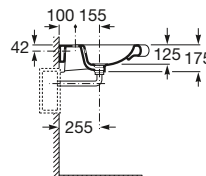

Aplicación	K (sifón)	L
Mural	530	610
Sempipedestal	570	640

Lavabo movilidad reducida

700 x 570 mm

Lavabo
 con juego de fijación
Ref. A32724H000
 Blanco
 128,00 €

Inodoro de tanque bajo

645 mm de longitud

Taza de salida dual,
 con juego de fijación
Ref. A342245..0
 Blanco
 140,00 €
 Pergamon
 192,00 €