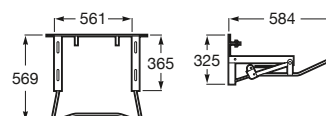

Access

Lavabo

640 x 550 mm

Lavabo con juego de fijación
Ref. A327230000
65,90 €

Conjunto desagüe con sifón empotrado y rebosadero
Ref. A506403207
74,30 €

Soporte lavabo regulable
Ref. A816323000
410,00 €

Conjunto desagüe con sifón flexible
Ref. A892814000
76,50 €