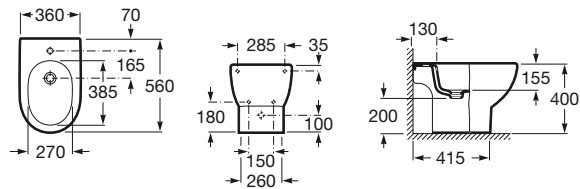

Bidé

560 mm de longitud

Bidé con juego de fijación

Ref. A355244..0

Blanco

108,00 €

Pergamon

148,00 €