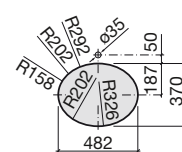

Rodeo

520 x 410 mm

Lavabo

Ref. A327866..0

Blanco

59,10 €

Pergamon

81,70 €