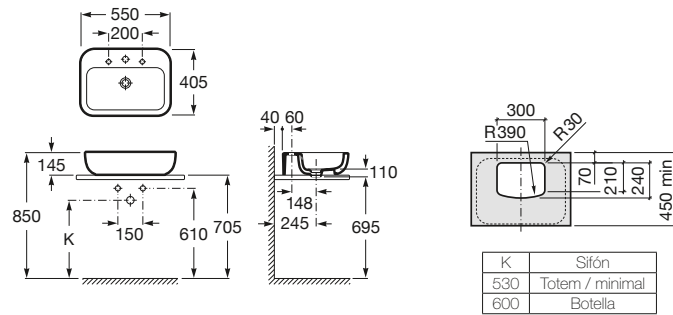

Khroma

Colección pág. 24

550 x 405 mm

Lavabo
con orificio grifería
Ref. A327653000
Blanco
195,00 €