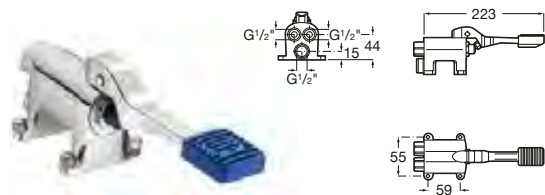

Instant Foot / Grifería de pedal

Grifo de pedal. Una agua

Novedad

Mezclador de pedal para lavabo. Un agua.
Instalación a suelo. Cromado.

Ref. A505127800
105,00 €