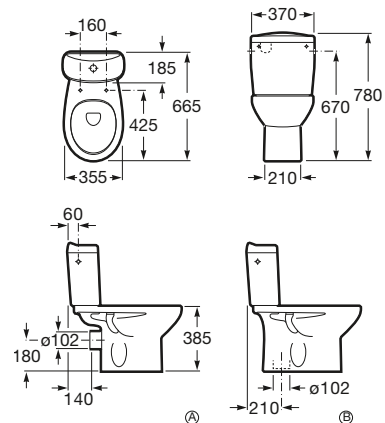

Inodoro de tanque bajo

665 mm de longitud

Taza de salida horizontal con juego de fijación
Ref. A342395..0 ©
Blanco
50,30 €
Pergamon
71,90 €

Taza de salida vertical con juego de fijación
Ref. A342394..0 ©
Blanco
50,30 €
Pergamon
71,90 €

Tanque de alimentación lateral con tapa y mecanismo doble pulsador 3/6 litros
Ref. A34139H..0
Blanco
86,20 €
Pergamon
105,00 €

Tanque de alimentación inferior con tapa y mecanismo doble pulsador 3/6 litros
Ref. A34139X..0
Blanco
86,20 €
Pergamon
105,00 €

Asiento y tapa lacados de caída amortiguada
Ref. A801392..4
Blanco
78,70 €
Pergamon
78,70 €

Asiento y tapa lacados con bisagras de acero inoxidable
Ref. A801390..4
Blanco
37,80 €
Pergamon
37,80 €

Asiento y tapa lacados con bisagras acetálicas
Ref. A801396..4
Blanco
31,20 €
Pergamon
31,20 €