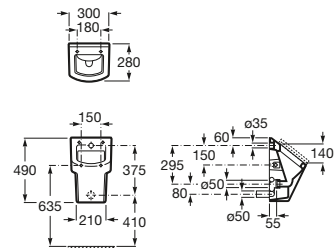

Sifón
Ref. AV0020700R
 33,80 €

Hall Waterless

Urinario sin tapa, incluye fijación, trap waterless, conexión desagüe y cartucho Waterless
Ref. A353621000
 Blanco
 530,00 €

Cartucho recambio
Ref. AV0017200R
 138,00 €