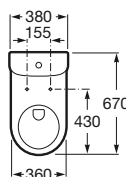

Inodoro

670 mm de longitud

Taza salida horizontal con juego de fijación. Altura 480 mm (sin asiento)
Ref. A342236000
101,00 €

Taza salida vertical con juego de fijación. Altura 430 mm (sin asiento)
Ref. A342237000
101,00 €

Tanque de alimentación lateral con tapa y mecanismo de doble pulsador 3/6 litros
Ref. A341230000
111,00 €

Tanque de alimentación inferior con tapa y mecanismo de doble pulsador 3/6 litros
Ref. A341231000
111,00 €

Asiento y tapa de caída amortiguada
Ref. A801232004
70,70 €

Asiento con aro abierto y tapa con bisagras de acero inoxidable
Ref. A801230004
49,80 €

Asiento con aro cerrado y tapa con bisagras de acero inoxidable
Ref. A80123A004
49,80 €

Aro con bisagras de acero inoxidable
Ref. A80123D004
39,80 €