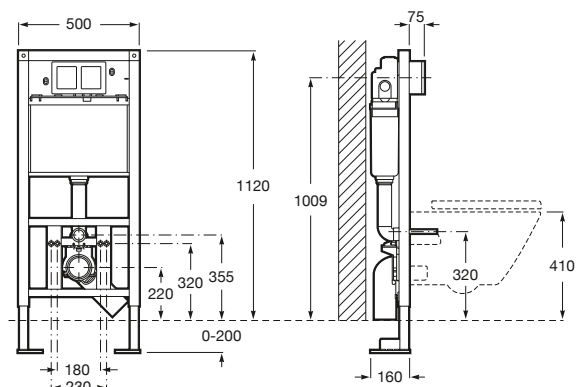

Con sistema de doble descarga y accesorios de instalación. Bastidor autoportante, codo evacuación 90/110 ø.
Ref. A890090700
278,00 €