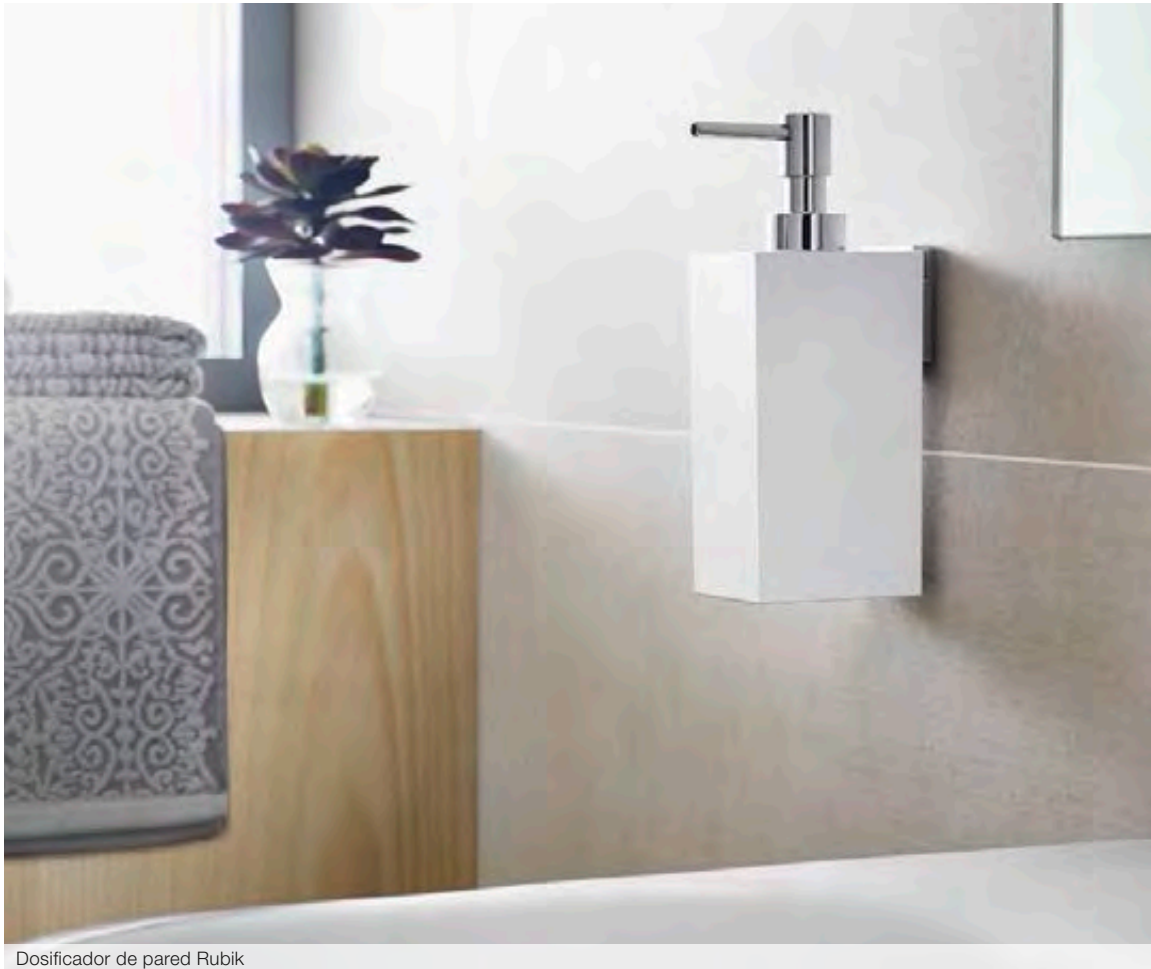

Dosificador de pared Rubik