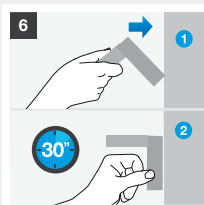

Portarrollo sin tapa
Ref. A816850001
32,50 €

Instalación Dual: adhesivo y tornillería

La instalación mediante adhesivo es fácil, duradera y además evita el uso del taladro en sólo ocho fáciles pasos.

1
Limpiar la superficie de montaje con una solución de agua y alcohol al 50%. Marcar la zona de fijación.

2
Apretar el tubo "primer" para romper la cápsula interna hasta que el líquido empape el tapón.

3
5
Aplicar una fina capa de "primer" sobre la superficie del soporte y sobre la pared para aumentar la adherencia y dejarlo actuar 5 minutos.

4
Ensamblar el soporte sobre el accesorio y retirar la protección del adhesivo. No tocar con los dedos.

5
En los soportes con 2 puntos de fijación asegurarse del correcto nivel de la pieza.

6
30"
Colocar el accesorio en la pared desde la parte inferior, retirar el artículo y presionar durante 30".

7
Desensamblar las piezas y dejar solo la pieza fijada a la pared.

8
72h
Después de 72 horas, ensamblar nuevamente el artículo al soporte de pared.

La instalación mediante taladro es fácil, sencilla y duradera en sólo cuatro fáciles pasos.