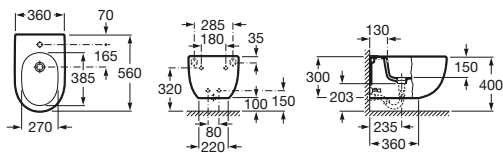

Bidé suspendido

560 mm de longitud

Bidé
Ref. A357245..0

Blanco

134,00 €

Pergamon

185,00 €

Tapa
de caída amortiguada

Ref. A8062A2..4

Blanco

95,70 €

Pergamon

95,70 €

Tapa
con bisagras de acero
inoxidable

Ref. A8062A0..4

Blanco

53,70 €

Pergamon

53,70 €