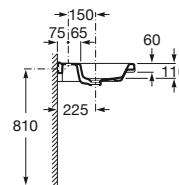

Aplicación	K (sifón)	L	M
Mural	530	610	150
Pedestal	570	640	150
Semipedestal	570	640	80 150/80

A	B
1000	600
850	570
700	560
650	560
600	510
550	460

**1000 x 460 mm**Lavabo
con juego de fijaciónRef. **A327780..0**Blanco
117,00 €
Pergamon
163,00 €**850 x 460 mm**Lavabo
con juego de fijaciónRef. **A327781..0**Blanco
99,70 €
Pergamon
138,00 €**700 x 460 mm**Lavabo
con juego de fijaciónRef. **A327782..0**Blanco
92,40 €
Pergamon
127,00 €**650 x 460 mm**Lavabo
con juego de fijaciónRef. **A327783..0**Blanco
81,40 €
Pergamon
112,00 €**600 x 460 mm**Lavabo
con juego de fijaciónRef. **A327784..0**Blanco
76,40 €
Pergamon
105,00 €**550 x 460 mm**Lavabo
con juego de fijaciónRef. **A327786..0**Blanco
71,20 €
Pergamon
98,30 €