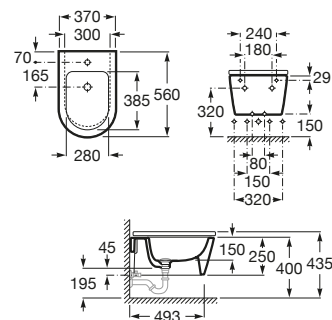

Bidé Round

560 mm de longitud

Bidé adosado a pared
con fijaciones

Ref. A357527000

Blanco

170,00 €

Tapa SUPRALIT®
de caída amortiguada

Ref. A80652200B

Blanco

134,00 €

Bidé Square suspendido

560 mm de longitud

Bidé
con fijaciones

Ref. A357535000

Blanco

227,00 €

Tapa SUPRALIT®
de caída amortiguada

Ref. A80653200B

Blanco

163,00 €

Bidé Round suspendido

560 mm de longitud

Bidé
con fijaciones

Ref. A357525000

Blanco

189,00 €

Tapa SUPRALIT®
de caída amortiguada

Ref. A80652200B

Blanco

134,00 €

Color (porcelana sanitaria)

Blanco
00

Colección de mobiliario Inspira

ver pág. 122

Completa tu baño con el mobiliario de la colección **Inspira**, que dispone **soluciones Unik**, muebles para lavabo y un módulo columna para el almacenamiento extra.