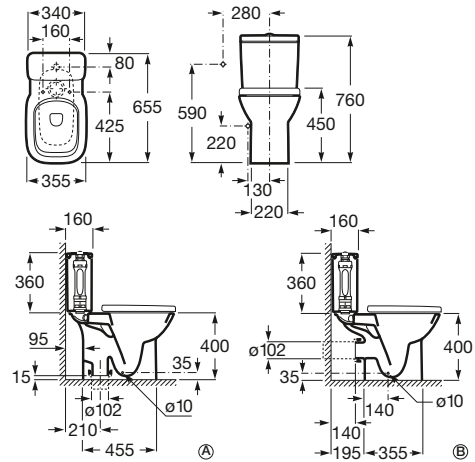

Inodoro de tanque bajo

655 mm de longitud

Taza de salida vertical
Ref. A342998..0 [Ⓐ]
Blanco
65,80 €
Pergamon
90,70 €

Taza de salida horizontal
Ref. A342997..0 [Ⓑ]
Blanco
65,80 €
Pergamon
90,70 €

Tanque de alimentación lateral con tapa y mecanismo doble pulsador 4,5/3 litros
Ref. A341990..0
Blanco
112,00 €
Pergamon
154,00 €

Tanque de alimentación inferior con tapa y mecanismo doble pulsador 4,5/3 litros
Ref. A341991..0
Blanco
112,00 €
Pergamon
154,00 €

Asiento y tapa de caída amortiguada
Ref. A8019D2..4
Blanco
81,70 €
Pergamon
81,70 €

Asiento y tapa con bisagras de acero inoxidable
Ref. A8019D0..4
Blanco
39,70 €
Pergamon
39,70 €