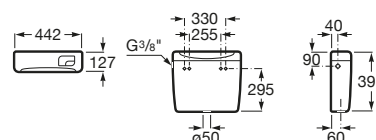

Tanque alto/semi alto plástico, descarga 3/6 litros
Ref. A890200000
66,00 €