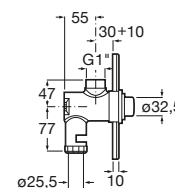

Fluxor empotrable de inodoro Aqualine

Novedad

Fluxor de inodoro Aqualine de 6 litros.

Ref. A5A9577C00
180,00 €