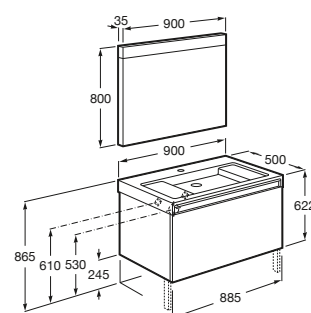

Medidas en mm. Sustituir XXX de la referencia de producto por el código de acabado elegido.

Sustituir (...) de la referencia de producto por el código de color elegido.

Toda factura tendrá el recargo del I.V.A. La presente tarifa anula las anteriores