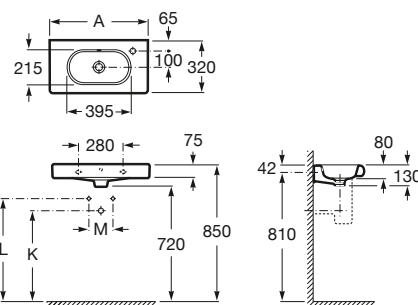

Meridian

Colección pág. 58

A	Aplicación	K (sifón)	L	M
600	Mural	530	610	150
550	Semipedestal	600	660	80

600 x 320 mm

Lavabo con juego de fijación. Derecho.
Ref. A32724T..0
 Blanco
87,30 €
 Pergamon
120,00 €