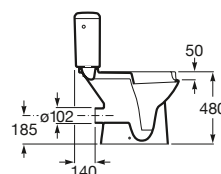

Inodoro apertura frontal

670 mm de longitud

Taza salida horizontal con juego de fijación. Altura 480 mm (sin asiento)
Ref. A342239000
132,00 €

Tanque de alimentación lateral con tapa y mecanismo de doble pulsador 3/6 litros
Ref. A341230000
111,00 €

Tanque de alimentación inferior con tapa y mecanismo de doble pulsador 3/6 litros
Ref. A341231000
111,00 €

Asiento y tapa con aro abierto, para taza con apertura frontal
Ref. A80123C004
49,80 €