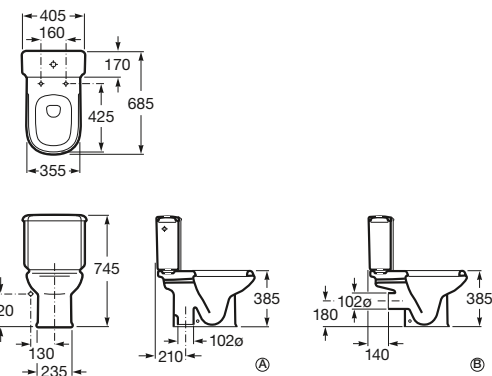

Asiento y tapa lacada
con bisagras extraíbles
Ref. A801327..4
Blanco
49,20 €
Pergamon
49,20 €

Manguito recto.
Salida vertical
Ref. AV0007800R
5,67 €