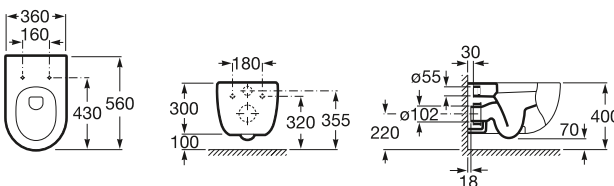

Inodoro suspendido

560 mm de longitud

Taza
Ref. A346247..0
Blanco
164,00 €
Pergamon
224,00 €

Asiento y tapa, de caída amortiguada
Ref. A8012A2..4
Blanco
93,70 €
Pergamon
93,70 €

Asiento y tapa lacados, con bisagras de acero inoxidable
Ref. A8012A0..4
Blanco
52,80 €
Pergamon
52,80 €