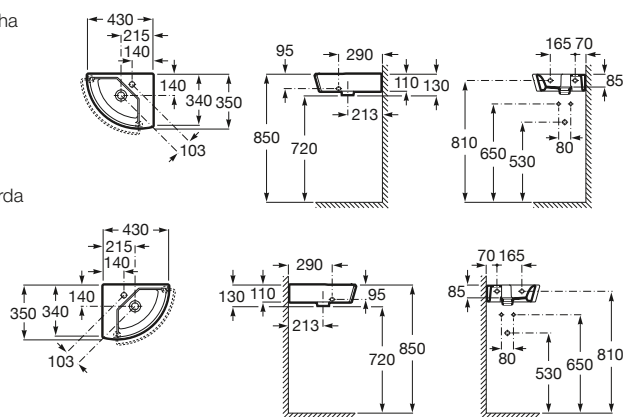

Lavabo mural angular

350 x 430 mm

Lavamanos angular, derecha, con juego de fijación
Ref. A327622..0

Blanco
96,70 €
Pergamon
125,00 €
Acabados Mate
170,00 €

Derecha

Izquierda