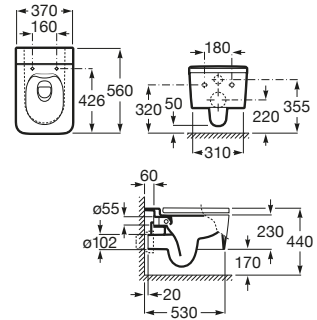

Inodoro Square suspendido

560 mm de longitud

Taza RIMLESS
Ref. A346537000
Blanco
279,00 €

Asiento y tapa SUPRALIT®
de caída amortiguada
Ref. A80153200B
Blanco
160,00 €

Inodoro Round suspendido

560 mm de longitud

Taza RIMLESS
Ref. A346527000
Blanco
227,00 €

Asiento y tapa SUPRALIT®
de caída amortiguada
Ref. A80152200B
Blanco
131,00 €

Inodoro Round suspendido compacto

480 mm de longitud

Taza suspendida
RIMLESS
Ref. A346528000
Blanco
239,00 €

Asiento y tapa SUPRALIT®
de caída amortiguada
Ref. A80152C00B
Blanco
131,00 €

Novedad

Bidé Square

560 mm de longitud

Bidé adosado a pared
con fijaciones
Ref. A357537000
Blanco
183,00 €

Tapa SUPRALIT®
de caída amortiguada
Ref. A80653200B
Blanco
163,00 €