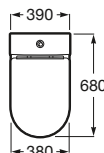

Inodoro suspendido
Ref. A803060001
1.523,00 €