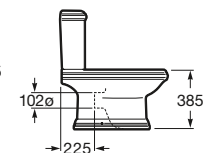

Inodoro de tanque bajo

720 mm de longitud

Taza de salida dual,
para tanque bajo con codo
y juego de fijación
Ref. A342497..0
Blanco
367,00 €
Edelweiss
444,00 €

Tanque con tapa y
mecanismo de doble
pulsador 3/6 litros
Ref. A341495..0
Blanco
331,00 €
Edelweiss
386,00 €

Asiento y tapa lacados
de caída amortiguada
Ref. A801492..4
Blanco
113,00 €
Edelweiss
113,00 €

Asiento y tapa
de caída amortiguada
Ref. A801492M14
Cerezo
168,00 €