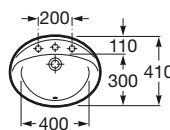

Rodeo

520 x 410 mm

Lavabo

Ref. A327866..0

Blanco

59,10 €

Pergamon

81,70 €