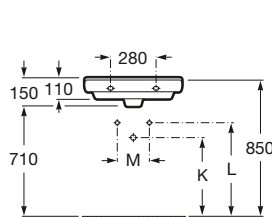

Pedestal

Ref. A337470..0
Blanco
48,80 €
Pergamon
67,20 €

Semipedestal

Ref. A337471..0
Blanco
44,80 €
Pergamon
62,10 €

Lavabo compacto mural o para semipedestal

A	B
600	480
500	390
450	382

Aplicación	K (sifón)	L	M
Mural	530	610	150
Semipedestal	570	640	80 150/80