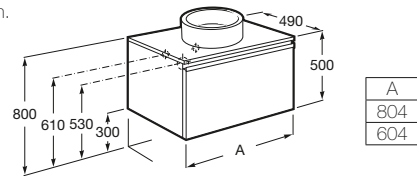

A
804
604

· Incluye sifón ahorra-espacio. Opcional: instalación con 2 patas.