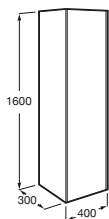

Módulo columna

1600 x 300 x 400 mm

Apertura a la izquierda
Ref. A857004XXX
823,00 €

Apertura a la derecha
Ref. A857034XXX
823,00 €