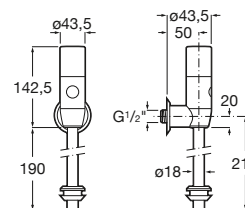

Sentronic-V / Electrónica

Fluxor electrónico para urinario

Novedad

Fluxor electrónico Sentronic-V para urinario
Alimentación con una pila alcalina de 9 V.
Cromado.

Ref. A5A9A79C00
331,00 €

Mando a distancia para urinario.
Para regular la longitud de detección
y tiempo de descarga del fluxor Sentronic-V.

Ref. A525081207
63,50 €

Instant Care / Temporizada gerontológica

Mezclador de repisa para lavabo

Mezclador de repisa para lavabo
Cromado.
Ref. A5A3277C00
215,00 €

Grifo de repisa para lavabo. Un agua

Grifo de repisa para lavabo
Cromado.
Ref. A5A4377C00
92,10 €

Grifo mural para lavabo. Un agua

Mezclador de pared para lavabo
Cromado.
Ref. A5A7977C00
80,40 €