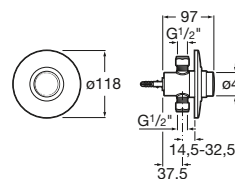

Grifo de paso recto empotrable para ducha. Un agua

Grifo de paso recto empotrable para ducha
Con rosetón. Cromado.
Ref. A5A2624C00
121,00 €