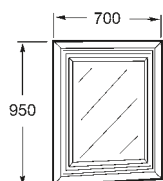

Mueble base para lavabo de sobremueble 750

700 x 500 mm

Base
Ref. A849780600
Cerezo
1.458,00 €

750 x 525 mm

Lavabo
con juego de fijación
Ref. A327490..0
Blanco
258,00 €
Edelweiss
310,00 €

Mueble base para lavabo de encimera

700 x 500 mm

Base
Ref. A849780600
Cerezo
1.458,00 €

900 x 525 mm

Encimera mármol
Arabescato Venato
Ref. A858151000
235,00 €

580 x 475 mm

Lavabo de encimera
Ref. A327495..0
Blanco
202,00 €
Edelweiss
239,00 €

800 x 525 mm

Encimera mármol
Arabescato Venato
Ref. A858152000
192,00 €

Espejo

700 x 950 mm

Espejo
Ref. A849800600
300,00 €

· Admite placa antivaho opcional. Ver pág. 225

Colores (lavabo)

Blanco
00

Edelweiss
91

Acabado (mueble)

Cerezo Natural
600