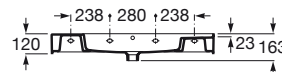

Inspira

Colección pág. 34

1000 x 490 mm

Lavabo FINECERAMIC® con juego de fijación
Ref. A32752A000

Blanco
315,00 €

800 x 490 mm

Lavabo FINECERAMIC® con juego de fijación.
Ref. A32752B000

Blanco
257,00 €