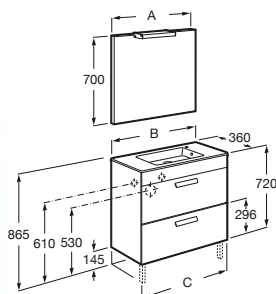

800 mm
Ref. A855974XXX
523,00 €

700 mm
Ref. A855973XXX
492,00 €

600 mm
Ref. A855972XXX
465,00 €

· Incluye sifón ahorra-espacio. Opcional: instalación con 2 patas.

Pack Compact (fondo reducido de 36 cm)

Incluye mueble, lavabo, espejo y aplique LED. El lavabo siempre se suministra en color blanco.