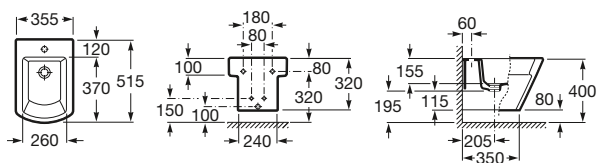

Bidé suspendido compacto

515 mm de longitud

Bidé

Ref. A357625..0

Blanco

172,00 €

Pergamon

222,00 €

Acabados Mate

298,00 €

Tapa lacada con bisagras metálicas

Ref. A806620..4

Blanco

60,00 €

Pergamon

60,00 €

Acabados Mate

60,00 €