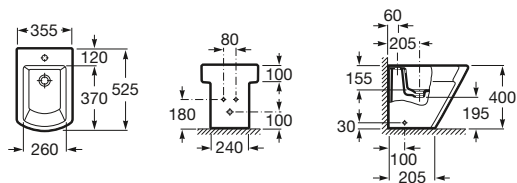

Bidé

525 de longitud

Bidé adosado a pared con sifón curvo, manguito y juego de fijación

Ref. A357624..0

Blanco

172,00 €

Pergamon

222,00 €

Acabados Mate

298,00 €

Tapa lacada con bisagras metálicas

Ref. A806620..4

Blanco

60,00 €

Pergamon

60,00 €

Acabados Mate

60,00 €