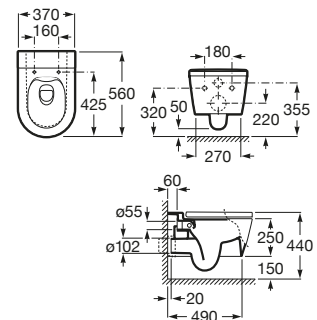

560 mm de longitud

Taza RIMLESS
Ref. A346527000
Blanco
227,00 €

Asiento y tapa SUPRALIT®
de caída amortiguada
Ref. A80152200B
Blanco
131,00 €