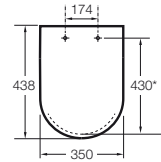

Debba

Asiento y tapa con bisagras de acero inoxidable para inodoro de tanque bajo y suspendido.

Ref. A8019D0..4
Blanco y Pergamon
39,70 €

Asiento y tapa de caída amortiguada para inodoro de tanque bajo y suspendido.

Ref. A8019D2..4
Blanco y Pergamon
81,70 €

Tapa lacada para bidé de caída amortiguada

Ref. A8069D2..4
Blanco y Pergamon
81,70 €

Tapa bidé
Ref. A8069D0..4
Blanco y Pergamon
43,20 €