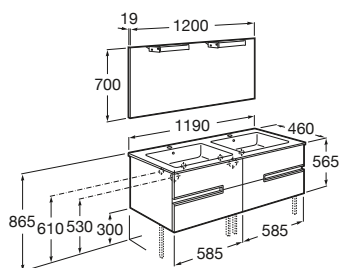

ACCESORIOS

ACCESORIOS
POR TIPOLOGÍAESPACIOS
PÚBLICOSSISTEMAS
DE INSTALACIÓNASIENTOS
Y TAPASMECANISMOS
UNIVERSALES

ANEXO

ACERCA DE
ROCA

Pack

Incluye mueble, lavabo, espejo Victoria-N y aplique Victoria-N. El lavabo siempre se suministra en color blanco.