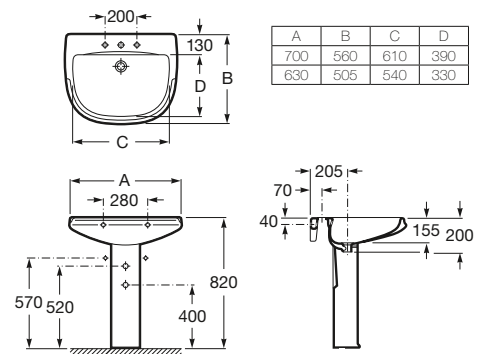

Dama Retro

Colección pág. 76

700 x 560 mm

Lavabo
con juego de fijación
Ref. A320321..1
Blanco
110,00 €
Pergamon
152,00 €

630 x 505 mm

Lavabo
con juego de fijación
Ref. A320322..1
Blanco
100,00 €
Pergamon
138,00 €

Pedestal

Ref. A331325..1
Blanco
72,40 €
Pergamon
100,00 €

Estudio Angular

440 x 520 mm

Lavabo angular
con juego de fijación
Ref. A325200001
Blanco
69,90 €

The Gap

Colección pág. 80

650 x 470 mm

Lavabo
con juego de fijación
Ref. A327473..0
Blanco
66,90 €
Pergamon
91,90 €

600 x 470 mm

Lavabo
con juego de fijación
Ref. A327474..0
Blanco
63,00 €
Pergamon
86,40 €

550 x 470 mm

Lavabo
con juego de fijación
Ref. A327475..0
Blanco
55,80 €
Pergamon
77,10 €

500 x 420 mm

Lavabo
con juego de fijación
Ref. A327476..0
Blanco
55,80 €
Pergamon
77,10 €

Pedestal
Ref. A337470..0
Blanco
48,80 €
Pergamon
67,20 €

Semipedestal
Ref. A337471..0
Blanco
44,80 €
Pergamon
62,10 €