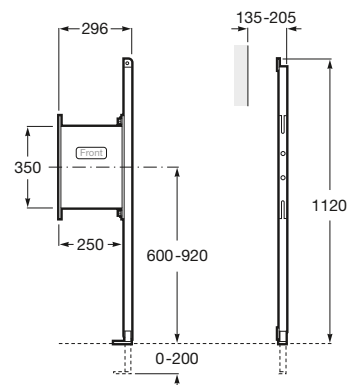

Accesibilidad y confort

Duplo Handicapped

Para fijación de barra de apoyo.
Instalación derecha/izquierda
Ref. A890090600
104,00 €