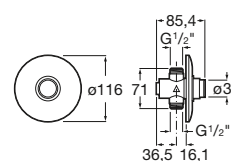

Grifería empotrada para urinario

Grifería empotrada para urinario
Grifo de paso recto empotrable. G1/2".
Cromado.
Ref. A5A9077C00
60,00 €