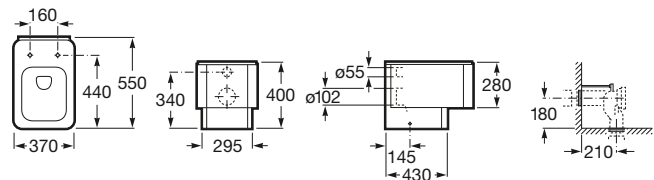

Inodoro de tanque alto o empotrable

550 mm de longitud

Taza de salida dual, adosada a pared, para tanque alto, tanque empotrable o fluxor, con juego de fijación y enchufe unión
Ref. A347577..0
Blanco y Pergamon
496,00 €
Acabados Mate
597,00 €

Asiento y tapa lacados de caída amortiguada
Ref. A801572..4
Blanco y Pergamon
119,00 €
Acabados Mate
119,00 €

Codo para evacuación vertical distancia a pared 120 mm
Ref. AV0007900R⁽¹⁾
11,20 €

⁽¹⁾ Una vez instalado