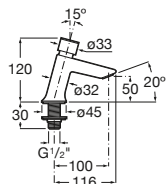

Grifo de repisa para lavabo. Un agua. Versión Eco

Grifo de repisa para lavabo. Versión Eco
Con aireador. G1/2". Caudal: 6 litros/m
Cierre Automático: 15 seg. Cromado.
Ref. A5A4477C00
81,60 €