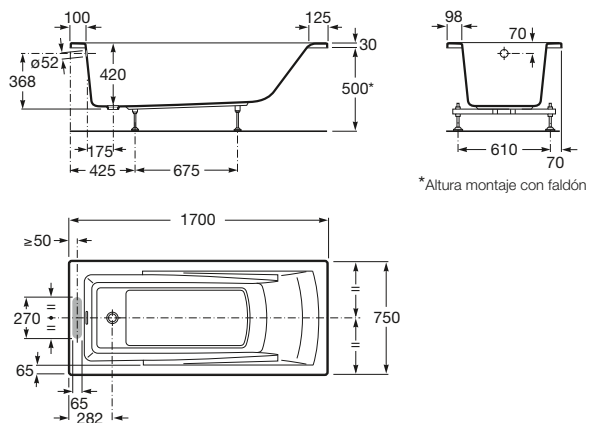

Bañera

1700 x 750 mm

Masaje total.
Panel digital, apoyacabezas de serie.
Acabados cromados
Ref. A248168..1
Blanco y Pergamon
3.356,00 €

Sin masaje.
Ref. A248162..0
Blanco y
Pergamon
453,00 €