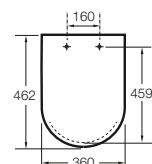

Asiento y tapa cerezo de caída amortiguada para inodoro de tanque bajo.
Ref. A801492M14
168,00 €