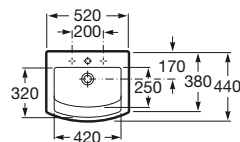

Lavabo sobre encimera

520 x 440 mm

Lavabo
con las 4 caras esmaltadas
y orificios insinuados
para la grifería
Ref. A327882..0
Blanco
183,00 €
Pergamon
233,00 €
Acabados Mate
315,00 €

520 x 440 mm

Lavabo
con orificio central practicado
para la grifería
Ref. A327882..H
Blanco
183,00 €
Pergamon
233,00 €
Acabados Mate
315,00 €