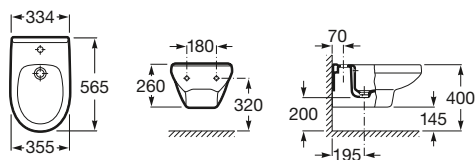

Bidé suspendido

565 mm de longitud

Bidé sin tapa

Ref. A355305..S

Blanco

76,80 €

Pergamon

111,00 €

Colores (porcelana sanitaria)

Blanco
00

Pergamon
17