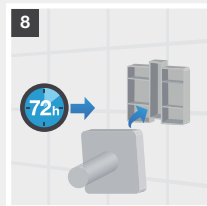

7 Colocar el accesorio en la pared desde la parte inferior, retirar el artículo y presionar durante 30"

8 Después de 72 horas, ensamblar nuevamente el artículo al soporte de pared.

La instalación mediante taladro es fácil, sencilla y duradera en sólo cuatro fáciles pasos.