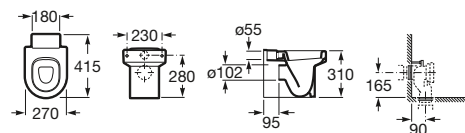

Inodoros infantiles

Inodoro infantil de tanque alto o empotrable, adosado a pared