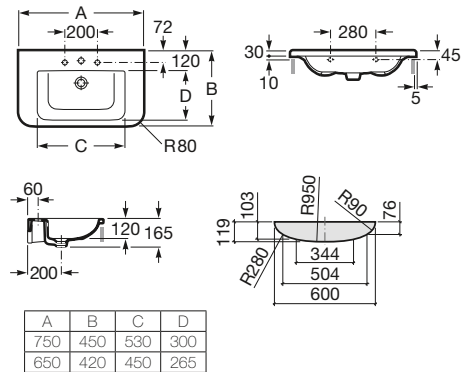

Hall

350 x 430 mm

Lavamanos angular, derecha, con juego de fijación

Ref. A327622..0

Blanco

96,70 €

Pergamon

125,00 €

Acabados Mate

170,00 €

Lavamanos angular, izquierda, con juego de fijación

Ref. A327623..0

Blanco

96,70 €

Pergamon

125,00 €

Acabados Mate

170,00 €

Derecha

Izquierda

458 mm

Toallero

Ref. A840628001

Cromado

102,00 €

Colección pág. 48

Cala

750 x 450 mm

Lavabo mural o de sobremueble con juego de fijación

Ref. A327424..0

Blanco

162,00 €

Pergamon

213,00 €

Acabados mate

287,00 €

650 x 420 mm

Lavabo mural o de sobremueble con juego de fijación

Ref. A327425..0

Blanco

152,00 €

Pergamon

198,00 €

Acabados mate

268,00 €

Fontana

600 x 480 x 200 mm

Lavabo de sobre encimera o mural con juego de fijación

Ref. A327877..0

Blanco

151,00 €

Pergamon

195,00 €

Graphit y Edelweiss

263,00 €