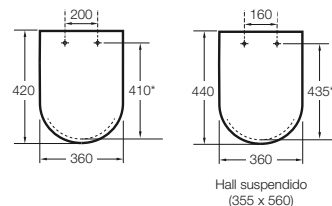

Para inodoros y bidés vigentes

Hall

Asiento y tapa con bisagras de acero inoxidable para inodoro de tanque bajo, tanque alto y suspendido compacto (355 x 500).
Ref. A801620..4
58,50 €

Asiento y tapa de caída amortiguada para inodoro de tanque bajo, tanque alto y suspendido compacto (355 x 500).
Ref. A801622..4
102,00 €

Asiento y tapa con bisagras de acero inoxidable para inodoro suspendido (355 x 560).
Ref. A80162B..4
68,00 €

Asiento y tapa de caída amortiguada para inodoro suspendido (355 x 560).
Ref. A80162C..4
107,00 €