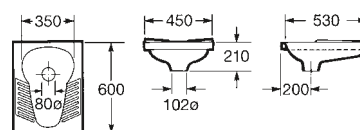

Universal

Tanque alto
Ref. A343900001
23,50 €

Tanque alto/semi alto plástico, descarga 3/6 litros
Ref. A890200000
66,00 €

Lavabo colectivo Access

Inodoro infantil Happening

SISTEMAS
DE INSTALACIÓN

ASIENTOS
Y TAPAS