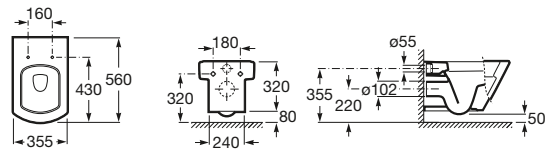

Inodoro suspendido

560 mm de longitud

Taza
Ref. A34662E..0
Blanco
189,00 €
Pergamon
246,00 €
Acabados Mate
331,00 €

Asiento y tapa lacados de caída amortiguada
Ref. A80162C..4
Blanco
107,00 €
Pergamon
107,00 €
Acabados Mate
107,00 €

Asiento y tapa lacados con bisagras de acero inoxidable
Ref. A80162B..4
Blanco
68,00 €
Pergamon
68,00 €
Acabados Mate
68,00 €