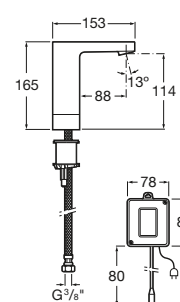

Grifería electrónica para lavabo. Un agua

Grifería electrónica para lavabo (un agua) con limitador de caudal y enlace de alimentación flexible. Cromado.

Alimentación con 4 pilas alcalinas 1,5 V LRG (AA).
Ref. A5A5601C00
411,00 €

Alimentación con conexión a la red (230) ¹.
Ref. A5A5701C00
439,00 €