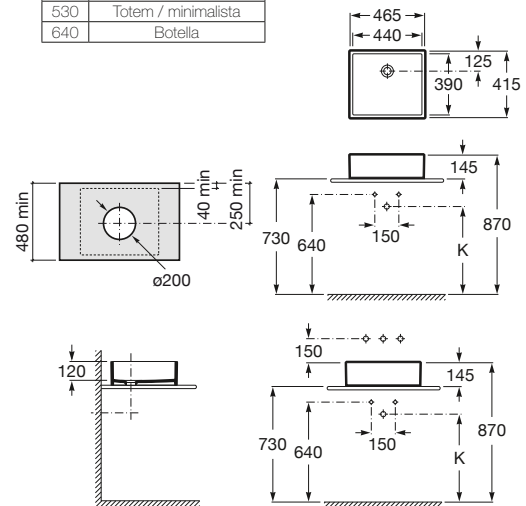

282,00 €

Acabados mate

380,00 €

Sofia

K	Sifón
530	Totem / minimalista
640	Botella

465 x 415 mm

Lavabo de sobre encimera

con desagüe