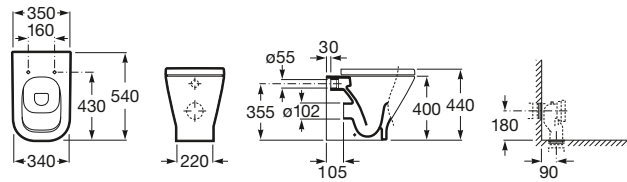

Inodoro de tanque alto o empotrable

540 mm de longitud

Taza de salida dual, adosada a pared
Ref. A347477..0
Blanco
127,00 €
Pergamon
177,00 €

Asiento y tapa de caída amortiguada
Ref. A801472..4
Blanco
82,30 €
Pergamon
82,30 €

Asiento y tapa
Ref. A801470..4
Blanco
44,30 €
Pergamon
44,30 €