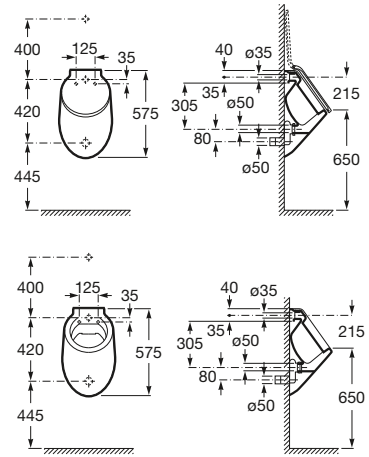

Spun

Alimentación posterior. Con tapa
Ref. A353148000
196,00 €

Alimentación posterior. Sin tapa
Ref. A353147000
175,00 €

Alimentación superior. Sin tapa
Ref. A353149000
175,00 €

Hall

Alimentación posterior con tapa
Ref. A35362E000
261,00 €

Alimentación posterior sin tapa
Ref. A353623000
241,00 €

Sifón
Ref. AV0020700R
33,80 €

Hall Waterless

Urinario sin tapa, incluye fijación, trap waterless, conexión desagüe y cartucho Waterless
Ref. A353621000
Blanco
530,00 €

Cartucho recambio
Ref. AV0017200R
138,00 €