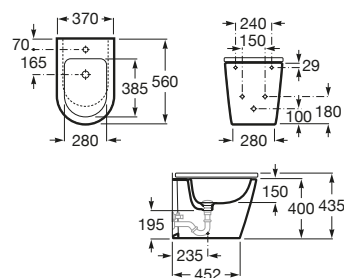

560 mm de longitud

Bidé adosado a pared
con fijaciones

Ref. A357527000

Blanco

170,00 €

Tapa SUPRALIT®
de caída amortiguada

Ref. A80652200B

Blanco

134,00 €