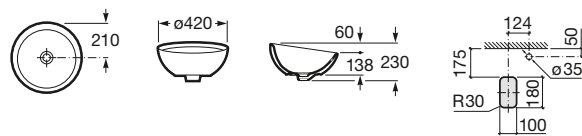

Bol

ø 420 mm

Ref. **A327876..0**

Blanco

183,00 €

Pergamon

236,00 €

Acabados mate

320,00 €

Argenta

425,00 €

Kit fijación lavabo Bol *

Ref. **A822510000**

29,90 €