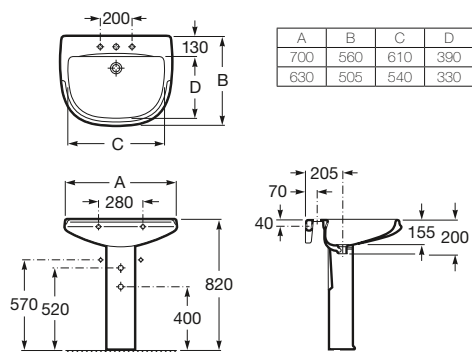

Lavabo mural o para pedestal

700 x 560 mm

Lavabo
con juego de fijación
Ref. A320321..1
Blanco
110,00 €
Pergamon
152,00 €

630 x 505 mm

Lavabo
con juego de fijación
Ref. A320322..1
Blanco
100,00 €
Pergamon
138,00 €

Pedestal
Ref. A331325..1
Blanco
72,40 €
Pergamon
100,00 €

Inodoro de tanque bajo

685 mm de longitud

Taza de salida vertical
con juego de fijación
Ref. A342321..1 Ⓐ
Blanco
150,00 €
Pergamon
206,00 €

Taza de salida horizontal
con juego de fijación
Ref. A342320..1 Ⓑ
Blanco
150,00 €
Pergamon
206,00 €

Tanque con tapa
y mecanismo de doble
pulsador 3/6 litros
Ref. A341325..0
Blanco
163,00 €
Pergamon
208,00 €

Asiento y tapa lacada
con bisagras extraíbles
Ref. A801327..4
Blanco
49,20 €
Pergamon
49,20 €

Manguito recto.
Salida vertical
Ref. AV0007800R
5,67 €

Bidé

570 mm de longitud

Bidé
con juego de fijación
Ref. A351324..1
Blanco
129,00 €
Pergamon
177,00 €

Tapa lacada
con bisagras de acero inoxidable
Ref. A806320..4
Blanco
48,30 €
Pergamon
48,30 €

Colores (porcelana sanitaria)

Blanco
00

Pergamon
17