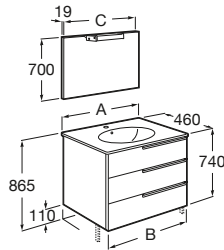

Pack Family Oval

Incluye mueble, lavabo oval, espejo Victoria-N y aplique Victoria-N. El lavabo se suministra en color blanco.

A	B	C
1005	985	1000
805	785	800
605	585	600

Lavabo doble, 2 apliques y 6 cajones

3 cajones

3 cajones

3 cajones

1200 mm
Ref. A851229XXX
1.132,00 €

1000 mm
Ref. A851228XXX
692,00 €

800 mm
Ref. A851227XXX
602,00 €

600 mm
Ref. A851226XXX
570,00 €

· Los espejos de los Packs Victoria-N Oval tienen acabados laterales a juego con los muebles. Los Packs Victoria-N Oval incluyen 1 unidad del aplique con Ref. 813050001, excepto el Pack de 1200 mm que incluye dos unidades del mismo aplique.