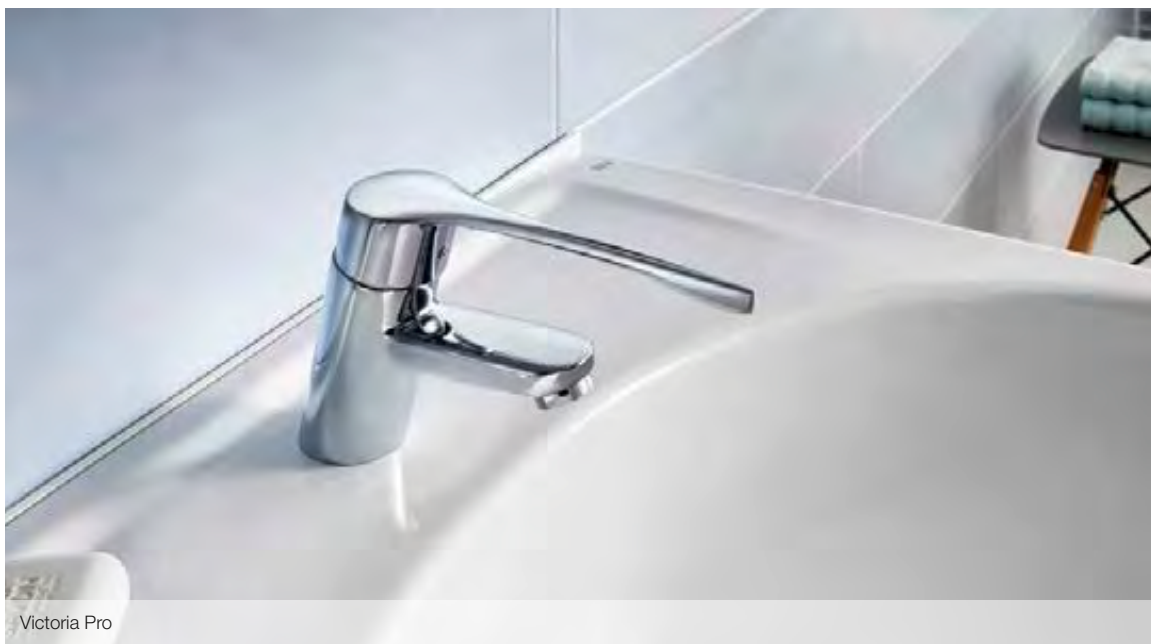

Mezclador monomando exterior para fregadero con caño alto giratorio, manecilla gerontológica, aireador y enlaces de alimentación flexibles.

Ref. A5A8423C00
Cromado
84,80 €

Victoria Pro