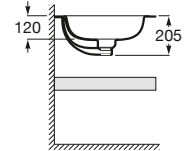

Lavabos de **Surfex®**, configurables a medida*

Novedad

Modo

Novedad

Round