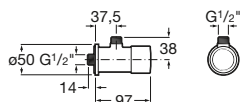

Grifo de paso angular exterior para ducha
Cromado.
Ref. A5A2724C00
70,80 €