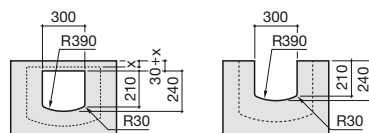

Lavabo sobre encimera

520 x 440 mm

Lavabo
con las 4 caras esmaltadas
y orificios insinuados
para la grifería
Ref. A327882..0
Blanco
183,00 €
Pergamon
233,00 €
Acabados Mate
315,00 €

520 x 440 mm

Lavabo
con orificio central practicado
para la grifería
Ref. A327882..H
Blanco
183,00 €
Pergamon
233,00 €
Acabados Mate
315,00 €