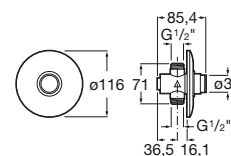

Grifería empotrada para ducha

Grifería empotrada para ducha
Grifo de paso recto empotrable. G1/2".
Cromado.
Ref. A5A2677C00
63,30 €