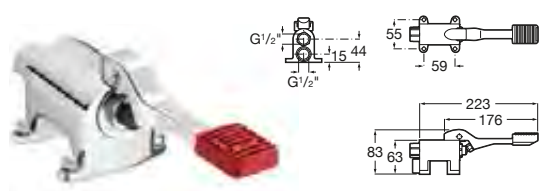

Mezclador de pedal

Novedad

Mezclador de pedal para lavabo.
Instalación a suelo. Cromado.

Ref. A505128600
168,00 €