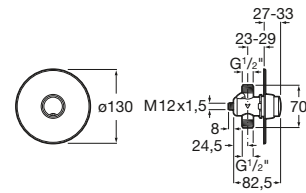

Avant / Temporizada

Termostático Micro-T. Mezclador

Termostático Micro-T Cromado.
Ref. A5A0279C00
96,90 €

Termostático Micro-T. Premezcla

Termostático Micro-T Premezcla Cromado.
Ref. A5A0179C00
96,90 €

Kit conexión Micro-T

Kit conexión Micro-T. Para Micro-T. Flexible y conector. Cromado.
Ref. A505326203
28,10 €

Instalación mezclador

Instalación premezcla

Grifería mural exterior para urinario

Grifería exterior de paso angular para urinario. Cromado.
Ref. A5A9279C00
84,90 €

Tubo exterior Cromado.
Ref. A5A9317C00
19,10 €

Grifería mural empotrada para urinario

Grifería empotrada de pared para urinario. Grifo de paso recto empotrable. Cromado.
Ref. A5A9079C00
136,00 €