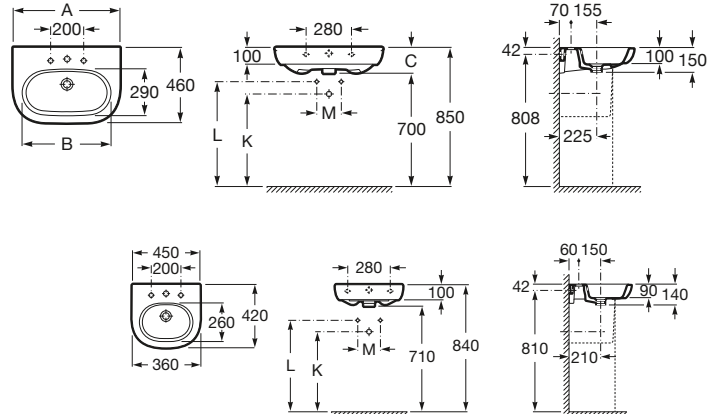

Aplicación	K (sifón)	L	M
Mural	530	610	150
Semipedestal	570	640	80
Pedestal			150/80

A	B	C
650	550	160
600	500	160
550	450	145
500	400	145