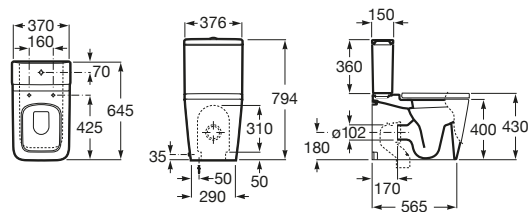

645 mm de longitud

Taza de salida dual,
adosada a pared
Ref. A342537000
Blanco
282,00 €

Tanque con tapa y mecanismo de doble
pulsador 4,5/3 litros, alimentación inferior
Ref. A341520000
Blanco
206,00 €

Asiento y tapa
de caída amortiguada
Ref. A80153200B
Blanco
160,00 €