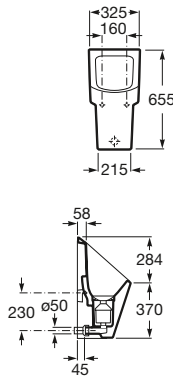

Cartucho recambio
Ref. AV0017200R
138,00 €