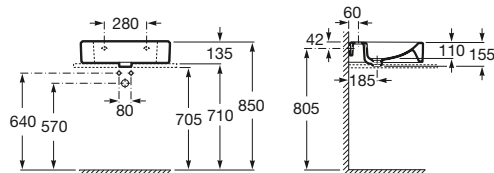

580 x 490 mm

Lavabo
con juego de fijación
Ref. A327563..0
Blanco y Pergamon
197,00 €
Acabados Mate
233,00 €

560 x 450 mm

Lavabo
con juego de fijación
Ref. A327562..0⁽¹⁾
Blanco y Pergamon
187,00 €
Acabados Mate
224,00 €

Semipedestal
con juego de fijación
Ref. A337562..0
Blanco y Pergamon
150,00 €
Acabados Mate
181,00 €