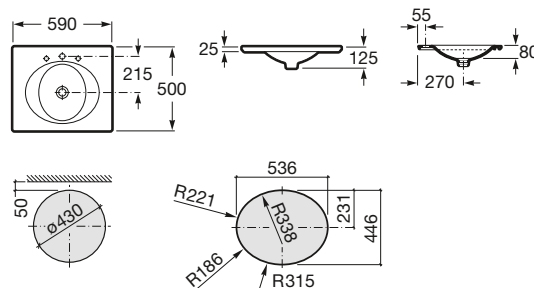

Kalahari

590 x 500 mm

Lavabo

Ref. A327894..0

Blanco

186,00 €

Pergamon

236,00 €

Acabados mate

321,00 €

- Orificio de encastre ø 430 o alternativamente el mismo del lavabo Java.