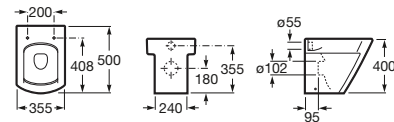

Inodoro compacto de tanque alto o empotrable

500 mm de longitud

Taza de salida dual adosada a pared, con enchufe alimentación y juego de fijación
Ref. A347627..0
Blanco
197,00 €
Pergamon
254,00 €
Acabados Mate
346,00 €

Asiento y tapa lacados de caída amortiguada
Ref. A801622..4
Blanco
102,00 €
Pergamon
102,00 €
Acabados Mate
102,00 €

Asiento y tapa lacados con bisagras de acero inoxidable
Ref. A801620..4
Blanco
58,50 €
Pergamon
58,50 €
Acabados Mate
58,50 €