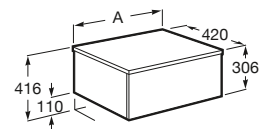

600 mm
Ref. A857076XXX
287,00 €

Complementos

Opcional:
Juego de ruedas
Ref. A816821000
16,80 €

Caja organizadora
90 x 90 mm
Ref. A816819409
9,95 €
208 x 100 mm
Ref. A816820409
16,60 €

Acabados (mueble)

Blanco Brillo
806