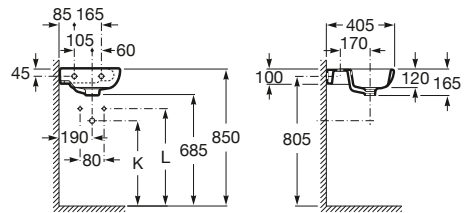

Meridian

350 x 350 mm

Lavabo con juego de fijación

Ref. A32724C..0

Blanco

67,50 €

Pergamon

93,00 €

Colección pág. 58

Aplicación	K (sifón)	L
Mural	530	610
Sempedestal	570	640

700 x 570 mm

Lavabo con juego de fijación

Ref. A32724H000

Blanco

128,00 €