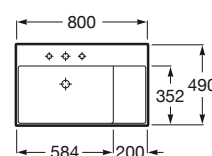

Inspira

Colección pág. 34

1000 x 490 mm

Lavabo FINECERAMIC® con juego de fijación
Ref. A32752A000

Blanco
315,00 €

800 x 490 mm

Lavabo FINECERAMIC® con juego de fijación.
Ref. A32752B000

Blanco
257,00 €