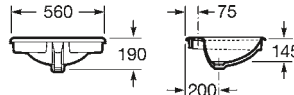

Java

560 x 475 mm

Lavabo

Ref. A327863..0

Blanco

78,60 €

Pergamon

108,00 €

Acabados mate

146,00 €