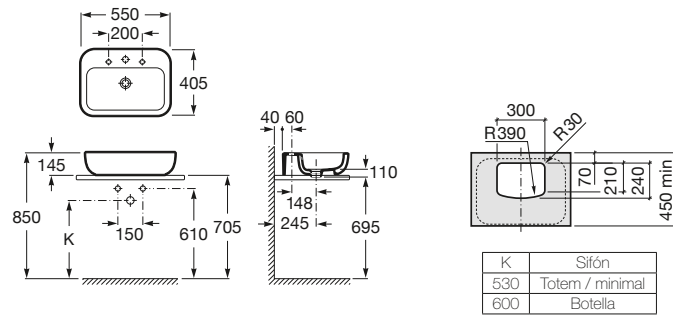

Lavabo Khroma y grifería Atlas