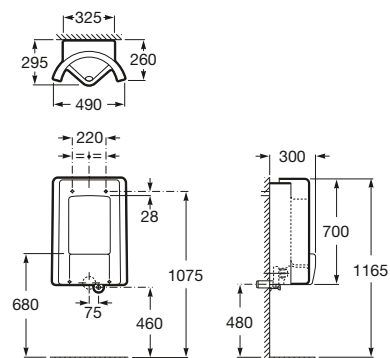

Urinarios

Site Mural

Alimentación
posterior
Ref. A359605000
231,00 €

Alimentación
superior
Ref. A359607000
231,00 €

Euret

Electrónico alimentación
con 4 pilas alcalinas
1,5 V LRG (AA)
Ref. A35945E000
299,00 €

Electrónico alimentación
con conexión a la red
230 V
Ref. A35945M000
378,00 €

Urinario de
alimentación posterior
Ref. A35945F000
188,00 €

Urinario de
alimentación superior
Ref. A35945H000
188,00 €