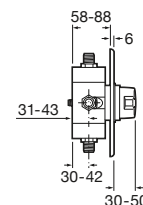

Grifería mural empotrada para ducha

Mezclador empotrable para ducha
Con rosetón. Cromado.
Ref. A5A2217C00
325,00 €

Grifería mural para ducha

Novedad

Mezclador termostático empotrable
para ducha. Cromado.
Ref. A5A0679C00
480,00 €