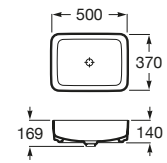

Inspira Square

Colección [pág. 34](#)

500 x 370 mm

Lavabo FINECERAMIC®
Incluye desagüe universal
con tapón cerámico ø 72 mm.

Ref. A327530000

Blanco
310,00 €

Novedad

370 x 370 mm

Lavabo FINECERAMIC®
Incluye desagüe universal
con tapón cerámico ø 72 mm.

Ref. A327532000

Blanco
263,00 €