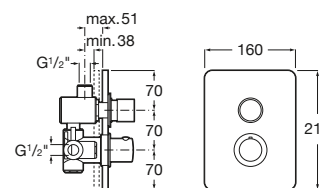

Grifería mural empotrada para ducha

Mezclador empotrable para ducha
Con rosetón. Cromado.
Ref. A5A2217C00
325,00 €

Grifería mural para ducha

Novedad

Mezclador termostático empotrable
para ducha. Cromado.
Ref. A5A0679C00
480,00 €