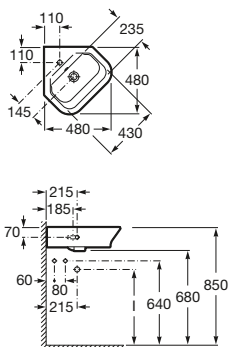

The Gap

Colección pág. 80

480 x 480 mm

Lavabo con juego de fijación
Ref. A32747R..0
Blanco
74,20 €
Pergamon
102,00 €

The Gap

Colección pág. 80