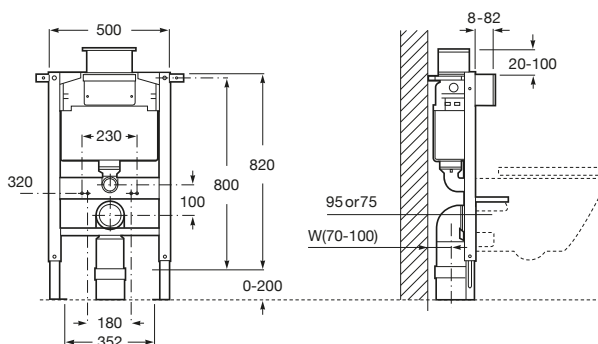

Medidas en mm.

* Recomendado para la instalación de In-Wash® Inspira suspendido. Compatible con toda la gama Roca de placas de accionamiento.