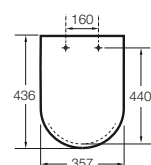

Asiento y tapa de caída amortiguada para inodoro de tanque bajo.
Ref. A801382..4
110,00 €