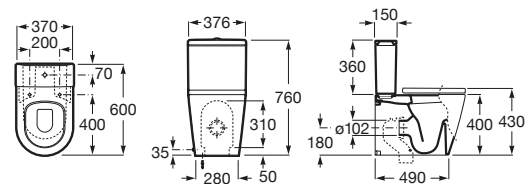

Inodoro Square de tanque bajo

645 mm de longitud

Taza de salida dual,
adosada a pared
Ref. A342537000
Blanco
282,00 €

Tanque con tapa y mecanismo de doble
pulsador 4,5/3 litros, alimentación inferior
Ref. A341520000
Blanco
206,00 €

Asiento y tapa
de caída amortiguada
Ref. A80153200B
Blanco
160,00 €

Inodoro Round de tanque bajo

645 mm de longitud

Taza de salida dual,
adosada a pared
Ref. A342527000
Blanco
211,00 €

Tanque con tapa y mecanismo de doble
pulsador 4,5/3 litros, alimentación inferior
Ref. A341520000
Blanco
206,00 €

Asiento y tapa
de caída amortiguada
Ref. A80152200B
Blanco
131,00 €

Inodoro Round compacto de tanque bajo

600 mm de longitud

Taza de salida dual,
adosada a pared
Ref. A342528000
Blanco
224,00 €

Tanque con tapa y mecanismo de doble
pulsador 4,5/3 litros, alimentación inferior
Ref. A341520000
Blanco
206,00 €

Asiento y tapa
de caída amortiguada
Ref. A80152C00B
Blanco
131,00 €