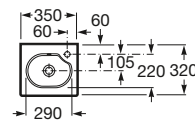

Lavabo compacto mural o para semipedestal

A	Aplicación	K (sifón)	L	M
600	Mural	530	610	150
550	Semipedestal	600	660	80

600 x 320 mm

Lavabo con juego de fijación. Derecho.
Ref. A32724T..0
Blanco
87,30 €
Pergamon
120,00 €

Semipedestal con juego de fijación
Ref. A337242..0
Blanco
52,10 €
Pergamon
71,90 €

600 x 320 mm

Lavabo con juego de fijación. Izquierdo.
Ref. A32724X..0
Blanco
87,30 €
Pergamon
120,00 €

Toallero (admite en ambos lados)
Ref. A816291001
Cromado
56,70 €

550 x 320 mm

Lavabo con juego de fijación. Derecho.
Ref. A32724Y..0
Blanco
81,40 €
Pergamon
113,00 €

550 x 320 mm

Lavabo con juego de fijación. Izquierdo.
Ref. A32724Z..0
Blanco
81,40 €
Pergamon
113,00 €

450 x 250 mm

Lavamanos con juego de fijación
Ref. A327248..0
Blanco
74,70 €
Pergamon
103,00 €

Aplicación	K (sifón)	L
Mural	530	610
Semipedestal	570 Botella	640

350 x 320 mm

Lavamanos con juego de fijación
Ref. A327249..0
Blanco
64,00 €
Pergamon
88,20 €

Semipedestal para lavamanos con juego de fijación
Ref. A337242..0
Blanco
52,10 €
Pergamon
71,90 €

Toallero (admite en ambos lados)
Ref. A816291001
Cromado
56,70 €

Aplicación	K (sifón)	L
Mural	530	610
Semipedestal	600 Botella	660