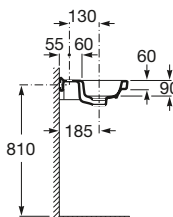

600 x 320 mm

Lavabo
con juego de fijación

Ref. **A327785..0**

Blanco
76,40 €
Pergamon
105,00 €

500 x 320 mm

Lavabo
con juego de fijación

Ref. **A327788..0**

Blanco
65,20 €
Pergamon
89,60 €

450 x 320 mm

Lavabo
con juego de fijación

Ref. **A327789..0**

Blanco
62,60 €
Pergamon
86,60 €

Semipedestal

Ref. **A337782..0**

Blanco
53,00 €
Pergamon
73,30 €