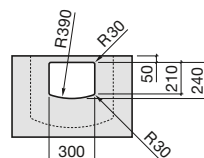

ANEXO

ACERCA DE
ROCA

Lavabo mural, para semipedestal o sobre encimera

A	B	C	D	E	F
750	495	400	670	135	715
650	495	400	560	135	715
550	485	380	450	140	710

**750 x 495 mm**

Lavabo
con juego de fijación
Ref. A32762G..0⁽¹⁾
Blanco
227,00 €