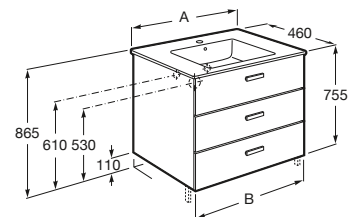

Unik Basic Family (3 cajones)

Incluye mueble y lavabo. El lavabo siempre se suministra en acabado blanco.

A	B
800	805
600	605

3 cajones

800 mm
3 cajones
Ref. A851231XXX
440,00 €

600 mm
3 cajones
Ref. A851230XXX
420,00 €

· Opcional: instalación con 2 patas.