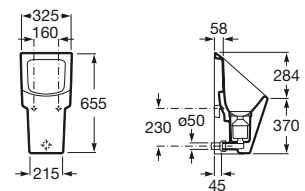

Sifón
Ref. AV0020700R
 33,80 €

Hall Waterless

Urinario sin tapa, incluye fijación, trap waterless, conexión desagüe y cartucho Waterless
Ref. A353621000
 Blanco
 530,00 €

Cartucho recambio
Ref. AV0017200R
 138,00 €