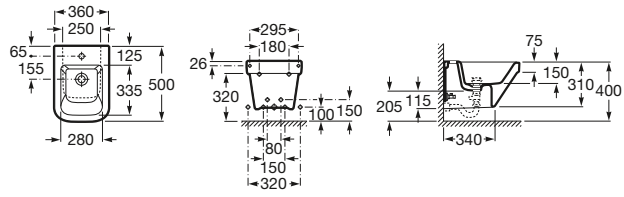

Bidé compacto suspendido

500 mm de longitud

Bidé

Ref. A357786..0

Blanco

132,00€

Pergamon

182,00 €