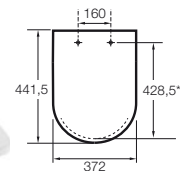

Inspira Square

Tapa de SUPRALIT® para bidé y bidé suspendido
Ref. A80653200B
Blanco
163,00 €