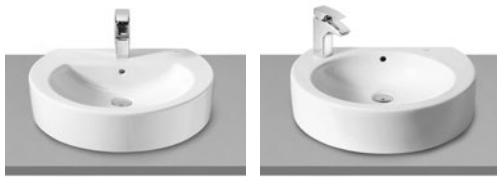

Happening

Colección pág. 42