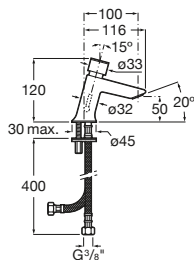

Mezclador de pared para lavabo
Cromado.
Ref. A5A7977C00
80,40 €

Instant / Temporizada

Mezclador de repisa para lavabo

Mezclador de repisa para lavabo
Con aireador. G1/2". Caudal: 6 litros/m
Cierre Automático: 15 seg. Cromado.
Ref. A5A3177C00
176,00 €