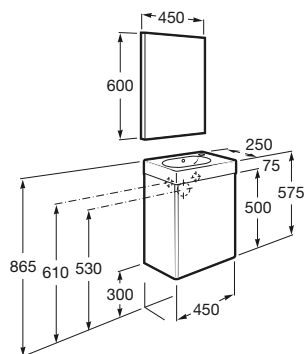

Con espejo
Ref. A855865XXX
188,00 €