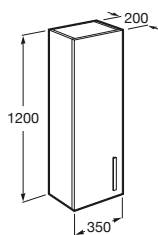

Módulo columna

1200 mm
Ref. A856887XXX
322,00 €