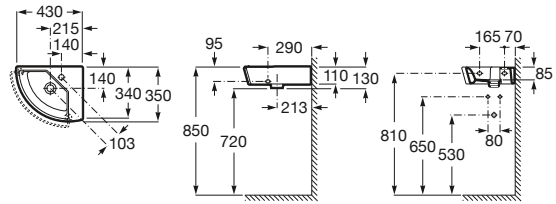

350 x 430 mm

Lavamanos angular, derecha, con juego de fijación

Ref. A327622..0

Blanco

96,70 €

Pergamon

125,00 €

Acabados Mate

170,00 €

Lavamanos angular, izquierda, con juego de fijación

Ref. A327623..0

Blanco

96,70 €

Pergamon

125,00 €

Acabados Mate

170,00 €

Derecha