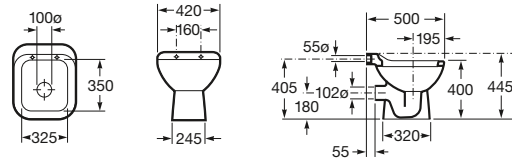

Vertedero salida horizontal
con enchufe de unión, rejilla
desagüe y juego de fijación
Ref. A371055000
137,00 €

Reja de acero inoxidable con
almohadilla para vertedero
Ref. A526005510
69,10 €