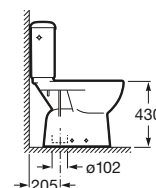

Inodoro

670 mm de longitud

Taza salida horizontal con juego de fijación. Altura 480 mm (sin asiento)
Ref. A342236000
101,00 €

Taza salida vertical con juego de fijación. Altura 430 mm (sin asiento)
Ref. A342237000
101,00 €

Tanque de alimentación lateral con tapa y mecanismo de doble pulsador 3/6 litros
Ref. A341230000
111,00 €

Tanque de alimentación inferior con tapa y mecanismo de doble pulsador 3/6 litros
Ref. A341231000
111,00 €

Asiento y tapa de caída amortiguada
Ref. A801232004
70,70 €

Asiento con aro abierto y tapa con bisagras de acero inoxidable
Ref. A801230004
49,80 €

Asiento con aro cerrado y tapa con bisagras de acero inoxidable
Ref. A80123A004
49,80 €

Aro con bisagras de acero inoxidable
Ref. A80123D004
39,80 €