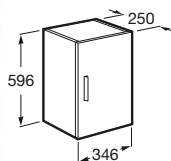

Módulos columna

596 x 346 x 250 mm
Ref. 856838XXX
188,00 €