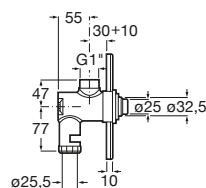

Fluxor empotrable de inodoro Aqualine

Novedad

Fluxor de inodoro Aqualine

doble descarga 6/3 litros.

Ref. A5A9777C00
225,00 €