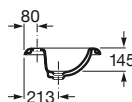

Lavabo mural o para pedestal

630 x 510 mm

Lavabo
con juego de fijación
Ref. A327491..0
Blanco
222,00 €
Edelweiss
263,00 €

Pedestal
Ref. A337490..0
Blanco
184,00 €
Edelweiss
220,00 €

Lavabo de encimera

580 x 475 mm