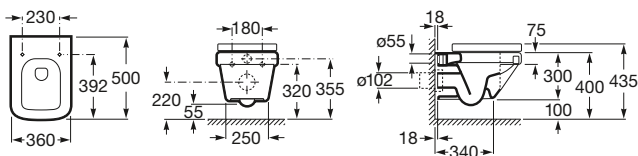

Inodoro compacto suspendido

500 mm de longitud

Taza

Ref. A346788..0

Blanco
165,00 €
Pergamon
226,00 €

Asiento y tapa de caída amortiguada

Ref. A80178C..4

Blanco
98,70 €
Pergamon
98,70 €

Asiento y tapa

Ref. A80178B..4

Blanco
53,30 €
Pergamon
53,30 €