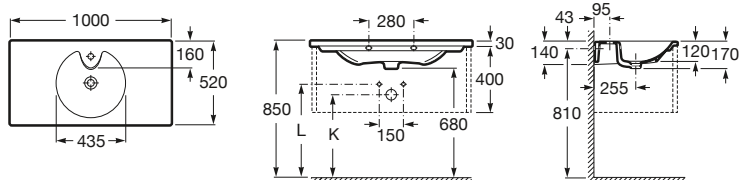

Veranda

1000 x 520 mm

Lavabo con juego de fijación

Ref. A327443..0⁽¹⁾

Blanco y Pergamon

340,00 €

Acabados mate

408,00 €

Aplicación	K (sifón)	L
Mural	530	640
Sobremueble	515	580
Sempedestal	570	640

⁽¹⁾ Admite semipedestal