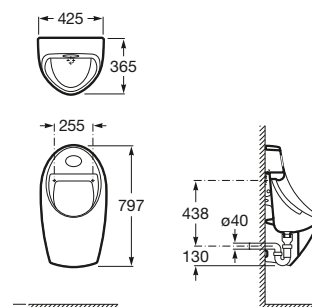

Euret

Electrónico alimentación
con 4 pilas alcalinas
1,5 V LRG (AA)
Ref. A35945E000
299,00 €

Electrónico alimentación
con conexión a la red
230 V
Ref. A35945M000
378,00 €

Urinario de
alimentación posterior
Ref. A35945F000
188,00 €