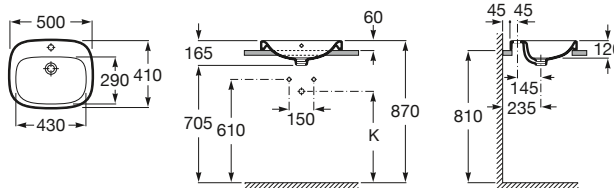

Lavabo de encimera

500 x 410 mm

Lavabo
con juego de fijación
Ref. A32799M..0

Blanco
59,70 €
Pergamon
82,40 €

K (sifón)

530 Totem / Minimal

610 Botella