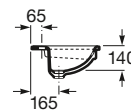

Rodeo

520 x 410 mm

Lavabo

Ref. A327866..0

Blanco

59,10 €

Pergamon

81,70 €