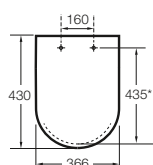

Para inodoros no vigentes

Atlanta

Asiento y tapa con bisagras de metal cromado.
Ref. A801289..4
71,30 €

Estudio

Asiento y tapa con bisagras acetálicas.
Ref. A801440..4
47,70 €

Liberty

Asiento y tapa con bisagras de metal cromado.
Ref. A801339..4
79,70 €

Lorentina

Asiento y tapa con bisagras de metal cromado.
Ref. A801070..4
63,50 €

Lucerna

Asiento y tapa con bisagras de metal cromado.
Ref. A801099..4
51,70 €

Asiento y tapa con bisagras acetálicas.
Ref. A801396..4
31,20 €

Magnum

Asiento y tapa con bisagras acetálicas.
Ref. A801906..4
41,50 €

Compatible con las series: Lucerna, Concreto Moderno y Peninsular.

Veronica

Asiento y tapa con bisagras de metal cromado.
Ref. A801379..4
75,20 €

Giralda

Asiento y tapa con bisagras extraíbles para inodoro de tanque bajo.
Ref. A801461..4
55,00 €

Asiento y tapa de caída amortiguada para inodoro de tanque bajo.
Ref. A801462..4
104,00 €

Sidney

Asiento y tapa con bisagras de acero inoxidable para inodoro de tanque bajo.
Ref. A801380..4
61,20 €

Asiento y tapa de caída amortiguada para inodoro de tanque bajo.
Ref. A801382..4
110,00 €

Medidas en mm. Sustituir (..) de la referencia de producto por el código de color elegido.

Toda factura tendrá el recargo del I.V.A. La presente tarifa anula las anteriores.