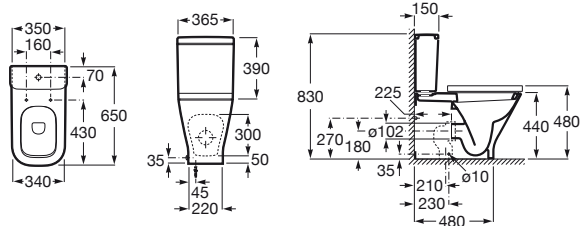

Inodoro altura Comfort de tanque bajo

650 mm de longitud

Taza de salida dual, adosada a pared. Altura 440 mm (sin asiento)
Ref. A34247C00U
Blanco
122,00 €

Tanque de alimentación inferior completo con juego de mecanismos de doble descarga 4,5/3 litros
Ref. A341470000
Blanco
115,00 €

Tanque de alimentación lateral completo con juego de mecanismos de doble descarga 4,5/3 litros
Ref. A341471000
Blanco
115,00 €

Asiento y tapa de caída amortiguada
Ref. A801472004
Blanco
82,30 €

Asiento y tapa
Ref. A801470004
Blanco
44,30 €