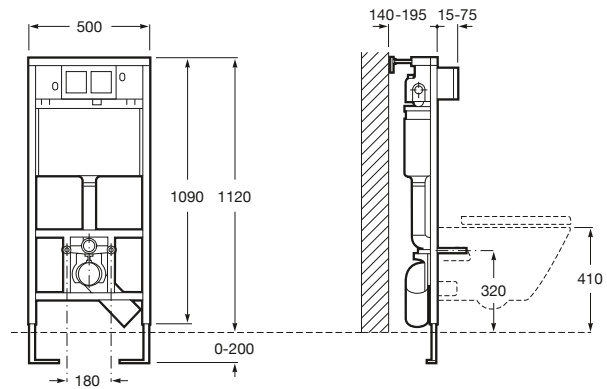

Con sistema de doble descarga y accesorios de instalación, profundidad mínima de 140, codo de evacuación 90/110 ø.
Ref. A890090020
227,00 €