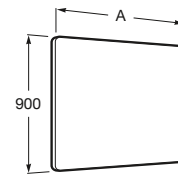

A
1000
850
650
550
450