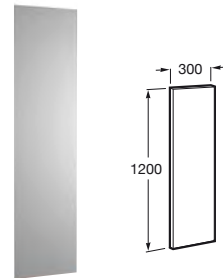

600 x 900 mm
Ref. A812197000
91,00 €

300 x 1200 mm
Ref. A812195000
79,30 €

Color (lavabo)