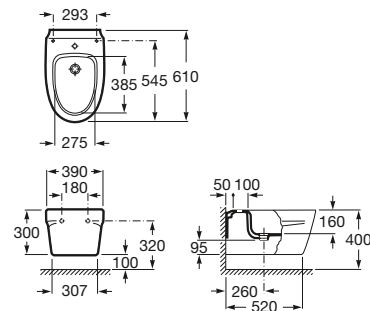

Bidé suspendido

610 mm de longitud

Bidé con juego anclaje

Ref. A357655000

Blanco
345,00 €

Tapa de caída amortiguada en acabados Ice White, Silver Grey y Passion Red

Ref. A806652...

Colores
111,00 €

Color (porcelana sanitaria)

Blanco
00

Colores (tapas de inodoros y bidés)

Ice White
004

Silver Grey
F1T

Passion Red
F3T