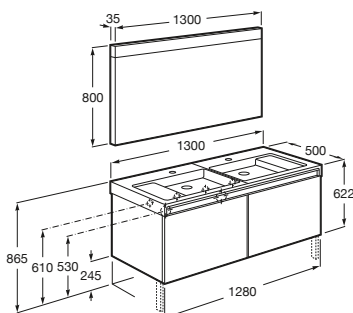

Medidas en mm. Sustituir XXX de la referencia de producto por el código de acabado elegido.

Sustituir (...) de la referencia de producto por el código de color elegido.

Toda factura tendrá el recargo del I.V.A. La presente tarifa anula las anteriores