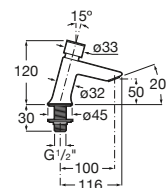

Grifo de repisa para lavabo. Una agua

Grifo de repisa para lavabo
Con aireador. G1/2". Caudal: 6 litros/m
Cierre Automático: 15 seg. Cromado.
Ref. A5A4277C00
58,10 €