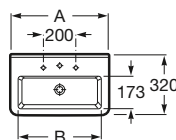

Pedestal

Ref. A337470..0
Blanco
48,80 €
Pergamon
67,20 €

Semipedestal

Ref. A337471..0
Blanco
44,80 €
Pergamon
62,10 €

Lavabo compacto mural o para semipedestal

A	B
600	480
500	390
450	382

Aplicación	K (sifón)	L	M
Mural	530	610	150
Semipedestal	570	640	80 150/80