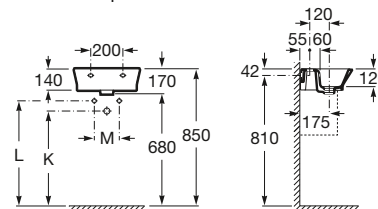

Aplicación	K (sífon)	L	M
Mural	530	610	150
Semipedestal	570	640	80

A	B	F
450	420	370
400	320	335
350	320	285

450 x 420 mm

Lavabo con juego de fijación
Ref. A327477..0
Blanco
50,10 €
Pergamon
69,00 €

400 x 320 mm

Lavabo con juego de fijación
Ref. A327478..0
Blanco
44,50 €
Pergamon
61,70 €

350 x 320 mm

Lavabo con juego de fijación
Ref. A327479..0
Blanco
39,00 €
Pergamon
53,70 €

Semipedestal para lavamanos de 400 y 350 mm
Ref. A337472..0
Blanco
44,80 €
Pergamon
62,10 €