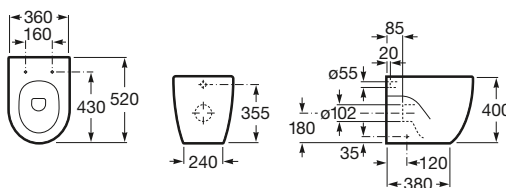

Inodoro de tanque alto o empotrable

520 mm de longitud

Taza de salida dual, adosada a pared, con juego de fijación y enchufe alimentación
Ref. A347247..0
Blanco
148,00 €
Pergamon
205,00 €

Asiento y tapa lacados, de caída amortiguada
Ref. A8012A2..4
Blanco
93,70 €
Pergamon
93,70 €

Asiento y tapa, con bisagras de acero inoxidable
Ref. A8012A0..4
Blanco
52,80 €
Pergamon
52,80 €

Codo para evacuación vertical distancia a pared de 120
Ref. AV0007900R
11,20 €

Codo para evacuación vertical distancia a pared de 150
Ref. AV0007700R
11,20 €

Juego de fijación a pared del codo de evacuación
Ref. AV0013100R
2,65 €