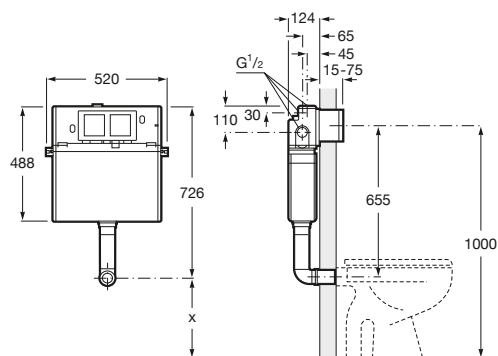

Soporte bastidor

Con juego de fijación y plantilla unión para aparatos suspendidos (taza y bidé)
Ref. A822091001
86,30 €