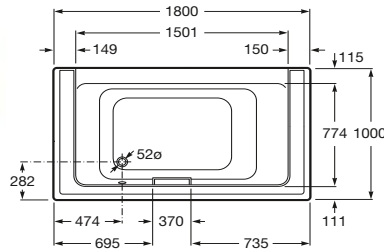

Bidé

645 mm de longitud

Bidé
con juego de fijación
Ref. A357490..0
Blanco
313,00 €
Edelweiss
370,00 €

Tapa lacada
con bisagras de
acero inoxidable
Ref. A806490..4
Blanco
62,70 €
Edelweiss
62,70 €

Tapa con bisagras
de acero inoxidable
Ref. A806490M14
Cerezo
96,70 €

Bañera

1800 x 1000 mm

Masaje Total
Ref. A248087001
Panel digital,
asa cromada.
Blanco.
4.203,00 €

Sin masaje
Ref. A247552001
Asa cromada.
Blanco
753,00 €

Apoyacabezas opcional
Ref. A291066000
Blanco
58,20 €

Colores (porcelana sanitaria)

Blanco
00

Edelweiss
91

Colección de mobiliario America

ver pág. 118

Completa tu baño con el mobiliario de la colección **America**, que dispone de muebles para lavabo 750 y para lavabo de encimera (con encimera Arabescato Venato en dos medidas) y un espejo que aporta solemnidad al conjunto.