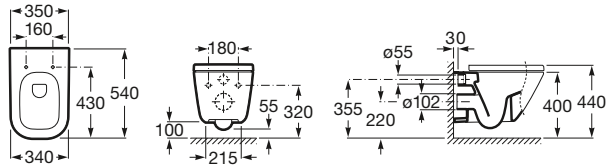

Inodoro suspendido

540 mm de longitud

Taza
Ref. A346477..0
Blanco
128,00 €
Pergamon
177,00 €

Asiento y tapa de caída amortiguada
Ref. A801472..4
Blanco
82,30 €
Pergamon
82,30 €

Asiento y tapa
Ref. A801470..4
Blanco
44,30 €
Pergamon
44,30 €