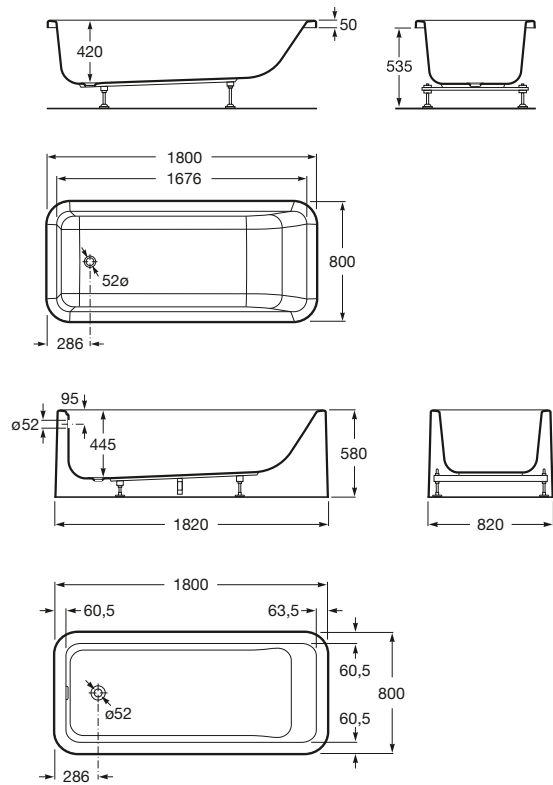

Bañera

1800 x 800 mm

One-piece.
Con faldón integrado en la bañera
y desagüe automático

Ref. A248158001

Blanco
2.114,00 €

Para encastrar
Ref. A247704..0
Blanco y Pergamon
868,00 €