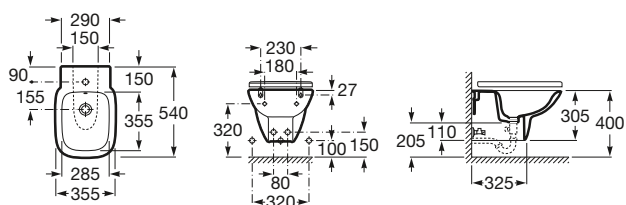

Bidé

BTW

520 mm de longitud

Bidé adosado a pared, con juego de fijación
Ref. A355997..0

Blanco
60,40 €
Pergamon
83,30 €

Bidé suspendido

540 mm de longitud

Bidé
Ref. A355995..0