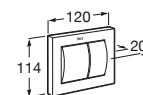

Meridian

Lavabo

700 x 570 mm

Lavabo
con juego de fijación
Ref. A32724H000
128,00 €

Inodoro de tanque bajo movilidad reducida

750 mm de longitud

Taza de salida dual con
juego de fijación
Ref. A34224H000
Blanco
173,00 €