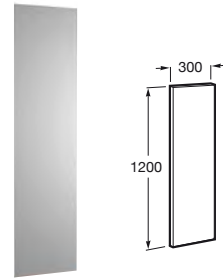

Espejo Deimos

No incluye iluminación