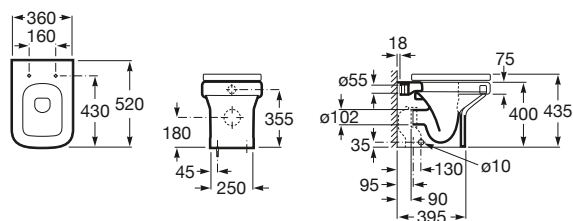

520 mm de longitud

Taza de salida dual, adosada a pared, para tanque alto, tanque empotrable o fluxor, con juego de fijación y enchufe unión

Ref. A347787..0

Blanco
143,00 €
Pergamon
197,00 €

Asiento y tapa de caída amortiguada