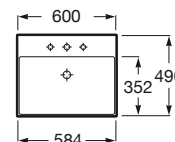

Inspira

Colección pág. 34

1000 x 490 mm

Lavabo FINECERAMIC® con juego de fijación
Ref. A32752A000

Blanco
315,00 €

800 x 490 mm

Lavabo FINECERAMIC® con juego de fijación.
Ref. A32752B000

Blanco
257,00 €