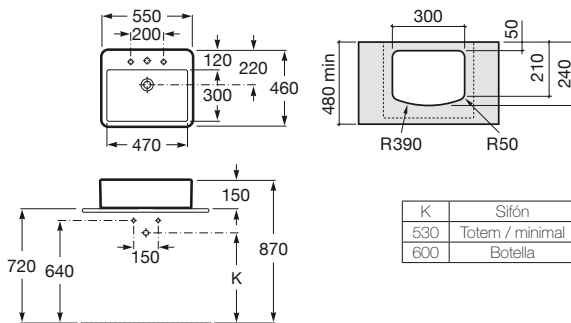

550 x 460 mm

Lavabo
con orificio para la grifería

Ref. A327576..0

Blanco y Pergamon

293,00 €