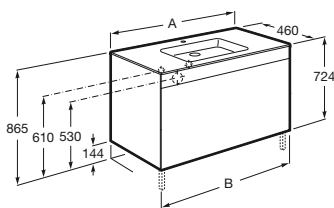

Unik Standard (fondo de 46 cm)

Incluye mueble y lavabo. El lavabo siempre se suministra en color blanco.

Lavabo doble y 4 cajones

1200 mm
Ref. A855971XXX
768,00 €

Lavabo doble y 6 cajones

1200 mm
Ref. A855977XXX
873,00 €