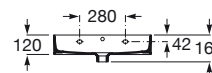

Inspira

Colección pág. 34

1000 x 490 mm

Lavabo FINECERAMIC® con juego de fijación
Ref. A32752A000

Blanco
315,00 €

800 x 490 mm

Lavabo FINECERAMIC® con juego de fijación.
Ref. A32752B000

Blanco
257,00 €