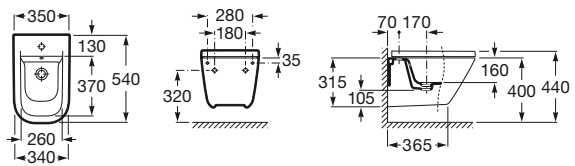

Ref. A806470..4

Blanco

44,30 €

Pergamon

44,30 €

Bidé suspendido

540 mm de longitud

Bidé
Ref. A357475..0