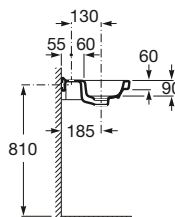

Pedestal

Ref. A337470..0
Blanco
48,80 €
Pergamon
67,20 €

Semipedestal

Ref. A337471..0
Blanco
44,80 €
Pergamon
62,10 €

Lavabo compacto mural o para semipedestal

A	B
600	480
500	390
450	382

Aplicación	K (sifón)	L	M
Mural	530	610	150
Semipedestal	570	640	80 150/80