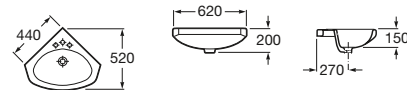

Dama Retro

Colección pág. 76

700 x 560 mm

Lavabo
con juego de fijación
Ref. A320321..1
Blanco
110,00 €
Pergamon
152,00 €

630 x 505 mm

Lavabo
con juego de fijación
Ref. A320322..1
Blanco
100,00 €
Pergamon
138,00 €

Pedestal

Ref. A331325..1
Blanco
72,40 €
Pergamon
100,00 €

Estudio Angular

440 x 520 mm

Lavabo angular
con juego de fijación
Ref. A325200001
Blanco
69,90 €

The Gap

Colección pág. 80

650 x 470 mm

Lavabo
con juego de fijación
Ref. A327473..0
Blanco
66,90 €
Pergamon
91,90 €

600 x 470 mm

Lavabo
con juego de fijación
Ref. A327474..0
Blanco
63,00 €
Pergamon
86,40 €

550 x 470 mm

Lavabo
con juego de fijación
Ref. A327475..0
Blanco
55,80 €
Pergamon
77,10 €

500 x 420 mm

Lavabo
con juego de fijación
Ref. A327476..0
Blanco
55,80 €
Pergamon
77,10 €

Pedestal
Ref. A337470..0
Blanco
48,80 €
Pergamon
67,20 €

Semipedestal
Ref. A337471..0
Blanco
44,80 €
Pergamon
62,10 €