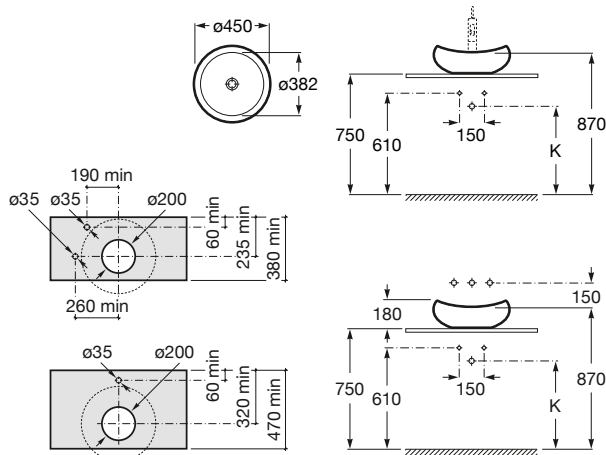

Urbi 1

ø 450 mm
Ref. A327225000
Blanco
181,00 €

K	Sifón
530	Totem / minimal
600	Botella