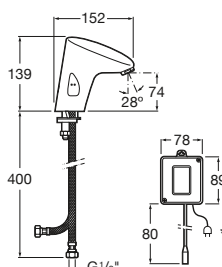

M2-E / Electrónica

Mezclador electrónica para lavabo

Mezclador electrónico para lavabo con aireador y enlaces de alimentación flexibles. De detección corta. Cromado.

Alimentación con 4 pilas alcalinas 1,5 V LRG (AA).
Ref. A5A5355C00
316,00 €

Alimentación con conexión a la red (230) ¹.
Ref. A5A5555C00
369,00 €