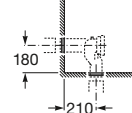

Inodoro de tanque bajo

720 mm de longitud

Taza de salida dual,
para tanque bajo con codo
y juego de fijación
Ref. A342497..0
Blanco
367,00 €
Edelweiss
444,00 €

Tanque con tapa y
mecanismo de doble
pulsador 3/6 litros
Ref. A341495..0
Blanco
331,00 €
Edelweiss
386,00 €

Asiento y tapa lacados
de caída amortiguada
Ref. A801492..4
Blanco
113,00 €
Edelweiss
113,00 €

Asiento y tapa
de caída amortiguada
Ref. A801492M14
Cerezo
168,00 €