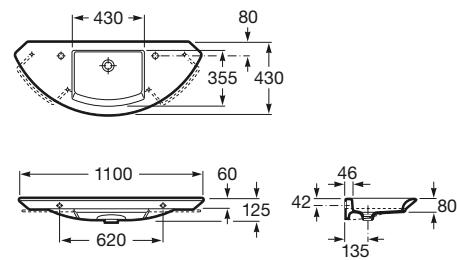

1100 x 430 mm

Lavabo mural con juego de fijación. Con orificio derecho practicado
Ref. A327879..H
Blanco
246,00 €
Pergamon
320,00 €
Acabados mate
430,00 €

Lavabo mural con juego de fijación. Sólo orificios insinuados
Ref. A327879..0
Blanco
246,00 €
Pergamon
320,00 €
Acabados mate
430,00 €

Toallero 300 (hasta 2 por lavabo)
Ref. A840524001
Cromado
56,20 €

750 x 430 mm

Lavabo mural con juego de fijación. Con orificio derecho practicado
Ref. A327889..H
Blanco
211,00 €
Pergamon
272,00 €
Acabados mate
359,00 €

Lavabo mural con juego de fijación. Sólo orificios insinuados
Ref. A327889..0
Blanco
211,00 €
Pergamon
272,00 €
Acabados mate
359,00 €

Toallero 220 (hasta 2 por lavabo)
Ref. A840597001
Cromado
50,70 €