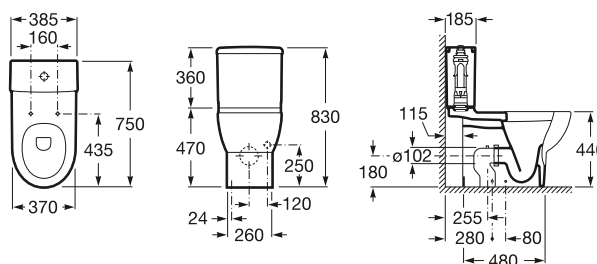

Meridian

Lavabo

700 x 570 mm

Lavabo
con juego de fijación
Ref. A32724H000
128,00 €

Inodoro de tanque bajo movilidad reducida

750 mm de longitud

Taza de salida dual con
juego de fijación
Ref. A34224H000
Blanco
173,00 €