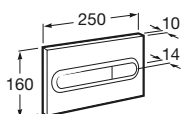

Placas de accionamiento

PL1 Single

Placa de accionamiento
Ref. A890095100
34,10 €

PL1 Dual

Placa de accionamiento
Ref. A890095000
38,90 €

Placa de accionamiento
Ref. A890095001
46,30 €

Placa de accionamiento
Ref. A890095002
46,30 €

Placa de accionamiento
Ref. A890095005
51,60 €

PL2 Single

Placa de accionamiento
Ref. A890096100
66,40 €

PL2 Dual

Placa de accionamiento
Ref. A890096000
74,10 €

Placa de accionamiento
Ref. A890096001
87,50 €

Placa de accionamiento
Ref. A890096002
87,50 €

Placa de accionamiento
Ref. A890096005
96,30 €

PL3 antivandálica

Placa de accionamiento de acero Inoxidable
Ref. A890097104
150,00 €

Placa de accionamiento de acero Inoxidable
Ref. A890097004
169,00 €

Sólo para versiones no Compact.
Placa de accionamiento de acero Inoxidable
Ref. A890097400
480,00 €

Sólo para versiones Compact.
Placa de accionamiento de acero Inoxidable
Ref. A890097300
519,00 €