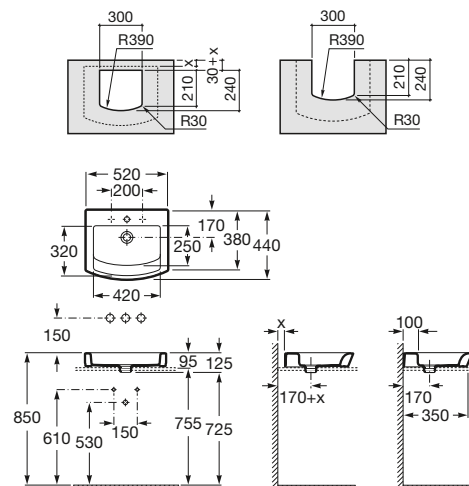

650 x 420 mm

Lavabo
con juego de fijación
Ref. A327620..0⁽²⁾
Blanco
205,00 €
Pergamon
263,00 €
Acabados Mate
356,00 €

⁽¹⁾ Admite toallero
solo en el lado largo