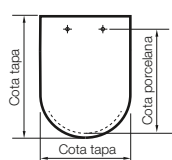

- Inodoro de tanque bajo
- Inodoro de tanque alto
- Inodoro suspendido

Medidas en mm.

Sustituir (..) de la referencia de producto por el código de color elegido.

Toda factura tendrá el recargo del I.V.A. La presente tarifa anula las anteriores.