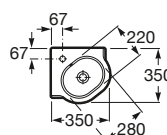

Aplicación	K (sifón)	L
Mural	530	610
Sempipedestal	570	640

Lavabo movilidad reducida

700 x 570 mm

Lavabo
 con juego de fijación
Ref. A32724H000
 Blanco
 128,00 €

Inodoro de tanque bajo

645 mm de longitud

Taza de salida dual,
 con juego de fijación
Ref. A342245..0
 Blanco
 140,00 €
 Pergamon
 192,00 €