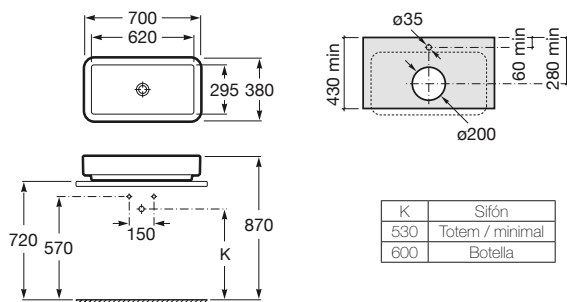

Lavabo sobre encimera

700 x 380 mm

Lavabo
con las 4 caras esmaltadas

Ref. A327572..0

Blanco y Pergamon

328,00 €

Acabados Mate

394,00 €