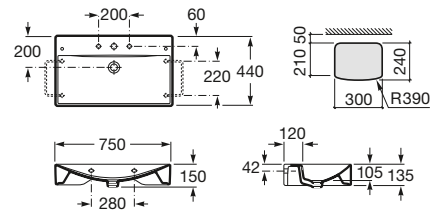

Diverta

750 x 440 x 135 mm

Lavabo de sobre encimera o mural
con juego de fijación

Ref. A327110..0

Blanco Pergamon Acabados mate
239,00 € 315,00 € 424,00 €

Toallero 220

Ref. A840597001

Cromado

50,70 €