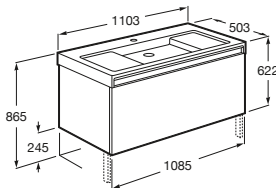

1100 mm
Ref. A851068XXX
1.615,00 €