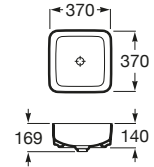

Inspira Square

500 x 370 mm

Lavabo FINECERAMIC®
Incluye desagüe universal
con tapón cerámico ø 72 mm.

Ref. A327530000

Blanco
310,00 €

Novedad

370 x 370 mm

Lavabo FINECERAMIC®
Incluye desagüe universal
con tapón cerámico ø 72 mm.

Ref. A327532000

Blanco
263,00 €