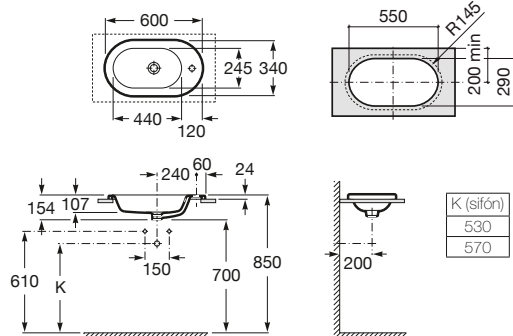

Lavabo de encimera

600 x 340 mm

Lavabo
Ref. A32724E..0
Blanco
109,00 €
Pergamon
151,00 €