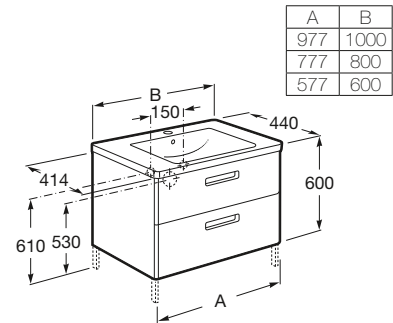

Unik

Incluye mueble y lavabo. El lavabo siempre se suministra en acabado blanco.

1000 mm

2 cajones

Ref. A855999XXX
677,00 €

800 mm

2 cajones

Ref. A855998XXX
623,00 €

600 mm

2 cajones

Ref. A855997XXX
518,00 €

· Opcional: instalación con 2 patas.